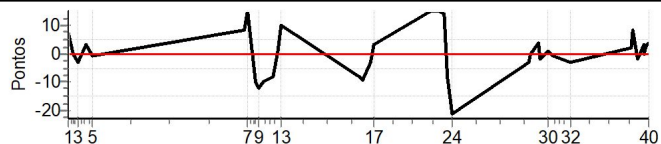

Num	5	Pen	0	PCZ	2	Total PP	192	Col. Final	25º