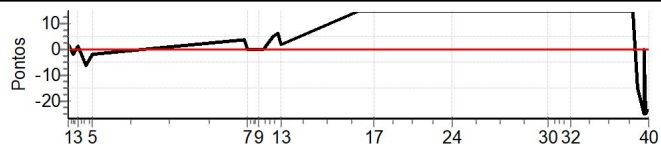

Num 18 Pen 0 PCZ 4 Total PP 417 Col. Final 32º