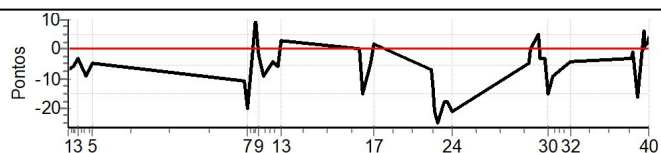

Num 3 Pen 0 PCZ 1 Total PP 293 Col. Final 3º