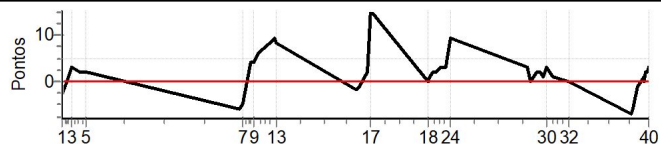

Num	17	Pen	0	PCZ	3	Total PP	93	Col. Final	11º