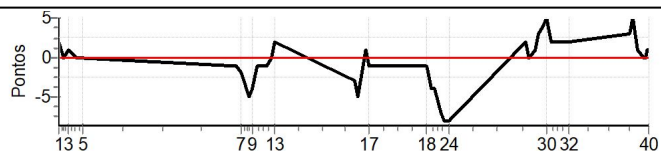

Num 4 Pen 0 PCZ 6 Total PP 76 Col. Final 7º