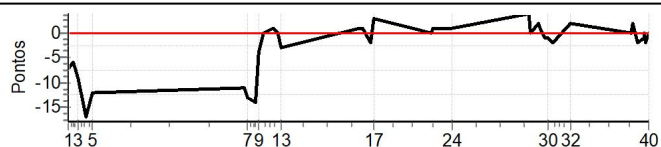

Num	20	Pen	0	PCZ	5	Total PP	120	Col. Final	16º