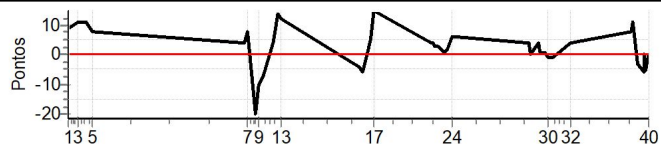

Num	25	Pen	0	PCZ	1	Total PP	180	Col. Final	24º