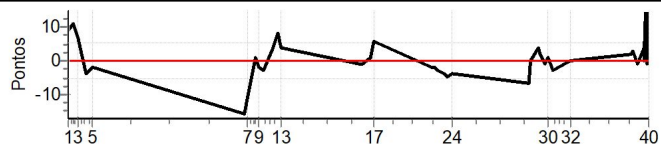

Num	8	Pen	0	PCZ	1	Total PP	137	Col. Final	18º