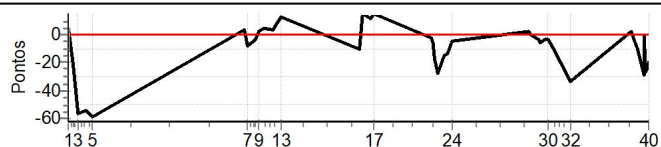

Num 39 Pen 0 PCZ 0 Total PP 510 Col. Final 2º