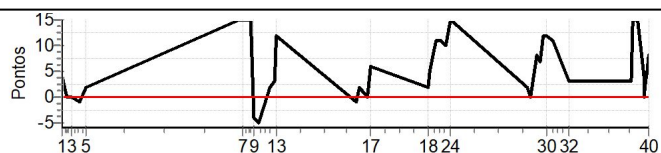

Num 27 Pen 0 PCZ 3 Total PP 197 Col. Final 26º