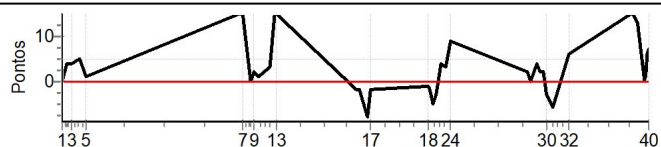

Num 26 Pen 0 PCZ 2 Total PP 144 Col. Final 20º