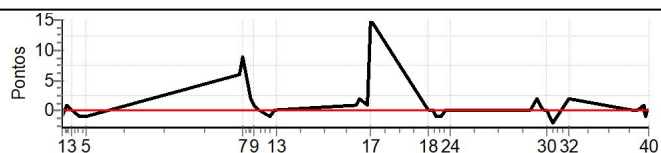

Num 23 Pen 0 PCZ 17 Total PP 21 Col. Final 1º