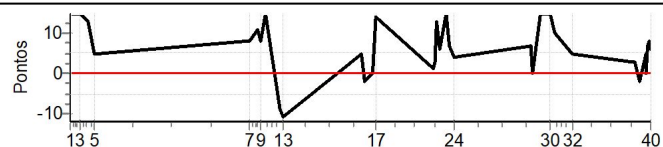

Num **7** Pen **0** PCZ **1** Total PP **260** Col. Final **28º**