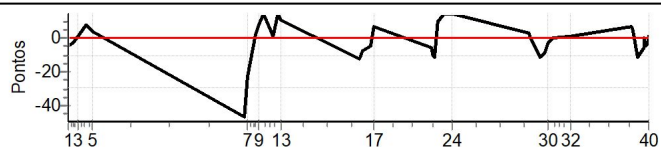

Num	32	Pen	0	PCZ	1	Total PP	262	Col. Final	29º