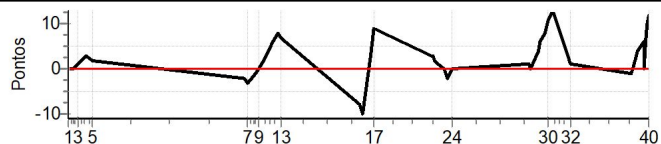

Num 9 Pen 0 PCZ 6 Total PP 113 Col. Final 14º