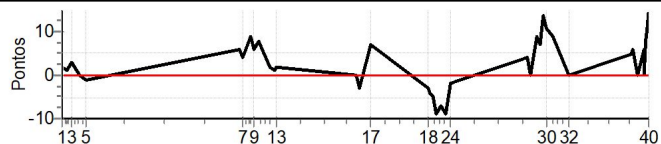

Num 1 Pen 0 PCZ 4 Total PP 152 Col. Final 2º