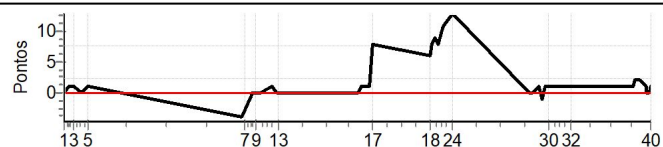

Num	35	Pen	0	PCZ	11	Total PP	56	Col. Final	4º