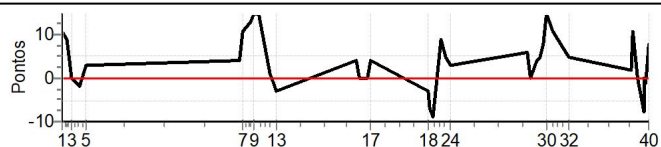

Num	31	Pen	0	PCZ	4	Total PP	164	Col. Final	23º