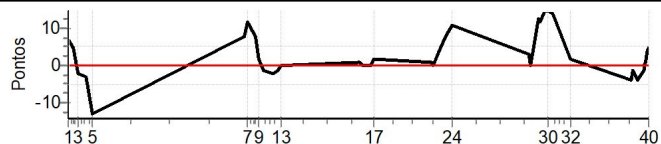

Num	6	Pen	0	PCZ	4	Total PP	136	Col. Final	17º