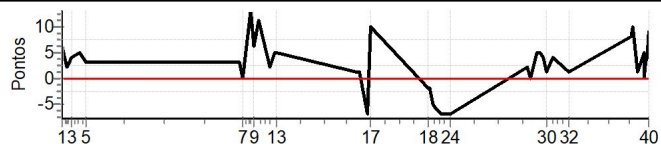

Num	2	Pen	0	PCZ	1	Total PP	138	Col. Final	1º