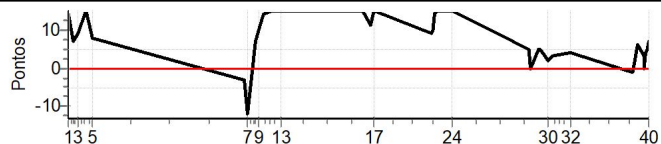

Num 11 Pen 0 PCZ 0 Total PP 287 Col. Final 31º