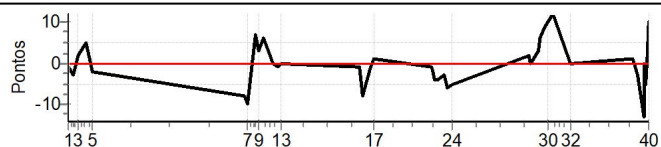

Num 14 Pen 0 PCZ 3 Total PP 119 Col. Final 15º