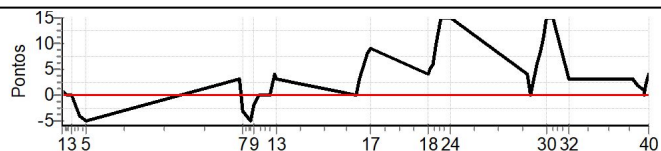

Num	37	Pen	0	PCZ	5	Total PP	140	Col. Final	19º