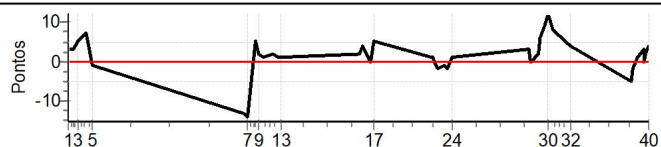

Num 15 Pen 0 PCZ 2 Total PP 105 Col. Final 13º