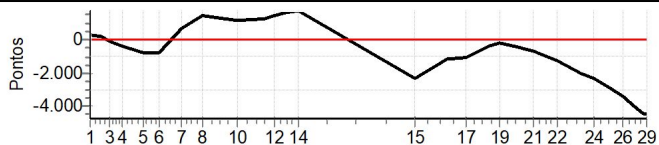

Num	1	Pen	0	PCZ	0	Total PP	43107	Col. Final	2º