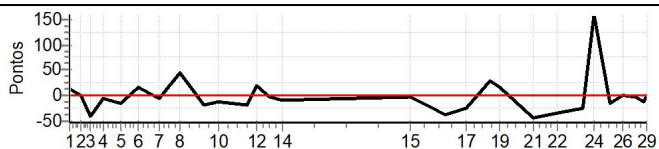

Num	269	Pen	0	PCZ	1	Total PP	497	Col. Final	1º