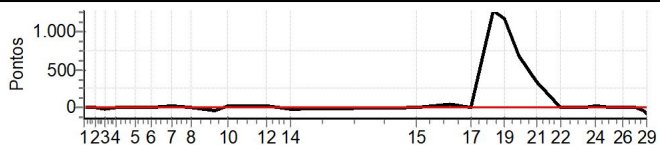

Num	266	Pen	0	PCZ	3	Total PP	2615	Col. Final	2º