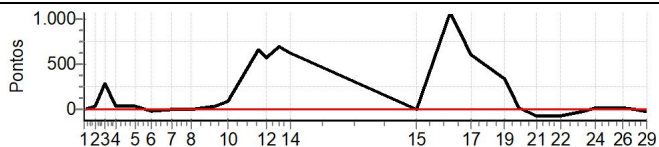

Num	207	Pen	0	PCZ	2	Total PP	4732	Col. Final	3º