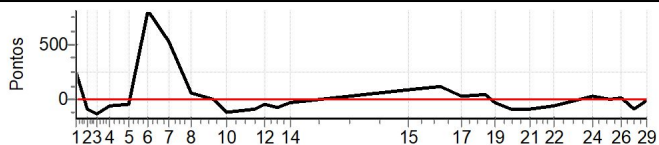

Num	2	Pen	0	PCZ	1	Total PP	2181	Col. Final	1º