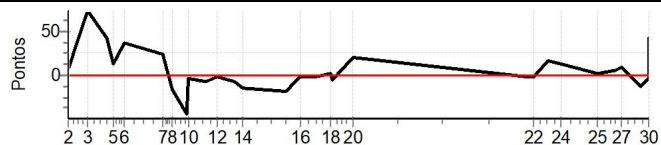

Num	269	Pen	0	PCZ	0	Total PP	379	Col. Final	2º