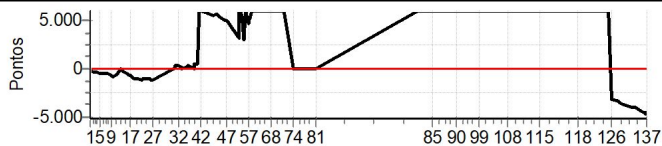

Etapa C	Num	37	Pen	0	PCZ	0	Total PP	311875	PG	0

n°	44	A PP	18975	14°	B PP	185323	NC	C PP	311875	NC	Tot PP	516173	Col.	NC

* * BLU BOX TOTEM * *
Angelo Cunha
(24)98115-7949 zap