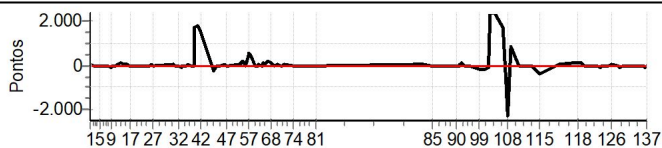

Etapa C Num 44 Pen 0 PCZ 1 Total PP 15087 PG 9

n° 51 APP 710 6° B PP 6919 3° C PP 15087 8° Tot PP 22716 Col. 6°

* * BLU BOX TOTEM * *
Angelo Cunha
(24)98115-7949 zap