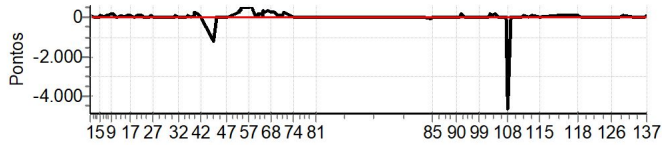

Etapa C Num 40 Pen 0 PCZ 2 Total PP 5894 PG 10

n° 47 APP 643 3° B PP 7272 4° C PP 5894 7° Tot PP 13809 Col. 3°

* * BLU BOX TOTEM * *
Angelo Cunha
(24)98115-7949 zap