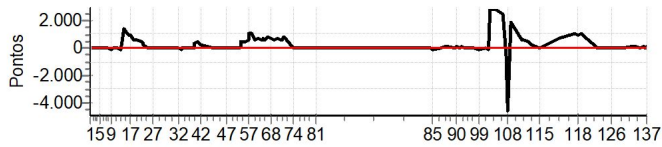

Etapa C Num 34 Pen 0 PCZ 0 Total PP 27369 PG 4

nº 41 APP 6230 11º B PP 14056 8º C PP 27369 13º Tot PP 47655 Col. 9º

* * BLU BOX TOTEM * *
 Angelo Cunha
 (24)98115-7949 zap

Performance Individual

PC	Tp	Trc	DistPC	Ideal	Passagem	Pen	Erro	Pontos	NoPC	AtePC
113	Tmp	278	2735	15:01:16.13	15:01:16.35	0	0.2s	+2	1°	1°
114	Tmp	281	3469	15:02:42.94	15:02:43.59	0	0.7s	+7	3°	1°
115	Tmp	288	4575	15:06:30.29	15:06:28.87	0	1.4s	-14	7°	1°
116	Tmp	293	443	15:14:16.93	15:14:29.74	0	12.8s	[+128]	10°	1°
117	Tmp	303	1943	15:21:08.10	15:21:09.60	0	1.5s	+15	1°	1°
118	Tmp	305	2302	15:22:56.26	15:22:59.98	0	3.7s	+37	3°	1°
119	Tmp	309	3027	15:24:15.03	15:24:13.53	0	1.5s	-15	4°	1°
120	Tmp	310	3745	15:25:36.51	15:25:37.76	0	1.3s	+13	4°	1°
121	Tmp	314	5545	15:29:26.14	15:29:26.19	0	0.1s	+1	2°	1°
122	Tmp	317	6430	15:31:18.38	15:31:22.65	0	4.3s	+43	8°	1°
123	Tmp	318	7243	15:32:32.74	15:32:30.84	0	1.9s	-19	3°	1°
124	Tmp	320	7606	15:33:23.19	15:33:21.68	0	1.5s	-15	6°	1°
125	Tmp	325	8783	15:36:03.75	15:36:01.76	0	2.0s	-20	7°	1°
126	Tmp	329	9113	15:37:02.56	15:37:01.56	0	1.0s	[-10]	6°	1°
127	Tmp	334	10854	15:40:07.37	15:40:06.56	0	0.8s	-8	5°	1°
128	Tmp	335	11020	15:40:24.62	15:40:20.61	0	4.0s	-40	8°	1°
129	Tmp	336	11126	15:40:37.85	15:40:36.04	0	1.8s	-18	6°	1°
130	Tmp	341	11952	15:42:11.24	15:42:09.70	0	1.5s	-15	7°	1°
131	Tmp	344	14131	15:45:52.05	15:45:52.48	0	0.4s	+4	1°	1°
132	Tmp	347	15005	15:47:23.25	15:47:25.47	0	2.2s	+22	6°	1°
133	Tmp	350	16178	15:49:32.38	15:49:28.84	0	3.5s	-35	6°	1°
134	Tmp	352	17074	15:51:05.52	15:51:04.66	0	0.9s	-9	4°	1°
135	Tmp	354	17304	15:51:32.14	15:51:28.73	0	3.4s	-34	4°	1°
136	Tmp	355	17351	15:51:40.94	15:51:32.40	0	8.5s	-85	10°	1°
137	Tmp	356	17849	15:52:22.52	15:52:19.40	0	3.1s	-31	8°	1°