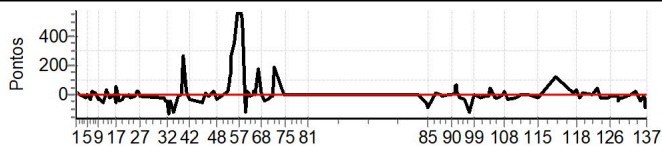

Etapa C	Num	35	Pen	0	PCZ	1	Total PP	1170	PG	17

n°	42	A PP	475	2°	B PP	3888	1°	C PP	1170	1°	Tot PP	5533	Col.	1°

* * BLU BOX TOTEM * *
Angelo Cunha
(24)98115-7949 zap