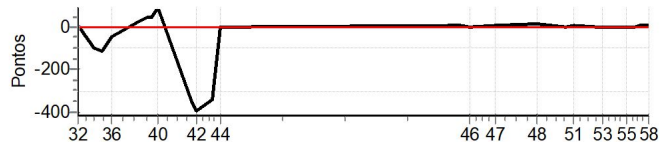

PC	TP	TRC	DistPC	Ideal	Passagem	Pen	Erro	Pontos	NoPC	AtePC
32	Tmp	60	7.430	11:45:58	11:46:04	0	6s	+3	6°	6°
34	Tmp	61	8.180	11:49:14	11:48:37	0	37s	-102	6°	6°
35	Tmp	61	8.530	11:50:59	11:50:19	0	40s	-111	6°	6°
36	Tmp	62	8.900	11:52:50	11:52:31	0	19s	-48	6°	6°
37	Tmp	66	2.930	11:59:00	11:59:28	0	28s	+25	5°	6°
38	Tmp	66	3.360	12:00:11	12:00:55	0	44s	+41	5°	5°
39	Tmp	67	3.700	12:01:15	12:02:02	0	47s	+44	2°	4°
40	Tmp	68	0.520	12:02:35	12:04:07	0	1m32s	+89	2°	4°
41	Tmp	72	1.400	12:09:27	12:07:29	0	1m58s	-345	6°	4°
42	Tmp	72	1.740	12:10:28	12:08:14	0	2m14s	-393	6°	5°
43	Tmp	74	3.200	12:13:57	12:12:00	0	1m57s	-342	6°	5°
44	Tmp	74	3.800	12:15:35	12:15:33	0	2s	0	1°	5°

Etapa A	Num 2	Pen 0	PCZ 1	Total PP 1543	PG 16

45	Tmp	79	0.880	13:05:29	13:05:39	0	10s	+7	4°	4°
46	Tmp	80	1.460	13:07:36	13:07:37	0	1s	0	1°	2°
47	Tmp	84	3.200	13:12:55	13:13:03	0	8s	+5	1°	2°
48	Tmp	87	4.150	13:21:26	13:21:41	0	15s	+12	3°	2°
50	Tmp	91	5.790	13:27:39	13:27:44	0	5s	+2	4°	2°
51	Tmp	92	6.220	13:29:22	13:29:32	0	10s	+7	4°	2°
52	Tmp	94	0.540	13:34:07	13:34:08	0	1s	0	4°	2°
53	Tmp	95	1.160	13:35:22	13:35:23	0	1s	0	4°	2°
54	Tmp	96	2.840	13:38:36	13:38:40	0	4s	+1	4°	3°
55	Tmp	98	3.630	13:40:10	13:40:10	0	0s	0	4°	3°
56	Tmp	98	4.490	13:41:53	13:41:55	0	2s	0	3°	3°
57	Tmp	99	5.060	13:43:01	13:43:08	0	7s	+4	5°	3°
58	Tmp	99	5.620	13:44:53	13:45:01	0	8s	+5	5°	3°

Etapa B	Num 2	Pen 0	PCZ 5	Total PP 43	PG 20

n° 2	A PP 1543	5°	B PP 43	3°	Tot PP 1586	Col. 5°