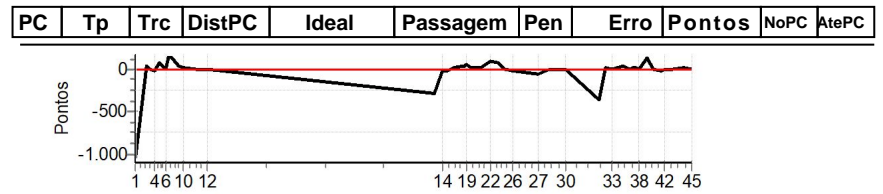

PC	Tp	Trc	DistPC	Ideal	Passagem	Pen	Erro	Pontos	NoPC	AtePC
N	22	22 / Rossano Pacheco / Patricia Avelar								
u	3º	Cat / NL / Largada Light / 22 / 11:22:00								
m		Cruz Alta COMPASS								
PC	Tp	Trc	DistPC	Ideal	Passagem	Pen	Erro	Pontos	NoPC	AtePC
1	Tmp	3	1.034	11:25:24.1	11:23:40.29	0	1m43s	-1038	5º	5º
2	Tmp	5	3.794	11:29:05.2	11:29:08.53	0	3.3s	+33	5º	5º
3	Tmp	5	4.589	11:30:08.8	11:30:09.01	0	0.2s	+2	1º	5º
4	Tmp	7	5.511	11:31:33.1	11:31:31.44	0	1.7s	-17	4º	5º
5	Tmp	9	6.927	11:33:34.3	11:33:41.17	0	6.9s	+69	5º	5º
6	Tmp	9	8.461	11:35:22.6	11:35:22.39	0	0.2s	-2	2º	5º
7	Tmp	12	9.415	11:36:40.4	11:36:57.27	0	16.9s	[+169]	4º	5º
8	Tmp	12	9.551	11:37:00.8	11:37:15.82	0	15.0s	+150	4º	5º
9	Tmp	17	11.480	11:39:39.9	11:39:43.09	0	3.2s	+32	2º	4º
10	Tmp	17	13.065	11:41:31.8	11:41:33.57	0	1.8s	+18	2º	4º
11	Tmp	20	16.670	11:45:45.7	11:45:45.99	0	0.3s	+3	1º	4º
12	Tmp	22	19.756	11:49:26.8	11:49:27.37	0	0.6s	+6	1º	4º
13	Tmp	29	30.806	13:04:02.8	13:03:35.26	0	27.5s	-275	5º	4º
14	Tmp	30	33.046	13:06:43.6	13:06:41.12	0	2.5s	[-25]	5º	4º
15	Tmp	31	34.868	13:08:47.5	13:08:45.33	0	2.2s	-22	3º	4º
16	Tmp	31	36.387	13:10:23.4	13:10:25.30	0	1.9s	+19	4º	4º
17	Tmp	33	39.408	13:13:41.0	13:13:44.16	0	3.2s	+32	3º	3º
18	Tmp	34	39.690	13:14:10.4	13:14:13.23	0	2.8s	[+28]	4º	3º
19	Tmp	36	40.049	13:14:40.8	13:14:46.25	0	5.5s	+55	4º	3º
20	Tmp	37	41.431	13:16:22.5	13:16:24.93	0	2.4s	[+24]	5º	3º
21	Tmp	39	44.001	13:19:44.9	13:19:47.07	0	2.2s	+22	4º	3º
22	Tmp	43	46.550	13:22:59.6	13:23:09.34	0	9.7s	+97	5º	3º
23	Tmp	44	48.453	13:25:38.4	13:25:45.02	0	6.6s	+66	5º	3º
24	Tmp	47	49.899	13:27:33.0	13:27:33.28	0	0.3s	+3	3º	3º
25	Tmp	47	50.414	13:28:09.4	13:28:08.36	0	1.0s	-10	2º	3º
26	Tmp	47	52.139	13:30:11.2	13:30:08.92	0	2.3s	-23	4º	3º
27	Tmp	52	58.850	13:38:53.6	13:38:47.61	0	6.0s	-60	5º	3º
28	Tmp	52	61.451	13:42:08.7	13:42:08.76	0	0.1s	+1	3º	3º
29	Tmp	52	62.810	13:43:50.6	13:43:51.23	0	0.6s	+6	4º	3º
30	Tmp	55	65.614	13:47:37.9	13:47:37.58	0	0.3s	-3	1º	3º
31	Tmp	57	66.696	13:58:48.8	13:58:13.62	0	35.2s	-352	5º	3º
32	Tmp	58	68.746	14:01:05.9	14:01:07.72	0	1.8s	+18	4º	3º
33	Tmp	60	69.977	14:02:50.4	14:02:50.78	0	0.4s	+4	3º	3º
34	Tmp	62	72.695	14:06:27.8	14:06:31.30	0	3.5s	+35	3º	3º
35	Tmp	63	74.149	14:08:46.1	14:08:45.97	0	0.1s	-1	1º	3º
36	Tmp	64	74.719	14:09:43.4	14:09:44.94	0	1.5s	+15	2º	3º
37	Tmp	65	75.683	14:11:06.9	14:11:07.84	0	0.9s	+9	2º	3º
38	Tmp	67	76.197	14:11:52.1	14:11:51.38	0	0.7s	-7	1º	3º
39	Tmp	69	78.327	14:14:29.9	14:14:42.78	0	12.9s	+129	3º	3º
40	Tmp	70	80.483	14:16:59.1	14:16:59.13	0	0.0s	0	1º	3º
41	Tmp	72	82.054	14:19:14.2	14:19:12.54	0	1.7s	-17	2º	3º
42	Tmp	72	83.134	14:20:35.2	14:20:35.35	0	0.2s	+2	2º	3º
43	Tmp	74	84.933	14:22:55.3	14:22:55.38	0	0.1s	+1	2º	3º
44	Tmp	78	87.965	14:26:51.5	14:26:52.55	0	1.1s	+11	4º	3º
45	Tmp	79	90.286	14:29:27.1	14:29:26.11	0	1.0s	-10	4º	3º
Num	22	Pen	0	PCZ	1	Total PP	2675	Col. Final	3º