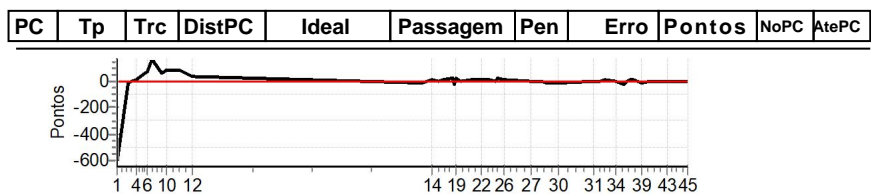

PC	Tp	Trc	DistPC	Ideal	Passagem	Pen	Erro	Pontos	NoPC	AtePC
N	23	23 / Rapaél Fauth / Gabriel Nodari								
u		Cat / NL / Largada Light / 23 / 11:23:00								
m	1º	Porto Alegre JIMNY								
PC	Tp	Trc	DistPC	Ideal	Passagem	Pen	Erro	Pontos	NoPC	AtePC
1	Tmp	3	1.034	11:26:24.1	11:25:22.83	0	1m01s	-613	3º	3º
2	Tmp	5	3.794	11:30:05.2	11:30:04.03	0	1.2s	-12	2º	3º
3	Tmp	5	4.589	11:31:08.8	11:31:07.91	0	0.9s	-9	4º	3º
4	Tmp	7	5.511	11:32:33.1	11:32:33.50	0	0.4s	+4	1º	3º
5	Tmp	9	6.927	11:34:34.3	11:34:38.80	0	4.5s	+45	4º	3º
6	Tmp	9	8.461	11:36:22.6	11:36:29.53	0	6.9s	+69	5º	3º
7	Tmp	12	9.415	11:37:40.4	11:37:57.05	0	16.7s	[+167]	3º	3º
8	Tmp	12	9.551	11:38:00.8	11:38:15.19	0	14.4s	+144	3º	3º
9	Tmp	17	11.480	11:40:39.9	11:40:45.10	0	5.2s	+52	3º	2º
10	Tmp	17	13.065	11:42:31.8	11:42:39.80	0	8.0s	+80	3º	2º
11	Tmp	20	16.670	11:46:45.7	11:46:53.63	0	7.9s	+79	3º	2º
12	Tmp	22	19.756	11:50:26.8	11:50:29.89	0	3.1s	+31	4º	2º
13	Tmp	29	30.806	13:05:02.8	13:05:01.39	0	1.4s	-14	3º	2º
14	Tmp	30	33.046	13:07:43.6	13:07:44.63	0	1.0s	+10	3º	2º
15	Tmp	31	34.868	13:09:47.5	13:09:47.27	0	0.2s	-2	1º	2º
16	Tmp	31	36.387	13:11:23.4	13:11:24.52	0	1.1s	+11	2º	2º
17	Tmp	33	39.408	13:14:41.0	13:14:42.80	0	1.8s	+18	2º	2º
18	Tmp	34	39.690	13:15:10.4	13:15:08.04	0	2.4s	[-24]	3º	2º
19	Tmp	36	40.049	13:15:40.8	13:15:43.09	0	2.3s	[+23]	2º	2º
20	Tmp	37	41.431	13:17:22.5	13:17:22.04	0	0.5s	-5	1º	2º
21	Tmp	39	44.001	13:20:44.9	13:20:45.57	0	0.7s	+7	2º	2º
22	Tmp	43	46.550	13:23:59.6	13:24:00.44	0	0.8s	+8	1º	2º
23	Tmp	44	48.453	13:26:38.4	13:26:39.78	0	1.4s	+14	3º	2º
24	Tmp	47	49.899	13:28:33.0	13:28:33.24	0	0.2s	+2	2º	2º
25	Tmp	47	50.414	13:29:09.4	13:29:11.59	0	2.2s	+22	3º	2º
26	Tmp	47	52.139	13:31:11.2	13:31:12.57	0	1.4s	+14	3º	2º
27	Tmp	52	58.850	13:39:53.6	13:39:53.46	0	0.1s	-1	2º	2º
28	Tmp	52	61.451	13:43:08.7	13:43:08.68	0	0.0s	0	2º	2º
29	Tmp	52	62.810	13:44:50.6	13:44:49.63	0	1.0s	-10	5º	2º
30	Tmp	55	65.614	13:48:37.9	13:48:36.06	0	1.8s	-18	4º	2º
31	Tmp	57	66.696	13:59:48.8	13:59:48.11	0	0.7s	-7	3º	2º
32	Tmp	58	68.746	14:02:05.9	14:02:05.41	0	0.5s	-5	3º	2º
33	Tmp	60	69.977	14:03:50.4	14:03:50.66	0	0.3s	+3	1º	2º
34	Tmp	62	72.695	14:07:27.8	14:07:27.47	0	0.3s	-3	1º	2º
35	Tmp	63	74.149	14:09:46.1	14:09:43.42	0	2.7s	[-27]	4º	2º
36	Tmp	64	74.719	14:10:43.4	14:10:43.04	0	0.4s	-4	1º	2º
37	Tmp	65	75.683	14:12:06.9	14:12:08.06	0	1.2s	+12	3º	2º
38	Tmp	67	76.197	14:12:52.1	14:12:53.11	0	1.0s	+10	3º	2º
39	Tmp	69	78.327	14:15:29.9	14:15:28.13	0	1.8s	-18	1º	2º
40	Tmp	70	80.483	14:17:59.1	14:17:58.97	0	0.1s	-1	2º	1º
41	Tmp	72	82.054	14:20:14.2	14:20:14.02	0	0.2s	-2	1º	1º
42	Tmp	72	83.134	14:21:35.2	14:21:34.98	0	0.2s	-2	1º	1º
43	Tmp	74	84.933	14:23:55.3	14:23:55.37	0	0.1s	+1	1º	1º
44	Tmp	78	87.965	14:27:51.5	14:27:50.81	0	0.7s	-7	1º	1º
45	Tmp	79	90.286	14:30:27.1	14:30:26.87	0	0.2s	-2	2º	1º
Num	23	Pen	0	PCZ	1	Total PP	1371	Col. Final	1º