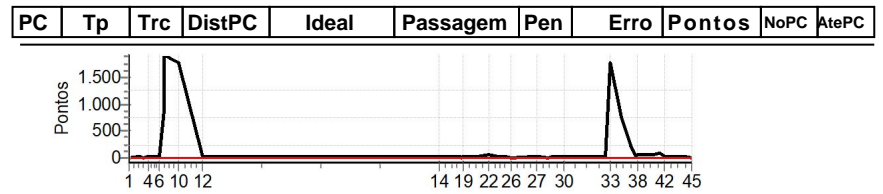

PC	Tp	Trc	DistPC	Ideal	Passagem	Pen	Erro	Pontos	NoPC	AtePC
N	24	24 / Fabian La Porta / Gabriela Reis								
u		Cat / NL / Largada Light / 24 / 11:24:00								
m	5º	Porto Alegre TROLLER								
PC	Tp	Trc	DistPC	Ideal	Passagem	Pen	Erro	Pontos	NoPC	AtePC
1	Tmp	3	1.034	11:27:24.1	11:27:22.73	0	1.4s	-14	1º	1º
2	Tmp	5	3.794	11:31:05.2	11:31:06.78	0	1.6s	+16	3º	1º
3	Tmp	5	4.589	11:32:08.8	11:32:08.32	0	0.5s	-5	3º	1º
4	Tmp	7	5.511	11:33:33.1	11:33:33.93	0	0.8s	+8	2º	1º
5	Tmp	9	6.927	11:35:34.3	11:35:35.63	0	1.3s	+13	3º	1º
6	Tmp	9	8.461	11:37:22.6	11:37:22.82	0	0.2s	+2	1º	1º
7	Tmp	12	9.415	11:38:40.4	11:40:10.79	0	1m30s	+904	5º	1º
8	Tmp	12	9.551	11:39:00.8	11:42:14.22	0	3m13s	[+1934]	5º	4º
9	Tmp	17	11.480	11:41:39.9	11:44:42.68	0	3m02s	+1828	5º	5º
10	Tmp	17	13.065	11:43:31.8	11:46:30.58	0	2m58s	+1788	5º	5º
11	Tmp	20	16.670	11:47:45.7	11:49:08.93	0	1m23s	+832	5º	5º
12	Tmp	22	19.756	11:51:26.8	11:51:28.46	0	1.7s	[+17]	3º	5º
13	Tmp	29	30.806	13:06:02.8	13:06:03.06	0	0.3s	+3	1º	5º
14	Tmp	30	33.046	13:08:43.6	13:08:44.18	0	0.6s	+6	1º	5º
15	Tmp	31	34.868	13:10:47.5	13:10:48.43	0	0.9s	+9	2º	5º
16	Tmp	31	36.387	13:12:23.4	13:12:23.57	0	0.2s	+2	1º	5º
17	Tmp	33	39.408	13:15:41.0	13:15:42.81	0	1.8s	[+18]	1º	5º
18	Tmp	34	39.690	13:16:10.4	13:16:09.98	0	0.4s	-4	1º	5º
19	Tmp	36	40.049	13:16:40.8	13:16:41.47	0	0.7s	+7	1º	5º
20	Tmp	37	41.431	13:18:22.5	13:18:23.97	0	1.5s	+15	4º	5º
21	Tmp	39	44.001	13:21:44.9	13:21:45.46	0	0.6s	+6	1º	5º
22	Tmp	43	46.550	13:24:59.6	13:25:04.00	0	4.4s	+44	2º	5º
23	Tmp	44	48.453	13:27:38.4	13:27:38.83	0	0.4s	+4	1º	5º
24	Tmp	47	49.899	13:29:33.0	13:29:33.18	0	0.2s	+2	1º	5º
25	Tmp	47	50.414	13:30:09.4	13:30:10.07	0	0.7s	+7	1º	5º
26	Tmp	47	52.139	13:32:11.2	13:32:11.02	0	0.2s	-2	1º	5º
27	Tmp	52	58.850	13:40:53.6	13:40:53.76	0	0.2s	+2	3º	5º
28	Tmp	52	61.451	13:44:08.7	13:44:08.67	0	0.0s	0	1º	5º
29	Tmp	52	62.810	13:45:50.6	13:45:50.81	0	0.2s	+2	1º	5º
30	Tmp	55	65.614	13:49:37.9	13:49:38.40	0	0.5s	+5	2º	5º
31	Tmp	57	66.696	14:00:48.8	14:00:49.43	0	0.6s	+6	2º	5º
32	Tmp	58	68.746	14:03:05.9	14:03:06.23	0	0.3s	+3	1º	5º
33	Tmp	60	69.977	14:04:50.4	14:07:47.25	0	2m56s	+1769	5º	5º
34	Tmp	62	72.695	14:08:27.8	14:09:43.16	0	1m15s	+754	5º	5º
35	Tmp	63	74.149	14:10:46.1	14:11:23.67	0	37.6s	+376	5º	5º
36	Tmp	64	74.719	14:11:43.4	14:12:01.80	0	18.4s	+184	5º	5º
37	Tmp	65	75.683	14:13:06.9	14:13:09.09	0	2.2s	[+22]	5º	5º
38	Tmp	67	76.197	14:13:52.1	14:13:55.30	0	3.2s	+32	5º	5º
39	Tmp	69	78.327	14:16:29.9	14:16:35.48	0	5.6s	+56	2º	5º
40	Tmp	70	80.483	14:18:59.1	14:19:02.89	0	3.8s	+38	3º	5º
41	Tmp	72	82.054	14:21:14.2	14:21:22.62	0	8.4s	+84	4º	5º
42	Tmp	72	83.134	14:22:35.2	14:22:36.74	0	1.5s	+15	3º	5º
43	Tmp	74	84.933	14:24:55.3	14:24:56.09	0	0.8s	+8	4º	5º
44	Tmp	78	87.965	14:28:51.5	14:28:52.59	0	1.1s	+11	3º	5º
45	Tmp	79	90.286	14:31:27.1	14:31:27.10	0	0.0s	0	1º	5º
Num	24	Pen	0	PCZ	2	Total PP	8866	Col. Final	5º