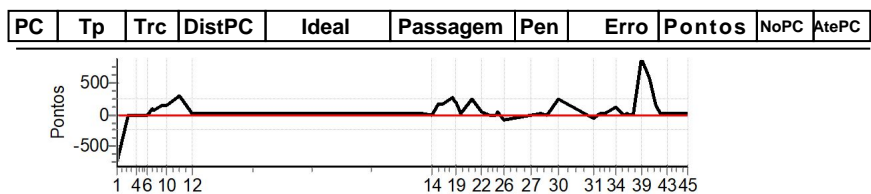

**Performance Individual**

PC	Tp	Trc	DistPC	Ideal	Passagem	Pen	Erro	Pontos	NoPC	AtePC
<b>N</b>	<b>21</b>	21 / Vera Malmann / Mara Boffon								
<b>u</b>		Cat / NL / Largada Light / 21 / 11:21:00								
<b>m</b>	<b>4º</b>	Porto Alegre RENEGADE								
PC	Tp	Trc	DistPC	Ideal	Passagem	Pen	Erro	Pontos	NoPC	AtePC
1	Tmp	3	1.034	11:24:24.1	11:23:09.63	0	1m14s	-745	4º	4º
2	Tmp	5	3.794	11:28:05.2	11:28:03.21	0	2.0s	[-20]	4º	4º
3	Tmp	5	4.589	11:29:08.8	11:29:08.43	0	0.4s	-4	2º	4º
4	Tmp	7	5.511	11:30:33.1	11:30:31.50	0	1.6s	-16	3º	4º
5	Tmp	9	6.927	11:32:34.3	11:32:34.42	0	0.1s	+1	1º	4º
6	Tmp	9	8.461	11:34:22.6	11:34:22.37	0	0.2s	-2	3º	4º
7	Tmp	12	9.415	11:35:40.4	11:35:49.85	0	9.5s	+95	2º	4º
8	Tmp	12	9.551	11:36:00.8	11:36:08.35	0	7.6s	+76	2º	2º
9	Tmp	17	11.480	11:38:39.9	11:38:55.18	0	15.3s	+153	4º	3º
10	Tmp	17	13.065	11:40:31.8	11:40:45.29	0	13.5s	+135	4º	3º
11	Tmp	20	16.670	11:44:45.7	11:45:15.76	0	30.1s	+301	4º	3º
12	Tmp	22	19.756	11:48:26.8	11:48:28.16	0	1.4s	+14	2º	3º
13	Tmp	29	30.806	13:03:02.8	13:03:04.28	0	1.5s	+15	4º	3º
14	Tmp	30	33.046	13:05:43.6	13:05:43.02	0	0.6s	-6	2º	3º
15	Tmp	31	34.868	13:07:47.5	13:08:05.14	0	17.6s	+176	5º	3º
16	Tmp	31	36.387	13:09:23.4	13:09:41.31	0	17.9s	+179	5º	3º
17	Tmp	33	39.408	13:12:41.0	13:13:08.13	0	27.1s	+271	5º	4º
18	Tmp	34	39.690	13:13:10.4	13:13:33.13	0	22.7s	+227	5º	4º
19	Tmp	36	40.049	13:13:40.8	13:14:01.49	0	20.7s	+207	5º	4º
20	Tmp	37	41.431	13:15:22.5	13:15:23.53	0	1.0s	+10	3º	4º
21	Tmp	39	44.001	13:18:44.9	13:19:09.38	0	24.5s	+245	5º	4º
22	Tmp	43	46.550	13:21:59.6	13:22:04.10	0	4.5s	+45	3º	4º
23	Tmp	44	48.453	13:24:38.4	13:24:37.70	0	0.7s	-7	2º	4º
24	Tmp	47	49.899	13:26:33.0	13:26:32.63	0	0.4s	-4	4º	4º
25	Tmp	47	50.414	13:27:09.4	13:27:12.69	0	3.3s	+33	5º	4º
26	Tmp	47	52.139	13:29:11.2	13:29:01.88	0	9.3s	-93	5º	4º
27	Tmp	52	58.850	13:37:53.6	13:37:52.94	0	0.7s	-7	4º	4º
28	Tmp	52	61.451	13:41:08.7	13:41:10.25	0	1.6s	+16	5º	4º
29	Tmp	52	62.810	13:42:50.6	13:42:50.96	0	0.4s	+4	2º	4º
30	Tmp	55	65.614	13:46:37.9	13:47:02.05	0	24.2s	+242	5º	4º
31	Tmp	57	66.696	13:57:48.8	13:57:43.24	0	5.6s	-56	4º	4º
32	Tmp	58	68.746	14:00:05.9	14:00:07.87	0	2.0s	+20	5º	4º
33	Tmp	60	69.977	14:01:50.4	14:01:51.24	0	0.8s	+8	4º	4º
34	Tmp	62	72.695	14:05:27.8	14:05:39.41	0	11.6s	+116	4º	4º
35	Tmp	63	74.149	14:07:46.1	14:07:45.79	0	0.3s	-3	2º	4º
36	Tmp	64	74.719	14:08:43.4	14:08:45.48	0	2.1s	[+21]	4º	4º
37	Tmp	65	75.683	14:10:06.9	14:10:07.26	0	0.4s	+4	1º	4º
38	Tmp	67	76.197	14:10:52.1	14:10:55.11	0	3.0s	[+30]	4º	4º
39	Tmp	69	78.327	14:13:29.9	14:14:58.11	0	1m28s	[+882]	5º	4º
40	Tmp	70	80.483	14:15:59.1	14:16:56.50	0	57.4s	+574	5º	4º
41	Tmp	72	82.054	14:18:14.2	14:18:27.61	0	13.4s	+134	5º	4º
42	Tmp	72	83.134	14:19:35.2	14:19:37.10	0	1.9s	+19	5º	4º
43	Tmp	74	84.933	14:21:55.3	14:21:55.82	0	0.5s	+5	3º	4º
44	Tmp	78	87.965	14:25:51.5	14:25:53.17	0	1.7s	+17	5º	4º
45	Tmp	79	90.286	14:28:27.1	14:28:27.68	0	0.6s	+6	3º	4º
<b>Num</b>	<b>21</b>	<b>Pen</b>	<b>0</b>	<b>PCZ</b>	<b>0</b>	<b>Total PP</b>	<b>4291</b>	<b>Col. Final</b>	<b>4º</b>	