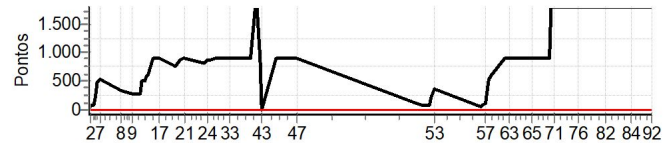

Enduro Serra do Sambe - Campeonato Carioca de Enduro de Regularidade

TOMMASO RACING - BORILLI - MOTOBREXO - MEGA MOTOS - MINAS PEDRAS - MX MOTOS - TRS ONLINE - MOTORAID

Performance Individual

PC	Tp	Trc	DistPC	Ideal	Passagem	Pen	Erro	Pontos	NoPC	AtePC	PC	Tp	Trc	DistPC	Ideal	Passagem	Pen	Erro	Pontos	NoPC	AtePC		
95 / Ana Cecilia_kessia Tristao											61	Tmp	110	2.160	13:16:26	13:33:11	0	16m45s	+900	1°	1°		
Cat / NL / Largada DUPLA FEMININA / 4 / 09:54:00											62	Tmp	110	2.280	13:17:02	13:37:03	0	20m01s	+900	1°	1°		
Para de Minas											63	Tmp	111	2.530	13:17:47	13:42:35	0	24m48s	+900	1°	1°		
											64	Tmp	122	0.570	13:27:24	13:52:08	0	24m44s	+900	1°	1°		
											65	Tmp	123	0.980	13:28:38	13:55:10	0	26m32s	+900	1°	1°		
											66	Tmp	124	1.580	13:30:31	13:56:57	0	26m26s	+900	1°	1°		
											67	Tmp	125	2.010	13:31:45	13:59:27	0	27m42s	+900	1°	1°		
											68	Tmp	126	2.230	13:32:35	14:01:09	0	28m34s	+900	1°	1°		
											69	Tmp	128	0.170	13:36:31	14:02:10	0	25m39s	+900	1°	1°		
											70	Tmp	131	0.480	13:37:42	14:29:40	0	51m58s	+1800	1°	1°		
											71	Tmp	131	0.790	13:39:15	14:40:42	0	01h01m	+1800	1°	1°		
											72	Tmp	132	1.170	13:40:49	14:47:24	0	01h06m	+1800	1°	1°		
											73	Tmp	136	0.250	13:47:58	--:--:--	0		+1800	1°	1°		
											74	Tmp	136	0.980	13:49:35	--:--:--	0		+1800	1°	1°		
											75	Tmp	137	1.220	13:50:15	--:--:--	0		+1800	1°	1°		
											76	Tmp	138	1.380	13:50:53	--:--:--	0		+1800	1°	1°		
											77	Tmp	142	1.910	13:53:15	--:--:--	0		+1800	1°	1°		
											78	Tmp	144	2.380	13:55:41	--:--:--	0		+1800	1°	1°		
											79	Tmp	144	2.470	13:56:17	--:--:--	0		+1800	1°	1°		
											80	Tmp	146	3.040	13:59:27	--:--:--	0		+1800	1°	1°		
											81	Tmp	147	3.340	14:01:11	--:--:--	0		+1800	1°	1°		
											82	Tmp	149	3.790	14:03:14	--:--:--	0		+1800	1°	1°		
											83	Tmp	156	0.110	14:15:00	--:--:--	0		+1800	1°	1°		
											84	Tmp	156	0.440	14:15:57	--:--:--	0		+1800	1°	1°		
											85	Tmp	157	0.900	14:17:21	--:--:--	0		+1800	1°	1°		
											86	Tmp	159	1.040	14:17:51	--:--:--	0		+1800	1°	1°		
											87	Tmp	159	1.400	14:18:53	--:--:--	0		+1800	1°	1°		
											88	Tmp	159	1.660	14:19:38	--:--:--	0		+1800	1°	1°		
											89	Tmp	161	1.900	14:20:31	--:--:--	0		+1800	1°	1°		
											90	Tmp	164	2.030	14:23:59	--:--:--	0		+1800	1°	1°		
											91	Tmp	165	2.350	14:25:05	--:--:--	0		+1800	1°	1°		
											92	Tmp	165	2.490	14:25:39	--:--:--	0		+1800	1°	1°		
Num 95											Pen	0			PCZ	0		Total PP	83374		Col. Final	1°	