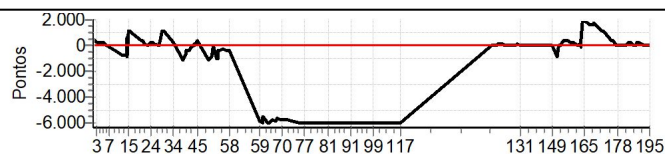

PC	Tp	Trc	DistPC	Ideal	Passagem	Pen	Erro	Pontos	NoPC	AtePC
194	Tmp	471	8961	15:22:21.35	15:22:21.36	0	0.0s	0	1°	2°
195	Tmp	472	9077	15:22:32.63	15:22:35.99	0	3.4s	+34	1°	2°
Num	66	Pen	0	PCZ	2	Total PP	391035	Col. Final	2°