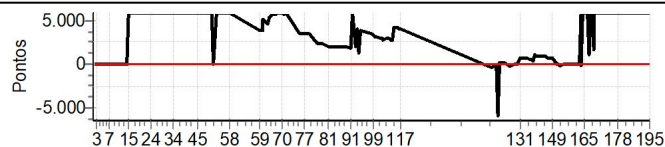

PC	Tp	Trc	DistPC	Ideal	Passagem	Pen	Erro	Pontos	NoPC	AtePC
194	Tmp	471	8961	16:07:21.35	--:--:--	0		+6000	3°	3°
195	Tmp	472	9077	16:07:32.63	--:--:--	0		+6000	3°	3°
Num	58	Pen	0	PCZ	0	Total PP	665520	Col. Final	NC