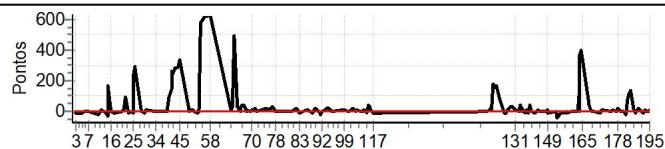

PC	Tp	Trc	DistPC	Ideal	Passagem	Pen	Erro	Pontos	NoPC	AtePC
194	Tmp	471	8961	14:38:43.82	14:38:44.18	0	0.4s	+4	1°	1°
195	Tmp	472	9077	14:38:53.10	14:38:54.27	0	1.2s	+12	1°	1°
Num	48	Pen	0	PCZ	5	Total PP	8712	Col. Final	1°