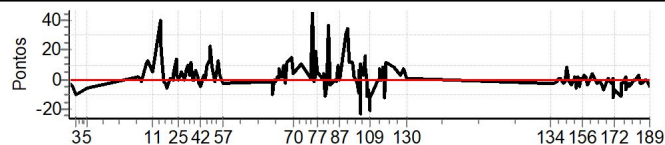

PC	Tp	Trc	DistPC	Ideal	Passagem	Pen	Erro	Pontos	NoPC	AtePC
170	Tmp	394	0.524	13:27:37.84	13:27:37.96	0	0.1s	+1	2°	1°
171	Tmp	394	0.721	13:27:59.33	13:27:58.09	0	1.2s	-12	10°	1°
172	Tmp	397	1.130	13:28:36.65	13:28:35.98	0	0.7s	[-7]	6°	1°
173	Tmp	404	2.804	13:31:23.82	13:31:22.76	0	1.1s	-11	8°	1°
174	Tmp	405	2.948	13:31:47.01	13:31:46.84	0	0.2s	-2	3°	1°
175	Tmp	407	3.392	13:32:31.49	13:32:31.20	0	0.3s	-3	6°	1°
176	Tmp	410	4.124	13:33:44.45	13:33:44.60	0	0.2s	+2	1°	1°
177	Tmp	411	4.348	13:34:05.59	13:34:04.86	0	0.7s	-7	6°	1°
178	Tmp	411	4.634	13:34:34.19	13:34:33.80	0	0.4s	-4	3°	1°
179	Tmp	412	5.090	13:35:14.19	13:35:13.98	0	0.2s	-2	3°	1°
180	Tmp	413	5.358	13:35:38.39	13:35:37.91	0	0.5s	-5	6°	1°
181	Tmp	415	5.834	13:36:23.84	13:36:23.40	0	0.4s	-4	8°	2°
182	Tmp	419	6.551	13:37:54.21	13:37:54.24	0	0.0s	0	1°	1°
183	Tmp	421	6.945	13:38:34.81	13:38:34.83	0	0.0s	0	1°	1°
184	Tmp	425	7.781	13:39:58.88	13:39:59.22	0	0.3s	+3	4°	1°
185	Tmp	427	8.322	13:40:47.75	13:40:47.52	0	0.2s	-2	5°	1°
186	Tmp	430	9.144	13:42:07.80	13:42:07.49	0	0.3s	-3	5°	1°
187	Tmp	432	9.753	13:43:00.12	13:43:00.13	0	0.0s	0	1°	1°
188	Tmp	434	10.494	13:44:08.62	13:44:08.63	0	0.0s	0	1°	1°
189	Tmp	436	11.530	13:45:43.69	13:45:43.17	0	0.5s	-5	7°	1°

Etapa C	Num 25	Pen 0	PCZ 7	Total PP 137	PG 17

n° 25	A PP 267	3°	B PP 436	1°	C PP 137	1°	Tot PP 840	Col. 1°