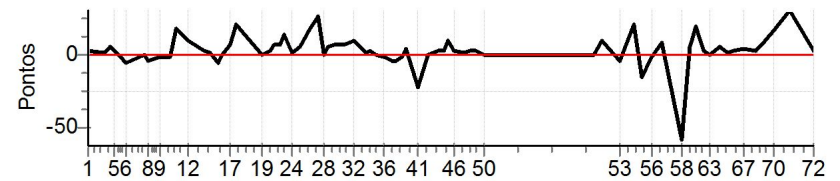

PC	Tp	Trc	DistPC	Ideal	Passagem	Pen	Erro	Pontos	NoPC	AtePC
53	Tmp	43	12.999	12:05:36	12:05:34	0	2s	-4	5º	1º
54	Tmp	43	13.398	12:09:35	12:09:55	0	20s	+20	2º	1º
55	Tmp	43	13.645	12:12:04	12:11:56	0	8s	-16	5º	1º
56	Tmp	43	13.967	12:15:17	12:15:16	0	1s	-2	3º	1º
57	Tmp	45	14.162	12:18:14	12:18:22	0	8s	+8	6º	1º
58	Tmp	47	14.502	12:23:38	12:23:09	0	29s	-58	3º	1º
59	Tmp	49	14.683	12:26:13	12:26:18	0	5s	+5	4º	1º
60	Tmp	49	14.814	12:27:05	12:27:14	0	9s	+9	4º	1º
61	Tmp	49	14.964	12:28:05	12:28:24	0	19s	+19	6º	1º
62	Tmp	51	15.099	12:30:15	12:30:17	0	2s	+2	2º	1º
63	Tmp	51	15.260	12:31:51	12:31:51	0	0s	0	1º	1º
64	Tmp	51	15.568	12:34:56	12:35:01	0	5s	+5	4º	1º
65	Tmp	53	15.745	12:37:22	12:37:23	0	1s	+1	2º	1º
66	Tmp	53	16.001	12:39:04	12:39:07	0	3s	+3	2º	1º
67	Tmp	53	16.421	12:41:52	12:41:56	0	4s	+4	3º	1º
68	Tmp	53	16.974	12:45:33	12:45:35	0	2s	+2	1º	1º
69	Tmp	54	17.137	12:47:07	12:47:13	0	6s	+6	3º	1º
70	Tmp	54	17.534	12:51:05	12:51:21	0	16s	+16	4º	1º
71	Tmp	54	17.982	12:55:34	12:56:04	0	30s	+30	4º	1º
72	Tmp	54	18.677	13:02:31	13:02:33	0	2s	+2	1º	1º

Num	73	Pen	0	PCZ	7	Total PP	483	Col. Final	1º