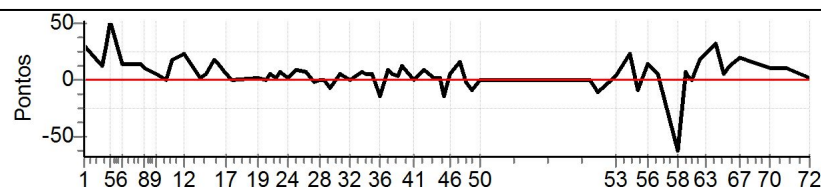

PC	Tp	Trc	DistPC	Ideal	Passagem	Pen	Erro	Pontos	NoPC	AtePC
53	Tmp	43	12.999	11:57:36	11:57:40	0	4s	+4	1º	4º
54	Tmp	43	13.398	12:01:35	12:01:59	0	24s	+24	3º	4º
55	Tmp	43	13.645	12:04:04	12:04:00	0	4s	-8	1º	4º
56	Tmp	43	13.967	12:07:17	12:07:32	0	15s	+15	5º	4º
57	Tmp	45	14.162	12:10:14	12:10:20	0	6s	+6	4º	4º
58	Tmp	47	14.502	12:15:38	12:15:07	0	31s	-62	1º	4º
59	Tmp	49	14.683	12:18:13	12:18:21	0	8s	+8	5º	4º
60	Tmp	49	14.814	12:19:05	12:19:09	0	4s	+4	3º	4º
61	Tmp	49	14.964	12:20:05	12:20:06	0	1s	+1	2º	4º
62	Tmp	51	15.099	12:22:15	12:22:34	0	19s	+19	5º	4º
63	Tmp	51	15.260	12:23:51	12:24:15	0	24s	+24	5º	4º
64	Tmp	51	15.568	12:26:56	12:27:29	0	33s	+33	4º	4º
65	Tmp	53	15.745	12:29:22	12:29:27	0	5s	+5	5º	4º
66	Tmp	53	16.001	12:31:04	12:31:17	0	13s	+13	5º	4º
67	Tmp	53	16.421	12:33:52	12:34:12	0	20s	+20	5º	4º
68	Tmp	53	16.974	12:37:33	12:37:50	0	17s	+17	4º	4º
69	Tmp	54	17.137	12:39:07	12:39:21	0	14s	+14	5º	4º
70	Tmp	54	17.534	12:43:05	12:43:16	0	11s	+11	2º	4º
71	Tmp	54	17.982	12:47:34	12:47:45	0	11s	+11	1º	4º
72	Tmp	54	18.677	12:54:31	12:54:33	0	2s	+2	1º	4º

Num	19	Pen	0	PCZ	6	Total PP	761	Col. Final	4º