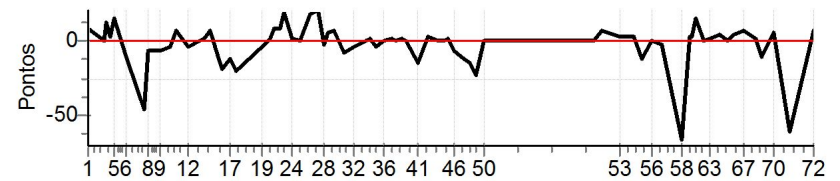

PC	Tp	Trc	DistPC	Ideal	Passagem	Pen	Erro	Pontos	NoPC	AtePC
53	Tmp	43	12.999	12:11:36	12:11:40	0	4s	+4	2º	2º
54	Tmp	43	13.398	12:15:35	12:15:39	0	4s	+4	1º	2º
55	Tmp	43	13.645	12:18:04	12:17:58	0	6s	-12	3º	2º
56	Tmp	43	13.967	12:21:17	12:21:18	0	1s	+1	1º	2º
57	Tmp	45	14.162	12:24:14	12:24:13	0	1s	-2	2º	2º
58	Tmp	47	14.502	12:29:38	12:29:05	0	33s	-66	3º	2º
59	Tmp	49	14.683	12:32:13	12:32:17	0	4s	+4	3º	2º
60	Tmp	49	14.814	12:33:05	12:33:08	0	3s	+3	2º	2º
61	Tmp	49	14.964	12:34:05	12:34:20	0	15s	+15	6º	2º
62	Tmp	51	15.099	12:36:15	12:36:16	0	1s	+1	1º	2º
63	Tmp	51	15.260	12:37:51	12:37:53	0	2s	+2	1º	2º
64	Tmp	51	15.568	12:40:56	12:41:01	0	5s	+5	2º	2º
65	Tmp	53	15.745	12:43:22	12:43:23	0	1s	+1	2º	2º
66	Tmp	53	16.001	12:45:04	12:45:09	0	5s	+5	3º	2º
67	Tmp	53	16.421	12:47:52	12:48:00	0	8s	+8	3º	2º
68	Tmp	53	16.974	12:51:33	12:51:35	0	2s	+2	1º	2º
69	Tmp	54	17.137	12:53:07	12:53:02	0	5s	-10	4º	2º
70	Tmp	54	17.534	12:57:05	12:57:11	0	6s	+6	3º	2º
71	Tmp	54	17.982	13:01:34	13:01:04	0	30s	-60	6º	2º
72	Tmp	54	18.677	13:08:31	13:08:39	0	8s	+8	4º	2º

Num	80	Pen	0	PCZ	4	Total PP	619	Col. Final	2º