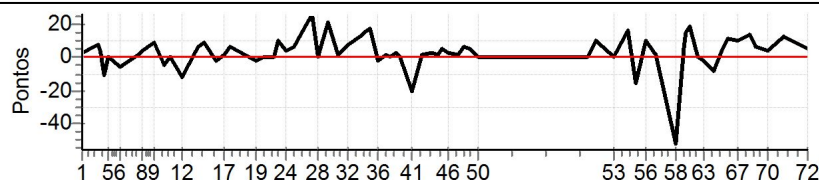

PC	Tp	Trc	DistPC	Ideal	Passagem	Pen	Erro	Pontos	NoPC	AtePC
53	Tmp	43	12.999	12:07:36	12:07:37	0	1s	+1	2º	3º
54	Tmp	43	13.398	12:11:35	12:11:51	0	16s	+16	2º	3º
55	Tmp	43	13.645	12:14:04	12:13:56	0	8s	-16	10º	3º
56	Tmp	43	13.967	12:17:17	12:17:27	0	10s	+10	7º	3º
57	Tmp	45	14.162	12:20:14	12:20:16	0	2s	+2	4º	3º
58	Tmp	47	14.502	12:25:38	12:25:12	0	26s	-52	2º	3º
59	Tmp	49	14.683	12:28:13	12:28:18	0	5s	+5	9º	3º
60	Tmp	49	14.814	12:29:05	12:29:20	0	15s	+15	11º	3º
61	Tmp	49	14.964	12:30:05	12:30:24	0	19s	+19	9º	3º
62	Tmp	51	15.099	12:32:15	12:32:16	0	1s	+1	3º	3º
63	Tmp	51	15.260	12:33:51	12:33:50	0	1s	-2	1º	3º
64	Tmp	51	15.568	12:36:56	12:36:52	0	4s	-8	5º	3º
65	Tmp	53	15.745	12:39:22	12:39:26	0	4s	+4	6º	3º
66	Tmp	53	16.001	12:41:04	12:41:15	0	11s	+11	7º	3º
67	Tmp	53	16.421	12:43:52	12:44:02	0	10s	+10	3º	3º
68	Tmp	53	16.974	12:47:33	12:47:47	0	14s	+14	7º	3º
69	Tmp	54	17.137	12:49:07	12:49:13	0	6s	+6	2º	3º
70	Tmp	54	17.534	12:53:05	12:53:09	0	4s	+4	2º	3º
71	Tmp	54	17.982	12:57:34	12:57:47	0	13s	+13	2º	3º
72	Tmp	54	18.677	13:04:31	13:04:36	0	5s	+5	2º	3º

Num 77 Pen 0 PCZ 6 Total PP 522 Col. Final 3º