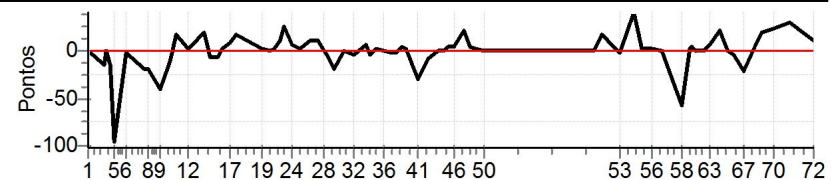

PC	Tp	Trc	DistPC	Ideal	Passagem	Pen	Erro	Pontos	NoPC	AtePC
53	Tmp	43	12.999	12:03:36	12:03:35	0	1s	-2	5°	5°
54	Tmp	43	13.398	12:07:35	12:08:16	0	41s	+41	11°	5°
55	Tmp	43	13.645	12:10:04	12:10:06	0	2s	+2	5°	5°
56	Tmp	43	13.967	12:13:17	12:13:19	0	2s	+2	3°	5°
57	Tmp	45	14.162	12:16:14	12:16:14	0	0s	0	1°	5°
58	Tmp	47	14.502	12:21:38	12:21:09	0	29s	-58	3°	5°
59	Tmp	49	14.683	12:24:13	12:24:15	0	2s	+2	3°	5°
60	Tmp	49	14.814	12:25:05	12:25:10	0	5s	+5	4°	5°
61	Tmp	49	14.964	12:26:05	12:26:06	0	1s	+1	1°	5°
62	Tmp	51	15.099	12:28:15	12:28:16	0	1s	+1	4°	5°
63	Tmp	51	15.260	12:29:51	12:29:58	0	7s	+7	3°	5°
64	Tmp	51	15.568	12:32:56	12:33:17	0	21s	+21	8°	5°
65	Tmp	53	15.745	12:35:22	12:35:22	0	0s	0	1°	5°
66	Tmp	53	16.001	12:37:04	12:37:02	0	2s	-4	2°	5°
67	Tmp	53	16.421	12:39:52	12:39:41	0	11s	-22	10°	5°
68	Tmp	53	16.974	12:43:33	12:43:39	0	6s	+6	3°	5°
69	Tmp	54	17.137	12:45:07	12:45:27	0	20s	+20	11°	5°
70	Tmp	54	17.534	12:49:05	12:49:28	0	23s	+23	10°	5°
71	Tmp	54	17.982	12:53:34	12:54:04	0	30s	+30	9°	5°
72	Tmp	54	18.677	13:00:31	13:00:42	0	11s	+11	8°	5°

Num 69 Pen 0 PCZ 5 Total PP 775 Col. Final 5°