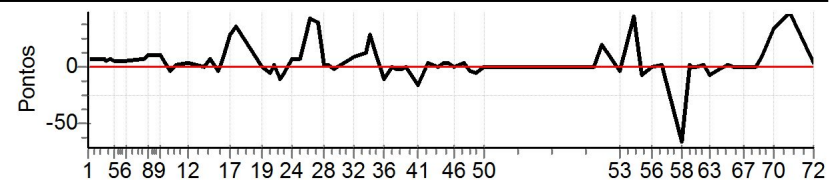

PC	Tp	Trc	DistPC	Ideal	Passagem	Pen	Erro	Pontos	NoPC	AtePC
53	Tmp	43	12.999	11:53:36	11:53:34	0	2s	-4	2º	3º
54	Tmp	43	13.398	11:57:35	11:58:18	0	43s	+43	5º	3º
55	Tmp	43	13.645	12:00:04	12:00:00	0	4s	-8	2º	3º
56	Tmp	43	13.967	12:03:17	12:03:17	0	0s	0	2º	3º
57	Tmp	45	14.162	12:06:14	12:06:15	0	1s	+1	2º	3º
58	Tmp	47	14.502	12:11:38	12:11:05	0	33s	-66	3º	3º
59	Tmp	49	14.683	12:14:13	12:14:14	0	1s	+1	1º	3º
60	Tmp	49	14.814	12:15:05	12:15:05	0	0s	0	1º	3º
61	Tmp	49	14.964	12:16:05	12:16:05	0	0s	0	1º	3º
62	Tmp	51	15.099	12:18:15	12:18:16	0	1s	+1	1º	3º
63	Tmp	51	15.260	12:19:51	12:19:47	0	4s	-8	2º	3º
64	Tmp	51	15.568	12:22:56	12:22:55	0	1s	-2	1º	3º
65	Tmp	53	15.745	12:25:22	12:25:23	0	1s	+1	3º	3º
66	Tmp	53	16.001	12:27:04	12:27:04	0	0s	0	1º	3º
67	Tmp	53	16.421	12:29:52	12:29:52	0	0s	0	1º	3º
68	Tmp	53	16.974	12:33:33	12:33:33	0	0s	0	1º	3º
69	Tmp	54	17.137	12:35:07	12:35:15	0	8s	+8	2º	3º
70	Tmp	54	17.534	12:39:05	12:39:38	0	33s	+33	4º	3º
71	Tmp	54	17.982	12:43:34	12:44:21	0	47s	+47	4º	3º
72	Tmp	54	18.677	12:50:31	12:50:34	0	3s	+3	2º	3º

Num 47 Pen 0 PCZ 12 Total PP 619 Col. Final 3º