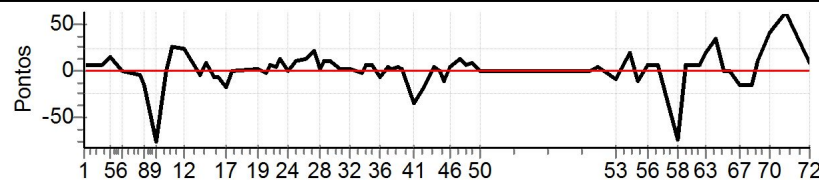

PC	Tp	Trc	DistPC	Ideal	Passagem	Pen	Erro	Pontos	NoPC	AtePC
53	Tmp	43	12.999	11:51:36	11:51:31	0	5s	-10	7º	3º
54	Tmp	43	13.398	11:55:35	11:55:54	0	19s	+19	4º	3º
55	Tmp	43	13.645	11:58:04	11:57:58	0	6s	-12	4º	3º
56	Tmp	43	13.967	12:01:17	12:01:22	0	5s	+5	5º	3º
57	Tmp	45	14.162	12:04:14	12:04:21	0	7s	+7	6º	3º
58	Tmp	47	14.502	12:09:38	12:09:01	0	37s	-74	6º	3º
59	Tmp	49	14.683	12:12:13	12:12:19	0	6s	+6	5º	3º
60	Tmp	49	14.814	12:13:05	12:13:12	0	7s	+7	5º	3º
61	Tmp	49	14.964	12:14:05	12:14:10	0	5s	+5	4º	3º
62	Tmp	51	15.099	12:16:15	12:16:20	0	5s	+5	3º	3º
63	Tmp	51	15.260	12:17:51	12:18:09	0	18s	+18	5º	3º
64	Tmp	51	15.568	12:20:56	12:21:31	0	35s	+35	6º	3º
65	Tmp	53	15.745	12:23:22	12:23:22	0	0s	0	1º	3º
66	Tmp	53	16.001	12:25:04	12:25:04	0	0s	0	1º	3º
67	Tmp	53	16.421	12:27:52	12:27:44	0	8s	-16	5º	3º
68	Tmp	53	16.974	12:31:33	12:31:25	0	8s	-16	5º	3º
69	Tmp	54	17.137	12:33:07	12:33:17	0	10s	+10	5º	3º
70	Tmp	54	17.534	12:37:05	12:37:46	0	41s	+41	7º	3º
71	Tmp	54	17.982	12:41:34	12:42:36	0	1m02s	+62	7º	3º
72	Tmp	54	18.677	12:48:31	12:48:40	0	9s	+9	5º	3º

Num	40	Pen	0	PCZ	7	Total PP	821	Col. Final	3º