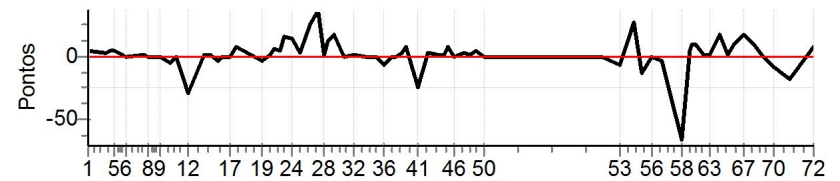

PC	Tp	Trc	DistPC	Ideal	Passagem	Pen	Erro	Pontos	NoPC	AtePC
53	Tmp	43	12.999	12:09:36	12:09:33	0	3s	-6	4º	2º
54	Tmp	43	13.398	12:13:35	12:14:04	0	29s	+29	4º	2º
55	Tmp	43	13.645	12:16:04	12:15:58	0	6s	-12	3º	2º
56	Tmp	43	13.967	12:19:17	12:19:17	0	0s	0	1º	2º
57	Tmp	45	14.162	12:22:14	12:22:13	0	1s	-2	3º	2º
58	Tmp	47	14.502	12:27:38	12:27:05	0	33s	-66	2º	2º
59	Tmp	49	14.683	12:30:13	12:30:18	0	5s	+5	3º	2º
60	Tmp	49	14.814	12:31:05	12:31:15	0	10s	+10	5º	2º
61	Tmp	49	14.964	12:32:05	12:32:16	0	11s	+11	5º	2º
62	Tmp	51	15.099	12:34:15	12:34:17	0	2s	+2	2º	2º
63	Tmp	51	15.260	12:35:51	12:35:53	0	2s	+2	1º	2º
64	Tmp	51	15.568	12:38:56	12:39:15	0	19s	+19	3º	2º
65	Tmp	53	15.745	12:41:22	12:41:24	0	2s	+2	4º	2º
66	Tmp	53	16.001	12:43:04	12:43:15	0	11s	+11	4º	2º
67	Tmp	53	16.421	12:45:52	12:46:10	0	18s	+18	3º	2º
68	Tmp	53	16.974	12:49:33	12:49:42	0	9s	+9	3º	2º
69	Tmp	54	17.137	12:51:07	12:51:09	0	2s	+2	1º	2º
70	Tmp	54	17.534	12:55:05	12:55:01	0	4s	-8	1º	2º
71	Tmp	54	17.982	12:59:34	12:59:25	0	9s	-18	2º	2º
72	Tmp	54	18.677	13:06:31	13:06:39	0	8s	+8	5º	2º

Num 78 Pen 0 PCZ 7 Total PP 545 Col. Final 2º