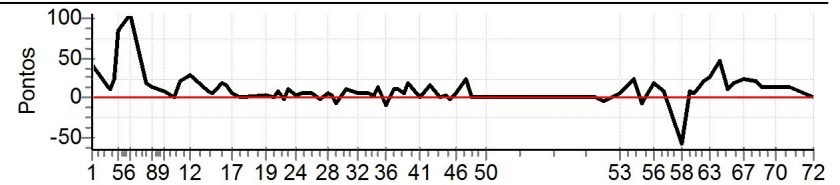

PC	Tp	Trc	DistPC	Ideal	Passagem	Pen	Erro	Pontos	NoPC	AtePC
53	Tmp	43	12.999	11:57:36	11:57:41	0	5s	+5	2º	1º
54	Tmp	43	13.398	12:01:35	12:01:58	0	23s	+23	1º	1º
55	Tmp	43	13.645	12:04:04	12:04:00	0	4s	-8	2º	1º
56	Tmp	43	13.967	12:07:17	12:07:35	0	18s	+18	2º	1º
57	Tmp	45	14.162	12:10:14	12:10:23	0	9s	+9	1º	1º
58	Tmp	47	14.502	12:15:38	12:15:09	0	29s	-58	1º	1º
59	Tmp	49	14.683	12:18:13	12:18:22	0	9s	+9	1º	1º
60	Tmp	49	14.814	12:19:05	12:19:12	0	7s	+7	1º	1º
61	Tmp	49	14.964	12:20:05	12:20:14	0	9s	+9	1º	1º
62	Tmp	51	15.099	12:22:15	12:22:36	0	21s	+21	2º	1º
63	Tmp	51	15.260	12:23:51	12:24:17	0	26s	+26	2º	1º
64	Tmp	51	15.568	12:26:56	12:27:42	0	46s	+46	2º	1º
65	Tmp	53	15.745	12:29:22	12:29:33	0	11s	+11	2º	1º
66	Tmp	53	16.001	12:31:04	12:31:23	0	19s	+19	2º	1º
67	Tmp	53	16.421	12:33:52	12:34:15	0	23s	+23	1º	1º
68	Tmp	53	16.974	12:37:33	12:37:55	0	22s	+22	1º	1º
69	Tmp	54	17.137	12:39:07	12:39:22	0	15s	+15	2º	1º
70	Tmp	54	17.534	12:43:05	12:43:20	0	15s	+15	2º	1º
71	Tmp	54	17.982	12:47:34	12:47:47	0	13s	+13	2º	1º
72	Tmp	54	18.677	12:54:31	12:54:32	0	1s	+1	2º	1º

Num	58	Pen	0	PCZ	4	Total PP	1010	Col. Final	1º