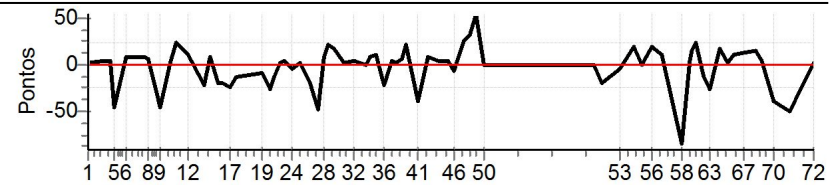

PC	Tp	Trc	DistPC	Ideal	Passagem	Pen	Erro	Pontos	NoPC	AtePC
53	Tmp	43	12.999	12:01:36	12:01:34	0	2s	-4	2º	7º
54	Tmp	43	13.398	12:05:35	12:05:56	0	21s	+21	6º	7º
55	Tmp	43	13.645	12:08:04	12:08:04	0	0s	0	1º	7º
56	Tmp	43	13.967	12:11:17	12:11:37	0	20s	+20	7º	7º
57	Tmp	45	14.162	12:14:14	12:14:26	0	12s	+12	7º	7º
58	Tmp	47	14.502	12:19:38	12:18:56	0	42s	-84	7º	7º
59	Tmp	49	14.683	12:22:13	12:22:19	0	6s	+6	7º	7º
60	Tmp	49	14.814	12:23:05	12:23:20	0	15s	+15	6º	7º
61	Tmp	49	14.964	12:24:05	12:24:29	0	24s	+24	6º	7º
62	Tmp	51	15.099	12:26:15	12:26:09	0	6s	-12	6º	7º
63	Tmp	51	15.260	12:27:51	12:27:38	0	13s	-26	6º	7º
64	Tmp	51	15.568	12:30:56	12:31:14	0	18s	+18	6º	7º
65	Tmp	53	15.745	12:33:22	12:33:24	0	2s	+2	6º	7º
66	Tmp	53	16.001	12:35:04	12:35:16	0	12s	+12	7º	7º
67	Tmp	53	16.421	12:37:52	12:38:06	0	14s	+14	6º	7º
68	Tmp	53	16.974	12:41:33	12:41:48	0	15s	+15	7º	7º
69	Tmp	54	17.137	12:43:07	12:43:13	0	6s	+6	6º	7º
70	Tmp	54	17.534	12:47:05	12:46:46	0	19s	-38	7º	7º
71	Tmp	54	17.982	12:51:34	12:51:09	0	25s	-50	7º	7º
72	Tmp	54	18.677	12:58:31	12:58:34	0	3s	+3	3º	7º

Num	64	Pen	0	PCZ	2	Total PP	1118	Col. Final	7º