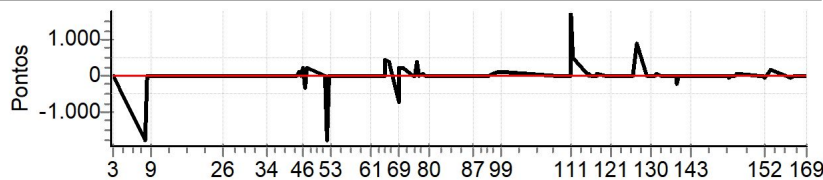

NORTE CRONOMETRAGEM com Netão (99) 98167-2222										

Etapa B Num 524 Pen 0 PCZ 22 Total PP 4238 PG 25

n° 6 A PG 25 1° B PG 25 1° Tot PG 50 Col. 1°