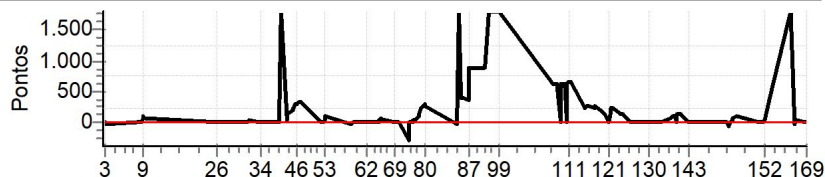

PC	Tp	Trc	DistPC	Ideal	Passagem	Pen	Erro	Pontos	NoPC	AtePC
NORTE CRONOMETRAGEM com Netão (99) 98167-2222										

Etapa B Num 522 Pen 0 PCZ 4 Total PP 13302 PG 18

nº 7 A PG 20 3º B PG 18 4º Tot PG 38 Col. 4º