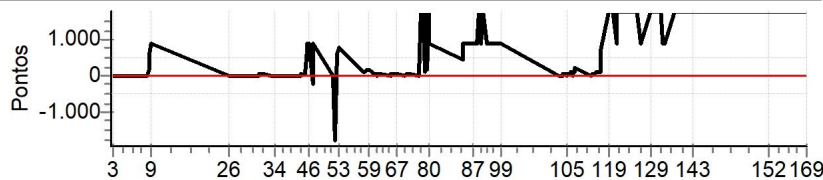

PC	Tp	Trc	DistPC	Ideal	Passagem	Pen	Erro	Pontos	NoPC	AtePC
NORTE CRONOMETRAGEM com Netão (99) 98167-2222										

Etapa B Num 309 Pen 0 PCZ 0 Total PP 70423 PG 20

nº 1 A PG 20 3º B PG 20 3º Tot PG 40 Col. 3º