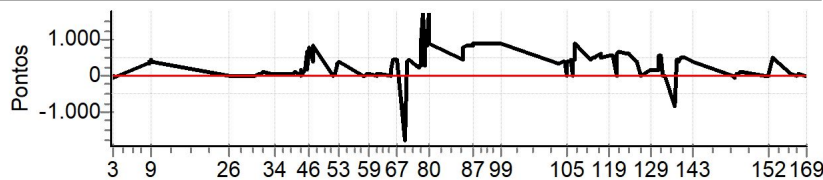

NORTE CRONOMETRAGEM com Netão (99) 98167-2222										

Etapa B Num 523 Pen 0 PCZ 2 Total PP 19329 PG 22

nº 6 A PG 22 2º B PG 22 2º Tot PG 44 Col. 2º