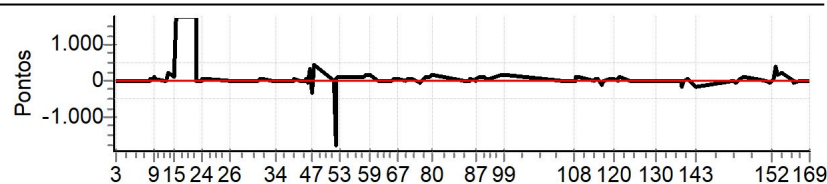

PC	Tp	Trc	DistPC	Ideal	Passagem	Pen	Erro	Pontos	NoPC	AtePC
155	Tmp	238	3982	13:44:01	13:50:23	0	6m22s	+379	1°	0°
157	Tmp	239	4472	13:44:52	13:47:45	0	2m53s	+170	1°	0°
160	Tmp	241	5450	13:47:04	13:50:57	0	3m53s	+230	1°	0°
162	Tmp	244	6497	13:53:41	13:53:39	0	2s	0	1°	0°
163	Tmp	244	7100	13:54:25	13:54:05	0	20s	-51	1°	0°
164	Tmp	246	306	13:57:07	13:57:14	0	7s	+4	1°	0°
165	Tmp	246	1071	13:58:13	13:58:33	0	20s	+17	1°	0°
168	Tmp	248	3764	14:02:15	14:02:22	0	7s	+4	1°	0°
169	Tmp	248	4070	14:02:59	14:03:02	0	3s	0	1°	0°

Etapa B Num 341 Pen 0 PCZ 14 Total PP 2667 PG 25

nº 1 A PG 22 2º B PG 25 1º Tot PG 47 Col. 1º

NORTE CRONOMETRAGEM com Netão (99)
98167-2222