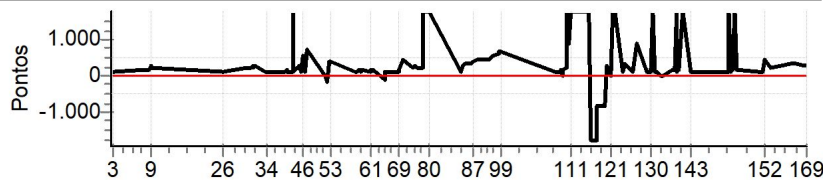

NORTE CRONOMETRAGEM com Netão (99) 98167-2222

Etapa B Num 345 Pen 0 PCZ 0 Total PP 42031 PG 16

nº 2 A PG 18 4º B PG 16 5º Tot PG 34 Col. 5º