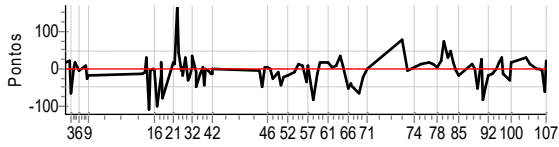

1º CAMPEONATO RALLY CLÁSSICO SÃO PAULO 2022 - 1ª ETAPA - PIONEIROS DO VALE

Performance Individual

PC	Tp	Trc	DistPC	Ideal	Passagem	Pen	Erro	Pontos	NoPC	AtePC
107	Tmp	166	20.522	14:19:48.4	14:19:50.8	0	2.4s	+24	9º	8º
Num	44	Pen	0	PCZ	4	Total PP	2028	Col. Final	8º