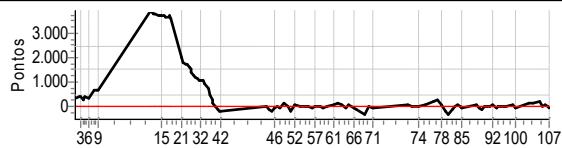

1º CAMPEONATO RALLY CLÁSSICO SÃO PAULO 2022 - 1ª ETAPA - PIONEIROS DO VALE

Performance Individual

PC	Tp	Trc	DistPC	Ideal	Passagem	Pen	Erro	Pontos	NoPC	AtePC
107	Tmp	166	20.522	14:08:48.4	14:08:43.6	0	4.8s	-48	11 °	21 °

Num	33	Pen	0	PCZ	0	Total PP	34463	Col. Final	21°