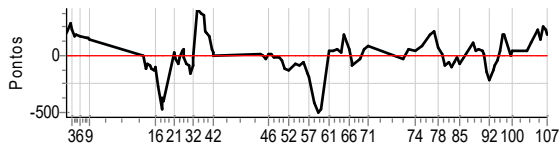

1º CAMPEONATO RALLY CLÁSSICO SÃO PAULO 2022 - 1ª ETAPA - PIONEIROS DO VALE

Performance Individual

PC	Tp	Trc	DistPC	Ideal	Passagem	Pen	Erro	Pontos	NoPC	AtePC
107	Tmp	166	20.522	14:15:48.4	14:16:08.0	0	19.6s	+196	19º	16º
Num	40	Pen	0	PCZ	0	Total PP	10578	Col. Final	16º