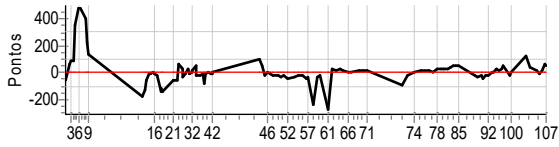

1º CAMPEONATO RALLY CLÁSSICO SÃO PAULO 2022 - 1ª ETAPA - PIONEIROS DO VALE

Performance Individual

PC	Tp	Trc	DistPC	Ideal	Passagem	Pen	Erro	Pontos	NoPC	AtePC
107	Tmp	166	20.522	14:24:48.4	14:24:53.9	0	5.5s	+55	13º	12º
Num	49	Pen	0	PCZ	2	Total PP	3458	Col. Final	12º