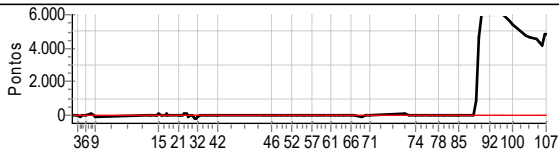

Performance Individual

PC	Tp	Trc	DistPC	Ideal	Passagem	Pen	Erro	Pontos	NoPC	AtePC
107	Tmp	166	20.522	14:16:48.4	14:16:46.3	0	2.1s	-21	8°	6°
Num	41	Pen	0	PCZ	4	Total PP	1444	Col. Final	6°	

1º CAMPEONATO RALLY CLÁSSICO SÃO PAULO 2022 - 1ª ETAPA - PIONEIROS DO VALE

Performance Individual

PC	Tp	Trc	DistPC	Ideal	Passagem	Pen	Erro	Pontos	NoPC	AtePC
107	Tmp	166	20.522	14:17:48.4	14:25:51.0	0	8m02s	[+4826]	22º	22º
Num	42	Pen	0	PCZ	7	Total PP	63331	Col. Final	22º	

1º CAMPEONATO RALLY CLÁSSICO SÃO PAULO 2022 - 1ª ETAPA - PIONEIROS DO VALE