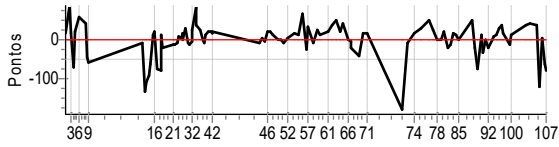

1º CAMPEONATO RALLY CLÁSSICO SÃO PAULO 2022 - 1ª ETAPA - PIONEIROS DO VALE

Performance Individual

PC	Tp	Trc	DistPC	Ideal	Passagem	Pen	Erro	Pontos	NoPC	AtePC
107	Tmp	166	20.522	14:10:48.4	14:10:40.7	0	7.7s	-77	15º	9º
Num	35	Pen	0	PCZ	2	Total PP	2520	Col. Final	9º