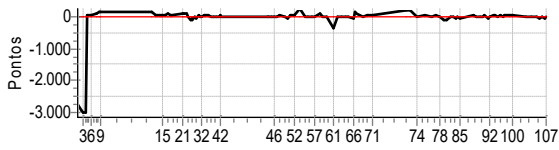

1º CAMPEONATO RALLY CLÁSSICO SÃO PAULO 2022 - 1ª ETAPA - PIONEIROS DO VALE

Performance Individual

PC	Tp	Trc	DistPC	Ideal	Passagem	Pen	Erro	Pontos	NoPC	AtePC
107	Tmp	166	20.522	14:11:48.4	14:11:53.3	0	4.9s	+49	12º	19º
Num	36	Pen	0	PCZ	1	Total PP	16439	Col. Final	19º