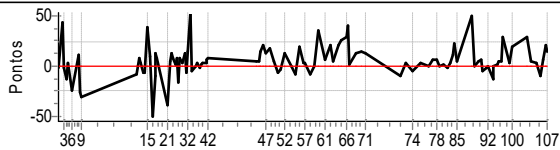

1º CAMPEONATO RALLY CLÁSSICO SÃO PAULO 2022 - 1ª ETAPA - PIONEIROS DO VALE

Performance Individual

PC	Tp	Trc	DistPC	Ideal	Passagem	Pen	Erro	Pontos	NoPC	AtePC
107	Tmp	166	20.522	14:25:48.4	14:25:49.9	0	1.5s	+15	7°	4°
Num	50	Pen	0	PCZ	4	Total PP	871	Col. Final	4°