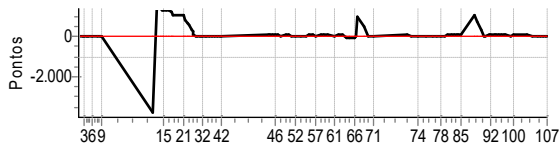

1º CAMPEONATO RALLY CLÁSSICO SÃO PAULO 2022 - 1ª ETAPA - PIONEIROS DO VALE

Performance Individual

PC	Tp	Trc	DistPC	Ideal	Passagem	Pen	Erro	Pontos	NoPC	AtePC
107	Tmp	166	20.522	14:12:48.4	14:12:48.4	0	0.0s	0	2º	17º
Num	37	Pen	0	PCZ	2	Total PP	12366	Col. Final	17º