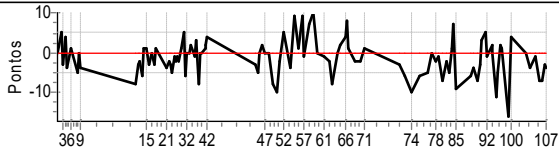

1º CAMPEONATO RALLY CLÁSSICO SÃO PAULO 2022 - 1ª ETAPA - PIONEIROS DO VALE

Performance Individual

PC	Tp	Trc	DistPC	Ideal	Passagem	Pen	Erro	Pontos	NoPC	AtePC
107	Tmp	166	20.522	14:07:48.4	14:07:48.0	0	0.4s	-4	4°	2°
Num	32	Pen	0	PCZ	15	Total PP	307	Col. Final	2°