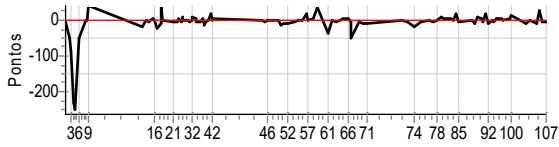

Table with columns: PC, Tp, Trc, DistPC, Ideal, Passagem, Pen, Erro, Pontos, NoPC, AtePC. Rows 52-106 show performance data for individual stages.

TOTEM Cronometragem (www.totemonline.com.br / www.rallyvirtual.com.br)

19/fev/2022 17hr45min (v8.69) pagina 27/44

ORGANIZAÇÃO

SUPERVISÃO

Cronometragem

1º CAMPEONATO RALLY CLÁSSICO SÃO PAULO 2022 - 1ª ETAPA - PIONEIROS DO VALE

Performance Individual

PC	Tp	Trc	DistPC	Ideal	Passagem	Pen	Erro	Pontos	NoPC	AtePC
107	Tmp	166	20.522	14:20:48.4	14:20:48.1	0	0.3s	-3	3°	5°
Num	45	Pen	0	PCZ	5	Total PP	1138	Col. Final	5°	