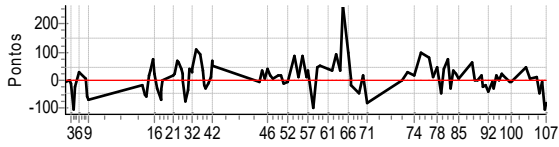

1º CAMPEONATO RALLY CLÁSSICO SÃO PAULO 2022 - 1ª ETAPA - PIONEIROS DO VALE

Performance Individual

PC	Tp	Trc	DistPC	Ideal	Passagem	Pen	Erro	Pontos	NoPC	AtePC
107	Tmp	166	20.522	14:23:48.4	14:23:40.3	0	8.1s	-81	16º	11º
Num	48	Pen	0	PCZ	4	Total PP	3029	Col. Final	11º