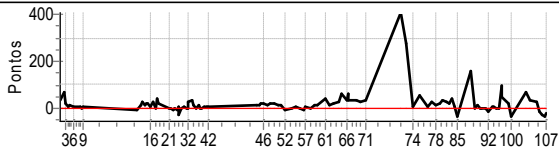

Performance Individual

PC	Tp	Trc	DistPC	Ideal	Passagem	Pen	Erro	Pontos	NoPC	AtePC
107	Tmp	166	20.522	14:15:48.4	14:16:08.0	0	19.6s	+196	19º	16º
Num	40	Pen	0	PCZ	0	Total PP	10578	Col. Final	16º	

1º CAMPEONATO RALLY CLÁSSICO SÃO PAULO 2022 - 1ª ETAPA - PIONEIROS DO VALE

Performance Individual

PC	Tp	Trc	DistPC	Ideal	Passagem	Pen	Erro	Pontos	NoPC	AtePC
107	Tmp	166	20.522	14:16:48.4	14:16:46.3	0	2.1s	-21	8°	6°
Num	41	Pen	0	PCZ	4	Total PP	1444	Col. Final	6°	

1º CAMPEONATO RALLY CLÁSSICO SÃO PAULO 2022 - 1ª ETAPA - PIONEIROS DO VALE