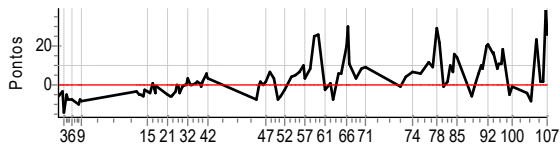

1º CAMPEONATO RALLY CLÁSSICO SÃO PAULO 2022 - 1ª ETAPA - PIONEIROS DO VALE

Performance Individual

PC	Tp	Trc	DistPC	Ideal	Passagem	Pen	Erro	Pontos	NoPC	AtePC
107	Tmp	166	20.522	14:14:48.4	14:14:51.0	0	2.6s	[+26]	10º	3º
Num	39	Pen	0	PCZ	7	Total PP	526	Col. Final	3º