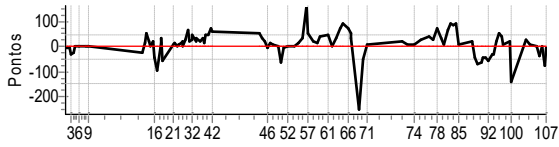

1º CAMPEONATO RALLY CLÁSSICO SÃO PAULO 2022 - 1ª ETAPA - PIONEIROS DO VALE

Performance Individual

PC	Tp	Trc	DistPC	Ideal	Passagem	Pen	Erro	Pontos	NoPC	AtePC
107	Tmp	166	20.522	14:06:48.4	14:06:47.8	0	0.6s	-6	5°	10°
Num	31	Pen	0	PCZ	2	Total PP	3001	Col. Final	10°	