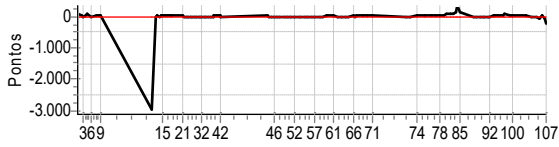

PC	Tp	Trc	DistPC	Ideal	Passagem	Pen	Erro	Pontos	NoPC	AtePC
107	Tmp	166	20.522	14:09:48.4	14:09:27.6	0	20.8s	-208	20°	13°
Num	34	Pen	0	PCZ	4	Total PP	4599	Col. Final	13°	

1º CAMPEONATO RALLY CLÁSSICO SÃO PAULO 2022 - 1ª ETAPA - PIONEIROS DO VALE