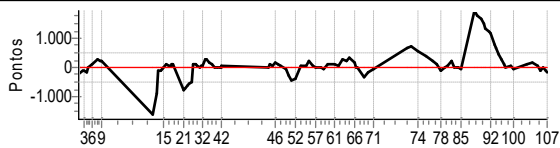

1º CAMPEONATO RALLY CLÁSSICO SÃO PAULO 2022 - 1ª ETAPA - PIONEIROS DO VALE

Performance Individual

PC	Tp	Trc	DistPC	Ideal	Passagem	Pen	Erro	Pontos	NoPC	AtePC
107	Tmp	166	20.522	14:18:48.4	14:18:32.6	0	15.8s	-158	18 °	20 °
Num	43	Pen	0	PCZ	0	Total PP	17435	Col. Final	20°