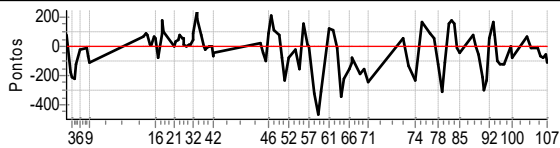

1º CAMPEONATO RALLY CLÁSSICO SÃO PAULO 2022 - 1ª ETAPA - PIONEIROS DO VALE

Performance Individual

PC	Tp	Trc	DistPC	Ideal	Passagem	Pen	Erro	Pontos	NoPC	AtePC
107	Tmp	166	20.522	14:22:48.4	14:22:37.7	0	10.7s	-107	17°	15°
Num	47	Pen	0	PCZ	2	Total PP	9417	Col. Final	15°