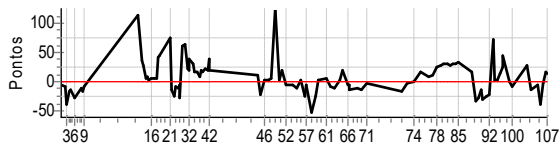

1º CAMPEONATO RALLY CLÁSSICO SÃO PAULO 2022 - 1ª ETAPA - PIONEIROS DO VALE

Performance Individual

PC	Tp	Trc	DistPC	Ideal	Passagem	Pen	Erro	Pontos	NoPC	AtePC
107	Tmp	166	20.522	14:26:48.4	14:26:49.9	0	1.5s	+15	6°	7°
Num	51	Pen	0	PCZ	2	Total PP	1519	Col. Final	7°