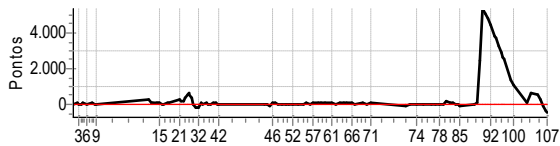

1º CAMPEONATO RALLY CLÁSSICO SÃO PAULO 2022 - 1ª ETAPA - PIONEIROS DO VALE

Performance Individual

PC	Tp	Trc	DistPC	Ideal	Passagem	Pen	Erro	Pontos	NoPC	AtePC
107	Tmp	166	20.522	14:21:48.4	14:20:58.9	0	49.5s	-495	21 °	18 °
Num	46	Pen	0	PCZ	2	Total PP	13341	Col. Final	18°