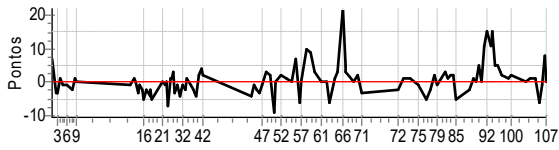

1º CAMPEONATO RALLY CLÁSSICO SÃO PAULO 2022 - 1ª ETAPA - PIONEIROS DO VALE

Performance Individual

PC	Tp	Trc	DistPC	Ideal	Passagem	Pen	Erro	Pontos	NoPC	AtePC
107	Tmp	166	20.522	14:27:48.4	14:27:48.4	0	0.0s	0	1º	1º
Num	52	Pen	0	PCZ	14	Total PP	209	Col. Final	1º