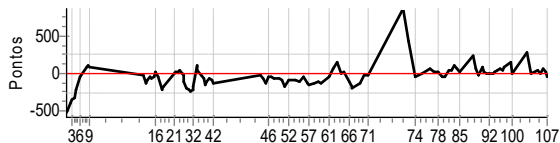

1º CAMPEONATO RALLY CLÁSSICO SÃO PAULO 2022 - 1ª ETAPA - PIONEIROS DO VALE

Performance Individual

PC	Tp	Trc	DistPC	Ideal	Passagem	Pen	Erro	Pontos	NoPC	AtePC
107	Tmp	166	20.522	14:28:48.4	14:28:42.5	0	5.9s	-59	14 °	14 °
Num	53	Pen	0	PCZ	0	Total PP	8782	Col. Final	14°	

SANDRO DIB
Diretor de Prova

MARCELO LEVY
Comissário FASP

RICARDO ANNUNZIATO
Comissário FASP