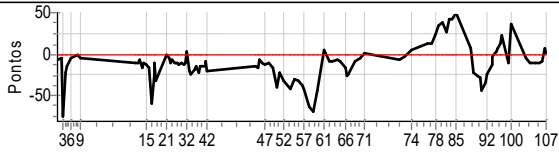

1º CAMPEONATO RALLY CLÁSSICO SÃO PAULO 2022 - 1ª ETAPA - PIONEIROS DO VALE

Performance Individual

PC	Tp	Trc	DistPC	Ideal	Passagem	Pen	Erro	Pontos	NoPC	AtePC
107	Tmp	166	20.522	13:38:48.4	13:38:48.6	0	0.2s	+2	2º	4º
Num	3	Pen	0	PCZ	2	Total PP	1613	Col. Final	4º