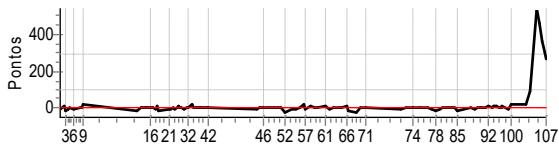

Performance Individual

PC	Tp	Trc	DistPC	Ideal	Passagem	Pen	Erro	Pontos	NoPC	AtePC
107	Tmp	166	20.522	13:38:48.4	13:38:48.6	0	0.2s	+2	2º	4º
Num	3	Pen	0	PCZ	2	Total PP	1613	Col. Final	4º	

1º CAMPEONATO RALLY CLÁSSICO SÃO PAULO 2022 - 1ª ETAPA - PIONEIROS DO VALE

Performance Individual

PC	Tp	Trc	DistPC	Ideal	Passagem	Pen	Erro	Pontos	NoPC	AtePC
107	Tmp	166	20.522	13:39:48.4	13:40:14.7	0	26.3s	[+263]	7º	2º
Num	4	Pen	0	PCZ	15	Total PP	450	Col. Final	2º	

1º CAMPEONATO RALLY CLÁSSICO SÃO PAULO 2022 - 1ª ETAPA - PIONEIROS DO VALE