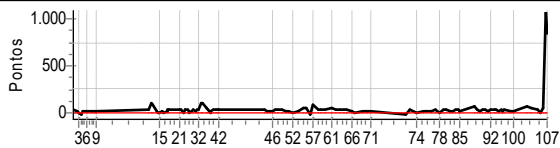

Performance Individual

PC	Tp	Trc	DistPC	Ideal	Passagem	Pen	Erro	Pontos	NoPC	AtePC
107	Tmp	166	20.522	13:39:48.4	13:40:14.7	0	26.3s	[+263]	7º	2º
Num	4	Pen	0	PCZ	15	Total PP	450	Col. Final	2º	

1º CAMPEONATO RALLY CLÁSSICO SÃO PAULO 2022 - 1ª ETAPA - PIONEIROS DO VALE

Performance Individual

PC	Tp	Trc	DistPC	Ideal	Passagem	Pen	Erro	Pontos	NoPC	AtePC
107	Tmp	166	20.522	13:40:48.4	13:42:13.6	0	1m25s	[+852]	9º	5º
Num	5	Pen	0	PCZ	2	Total PP	2319	Col. Final	5º	

1º CAMPEONATO RALLY CLÁSSICO SÃO PAULO 2022 - 1ª ETAPA - PIONEIROS DO VALE