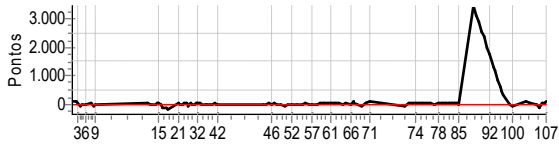

Performance Individual

Table with columns: PC, Tp, Trc, DistPC, Ideal, Passagem, Pen, Erro, Pontos, NoPC, AtePC. It lists individual performance data for two drivers (8 and 6º) across 65 stages (1-65).

TOTEM Cronometragem (www.totemonline.com.br / www.rallyvirtual.com.br)

19/fev/2022 17hr43min (v8.69) pagina 15/20

ORGANIZAÇÃO

SUPERVISÃO

Cronometragem

1º CAMPEONATO RALLY CLÁSSICO SÃO PAULO 2022 - 1ª ETAPA - PIONEIROS DO VALE

Performance Individual

PC	Tp	Trc	DistPC	Ideal	Passagem	Pen	Erro	Pontos	NoPC	AtePC
107	Tmp	166	20.522	13:43:48.4	13:43:57.0	0	8.6s	+86	6°	6°

Num	8	Pen	0	PCZ	1	Total PP	4449	Col. Final	6°
-----	---	-----	---	-----	---	----------	------	------------	----