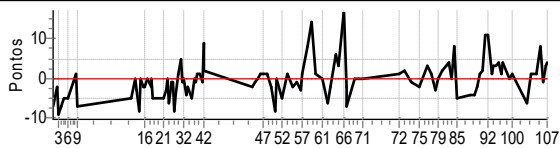

Performance Individual

PC	Tp	Trc	DistPC	Ideal	Passagem	Pen	Erro	Pontos	NoPC	AtePC
107	Tmp	166	20.522	13:43:48.4	13:43:57.0	0	8.6s	+86	6°	6°

Num	8	Pen	0	PCZ	1	Total PP	4449	Col. Final	6°
-----	---	-----	---	-----	---	----------	------	------------	----

1º CAMPEONATO RALLY CLÁSSICO SÃO PAULO 2022 - 1ª ETAPA - PIONEIROS DO VALE

Performance Individual

PC	Tp	Trc	DistPC	Ideal	Passagem	Pen	Erro	Pontos	NoPC	AtePC
107	Tmp	166	20.522	13:44:48.4	13:44:48.8	0	0.4s	+4	3°	1°
Num	9	Pen	0	PCZ	16	Total PP	241	Col. Final	1°	