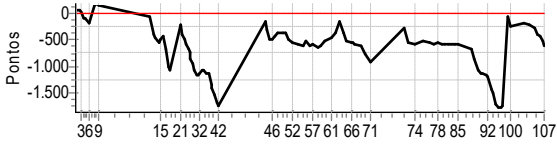

Performance Individual

PC	Tp	Trc	DistPC	Ideal	Passagem	Pen	Erro	Pontos	NoPC	AtePC
107	Tmp	166	20.522	13:41:48.4	13:41:45.8	0	2.6s	-26	5º	10º
Num	6	Pen	0	PCZ	4	Total PP	187151	Col. Final	10º	

1º CAMPEONATO RALLY CLÁSSICO SÃO PAULO 2022 - 1ª ETAPA - PIONEIROS DO VALE

Performance Individual

PC	Tp	Trc	DistPC	Ideal	Passagem	Pen	Erro	Pontos	NoPC	AtePC
107	Tmp	166	20.522	13:42:48.4	13:41:49.0	0	59.4s	-594	8º	8º
Num	7	Pen	0	PCZ	0	Total PP	72267	Col. Final	8º	

1º CAMPEONATO RALLY CLÁSSICO SÃO PAULO 2022 - 1ª ETAPA - PIONEIROS DO VALE