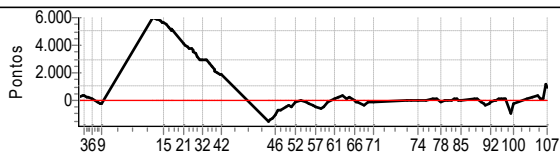

1º CAMPEONATO RALLY CLÁSSICO SÃO PAULO 2022 - 1ª ETAPA - PIONEIROS DO VALE

Performance Individual

PC	Tp	Trc	DistPC	Ideal	Passagem	Pen	Erro	Pontos	NoPC	AtePC
107	Tmp	166	20.522	13:36:48.4	13:38:23.0	0	1m34s	+946	10º	9º

Num	1	Pen	0	PCZ	0	Total PP	92544	Col. Final	9º