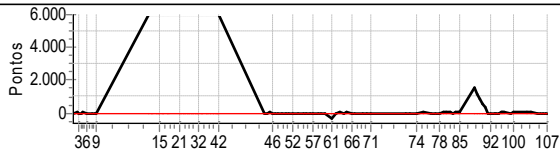

1º CAMPEONATO RALLY CLÁSSICO SÃO PAULO 2022 - 1ª ETAPA - PIONEIROS DO VALE

Performance Individual

PC	Tp	Trc	DistPC	Ideal	Passagem	Pen	Erro	Pontos	NoPC	AtePC
107	Tmp	166	20.522	13:41:48.4	13:41:45.8	0	2.6s	-26	5º	10º
Num	6	Pen	0	PCZ	4	Total PP	187151	Col. Final	10º