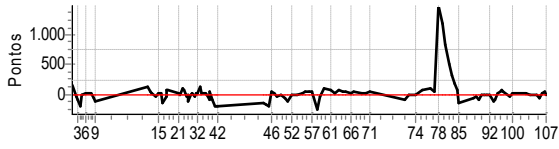

PC	Tp	Trc	DistPC	Ideal	Passagem	Pen	Erro	Pontos	NoPC	AtePC
107	Tmp	166	20.522	13:37:48.4	13:37:47.6	0	0.8s	-8	4°	7°
Num	2	Pen	0	PCZ	1	Total PP	5419	Col. Final	7°	

1º CAMPEONATO RALLY CLÁSSICO SÃO PAULO 2022 - 1ª ETAPA - PIONEIROS DO VALE