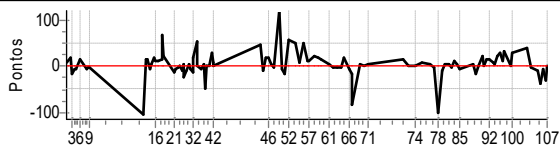

1º CAMPEONATO RALLY CLÁSSICO SÃO PAULO 2022 - 1ª ETAPA - PIONEIROS DO VALE

Performance Individual

PC	Tp	Trc	DistPC	Ideal	Passagem	Pen	Erro	Pontos	NoPC	AtePC
107	Tmp	166	20.522	13:45:48.4	13:45:48.4	0	0.0s	0	1º	3º
Num	10	Pen	0	PCZ	4	Total PP	1248	Col. Final	3º	

SANDRO DIB
Diretor de Prova

MARCELO LEVY
Comissário FASP

RICARDO ANNUNZIATO
Comissário FASP