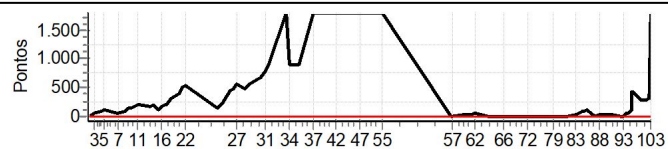

ENDURO DO DESCOBRIMENTO - Campeonato Brasileiro de Enduro de Regularidade 2022

Performance Individual

PC	Tp	Trc	DistPC	Ideal	Passagem	Pen	Erro	Pontos	NoPC	AtePC
102	Tmp	183	1400	14:16:33	14:21:56	0	5m23s	+320	8°	7°
103	Tmp	184	1800	14:17:36	--:--:--	0		+1800	10°	7°

Etapa B	Num 81	Pen 0	PCZ 15	Total PP 4658	PG 14

n° 4	A PG 15	6°	B PG 14	7°	Tot PG 29	Col. 6°