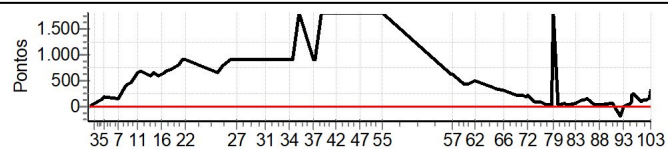

ENDURO DO DESCOBRIMENTO - Campeonato Brasileiro de Enduro de Regularidade 2022

Performance Individual

PC	Tp	Trc	DistPC	Ideal	Passagem	Pen	Erro	Pontos	NoPC	AtePC
102	Tmp	183	1400	14:19:33	14:22:03	0	2m30s	+147	7°	8°
103	Tmp	184	1800	14:20:36	14:25:35	0	4m59s	+296	6°	8°

Etapa B	Num 25	Pen 0	PCZ 0	Total PP 10509	PG 13

n° 10	A PG 13	8°	B PG 13	8°	Tot PG 26	Col. 7°