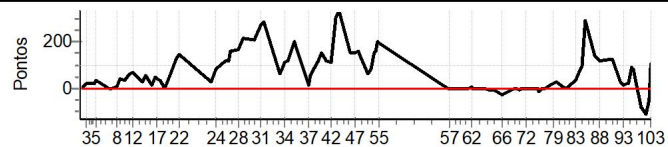

ENDURO DO DESCOBRIMENTO - Campeonato Brasileiro de Enduro de Regularidade 2022

Performance Individual

PC	Tp	Trc	DistPC	Ideal	Passagem	Pen	Erro	Pontos	NoPC	AtePC
102	Tmp	183	1400	14:17:33	14:17:14	0	19s	-48	6°	6°
103	Tmp	184	1800	14:18:36	14:20:22	0	1m46s	+103	5°	6°

Etapa B	Num 37	Pen 0	PCZ 10	Total PP 1948	PG 15

n° 6	A PG 20	3°	B PG 15	6°	Tot PG 35	Col. 4°