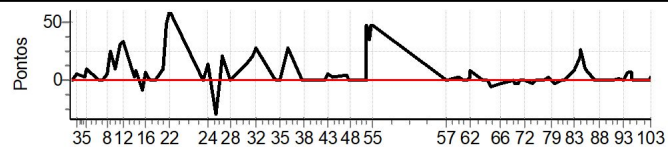

ENDURO DO DESCOBRIMENTO - Campeonato Brasileiro de Enduro de Regularidade 2022

Performance Individual

PC	Tp	Trc	DistPC	Ideal	Passagem	Pen	Erro	Pontos	NoPC	AtePC
102	Tmp	183	1400	13:56:27	13:56:25	0	2s	0	1°	6°
103	Tmp	184	1800	13:57:26	13:57:32	0	6s	+3	5°	6°

Etapa B	Num 26	Pen 0	PCZ 26	Total PP 125	PG 15

n° 15	A PG 16	5°	B PG 15	6°	Tot PG 31	Col. 6°