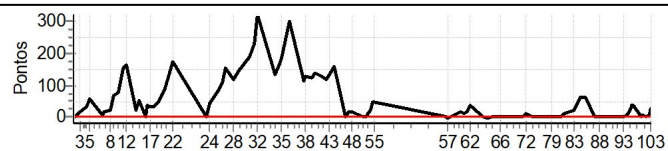

ENDURO DO DESCOBRIMENTO - Campeonato Brasileiro de Enduro de Regularidade 2022

Performance Individual

PC	Tp	Trc	DistPC	Ideal	Passagem	Pen	Erro	Pontos	NoPC	AtePC
102	Tmp	183	1400	13:43:27	13:43:39	0	12s	+9	13 °	13 °
103	Tmp	184	1800	13:44:26	13:44:56	0	30s	+27	14 °	13 °

Etapa B	Num 36	Pen 0	PCZ 21	Total PP 544	PG 8

n° 2	A PG 10	11°	B PG 8	13°	Tot PG 18	Col. 13°