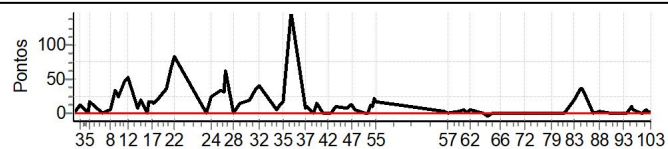

ENDURO DO DESCOBRIMENTO - Campeonato Brasileiro de Enduro de Regularidade 2022

Performance Individual

PC	Tp	Trc	DistPC	Ideal	Passagem	Pen	Erro	Pontos	NoPC	AtePC
102	Tmp	183	1400	14:15:03	14:15:06	0	3s	0	1°	1°
103	Tmp	184	1800	14:16:06	14:16:10	0	4s	+1	1°	1°

Etapa B	Num 82	Pen 0	PCZ 31	Total PP 154	PG 25

n° 1	A PG 25	1°	B PG 25	1°	Tot PG 50	Col. 1°