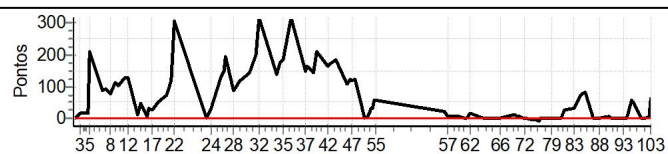

ENDURO DO DESCOBRIMENTO - Campeonato Brasileiro de Enduro de Regularidade 2022

Performance Individual

PC	Tp	Trc	DistPC	Ideal	Passagem	Pen	Erro	Pontos	NoPC	AtePC
102	Tmp	183	1400	14:09:03	14:09:13	0	10s	+7	6°	5°
103	Tmp	184	1800	14:10:06	14:11:09	0	1m03s	+60	5°	5°

Etapa B	Num 40	Pen 0	PCZ 18	Total PP 656	PG 16

n° 7	A PG 16 5°	B PG 16 5°	Tot PG 32	Col. 5°