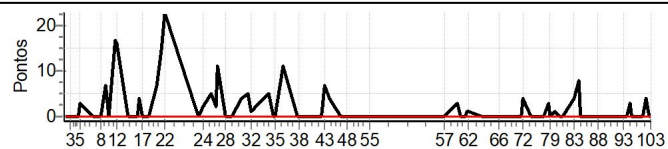

ENDURO DO DESCOBRIMENTO - Campeonato Brasileiro de Enduro de Regularidade 2022

Performance Individual

PC	Tp	Trc	DistPC	Ideal	Passagem	Pen	Erro	Pontos	NoPC	AtePC
102	Tmp	183	1400	13:45:27	13:45:26	0	1s	0	5°	2°
103	Tmp	184	1800	13:46:26	13:46:27	0	1s	0	2°	2°

Etapa B	Num 34	Pen 0	PCZ 37	Total PP 32	PG 22

n° 4	A PG 25	1°	B PG 22	2°	Tot PG 47	Col. 1°