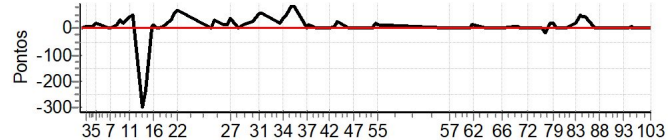

ENDURO DO DESCOBRIMENTO - Campeonato Brasileiro de Enduro de Regularidade 2022

Performance Individual

PC	Tp	Trc	DistPC	Ideal	Passagem	Pen	Erro	Pontos	NoPC	AtePC
102	Tmp	183	1400	13:49:27	13:49:30	0	3s	0	3°	10°
103	Tmp	184	1800	13:50:26	13:50:34	0	8s	+5	8°	10°

Etapa B	Num 17	Pen 0	PCZ 23	Total PP 302	PG 11

n° 8	A PG 13	8°	B PG 11	10°	Tot PG 24	Col. 9°