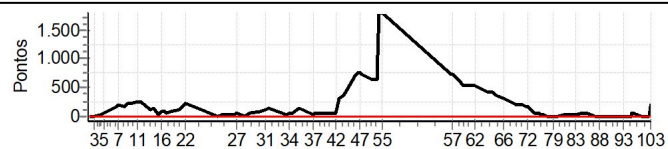

ENDURO DO DESCOBRIMENTO - Campeonato Brasileiro de Enduro de Regularidade 2022

Performance Individual

PC	Tp	Trc	DistPC	Ideal	Passagem	Pen	Erro	Pontos	NoPC	AtePC
102	Tmp	183	1400	14:07:03	14:07:04	0	1s	0	3°	9°
103	Tmp	184	1800	14:08:06	14:11:20	0	3m14s	+191	8°	9°

Etapa B	Num 88	Pen 0	PCZ 9	Total PP 7603	PG 12

n° 3	A PG 14	7°	B PG 12	9°	Tot PG 26	Col. 7°