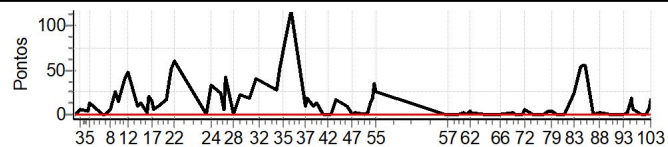

ENDURO DO DESCOBRIMENTO - Campeonato Brasileiro de Enduro de Regularidade 2022

Performance Individual

PC	Tp	Trc	DistPC	Ideal	Passagem	Pen	Erro	Pontos	NoPC	AtePC
102	Tmp	183	1400	14:15:33	14:15:44	0	11s	+8	3°	2°
103	Tmp	184	1800	14:16:36	14:16:56	0	20s	+17	2°	2°

Etapa B	Num 103	Pen 0	PCZ 29	Total PP 271	PG 22

n° 2	A PG 22	2°	B PG 22	2°	Tot PG 44	Col. 2°