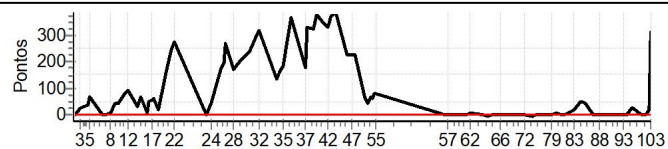

ENDURO DO DESCOBRIMENTO - Campeonato Brasileiro de Enduro de Regularidade 2022

Performance Individual

PC	Tp	Trc	DistPC	Ideal	Passagem	Pen	Erro	Pontos	NoPC	AtePC
102	Tmp	183	1400	14:16:03	14:16:27	0	24s	+21	5°	3°
103	Tmp	184	1800	14:17:06	14:22:20	0	5m14s	+311	7°	4°

Etapa B	Num 8	Pen 0	PCZ 31	Total PP 602	PG 18

n° 3	A PG 16	5°	B PG 18	4°	Tot PG 34	Col. 5°