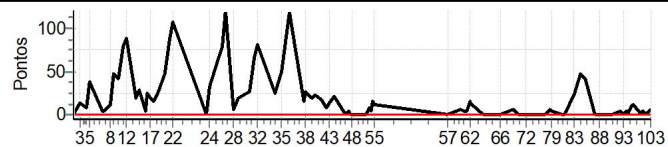

ENDURO DO DESCOBRIMENTO - Campeonato Brasileiro de Enduro de Regularidade 2022

Performance Individual

PC	Tp	Trc	DistPC	Ideal	Passagem	Pen	Erro	Pontos	NoPC	AtePC
102	Tmp	183	1400	13:47:27	13:47:34	0	7s	+4	12°	8°
103	Tmp	184	1800	13:48:26	13:48:34	0	8s	+5	9°	8°

Etapa B	Num 16	Pen 0	PCZ 24	Total PP 263	PG 13

n° 6	A PG 12	9°	B PG 13	8°	Tot PG 25	Col. 8°