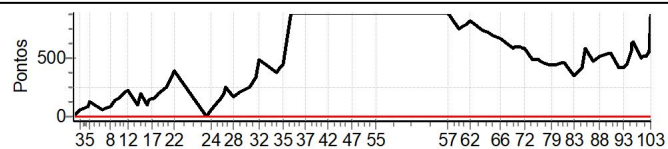

ENDURO DO DESCOBRIMENTO - Campeonato Brasileiro de Enduro de Regularidade 2022

Performance Individual

PC	Tp	Trc	DistPC	Ideal	Passagem	Pen	Erro	Pontos	NoPC	AtePC
102	Tmp	183	1400	14:12:33	14:21:58	0	9m25s	+562	10°	10°
103	Tmp	184	1800	14:13:36	14:29:22	0	15m46s	+900	10°	10°

Etapa B	Num 46	Pen 0	PCZ 0	Total PP 27411	PG 11

n° 14	A PG 11	10°	B PG 11	10°	Tot PG 22	Col. 10°