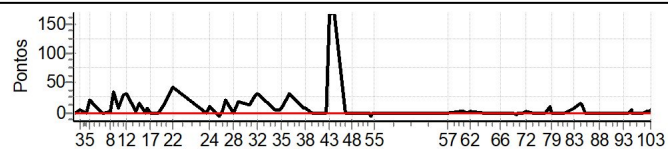

ENDURO DO DESCOBRIMENTO - Campeonato Brasileiro de Enduro de Regularidade 2022

Performance Individual

PC	Tp	Trc	DistPC	Ideal	Passagem	Pen	Erro	Pontos	NoPC	AtePC
102	Tmp	183	1400	13:55:27	13:55:32	0	5s	+2	8°	4°
103	Tmp	184	1800	13:56:26	13:56:33	0	7s	+4	7°	4°

Etapa B	Num 64	Pen 0	PCZ 33	Total PP 69	PG 18

n° 14	A PG 15	6°	B PG 18	4°	Tot PG 33	Col. 5°