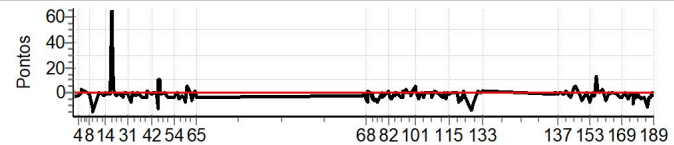

PC	Tp	Trc	DistPC	Ideal	Passagem	Pen	Erro	Pontos	NoPC	AtePC	PC	Tp	Trc	DistPC	Ideal	Passagem	Pen	Erro	Pontos	NoPC	AtePC
108	Tmp	297	9.838	11:47:51.13	11:47:51.17	0	0.0s	0	2°	5°	163	Tmp	435	10.355	13:08:45.30	13:08:44.70	0	0.6s	-6	8°	4°
109	Tmp	299	10.027	11:48:12.09	11:48:11.82	0	0.3s	-3	10°	5°	164	Tmp	436	11.376	13:10:07.37	13:10:07.39	0	0.0s	0	1°	4°
110	Tmp	301	10.771	11:49:29.23	11:49:29.46	0	0.2s	+2	3°	5°	165	Tmp	439	0.109	13:10:26.59	13:10:26.46	0	0.1s	-1	5°	4°
111	Tmp	304	0.260	11:53:11.08	11:53:10.71	0	0.4s	-4	9°	5°	166	Tmp	442	0.655	13:11:20.53	13:11:20.67	0	0.1s	+1	5°	4°
112	Tmp	308	1.055	11:54:21.08	11:54:21.10	0	0.0s	0	2°	5°	167	Tmp	447	2.029	13:13:51.30	13:13:51.24	0	0.1s	-1	6°	4°
113	Tmp	309	1.637	11:55:06.15	11:55:05.64	0	0.5s	-5	9°	6°	168	Tmp	450	2.968	13:15:05.53	13:15:05.27	0	0.3s	-3	9°	3°
114	Tmp	310	2.217	11:55:50.59	11:55:50.61	0	0.0s	0	1°	6°	169	Tmp	453	3.778	13:16:11.04	13:16:10.71	0	0.3s	-3	10°	4°
115	Tmp	313	2.522	11:56:21.87	11:56:21.78	0	0.1s	-1	2°	4°	170	Tmp	457	4.669	13:17:43.92	13:17:44.03	0	0.1s	+1	4°	4°
116	Canc	315	3.326	--:--:--	--:--:--	0		0	4°	4°	171	Tmp	460	5.067	13:18:22.11	13:18:21.96	0	0.2s	-2	8°	4°
117	Canc	317	3.751	--:--:--	--:--:--	0		0	4°	4°	172	Tmp	462	5.413	13:18:55.45	13:18:54.99	0	0.5s	-5	10°	6°
118	Canc	318	4.075	--:--:--	--:--:--	0		0	4°	4°	173	Tmp	464	5.814	13:19:38.50	13:19:38.42	0	0.1s	-1	7°	6°
119	Canc	322	4.775	--:--:--	--:--:--	0		0	4°	4°	174	Tmp	470	6.698	13:21:07.73	13:21:07.53	0	0.2s	-2	5°	5°
120	Tmp	323	5.241	12:00:28.16	12:00:27.51	0	0.7s	-7	11°	6°	175	Tmp	471	6.961	13:21:29.22	13:21:28.35	0	0.9s	[-9]	12°	6°
121	Tmp	325	5.574	12:00:55.93	12:00:55.61	0	0.3s	-3	3°	6°	176	Tmp	472	7.396	13:22:06.90	13:22:06.80	0	0.1s	-1	3°	5°
122	Tmp	326	5.867	12:01:20.89	12:01:20.38	0	0.5s	-5	11°	6°	177	Tmp	473	7.628	13:22:28.46	13:22:28.24	0	0.2s	-2	6°	5°
123	Tmp	328	0.124	12:01:43.89	12:01:43.32	0	0.6s	-6	5°	6°	178	Tmp	474	7.818	13:22:44.87	13:22:44.54	0	0.3s	-3	6°	5°
124	Tmp	329	0.440	12:02:18.01	12:02:17.54	0	0.5s	-5	10°	6°	179	Tmp	477	8.404	13:23:34.85	13:23:34.78	0	0.1s	-1	4°	4°
125	Tmp	332	0.984	12:03:11.22	12:03:11.44	0	0.2s	+2	2°	6°	180	Tmp	477	8.845	13:24:15.56	13:24:15.18	0	0.4s	-4	10°	4°
126	Tmp	334	1.124	12:03:36.24	12:03:35.91	0	0.3s	-3	4°	6°	181	Tmp	478	9.237	13:24:52.30	13:24:51.97	0	0.3s	-3	5°	3°
127	Tmp	338	2.389	12:06:38.03	12:06:36.62	0	1.4s	-14	12°	6°	182	Tmp	479	9.397	13:25:07.05	13:25:06.56	0	0.5s	-5	11°	4°
128	Tmp	339	2.788	12:07:12.81	12:07:12.04	0	0.8s	[-8]	13°	6°	183	Tmp	482	10.192	13:26:22.95	13:26:22.63	0	0.3s	-3	10°	5°
129	Tmp	340	3.106	12:07:36.95	12:07:36.20	0	0.8s	[-8]	13°	6°	184	Tmp	487	11.308	13:28:07.93	13:28:06.84	0	1.1s	-11	12°	6°
130	Tmp	344	4.066	12:09:24.97	12:09:25.16	0	0.2s	+2	6°	7°	185	Tmp	488	11.525	13:28:28.49	13:28:28.23	0	0.3s	-3	8°	6°
131	Tmp	349	4.540	12:10:32.06	12:10:32.08	0	0.0s	0	2°	6°	186	Tmp	489	11.956	13:29:16.23	13:29:15.93	0	0.3s	-3	8°	5°
132	Tmp	351	4.842	12:11:00.25	12:11:00.24	0	0.0s	0	1°	6°	187	Tmp	491	12.181	13:29:49.54	13:29:49.64	0	0.1s	+1	4°	5°
133	Tmp	354	5.529	12:12:02.85	12:12:03.03	0	0.2s	+2	8°	6°	188	Tmp	493	12.367	13:30:10.26	13:30:10.09	0	0.2s	-2	6°	5°
Etapa B Num 12 Pen 0 PCZ 9 Total PP 172 PG 10											Etapa C Num 12 Pen 0 PCZ 8 Total PP 109 PG 13										
134	Tmp	364	0.264	12:44:43.06	12:44:43.00	0	0.1s	-1	4°	4°	12 A PP 163 7° B PP 172 6° C PP 109 4° Tot PP 444 Col. 7°										
135	Tmp	366	0.796	12:45:25.02	12:45:25.02	0	0.0s	0	2°	1°											
136	Tmp	371	1.093	12:45:59.72	12:45:59.78	0	0.1s	+1	4°	2°											
137	Tmp	373	1.438	12:46:29.86	12:46:29.75	0	0.1s	-1	6°	4°											
138	Tmp	373	1.863	12:47:01.74	12:47:01.82	0	0.1s	+1	4°	3°											
139	Tmp	378	2.468	12:48:04.85	12:48:04.93	0	0.1s	+1	2°	2°											
140	Tmp	380	3.283	12:49:05.39	12:49:05.30	0	0.1s	-1	4°	3°											
141	Tmp	380	3.722	12:49:38.32	12:49:38.18	0	0.1s	-1	6°	4°											
142	Tmp	382	4.082	12:50:09.21	12:50:09.44	0	0.2s	+2	6°	3°											
143	Tmp	384	4.510	12:50:44.97	12:50:45.01	0	0.0s	0	3°	2°