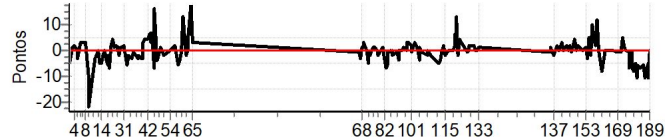

Etapa C Num 11 Pen 0 PCZ 13 Total PP 138 PG 8

11 A PP 195 8° B PP 97 1° C PP 138 8° Tot PP 430 Col. 5°