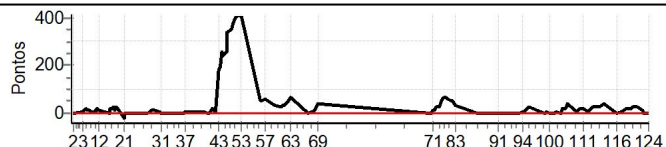

Enduro de Paulo de Frontin - Campeonato Carioca de Enduro de Regularidade 2022

EXTREME GRAFICOS - TOMMASO RACING - BORILLI - MOTOBREXO - MEGA MOTOS - MINAS PEDRAS - MX MOTOS - TRS ONLINE - MOTORAID

Performance Individual

PC	Tp	Trc	DistPC	Ideal	Passagem	Pen	Erro	Pontos	NoPC	AtePC
116	Tmp	185	0.120	12:58:29	12:58:34	0	5s	+2	1º	2º
117	Tmp	186	0.910	13:00:31	13:00:43	0	12s	+9	1º	2º
118	Tmp	191	1.880	13:02:29	13:02:49	0	20s	+17	1º	2º
119	Tmp	193	2.560	13:04:15	13:04:36	0	21s	+18	1º	2º
120	Tmp	194	3.130	13:05:31	13:05:59	0	28s	+25	1º	2º
121	Tmp	196	3.910	13:07:13	13:07:39	0	26s	+23	1º	2º
122	Tmp	197	4.650	13:09:09	13:09:27	0	18s	+15	1º	2º
123	Pass	197	4.940	13:09:59	13:12:18	0	2m19s	0	1º	2º
124	Pass	197	5.560	13:11:45	13:16:20	0	4m35s	0	1º	2º

Num	8	Pen	0	PCZ	25	Total PP	5207	Col. Final	2º

**BOTOEIRA
SENSORES E SUPORTES
ANGELO CUNHA
(24) 981157949**