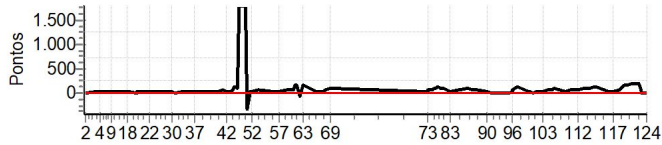

Enduro de Paulo de Frontin - Campeonato Carioca de Enduro de Regularidade 2022

EXTREME GRAFICOS - TOMMASO RACING - BORILLI - MOTOBREXO - MEGA MOTOS - MINAS PEDRAS - MX MOTOS - TRS ONLINE - MOTORAID

Performance Individual

PC	Tp	Trc	DistPC	Ideal	Passagem	Pen	Erro	Pontos	NoPC	AtePC
116	Tmp	185	0.120	13:24:58	13:25:13	0	15s	+15	1°	1°
117	Tmp	186	0.910	13:27:42	13:28:15	0	33s	+33	1°	1°
118	Tmp	191	1.880	13:30:09	13:31:13	0	1m04s	+64	1°	1°
119	Tmp	193	2.560	13:32:32	13:34:52	0	2m20s	+140	1°	1°
120	Tmp	194	3.130	13:34:09	13:37:00	0	2m51s	+171	1°	1°
121	Tmp	196	3.910	13:36:21	13:39:25	0	3m04s	+184	1°	1°
122	Tmp	197	4.650	13:38:59	13:42:02	0	3m03s	+183	1°	1°
123	Pass	197	4.940	13:40:09	13:46:54	0	6m45s	0	1°	1°
124	Pass	197	5.560	13:42:38	13:47:28	0	4m50s	0	1°	1°

Num	30	Pen	0	PCZ	1	Total PP	10504	Col. Final	1°

**BOTOEIRA
SENSORES E SUPORTES
ANGELO CUNHA
(24) 981157949**