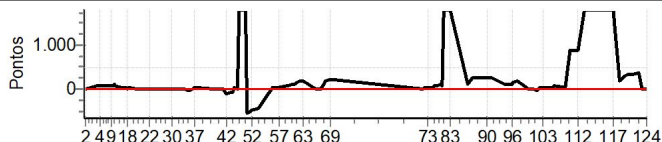

Enduro de Paulo de Frontin - Campeonato Carioca de Enduro de Regularidade 2022

EXTREME GRAFICOS - TOMMASO RACING - BORILLI - MOTOBREXO - MEGA MOTOS - MINAS PEDRAS - MX MOTOS - TRS ONLINE - MOTORAID

Performance Individual

PC	Tp	Trc	DistPC	Ideal	Passagem	Pen	Erro	Pontos	NoPC	AtePC
116	Tmp	185	0.120	13:21:58	--:--:--	0		+1800	5º	5º
117	Tmp	186	0.910	13:24:42	--:--:--	0		+1800	5º	5º
118	Tmp	191	1.880	13:27:09	13:30:35	0	3m26s	+203	5º	5º
119	Tmp	193	2.560	13:29:32	13:34:34	0	5m02s	+299	5º	5º
120	Tmp	194	3.130	13:31:09	13:36:40	0	5m31s	+328	5º	5º
121	Tmp	196	3.910	13:33:21	13:39:14	0	5m53s	+350	5º	5º
122	Tmp	197	4.650	13:35:59	13:42:12	0	6m13s	+370	5º	5º
123	Pass	197	4.940	13:37:09	13:46:27	0	9m18s	0	3º	5º
124	Pass	197	5.560	13:39:38	13:47:24	0	7m46s	0	3º	5º

Num	25	Pen	0	PCZ	6	Total PP	32835	Col. Final	5º

**BOTOEIRA
SENSORES E SUPORTES
ANGELO CUNHA
(24) 981157949**