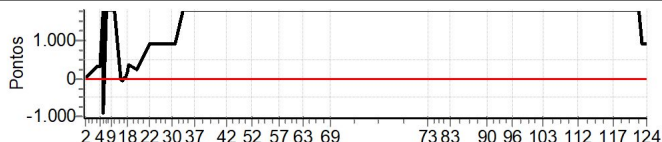

Enduro de Paulo de Frontin - Campeonato Carioca de Enduro de Regularidade 2022

EXTREME GRAFICOS - TOMMASO RACING - BORILLI - MOTOBREXO - MEGA MOTOS - MINAS PEDRAS - MX MOTOS - TRS ONLINE - MOTORAID

Performance Individual

PC	Tp	Trc	DistPC	Ideal	Passagem	Pen	Erro	Pontos	NoPC	AtePC
116	Tmp	185	0.120	13:31:28	--:--:--	0		+1800	6º	6º
117	Tmp	186	0.910	13:34:12	--:--:--	0		+1800	6º	6º
118	Tmp	191	1.880	13:36:39	--:--:--	0		+1800	6º	6º
119	Tmp	193	2.560	13:39:02	--:--:--	0		+1800	6º	6º
120	Tmp	194	3.130	13:40:39	--:--:--	0		+1800	6º	6º
121	Tmp	196	3.910	13:42:51	--:--:--	0		+1800	6º	6º
122	Tmp	197	4.650	13:45:29	--:--:--	0		+1800	6º	6º
123	Pass	197	4.940	13:46:39	--:--:--	0		+900	6º	6º
124	Pass	197	5.560	13:49:08	--:--:--	0		+900	6º	6º

Num	43	Pen	0	PCZ	0	Total PP	184479	Col. Final	NC

**BOTOEIRA
SENSORES E SUPORTES
ANGELO CUNHA
(24) 981157949**

Henrique Guedes
Diretor de Prova

Alexandre Ferreira
Diretor do Evento

Angelo Cunha
Apuração