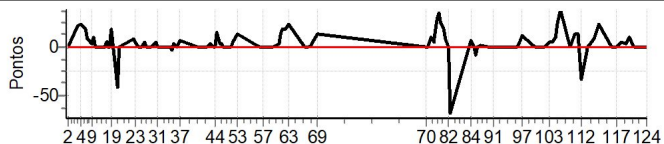

Enduro de Paulo de Frontin - Campeonato Carioca de Enduro de Regularidade 2022

EXTREME GRAFICOS - TOMMASO RACING - BORILLI - MOTOBREXO - MEGA MOTOS - MINAS PEDRAS - MX MOTOS - TRS ONLINE - MOTORAID

Performance Individual

PC	Tp	Trc	DistPC	Ideal	Passagem	Pen	Erro	Pontos	NoPC	AtePC
116	Tmp	185	0.120	13:11:47	13:11:50	0	3s	0	1º	1º
117	Tmp	186	0.910	13:14:07	13:14:10	0	3s	0	1º	1º
118	Tmp	191	1.880	13:16:19	13:16:28	0	9s	+6	1º	1º
119	Tmp	193	2.560	13:18:20	13:18:26	0	6s	+3	1º	1º
120	Tmp	194	3.130	13:19:46	13:19:59	0	13s	+10	1º	1º
121	Tmp	196	3.910	13:21:41	13:21:44	0	3s	0	1º	1º
122	Tmp	197	4.650	13:23:55	13:23:56	0	1s	0	1º	1º
123	Pass	197	4.940	13:24:53	13:26:58	0	2m05s	0	2º	1º
124	Pass	197	5.560	13:26:57	13:31:31	0	4m34s	0	2º	1º

Num	15	Pen	0	PCZ	42	Total PP	855	Col. Final	1º

**BOTOEIRA
SENSORES E SUPORTES
ANGELO CUNHA
(24) 981157949**