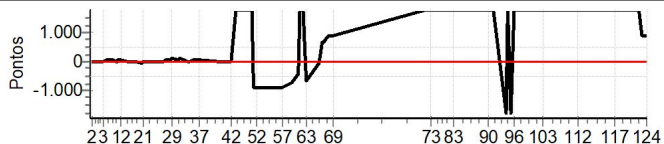

Enduro de Paulo de Frontin - Campeonato Carioca de Enduro de Regularidade 2022

EXTREME GRAFICOS - TOMMASO RACING - BORILLI - MOTOBREXO - MEGA MOTOS - MINAS PEDRAS - MX MOTOS - TRS ONLINE - MOTORAID

Performance Individual

PC	Tp	Trc	DistPC	Ideal	Passagem	Pen	Erro	Pontos	NoPC	AtePC
116	Tmp	185	0.120	13:25:58	--:--:--	0		+1800	2º	2º
117	Tmp	186	0.910	13:28:42	--:--:--	0		+1800	2º	2º
118	Tmp	191	1.880	13:31:09	--:--:--	0		+1800	2º	2º
119	Tmp	193	2.560	13:33:32	--:--:--	0		+1800	2º	2º
120	Tmp	194	3.130	13:35:09	--:--:--	0		+1800	2º	2º
121	Tmp	196	3.910	13:37:21	--:--:--	0		+1800	2º	2º
122	Tmp	197	4.650	13:39:59	--:--:--	0		+1800	2º	2º
123	Pass	197	4.940	13:41:09	--:--:--	0		+900	2º	2º
124	Pass	197	5.560	13:43:38	--:--:--	0		+900	2º	2º

Num	32	Pen	0	PCZ	1	Total PP	124602	Col. Final	2º

**BOTOEIRA
SENSORES E SUPORTES
ANGELO CUNHA
(24) 981157949**