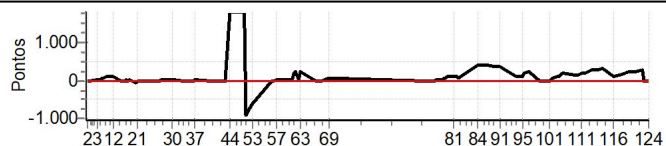

Enduro de Paulo de Frontin - Campeonato Carioca de Enduro de Regularidade 2022

EXTREME GRAFICOS - TOMMASO RACING - BORILLI - MOTOBREXO - MEGA MOTOS - MINAS PEDRAS - MX MOTOS - TRS ONLINE - MOTORAID

Performance Individual

PC	Tp	Trc	DistPC	Ideal	Passagem	Pen	Erro	Pontos	NoPC	AtePC
116	Tmp	185	0.120	13:12:17	13:14:11	0	1m54s	+111	3°	3°
117	Tmp	186	0.910	13:14:37	13:16:55	0	2m18s	+135	3°	3°
118	Tmp	191	1.880	13:16:49	13:19:53	0	3m04s	+181	3°	3°
119	Tmp	193	2.560	13:18:50	13:22:32	0	3m42s	+219	3°	3°
120	Tmp	194	3.130	13:20:16	13:24:18	0	4m02s	+239	3°	3°
121	Tmp	196	3.910	13:22:11	13:26:29	0	4m18s	+255	3°	3°
122	Tmp	197	4.650	13:24:25	13:28:57	0	4m32s	+269	3°	3°
123	Pass	197	4.940	13:25:23	13:33:31	0	8m08s	0	1°	3°
124	Pass	197	5.560	13:27:27	13:33:57	0	6m30s	0	1°	3°

Num	16	Pen	0	PCZ	17	Total PP	27052	Col. Final	3°

**BOTOEIRA
SENSORES E SUPORTES
ANGELO CUNHA
(24) 981157949**