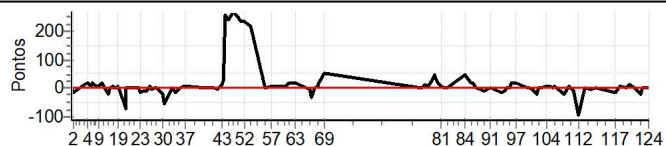

Enduro de Paulo de Frontin - Campeonato Carioca de Enduro de Regularidade 2022

EXTREME GRAFICOS - TOMMASO RACING - BORILLI - MOTOBREXO - MEGA MOTOS - MINAS PEDRAS - MX MOTOS - TRS ONLINE - MOTORAID

Performance Individual

PC	Tp	Trc	DistPC	Ideal	Passagem	Pen	Erro	Pontos	NoPC	AtePC
116	Tmp	185	0.120	13:28:58	13:28:55	0	3s	-9	2º	1º
117	Tmp	186	0.910	13:31:42	13:31:37	0	5s	-15	2º	1º
118	Tmp	191	1.880	13:34:09	13:34:16	0	7s	+7	2º	1º
119	Tmp	193	2.560	13:36:32	13:36:35	0	3s	+3	3º	1º
120	Tmp	194	3.130	13:38:09	13:38:22	0	13s	+13	2º	1º
121	Tmp	196	3.910	13:40:21	13:40:21	0	0s	0	1º	1º
122	Tmp	197	4.650	13:42:59	13:42:52	0	7s	-21	3º	1º
123	Pass	197	4.940	13:44:09	13:46:24	0	2m15s	0	5º	1º
124	Pass	197	5.560	13:46:38	13:51:16	0	4m38s	0	5º	1º

Num	38	Pen	0	PCZ	12	Total PP	3527	Col. Final	1º

**BOTOEIRA
SENSORES E SUPORTES
ANGELO CUNHA
(24) 981157949**