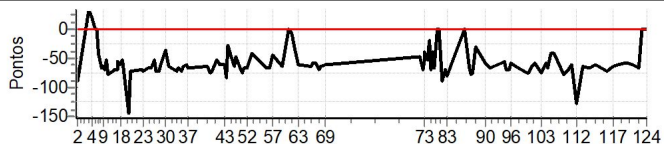

Enduro de Paulo de Frontin - Campeonato Carioca de Enduro de Regularidade 2022

EXTREME GRAFICOS - TOMMASO RACING - BORILLI - MOTOBREXO - MEGA MOTOS - MINAS PEDRAS - MX MOTOS - TRS ONLINE - MOTORAID

Performance Individual

PC	Tp	Trc	DistPC	Ideal	Passagem	Pen	Erro	Pontos	NoPC	AtePC
116	Tmp	185	0.120	13:20:58	13:20:31	0	27s	-72	4º	2º
117	Tmp	186	0.910	13:23:42	13:23:18	0	24s	-63	4º	2º
118	Tmp	191	1.880	13:26:09	13:25:46	0	23s	-60	4º	2º
119	Tmp	193	2.560	13:28:32	13:28:10	0	22s	-57	4º	2º
120	Tmp	194	3.130	13:30:09	13:29:47	0	22s	-57	4º	2º
121	Tmp	196	3.910	13:32:21	13:31:58	0	23s	-60	4º	2º
122	Tmp	197	4.650	13:34:59	13:34:34	0	25s	-66	4º	2º
123	Pass	197	4.940	13:36:09	13:38:14	0	2m05s	0	5º	2º
124	Pass	197	5.560	13:38:38	13:42:49	0	4m11s	0	5º	2º

Num	23	Pen	0	PCZ	5	Total PP	6936	Col. Final	2º

**BOTOEIRA
SENSORES E SUPORTES
ANGELO CUNHA
(24) 981157949**