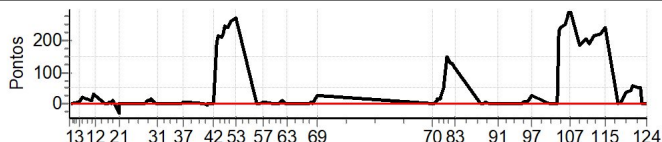

Enduro de Paulo de Frontin - Campeonato Carioca de Enduro de Regularidade 2022

EXTREME GRAFICOS - TOMMASO RACING - BORILLI - MOTOBREXO - MEGA MOTOS - MINAS PEDRAS - MX MOTOS - TRS ONLINE - MOTORAID

Performance Individual

PC	Tp	Trc	DistPC	Ideal	Passagem	Pen	Erro	Pontos	NoPC	AtePC
116	Tmp	185	0.120	12:50:06	12:50:12	0	6s	+3	2°	2°
117	Tmp	186	0.910	12:51:53	12:52:02	0	9s	+6	1°	2°
118	Tmp	191	1.880	12:53:41	12:54:18	0	37s	+34	2°	2°
119	Tmp	193	2.560	12:55:14	12:55:57	0	43s	+40	2°	2°
120	Tmp	194	3.130	12:56:23	12:57:23	0	1m00s	+57	2°	2°
121	Tmp	196	3.910	12:57:55	12:58:52	0	57s	+54	2°	2°
122	Tmp	197	4.650	12:59:37	13:00:30	0	53s	+50	2°	2°
123	Pass	197	4.830	13:00:04	13:03:00	0	2m56s	0	2°	2°
124	Pass	197	5.560	13:01:54	13:06:23	0	4m29s	0	2°	2°

Num	3	Pen	0	PCZ	33	Total PP	7079	Col. Final	2°