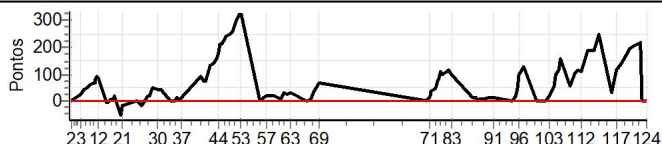

Enduro de Paulo de Frontin - Campeonato Carioca de Enduro de Regularidade 2022

EXTREME GRAFICOS - TOMMASO RACING - BORILLI - MOTOBREXO - MEGA MOTOS - MINAS PEDRAS - MX MOTOS - TRS ONLINE - MOTORAID

Performance Individual

PC	Tp	Trc	DistPC	Ideal	Passagem	Pen	Erro	Pontos	NoPC	AtePC
116	Tmp	185	0.120	13:14:17	13:14:53	0	36s	+33	2º	2º
117	Tmp	186	0.910	13:16:37	13:18:35	0	1m58s	+115	2º	2º
118	Tmp	191	1.880	13:18:49	13:21:13	0	2m24s	+141	2º	2º
119	Tmp	193	2.560	13:20:50	13:23:41	0	2m51s	+168	2º	2º
120	Tmp	194	3.130	13:22:16	13:25:30	0	3m14s	+191	2º	2º
121	Tmp	196	3.910	13:24:11	13:27:39	0	3m28s	+205	2º	2º
122	Tmp	197	4.650	13:26:25	13:30:07	0	3m42s	+219	2º	2º
123	Pass	197	4.940	13:27:23	13:34:37	0	7m14s	0	2º	2º
124	Pass	197	5.560	13:29:27	13:35:10	0	5m43s	0	2º	2º

Num	20	Pen	0	PCZ	9	Total PP	8358	Col. Final	2º

**BOTOEIRA
SENSORES E SUPORTES
ANGELO CUNHA
(24) 981157949**