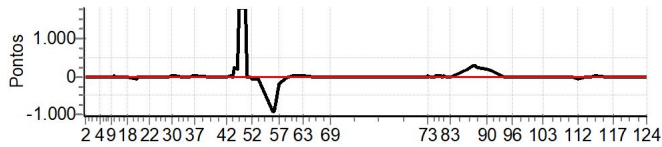

Enduro de Paulo de Frontin - Campeonato Carioca de Enduro de Regularidade 2022

EXTREME GRAFICOS - TOMMASO RACING - BORILLI - MOTOBREXO - MEGA MOTOS - MINAS PEDRAS - MX MOTOS - TRS ONLINE - MOTORAID

Performance Individual

PC	Tp	Trc	DistPC	Ideal	Passagem	Pen	Erro	Pontos	NoPC	AtePC
116	Tmp	185	0.120	13:22:58	13:23:02	0	4s	+1	3°	3°
117	Tmp	186	0.910	13:25:42	13:25:44	0	2s	0	1°	3°
118	Tmp	191	1.880	13:28:09	13:28:12	0	3s	0	1°	3°
119	Tmp	193	2.560	13:30:32	13:30:34	0	2s	0	1°	3°
120	Tmp	194	3.130	13:32:09	13:32:18	0	9s	+6	1°	3°
121	Tmp	196	3.910	13:34:21	13:34:22	0	1s	0	1°	3°
122	Tmp	197	4.650	13:36:59	13:37:02	0	3s	0	1°	3°
123	Pass	197	4.940	13:38:09	13:40:37	0	2m28s	0	1°	3°
124	Pass	197	5.560	13:40:38	13:45:16	0	4m38s	0	1°	3°

Num	27	Pen	0	PCZ	41	Total PP	10150	Col. Final	3°

**BOTOEIRA
SENSORES E SUPORTES
ANGELO CUNHA
(24) 981157949**