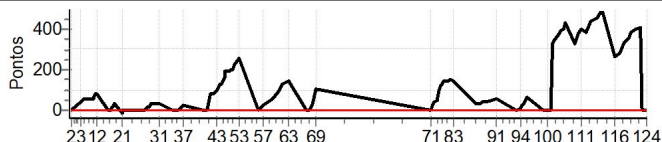

Enduro de Paulo de Frontin - Campeonato Carioca de Enduro de Regularidade 2022

EXTREME GRAFICOS - TOMMASO RACING - BORILLI - MOTOBREXO - MEGA MOTOS - MINAS PEDRAS - MX MOTOS - TRS ONLINE - MOTORAID

Performance Individual

PC	Tp	Trc	DistPC	Ideal	Passagem	Pen	Erro	Pontos	NoPC	AtePC
116	Tmp	185	0.120	12:59:59	13:04:25	0	4m26s	+263	1°	1°
117	Tmp	186	0.910	13:02:01	13:06:45	0	4m44s	+281	1°	1°
118	Tmp	191	1.880	13:03:59	13:09:40	0	5m41s	+338	1°	1°
119	Tmp	193	2.560	13:05:45	13:11:52	0	6m07s	+364	1°	1°
120	Tmp	194	3.130	13:07:01	13:13:34	0	6m33s	+390	1°	1°
121	Tmp	196	3.910	13:08:43	13:15:28	0	6m45s	+402	1°	1°
122	Tmp	197	4.650	13:10:39	13:17:32	0	6m53s	+410	1°	1°
123	Pass	197	4.940	13:11:29	13:21:20	0	9m51s	0	1°	1°
124	Pass	197	5.560	13:13:15	13:21:52	0	8m37s	0	1°	1°

Num	10	Pen	0	PCZ	12	Total PP	13391	Col. Final	1°

**BOTOEIRA
SENSORES E SUPORTES
ANGELO CUNHA
(24) 981157949**