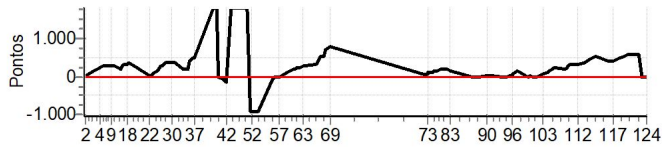

Enduro de Paulo de Frontin - Campeonato Carioca de Enduro de Regularidade 2022

EXTREME GRAFICOS - TOMMASO RACING - BORILLI - MOTOBREXO - MEGA MOTOS - MINAS PEDRAS - MX MOTOS - TRS ONLINE - MOTORAID

Performance Individual

PC	Tp	Trc	DistPC	Ideal	Passagem	Pen	Erro	Pontos	NoPC	AtePC
116	Tmp	185	0.120	13:30:58	13:38:02	0	7m04s	+424	5º	3º
117	Tmp	186	0.910	13:33:42	13:40:35	0	6m53s	+413	5º	3º
118	Tmp	191	1.880	13:36:09	13:44:05	0	7m56s	+476	5º	3º
119	Tmp	193	2.560	13:38:32	13:47:20	0	8m48s	+528	5º	3º
120	Tmp	194	3.130	13:40:09	13:49:34	0	9m25s	+565	5º	3º
121	Tmp	196	3.910	13:42:21	13:52:00	0	9m39s	+579	5º	3º
122	Tmp	197	4.650	13:44:59	13:54:38	0	9m39s	+579	5º	3º
123	Pass	197	4.940	13:46:09	13:59:46	0	13m37s	0	1º	3º
124	Pass	197	5.560	13:48:38	14:01:22	0	12m44s	0	1º	3º

Num	42	Pen	0	PCZ	1	Total PP	44435	Col. Final	3º

**BOTOEIRA
SENSORES E SUPORTES
ANGELO CUNHA
(24) 981157949**