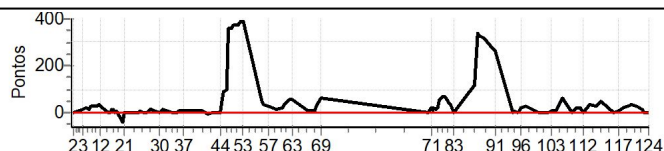

Enduro de Paulo de Frontin - Campeonato Carioca de Enduro de Regularidade 2022

EXTREME GRAFICOS - TOMMASO RACING - BORILLI - MOTOBREXO - MEGA MOTOS - MINAS PEDRAS - MX MOTOS - TRS ONLINE - MOTORAID

Performance Individual

PC	Tp	Trc	DistPC	Ideal	Passagem	Pen	Erro	Pontos	NoPC	AtePC
116	Tmp	185	0.120	13:11:17	13:11:17	0	0s	0	2º	2º
117	Tmp	186	0.910	13:13:37	13:13:45	0	8s	+5	2º	2º
118	Tmp	191	1.880	13:15:49	13:16:12	0	23s	+20	2º	2º
119	Tmp	193	2.560	13:17:50	13:18:20	0	30s	+27	2º	2º
120	Tmp	194	3.130	13:19:16	13:19:53	0	37s	+34	2º	2º
121	Tmp	196	3.910	13:21:11	13:21:41	0	30s	+27	2º	2º
122	Tmp	197	4.650	13:23:25	13:23:43	0	18s	+15	2º	2º
123	Pass	197	4.940	13:24:23	13:27:10	0	2m47s	0	3º	2º
124	Pass	197	5.560	13:26:27	12:14:36	0	01h11m	0	3º	2º

Num	14	Pen	0	PCZ	17	Total PP	6252	Col. Final	2º

**BOTOEIRA
SENSORES E SUPORTES
ANGELO CUNHA
(24) 981157949**