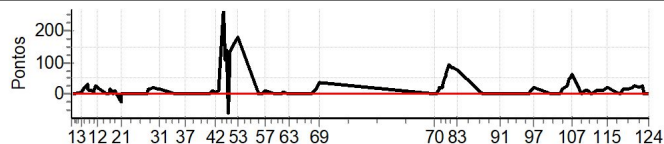

Enduro de Paulo de Frontin - Campeonato Carioca de Enduro de Regularidade 2022

EXTREME GRAFICOS - TOMMASO RACING - BORILLI - MOTOBREXO - MEGA MOTOS - MINAS PEDRAS - MX MOTOS - TRS ONLINE - MOTORAID

Performance Individual

PC	Tp	Trc	DistPC	Ideal	Passagem	Pen	Erro	Pontos	NoPC	AtePC
116	Tmp	185	0.120	12:51:06	12:51:08	0	2s	0	1º	1º
117	Tmp	186	0.910	12:52:53	12:53:10	0	17s	+14	2º	1º
118	Tmp	191	1.880	12:54:41	12:54:58	0	17s	+14	1º	1º
119	Tmp	193	2.560	12:56:14	12:56:35	0	21s	+18	1º	1º
120	Tmp	194	3.130	12:57:23	12:57:52	0	29s	+26	1º	1º
121	Tmp	196	3.910	12:58:55	12:59:19	0	24s	+21	1º	1º
122	Tmp	197	4.650	13:00:37	13:01:03	0	26s	+23	1º	1º
123	Pass	197	4.830	13:01:04	13:03:32	0	2m28s	0	1º	1º
124	Pass	197	5.560	13:02:54	13:07:22	0	4m28s	0	1º	1º

Num	4	Pen	0	PCZ	34	Total PP	2850	Col. Final	1º

**BOTOEIRA
SENSORES E SUPORTES
ANGELO CUNHA
(24) 981157949**