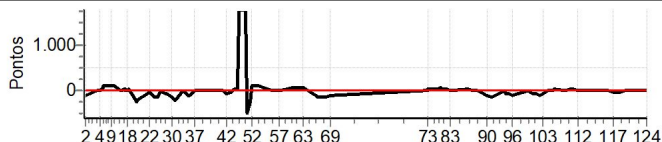

Enduro de Paulo de Frontin - Campeonato Carioca de Enduro de Regularidade 2022

EXTREME GRAFICOS - TOMMASO RACING - BORILLI - MOTOBREXO - MEGA MOTOS - MINAS PEDRAS - MX MOTOS - TRS ONLINE - MOTORAID

Performance Individual

PC	Tp	Trc	DistPC	Ideal	Passagem	Pen	Erro	Pontos	NoPC	AtePC
116	Tmp	185	0.120	13:30:28	13:30:28	0	0s	0	1º	2º
117	Tmp	186	0.910	13:33:12	13:33:08	0	4s	-12	1º	2º
118	Tmp	191	1.880	13:35:39	13:35:32	0	7s	-21	3º	2º
119	Tmp	193	2.560	13:38:02	13:38:04	0	2s	+2	1º	2º
120	Tmp	194	3.130	13:39:39	13:39:52	0	13s	+13	1º	2º
121	Tmp	196	3.910	13:41:51	13:42:01	0	10s	+10	2º	2º
122	Tmp	197	4.650	13:44:29	13:44:30	0	1s	+1	1º	2º
123	Pass	197	4.940	13:45:39	13:47:46	0	2m07s	0	2º	2º
124	Pass	197	5.560	13:48:08	13:52:59	0	4m51s	0	2º	2º

Num	41	Pen	0	PCZ	5	Total PP	12500	Col. Final	2º

**BOTOEIRA
SENSORES E SUPORTES
ANGELO CUNHA
(24) 981157949**