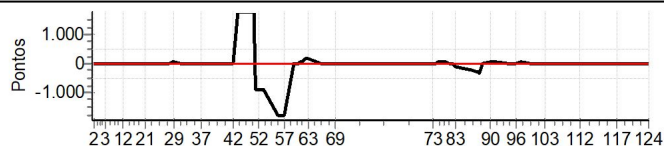

Enduro de Paulo de Frontin - Campeonato Carioca de Enduro de Regularidade 2022

EXTREME GRAFICOS - TOMMASO RACING - BORILLI - MOTOBREXO - MEGA MOTOS - MINAS PEDRAS - MX MOTOS - TRS ONLINE - MOTORAID

Performance Individual

PC	Tp	Trc	DistPC	Ideal	Passagem	Pen	Erro	Pontos	NoPC	AtePC
116	Tmp	185	0.120	13:22:28	13:22:27	0	1s	0	1º	4º
117	Tmp	186	0.910	13:25:12	13:25:16	0	4s	+1	2º	4º
118	Tmp	191	1.880	13:27:39	13:27:57	0	18s	+15	3º	4º
119	Tmp	193	2.560	13:30:02	13:30:12	0	10s	+7	3º	4º
120	Tmp	194	3.130	13:31:39	13:31:54	0	15s	+12	3º	4º
121	Tmp	196	3.910	13:33:51	13:34:00	0	9s	+6	3º	4º
122	Tmp	197	4.650	13:36:29	13:36:32	0	3s	0	2º	4º
123	Pass	197	4.940	13:37:39	13:40:25	0	2m46s	0	2º	4º
124	Pass	197	5.560	13:40:08	13:45:00	0	4m52s	0	2º	4º

Num	26	Pen	0	PCZ	18	Total PP	25324	Col. Final	4º

**BOTOEIRA
SENSORES E SUPORTES
ANGELO CUNHA
(24) 981157949**