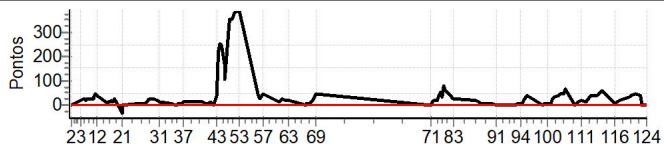

Enduro de Paulo de Frontin - Campeonato Carioca de Enduro de Regularidade 2022

EXTREME GRAFICOS - TOMMASO RACING - BORILLI - MOTOBREXO - MEGA MOTOS - MINAS PEDRAS - MX MOTOS - TRS ONLINE - MOTORAID

Performance Individual

PC	Tp	Trc	DistPC	Ideal	Passagem	Pen	Erro	Pontos	NoPC	AtePC
116	Tmp	185	0.120	12:57:59	12:58:08	0	9s	+6	2º	1º
117	Tmp	186	0.910	13:00:01	13:00:20	0	19s	+16	2º	1º
118	Tmp	191	1.880	13:01:59	13:02:24	0	25s	+22	2º	1º
119	Tmp	193	2.560	13:03:45	13:04:18	0	33s	+30	2º	1º
120	Tmp	194	3.130	13:05:01	13:05:44	0	43s	+40	2º	1º
121	Tmp	196	3.910	13:06:43	13:07:29	0	46s	+43	2º	1º
122	Tmp	197	4.650	13:08:39	13:09:19	0	40s	+37	2º	1º
123	Pass	197	4.940	13:09:29	13:15:39	0	6m10s	0	2º	1º
124	Pass	197	5.560	13:11:15	13:15:57	0	4m42s	0	2º	1º

Num	7	Pen	0	PCZ	13	Total PP	4825	Col. Final	1º

**BOTOEIRA
SENSORES E SUPORTES
ANGELO CUNHA
(24) 981157949**