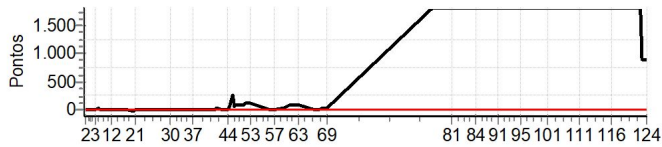

Enduro de Paulo de Frontin - Campeonato Carioca de Enduro de Regularidade 2022

EXTREME GRAFICOS - TOMMASO RACING - BORILLI - MOTOBREXO - MEGA MOTOS - MINAS PEDRAS - MX MOTOS - TRS ONLINE - MOTORAID

Performance Individual

PC	Tp	Trc	DistPC	Ideal	Passagem	Pen	Erro	Pontos	NoPC	AtePC
116	Tmp	185	0.120	13:10:47	--:--:--	0		+1800	4º	4º
117	Tmp	186	0.910	13:13:07	--:--:--	0		+1800	4º	4º
118	Tmp	191	1.880	13:15:19	--:--:--	0		+1800	4º	4º
119	Tmp	193	2.560	13:17:20	--:--:--	0		+1800	4º	4º
120	Tmp	194	3.130	13:18:46	--:--:--	0		+1800	4º	4º
121	Tmp	196	3.910	13:20:41	--:--:--	0		+1800	4º	4º
122	Tmp	197	4.650	13:22:55	--:--:--	0		+1800	4º	4º
123	Pass	197	4.940	13:23:53	--:--:--	0		+900	4º	4º
124	Pass	197	5.560	13:25:57	--:--:--	0		+900	4º	4º

Num	13	Pen	0	PCZ	11	Total PP	95509	Col. Final	4º

**BOTOEIRA
SENSORES E SUPORTES
ANGELO CUNHA
(24) 981157949**