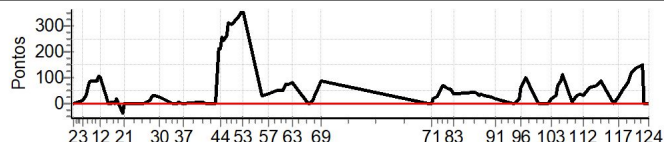

Enduro de Paulo de Frontin - Campeonato Carioca de Enduro de Regularidade 2022

EXTREME GRAFICOS - TOMMASO RACING - BORILLI - MOTOBREXO - MEGA MOTOS - MINAS PEDRAS - MX MOTOS - TRS ONLINE - MOTORAID

Performance Individual

PC	Tp	Trc	DistPC	Ideal	Passagem	Pen	Erro	Pontos	NoPC	AtePC
116	Tmp	185	0.120	13:13:47	13:13:48	0	1s	0	1º	1º
117	Tmp	186	0.910	13:16:07	13:16:35	0	28s	+25	1º	1º
118	Tmp	191	1.880	13:18:19	13:19:18	0	59s	+56	1º	1º
119	Tmp	193	2.560	13:20:20	13:21:48	0	1m28s	+85	1º	1º
120	Tmp	194	3.130	13:21:46	13:23:52	0	2m06s	+123	1º	1º
121	Tmp	196	3.910	13:23:41	13:26:04	0	2m23s	+140	1º	1º
122	Tmp	197	4.650	13:25:55	13:28:30	0	2m35s	+152	1º	1º
123	Pass	197	4.940	13:26:53	13:33:12	0	6m19s	0	3º	1º
124	Pass	197	5.560	13:28:57	13:33:45	0	4m48s	0	3º	1º

Num	19	Pen	0	PCZ	23	Total PP	7124	Col. Final	1º

**BOTOEIRA
SENSORES E SUPORTES
ANGELO CUNHA
(24) 981157949**