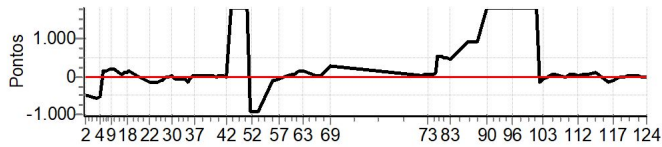

Enduro de Paulo de Frontin - Campeonato Carioca de Enduro de Regularidade 2022

EXTREME GRAFICOS - TOMMASO RACING - BORILLI - MOTOBREXO - MEGA MOTOS - MINAS PEDRAS - MX MOTOS - TRS ONLINE - MOTORAID

Performance Individual

PC	Tp	Trc	DistPC	Ideal	Passagem	Pen	Erro	Pontos	NoPC	AtePC
116	Tmp	185	0.120	13:29:58	13:29:12	0	46s	-138	4°	4°
117	Tmp	186	0.910	13:32:42	13:32:11	0	31s	-93	4°	4°
118	Tmp	191	1.880	13:35:09	13:35:10	0	1s	+1	1°	4°
119	Tmp	193	2.560	13:37:32	13:37:35	0	3s	+3	2°	4°
120	Tmp	194	3.130	13:39:09	13:39:26	0	17s	+17	3°	4°
121	Tmp	196	3.910	13:41:21	13:41:40	0	19s	+19	3°	4°
122	Tmp	197	4.650	13:43:59	13:44:09	0	10s	+10	2°	4°
123	Pass	197	4.940	13:45:09	13:51:53	0	6m44s	0	3°	4°
124	Pass	197	5.560	13:47:38	13:52:38	0	5m00s	0	3°	4°

Num	40	Pen	0	PCZ	1	Total PP	54865	Col. Final	4°

**BOTOEIRA
SENSORES E SUPORTES
ANGELO CUNHA
(24) 981157949**