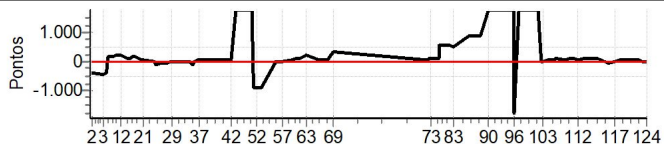

Enduro de Paulo de Frontin - Campeonato Carioca de Enduro de Regularidade 2022

EXTREME GRAFICOS - TOMMASO RACING - BORILLI - MOTOBREXO - MEGA MOTOS - MINAS PEDRAS - MX MOTOS - TRS ONLINE - MOTORAID

Performance Individual

PC	Tp	Trc	DistPC	Ideal	Passagem	Pen	Erro	Pontos	NoPC	AtePC
116	Tmp	185	0.120	13:29:28	13:29:06	0	22s	-66	3º	5º
117	Tmp	186	0.910	13:32:12	13:32:05	0	7s	-21	3º	5º
118	Tmp	191	1.880	13:34:39	13:35:13	0	34s	+34	4º	5º
119	Tmp	193	2.560	13:37:02	13:37:43	0	41s	+41	4º	5º
120	Tmp	194	3.130	13:38:39	13:39:29	0	50s	+50	4º	5º
121	Tmp	196	3.910	13:40:51	13:41:47	0	56s	+56	4º	5º
122	Tmp	197	4.650	13:43:29	13:44:18	0	49s	+49	4º	5º
123	Pass	197	4.940	13:44:39	13:48:13	0	3m34s	0	4º	5º
124	Pass	197	5.560	13:47:08	13:51:23	0	4m15s	0	4º	5º

Num	39	Pen	0	PCZ	0	Total PP	55348	Col. Final	5º

**BOTOEIRA
SENSORES E SUPORTES
ANGELO CUNHA
(24) 981157949**