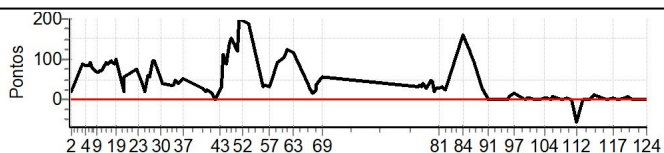

Enduro de Paulo de Frontin - Campeonato Carioca de Enduro de Regularidade 2022

EXTREME GRAFICOS - TOMMASO RACING - BORILLI - MOTOBREXO - MEGA MOTOS - MINAS PEDRAS - MX MOTOS - TRS ONLINE - MOTORAID

Performance Individual

PC	Tp	Trc	DistPC	Ideal	Passagem	Pen	Erro	Pontos	NoPC	AtePC
116	Tmp	185	0.120	13:21:28	13:21:27	0	1s	0	2º	1º
117	Tmp	186	0.910	13:24:12	13:24:19	0	7s	+4	3º	1º
118	Tmp	191	1.880	13:26:39	13:26:43	0	4s	+1	2º	1º
119	Tmp	193	2.560	13:29:02	13:29:07	0	5s	+2	2º	1º
120	Tmp	194	3.130	13:30:39	13:30:51	0	12s	+9	2º	1º
121	Tmp	196	3.910	13:32:51	13:32:54	0	3s	0	2º	1º
122	Tmp	197	4.650	13:35:29	13:35:29	0	0s	0	3º	1º
123	Pass	197	4.940	13:36:39	13:39:21	0	2m42s	0	4º	1º
124	Pass	197	5.560	13:39:08	13:43:52	0	4m44s	0	4º	1º

Num	24	Pen	0	PCZ	16	Total PP	6029	Col. Final	1º

**BOTOEIRA
SENSORES E SUPORTES
ANGELO CUNHA
(24) 981157949**