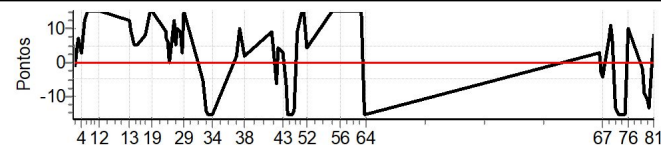

PC	Tp	Trc	DistPC	Ideal	Passagem	Pen	Erro	Pontos	NoPC	AtePC
56	Tmp	23	22.774	15:58:25	--:--:--	0		+15	12º	6º
57	Tmp	25	23.398	16:00:11	--:--:--	0		+15	13º	6º
58	Tmp	25	24.570	16:01:57	--:--:--	0		+15	12º	6º
59	Tmp	25	25.071	16:02:42	--:--:--	0		+15	10º	6º
60	Tmp	25	25.858	16:03:53	--:--:--	0		+15	10º	6º
61	Tmp	27	26.307	16:04:47	--:--:--	0		+15	12º	6º
62	Tmp	29	27.759	16:08:23	--:--:--	0		+15	12º	6º
63	Tmp	30	28.529	16:09:36	16:02:33	0	7m03s	-15	15º	8º
64	Tmp	30	28.919	16:10:16	16:03:02	0	7m14s	-15	13º	8º
65	Tmp	34	1.844	18:02:58	18:03:01	0	3s	+3	8º	8º
66	Tmp	34	2.599	18:03:53	18:03:50	0	3s	-3	5º	8º
67	Tmp	34	3.122	18:04:32	18:04:28	0	4s	-4	8º	8º
68	Tmp	36	4.157	18:07:04	18:07:11	0	7s	+7	8º	8º
69	Tmp	36	4.876	18:08:09	18:08:20	0	11s	[+11]	7º	8º
70	Tmp	36	5.539	18:09:09	18:09:16	0	7s	+7	5º	6º
71	Tmp	37	6.062	18:10:10	18:09:57	0	13s	-13	8º	6º
72	Tmp	38	7.038	18:11:52	18:11:34	0	18s	-15	15º	7º
73	Tmp	38	7.715	18:12:48	18:12:32	0	16s	-15	15º	8º
74	Tmp	38	8.475	18:13:52	18:13:34	0	18s	-15	14º	8º
75	Tmp	38	9.104	18:14:45	18:14:24	0	21s	-15	13º	8º
76	Tmp	38	10.373	18:16:31	18:16:41	0	10s	+10	9º	8º
77	Tmp	40	0.868	18:23:34	18:23:32	0	2s	-2	5º	8º
78	Tmp	40	1.451	18:24:26	18:24:17	0	9s	-9	8º	8º
79	Tmp	40	2.233	18:25:37	18:25:26	0	11s	-11	8º	8º
80	Tmp	40	3.009	18:26:47	18:26:34	0	13s	-13	7º	8º
81	Tmp	40	4.423	18:28:54	18:29:02	0	8s	+8	12º	8º

Num	22	Pen	0	PCZ	1	Total PP	593	Col. Final	8º