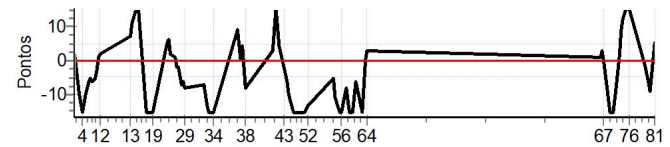

PC	Tp	Trc	DistPC	Ideal	Passagem	Pen	Erro	Pontos	NoPC	AtePC
56	Tmp	23	22.774	15:44:25	15:43:31	0	54s	-15	17º	7º
57	Tmp	25	23.398	15:46:11	15:46:03	0	8s	-8	6º	7º
58	Tmp	25	24.570	15:47:57	15:47:40	0	17s	-15	17º	7º
59	Tmp	25	25.071	15:48:42	15:48:24	0	18s	-15	16º	7º
60	Tmp	25	25.858	15:49:53	15:49:35	0	18s	-15	16º	7º
61	Tmp	27	26.307	15:50:47	15:50:41	0	6s	-6	5º	7º
62	Tmp	29	27.759	15:54:23	15:53:50	0	33s	-15	18º	8º
63	Tmp	30	28.529	15:55:36	15:55:36	0	0s	0	2º	7º
64	Tmp	30	28.919	15:56:16	15:56:19	0	3s	+3	4º	7º
65	Tmp	34	1.844	17:48:58	17:48:59	0	1s	+1	6º	7º
66	Tmp	34	2.599	17:49:53	17:49:56	0	3s	+3	6º	7º
67	Tmp	34	3.122	17:50:32	17:50:32	0	0s	0	2º	7º
68	Tmp	36	4.157	17:53:04	17:52:42	0	22s	-15	17º	7º
69	Tmp	36	4.876	17:54:09	17:53:43	0	26s	-15	17º	7º
70	Tmp	36	5.539	17:55:09	17:54:44	0	25s	-15	17º	8º
71	Tmp	37	6.062	17:56:10	17:56:03	0	7s	-7	6º	7º
72	Tmp	38	7.038	17:57:52	17:57:54	0	2s	+2	3º	6º
73	Tmp	38	7.715	17:58:48	17:58:57	0	9s	[+9]	9º	6º
74	Tmp	38	8.475	17:59:52	18:00:04	0	12s	[+12]	10º	6º
75	Tmp	38	9.104	18:00:45	18:01:02	0	17s	[+15]	17º	6º
76	Tmp	38	10.373	18:02:31	18:02:48	0	17s	[+15]	17º	6º
77	Tmp	40	0.868	18:09:34	18:09:34	0	0s	0	2º	6º
78	Tmp	40	1.451	18:10:26	18:10:24	0	2s	-2	4º	6º
79	Tmp	40	2.233	18:11:37	18:11:31	0	6s	-6	6º	6º
80	Tmp	40	3.009	18:12:47	18:12:38	0	9s	-9	6º	6º
81	Tmp	40	4.423	18:14:54	18:14:59	0	5s	[+5]	10º	6º

Num 8 Pen 0 PCZ 4 Total PP 535 Col. Final 6º