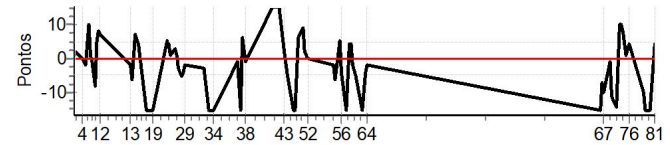

PC	Tp	Trc	DistPC	Ideal	Passagem	Pen	Erro	Pontos	NoPC	AtePC
56	Tmp	23	22.774	15:54:25	15:54:21	0	4s	-4	5º	4º
57	Tmp	25	23.398	15:56:11	15:55:44	0	27s	-15	15º	4º
58	Tmp	25	24.570	15:57:57	15:58:01	0	4s	+4	3º	4º
59	Tmp	25	25.071	15:58:42	15:58:46	0	4s	+4	3º	4º
60	Tmp	25	25.858	15:59:53	15:59:51	0	2s	-2	3º	3º
61	Tmp	27	26.307	16:00:47	16:00:42	0	5s	-5	4º	3º
62	Tmp	29	27.759	16:04:23	16:04:06	0	17s	-15	15º	4º
63	Tmp	30	28.529	16:05:36	16:05:32	0	4s	-4	6º	4º
64	Tmp	30	28.919	16:06:16	16:06:14	0	2s	-2	2º	4º
65	Tmp	34	1.844	17:58:58	17:58:42	0	16s	-15	18º	4º
66	Tmp	34	2.599	17:59:53	17:59:46	0	7s	-7	11º	4º
67	Tmp	34	3.122	18:00:32	18:00:22	0	10s	-10	10º	5º
68	Tmp	36	4.157	18:03:04	18:03:03	0	1s	-1	2º	5º
69	Tmp	36	4.876	18:04:09	18:03:58	0	11s	-11	8º	5º
70	Tmp	36	5.539	18:05:09	18:04:57	0	12s	-12	8º	5º
71	Tmp	37	6.062	18:06:10	18:05:56	0	14s	-14	9º	5º
72	Tmp	38	7.038	18:07:52	18:08:02	0	10s	[+10]	11º	5º
73	Tmp	38	7.715	18:08:48	18:08:58	0	10s	[+10]	10º	5º
74	Tmp	38	8.475	18:09:52	18:10:00	0	8s	[+8]	9º	5º
75	Tmp	38	9.104	18:10:45	18:10:46	0	1s	+1	2º	5º
76	Tmp	38	10.373	18:12:31	18:12:35	0	4s	+4	4º	5º
77	Tmp	40	0.868	18:19:34	18:19:24	0	10s	-10	12º	5º
78	Tmp	40	1.451	18:20:26	18:20:00	0	26s	-15	16º	5º
79	Tmp	40	2.233	18:21:37	18:20:54	0	43s	-15	16º	5º
80	Tmp	40	3.009	18:22:47	18:21:55	0	52s	-15	16º	5º
81	Tmp	40	4.423	18:24:54	18:24:58	0	4s	+4	7º	5º

Num 18 Pen 0 PCZ 2 Total PP 424 Col. Final 5º