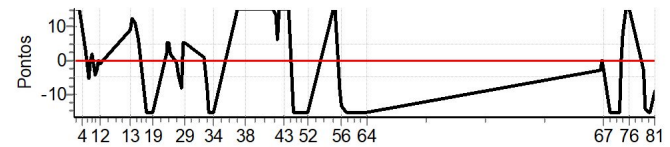

PC	Tp	Trc	DistPC	Ideal	Passagem	Pen	Erro	Pontos	NoPC	AtePC
56	Tmp	23	22.774	15:53:25	15:53:12	0	13s	-13	6º	8º
57	Tmp	25	23.398	15:55:11	15:54:30	0	41s	-15	10º	9º
58	Tmp	25	24.570	15:56:57	15:56:20	0	37s	-15	10º	9º
59	Tmp	25	25.071	15:57:42	15:57:13	0	29s	-15	10º	9º
60	Tmp	25	25.858	15:58:53	15:58:31	0	22s	-15	10º	9º
61	Tmp	27	26.307	15:59:47	15:59:28	0	19s	-15	10º	9º
62	Tmp	29	27.759	16:03:23	16:02:07	0	1m16s	-15	10º	9º
63	Tmp	30	28.529	16:04:36	16:03:29	0	1m07s	-15	9º	9º
64	Tmp	30	28.919	16:05:16	16:04:09	0	1m07s	-15	8º	9º
65	Tmp	34	1.844	17:57:58	17:57:55	0	3s	-3	8º	9º
66	Tmp	34	2.599	17:58:53	17:58:53	0	0s	0	1º	9º
67	Tmp	34	3.122	17:59:32	17:59:29	0	3s	-3	8º	9º
68	Tmp	36	4.157	18:02:04	18:01:15	0	49s	-15	10º	9º
69	Tmp	36	4.876	18:03:09	18:02:22	0	47s	-15	9º	9º
70	Tmp	36	5.539	18:04:09	18:03:26	0	43s	-15	9º	9º
71	Tmp	37	6.062	18:05:10	18:04:38	0	32s	-15	9º	9º
72	Tmp	38	7.038	18:06:52	18:06:37	0	15s	-15	9º	9º
73	Tmp	38	7.715	18:07:48	18:07:48	0	0s	0	1º	9º
74	Tmp	38	8.475	18:08:52	18:09:00	0	8s	+8	7º	9º
75	Tmp	38	9.104	18:09:45	18:10:06	0	21s	[+15]	10º	9º
76	Tmp	38	10.373	18:11:31	18:12:12	0	41s	[+15]	10º	9º
77	Tmp	40	0.868	18:18:34	18:18:31	0	3s	-3	6º	9º
78	Tmp	40	1.451	18:19:26	18:19:12	0	14s	-14	8º	9º
79	Tmp	40	2.233	18:20:37	18:20:09	0	28s	-15	10º	9º
80	Tmp	40	3.009	18:21:47	18:21:12	0	35s	-15	9º	9º
81	Tmp	40	4.423	18:23:54	18:23:45	0	9s	-9	8º	9º

Num 17 Pen 0 PCZ 5 Total PP 600 Col. Final 9º