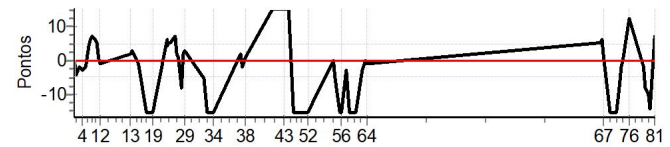

PC	Tp	Trc	DistPC	Ideal	Passagem	Pen	Erro	Pontos	NoPC	AtePC
56	Tmp	23	22.774	15:42:25	15:41:59	0	26s	-15	19º	8º
57	Tmp	25	23.398	15:44:11	15:44:08	0	3s	-3	3º	8º
58	Tmp	25	24.570	15:45:57	15:45:39	0	18s	-15	18º	8º
59	Tmp	25	25.071	15:46:42	15:46:18	0	24s	-15	18º	8º
60	Tmp	25	25.858	15:47:53	15:47:29	0	24s	-15	18º	8º
61	Tmp	27	26.307	15:48:47	15:48:28	0	19s	-15	18º	8º
62	Tmp	29	27.759	15:52:23	15:52:20	0	3s	-3	4º	7º
63	Tmp	30	28.529	15:53:36	15:53:36	0	0s	0	3º	6º
64	Tmp	30	28.919	15:54:16	15:54:15	0	1s	-1	1º	6º
65	Tmp	34	1.844	17:46:58	17:47:03	0	5s	[+5]	10º	6º
66	Tmp	34	2.599	17:47:53	17:47:59	0	6s	[+6]	10º	6º
67	Tmp	34	3.122	17:48:32	17:48:33	0	1s	+1	6º	6º
68	Tmp	36	4.157	17:51:04	17:50:30	0	34s	-15	19º	6º
69	Tmp	36	4.876	17:52:09	17:51:36	0	33s	-15	19º	6º
70	Tmp	36	5.539	17:53:09	17:52:31	0	38s	-15	19º	7º
71	Tmp	37	6.062	17:54:10	17:53:52	0	18s	-15	18º	8º
72	Tmp	38	7.038	17:55:52	17:55:45	0	7s	-7	8º	8º
73	Tmp	38	7.715	17:56:48	17:56:46	0	2s	-2	5º	7º
74	Tmp	38	8.475	17:57:52	17:57:52	0	0s	0	3º	7º
75	Tmp	38	9.104	17:58:45	17:58:51	0	6s	[+6]	7º	7º
76	Tmp	38	10.373	18:00:31	18:00:43	0	12s	[+12]	11º	7º
77	Tmp	40	0.868	18:07:34	18:07:32	0	2s	-2	6º	7º
78	Tmp	40	1.451	18:08:26	18:08:18	0	8s	-8	7º	7º
79	Tmp	40	2.233	18:09:37	18:09:27	0	10s	-10	7º	7º
80	Tmp	40	3.009	18:10:47	18:10:33	0	14s	-14	8º	7º
81	Tmp	40	4.423	18:12:54	18:13:01	0	7s	[+7]	11º	7º

Num 6 Pen 0 PCZ 5 Total PP 561 Col. Final 7º