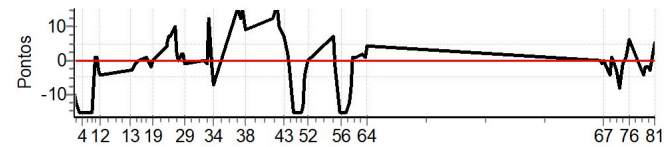

PC	Tp	Trc	DistPC	Ideal	Passagem	Pen	Erro	Pontos	NoPC	AtePC
56	Tmp	23	22.774	15:46:25	15:46:03	0	22s	-15	16º	5º
57	Tmp	25	23.398	15:48:11	15:47:51	0	20s	-15	18º	5º
58	Tmp	25	24.570	15:49:57	15:49:45	0	12s	-12	4º	5º
59	Tmp	25	25.071	15:50:42	15:50:34	0	8s	-8	4º	5º
60	Tmp	25	25.858	15:51:53	15:51:54	0	1s	+1	2º	5º
61	Tmp	27	26.307	15:52:47	15:52:48	0	1s	+1	1º	5º
62	Tmp	29	27.759	15:56:23	15:56:25	0	2s	+2	2º	5º
63	Tmp	30	28.529	15:57:36	15:57:37	0	1s	+1	4º	5º
64	Tmp	30	28.919	15:58:16	15:58:20	0	4s	+4	6º	5º
65	Tmp	34	1.844	17:50:58	17:50:58	0	0s	0	1º	5º
66	Tmp	34	2.599	17:51:53	17:51:52	0	1s	-1	2º	5º
67	Tmp	34	3.122	17:52:32	17:52:32	0	0s	0	1º	4º
68	Tmp	36	4.157	17:55:04	17:55:00	0	4s	-4	6º	4º
69	Tmp	36	4.876	17:56:09	17:56:10	0	1s	+1	2º	4º
70	Tmp	36	5.539	17:57:09	17:57:09	0	0s	0	1º	4º
71	Tmp	37	6.062	17:58:10	17:58:07	0	3s	-3	3º	4º
72	Tmp	38	7.038	17:59:52	17:59:44	0	8s	-8	10º	4º
73	Tmp	38	7.715	18:00:48	18:00:44	0	4s	-4	6º	4º
74	Tmp	38	8.475	18:01:52	18:01:51	0	1s	-1	4º	4º
75	Tmp	38	9.104	18:02:45	18:02:46	0	1s	+1	4º	4º
76	Tmp	38	10.373	18:04:31	18:04:37	0	6s	[+6]	8º	4º
77	Tmp	40	0.868	18:11:34	18:11:30	0	4s	-4	8º	4º
78	Tmp	40	1.451	18:12:26	18:12:24	0	2s	-2	3º	4º
79	Tmp	40	2.233	18:13:37	18:13:35	0	2s	-2	2º	4º
80	Tmp	40	3.009	18:14:47	18:14:44	0	3s	-3	2º	4º
81	Tmp	40	4.423	18:16:54	18:16:59	0	5s	[+5]	9º	4º

Num 10 Pen 0 PCZ 9 Total PP 342 Col. Final 4º