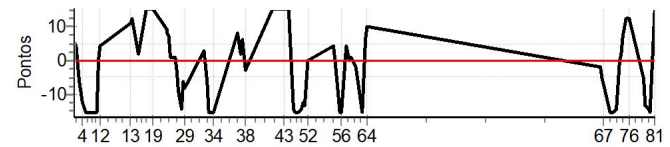

PC	Tp	Trc	DistPC	Ideal	Passagem	Pen	Erro	Pontos	NoPC	AtePC
56	Tmp	23	22.774	16:03:25	16:02:35	0	50s	-15	8º	9º
57	Tmp	25	23.398	16:05:11	16:05:15	0	4s	+4	6º	8º
58	Tmp	25	24.570	16:06:57	16:06:57	0	0s	0	1º	8º
59	Tmp	25	25.071	16:07:42	16:07:43	0	1s	+1	6º	8º
60	Tmp	25	25.858	16:08:53	16:08:53	0	0s	0	1º	8º
61	Tmp	27	26.307	16:09:47	16:09:45	0	2s	-2	3º	8º
62	Tmp	29	27.759	16:13:23	16:12:09	0	1m14s	-15	8º	8º
63	Tmp	30	28.529	16:14:36	16:14:42	0	6s	+6	6º	8º
64	Tmp	30	28.919	16:15:16	16:15:26	0	10s	[+10]	6º	8º
65	Tmp	34	1.844	18:07:58	18:07:56	0	2s	-2	6º	8º
66	Tmp	34	2.599	18:08:53	18:08:48	0	5s	-5	8º	8º
67	Tmp	34	3.122	18:09:32	18:09:25	0	7s	-7	9º	8º
68	Tmp	36	4.157	18:12:04	18:11:14	0	50s	-15	8º	8º
69	Tmp	36	4.876	18:13:09	18:12:16	0	53s	-15	7º	8º
70	Tmp	36	5.539	18:14:09	18:13:18	0	51s	-15	7º	8º
71	Tmp	37	6.062	18:15:10	18:14:56	0	14s	-14	6º	8º
72	Tmp	38	7.038	18:16:52	18:16:52	0	0s	0	1º	8º
73	Tmp	38	7.715	18:17:48	18:17:50	0	2s	+2	4º	8º
74	Tmp	38	8.475	18:18:52	18:18:59	0	7s	+7	5º	8º
75	Tmp	38	9.104	18:19:45	18:19:57	0	12s	[+12]	6º	8º
76	Tmp	38	10.373	18:21:31	18:21:43	0	12s	[+12]	7º	8º
77	Tmp	40	0.868	18:28:34	18:28:29	0	5s	-5	8º	8º
78	Tmp	40	1.451	18:29:26	18:29:13	0	13s	-13	7º	8º
79	Tmp	40	2.233	18:30:37	18:30:23	0	14s	-14	7º	8º
80	Tmp	40	3.009	18:31:47	18:31:29	0	18s	-15	7º	8º
81	Tmp	40	4.423	18:33:54	18:34:12	0	18s	[+15]	10º	8º

Num 27 Pen 0 PCZ 6 Total PP 534 Col. Final 8º