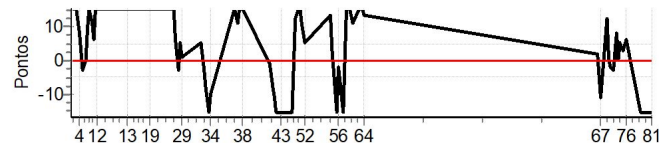

PC	Tp	Trc	DistPC	Ideal	Passagem	Pen	Erro	Pontos	NoPC	AtePC
56	Tmp	23	22.774	15:59:25	15:59:23	0	2s	-2	2º	10º
57	Tmp	25	23.398	16:01:11	16:00:40	0	31s	-15	12º	10º
58	Tmp	25	24.570	16:02:57	16:03:15	0	18s	+15	11º	10º
59	Tmp	25	25.071	16:03:42	16:04:11	0	29s	+15	9º	10º
60	Tmp	25	25.858	16:04:53	16:05:16	0	23s	+15	9º	10º
61	Tmp	27	26.307	16:05:47	16:05:58	0	11s	+11	6º	10º
62	Tmp	29	27.759	16:09:23	16:09:41	0	18s	+15	11º	10º
63	Tmp	30	28.529	16:10:36	16:10:55	0	19s	+15	14º	10º
64	Tmp	30	28.919	16:11:16	16:11:29	0	13s	+13	8º	10º
65	Tmp	34	1.844	18:03:58	18:04:00	0	2s	+2	7º	10º
66	Tmp	34	2.599	18:04:53	18:04:49	0	4s	-4	7º	10º
67	Tmp	34	3.122	18:05:32	18:05:21	0	11s	-11	11º	10º
68	Tmp	36	4.157	18:08:04	18:08:16	0	12s	+12	9º	10º
69	Tmp	36	4.876	18:09:09	18:09:10	0	1s	+1	1º	10º
70	Tmp	36	5.539	18:10:09	18:10:07	0	2s	-2	3º	9º
71	Tmp	37	6.062	18:11:10	18:11:07	0	3s	-3	2º	9º
72	Tmp	38	7.038	18:12:52	18:13:00	0	8s	+8	9º	9º
73	Tmp	38	7.715	18:13:48	18:13:48	0	0s	0	1º	9º
74	Tmp	38	8.475	18:14:52	18:14:57	0	5s	+5	6º	9º
75	Tmp	38	9.104	18:15:45	18:15:48	0	3s	+3	6º	9º
76	Tmp	38	10.373	18:17:31	18:17:37	0	6s	+6	7º	9º
77	Tmp	40	0.868	18:24:34	18:24:16	0	18s	-15	17º	9º
78	Tmp	40	1.451	18:25:26	18:25:02	0	24s	-15	13º	9º
79	Tmp	40	2.233	18:26:37	18:26:15	0	22s	-15	13º	9º
80	Tmp	40	3.009	18:27:47	18:27:22	0	25s	-15	13º	9º
81	Tmp	40	4.423	18:29:54	18:29:39	0	15s	-15	16º	9º

Num	23	Pen	0	PCZ	2	Total PP	626	Col. Final	9º