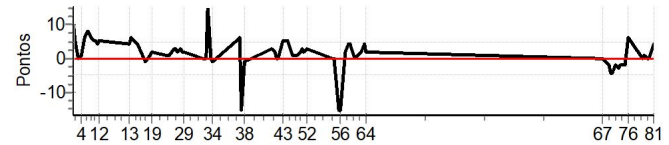

PC	Tp	Trc	DistPC	Ideal	Passagem	Pen	Erro	Pontos	NoPC	AtePC
56	Tmp	23	22.774	15:41:25	15:40:44	0	41s	-15	10º	3º
57	Tmp	25	23.398	15:43:11	15:43:13	0	2s	+2	3º	3º
58	Tmp	25	24.570	15:44:57	15:45:01	0	4s	+4	7º	3º
59	Tmp	25	25.071	15:45:42	15:45:46	0	4s	+4	8º	3º
60	Tmp	25	25.858	15:46:53	15:46:56	0	3s	+3	6º	3º
61	Tmp	27	26.307	15:47:47	15:47:47	0	0s	0	1º	3º
62	Tmp	29	27.759	15:51:23	15:51:25	0	2s	+2	5º	3º
63	Tmp	30	28.529	15:52:36	15:52:40	0	4s	+4	3º	3º
64	Tmp	30	28.919	15:53:16	15:53:18	0	2s	+2	1º	3º
65	Tmp	34	1.844	17:45:58	17:45:58	0	0s	0	2º	3º
66	Tmp	34	2.599	17:46:53	17:46:53	0	0s	0	2º	3º
67	Tmp	34	3.122	17:47:32	17:47:32	0	0s	0	1º	3º
68	Tmp	36	4.157	17:50:04	17:50:02	0	2s	-2	4º	3º
69	Tmp	36	4.876	17:51:09	17:51:05	0	4s	-4	4º	3º
70	Tmp	36	5.539	17:52:09	17:52:05	0	4s	-4	4º	3º
71	Tmp	37	6.062	17:53:10	17:53:08	0	2s	-2	2º	3º
72	Tmp	38	7.038	17:54:52	17:54:49	0	3s	-3	5º	3º
73	Tmp	38	7.715	17:55:48	17:55:46	0	2s	-2	5º	3º
74	Tmp	38	8.475	17:56:52	17:56:50	0	2s	-2	3º	3º
75	Tmp	38	9.104	17:57:45	17:57:43	0	2s	-2	3º	3º
76	Tmp	38	10.373	17:59:31	17:59:37	0	6s	[+6]	3º	3º
77	Tmp	40	0.868	18:06:34	18:06:34	0	0s	0	2º	3º
78	Tmp	40	1.451	18:07:26	18:07:27	0	1s	+1	3º	2º
79	Tmp	40	2.233	18:08:37	18:08:37	0	0s	0	2º	2º
80	Tmp	40	3.009	18:09:47	18:09:47	0	0s	0	2º	2º
81	Tmp	40	4.423	18:11:54	18:11:58	0	4s	+4	5º	2º

Num	5	Pen	0	PCZ	15	Total PP	153	Col. Final	2º