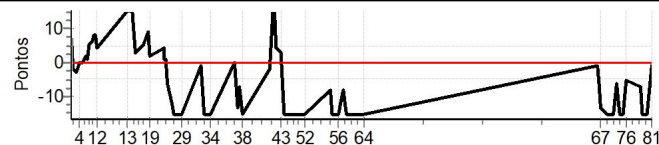

PC	Tp	Trc	DistPC	Ideal	Passagem	Pen	Erro	Pontos	NoPC	AtePC
56	Tmp	23	22.774	16:02:25	16:01:15	0	1m10s	-15	9º	9º
57	Tmp	25	23.398	16:04:11	16:04:03	0	8s	-8	5º	9º
58	Tmp	25	24.570	16:05:57	16:05:28	0	29s	-15	8º	9º
59	Tmp	25	25.071	16:06:42	16:06:12	0	30s	-15	6º	9º
60	Tmp	25	25.858	16:07:53	16:07:20	0	33s	-15	6º	9º
61	Tmp	27	26.307	16:08:47	16:08:23	0	24s	-15	9º	9º
62	Tmp	29	27.759	16:12:23	16:10:52	0	1m31s	-15	8º	9º
63	Tmp	30	28.529	16:13:36	16:13:12	0	24s	-15	11º	9º
64	Tmp	30	28.919	16:14:16	16:13:49	0	27s	-15	10º	9º
65	Tmp	34	1.844	18:06:58	18:06:57	0	1s	-1	3º	9º
66	Tmp	34	2.599	18:07:53	18:07:47	0	6s	-6	8º	9º
67	Tmp	34	3.122	18:08:32	18:08:19	0	13s	-13	12º	9º
68	Tmp	36	4.157	18:11:04	18:09:59	0	1m05s	-15	12º	9º
69	Tmp	36	4.876	18:12:09	18:10:55	0	1m14s	-15	11º	9º
70	Tmp	36	5.539	18:13:09	18:11:50	0	1m19s	-15	10º	10º
71	Tmp	37	6.062	18:14:10	18:13:45	0	25s	-15	11º	10º
72	Tmp	38	7.038	18:15:52	18:15:46	0	6s	-6	5º	10º
73	Tmp	38	7.715	18:16:48	18:16:37	0	11s	-11	11º	10º
74	Tmp	38	8.475	18:17:52	18:17:34	0	18s	-15	11º	10º
75	Tmp	38	9.104	18:18:45	18:18:20	0	25s	-15	10º	10º
76	Tmp	38	10.373	18:20:31	18:20:26	0	5s	-5	5º	10º
77	Tmp	40	0.868	18:27:34	18:27:27	0	7s	-7	9º	10º
78	Tmp	40	1.451	18:28:26	18:28:00	0	26s	-15	10º	10º
79	Tmp	40	2.233	18:29:37	18:28:51	0	46s	-15	10º	10º
80	Tmp	40	3.009	18:30:47	18:29:40	0	1m07s	-15	10º	10º
81	Tmp	40	4.423	18:32:54	18:32:53	0	1s	-1	2º	10º

Num 26 Pen 0 PCZ 3 Total PP 689 Col. Final 10º