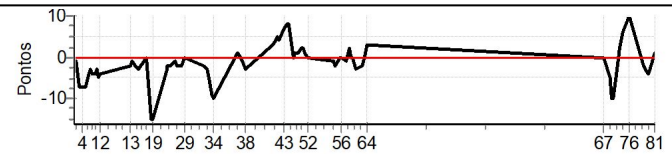

PC	Tp	Trc	DistPC	Ideal	Passagem	Pen	Erro	Pontos	NoPC	AtePC
56	Tmp	23	22.774	15:40:25	15:40:25	0	0s	0	1º	2º
57	Tmp	25	23.398	15:42:11	15:42:10	0	1s	-1	1º	2º
58	Tmp	25	24.570	15:43:57	15:43:59	0	2s	[+2]	1º	2º
59	Tmp	25	25.071	15:44:42	15:44:42	0	0s	0	1º	2º
60	Tmp	25	25.858	15:45:53	15:45:53	0	0s	0	1º	2º
61	Tmp	27	26.307	15:46:47	15:46:44	0	3s	-3	3º	2º
62	Tmp	29	27.759	15:50:23	15:50:21	0	2s	-2	3º	2º
63	Tmp	30	28.529	15:51:36	15:51:37	0	1s	+1	5º	1º
64	Tmp	30	28.919	15:52:16	15:52:19	0	3s	[+3]	5º	1º
65	Tmp	34	1.844	17:44:58	17:44:58	0	0s	0	2º	1º
66	Tmp	34	2.599	17:45:53	17:45:53	0	0s	0	1º	1º
67	Tmp	34	3.122	17:46:32	17:46:32	0	0s	0	3º	1º
68	Tmp	36	4.157	17:49:04	17:48:59	0	5s	-5	7º	2º
69	Tmp	36	4.876	17:50:09	17:49:59	0	10s	-10	6º	2º
70	Tmp	36	5.539	17:51:09	17:50:59	0	10s	-10	6º	2º
71	Tmp	37	6.062	17:52:10	17:52:06	0	4s	-4	4º	2º
72	Tmp	38	7.038	17:53:52	17:53:54	0	2s	[+2]	4º	2º
73	Tmp	38	7.715	17:54:48	17:54:52	0	4s	[+4]	7º	2º
74	Tmp	38	8.475	17:55:52	17:55:58	0	6s	[+6]	8º	2º
75	Tmp	38	9.104	17:56:45	17:56:53	0	8s	[+8]	8º	2º
76	Tmp	38	10.373	17:58:31	17:58:41	0	10s	[+10]	10º	2º
77	Tmp	40	0.868	18:05:34	18:05:32	0	2s	-2	7º	2º
78	Tmp	40	1.451	18:06:26	18:06:23	0	3s	-3	6º	2º
79	Tmp	40	2.233	18:07:37	18:07:33	0	4s	-4	5º	2º
80	Tmp	40	3.009	18:08:47	18:08:44	0	3s	-3	3º	2º
81	Tmp	40	4.423	18:10:54	18:10:55	0	1s	+1	3º	2º

Num	4	Pen	0	PCZ	12	Total PP	193	Col. Final	2º