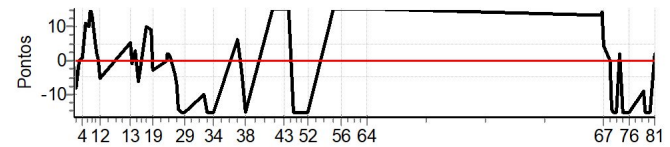

PC	Tp	Trc	DistPC	Ideal	Passagem	Pen	Erro	Pontos	NoPC	AtePC
56	Tmp	23	22.774	15:51:25	--:--:--	0		+15	14º	11º
57	Tmp	25	23.398	15:53:11	--:--:--	0		+15	16º	11º
58	Tmp	25	24.570	15:54:57	--:--:--	0		+15	15º	11º
59	Tmp	25	25.071	15:55:42	--:--:--	0		+15	14º	11º
60	Tmp	25	25.858	15:56:53	--:--:--	0		+15	14º	11º
61	Tmp	27	26.307	15:57:47	--:--:--	0		+15	16º	11º
62	Tmp	29	27.759	16:01:23	--:--:--	0		+15	17º	11º
63	Tmp	30	28.529	16:02:36	--:--:--	0		+15	18º	11º
64	Tmp	30	28.919	16:03:16	--:--:--	0		+15	17º	11º
65	Tmp	34	1.844	17:55:58	17:56:11	0	13s	[+13]	13º	11º
66	Tmp	34	2.599	17:56:53	17:57:07	0	14s	[+14]	12º	11º
67	Tmp	34	3.122	17:57:32	17:57:36	0	4s	[+4]	9º	11º
68	Tmp	36	4.157	18:00:04	18:00:04	0	0s	0	1º	11º
69	Tmp	36	4.876	18:01:09	18:00:55	0	14s	-14	9º	11º
70	Tmp	36	5.539	18:02:09	18:01:43	0	26s	-15	16º	11º
71	Tmp	37	6.062	18:03:10	18:02:51	0	19s	-15	16º	11º
72	Tmp	38	7.038	18:04:52	18:04:54	0	2s	[+2]	2º	11º
73	Tmp	38	7.715	18:05:48	18:05:42	0	6s	-6	8º	11º
74	Tmp	38	8.475	18:06:52	18:06:34	0	18s	-15	17º	11º
75	Tmp	38	9.104	18:07:45	18:07:25	0	20s	-15	16º	11º
76	Tmp	38	10.373	18:09:31	18:09:11	0	20s	-15	16º	11º
77	Tmp	40	0.868	18:16:34	18:16:25	0	9s	-9	10º	11º
78	Tmp	40	1.451	18:17:26	18:16:59	0	27s	-15	17º	12º
79	Tmp	40	2.233	18:18:37	18:17:50	0	47s	-15	17º	12º
80	Tmp	40	3.009	18:19:47	18:18:51	0	56s	-15	17º	12º
81	Tmp	40	4.423	18:21:54	18:21:56	0	2s	+2	5º	12º

Num 15 Pen 0 PCZ 4 Total PP 729 Col. Final 12º