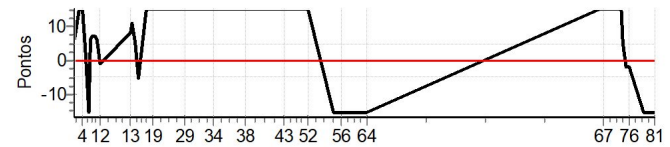

PC	Tp	Trc	DistPC	Ideal	Passagem	Pen	Erro	Pontos	NoPC	AtePC
56	Tmp	23	22.774	16:04:25	16:02:57	0	1m28s	-15	8º	13º
57	Tmp	25	23.398	16:06:11	16:05:19	0	52s	-15	9º	13º
58	Tmp	25	24.570	16:07:57	16:06:59	0	58s	-15	7º	13º
59	Tmp	25	25.071	16:08:42	16:07:45	0	57s	-15	5º	13º
60	Tmp	25	25.858	16:09:53	16:08:56	0	57s	-15	5º	13º
61	Tmp	27	26.307	16:10:47	16:09:49	0	58s	-15	8º	13º
62	Tmp	29	27.759	16:14:23	16:12:11	0	2m12s	-15	7º	13º
63	Tmp	30	28.529	16:15:36	16:13:30	0	2m06s	-15	10º	13º
64	Tmp	30	28.919	16:16:16	16:14:05	0	2m11s	-15	9º	13º
65	Tmp	34	1.844	18:08:58	18:10:56	0	1m58s	+15	14º	13º
66	Tmp	34	2.599	18:09:53	18:11:52	0	1m59s	+15	13º	13º
67	Tmp	34	3.122	18:10:32	18:12:30	0	1m58s	+15	13º	13º
68	Tmp	36	4.157	18:13:04	18:14:28	0	1m24s	+15	11º	13º
69	Tmp	36	4.876	18:14:09	18:15:21	0	1m12s	+15	10º	13º
70	Tmp	36	5.539	18:15:09	18:16:13	0	1m04s	+15	9º	13º
71	Tmp	37	6.062	18:16:10	18:17:00	0	50s	+15	10º	13º
72	Tmp	38	7.038	18:17:52	18:18:18	0	26s	+15	12º	13º
73	Tmp	38	7.715	18:18:48	18:19:08	0	20s	+15	12º	13º
74	Tmp	38	8.475	18:19:52	18:19:57	0	5s	+5	5º	13º
75	Tmp	38	9.104	18:20:45	18:20:43	0	2s	-2	5º	13º
76	Tmp	38	10.373	18:22:31	18:22:29	0	2s	-2	2º	13º
77	Tmp	40	0.868	18:29:34	18:29:18	0	16s	-15	14º	13º
78	Tmp	40	1.451	18:30:26	18:30:01	0	25s	-15	9º	13º
79	Tmp	40	2.233	18:31:37	18:31:04	0	33s	-15	9º	13º
80	Tmp	40	3.009	18:32:47	18:32:09	0	38s	-15	9º	13º
81	Tmp	40	4.423	18:34:54	18:34:24	0	30s	-15	13º	13º

Num 28 Pen 0 PCZ 0 Total PP 805 Col. Final 13º