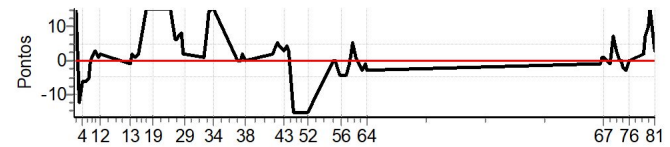

PC	Tp	Trc	DistPC	Ideal	Passagem	Pen	Erro	Pontos	NoPC	AtePC
56	Tmp	23	22.774	15:37:25	15:37:21	0	4s	-4	5º	4º
57	Tmp	25	23.398	15:39:11	15:39:07	0	4s	-4	7º	4º
58	Tmp	25	24.570	15:40:57	15:40:56	0	1s	-1	4º	4º
59	Tmp	25	25.071	15:41:42	15:41:44	0	2s	+2	7º	4º
60	Tmp	25	25.858	15:42:53	15:42:58	0	5s	+5	8º	4º
61	Tmp	27	26.307	15:43:47	15:43:48	0	1s	+1	2º	4º
62	Tmp	29	27.759	15:47:23	15:47:20	0	3s	-3	6º	4º
63	Tmp	30	28.529	15:48:36	15:48:35	0	1s	-1	1º	4º
64	Tmp	30	28.919	15:49:16	15:49:13	0	3s	-3	2º	4º
65	Tmp	34	1.844	17:41:58	17:41:57	0	1s	-1	5º	4º
66	Tmp	34	2.599	17:42:53	17:42:54	0	1s	+1	5º	4º
67	Tmp	34	3.122	17:43:32	17:43:33	0	1s	+1	5º	4º
68	Tmp	36	4.157	17:46:04	17:46:03	0	1s	-1	3º	4º
69	Tmp	36	4.876	17:47:09	17:47:12	0	3s	+3	3º	4º
70	Tmp	36	5.539	17:48:09	17:48:16	0	7s	+7	5º	4º
71	Tmp	37	6.062	17:49:10	17:49:13	0	3s	+3	4º	4º
72	Tmp	38	7.038	17:50:52	17:50:52	0	0s	0	2º	4º
73	Tmp	38	7.715	17:51:48	17:51:48	0	0s	0	2º	4º
74	Tmp	38	8.475	17:52:52	17:52:50	0	2s	-2	4º	4º
75	Tmp	38	9.104	17:53:45	17:53:42	0	3s	-3	4º	4º
76	Tmp	38	10.373	17:55:31	17:55:31	0	0s	0	2º	4º
77	Tmp	40	0.868	18:02:34	18:02:36	0	2s	+2	5º	4º
78	Tmp	40	1.451	18:03:26	18:03:33	0	7s	+7	6º	4º
79	Tmp	40	2.233	18:04:37	18:04:47	0	10s	[+10]	6º	4º
80	Tmp	40	3.009	18:05:47	18:06:03	0	16s	[+15]	10º	4º
81	Tmp	40	4.423	18:07:54	18:07:57	0	3s	+3	3º	4º

Num 1 Pen 0 PCZ 9 Total PP 255 Col. Final 4º