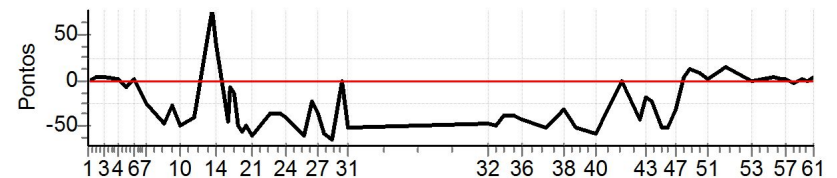

PC	Tp	Trc	DistPC	Ideal	Passagem	Pen	Erro	Pontos	NoPC	AtePC
54	Tmp	28	16.007	12:07:57	12:08:01	0	4s	+4	2°	2°
55	Tmp	28	16.252	12:09:35	12:09:36	0	1s	+1	1°	2°
57	Tmp	28	16.430	12:10:46	12:10:47	0	1s	+1	1°	2°
58	Tmp	28	16.679	12:12:26	12:12:25	0	1s	-2	1°	2°
59	Tmp	28	16.976	12:14:24	12:14:25	0	1s	+1	1°	2°
60	Tmp	28	17.217	12:16:01	12:16:01	0	0s	0	1°	2°
61	Tmp	28	17.397	12:17:13	12:17:17	0	4s	+4	1°	2°
Num	73	Pen	0	PCZ	2	Total PP	1720	Col. Final	2°