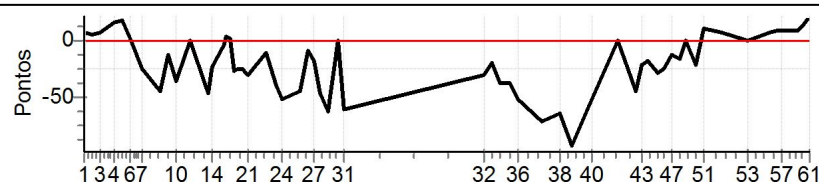

PC	Tp	Trc	DistPC	Ideal	Passagem	Pen	Erro	Pontos	NoPC	AtePC
54	Tmp	28	16.007	12:01:57	12:02:03	0	6s	+6	2º	1º
55	Tmp	28	16.252	12:03:35	12:03:44	0	9s	+9	3º	1º
57	Tmp	28	16.430	12:04:46	12:04:55	0	9s	+9	2º	1º
58	Tmp	28	16.679	12:06:26	12:06:34	0	8s	+8	1º	1º
59	Tmp	28	16.976	12:08:24	12:08:33	0	9s	+9	2º	1º
60	Tmp	28	17.217	12:10:01	12:10:15	0	14s	+14	1º	1º
61	Tmp	28	17.397	12:11:13	12:11:34	0	21s	+21	1º	1º

Num	70	Pen	0	PCZ	2	Total PP	1470	Col. Final	1º