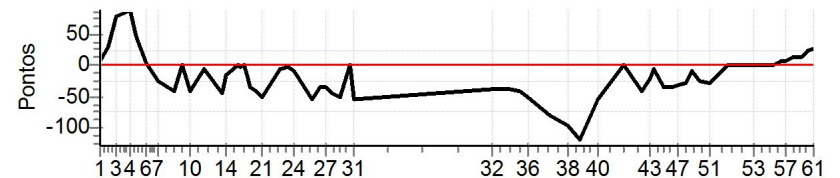

PC	Tp	Trc	DistPC	Ideal	Passagem	Pen	Erro	Pontos	NoPC	AtePC
54	Tmp	28	16.007	11:59:57	11:59:59	0	2s	+2	1º	1º
55	Tmp	28	16.252	12:01:35	12:01:42	0	7s	+7	1º	1º
57	Tmp	28	16.430	12:02:46	12:02:54	0	8s	+8	1º	1º
58	Tmp	28	16.679	12:04:26	12:04:40	0	14s	+14	1º	1º
59	Tmp	28	16.976	12:06:24	12:06:40	0	16s	+16	1º	1º
60	Tmp	28	17.217	12:08:01	12:08:24	0	23s	+23	1º	1º
61	Tmp	28	17.397	12:09:13	12:09:41	0	28s	+28	1º	1º
Num	68	Pen	0	PCZ	1	Total PP	1803	Col. Final	1º