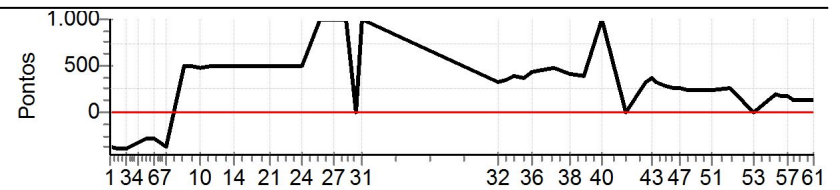

PC	Tp	Trc	DistPC	Ideal	Passagem	Pen	Erro	Pontos	NoPC	AtePC
54	Tmp	28	16.007	12:11:57	12:15:11	0	3m14s	+194	3º	3º
55	Tmp	28	16.252	12:13:35	12:16:30	0	2m55s	+175	2º	3º
57	Tmp	28	16.430	12:14:46	12:17:31	0	2m45s	+165	3º	3º
58	Tmp	28	16.679	12:16:26	12:18:45	0	2m19s	+139	2º	3º
59	Tmp	28	16.976	12:18:24	12:20:30	0	2m06s	+126	2º	3º
60	Tmp	28	17.217	12:20:01	12:22:07	0	2m06s	+126	2º	3º
61	Tmp	28	17.397	12:21:13	12:23:14	0	2m01s	+121	3º	3º

Num	79	Pen	0	PCZ	0	Total PP	24652	Col. Final	3º