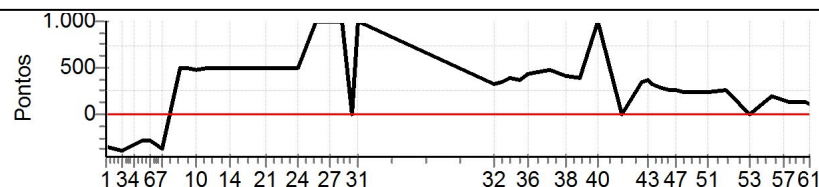

PC	Tp	Trc	DistPC	Ideal	Passagem	Pen	Erro	Pontos	NoPC	AtePC
54	Tmp	28	16.007	12:11:57	12:15:11	0	3m14s	+194	2º	2º
55	Tmp	28	16.252	12:13:35	12:16:32	0	2m57s	+177	3º	2º
57	Tmp	28	16.430	12:14:46	12:17:29	0	2m43s	+163	2º	2º
58	Tmp	28	16.679	12:16:26	12:18:48	0	2m22s	+142	3º	2º
59	Tmp	28	16.976	12:18:24	12:20:35	0	2m11s	+131	3º	2º
60	Tmp	28	17.217	12:20:01	12:22:07	0	2m06s	+126	3º	2º
61	Tmp	28	17.397	12:21:13	12:23:14	0	2m01s	+121	2º	2º

Num	82	Pen	0	PCZ	0	Total PP	24649	Col. Final	2º