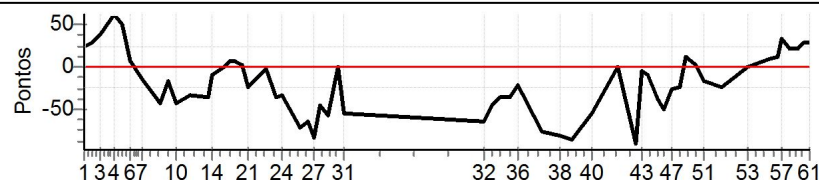

PC	Tp	Trc	DistPC	Ideal	Passagem	Pen	Erro	Pontos	NoPC	AtePC
54	Tmp	28	16.007	11:55:57	11:56:07	0	10s	+10	3º	4º
55	Tmp	28	16.252	11:57:35	11:57:46	0	11s	+11	4º	4º
57	Tmp	28	16.430	11:58:46	11:59:18	0	32s	+32	4º	4º
58	Tmp	28	16.679	12:00:26	12:00:48	0	22s	+22	4º	4º
59	Tmp	28	16.976	12:02:24	12:02:45	0	21s	+21	4º	4º
60	Tmp	28	17.217	12:04:01	12:04:30	0	29s	+29	4º	4º
61	Tmp	28	17.397	12:05:13	12:05:41	0	28s	+28	3º	4º

Num	53	Pen	0	PCZ	1	Total PP	1839	Col. Final	4º