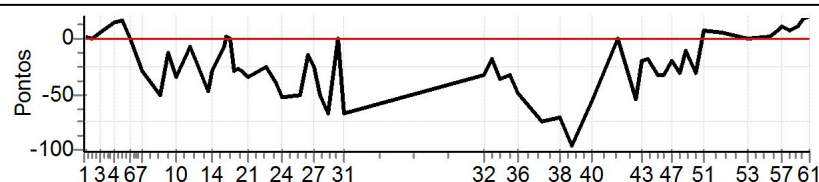

PC	Tp	Trc	DistPC	Ideal	Passagem	Pen	Erro	Pontos	NoPC	AtePC
54	Tmp	28	16.007	12:01:57	12:01:59	0	2s	+2	1º	1º
55	Tmp	28	16.252	12:03:35	12:03:44	0	9s	+9	2º	1º
57	Tmp	28	16.430	12:04:46	12:04:58	0	12s	+12	2º	1º
58	Tmp	28	16.679	12:06:26	12:06:34	0	8s	+8	2º	1º
59	Tmp	28	16.976	12:08:24	12:08:35	0	11s	+11	2º	1º
60	Tmp	28	17.217	12:10:01	12:10:21	0	20s	+20	2º	1º
61	Tmp	28	17.397	12:11:13	12:11:34	0	21s	+21	2º	1º

Num	72	Pen	0	PCZ	0	Total PP	1566	Col. Final	1º