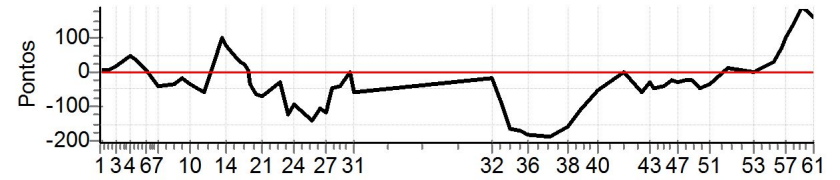

PC	Tp	Trc	DistPC	Ideal	Passagem	Pen	Erro	Pontos	NoPC	AtePC
54	Tmp	28	16.007	12:03:57	12:04:26	0	29s	+29	3º	3º
55	Tmp	28	16.252	12:05:35	12:06:49	0	1m14s	+74	3º	3º
57	Tmp	28	16.430	12:06:46	12:08:28	0	1m42s	+102	3º	3º
58	Tmp	28	16.679	12:08:26	12:10:50	0	2m24s	+144	3º	3º
59	Tmp	28	16.976	12:10:24	12:13:36	0	3m12s	+192	3º	3º
60	Tmp	28	17.217	12:12:01	12:15:01	0	3m00s	+180	3º	3º
61	Tmp	28	17.397	12:13:13	12:15:53	0	2m40s	+160	3º	3º
Num	74	Pen	0	PCZ	0	Total PP	3905	Col. Final	3º