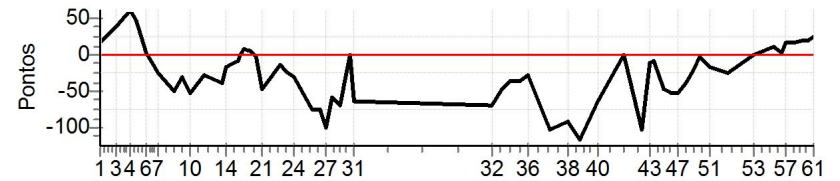

PC	Tp	Trc	DistPC	Ideal	Passagem	Pen	Erro	Pontos	NoPC	AtePC
54	Tmp	28	16.007	11:55:57	11:56:07	0	10s	+10	2º	1º
55	Tmp	28	16.252	11:57:35	11:57:38	0	3s	+3	1º	1º
57	Tmp	28	16.430	11:58:46	11:59:03	0	17s	+17	1º	1º
58	Tmp	28	16.679	12:00:26	12:00:41	0	15s	+15	2º	1º
59	Tmp	28	16.976	12:02:24	12:02:42	0	18s	+18	1º	1º
60	Tmp	28	17.217	12:04:01	12:04:20	0	19s	+19	1º	1º
61	Tmp	28	17.397	12:05:13	12:05:37	0	24s	+24	1º	1º

Num	61	Pen	0	PCZ	1	Total PP	2089	Col. Final	1º