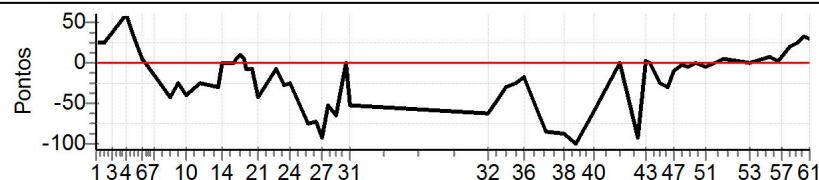

PC	Tp	Trc	DistPC	Ideal	Passagem	Pen	Erro	Pontos	NoPC	AtePC
54	Tmp	28	16.007	11:55:57	11:56:04	0	7s	+7	2º	1º
55	Tmp	28	16.252	11:57:35	11:57:37	0	2s	+2	2º	1º
57	Tmp	28	16.430	11:58:46	11:58:54	0	8s	+8	2º	1º
58	Tmp	28	16.679	12:00:26	12:00:46	0	20s	+20	2º	1º
59	Tmp	28	16.976	12:02:24	12:02:49	0	25s	+25	2º	1º
60	Tmp	28	17.217	12:04:01	12:04:33	0	32s	+32	2º	1º
61	Tmp	28	17.397	12:05:13	12:05:43	0	30s	+30	2º	1º
Num	59	Pen	0	PCZ	3	Total PP	1738	Col. Final	1º