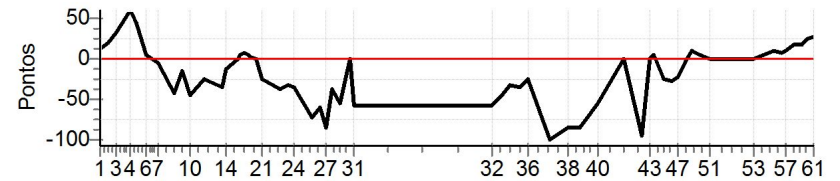

PC	Tp	Trc	DistPC	Ideal	Passagem	Pen	Erro	Pontos	NoPC	AtePC
54	Tmp	28	16.007	11:55:57	11:56:07	0	10s	+10	4º	3º
55	Tmp	28	16.252	11:57:35	11:57:42	0	7s	+7	2º	3º
57	Tmp	28	16.430	11:58:46	11:58:56	0	10s	+10	3º	3º
58	Tmp	28	16.679	12:00:26	12:00:44	0	18s	+18	3º	3º
59	Tmp	28	16.976	12:02:24	12:02:42	0	18s	+18	3º	3º
60	Tmp	28	17.217	12:04:01	12:04:25	0	24s	+24	3º	3º
61	Tmp	28	17.397	12:05:13	12:05:41	0	28s	+28	4º	3º

Num	54	Pen	0	PCZ	4	Total PP	1694	Col. Final	3º