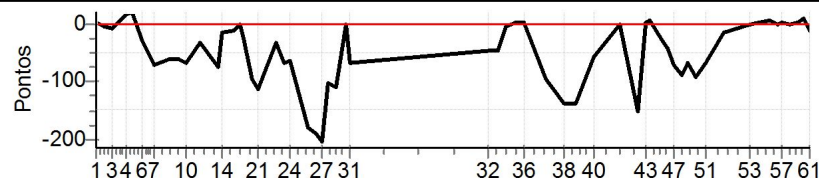

PC	Tp	Trc	DistPC	Ideal	Passagem	Pen	Erro	Pontos	NoPC	AtePC
54	Tmp	28	16.007	11:57:57	11:58:04	0	7s	+7	1º	2º
55	Tmp	28	16.252	11:59:35	11:59:35	0	0s	0	1º	2º
57	Tmp	28	16.430	12:00:46	12:00:48	0	2s	+2	1º	2º
58	Tmp	28	16.679	12:02:26	12:02:26	0	0s	0	1º	2º
59	Tmp	28	16.976	12:04:24	12:04:27	0	3s	+3	1º	2º
60	Tmp	28	17.217	12:06:01	12:06:10	0	9s	+9	1º	2º
61	Tmp	28	17.397	12:07:13	12:07:07	0	6s	-12	1º	2º
Num	66	Pen	0	PCZ	2	Total PP	2977	Col. Final	2º