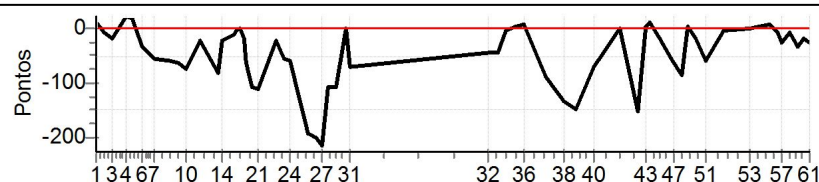

PC	Tp	Trc	DistPC	Ideal	Passagem	Pen	Erro	Pontos	NoPC	AtePC
54	Tmp	28	16.007	11:57:57	11:58:04	0	7s	+7	1º	2º
55	Tmp	28	16.252	11:59:35	11:59:30	0	5s	-10	2º	2º
57	Tmp	28	16.430	12:00:46	12:00:32	0	14s	-28	2º	2º
58	Tmp	28	16.679	12:02:26	12:02:21	0	5s	-10	1º	2º
59	Tmp	28	16.976	12:04:24	12:04:07	0	17s	-34	2º	2º
60	Tmp	28	17.217	12:06:01	12:05:51	0	10s	-20	2º	2º
61	Tmp	28	17.397	12:07:13	12:07:00	0	13s	-26	2º	2º
Num	64	Pen	0	PCZ	0	Total PP	3008	Col. Final	2º