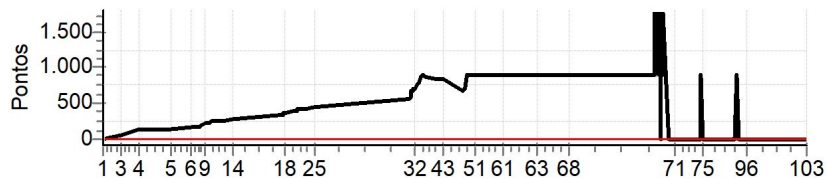

Enduro do Companheirismo 2022 - Campeonato Piauiense de Enduro de Regularidade 2022

Performance Individual

PC	Tp	Trc	DistPC	Ideal	Passagem	Pen	Erro	Pontos	NoPC	AtePC

**NORTE CRONOMETRAGEM com Netão (99)
98167-2222**