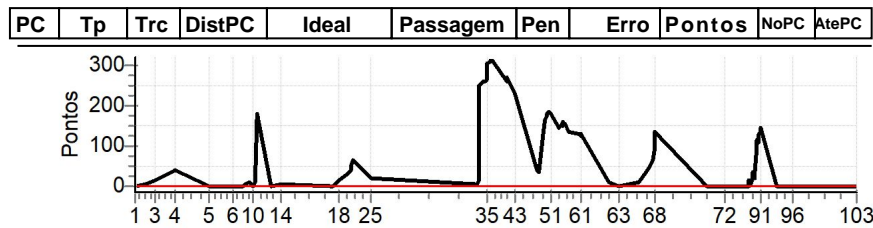

Enduro dao Companheirismo 2022 - Campeonato Piauiense de Enduro de Regularidade 2022

Performance Individual

PC	Tp	Trc	DistPC	Ideal	Passagem	Pen	Erro	Pontos	NoPC	AtePC
N u m	3	3 / Luiz Lobao Filho								
		Cat / NL / Largada		Graduado / 4 / 08:03:00						
		Teresina (PI)				Gas Gas				
PC	Tp	Trc	DistPC	Ideal	Passagem	Pen	Erro	Pontos	NoPC	AtePC
1	Tmp	2	6760	08:13:56	08:13:58	0	2s	0	3°	0°
2	Tmp	4	438	08:16:44	08:16:51	0	7s	+4	5°	0°
3	Tmp	12	2024	08:20:08	08:20:26	0	18s	+15	5°	0°
4	Tmp	18	6030	08:26:11	08:26:52	0	41s	+38	5°	0°
5	Tmp	20	263	08:37:10	08:37:10	0	0s	0	2°	0°
6	Tmp	23	813	08:44:07	08:44:06	0	1s	0	3°	0°
7	Tmp	24	3283	08:47:13	08:47:12	0	1s	0	3°	0°
8	Tmp	25	3950	08:48:12	08:48:22	0	10s	+7	5°	0°
9	Tmp	26	4487	08:49:20	08:49:32	0	12s	+9	5°	0°
10	Tmp	27	5075	08:50:25	08:50:28	0	3s	0	2°	0°
11	Tmp	28	5513	08:51:08	08:51:21	0	13s	+10	3°	0°
12	Tmp	29	5784	08:51:37	08:54:39	0	3m02s	+179	5°	0°
13	Tmp	31	6740	08:55:52	08:55:49	0	3s	0	3°	0°
14	Tmp	33	9456	08:59:12	08:59:18	0	6s	+3	3°	0°
15	Tmp	38	4856	09:15:07	09:15:05	0	2s	0	3°	0°
16	Tmp	39	5603	09:16:07	09:16:16	0	9s	+6	1°	0°
17	Tmp	39	5760	09:16:25	09:16:40	0	15s	+12	2°	0°
18	Tmp	40	6078	09:16:54	09:17:14	0	20s	+17	2°	0°
19	Tmp	44	8152	09:19:45	09:20:17	0	32s	+29	3°	0°
20	Tmp	47	8940	09:20:48	09:21:30	0	42s	+39	3°	0°
21	Tmp	49	9081	09:21:04	09:21:58	0	54s	+51	3°	0°
22	Tmp	51	9316	09:21:29	09:22:38	0	1m09s	+66	3°	0°
23	Tmp	52	9487	09:21:46	09:22:54	0	1m08s	+65	3°	0°
24	Tmp	53	11228	09:23:59	09:24:49	0	50s	+47	3°	0°
25	Tmp	56	13494	09:27:16	09:27:38	0	22s	+19	3°	0°
Etapa A	Num	3	Pen	0	PCZ	7	Total PP	616	PG	20
26	Tmp	64	668	10:00:16	10:00:22	0	6s	+3	1°	0°
27	Tmp	64	780	10:00:27	10:00:45	0	18s	+15	1°	0°
28	Tmp	64	981	10:00:47	10:01:50	0	1m03s	+60	1°	0°
29	Tmp	64	1056	10:00:55	10:05:10	0	4m15s	+252	4°	0°
30	Tmp	66	1386	10:01:22	10:05:42	0	4m20s	+257	3°	0°
31	Tmp	67	1546	10:01:36	10:06:01	0	4m25s	+262	3°	0°
32	Tmp	69	2048	10:02:15	10:06:39	0	4m24s	+261	3°	0°
33	Tmp	69	2215	10:02:28	10:06:52	0	4m24s	+261	3°	0°
34	Tmp	69	2510	10:02:52	10:07:19	0	4m27s	+264	3°	0°
35	Tmp	70	2868	10:03:23	10:08:30	0	5m07s	+304	3°	0°
36	Tmp	73	3418	10:04:09	10:09:21	0	5m12s	+309	3°	0°
37	Tmp	74	3563	10:04:21	10:09:37	0	5m16s	+313	3°	0°
38	Tmp	76	3775	10:04:38	10:10:01	0	5m23s	+320	3°	0°
39	Tmp	77	4298	10:05:15	10:10:30	0	5m15s	+312	3°	0°
40	Tmp	81	7614	10:09:12	10:13:34	0	4m22s	+259	3°	0°
41	Tmp	81	7756	10:09:23	10:13:54	0	4m31s	+268	3°	0°
42	Tmp	81	7895	10:09:34	10:14:07	0	4m33s	+270	3°	0°
43	Tmp	82	9597	10:11:47	10:15:39	0	3m52s	+229	3°	0°
44	Tmp	86	4408	10:18:44	10:19:26	0	42s	+39	3°	0°
45	Tmp	87	4838	10:19:19	10:19:59	0	40s	+37	2°	0°
46	Tmp	90	5571	10:20:26	10:22:34	0	2m08s	+125	3°	0°
47	Tmp	91	6134	10:21:11	10:23:58	0	2m47s	+164	4°	0°
48	Tmp	92	6494	10:21:46	10:24:45	0	2m59s	+176	4°	0°
49	Tmp	92	6580	10:21:55	10:24:58	0	3m03s	+180	4°	0°
50	Tmp	93	6687	10:22:05	10:25:11	0	3m06s	+183	4°	0°
51	Tmp	95	7070	10:22:42	10:25:47	0	3m05s	+182	4°	0°
Etapa B	Num	3	Pen	0	PCZ	2	Total PP	8114	PG	18
nº	4	A PG	20	3º	B PG	18	4º	Tot PG 38		Col. 4º

Enduro dao Companheirismo 2022 - Campeonato Piauiense de Enduro de Regularidade 2022

Performance Individual

NORTE CRONOMETRAGEM com Netão (99)
98167-2222