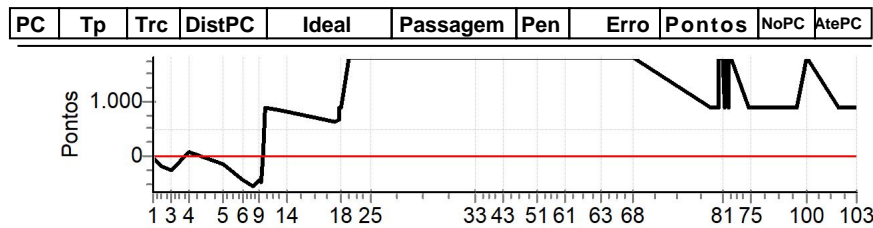

Performance Individual

PC	Tp	Trc	DistPC	Ideal	Passagem	Pen	Erro	Pontos	NoPC	AtePC
Nu	7	7 / Mario Cabral								
m	4º	Cat / NL / Largada				Intermediário / 1 / 08:23:00				
			Teresina (PI)			GasGas 300 2T				
PC	Tp	Trc	DistPC	Ideal	Passagem	Pen	Erro	Pontos	NoPC	AtePC
1	Tmp	2	6760	08:33:56	08:33:43	0	13s	-30	3º	0
2	Tmp	4	438	08:36:44	08:35:42	0	1m02s	-177	3º	0
3	Tmp	12	2024	08:40:08	08:38:43	0	1m25s	-246	3º	0
4	Tmp	18	6030	08:46:11	08:47:36	0	1m25s	+82	2º	0
5	Tmp	20	263	08:57:10	08:56:19	0	51s	-144	3º	0
6	Tmp	23	813	09:04:07	09:01:37	0	2m30s	-441	4º	0
7	Tmp	24	3283	09:07:13	09:04:08	0	3m05s	-546	4º	0
8	Tmp	25	3950	09:08:12	09:05:18	0	2m54s	-513	4º	0
9	Tmp	26	4487	09:09:20	09:06:47	0	2m33s	-450	4º	0
10	Tmp	27	5075	09:10:25	09:07:43	0	2m42s	-477	4º	0
11	Tmp	28	5513	09:11:08	09:12:00	0	52s	+49	1º	0
12	Tmp	29	5784	09:11:37	09:28:43	0	17m06s	+900	4º	0
13	Tmp	31	6740	09:15:52	09:29:59	0	14m07s	+844	4º	0
14	Tmp	33	9456	09:19:12	09:32:51	0	13m39s	+816	4º	0
15	Tmp	38	4856	09:35:07	09:45:51	0	10m44s	+641	4º	0
16	Tmp	39	5603	09:36:07	09:47:21	0	11m14s	+671	4º	0
17	Tmp	39	5760	09:36:25	09:51:17	0	14m52s	+889	4º	0
18	Tmp	40	6078	09:36:54	09:57:32	0	20m38s	+900	4º	0
19	Tmp	44	8152	09:39:45	10:13:56	0	34m11s	+1800	4º	0
20	Tmp	47	8940	09:40:48	10:14:51	0	34m03s	+1800	4º	0
21	Tmp	49	9081	09:41:04	10:15:26	0	34m22s	+1800	4º	0
22	Tmp	51	9316	09:41:29	10:15:54	0	34m25s	+1800	4º	0
23	Tmp	52	9487	09:41:46	10:16:07	0	34m21s	+1800	4º	0
24	Tmp	53	11228	09:43:59	10:17:54	0	33m55s	+1800	4º	0
25	Tmp	56	13494	09:47:16	10:20:42	0	33m26s	+1800	4º	0

PC	Tp	Trc	DistPC	Ideal	Passagem	Pen	Erro	Pontos	NoPC	AtePC
52	Tmp	98	9766	10:45:42	---	0		+1800	4º	0
53	Tmp	99	10072	10:46:09	---	0		+1800	4º	0
54	Tmp	100	10306	10:46:31	---	0		+1800	4º	0
55	Tmp	104	10504	10:46:58	---	0		+1800	4º	0
56	Tmp	105	10702	10:47:17	---	0		+1800	4º	0
57	Tmp	109	802	10:48:50	---	0		+1800	4º	0
58	Tmp	111	2955	10:51:42	---	0		+1800	4º	0
59	Tmp	112	3347	10:52:20	---	0		+1800	4º	0
60	Tmp	112	3390	10:52:25	---	0		+1800	4º	0
61	Tmp	113	3474	10:52:34	---	0		+1800	4º	0
62	Tmp	118	5986	11:01:10	---	0		+1800	4º	0
63	Tmp	121	723	11:04:18	---	0		+1800	4º	0
64	Tmp	124	1107	11:10:04	---	0		+1800	4º	0
65	Tmp	124	3137	11:13:11	---	0		+1800	4º	0
66	Tmp	126	3780	11:14:22	---	0		+1800	4º	0
67	Tmp	127	4050	11:14:57	---	0		+1800	4º	0
68	Tmp	128	4152	11:15:14	---	0		+1800	4º	0
69	Pass	133	175	11:41:30	---	0		+900	4º	0
70	Pass	135	2011	11:43:54	---	0		+900	4º	0
76	Tmp	149	901	11:44:15	---	0		+1800	4º	0
77	Tmp	150	1015	11:44:25	---	0		+1800	4º	0
78	Tmp	153	1242	11:44:54	---	0		+1800	4º	0
79	Tmp	155	1438	11:45:20	---	0		+1800	4º	0
80	Tmp	155	1497	11:45:25	---	0		+1800	4º	0
81	Tmp	155	1637	11:45:36	---	0		+1800	4º	0
71	Pass	136	3631	11:45:54	---	0		+900	4º	0
82	Tmp	157	1943	11:46:01	---	0		+1800	4º	0
83	Tmp	157	2120	11:46:16	---	0		+1800	4º	0
84	Tmp	157	2283	11:46:29	---	0		+1800	4º	0
85	Tmp	158	2382	11:46:40	---	0		+1800	4º	0
86	Tmp	159	2440	11:46:45	---	0		+1800	4º	0
87	Tmp	160	2657	11:47:05	---	0		+1800	4º	0
72	Pass	139	4574	11:47:18	---	0		+900	4º	0
88	Tmp	163	2860	11:47:33	---	0		+1800	4º	0
89	Tmp	164	2994	11:47:45	---	0		+1800	4º	0
90	Tmp	165	3117	11:47:55	---	0		+1800	4º	0
91	Tmp	166	3172	11:48:00	---	0		+1800	4º	0
73	Pass	148	396	11:54:26	---	0		+900	4º	0
74	Pass	148	567	11:54:41	---	0		+900	4º	0
75	Pass	149	818	11:55:09	---	0		+900	4º	0
92	Pass	169	4108	12:04:37	---	0		+900	4º	0
93	Pass	170	5243	12:06:21	---	0		+900	4º	0
94	Pass	173	5718	12:07:13	---	0		+900	4º	0
95	Pass	176	6310	12:08:01	---	0		+900	4º	0
96	Pass	180	7585	12:10:17	---	0		+900	4º	0
100	Tmp	190	5150	12:13:59	---	0		+1800	4º	0
97	Pass	186	3815	12:24:23	---	0		+900	4º	0
98	Pass	189	4823	12:25:45	---	0		+900	4º	0
99	Pass	190	5094	12:26:10	---	0		+900	4º	0
101	Pass	191	5557	12:26:48	---	0		+900	4º	0
102	Pass	191	6233	12:27:37	---	0		+900	4º	0
103	Pass	192	8547	12:30:31	---	0		+900	4º	0

Etapa B Num 7 Pen 0 PCZ 0 Total PP 124200 PG 0

nº 1 | A PG 18 4º | B PG 0 NC

Tot PG 18 Col. 4º

Enduro dao Companheirismo 2022 - Campeonato Piauiense de Enduro de Regularidade 2022

Performance Individual

NORTE CRONOMETRAGEM com Netão (99)
98167-2222