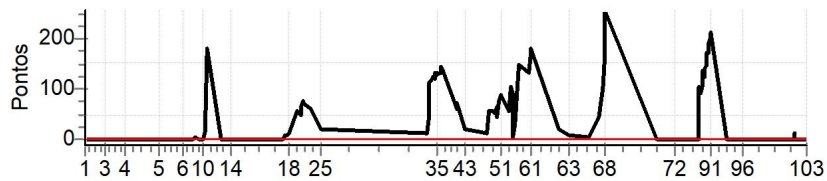

**NORTE CRONOMETRAGEM com Netão (99)  
98167-2222**

**Enduro do Companheirismo 2022 - Campeonato Piauiense de Enduro de Regularidade 2022**

**Performance Individual**

PC	Tp	Trc	DistPC	Ideal	Passagem	Pen	Erro	Pontos	NoPC	AtePC
----	----	-----	--------	-------	----------	-----	------	--------	------	-------