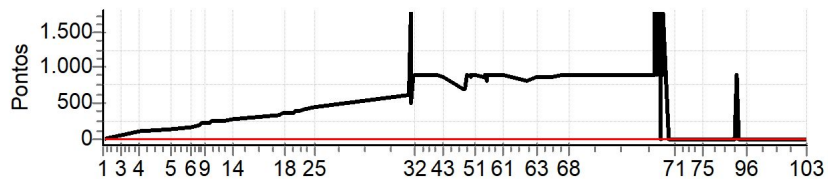

Enduro dao Companheirismo 2022 - Campeonato Piauiense de Enduro de Regularidade 2022

Performance Individual

PC	Tp	Trc	DistPC	Ideal	Passagem	Pen	Erro	Pontos	NoPC	AtePC

**NORTE CRONOMETRAGEM com Netão (99)
98167-2222**