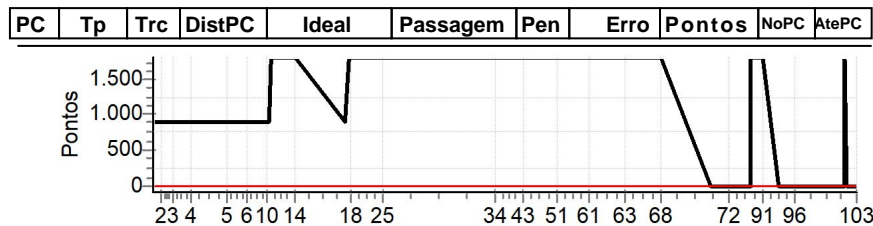

Enduro dao Companheirismo 2022 - Campeonato Piauiense de Enduro de Regularidade 2022

Performance Individual

NORTE CRONOMETRAGEM com Netão (99)
98167-2222