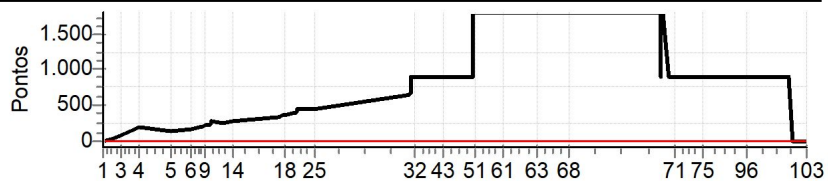

Enduro dao Companheirismo 2022 - Campeonato Piauiense de Enduro de Regularidade 2022

Performance Individual

PC	Tp	Trc	DistPC	Ideal	Passagem	Pen	Erro	Pontos	NoPC	AtePC

NORTE CRONOMETRAGEM com Netão (99)
98167-2222