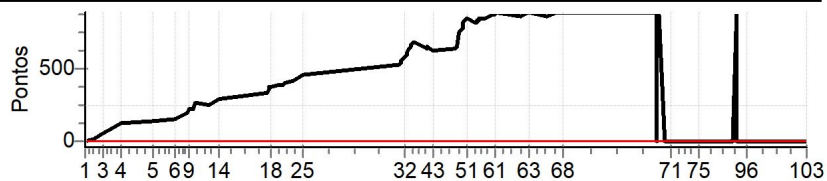

Enduro dao Companheirismo 2022 - Campeonato Piauiense de Enduro de Regularidade 2022

Performance Individual

PC	Tp	Trc	DistPC	Ideal	Passagem	Pen	Erro	Pontos	NoPC	AtePC

NORTE CRONOMETRAGEM com Netão (99)
98167-2222