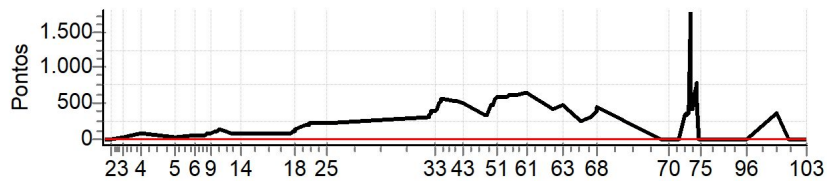

Enduro dao Companheirismo 2022 - Campeonato Piauiense de Enduro de Regularidade 2022

Performance Individual

PC	Tp	Trc	DistPC	Ideal	Passagem	Pen	Erro	Pontos	NoPC	AtePC

NORTE CRONOMETRAGEM com Netão (99)
98167-2222