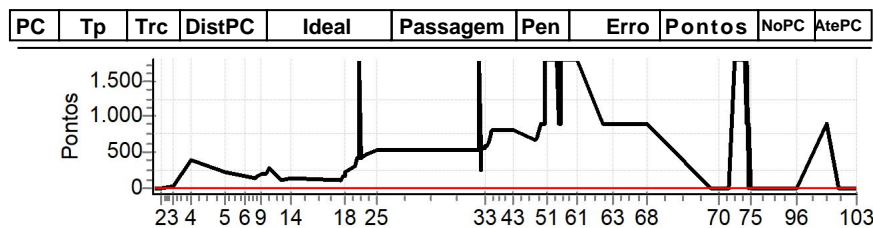

Enduro dao Companheirismo 2022 - Campeonato Piauiense de Enduro de Regularidade 2022

Performance Individual

NORTE CRONOMETRAGEM com Netão (99)
98167-2222