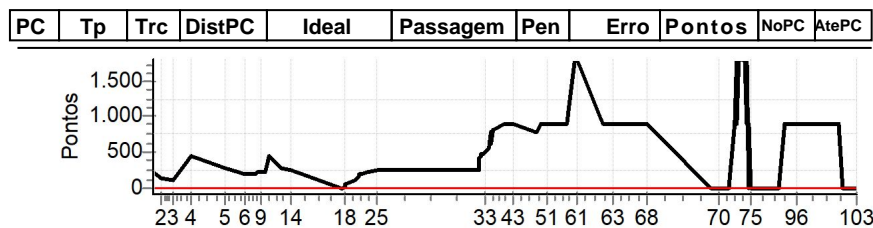

Performance Individual

**NORTE CRONOMETRAGEM com Netão (99)**  
98167-2222

Enduro dao Companheirismo 2022 - Campeonato Piauiense de Enduro de Regularidade 2022

Performance Individual

**NORTE CRONOMETRAGEM com Netão (99)**  
98167-2222