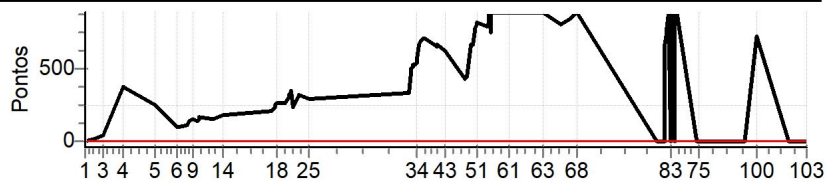

NORTE CRONOMETRAGEM com Netão (99)  
98167-2222

Enduro dao Companheirismo 2022 - Campeonato Piauiense de Enduro de Regularidade 2022

Performance Individual

PC	Tp	Trc	DistPC	Ideal	Passagem	Pen	Erro	Pontos	NoPC	AtePC
----	----	-----	--------	-------	----------	-----	------	--------	------	-------