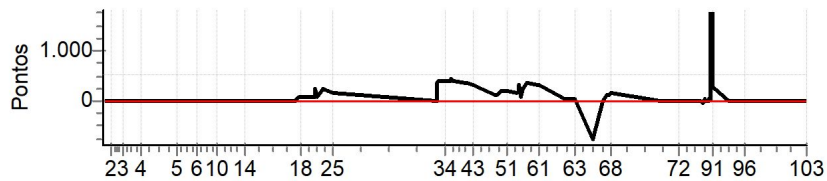

Enduro do Companheirismo 2022 - Campeonato Piauiense de Enduro de Regularidade 2022

Performance Individual

PC	Tp	Trc	DistPC	Ideal	Passagem	Pen	Erro	Pontos	NoPC	AtePC

**NORTE CRONOMETRAGEM com Netão (99)
98167-2222**