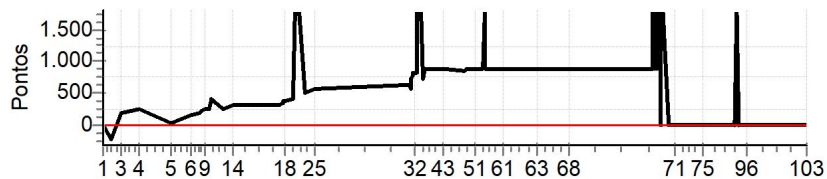

NORTE CRONOMETRAGEM com Netão (99)  
98167-2222

**Enduro dao Companheirismo 2022 - Campeonato Piauiense de Enduro de Regularidade 2022**

**Performance Individual**

PC	Tp	Trc	DistPC	Ideal	Passagem	Pen	Erro	Pontos	NoPC	AtePC
----	----	-----	--------	-------	----------	-----	------	--------	------	-------