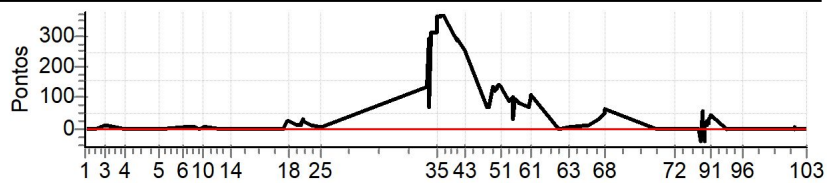

Enduro dao Companheirismo 2022 - Campeonato Piauiense de Enduro de Regularidade 2022

Performance Individual

PC	Tp	Trc	DistPC	Ideal	Passagem	Pen	Erro	Pontos	NoPC	AtePC

NORTE CRONOMETRAGEM com Netão (99)
98167-2222