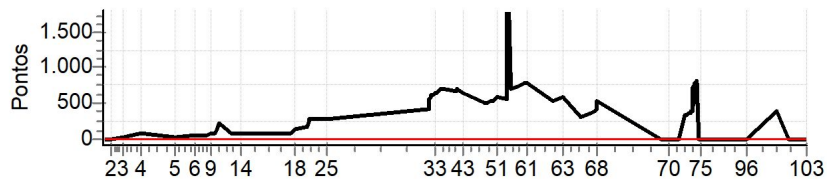

Enduro do Companheirismo 2022 - Campeonato Piauiense de Enduro de Regularidade 2022

Performance Individual

PC	Tp	Trc	DistPC	Ideal	Passagem	Pen	Erro	Pontos	NoPC	AtePC

**NORTE CRONOMETRAGEM com Netão (99)
98167-2222**

Cordão
Diretor de Prova

Antonio Netão
Cronometragem (99) 98167-2222