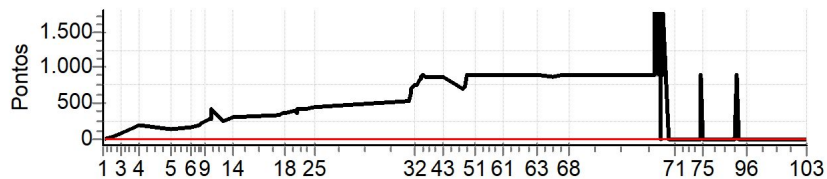

Enduro dao Companheirismo 2022 - Campeonato Piauiense de Enduro de Regularidade 2022

Performance Individual

PC	Tp	Trc	DistPC	Ideal	Passagem	Pen	Erro	Pontos	NoPC	AtePC

NORTE CRONOMETRAGEM com Netão (99)
98167-2222