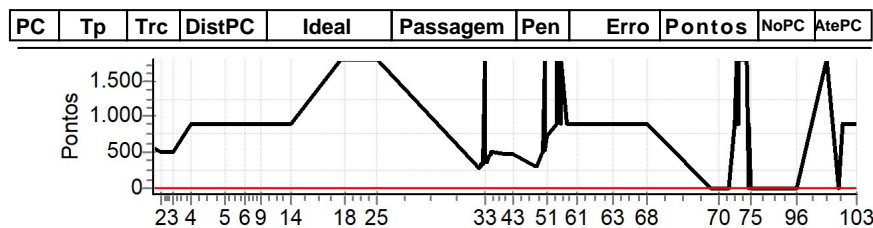

Enduro dao Companheirismo 2022 - Campeonato Piauiense de Enduro de Regularidade 2022

Performance Individual

NORTE CRONOMETRAGEM com Netão (99)
98167-2222