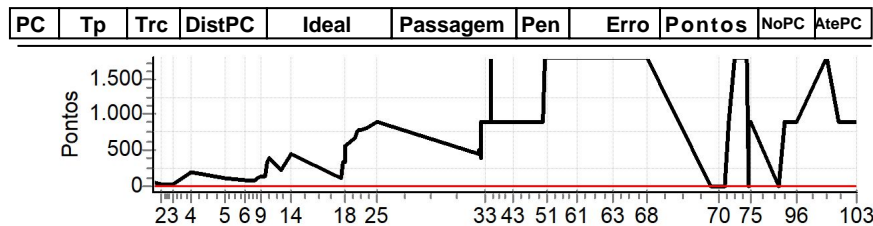

Enduro dao Companheirismo 2022 - Campeonato Piauiense de Enduro de Regularidade 2022

Performance Individual

NORTE CRONOMETRAGEM com Netão (99)
98167-2222