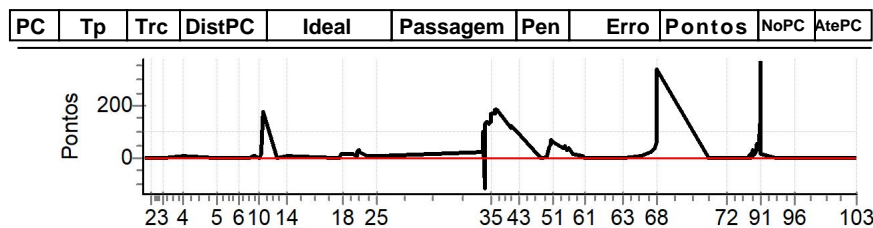

Enduro dao Companheirismo 2022 - Campeonato Piauiense de Enduro de Regularidade 2022

Performance Individual

**NORTE CRONOMETRAGEM com Netão (99)**  
98167-2222

**Enduro dao Companheirismo 2022 - Campeonato Piauiense de Enduro de Regularidade 2022**

**Performance Individual**

**NORTE CRONOMETRAGEM com Netão (99)**  
**98167-2222**

Enduro dao Companheirismo 2022 - Campeonato Piauiense de Enduro de Regularidade 2022

Performance Individual

Table with columns: PC, Tp, Trc, DistPC, Ideal, Passagem, Pen, Erro, Pontos, NoPC, AtePC. Row 1: 402 / lury de Menezes Manicoba. Row 2: Cat / NL / Largada Intermediário / 2 / 08:24:00. Row 3: Teresina (PI) CRF 250F. Rows 1-25: Individual performance data for rider 402.