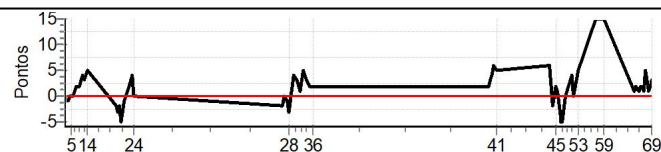

PC	Tp	Trc	DistPC	Ideal	Passagem	Pen	Erro	Pontos	NoPC	AtePC
56	Tmp	20	1.847	12:24:13	12:24:36	0	23s	[+15]	45º	19º
57	Tmp	20	2.380	12:24:52	12:25:15	0	23s	[+15]	45º	20º
58	Tmp	20	3.072	12:25:42	12:26:06	0	24s	[+15]	45º	20º
59	Tmp	20	3.632	12:26:22	12:26:46	0	24s	[+15]	44º	20º
60	Tmp	22	0.985	12:39:24	12:39:25	0	1s	+1	18º	20º
61	Tmp	22	1.540	12:40:10	12:40:12	0	2s	+2	22º	20º
62	Tmp	22	2.306	12:41:14	12:41:15	0	1s	+1	12º	20º
63	Tmp	22	2.868	12:42:01	12:42:03	0	2s	+2	21º	20º
64	Tmp	22	3.294	12:42:37	12:42:39	0	2s	+2	20º	20º
65	Tmp	22	3.705	12:43:12	12:43:13	0	1s	+1	16º	20º
66	Tmp	22	4.152	12:43:49	12:43:54	0	5s	+5	29º	19º
67	Tmp	22	5.118	12:45:10	12:45:11	0	1s	+1	12º	18º
68	Tmp	22	5.846	12:46:11	12:46:13	0	2s	+2	20º	18º
69	Tmp	22	6.195	12:46:40	12:46:43	0	3s	+3	22º	18º

Num 20 Pen 0 PCZ 10 Total PP 142 Col. Final 18º