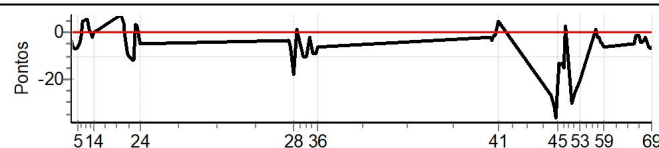

PC	Tp	Trc	DistPC	Ideal	Passagem	Pen	Erro	Pontos	NoPC	AtePC
56	Tmp	20	1.847	12:34:43	12:34:41	0	2s	-2	21º	39º
57	Tmp	20	2.380	12:35:22	12:35:18	0	4s	-4	32º	39º
58	Tmp	20	3.072	12:36:12	12:36:07	0	5s	-5	32º	39º
59	Tmp	20	3.632	12:36:52	12:36:46	0	6s	-6	33º	38º
60	Tmp	22	0.985	12:49:54	12:49:49	0	5s	-5	39º	38º
61	Tmp	22	1.540	12:50:40	12:50:39	0	1s	-1	7º	38º
62	Tmp	22	2.306	12:51:44	12:51:43	0	1s	-1	9º	38º
63	Tmp	22	2.868	12:52:31	12:52:27	0	4s	-4	29º	38º
64	Tmp	22	3.294	12:53:07	12:53:03	0	4s	-4	29º	38º
65	Tmp	22	3.705	12:53:42	12:53:39	0	3s	-3	28º	38º
66	Tmp	22	4.152	12:54:19	12:54:17	0	2s	-2	13º	38º
67	Tmp	22	5.118	12:55:40	12:55:34	0	6s	-6	32º	38º
68	Tmp	22	5.846	12:56:41	12:56:34	0	7s	-7	36º	38º
69	Tmp	22	6.195	12:57:10	12:57:04	0	6s	-6	34º	38º

Num	41	Pen	0	PCZ	2	Total PP	498	Col. Final	38º