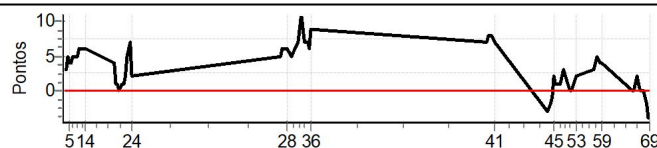

PC	Tp	Trc	DistPC	Ideal	Passagem	Pen	Erro	Pontos	NoPC	AtePC
56	Tmp	20	1.847	12:14:43	12:14:47	0	4s	+4	1º	1º
57	Tmp	20	2.380	12:15:22	12:15:27	0	5s	+5	1º	1º
58	Tmp	20	3.072	12:16:12	12:16:16	0	4s	+4	1º	1º
59	Tmp	20	3.632	12:16:52	12:16:56	0	4s	+4	1º	1º
60	Tmp	22	0.985	12:29:54	12:29:54	0	0s	0	1º	1º
61	Tmp	22	1.540	12:30:40	12:30:40	0	0s	0	1º	1º
62	Tmp	22	2.306	12:31:44	12:31:46	0	2s	+2	1º	1º
63	Tmp	22	2.868	12:32:31	12:32:32	0	1s	+1	1º	1º
64	Tmp	22	3.294	12:33:07	12:33:07	0	0s	0	1º	1º
65	Tmp	22	3.705	12:33:42	12:33:42	0	0s	0	1º	1º
66	Tmp	22	4.152	12:34:19	12:34:19	0	0s	0	1º	1º
67	Tmp	22	5.118	12:35:40	12:35:38	0	2s	-2	1º	1º
68	Tmp	22	5.846	12:36:41	12:36:37	0	4s	-4	1º	1º
69	Tmp	22	6.195	12:37:10	12:37:06	0	4s	-4	1º	1º

Num	1	Pen	0	PCZ	8	Total PP	206	Col. Final	1º