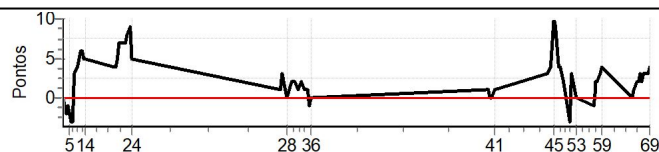

PC	Tp	Trc	DistPC	Ideal	Passagem	Pen	Erro	Pontos	NoPC	AtePC
56	Tmp	20	1.847	12:25:43	12:25:45	0	2s	+2	23º	21º
57	Tmp	20	2.380	12:26:22	12:26:24	0	2s	+2	21º	21º
58	Tmp	20	3.072	12:27:12	12:27:15	0	3s	+3	27º	21º
59	Tmp	20	3.632	12:27:52	12:27:56	0	4s	+4	31º	21º
60	Tmp	22	0.985	12:40:54	12:40:54	0	0s	0	7º	21º
61	Tmp	22	1.540	12:41:40	12:41:41	0	1s	+1	10º	21º
62	Tmp	22	2.306	12:42:44	12:42:46	0	2s	+2	20º	21º
63	Tmp	22	2.868	12:43:31	12:43:33	0	2s	+2	20º	21º
64	Tmp	22	3.294	12:44:07	12:44:10	0	3s	+3	27º	21º
65	Tmp	22	3.705	12:44:42	12:44:44	0	2s	+2	21º	21º
66	Tmp	22	4.152	12:45:19	12:45:22	0	3s	+3	24º	21º
67	Tmp	22	5.118	12:46:40	12:46:43	0	3s	+3	26º	21º
68	Tmp	22	5.846	12:47:41	12:47:44	0	3s	+3	27º	21º
69	Tmp	22	6.195	12:48:10	12:48:14	0	4s	+4	30º	21º

Num	23	Pen	0	PCZ	7	Total PP	159	Col. Final	21º