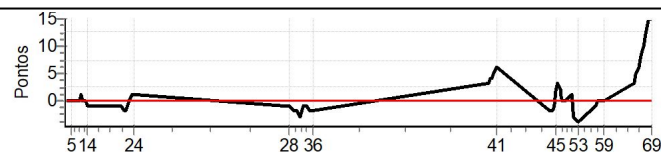

PC	Tp	Trc	DistPC	Ideal	Passagem	Pen	Erro	Pontos	NoPC	AtePC
56	Tmp	20	1.847	12:28:43	12:28:43	0	0s	0	4º	4º
57	Tmp	20	2.380	12:29:22	12:29:22	0	0s	0	4º	4º
58	Tmp	20	3.072	12:30:12	12:30:12	0	0s	0	3º	4º
59	Tmp	20	3.632	12:30:52	12:30:52	0	0s	0	5º	4º
60	Tmp	22	0.985	12:43:54	12:43:57	0	3s	+3	33º	4º
61	Tmp	22	1.540	12:44:40	12:44:45	0	5s	+5	38º	4º
62	Tmp	22	2.306	12:45:44	12:45:50	0	6s	+6	38º	4º
63	Tmp	22	2.868	12:46:31	12:46:39	0	8s	[+8]	37º	4º
64	Tmp	22	3.294	12:47:07	12:47:16	0	9s	[+9]	37º	4º
65	Tmp	22	3.705	12:47:42	12:47:52	0	10s	[+10]	35º	4º
66	Tmp	22	4.152	12:48:19	12:48:31	0	12s	[+12]	36º	4º
67	Tmp	22	5.118	12:49:40	12:49:55	0	15s	[+15]	42º	4º
68	Tmp	22	5.846	12:50:41	12:51:00	0	19s	[+15]	41º	5º
69	Tmp	22	6.195	12:51:10	12:51:31	0	21s	[+15]	41º	6º

Num	29	Pen	0	PCZ	20	Total PP	90	Col. Final	6º