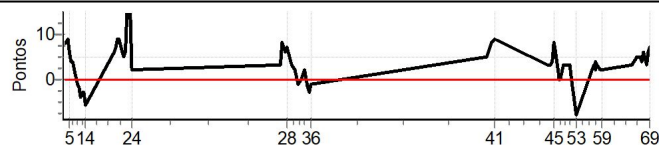

PC	Tp	Trc	DistPC	Ideal	Passagem	Pen	Erro	Pontos	NoPC	AtePC
56	Tmp	20	1.847	12:20:43	12:20:47	0	4s	+4	34º	28º
57	Tmp	20	2.380	12:21:22	12:21:25	0	3s	+3	30º	28º
58	Tmp	20	3.072	12:22:12	12:22:14	0	2s	+2	23º	28º
59	Tmp	20	3.632	12:22:52	12:22:54	0	2s	+2	21º	27º
60	Tmp	22	0.985	12:35:54	12:35:57	0	3s	+3	34º	27º
61	Tmp	22	1.540	12:36:40	12:36:44	0	4s	+4	33º	27º
62	Tmp	22	2.306	12:37:44	12:37:49	0	5s	+5	35º	27º
63	Tmp	22	2.868	12:38:31	12:38:36	0	5s	+5	32º	27º
64	Tmp	22	3.294	12:39:07	12:39:12	0	5s	+5	32º	28º
65	Tmp	22	3.705	12:39:42	12:39:46	0	4s	+4	31º	28º
66	Tmp	22	4.152	12:40:19	12:40:25	0	6s	+6	31º	29º
67	Tmp	22	5.118	12:41:40	12:41:43	0	3s	+3	27º	29º
68	Tmp	22	5.846	12:42:41	12:42:47	0	6s	+6	34º	30º
69	Tmp	22	6.195	12:43:10	12:43:17	0	7s	+7	35º	30º

Num	13	Pen	0	PCZ	4	Total PP	249	Col. Final	30º