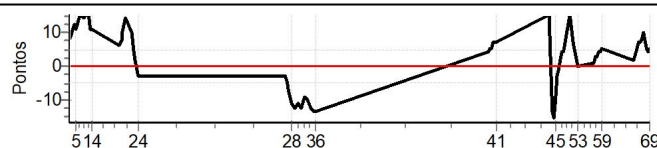

PC	Tp	Trc	DistPC	Ideal	Passagem	Pen	Erro	Pontos	NoPC	AtePC
56	Tmp	20	1.847	12:41:13	12:41:16	0	3s	+3	2°	4°
57	Tmp	20	2.380	12:41:52	12:41:56	0	4s	+4	3°	4°
58	Tmp	20	3.072	12:42:42	12:42:46	0	4s	+4	2°	4°
59	Tmp	20	3.632	12:43:22	12:43:27	0	5s	+5	3°	4°
60	Tmp	22	0.985	12:56:24	12:56:26	0	2s	+2	4°	4°
61	Tmp	22	1.540	12:57:10	12:57:12	0	2s	+2	4°	4°
62	Tmp	22	2.306	12:58:14	12:58:19	0	5s	+5	5°	4°
63	Tmp	22	2.868	12:59:01	12:59:08	0	7s	+7	5°	4°
64	Tmp	22	3.294	12:59:37	12:59:44	0	7s	+7	4°	4°
65	Tmp	22	3.705	13:00:12	13:00:20	0	8s	+8	3°	4°
66	Tmp	22	4.152	13:00:49	13:00:59	0	10s	+10	5°	4°
67	Tmp	22	5.118	13:02:10	13:02:15	0	5s	+5	4°	4°
68	Tmp	22	5.846	13:03:11	13:03:15	0	4s	+4	5°	4°
69	Tmp	22	6.195	13:03:40	13:03:45	0	5s	+5	5°	4°

Num	54	Pen	0	PCZ	1	Total PP	460	Col. Final	4°