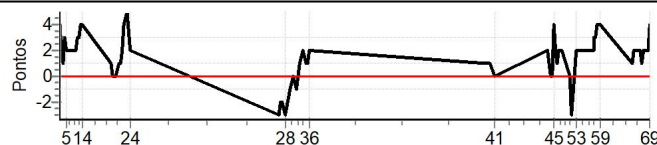

PC	Tp	Trc	DistPC	Ideal	Passagem	Pen	Erro	Pontos	NoPC	AtePC
56	Tmp	20	1.847	12:38:43	12:38:46	0	3s	+3	27º	9º
57	Tmp	20	2.380	12:39:22	12:39:26	0	4s	[+4]	31º	10º
58	Tmp	20	3.072	12:40:12	12:40:16	0	4s	+4	30º	11º
59	Tmp	20	3.632	12:40:52	12:40:56	0	4s	+4	27º	11º
60	Tmp	22	0.985	12:53:54	12:53:55	0	1s	+1	11º	11º
61	Tmp	22	1.540	12:54:40	12:54:42	0	2s	+2	18º	11º
62	Tmp	22	2.306	12:55:44	12:55:46	0	2s	+2	17º	10º
63	Tmp	22	2.868	12:56:31	12:56:33	0	2s	+2	16º	10º
64	Tmp	22	3.294	12:57:07	12:57:09	0	2s	+2	17º	10º
65	Tmp	22	3.705	12:57:42	12:57:43	0	1s	+1	10º	10º
66	Tmp	22	4.152	12:58:19	12:58:21	0	2s	+2	12º	10º
67	Tmp	22	5.118	12:59:40	12:59:42	0	2s	+2	18º	10º
68	Tmp	22	5.846	13:00:41	13:00:43	0	2s	+2	18º	10º
69	Tmp	22	6.195	13:01:10	13:01:14	0	4s	+4	27º	11º

Num	49	Pen	0	PCZ	8	Total PP	106	Col. Final	11º