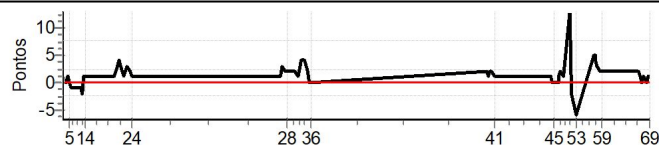

PC	Tp	Trc	DistPC	Ideal	Passagem	Pen	Erro	Pontos	NoPC	AtePC
56	Tmp	20	1.847	12:27:43	12:27:47	0	4s	[+4]	33º	5º
57	Tmp	20	2.380	12:28:22	12:28:25	0	3s	+3	29º	5º
58	Tmp	20	3.072	12:29:12	12:29:14	0	2s	+2	20º	6º
59	Tmp	20	3.632	12:29:52	12:29:54	0	2s	+2	19º	6º
60	Tmp	22	0.985	12:42:54	12:42:56	0	2s	+2	25º	6º
61	Tmp	22	1.540	12:43:40	12:43:42	0	2s	+2	21º	5º
62	Tmp	22	2.306	12:44:44	12:44:46	0	2s	+2	19º	6º
63	Tmp	22	2.868	12:45:31	12:45:33	0	2s	+2	19º	6º
64	Tmp	22	3.294	12:46:07	12:46:08	0	1s	+1	8º	6º
65	Tmp	22	3.705	12:46:42	12:46:42	0	0s	0	3º	5º
66	Tmp	22	4.152	12:47:19	12:47:20	0	1s	+1	7º	5º
67	Tmp	22	5.118	12:48:40	12:48:40	0	0s	0	6º	5º
68	Tmp	22	5.846	12:49:41	12:49:42	0	1s	+1	16º	6º
69	Tmp	22	6.195	12:50:10	12:50:11	0	1s	+1	10º	4º

Num	27	Pen	0	PCZ	11	Total PP	85	Col. Final	4º