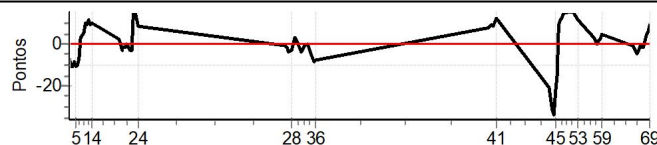

PC	Tp	Trc	DistPC	Ideal	Passagem	Pen	Erro	Pontos	NoPC	AtePC
56	Tmp	20	1.847	12:15:43	12:15:43	0	0s	0	9º	37º
57	Tmp	20	2.380	12:16:22	12:16:23	0	1s	+1	18º	37º
58	Tmp	20	3.072	12:17:12	12:17:14	0	2s	+2	25º	37º
59	Tmp	20	3.632	12:17:52	12:17:56	0	4s	+4	32º	37º
60	Tmp	22	0.985	12:30:54	12:30:53	0	1s	-1	21º	37º
61	Tmp	22	1.540	12:31:40	12:31:38	0	2s	-2	25º	37º
62	Tmp	22	2.306	12:32:44	12:32:39	0	5s	-5	36º	36º
63	Tmp	22	2.868	12:33:31	12:33:28	0	3s	-3	28º	36º
64	Tmp	22	3.294	12:34:07	12:34:06	0	1s	-1	15º	36º
65	Tmp	22	3.705	12:34:42	12:34:40	0	2s	-2	27º	36º
66	Tmp	22	4.152	12:35:19	12:35:17	0	2s	-2	21º	35º
67	Tmp	22	5.118	12:36:40	12:36:44	0	4s	+4	29º	35º
68	Tmp	22	5.846	12:37:41	12:37:47	0	6s	+6	35º	35º
69	Tmp	22	6.195	12:38:10	12:38:19	0	9s	+9	36º	35º

Num	3	Pen	0	PCZ	4	Total PP	421	Col. Final	35º