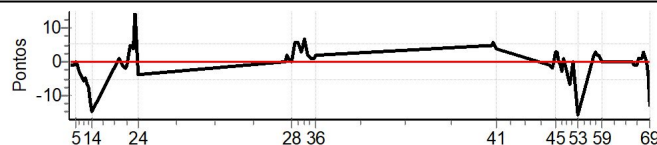

PC	Tp	Trc	DistPC	Ideal	Passagem	Pen	Erro	Pontos	NoPC	AtePC
56	Tmp	20	1.847	12:35:13	12:35:15	0	2s	+2	20º	23º
57	Tmp	20	2.380	12:35:52	12:35:54	0	2s	+2	20º	23º
58	Tmp	20	3.072	12:36:42	12:36:43	0	1s	+1	7º	23º
59	Tmp	20	3.632	12:37:22	12:37:22	0	0s	0	1º	22º
60	Tmp	22	0.985	12:50:24	12:50:24	0	0s	0	2º	22º
61	Tmp	22	1.540	12:51:10	12:51:09	0	1s	-1	6º	22º
62	Tmp	22	2.306	12:52:14	12:52:13	0	1s	-1	8º	22º
63	Tmp	22	2.868	12:53:01	12:53:02	0	1s	+1	8º	22º
64	Tmp	22	3.294	12:53:37	12:53:38	0	1s	+1	5º	22º
65	Tmp	22	3.705	12:54:12	12:54:13	0	1s	+1	11º	23º
66	Tmp	22	4.152	12:54:49	12:54:52	0	3s	+3	22º	23º
67	Tmp	22	5.118	12:56:10	12:56:10	0	0s	0	2º	23º
68	Tmp	22	5.846	12:57:11	12:57:07	0	4s	-4	30º	23º
69	Tmp	22	6.195	12:57:40	12:57:27	0	13s	-13	38º	24º

Num	42	Pen	0	PCZ	9	Total PP	182	Col. Final	24º