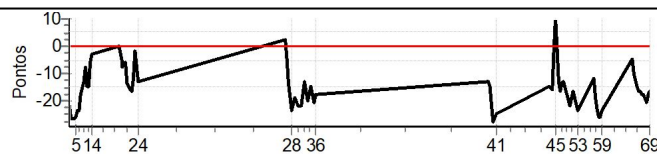

PC	Tp	Trc	DistPC	Ideal	Passagem	Pen	Erro	Pontos	NoPC	AtePC
56	Tmp	20	1.847	12:26:13	12:25:50	0	23s	-23	47º	47º
57	Tmp	20	2.380	12:26:52	12:26:26	0	26s	-26	47º	47º
58	Tmp	20	3.072	12:27:42	12:27:16	0	26s	-26	47º	47º
59	Tmp	20	3.632	12:28:22	12:27:58	0	24s	-24	47º	47º
60	Tmp	22	0.985	12:41:24	12:41:19	0	5s	-5	40º	47º
61	Tmp	22	1.540	12:42:10	12:42:00	0	10s	-10	41º	47º
62	Tmp	22	2.306	12:43:14	12:42:59	0	15s	-15	43º	47º
63	Tmp	22	2.868	12:44:01	12:43:44	0	17s	-17	46º	47º
64	Tmp	22	3.294	12:44:37	12:44:20	0	17s	-17	47º	47º
65	Tmp	22	3.705	12:45:12	12:44:54	0	18s	-18	47º	47º
66	Tmp	22	4.152	12:45:49	12:45:31	0	18s	-18	47º	47º
67	Tmp	22	5.118	12:47:10	12:46:49	0	21s	-21	47º	47º
68	Tmp	22	5.846	12:48:11	12:47:53	0	18s	-18	47º	47º
69	Tmp	22	6.195	12:48:40	12:48:23	0	17s	-17	47º	47º

Num	24	Pen	0	PCZ	1	Total PP	1084	Col. Final	47º