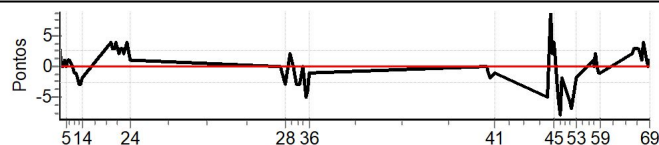

PC	Tp	Trc	DistPC	Ideal	Passagem	Pen	Erro	Pontos	NoPC	AtePC
56	Tmp	20	1.847	12:20:13	12:20:15	0	2s	+2	25º	16º
57	Tmp	20	2.380	12:20:52	12:20:52	0	0s	0	6º	16º
58	Tmp	20	3.072	12:21:42	12:21:41	0	1s	-1	14º	16º
59	Tmp	20	3.632	12:22:22	12:22:21	0	1s	-1	13º	15º
60	Tmp	22	0.985	12:35:24	12:35:26	0	2s	+2	28º	15º
61	Tmp	22	1.540	12:36:10	12:36:13	0	3s	+3	29º	16º
62	Tmp	22	2.306	12:37:14	12:37:17	0	3s	+3	29º	16º
63	Tmp	22	2.868	12:38:01	12:38:04	0	3s	+3	27º	16º
64	Tmp	22	3.294	12:38:37	12:38:39	0	2s	+2	22º	15º
65	Tmp	22	3.705	12:39:12	12:39:13	0	1s	+1	18º	15º
66	Tmp	22	4.152	12:39:49	12:39:53	0	4s	[+4]	26º	16º
67	Tmp	22	5.118	12:41:10	12:41:11	0	1s	+1	15º	16º
68	Tmp	22	5.846	12:42:11	12:42:11	0	0s	0	8º	16º
69	Tmp	22	6.195	12:42:40	12:42:41	0	1s	+1	12º	14º

Num	12	Pen	0	PCZ	13	Total PP	121	Col. Final	14º