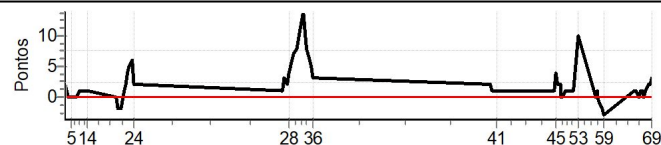

PC	Tp	Trc	DistPC	Ideal	Passagem	Pen	Erro	Pontos	NoPC	AtePC
56	Tmp	20	1.847	12:22:13	12:22:13	0	0s	0	6º	10º
57	Tmp	20	2.380	12:22:52	12:22:51	0	1s	-1	15º	9º
58	Tmp	20	3.072	12:23:42	12:23:40	0	2s	-2	22º	9º
59	Tmp	20	3.632	12:24:22	12:24:19	0	3s	-3	23º	9º
60	Tmp	22	0.985	12:37:24	12:37:25	0	1s	+1	20º	9º
61	Tmp	22	1.540	12:38:10	12:38:11	0	1s	+1	13º	9º
62	Tmp	22	2.306	12:39:14	12:39:14	0	0s	0	4º	9º
63	Tmp	22	2.868	12:40:01	12:40:02	0	1s	+1	11º	9º
64	Tmp	22	3.294	12:40:37	12:40:38	0	1s	+1	11º	9º
65	Tmp	22	3.705	12:41:12	12:41:12	0	0s	0	6º	7º
66	Tmp	22	4.152	12:41:49	12:41:50	0	1s	+1	9º	7º
67	Tmp	22	5.118	12:43:10	12:43:12	0	2s	+2	21º	7º
68	Tmp	22	5.846	12:44:11	12:44:13	0	2s	+2	21º	8º
69	Tmp	22	6.195	12:44:40	12:44:43	0	3s	+3	24º	8º

Num 16 Pen 0 PCZ 13 Total PP 93 Col. Final 8º