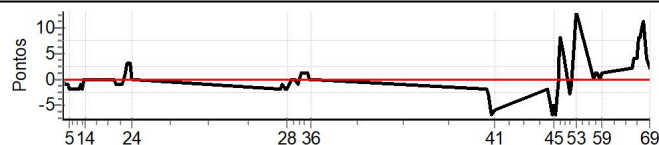

PC	Tp	Trc	DistPC	Ideal	Passagem	Pen	Erro	Pontos	NoPC	AtePC
56	Tmp	20	1.847	12:30:13	12:30:14	0	1s	+1	14º	12º
57	Tmp	20	2.380	12:30:52	12:30:53	0	1s	+1	13º	12º
58	Tmp	20	3.072	12:31:42	12:31:42	0	0s	0	1º	12º
59	Tmp	20	3.632	12:32:22	12:32:23	0	1s	+1	9º	12º
60	Tmp	22	0.985	12:45:24	12:45:26	0	2s	+2	24º	12º
61	Tmp	22	1.540	12:46:10	12:46:14	0	4s	+4	32º	12º
62	Tmp	22	2.306	12:47:14	12:47:18	0	4s	+4	31º	12º
63	Tmp	22	2.868	12:48:01	12:48:09	0	8s	[+8]	36º	12º
64	Tmp	22	3.294	12:48:37	12:48:45	0	8s	[+8]	36º	12º
65	Tmp	22	3.705	12:49:12	12:49:22	0	10s	[+10]	34º	12º
66	Tmp	22	4.152	12:49:49	12:50:00	0	11s	[+11]	35º	12º
67	Tmp	22	5.118	12:51:10	12:51:14	0	4s	+4	28º	13º
68	Tmp	22	5.846	12:52:11	12:52:14	0	3s	+3	26º	13º
69	Tmp	22	6.195	12:52:40	12:52:42	0	2s	+2	19º	13º

Num	32	Pen	0	PCZ	13	Total PP	119	Col. Final	13º