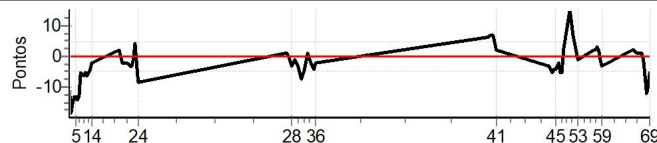

PC	Tp	Trc	DistPC	Ideal	Passagem	Pen	Erro	Pontos	NoPC	AtePC
56	Tmp	20	1.847	12:21:13	12:21:16	0	3s	+3	30º	32º
57	Tmp	20	2.380	12:21:52	12:21:54	0	2s	+2	25º	31º
58	Tmp	20	3.072	12:22:42	12:22:41	0	1s	-1	13º	31º
59	Tmp	20	3.632	12:23:22	12:23:19	0	3s	-3	25º	31º
60	Tmp	22	0.985	12:36:24	12:36:26	0	2s	+2	27º	31º
61	Tmp	22	1.540	12:37:10	12:37:12	0	2s	+2	23º	32º
62	Tmp	22	2.306	12:38:14	12:38:15	0	1s	+1	15º	31º
63	Tmp	22	2.868	12:39:01	12:39:02	0	1s	+1	12º	31º
64	Tmp	22	3.294	12:39:37	12:39:38	0	1s	+1	12º	31º
65	Tmp	22	3.705	12:40:12	12:40:13	0	1s	+1	17º	31º
66	Tmp	22	4.152	12:40:49	12:40:48	0	1s	-1	10º	31º
67	Tmp	22	5.118	12:42:10	12:41:58	0	12s	-12	37º	32º
68	Tmp	22	5.846	12:43:11	12:43:02	0	9s	-9	37º	32º
69	Tmp	22	6.195	12:43:40	12:43:35	0	5s	-5	33º	32º

Num	14	Pen	0	PCZ	1	Total PP	268	Col. Final	32º