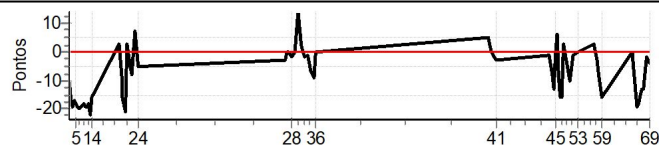

PC	Tp	Trc	DistPC	Ideal	Passagem	Pen	Erro	Pontos	NoPC	AtePC
56	Tmp	20	1.847	12:35:43	12:35:40	0	3s	-3	28º	38º
57	Tmp	20	2.380	12:36:22	12:36:14	0	8s	-8	37º	38º
58	Tmp	20	3.072	12:37:12	12:37:00	0	12s	-12	39º	38º
59	Tmp	20	3.632	12:37:52	12:37:36	0	16s	-16	46º	39º
60	Tmp	22	0.985	12:50:54	12:50:54	0	0s	0	1º	39º
61	Tmp	22	1.540	12:51:40	12:51:33	0	7s	-7	40º	39º
62	Tmp	22	2.306	12:52:44	12:52:25	0	19s	-19	47º	39º
63	Tmp	22	2.868	12:53:31	12:53:13	0	18s	-18	47º	40º
64	Tmp	22	3.294	12:54:07	12:53:52	0	15s	-15	41º	40º
65	Tmp	22	3.705	12:54:42	12:54:29	0	13s	-13	37º	40º
66	Tmp	22	4.152	12:55:19	12:55:06	0	13s	-13	37º	40º
67	Tmp	22	5.118	12:56:40	12:56:38	0	2s	-2	19º	40º
68	Tmp	22	5.846	12:57:41	12:57:38	0	3s	-3	24º	40º
69	Tmp	22	6.195	12:58:10	12:58:06	0	4s	-4	29º	40º

Num	43	Pen	0	PCZ	9	Total PP	560	Col. Final	40º