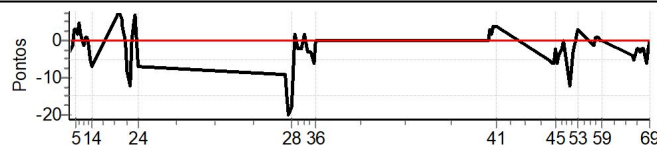

PC	Tp	Trc	DistPC	Ideal	Passagem	Pen	Erro	Pontos	NoPC	AtePC
56	Tmp	20	1.847	12:18:13	12:18:14	0	1s	+1	18º	29º
57	Tmp	20	2.380	12:18:52	12:18:53	0	1s	+1	17º	29º
58	Tmp	20	3.072	12:19:42	12:19:42	0	0s	0	5º	29º
59	Tmp	20	3.632	12:20:22	12:20:22	0	0s	0	6º	28º
60	Tmp	22	0.985	12:33:24	12:33:20	0	4s	-4	38º	28º
61	Tmp	22	1.540	12:34:10	12:34:05	0	5s	-5	39º	29º
62	Tmp	22	2.306	12:35:14	12:35:12	0	2s	-2	22º	28º
63	Tmp	22	2.868	12:36:01	12:35:59	0	2s	-2	23º	28º
64	Tmp	22	3.294	12:36:37	12:36:34	0	3s	-3	28º	27º
65	Tmp	22	3.705	12:37:12	12:37:10	0	2s	-2	26º	27º
66	Tmp	22	4.152	12:37:49	12:37:47	0	2s	-2	19º	27º
67	Tmp	22	5.118	12:39:10	12:39:04	0	6s	-6	33º	27º
68	Tmp	22	5.846	12:40:11	12:40:09	0	2s	-2	22º	27º
69	Tmp	22	6.195	12:40:40	12:40:40	0	0s	0	3º	27º

Num	8	Pen	0	PCZ	8	Total PP	234	Col. Final	27º