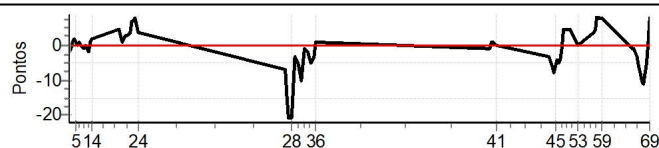

PC	Tp	Trc	DistPC	Ideal	Passagem	Pen	Erro	Pontos	NoPC	AtePC
56	Tmp	20	1.847	12:23:43	12:23:52	0	9s	[+9]	6º	2º
57	Tmp	20	2.380	12:24:22	12:24:30	0	8s	[+8]	6º	2º
58	Tmp	20	3.072	12:25:12	12:25:20	0	8s	[+8]	4º	2º
59	Tmp	20	3.632	12:25:52	12:26:00	0	8s	[+8]	5º	1º
60	Tmp	22	0.985	12:38:54	12:38:53	0	1s	-1	2º	1º
61	Tmp	22	1.540	12:39:40	12:39:39	0	1s	-1	3º	1º
62	Tmp	22	2.306	12:40:44	12:40:41	0	3s	-3	4º	1º
63	Tmp	22	2.868	12:41:31	12:41:25	0	6s	-6	4º	1º
64	Tmp	22	3.294	12:42:07	12:41:59	0	8s	-8	5º	1º
65	Tmp	22	3.705	12:42:42	12:42:32	0	10s	-10	5º	2º
66	Tmp	22	4.152	12:43:19	12:43:08	0	11s	-11	6º	2º
67	Tmp	22	5.118	12:44:40	12:44:35	0	5s	-5	5º	2º
68	Tmp	22	5.846	12:45:41	12:45:42	0	1s	+1	1º	2º
69	Tmp	22	6.195	12:46:10	12:46:18	0	8s	[+8]	6º	2º

Num 19 Pen 0 PCZ 5 Total PP 246 Col. Final 2º