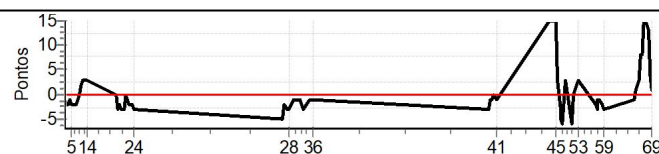

PC	Tp	Trc	DistPC	Ideal	Passagem	Pen	Erro	Pontos	NoPC	AtePC
56	Tmp	20	1.847	12:37:43	12:37:42	0	1s	-1	11º	18º
57	Tmp	20	2.380	12:38:22	12:38:21	0	1s	-1	9º	18º
58	Tmp	20	3.072	12:39:12	12:39:10	0	2s	-2	18º	18º
59	Tmp	20	3.632	12:39:52	12:39:49	0	3s	-3	22º	18º
60	Tmp	22	0.985	12:52:54	12:52:53	0	1s	-1	13º	18º
61	Tmp	22	1.540	12:53:40	12:53:41	0	1s	+1	5º	18º
62	Tmp	22	2.306	12:54:44	12:54:47	0	3s	+3	25º	18º
63	Tmp	22	2.868	12:55:31	12:55:39	0	8s	+8	35º	18º
64	Tmp	22	3.294	12:56:07	12:56:15	0	8s	+8	35º	19º
65	Tmp	22	3.705	12:56:42	12:56:58	0	16s	[+15]	40º	18º
66	Tmp	22	4.152	12:57:19	12:57:45	0	26s	[+15]	39º	18º
67	Tmp	22	5.118	12:58:40	12:58:53	0	13s	[+13]	38º	19º
68	Tmp	22	5.846	12:59:41	12:59:45	0	4s	+4	29º	20º
69	Tmp	22	6.195	13:00:10	13:00:11	0	1s	+1	5º	20º

Num	47	Pen	0	PCZ	5	Total PP	144	Col. Final	20º