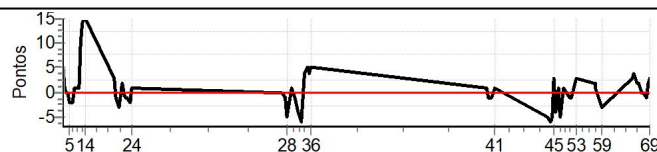

PC	Tp	Trc	DistPC	Ideal	Passagem	Pen	Erro	Pontos	NoPC	AtePC
56	Tmp	20	1.847	12:17:13	12:17:14	0	1s	+1	19º	17º
57	Tmp	20	2.380	12:17:52	12:17:52	0	0s	0	8º	17º
58	Tmp	20	3.072	12:18:42	12:18:40	0	2s	-2	24º	17º
59	Tmp	20	3.632	12:19:22	12:19:19	0	3s	-3	26º	17º
60	Tmp	22	0.985	12:32:24	12:32:27	0	3s	+3	35º	17º
61	Tmp	22	1.540	12:33:10	12:33:14	0	4s	+4	34º	17º
62	Tmp	22	2.306	12:34:14	12:34:16	0	2s	+2	24º	17º
63	Tmp	22	2.868	12:35:01	12:35:03	0	2s	+2	24º	17º
64	Tmp	22	3.294	12:35:37	12:35:38	0	1s	+1	13º	16º
65	Tmp	22	3.705	12:36:12	12:36:12	0	0s	0	8º	16º
66	Tmp	22	4.152	12:36:49	12:36:49	0	0s	0	4º	15º
67	Tmp	22	5.118	12:38:10	12:38:09	0	1s	-1	17º	15º
68	Tmp	22	5.846	12:39:11	12:39:13	0	2s	+2	23º	14º
69	Tmp	22	6.195	12:39:40	12:39:43	0	3s	+3	26º	15º

Num	6	Pen	0	PCZ	8	Total PP	122	Col. Final	15º