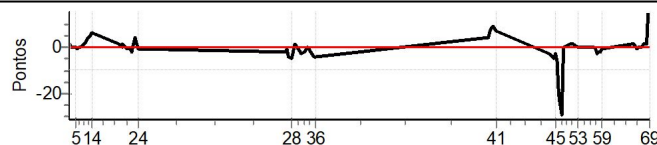

PC	Tp	Trc	DistPC	Ideal	Passagem	Pen	Erro	Pontos	NoPC	AtePC
56	Tmp	20	1.847	12:23:13	12:23:10	0	3s	-3	29º	22º
57	Tmp	20	2.380	12:23:52	12:23:50	0	2s	-2	22º	22º
58	Tmp	20	3.072	12:24:42	12:24:40	0	2s	-2	21º	22º
59	Tmp	20	3.632	12:25:22	12:25:21	0	1s	-1	12º	23º
60	Tmp	22	0.985	12:38:24	12:38:25	0	1s	+1	19º	23º
61	Tmp	22	1.540	12:39:10	12:39:11	0	1s	+1	11º	23º
62	Tmp	22	2.306	12:40:14	12:40:13	0	1s	-1	13º	23º
63	Tmp	22	2.868	12:41:01	12:41:01	0	0s	0	3º	23º
64	Tmp	22	3.294	12:41:37	12:41:37	0	0s	0	2º	23º
65	Tmp	22	3.705	12:42:12	12:42:12	0	0s	0	5º	22º
66	Tmp	22	4.152	12:42:49	12:42:50	0	1s	+1	8º	22º
67	Tmp	22	5.118	12:44:10	12:44:11	0	1s	+1	13º	22º
68	Tmp	22	5.846	12:45:11	12:45:27	0	16s	[+15]	45º	22º
69	Tmp	22	6.195	12:45:40	12:45:58	0	18s	[+15]	45º	22º

Num	18	Pen	0	PCZ	15	Total PP	173	Col. Final	22º