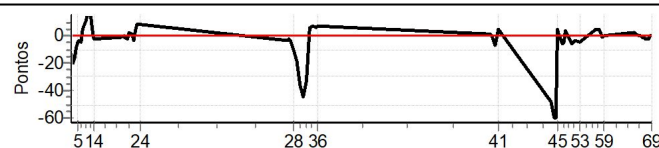

PC	Tp	Trc	DistPC	Ideal	Passagem	Pen	Erro	Pontos	NoPC	AtePC
56	Tmp	20	1.847	12:16:43	12:16:47	0	4s	+4	35º	41º
57	Tmp	20	2.380	12:17:22	12:17:24	0	2s	+2	27º	41º
58	Tmp	20	3.072	12:18:12	12:18:11	0	1s	-1	16º	41º
59	Tmp	20	3.632	12:18:52	12:18:52	0	0s	0	7º	41º
60	Tmp	22	0.985	12:31:54	12:31:56	0	2s	+2	30º	40º
61	Tmp	22	1.540	12:32:40	12:32:41	0	1s	+1	16º	40º
62	Tmp	22	2.306	12:33:44	12:33:44	0	0s	0	5º	40º
63	Tmp	22	2.868	12:34:31	12:34:31	0	0s	0	5º	39º
64	Tmp	22	3.294	12:35:07	12:35:06	0	1s	-1	14º	39º
65	Tmp	22	3.705	12:35:42	12:35:41	0	1s	-1	19º	39º
66	Tmp	22	4.152	12:36:19	12:36:17	0	2s	-2	20º	39º
67	Tmp	22	5.118	12:37:40	12:37:38	0	2s	-2	24º	39º
68	Tmp	22	5.846	12:38:41	12:38:41	0	0s	0	11º	39º
69	Tmp	22	6.195	12:39:10	12:39:10	0	0s	0	4º	39º

Num 5 Pen 0 PCZ 8 Total PP 514 Col. Final 39º