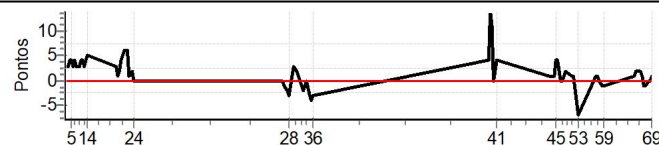

PC	Tp	Trc	DistPC	Ideal	Passagem	Pen	Erro	Pontos	NoPC	AtePC
56	Tmp	20	1.847	12:29:13	12:29:14	0	1s	+1	16º	20º
57	Tmp	20	2.380	12:29:52	12:29:52	0	0s	0	3º	19º
58	Tmp	20	3.072	12:30:42	12:30:41	0	1s	-1	10º	19º
59	Tmp	20	3.632	12:31:22	12:31:21	0	1s	-1	10º	19º
60	Tmp	22	0.985	12:44:24	12:44:25	0	1s	+1	16º	19º
61	Tmp	22	1.540	12:45:10	12:45:12	0	2s	+2	20º	19º
62	Tmp	22	2.306	12:46:14	12:46:16	0	2s	+2	18º	19º
63	Tmp	22	2.868	12:47:01	12:47:03	0	2s	+2	18º	19º
64	Tmp	22	3.294	12:47:37	12:47:38	0	1s	+1	7º	18º
65	Tmp	22	3.705	12:48:12	12:48:11	0	1s	-1	15º	17º
66	Tmp	22	4.152	12:48:49	12:48:48	0	1s	-1	6º	17º
67	Tmp	22	5.118	12:50:10	12:50:10	0	0s	0	5º	17º
68	Tmp	22	5.846	12:51:11	12:51:11	0	0s	0	5º	17º
69	Tmp	22	6.195	12:51:40	12:51:41	0	1s	+1	9º	16º

Num	30	Pen	0	PCZ	11	Total PP	123	Col. Final	16º