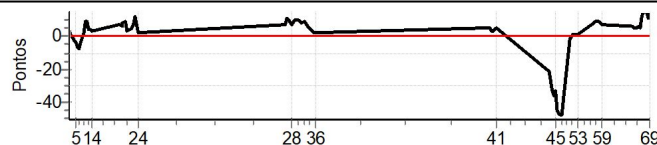

PC	Tp	Trc	DistPC	Ideal	Passagem	Pen	Erro	Pontos	NoPC	AtePC
56	Tmp	20	1.847	12:36:13	12:36:22	0	9s	+9	39º	42º
57	Tmp	20	2.380	12:36:52	12:37:01	0	9s	+9	39º	42º
58	Tmp	20	3.072	12:37:42	12:37:50	0	8s	+8	37º	42º
59	Tmp	20	3.632	12:38:22	12:38:29	0	7s	+7	34º	42º
60	Tmp	22	0.985	12:51:24	12:51:30	0	6s	+6	41º	42º
61	Tmp	22	1.540	12:52:10	12:52:15	0	5s	+5	36º	42º
62	Tmp	22	2.306	12:53:14	12:53:19	0	5s	+5	32º	42º
63	Tmp	22	2.868	12:54:01	12:54:07	0	6s	+6	34º	42º
64	Tmp	22	3.294	12:54:37	12:54:42	0	5s	+5	31º	42º
65	Tmp	22	3.705	12:55:12	12:55:24	0	12s	[+12]	36º	42º
66	Tmp	22	4.152	12:55:49	12:56:05	0	16s	[+15]	41º	42º
67	Tmp	22	5.118	12:57:10	12:57:26	0	16s	[+15]	41º	42º
68	Tmp	22	5.846	12:58:11	12:58:22	0	11s	[+11]	38º	42º
69	Tmp	22	6.195	12:58:40	12:58:54	0	14s	[+14]	39º	42º

Num 44 Pen 0 PCZ 1 Total PP 638 Col. Final 42º