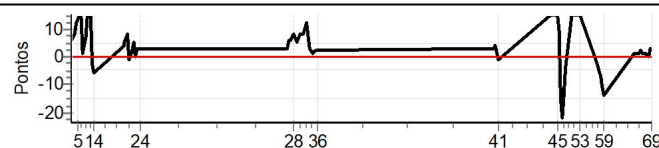

PC	Tp	Trc	DistPC	Ideal	Passagem	Pen	Erro	Pontos	NoPC	AtePC
56	Tmp	20	1.847	12:40:13	12:40:08	0	5s	-5	4º	3º
57	Tmp	20	2.380	12:40:52	12:40:45	0	7s	-7	5º	3º
58	Tmp	20	3.072	12:41:42	12:41:31	0	11s	-11	7º	3º
59	Tmp	20	3.632	12:42:22	12:42:08	0	14s	-14	6º	3º
60	Tmp	22	0.985	12:55:24	12:55:25	0	1s	+1	1º	3º
61	Tmp	22	1.540	12:56:10	12:56:11	0	1s	+1	2º	3º
62	Tmp	22	2.306	12:57:14	12:57:15	0	1s	+1	1º	3º
63	Tmp	22	2.868	12:58:01	12:58:03	0	2s	+2	2º	3º
64	Tmp	22	3.294	12:58:37	12:58:38	0	1s	+1	1º	3º
65	Tmp	22	3.705	12:59:12	12:59:13	0	1s	+1	1º	3º
66	Tmp	22	4.152	12:59:49	12:59:50	0	1s	+1	1º	3º
67	Tmp	22	5.118	13:01:10	13:01:10	0	0s	0	2º	3º
68	Tmp	22	5.846	13:02:11	13:02:14	0	3s	+3	4º	3º
69	Tmp	22	6.195	13:02:40	13:02:43	0	3s	+3	1º	3º

Num	52	Pen	0	PCZ	2	Total PP	369	Col. Final	3º