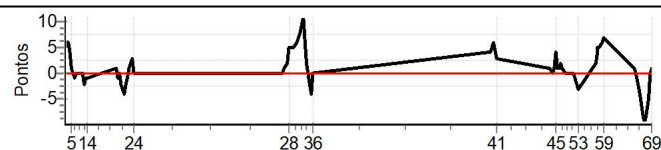

PC	Tp	Trc	DistPC	Ideal	Passagem	Pen	Erro	Pontos	NoPC	AtePC
56	Tmp	20	1.847	12:27:13	12:27:18	0	5s	+5	36º	13º
57	Tmp	20	2.380	12:27:52	12:27:57	0	5s	+5	35º	13º
58	Tmp	20	3.072	12:28:42	12:28:48	0	6s	+6	35º	14º
59	Tmp	20	3.632	12:29:22	12:29:29	0	7s	[+7]	36º	16º
60	Tmp	22	0.985	12:42:24	12:42:25	0	1s	+1	17º	16º
61	Tmp	22	1.540	12:43:10	12:43:10	0	0s	0	2º	15º
62	Tmp	22	2.306	12:44:14	12:44:11	0	3s	-3	28º	15º
63	Tmp	22	2.868	12:45:01	12:44:56	0	5s	-5	31º	15º
64	Tmp	22	3.294	12:45:37	12:45:30	0	7s	-7	34º	17º
65	Tmp	22	3.705	12:46:12	12:46:03	0	9s	-9	33º	19º
66	Tmp	22	4.152	12:46:49	12:46:40	0	9s	-9	32º	20º
67	Tmp	22	5.118	12:48:10	12:48:05	0	5s	-5	30º	20º
68	Tmp	22	5.846	12:49:11	12:49:11	0	0s	0	6º	19º
69	Tmp	22	6.195	12:49:40	12:49:41	0	1s	+1	11º	19º

Num	26	Pen	0	PCZ	15	Total PP	143	Col. Final	19º