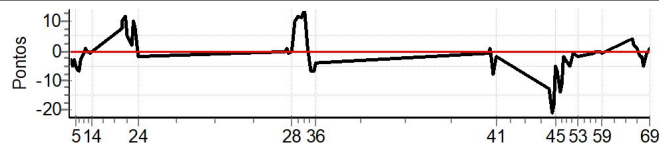

PC	Tp	Trc	DistPC	Ideal	Passagem	Pen	Erro	Pontos	NoPC	AtePC
56	Tmp	20	1.847	12:18:43	12:18:43	0	0s	0	8º	30º
57	Tmp	20	2.380	12:19:22	12:19:22	0	0s	0	7º	30º
58	Tmp	20	3.072	12:20:12	12:20:12	0	0s	0	4º	30º
59	Tmp	20	3.632	12:20:52	12:20:51	0	1s	-1	15º	30º
60	Tmp	22	0.985	12:33:54	12:33:58	0	4s	+4	37º	30º
61	Tmp	22	1.540	12:34:40	12:34:42	0	2s	+2	24º	30º
62	Tmp	22	2.306	12:35:44	12:35:45	0	1s	+1	16º	30º
63	Tmp	22	2.868	12:36:31	12:36:30	0	1s	-1	14º	30º
64	Tmp	22	3.294	12:37:07	12:37:05	0	2s	-2	24º	30º
65	Tmp	22	3.705	12:37:42	12:37:40	0	2s	-2	25º	30º
66	Tmp	22	4.152	12:38:19	12:38:14	0	5s	-5	30º	30º
67	Tmp	22	5.118	12:39:40	12:39:39	0	1s	-1	16º	30º
68	Tmp	22	5.846	12:40:41	12:40:41	0	0s	0	9º	28º
69	Tmp	22	6.195	12:41:10	12:41:11	0	1s	+1	13º	28º

Num	9	Pen	0	PCZ	10	Total PP	239	Col. Final	28º