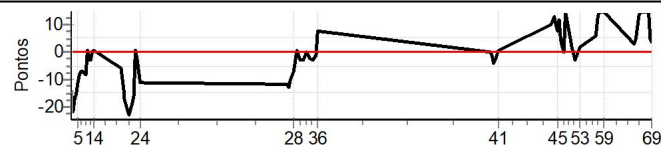

PC	Tp	Trc	DistPC	Ideal	Passagem	Pen	Erro	Pontos	NoPC	AtePC
56	Tmp	20	1.847	12:37:13	12:37:30	0	17s	[+15]	41º	36º
57	Tmp	20	2.380	12:37:52	12:38:10	0	18s	[+15]	41º	36º
58	Tmp	20	3.072	12:38:42	12:39:01	0	19s	[+15]	41º	36º
59	Tmp	20	3.632	12:39:22	12:39:42	0	20s	[+15]	40º	36º
60	Tmp	22	0.985	12:52:24	12:52:27	0	3s	+3	31º	36º
61	Tmp	22	1.540	12:53:10	12:53:15	0	5s	+5	35º	36º
62	Tmp	22	2.306	12:54:14	12:54:28	0	14s	+14	39º	37º
63	Tmp	22	2.868	12:55:01	12:55:20	0	19s	[+15]	40º	37º
64	Tmp	22	3.294	12:55:37	12:55:58	0	21s	[+15]	40º	37º
65	Tmp	22	3.705	12:56:12	12:56:45	0	33s	+15	41º	37º
66	Tmp	22	4.152	12:56:49	12:57:28	0	39s	+15	40º	37º
67	Tmp	22	5.118	12:58:10	12:58:29	0	19s	+15	40º	37º
68	Tmp	22	5.846	12:59:11	12:59:16	0	5s	+5	33º	37º
69	Tmp	22	6.195	12:59:40	12:59:44	0	4s	+4	28º	37º

Num	46	Pen	0	PCZ	4	Total PP	481	Col. Final	37º