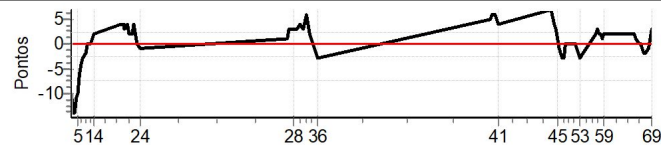

PC	Tp	Trc	DistPC	Ideal	Passagem	Pen	Erro	Pontos	NoPC	AtePC
56	Tmp	20	1.847	12:22:43	12:22:45	0	2s	+2	24º	24º
57	Tmp	20	2.380	12:23:22	12:23:24	0	2s	+2	23º	24º
58	Tmp	20	3.072	12:24:12	12:24:13	0	1s	+1	12º	24º
59	Tmp	20	3.632	12:24:52	12:24:54	0	2s	+2	20º	24º
60	Tmp	22	0.985	12:37:54	12:37:56	0	2s	+2	26º	24º
61	Tmp	22	1.540	12:38:40	12:38:41	0	1s	+1	12º	24º
62	Tmp	22	2.306	12:39:44	12:39:44	0	0s	0	3º	24º
63	Tmp	22	2.868	12:40:31	12:40:31	0	0s	0	4º	24º
64	Tmp	22	3.294	12:41:07	12:41:06	0	1s	-1	10º	24º
65	Tmp	22	3.705	12:41:42	12:41:40	0	2s	-2	22º	24º
66	Tmp	22	4.152	12:42:19	12:42:17	0	2s	-2	18º	24º
67	Tmp	22	5.118	12:43:40	12:43:39	0	1s	-1	14º	24º
68	Tmp	22	5.846	12:44:41	12:44:42	0	1s	+1	17º	24º
69	Tmp	22	6.195	12:45:10	12:45:13	0	3s	+3	23º	23º

Num	17	Pen	0	PCZ	10	Total PP	175	Col. Final	23º