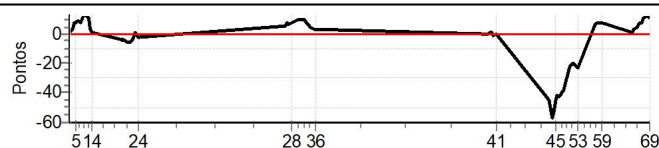

PC	Tp	Trc	DistPC	Ideal	Passagem	Pen	Erro	Pontos	NoPC	AtePC
56	Tmp	20	1.847	12:36:43	12:36:51	0	8s	+8	38º	43º
57	Tmp	20	2.380	12:37:22	12:37:30	0	8s	+8	36º	43º
58	Tmp	20	3.072	12:38:12	12:38:20	0	8s	+8	36º	43º
59	Tmp	20	3.632	12:38:52	12:39:00	0	8s	+8	37º	43º
60	Tmp	22	0.985	12:51:54	12:51:55	0	1s	+1	14º	43º
61	Tmp	22	1.540	12:52:40	12:52:43	0	3s	+3	26º	43º
62	Tmp	22	2.306	12:53:44	12:53:48	0	4s	+4	30º	43º
63	Tmp	22	2.868	12:54:31	12:54:37	0	6s	+6	33º	43º
64	Tmp	22	3.294	12:55:07	12:55:14	0	7s	+7	33º	43º
65	Tmp	22	3.705	12:55:42	12:55:50	0	8s	+8	32º	43º
66	Tmp	22	4.152	12:56:19	12:56:30	0	11s	[+11]	34º	43º
67	Tmp	22	5.118	12:57:40	12:57:52	0	12s	[+12]	36º	43º
68	Tmp	22	5.846	12:58:41	12:58:53	0	12s	[+12]	39º	43º
69	Tmp	22	6.195	12:59:10	12:59:21	0	11s	+11	37º	43º

Num	45	Pen	0	PCZ	2	Total PP	723	Col. Final	43º