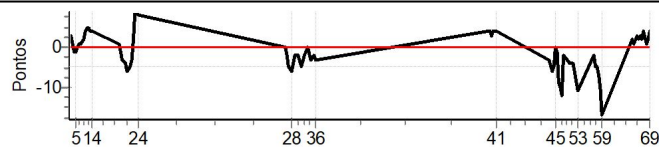

PC	Tp	Trc	DistPC	Ideal	Passagem	Pen	Erro	Pontos	NoPC	AtePC
56	Tmp	20	1.847	12:40:43	12:40:38	0	5s	-5	3º	1º
57	Tmp	20	2.380	12:41:22	12:41:15	0	7s	-7	4º	1º
58	Tmp	20	3.072	12:42:12	12:42:02	0	10s	-10	6º	1º
59	Tmp	20	3.632	12:42:52	12:42:35	0	17s	-17	7º	2º
60	Tmp	22	0.985	12:55:54	12:55:56	0	2s	+2	5º	2º
61	Tmp	22	1.540	12:56:40	12:56:41	0	1s	+1	1º	2º
62	Tmp	22	2.306	12:57:44	12:57:47	0	3s	+3	3º	2º
63	Tmp	22	2.868	12:58:31	12:58:33	0	2s	+2	1º	2º
64	Tmp	22	3.294	12:59:07	12:59:10	0	3s	+3	2º	2º
65	Tmp	22	3.705	12:59:42	12:59:44	0	2s	+2	2º	1º
66	Tmp	22	4.152	13:00:19	13:00:23	0	4s	+4	2º	1º
67	Tmp	22	5.118	13:01:40	13:01:41	0	1s	+1	3º	1º
68	Tmp	22	5.846	13:02:41	13:02:43	0	2s	+2	3º	1º
69	Tmp	22	6.195	13:03:10	13:03:14	0	4s	+4	3º	1º
Num	53	Pen	0	PCZ	4	Total PP	228	Col. Final	1º