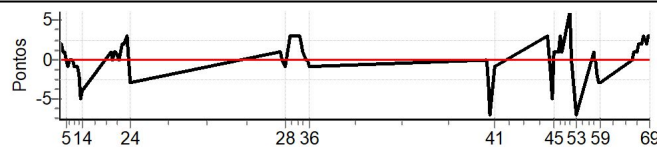

Num 15 Pen 0 PCZ 14 Total PP 98 Col. Final 9º