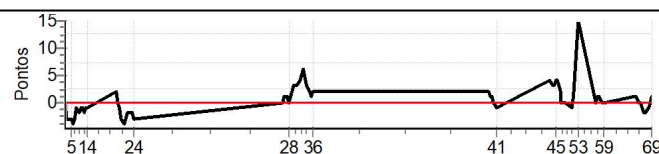

PC	Tp	Trc	DistPC	Ideal	Passagem	Pen	Erro	Pontos	NoPC	AtePC
56	Tmp	20	1.847	12:29:43	12:29:44	0	1s	+1	15º	11º
57	Tmp	20	2.380	12:30:22	12:30:23	0	1s	+1	14º	11º
58	Tmp	20	3.072	12:31:12	12:31:12	0	0s	0	2º	10º
59	Tmp	20	3.632	12:31:52	12:31:52	0	0s	0	4º	8º
60	Tmp	22	0.985	12:44:54	12:44:55	0	1s	+1	15º	8º
61	Tmp	22	1.540	12:45:40	12:45:41	0	1s	+1	9º	8º
62	Tmp	22	2.306	12:46:44	12:46:44	0	0s	0	2º	8º
63	Tmp	22	2.868	12:47:31	12:47:31	0	0s	0	2º	8º
64	Tmp	22	3.294	12:48:07	12:48:06	0	1s	-1	6º	7º
65	Tmp	22	3.705	12:48:42	12:48:40	0	2s	-2	20º	8º
66	Tmp	22	4.152	12:49:19	12:49:17	0	2s	-2	17º	8º
67	Tmp	22	5.118	12:50:40	12:50:39	0	1s	-1	11º	8º
68	Tmp	22	5.846	12:51:41	12:51:41	0	0s	0	4º	7º
69	Tmp	22	6.195	12:52:10	12:52:11	0	1s	+1	8º	7º

Num	31	Pen	0	PCZ	14	Total PP	90	Col. Final	7º