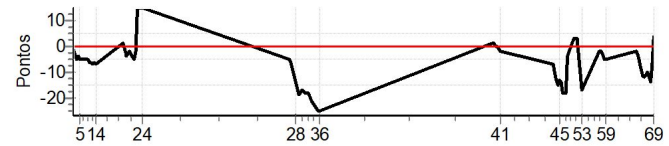

PC	Tp	Trc	DistPC	Ideal	Passagem	Pen	Erro	Pontos	NoPC	AtePC
56	Tmp	20	1.847	12:41:43	12:41:41	0	2s	-2	1º	5º
57	Tmp	20	2.380	12:42:22	12:42:19	0	3s	-3	1º	5º
58	Tmp	20	3.072	12:43:12	12:43:07	0	5s	-5	3º	5º
59	Tmp	20	3.632	12:43:52	12:43:47	0	5s	-5	2º	5º
60	Tmp	22	0.985	12:56:54	12:56:52	0	2s	-2	3º	5º
61	Tmp	22	1.540	12:57:40	12:57:37	0	3s	-3	5º	5º
62	Tmp	22	2.306	12:58:44	12:58:35	0	9s	-9	6º	5º
63	Tmp	22	2.868	12:59:31	12:59:20	0	11s	-11	6º	5º
64	Tmp	22	3.294	13:00:07	12:59:55	0	12s	-12	6º	5º
65	Tmp	22	3.705	13:00:42	13:00:31	0	11s	-11	6º	5º
66	Tmp	22	4.152	13:01:19	13:01:09	0	10s	-10	4º	5º
67	Tmp	22	5.118	13:02:40	13:02:26	0	14s	-14	6º	5º
68	Tmp	22	5.846	13:03:41	13:03:34	0	7s	-7	6º	5º
69	Tmp	22	6.195	13:04:10	13:04:14	0	4s	[+4]	2º	5º

Num	55	Pen	0	PCZ	2	Total PP	529	Col. Final	5º