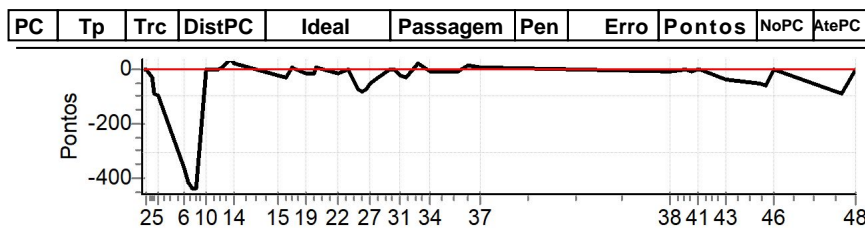

NORTE CRONOMETRAGEM com Netão (99)
98167-2222

Caminhos do Marchador 2023 - RN - Acacus - Caminhos do Marchador 2023

Performance Individual

PC	Tp	Trc	DistPC	Ideal	Passagem	Pen	Erro	Pontos	NoPC	AtePC
N u m	72	72 / Keyla								
		Cat / NL / Largada		Feminino / 8 / 08:44:00						
		5º								
PC	Tp	Trc	DistPC	Ideal	Passagem	Pen	Erro	Pontos	NoPC	AtePC
1	Tmp	2	399	08:46:45	08:46:47	0	2s	+2	2º	3º
2	Tmp	3	558	08:47:45	08:47:49	0	4s	+4	2º	3º
3	Tmp	4	791	08:49:45	08:49:31	0	14s	-28	5º	5º
4	Tmp	4	867	08:50:30	08:49:46	0	44s	-88	5º	5º
5	Tmp	4	987	08:51:42	08:50:52	0	50s	-100	4º	5º
6	Tmp	6	1360	08:59:18	08:56:16	0	3m02s	-364	4º	4º
7	Tmp	6	1451	09:00:13	08:56:44	0	3m29s	-418	4º	4º
8	Tmp	6	1596	09:01:40	08:58:01	0	3m39s	-438	4º	4º
9	Tmp	6	1710	09:02:48	08:59:08	0	3m40s	-440	4º	4º
10	Tmp	7	2058	09:05:53	09:05:55	0	2s	+2	3º	4º
11	Tmp	9	2459	09:09:29	09:09:32	0	3s	+3	4º	4º
12	Tmp	9	2614	09:10:31	09:10:38	0	7s	+7	3º	4º
13	Tmp	10	3063	09:12:52	09:13:30	0	38s	+38	5º	4º
14	Tmp	11	3257	09:14:11	09:14:36	0	25s	+25	5º	4º
15	Tmp	13	4475	09:27:16	09:27:05	0	11s	-22	4º	4º
16	Tmp	13	4696	09:29:28	09:29:12	0	16s	-32	4º	4º
17	Tmp	14	4936	09:31:07	09:31:14	0	7s	+7	3º	4º
18	Tmp	14	5164	09:32:38	09:32:41	0	3s	+3	3º	4º
19	Tmp	15	5469	09:35:29	09:35:23	0	6s	-12	4º	4º
20	Tmp	15	5675	09:37:32	09:37:26	0	6s	-12	4º	4º
21	Tmp	16	5807	09:38:33	09:38:39	0	6s	+6	5º	4º
22	Tmp	18	6373	09:45:01	09:44:52	0	9s	-18	4º	5º
23	Tmp	19	6735	09:47:37	09:47:38	0	1s	+1	2º	5º
24	Tmp	20	7097	09:50:34	09:49:57	0	37s	-74	4º	5º
25	Tmp	20	7222	09:51:49	09:51:07	0	42s	-84	5º	5º
26	Tmp	20	7369	09:53:17	09:52:41	0	36s	-72	4º	5º
27	Tmp	20	7484	09:54:26	09:54:02	0	24s	-48	4º	5º
28	Tmp	20	7715	09:56:45	09:56:32	0	13s	-26	5º	5º
29	Tmp	22	7866	10:00:11	10:00:14	0	3s	+3	2º	5º
30	Tmp	22	7959	10:01:07	10:01:06	0	1s	-2	4º	5º
31	Tmp	22	8163	10:03:09	10:02:58	0	11s	-22	5º	5º
32	Tmp	22	8357	10:05:05	10:04:50	0	15s	-30	5º	5º
33	Tmp	23	8775	10:08:16	10:08:39	0	23s	+23	4º	5º
34	Tmp	23	9340	10:12:02	10:11:57	0	5s	-10	3º	5º
35	Tmp	26	10443	10:20:29	10:20:26	0	3s	-6	5º	5º
36	Tmp	27	10898	10:23:16	10:23:35	0	19s	+19	4º	5º
37	Tmp	28	11546	10:26:52	10:26:59	0	7s	+7	4º	5º
38	Tmp	33	13870	11:23:17	11:23:15	0	2s	-4	3º	5º
39	Tmp	35	14527	11:27:44	11:27:44	0	0s	0	1º	5º
40	Tmp	35	14710	11:29:34	11:29:32	0	2s	-4	4º	5º
41	Tmp	36	15014	11:31:16	11:31:18	0	2s	+2	1º	5º
42	Tmp	37	15300	11:32:19	11:32:19	0	0s	0	1º	5º
43	Tmp	39	16270	11:39:49	11:39:32	0	17s	-34	5º	5º
44	Tmp	39	17254	11:49:40	11:49:14	0	26s	-52	5º	5º
45	Tmp	39	17425	11:51:22	11:50:52	0	30s	-60	5º	5º
46	Tmp	40	17788	11:54:04	11:54:07	0	3s	+3	1º	5º
47	Tmp	41	20132	12:14:03	12:13:19	0	44s	-88	4º	5º
48	Tmp	43	20885	12:18:14	12:18:14	0	0s	0	1º	5º
Num	72	Pen	0	PCZ	3	Total PP	2743	Col. Final	5º	