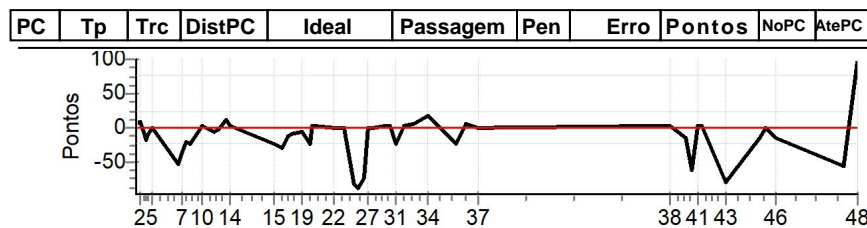

NORTE CRONOMETRAGEM com Netão (99)
98167-2222

Caminhos do Marchador 2023 - RN - Acacus - Caminhos do Marchador 2023

Performance Individual

PC	Tp	Trc	DistPC	Ideal	Passagem	Pen	Erro	Pontos	NoPC	AtePC
N u m	82	82 / Rafael Burle								
		Cat / NL / Largada		Mirim / 10 / 08:48:00						
PC	Tp	Trc	DistPC	Ideal	Passagem	Pen	Erro	Pontos	NoPC	AtePC
1	Tmp	2	399	08:50:45	08:50:52	0	7s	+7	3°	3°
2	Tmp	3	558	08:51:45	08:51:53	0	8s	+8	3°	3°
3	Tmp	4	791	08:53:45	08:53:36	0	9s	-18	2°	3°
4	Tmp	4	867	08:54:30	08:54:26	0	4s	-8	1°	2°
5	Tmp	4	987	08:55:42	08:55:43	0	1s	+1	1°	2°
6	Tmp	6	1360	09:03:18	09:02:51	0	27s	-54	1°	1°
7	Tmp	6	1451	09:04:13	09:03:55	0	18s	-36	2°	1°
8	Tmp	6	1596	09:05:40	09:05:30	0	10s	-20	1°	1°
9	Tmp	6	1710	09:06:48	09:06:36	0	12s	-24	3°	2°
10	Tmp	7	2058	09:09:53	09:09:55	0	2s	+2	1°	1°
11	Tmp	9	2459	09:13:29	09:13:26	0	3s	-6	2°	1°
12	Tmp	9	2614	09:14:31	09:14:29	0	2s	-4	2°	1°
13	Tmp	10	3063	09:16:52	09:17:05	0	13s	+13	3°	1°
14	Tmp	11	3257	09:18:11	09:18:13	0	2s	+2	2°	1°
15	Tmp	13	4475	09:31:16	09:31:05	0	11s	-22	2°	2°
16	Tmp	13	4696	09:33:28	09:33:14	0	14s	-28	1°	2°
17	Tmp	14	4936	09:35:07	09:35:01	0	6s	-12	1°	1°
18	Tmp	14	5164	09:36:38	09:36:33	0	5s	-10	1°	1°
19	Tmp	15	5469	09:39:29	09:39:26	0	3s	-6	3°	2°
20	Tmp	15	5675	09:41:32	09:41:20	0	12s	-24	3°	2°
21	Tmp	16	5807	09:42:33	09:42:35	0	2s	+2	2°	2°
22	Tmp	18	6373	09:49:01	09:49:02	0	1s	+1	1°	1°
23	Tmp	19	6735	09:51:37	09:51:37	0	0s	0	1°	1°
24	Tmp	20	7097	09:54:34	09:53:53	0	41s	-82	2°	2°
25	Tmp	20	7222	09:55:49	09:55:05	0	44s	-88	3°	2°
26	Tmp	20	7369	09:57:17	09:56:41	0	36s	-72	2°	2°
27	Tmp	20	7484	09:58:26	09:58:26	0	0s	0	1°	2°
28	Tmp	20	7715	10:00:45	10:00:45	0	0s	0	1°	1°
29	Tmp	22	7866	10:04:11	10:04:15	0	4s	+4	2°	1°
30	Tmp	22	7959	10:05:07	10:05:09	0	2s	+2	3°	1°
31	Tmp	22	8163	10:07:09	10:06:57	0	12s	-24	2°	2°
32	Tmp	22	8357	10:09:05	10:09:08	0	3s	+3	1°	2°
33	Tmp	23	8775	10:12:16	10:12:23	0	7s	+7	2°	2°
34	Tmp	23	9340	10:16:02	10:16:19	0	17s	+17	3°	2°
35	Tmp	26	10443	10:24:29	10:24:17	0	12s	-24	2°	2°
36	Tmp	27	10898	10:27:16	10:27:23	0	7s	+7	2°	2°
37	Tmp	28	11546	10:30:52	10:30:52	0	0s	0	1°	2°
38	Tmp	33	13870	11:27:17	11:27:21	0	4s	+4	2°	2°
39	Tmp	35	14527	11:31:44	11:31:36	0	8s	-16	1°	2°
40	Tmp	35	14710	11:33:34	11:33:03	0	31s	-62	3°	2°
41	Tmp	36	15014	11:35:16	11:35:19	0	3s	+3	1°	2°
42	Tmp	37	15300	11:36:19	11:36:22	0	3s	+3	1°	1°
43	Tmp	39	16270	11:43:49	11:43:09	0	40s	-80	2°	1°
44	Tmp	39	17254	11:53:40	11:53:32	0	8s	-16	1°	1°
45	Tmp	39	17425	11:55:22	11:55:22	0	0s	0	1°	1°
46	Tmp	40	17788	11:58:04	11:57:57	0	7s	-14	2°	1°
47	Tmp	41	20132	12:18:03	12:17:35	0	28s	-56	1°	1°
48	Tmp	43	20885	12:22:14	12:23:54	0	1m40s	+100	3°	1°
Num	82	Pen	0	PCZ	5	Total PP	992	Col. Final	1°	