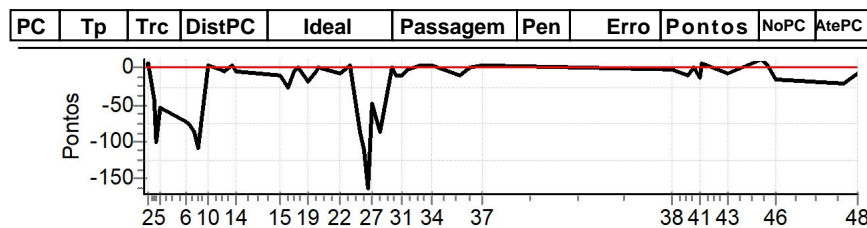

Num 40 Pen 0 PCZ 0 Total PP 2342 Col. Final 7º

NORTE CRONOMETRAGEM com Netão (99)
98167-2222

Caminhos do Marchador 2023 - RN - Acacus - Caminhos do Marchador 2023

Performance Individual

PC	Tp	Trc	DistPC	Ideal	Passagem	Pen	Erro	Pontos	NoPC	AtePC
N u m	44	44 / Jose Luis								
		Cat / NL / Largada		Master / 4 / 08:36:00						
		5º								
PC	Tp	Trc	DistPC	Ideal	Passagem	Pen	Erro	Pontos	NoPC	AtePC
1	Tmp	2	399	08:38:45	08:38:46	0	1s	+1	2º	2º
2	Tmp	3	558	08:39:45	08:39:51	0	6s	+6	5º	4º
3	Tmp	4	791	08:41:45	08:41:23	0	22s	-44	5º	5º
4	Tmp	4	867	08:42:30	08:41:39	0	51s	-102	5º	5º
5	Tmp	4	987	08:43:42	08:43:15	0	27s	-54	3º	3º
6	Tmp	6	1360	08:51:18	08:50:42	0	36s	-72	4º	3º
7	Tmp	6	1451	08:52:13	08:51:34	0	39s	-78	5º	3º
8	Tmp	6	1596	08:53:40	08:52:56	0	44s	-88	3º	3º
9	Tmp	6	1710	08:54:48	08:53:54	0	54s	-108	3º	3º
10	Tmp	7	2058	08:57:53	08:57:56	0	3s	+3	3º	3º
11	Tmp	9	2459	09:01:29	09:01:28	0	1s	-2	1º	3º
12	Tmp	9	2614	09:02:31	09:02:29	0	2s	-4	4º	3º
13	Tmp	10	3063	09:04:52	09:04:56	0	4s	+4	1º	3º
14	Tmp	11	3257	09:06:11	09:06:09	0	2s	-4	4º	3º
15	Tmp	13	4475	09:19:16	09:19:11	0	5s	-10	2º	3º
16	Tmp	13	4696	09:21:28	09:21:15	0	13s	-26	3º	3º
17	Tmp	14	4936	09:23:07	09:23:05	0	2s	-4	3º	3º
18	Tmp	14	5164	09:24:38	09:24:38	0	0s	0	2º	3º
19	Tmp	15	5469	09:27:29	09:27:20	0	9s	-18	5º	3º
20	Tmp	15	5675	09:29:32	09:29:30	0	2s	-4	3º	3º
21	Tmp	16	5807	09:30:33	09:30:35	0	2s	+2	5º	3º
22	Tmp	18	6373	09:37:01	09:36:58	0	3s	-6	3º	3º
23	Tmp	19	6735	09:39:37	09:39:41	0	4s	+4	3º	3º
24	Tmp	20	7097	09:42:34	09:41:50	0	44s	-88	5º	3º
25	Tmp	20	7222	09:43:49	09:42:53	0	56s	-112	5º	3º
26	Tmp	20	7369	09:45:17	09:43:55	0	1m22s	-164	5º	3º
27	Tmp	20	7484	09:46:26	09:46:02	0	24s	-48	4º	4º
28	Tmp	20	7715	09:48:45	09:48:01	0	44s	-88	5º	5º
29	Tmp	22	7866	09:52:11	09:52:12	0	1s	+1	2º	5º
30	Tmp	22	7959	09:53:07	09:53:02	0	5s	-10	5º	5º
31	Tmp	22	8163	09:55:09	09:55:04	0	5s	-10	3º	5º
32	Tmp	22	8357	09:57:05	09:57:04	0	1s	-2	3º	5º
33	Tmp	23	8775	10:00:16	10:00:21	0	5s	+5	4º	5º
34	Tmp	23	9340	10:04:02	10:04:06	0	4s	+4	4º	5º
35	Tmp	26	10443	10:12:29	10:12:24	0	5s	-10	5º	5º
36	Tmp	27	10898	10:15:16	10:15:17	0	1s	+1	1º	5º
37	Tmp	28	11546	10:18:52	10:18:57	0	5s	+5	4º	5º
38	Tmp	33	13870	11:15:17	11:15:16	0	1s	-2	1º	5º
39	Tmp	35	14527	11:19:44	11:19:39	0	5s	-10	3º	5º
40	Tmp	35	14710	11:21:34	11:21:35	0	1s	+1	1º	5º
41	Tmp	36	15014	11:23:16	11:23:10	0	6s	-12	5º	5º
42	Tmp	37	15300	11:24:19	11:24:25	0	6s	+6	5º	5º
43	Tmp	39	16270	11:31:49	11:31:46	0	3s	-6	2º	5º
44	Tmp	39	17254	11:41:40	11:41:52	0	12s	+12	5º	5º
45	Tmp	39	17425	11:43:22	11:43:25	0	3s	+3	3º	5º
46	Tmp	40	17788	11:46:04	11:45:56	0	8s	-16	5º	5º
47	Tmp	41	20132	12:06:03	12:05:52	0	11s	-22	5º	5º
48	Tmp	43	20885	12:10:14	12:10:10	0	4s	-8	3º	5º
Num	44	Pen	0	PCZ	1	Total PP	1290	Col. Final	5º	