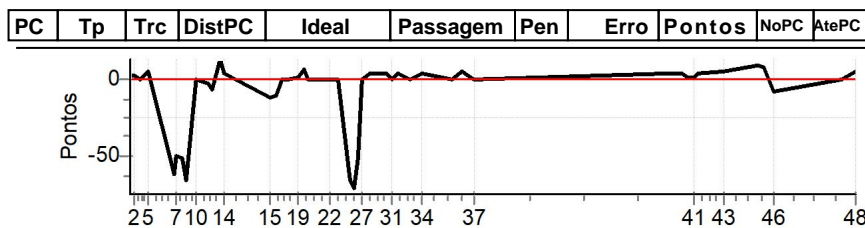

NORTE CRONOMETRAGEM com Netão (99)
98167-2222

Caminhos do Marchador 2023 - RN - Acacus - Caminhos do Marchador 2023

Performance Individual

PC	Tp	Trc	DistPC	Ideal	Passagem	Pen	Erro	Pontos	NoPC	AtePC
N u m	143	143 / Julia								
		Cat / NL / Largada Kids / 5 / 08:38:00								
		1º								
PC	Tp	Trc	DistPC	Ideal	Passagem	Pen	Erro	Pontos	NoPC	AtePC
1	Tmp	2	399	08:40:45	08:40:48	0	3s	+3	1º	1º
2	Tmp	3	558	08:41:45	08:41:48	0	3s	+3	1º	1º
3	Tmp	4	791	08:43:45	08:43:45	0	0s	0	1º	1º
4	Tmp	4	867	08:44:30	08:44:32	0	2s	+2	1º	1º
5	Tmp	4	987	08:45:42	08:45:48	0	6s	+6	1º	1º
6	Tmp	6	1360	08:53:18	08:52:47	0	31s	-62	1º	1º
7	Tmp	6	1451	08:54:13	08:53:48	0	25s	-50	1º	1º
8	Tmp	6	1596	08:55:40	08:55:14	0	26s	-52	1º	1º
9	Tmp	6	1710	08:56:48	08:56:15	0	33s	-66	1º	1º
10	Tmp	7	2058	08:59:53	08:59:53	0	0s	0	1º	1º
11	Tmp	9	2459	09:03:29	09:03:28	0	1s	-2	1º	1º
12	Tmp	9	2614	09:04:31	09:04:28	0	3s	-6	1º	1º
13	Tmp	10	3063	09:06:52	09:07:06	0	14s	+14	1º	1º
14	Tmp	11	3257	09:08:11	09:08:15	0	4s	+4	1º	1º
15	Tmp	13	4475	09:21:16	09:21:10	0	6s	-12	1º	1º
16	Tmp	13	4696	09:23:28	09:23:23	0	5s	-10	1º	1º
17	Tmp	14	4936	09:25:07	09:25:08	0	1s	+1	1º	1º
18	Tmp	14	5164	09:26:38	09:26:39	0	1s	+1	1º	1º
19	Tmp	15	5469	09:29:29	09:29:31	0	2s	+2	1º	1º
20	Tmp	15	5675	09:31:32	09:31:39	0	7s	+7	1º	1º
21	Tmp	16	5807	09:32:33	09:32:34	0	1s	+1	1º	1º
22	Tmp	18	6373	09:39:01	09:39:01	0	0s	0	1º	1º
23	Tmp	19	6735	09:41:37	09:41:37	0	0s	0	1º	1º
24	Tmp	20	7097	09:44:34	09:44:01	0	33s	-66	1º	1º
25	Tmp	20	7222	09:45:49	09:45:13	0	36s	-72	1º	1º
26	Tmp	20	7369	09:47:17	09:46:51	0	26s	-52	1º	1º
27	Tmp	20	7484	09:48:26	09:48:26	0	0s	0	1º	1º
28	Tmp	20	7715	09:50:45	09:50:49	0	4s	+4	1º	1º
29	Tmp	22	7866	09:54:11	09:54:15	0	4s	+4	1º	1º
30	Tmp	22	7959	09:55:07	09:55:11	0	4s	+4	1º	1º
31	Tmp	22	8163	09:57:09	09:57:10	0	1s	+1	1º	1º
32	Tmp	22	8357	09:59:05	09:59:10	0	5s	+5	1º	1º
33	Tmp	23	8775	10:02:16	10:02:16	0	0s	0	1º	1º
34	Tmp	23	9340	10:06:02	10:06:06	0	4s	+4	1º	1º
35	Tmp	26	10443	10:14:29	10:14:30	0	1s	+1	1º	1º
36	Tmp	27	10898	10:17:16	10:17:22	0	6s	+6	1º	1º
37	Tmp	28	11546	10:20:52	10:20:53	0	1s	+1	1º	1º
38	Tmp	33	13870	11:17:17	11:17:21	0	4s	+4	1º	1º
39	Tmp	35	14527	11:21:44	11:21:49	0	5s	+5	1º	1º
40	Tmp	35	14710	11:23:34	11:23:36	0	2s	+2	1º	1º
41	Tmp	36	15014	11:25:16	11:25:18	0	2s	+2	1º	1º
42	Tmp	37	15300	11:26:19	11:26:23	0	4s	+4	1º	1º
43	Tmp	39	16270	11:33:49	11:33:55	0	6s	+6	1º	1º
44	Tmp	39	17254	11:43:40	11:43:50	0	10s	+10	1º	1º
45	Tmp	39	17425	11:45:22	11:45:30	0	8s	+8	1º	1º
46	Tmp	40	17788	11:48:04	11:48:00	0	4s	-8	1º	1º
47	Tmp	41	20132	12:08:03	12:08:03	0	0s	0	1º	1º
48	Tmp	43	20885	12:12:14	12:12:20	0	6s	+6	1º	1º
Num	143	Pen	0	PCZ	7	Total PP	579	Col. Final	1º	