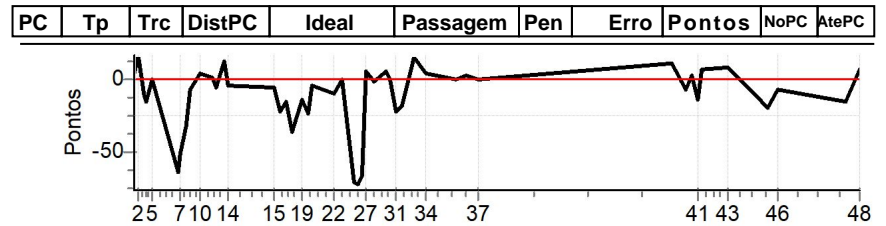

Num 91 Pen 0 PCZ 2 Total PP 665 Col. Final 1º

NORTE CRONOMETRAGEM com Netão (99)
98167-2222

Caminhos do Marchador 2023 - RN - Acacus - Caminhos do Marchador 2023

Performance Individual

PC	Tp	Trc	DistPC	Ideal	Passagem	Pen	Erro	Pontos	NoPC	AtePC
N u m	92	92 / Dita								
		Cat / NL / Largada		Feminino / 11 / 08:50:00						
		2º								
PC	Tp	Trc	DistPC	Ideal	Passagem	Pen	Erro	Pontos	NoPC	AtePC
1	Tmp	2	399	08:52:45	08:52:49	0	4s	+4	5º	5º
2	Tmp	3	558	08:53:45	08:54:01	0	16s	+16	5º	5º
3	Tmp	4	791	08:55:45	08:55:39	0	6s	-12	3º	4º
4	Tmp	4	867	08:56:30	08:56:22	0	8s	-16	3º	3º
5	Tmp	4	987	08:57:42	08:57:42	0	0s	0	1º	3º
6	Tmp	6	1360	09:05:18	09:04:46	0	32s	-64	2º	3º
7	Tmp	6	1451	09:06:13	09:05:47	0	26s	-52	1º	3º
8	Tmp	6	1596	09:07:40	09:07:24	0	16s	-32	1º	1º
9	Tmp	6	1710	09:08:48	09:08:44	0	4s	-8	1º	1º
10	Tmp	7	2058	09:11:53	09:11:57	0	4s	+4	5º	1º
11	Tmp	9	2459	09:15:29	09:15:30	0	1s	+1	2º	1º
12	Tmp	9	2614	09:16:31	09:16:28	0	3s	-6	2º	1º
13	Tmp	10	3063	09:18:52	09:19:04	0	12s	+12	1º	1º
14	Tmp	11	3257	09:20:11	09:20:09	0	2s	-4	2º	1º
15	Tmp	13	4475	09:33:16	09:33:13	0	3s	-6	1º	1º
16	Tmp	13	4696	09:35:28	09:35:17	0	11s	-22	1º	1º
17	Tmp	14	4936	09:37:07	09:36:59	0	8s	-16	5º	1º
18	Tmp	14	5164	09:38:38	09:38:20	0	18s	-36	5º	1º
19	Tmp	15	5469	09:41:29	09:41:22	0	7s	-14	5º	1º
20	Tmp	15	5675	09:43:32	09:43:20	0	12s	-24	5º	2º
21	Tmp	16	5807	09:44:33	09:44:31	0	2s	-4	3º	2º
22	Tmp	18	6373	09:51:01	09:50:56	0	5s	-10	2º	2º
23	Tmp	19	6735	09:53:37	09:53:37	0	0s	0	1º	1º
24	Tmp	20	7097	09:56:34	09:55:59	0	35s	-70	3º	2º
25	Tmp	20	7222	09:57:49	09:57:13	0	36s	-72	3º	2º
26	Tmp	20	7369	09:59:17	09:58:44	0	33s	-66	2º	1º
27	Tmp	20	7484	10:00:26	10:00:31	0	5s	+5	1º	1º
28	Tmp	20	7715	10:02:45	10:02:44	0	1s	-2	3º	1º
29	Tmp	22	7866	10:06:11	10:06:16	0	5s	+5	3º	1º
30	Tmp	22	7959	10:07:07	10:07:07	0	0s	0	1º	1º
31	Tmp	22	8163	10:09:09	10:08:58	0	11s	-22	4º	2º
32	Tmp	22	8357	10:11:05	10:10:56	0	9s	-18	3º	2º
33	Tmp	23	8775	10:14:16	10:14:31	0	15s	+15	3º	2º
34	Tmp	23	9340	10:18:02	10:18:05	0	3s	+3	1º	2º
35	Tmp	26	10443	10:26:29	10:26:29	0	0s	0	1º	2º
36	Tmp	27	10898	10:29:16	10:29:18	0	2s	+2	1º	2º
37	Tmp	28	11546	10:32:52	10:32:52	0	0s	0	1º	2º
38	Tmp	33	13870	11:29:17	11:29:27	0	10s	+10	5º	2º
39	Tmp	35	14527	11:33:44	11:33:40	0	4s	-8	5º	2º
40	Tmp	35	14710	11:35:34	11:35:36	0	2s	+2	2º	2º
41	Tmp	36	15014	11:37:16	11:37:09	0	7s	-14	5º	2º
42	Tmp	37	15300	11:38:19	11:38:26	0	7s	+7	5º	2º
43	Tmp	39	16270	11:45:49	11:45:57	0	8s	+8	2º	2º
44	Tmp	39	17254	11:55:40	11:55:32	0	8s	-16	3º	2º
45	Tmp	39	17425	11:57:22	11:57:12	0	10s	-20	3º	2º
46	Tmp	40	17788	12:00:04	12:00:00	0	4s	-8	3º	2º
47	Tmp	41	20132	12:20:03	12:19:55	0	8s	-16	3º	2º
48	Tmp	43	20885	12:24:14	12:24:20	0	6s	+6	5º	2º
Num	92	Pen	0	PCZ	5	Total PP	758	Col. Final	2º	