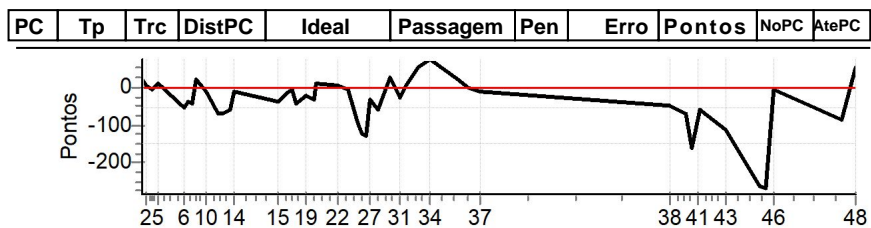

NORTE CRONOMETRAGEM com Netão (99)
98167-2222

Caminhos do Marchador 2023 - RN - Acacus - Caminhos do Marchador 2023

Performance Individual

PC	Tp	Trc	DistPC	Ideal	Passagem	Pen	Erro	Pontos	NoPC	AtePC
N u m	32	32 / Elio Barreto								
		Cat / NL / Largada		Iniciante / 3 / 08:34:00						
		6º								
PC	Tp	Trc	DistPC	Ideal	Passagem	Pen	Erro	Pontos	NoPC	AtePC
1	Tmp	2	399	08:36:45	08:37:07	0	22s	+22	5º	5º
2	Tmp	3	558	08:37:45	08:37:53	0	8s	+8	4º	5º
3	Tmp	4	791	08:39:45	08:39:44	0	1s	-2	1º	2º
4	Tmp	4	867	08:40:30	08:40:32	0	2s	+2	4º	1º
5	Tmp	4	987	08:41:42	08:41:57	0	15s	+15	3º	1º
6	Tmp	6	1360	08:49:18	08:48:52	0	26s	-52	1º	1º
7	Tmp	6	1451	08:50:13	08:49:55	0	18s	-36	2º	1º
8	Tmp	6	1596	08:51:40	08:51:18	0	22s	-44	3º	3º
9	Tmp	6	1710	08:52:48	08:53:14	0	26s	+26	2º	3º
10	Tmp	7	2058	08:55:53	08:55:49	0	4s	-8	3º	3º
11	Tmp	9	2459	08:59:29	08:58:54	0	35s	-70	6º	3º
12	Tmp	9	2614	09:00:31	08:59:55	0	36s	-72	6º	3º
13	Tmp	10	3063	09:02:52	09:02:23	0	29s	-58	6º	3º
14	Tmp	11	3257	09:04:11	09:04:06	0	5s	-10	4º	3º
15	Tmp	13	4475	09:17:16	09:16:58	0	18s	-36	6º	3º
16	Tmp	13	4696	09:19:28	09:19:22	0	6s	-12	1º	3º
17	Tmp	14	4936	09:21:07	09:21:05	0	2s	-4	2º	3º
18	Tmp	14	5164	09:22:38	09:22:17	0	21s	-42	6º	3º
19	Tmp	15	5469	09:25:29	09:25:20	0	9s	-18	6º	3º
20	Tmp	15	5675	09:27:32	09:27:18	0	14s	-28	7º	3º
21	Tmp	16	5807	09:28:33	09:28:49	0	16s	+16	5º	3º
22	Tmp	18	6373	09:35:01	09:35:08	0	7s	+7	3º	3º
23	Tmp	19	6735	09:37:37	09:37:35	0	2s	-4	3º	3º
24	Tmp	20	7097	09:40:34	09:39:46	0	48s	-96	7º	4º
25	Tmp	20	7222	09:41:49	09:40:48	0	1m01s	-122	7º	4º
26	Tmp	20	7369	09:43:17	09:42:11	0	1m06s	-132	6º	4º
27	Tmp	20	7484	09:44:26	09:44:12	0	14s	-28	5º	4º
28	Tmp	20	7715	09:46:45	09:46:17	0	28s	-56	6º	5º
29	Tmp	22	7866	09:50:11	09:50:40	0	29s	+29	7º	5º
30	Tmp	22	7959	09:51:07	09:51:17	0	10s	+10	6º	5º
31	Tmp	22	8163	09:53:09	09:52:57	0	12s	-24	6º	5º
32	Tmp	22	8357	09:55:05	09:55:13	0	8s	+8	2º	5º
33	Tmp	23	8775	09:58:16	09:59:12	0	56s	+56	6º	6º
34	Tmp	23	9340	10:02:02	10:03:22	0	1m20s	+80	7º	6º
35	Tmp	26	10443	10:10:29	10:10:54	0	25s	+25	6º	6º
36	Tmp	27	10898	10:13:16	10:13:19	0	3s	+3	2º	6º
37	Tmp	28	11546	10:16:52	10:16:47	0	5s	-10	4º	6º
38	Tmp	33	13870	11:13:17	11:12:54	0	23s	-46	7º	6º
39	Tmp	35	14527	11:17:44	11:17:09	0	35s	-70	7º	6º
40	Tmp	35	14710	11:19:34	11:18:12	0	1m22s	-164	7º	6º
41	Tmp	36	15014	11:21:16	11:20:33	0	43s	-86	7º	6º
42	Tmp	37	15300	11:22:19	11:21:49	0	30s	-60	7º	6º
43	Tmp	39	16270	11:29:49	11:28:53	0	56s	-112	6º	6º
44	Tmp	39	17254	11:39:40	11:37:27	0	2m13s	-266	7º	6º
45	Tmp	39	17425	11:41:22	11:39:05	0	2m17s	-274	7º	6º
46	Tmp	40	17788	11:44:04	11:44:02	0	2s	-4	4º	6º
47	Tmp	41	20132	12:04:03	12:03:20	0	43s	-86	4º	6º
48	Tmp	43	20885	12:08:14	12:09:14	0	1m00s	+60	7º	6º
Num	32	Pen	0	PCZ	0	Total PP	2499	Col. Final	6º	