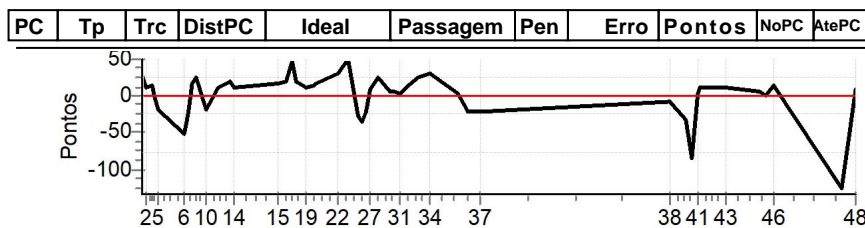

NORTE CRONOMETRAGEM com Netão (99)
98167-2222

Caminhos do Marchador 2023 - RN - Acacus - Caminhos do Marchador 2023

Performance Individual

PC	Tp	Trc	DistPC	Ideal	Passagem	Pen	Erro	Pontos	NoPC	AtePC
N u m	99	99 / Pedro Ribeiro								
		Cat / NL / Largada		Iniciante / 1 / 08:30:00						
PC	Tp	Trc	DistPC	Ideal	Passagem	Pen	Erro	Pontos	NoPC	AtePC
1	Tmp	2	399	08:32:45	08:33:12	0	27s	+27	6°	6°
2	Tmp	3	558	08:33:45	08:33:56	0	11s	+11	5°	6°
3	Tmp	4	791	08:35:45	08:35:58	0	13s	+13	3°	5°
4	Tmp	4	867	08:36:30	08:36:30	0	0s	0	2°	2°
5	Tmp	4	987	08:37:42	08:37:33	0	9s	-18	4°	4°
6	Tmp	6	1360	08:45:18	08:44:52	0	26s	-52	2°	3°
7	Tmp	6	1451	08:46:13	08:46:01	0	12s	-24	1°	2°
8	Tmp	6	1596	08:47:40	08:47:57	0	17s	+17	2°	1°
9	Tmp	6	1710	08:48:48	08:49:14	0	26s	+26	3°	1°
10	Tmp	7	2058	08:51:53	08:51:44	0	9s	-18	7°	1°
11	Tmp	9	2459	08:55:29	08:55:40	0	11s	+11	4°	1°
12	Tmp	9	2614	08:56:31	08:56:44	0	13s	+13	3°	1°
13	Tmp	10	3063	08:58:52	08:59:13	0	21s	+21	5°	1°
14	Tmp	11	3257	09:00:11	09:00:23	0	12s	+12	5°	2°
15	Tmp	13	4475	09:13:16	09:13:34	0	18s	+18	3°	2°
16	Tmp	13	4696	09:15:28	09:15:48	0	20s	+20	4°	2°
17	Tmp	14	4936	09:17:07	09:17:54	0	47s	+47	7°	2°
18	Tmp	14	5164	09:18:38	09:18:59	0	21s	+21	5°	2°
19	Tmp	15	5469	09:21:29	09:21:41	0	12s	+12	4°	2°
20	Tmp	15	5675	09:23:32	09:23:45	0	13s	+13	6°	2°
21	Tmp	16	5807	09:24:33	09:24:49	0	16s	+16	6°	2°
22	Tmp	18	6373	09:31:01	09:31:33	0	32s	+32	7°	2°
23	Tmp	19	6735	09:33:37	09:34:27	0	50s	+50	6°	2°
24	Tmp	20	7097	09:36:34	09:36:21	0	13s	-26	1°	2°
25	Tmp	20	7222	09:37:49	09:37:31	0	18s	-36	1°	2°
26	Tmp	20	7369	09:39:17	09:39:06	0	11s	-22	1°	2°
27	Tmp	20	7484	09:40:26	09:40:36	0	10s	+10	1°	2°
28	Tmp	20	7715	09:42:45	09:43:09	0	24s	+24	3°	2°
29	Tmp	22	7866	09:46:11	09:46:16	0	5s	+5	4°	2°
30	Tmp	22	7959	09:47:07	09:47:14	0	7s	+7	4°	2°
31	Tmp	22	8163	09:49:09	09:49:12	0	3s	+3	1°	2°
32	Tmp	22	8357	09:51:05	09:51:17	0	12s	+12	3°	2°
33	Tmp	23	8775	09:54:16	09:54:40	0	24s	+24	5°	2°
34	Tmp	23	9340	09:58:02	09:58:32	0	30s	+30	5°	2°
35	Tmp	26	10443	10:06:29	10:06:31	0	2s	+2	3°	2°
36	Tmp	27	10898	10:09:16	10:09:05	0	11s	-22	7°	2°
37	Tmp	28	11546	10:12:52	10:12:41	0	11s	-22	6°	2°
38	Tmp	33	13870	11:09:17	11:09:13	0	4s	-8	4°	2°
39	Tmp	35	14527	11:13:44	11:13:28	0	16s	-32	4°	2°
40	Tmp	35	14710	11:15:34	11:14:52	0	42s	-84	5°	2°
41	Tmp	36	15014	11:17:16	11:17:18	0	2s	+2	2°	2°
42	Tmp	37	15300	11:18:19	11:18:31	0	12s	+12	6°	2°
43	Tmp	39	16270	11:25:49	11:26:00	0	11s	+11	3°	2°
44	Tmp	39	17254	11:35:40	11:35:45	0	5s	+5	4°	2°
45	Tmp	39	17425	11:37:22	11:37:23	0	1s	+1	1°	2°
46	Tmp	40	17788	11:40:04	11:40:18	0	14s	+14	7°	2°
47	Tmp	41	20132	12:00:03	11:59:00	0	1m03s	-126	6°	2°
48	Tmp	43	20885	12:04:14	12:04:24	0	10s	+10	5°	2°