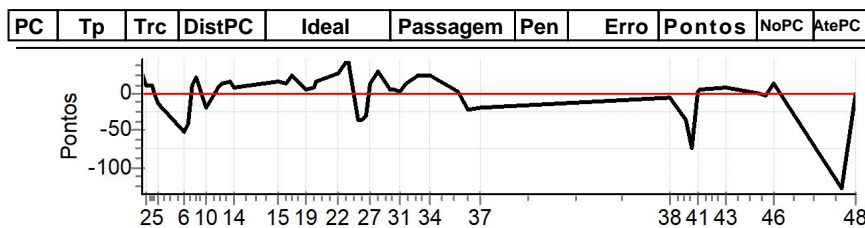

Num 7 Pen 0 PCZ 2 Total PP 983 Col. Final 1°

NORTE CRONOMETRAGEM com Netão (99)
98167-2222