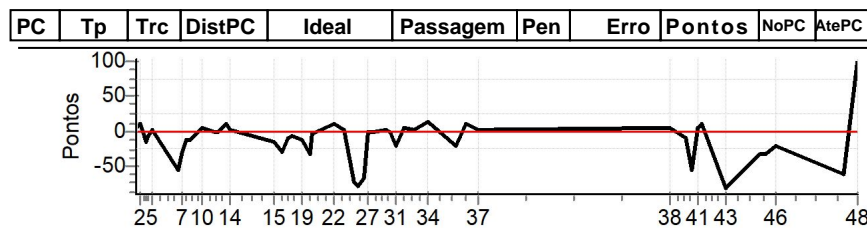

NORTE CRONOMETRAGEM com Netão (99)
98167-2222

Caminhos do Marchador 2023 - RN - Acacus - Caminhos do Marchador 2023

Performance Individual

PC	Tp	Trc	DistPC	Ideal	Passagem	Pen	Erro	Pontos	NoPC	AtePC
N u m	87	87 / Luis Jose dos Santos								
		Cat / NL / Largada		Aberta / 10 / 08:48:00						
PC	Tp	Trc	DistPC	Ideal	Passagem	Pen	Erro	Pontos	NoPC	AtePC
1	Tmp	2	399	08:50:45	08:50:51	0	6s	+6	3°	3°
2	Tmp	3	558	08:51:45	08:51:55	0	10s	+10	3°	3°
3	Tmp	4	791	08:53:45	08:53:37	0	8s	-16	4°	3°
4	Tmp	4	867	08:54:30	08:54:26	0	4s	-8	4°	1°
5	Tmp	4	987	08:55:42	08:55:45	0	3s	+3	2°	1°
6	Tmp	6	1360	09:03:18	09:02:50	0	28s	-56	3°	2°
7	Tmp	6	1451	09:04:13	09:03:58	0	15s	-30	3°	2°
8	Tmp	6	1596	09:05:40	09:05:34	0	6s	-12	1°	2°
9	Tmp	6	1710	09:06:48	09:06:42	0	6s	-12	2°	2°
10	Tmp	7	2058	09:09:53	09:09:57	0	4s	+4	2°	1°
11	Tmp	9	2459	09:13:29	09:13:29	0	0s	0	1°	1°
12	Tmp	9	2614	09:14:31	09:14:31	0	0s	0	1°	1°
13	Tmp	10	3063	09:16:52	09:17:03	0	11s	+11	3°	1°
14	Tmp	11	3257	09:18:11	09:18:12	0	1s	+1	3°	1°
15	Tmp	13	4475	09:31:16	09:31:08	0	8s	-16	4°	1°
16	Tmp	13	4696	09:33:28	09:33:13	0	15s	-30	5°	1°
17	Tmp	14	4936	09:35:07	09:35:02	0	5s	-10	4°	1°
18	Tmp	14	5164	09:36:38	09:36:34	0	4s	-8	1°	1°
19	Tmp	15	5469	09:39:29	09:39:23	0	6s	-12	4°	1°
20	Tmp	15	5675	09:41:32	09:41:16	0	16s	-32	7°	1°
21	Tmp	16	5807	09:42:33	09:42:31	0	2s	-4	3°	1°
22	Tmp	18	6373	09:49:01	09:49:11	0	10s	+10	5°	1°
23	Tmp	19	6735	09:51:37	09:51:40	0	3s	+3	2°	1°
24	Tmp	20	7097	09:54:34	09:53:58	0	36s	-72	2°	1°
25	Tmp	20	7222	09:55:49	09:55:09	0	40s	-80	3°	1°
26	Tmp	20	7369	09:57:17	09:56:43	0	34s	-68	4°	2°
27	Tmp	20	7484	09:58:26	09:58:26	0	0s	0	1°	2°
28	Tmp	20	7715	10:00:45	10:00:45	0	0s	0	2°	2°
29	Tmp	22	7866	10:04:11	10:04:14	0	3s	+3	3°	2°
30	Tmp	22	7959	10:05:07	10:05:07	0	0s	0	1°	2°
31	Tmp	22	8163	10:07:09	10:06:58	0	11s	-22	4°	2°
32	Tmp	22	8357	10:09:05	10:09:11	0	6s	+6	1°	2°
33	Tmp	23	8775	10:12:16	10:12:19	0	3s	+3	1°	2°
34	Tmp	23	9340	10:16:02	10:16:16	0	14s	+14	4°	2°
35	Tmp	26	10443	10:24:29	10:24:18	0	11s	-22	4°	2°
36	Tmp	27	10898	10:27:16	10:27:26	0	10s	+10	7°	2°
37	Tmp	28	11546	10:30:52	10:30:53	0	1s	+1	1°	2°
38	Tmp	33	13870	11:27:17	11:27:21	0	4s	+4	1°	2°
39	Tmp	35	14527	11:31:44	11:31:39	0	5s	-10	2°	2°
40	Tmp	35	14710	11:33:34	11:33:06	0	28s	-56	4°	2°
41	Tmp	36	15014	11:35:16	11:35:22	0	6s	+6	1°	2°
42	Tmp	37	15300	11:36:19	11:36:29	0	10s	+10	5°	2°
43	Tmp	39	16270	11:43:49	11:43:08	0	41s	-82	4°	2°
44	Tmp	39	17254	11:53:40	11:53:24	0	16s	-32	3°	2°
45	Tmp	39	17425	11:55:22	11:55:06	0	16s	-32	3°	2°
46	Tmp	40	17788	11:58:04	11:57:54	0	10s	-20	7°	2°
47	Tmp	41	20132	12:18:03	12:17:32	0	31s	-62	3°	2°
48	Tmp	43	20885	12:22:14	12:23:57	0	1m43s	+103	7°	2°
Num	87	Pen	0	PCZ	5	Total PP	1012	Col. Final	2°	