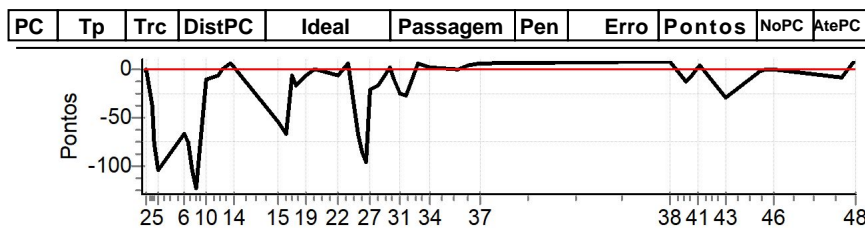

NORTE CRONOMETRAGEM com Netão (99)
98167-2222

Caminhos do Marchador 2023 - RN - Acacus - Caminhos do Marchador 2023

Performance Individual

PC	Tp	Trc	DistPC	Ideal	Passagem	Pen	Erro	Pontos	NoPC	AtePC
N u m	73	73 / Luciano Pessoa								
		Cat / NL / Largada		Master / 9 / 08:46:00						
		4º								
PC	Tp	Trc	DistPC	Ideal	Passagem	Pen	Erro	Pontos	NoPC	AtePC
1	Tmp	2	399	08:48:45	08:48:44	0	1s	-2	3º	3º
2	Tmp	3	558	08:49:45	08:49:46	0	1s	+1	2º	2º
3	Tmp	4	791	08:51:45	08:51:26	0	19s	-38	4º	3º
4	Tmp	4	867	08:52:30	08:51:51	0	39s	-78	4º	3º
5	Tmp	4	987	08:53:42	08:52:49	0	53s	-106	5º	4º
6	Tmp	6	1360	09:01:18	09:00:44	0	34s	-68	2º	4º
7	Tmp	6	1451	09:02:13	09:01:35	0	38s	-76	3º	4º
8	Tmp	6	1596	09:03:40	09:02:47	0	53s	-106	5º	5º
9	Tmp	6	1710	09:04:48	09:03:46	0	1m02s	-124	5º	5º
10	Tmp	7	2058	09:07:53	09:07:48	0	5s	-10	5º	5º
11	Tmp	9	2459	09:11:29	09:11:26	0	3s	-6	3º	5º
12	Tmp	9	2614	09:12:31	09:12:31	0	0s	0	1º	5º
13	Tmp	10	3063	09:14:52	09:14:58	0	6s	+6	3º	5º
14	Tmp	11	3257	09:16:11	09:16:14	0	3s	+3	3º	5º
15	Tmp	13	4475	09:29:16	09:28:49	0	27s	-54	4º	5º
16	Tmp	13	4696	09:31:28	09:30:55	0	33s	-66	5º	5º
17	Tmp	14	4936	09:33:07	09:33:04	0	3s	-6	4º	5º
18	Tmp	14	5164	09:34:38	09:34:30	0	8s	-16	3º	5º
19	Tmp	15	5469	09:37:29	09:37:26	0	3s	-6	3º	5º
20	Tmp	15	5675	09:39:32	09:39:32	0	0s	0	1º	5º
21	Tmp	16	5807	09:40:33	09:40:34	0	1s	+1	3º	5º
22	Tmp	18	6373	09:47:01	09:46:58	0	3s	-6	2º	5º
23	Tmp	19	6735	09:49:37	09:49:43	0	6s	+6	4º	5º
24	Tmp	20	7097	09:52:34	09:52:00	0	34s	-68	1º	4º
25	Tmp	20	7222	09:53:49	09:53:06	0	43s	-86	3º	4º
26	Tmp	20	7369	09:55:17	09:54:29	0	48s	-96	3º	4º
27	Tmp	20	7484	09:56:26	09:56:16	0	10s	-20	2º	3º
28	Tmp	20	7715	09:58:45	09:58:37	0	8s	-16	4º	4º
29	Tmp	22	7866	10:02:11	10:02:14	0	3s	+3	4º	4º
30	Tmp	22	7959	10:03:07	10:03:02	0	5s	-10	4º	4º
31	Tmp	22	8163	10:05:09	10:04:57	0	12s	-24	5º	4º
32	Tmp	22	8357	10:07:05	10:06:52	0	13s	-26	5º	4º
33	Tmp	23	8775	10:10:16	10:10:23	0	7s	+7	5º	4º
34	Tmp	23	9340	10:14:02	10:14:05	0	3s	+3	2º	4º
35	Tmp	26	10443	10:22:29	10:22:30	0	1s	+1	2º	4º
36	Tmp	27	10898	10:25:16	10:25:21	0	5s	+5	4º	4º
37	Tmp	28	11546	10:28:52	10:28:58	0	6s	+6	5º	4º
38	Tmp	33	13870	11:25:17	11:25:25	0	8s	+8	5º	4º
39	Tmp	35	14527	11:29:44	11:29:38	0	6s	-12	4º	4º
40	Tmp	35	14710	11:31:34	11:31:31	0	3s	-6	3º	4º
41	Tmp	36	15014	11:33:16	11:33:18	0	2s	+2	3º	4º
42	Tmp	37	15300	11:34:19	11:34:24	0	5s	+5	4º	4º
43	Tmp	39	16270	11:41:49	11:41:34	0	15s	-30	4º	4º
44	Tmp	39	17254	11:51:40	11:51:39	0	1s	-2	1º	4º
45	Tmp	39	17425	11:53:22	11:53:22	0	0s	0	1º	4º
46	Tmp	40	17788	11:56:04	11:56:04	0	0s	0	1º	4º
47	Tmp	41	20132	12:16:03	12:15:59	0	4s	-8	3º	4º
48	Tmp	43	20885	12:20:14	12:20:25	0	11s	+11	4º	4º