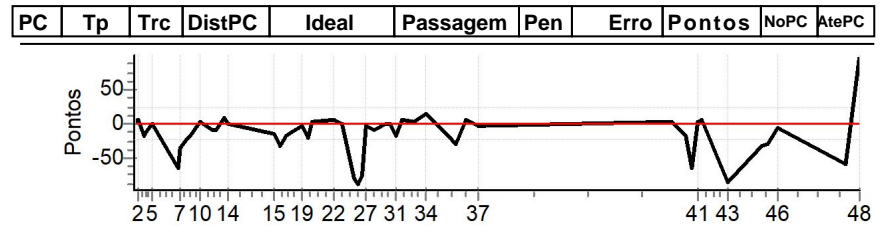

NORTE CRONOMETRAGEM com Netão (99)
98167-2222

Caminhos do Marchador 2023 - RN - Acacus - Caminhos do Marchador 2023

Performance Individual

PC	Tp	Trc	DistPC	Ideal	Passagem	Pen	Erro	Pontos	NoPC	AtePC
N u m	80	80 / Frederico Burle								
		Cat / NL / Largada		Mirim / 10 / 08:48:00						
PC	Tp	Trc	DistPC	Ideal	Passagem	Pen	Erro	Pontos	NoPC	AtePC
1	Tmp	2	399	08:50:45	08:50:49	0	4s	+4	1°	1°
2	Tmp	3	558	08:51:45	08:51:52	0	7s	+7	2°	2°
3	Tmp	4	791	08:53:45	08:53:37	0	8s	-16	1°	1°
4	Tmp	4	867	08:54:30	08:54:24	0	6s	-12	2°	1°
5	Tmp	4	987	08:55:42	08:55:43	0	1s	+1	2°	1°
6	Tmp	6	1360	09:03:18	09:02:47	0	31s	-62	2°	2°
7	Tmp	6	1451	09:04:13	09:03:56	0	17s	-34	1°	2°
8	Tmp	6	1596	09:05:40	09:05:29	0	11s	-22	2°	2°
9	Tmp	6	1710	09:06:48	09:06:39	0	9s	-18	2°	1°
10	Tmp	7	2058	09:09:53	09:09:56	0	3s	+3	2°	2°
11	Tmp	9	2459	09:13:29	09:13:25	0	4s	-8	3°	2°
12	Tmp	9	2614	09:14:31	09:14:27	0	4s	-8	3°	2°
13	Tmp	10	3063	09:16:52	09:17:02	0	10s	+10	2°	2°
14	Tmp	11	3257	09:18:11	09:18:12	0	1s	+1	1°	2°
15	Tmp	13	4475	09:31:16	09:31:09	0	7s	-14	1°	1°
16	Tmp	13	4696	09:33:28	09:33:12	0	16s	-32	2°	1°
17	Tmp	14	4936	09:35:07	09:34:59	0	8s	-16	3°	2°
18	Tmp	14	5164	09:36:38	09:36:33	0	5s	-10	2°	2°
19	Tmp	15	5469	09:39:29	09:39:28	0	1s	-2	1°	1°
20	Tmp	15	5675	09:41:32	09:41:22	0	10s	-20	2°	1°
21	Tmp	16	5807	09:42:33	09:42:37	0	4s	+4	3°	1°
22	Tmp	18	6373	09:49:01	09:49:06	0	5s	+5	2°	2°
23	Tmp	19	6735	09:51:37	09:51:37	0	0s	0	2°	2°
24	Tmp	20	7097	09:54:34	09:53:55	0	39s	-78	1°	1°
25	Tmp	20	7222	09:55:49	09:55:06	0	43s	-86	2°	1°
26	Tmp	20	7369	09:57:17	09:56:40	0	37s	-74	3°	1°
27	Tmp	20	7484	09:58:26	09:58:25	0	1s	-2	2°	1°
28	Tmp	20	7715	10:00:45	10:00:41	0	4s	-8	2°	2°
29	Tmp	22	7866	10:04:11	10:04:11	0	0s	0	1°	2°
30	Tmp	22	7959	10:05:07	10:05:07	0	0s	0	1°	2°
31	Tmp	22	8163	10:07:09	10:07:01	0	8s	-16	1°	1°
32	Tmp	22	8357	10:09:05	10:09:12	0	7s	+7	2°	1°
33	Tmp	23	8775	10:12:16	10:12:20	0	4s	+4	1°	1°
34	Tmp	23	9340	10:16:02	10:16:16	0	14s	+14	2°	1°
35	Tmp	26	10443	10:24:29	10:24:15	0	14s	-28	3°	1°
36	Tmp	27	10898	10:27:16	10:27:23	0	7s	+7	3°	1°
37	Tmp	28	11546	10:30:52	10:30:51	0	1s	-2	2°	1°
38	Tmp	33	13870	11:27:17	11:27:20	0	3s	+3	1°	1°
39	Tmp	35	14527	11:31:44	11:31:35	0	9s	-18	2°	1°
40	Tmp	35	14710	11:33:34	11:33:03	0	31s	-62	2°	1°
41	Tmp	36	15014	11:35:16	11:35:19	0	3s	+3	2°	1°
42	Tmp	37	15300	11:36:19	11:36:25	0	6s	+6	2°	2°
43	Tmp	39	16270	11:43:49	11:43:08	0	41s	-82	3°	2°
44	Tmp	39	17254	11:53:40	11:53:25	0	15s	-30	2°	2°
45	Tmp	39	17425	11:55:22	11:55:08	0	14s	-28	2°	2°
46	Tmp	40	17788	11:58:04	11:58:01	0	3s	-6	1°	2°
47	Tmp	41	20132	12:18:03	12:17:34	0	29s	-58	2°	2°
48	Tmp	43	20885	12:22:14	12:23:52	0	1m38s	+98	2°	2°
Num	80	Pen	0	PCZ	3	Total PP	1029	Col. Final	2°	