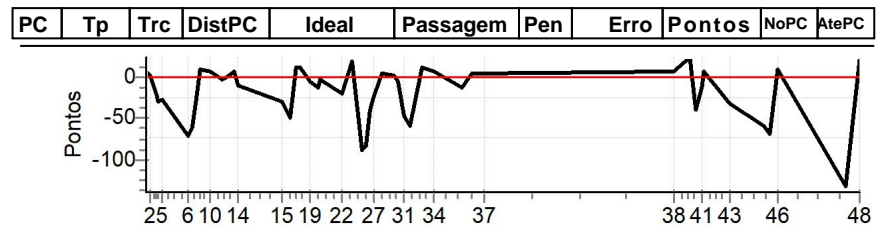

Num 8 Pen 0 PCZ 1 Total PP 1211 Col. Final 3º

NORTE CRONOMETRAGEM com Netão (99)
98167-2222

Caminhos do Marchador 2023 - RN - Acacus - Caminhos do Marchador 2023

Performance Individual

PC	Tp	Trc	DistPC	Ideal	Passagem	Pen	Erro	Pontos	NoPC	AtePC
N u m	10	10 / Wallas Nascimento								
		Cat / NL / Largada		Aberta / 2 / 08:32:00						
		4º								
PC	Tp	Trc	DistPC	Ideal	Passagem	Pen	Erro	Pontos	NoPC	AtePC
1	Tmp	2	399	08:34:45	08:34:51	0	6s	+6	4º	5º
2	Tmp	3	558	08:35:45	08:35:47	0	2s	+2	1º	1º
3	Tmp	4	791	08:37:45	08:37:35	0	10s	-20	5º	1º
4	Tmp	4	867	08:38:30	08:38:15	0	15s	-30	7º	3º
5	Tmp	4	987	08:39:42	08:39:29	0	13s	-26	7º	7º
6	Tmp	6	1360	08:47:18	08:46:43	0	35s	-70	6º	7º
7	Tmp	6	1451	08:48:13	08:47:42	0	31s	-62	6º	6º
8	Tmp	6	1596	08:49:40	08:49:26	0	14s	-28	4º	5º
9	Tmp	6	1710	08:50:48	08:50:58	0	10s	+10	1º	5º
10	Tmp	7	2058	08:53:53	08:54:00	0	7s	+7	3º	5º
11	Tmp	9	2459	08:57:29	08:57:28	0	1s	-2	4º	4º
12	Tmp	9	2614	08:58:31	08:58:31	0	0s	0	2º	4º
13	Tmp	10	3063	09:00:52	09:01:00	0	8s	+8	1º	3º
14	Tmp	11	3257	09:02:11	09:02:06	0	5s	-10	6º	3º
15	Tmp	13	4475	09:15:16	09:15:01	0	15s	-30	6º	5º
16	Tmp	13	4696	09:17:28	09:17:03	0	25s	-50	7º	5º
17	Tmp	14	4936	09:19:07	09:19:19	0	12s	+12	6º	5º
18	Tmp	14	5164	09:20:38	09:20:51	0	13s	+13	2º	5º
19	Tmp	15	5469	09:23:29	09:23:26	0	3s	-6	3º	5º
20	Tmp	15	5675	09:25:32	09:25:26	0	6s	-12	3º	5º
21	Tmp	16	5807	09:26:33	09:26:31	0	2s	-4	4º	5º
22	Tmp	18	6373	09:33:01	09:32:51	0	10s	-20	7º	5º
23	Tmp	19	6735	09:35:37	09:35:57	0	20s	+20	5º	5º
24	Tmp	20	7097	09:38:34	09:37:50	0	44s	-88	5º	5º
25	Tmp	20	7222	09:39:49	09:39:07	0	42s	-84	5º	5º
26	Tmp	20	7369	09:41:17	09:40:57	0	20s	-40	3º	4º
27	Tmp	20	7484	09:42:26	09:42:15	0	11s	-22	7º	4º
28	Tmp	20	7715	09:44:45	09:44:49	0	4s	+4	3º	4º
29	Tmp	22	7866	09:48:11	09:48:12	0	1s	+1	1º	4º
30	Tmp	22	7959	09:49:07	09:49:04	0	3s	-6	5º	4º
31	Tmp	22	8163	09:51:09	09:50:46	0	23s	-46	7º	4º
32	Tmp	22	8357	09:53:05	09:52:36	0	29s	-58	7º	4º
33	Tmp	23	8775	09:56:16	09:56:28	0	12s	+12	2º	4º
34	Tmp	23	9340	10:00:02	10:00:09	0	7s	+7	3º	4º
35	Tmp	26	10443	10:08:29	10:08:23	0	6s	-12	2º	4º
36	Tmp	27	10898	10:11:16	10:11:21	0	5s	+5	3º	4º
37	Tmp	28	11546	10:14:52	10:14:57	0	5s	+5	5º	4º
38	Tmp	33	13870	11:11:17	11:11:25	0	8s	+8	3º	4º
39	Tmp	35	14527	11:15:44	11:16:08	0	24s	+24	3º	4º
40	Tmp	35	14710	11:17:34	11:17:14	0	20s	-40	2º	4º
41	Tmp	36	15014	11:19:16	11:19:10	0	6s	-12	2º	4º
42	Tmp	37	15300	11:20:19	11:20:26	0	7s	+7	4º	4º
43	Tmp	39	16270	11:27:49	11:27:33	0	16s	-32	3º	4º
44	Tmp	39	17254	11:37:40	11:37:11	0	29s	-58	5º	4º
45	Tmp	39	17425	11:39:22	11:38:48	0	34s	-68	5º	4º
46	Tmp	40	17788	11:42:04	11:42:13	0	9s	+9	3º	4º
47	Tmp	41	20132	12:02:03	12:00:57	0	1m06s	-132	7º	4º
48	Tmp	43	20885	12:06:14	12:06:36	0	22s	+22	3º	4º
Num	10	Pen	0	PCZ	1	Total PP	1250	Col. Final	4º	