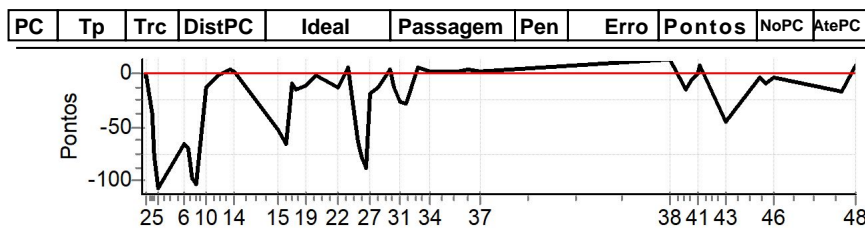

PC	Tp	Trc	DistPC	Ideal	Passagem	Pen	Erro	Pontos	NoPC	AtePC
N u m	74	74 / Edite Pessoa								
		Cat / NL / Largada		Iniciante / 9 / 08:46:00						
		4º								
PC	Tp	Trc	DistPC	Ideal	Passagem	Pen	Erro	Pontos	NoPC	AtePC
1	Tmp	2	399	08:48:45	08:48:43	0	2s	-4	4º	4º
2	Tmp	3	558	08:49:45	08:49:44	0	1s	-2	1º	1º
3	Tmp	4	791	08:51:45	08:51:26	0	19s	-38	5º	3º
4	Tmp	4	867	08:52:30	08:51:51	0	39s	-78	5º	6º
5	Tmp	4	987	08:53:42	08:52:48	0	54s	-108	7º	7º
6	Tmp	6	1360	09:01:18	09:00:45	0	33s	-66	4º	6º
7	Tmp	6	1451	09:02:13	09:01:38	0	35s	-70	4º	6º
8	Tmp	6	1596	09:03:40	09:02:51	0	49s	-98	6º	6º
9	Tmp	6	1710	09:04:48	09:03:56	0	52s	-104	6º	6º
10	Tmp	7	2058	09:07:53	09:07:47	0	6s	-12	4º	6º
11	Tmp	9	2459	09:11:29	09:11:28	0	1s	-2	2º	6º
12	Tmp	9	2614	09:12:31	09:12:31	0	0s	0	1º	6º
13	Tmp	10	3063	09:14:52	09:14:56	0	4s	+4	1º	6º
14	Tmp	11	3257	09:16:11	09:16:14	0	3s	+3	2º	6º
15	Tmp	13	4475	09:29:16	09:28:50	0	26s	-52	7º	6º
16	Tmp	13	4696	09:31:28	09:30:55	0	33s	-66	7º	6º
17	Tmp	14	4936	09:33:07	09:33:03	0	4s	-8	4º	6º
18	Tmp	14	5164	09:34:38	09:34:31	0	7s	-14	3º	6º
19	Tmp	15	5469	09:37:29	09:37:24	0	5s	-10	2º	6º
20	Tmp	15	5675	09:39:32	09:39:30	0	2s	-4	2º	6º
21	Tmp	16	5807	09:40:33	09:40:32	0	1s	-2	1º	6º
22	Tmp	18	6373	09:47:01	09:46:55	0	6s	-12	4º	6º
23	Tmp	19	6735	09:49:37	09:49:43	0	6s	+6	4º	6º
24	Tmp	20	7097	09:52:34	09:52:02	0	32s	-64	3º	6º
25	Tmp	20	7222	09:53:49	09:53:09	0	40s	-80	5º	6º
26	Tmp	20	7369	09:55:17	09:54:33	0	44s	-88	5º	6º
27	Tmp	20	7484	09:56:26	09:56:17	0	9s	-18	3º	6º
28	Tmp	20	7715	09:58:45	09:58:39	0	6s	-12	2º	4º
29	Tmp	22	7866	10:02:11	10:02:15	0	4s	+4	2º	4º
30	Tmp	22	7959	10:03:07	10:03:01	0	6s	-12	7º	4º
31	Tmp	22	8163	10:05:09	10:04:56	0	13s	-26	7º	4º
32	Tmp	22	8357	10:07:05	10:06:51	0	14s	-28	5º	4º
33	Tmp	23	8775	10:10:16	10:10:22	0	6s	+6	1º	3º
34	Tmp	23	9340	10:14:02	10:14:04	0	2s	+2	1º	3º
35	Tmp	26	10443	10:22:29	10:22:31	0	2s	+2	2º	3º
36	Tmp	27	10898	10:25:16	10:25:20	0	4s	+4	3º	3º
37	Tmp	28	11546	10:28:52	10:28:55	0	3s	+3	1º	3º
38	Tmp	33	13870	11:25:17	11:25:31	0	14s	+14	5º	3º
39	Tmp	35	14527	11:29:44	11:29:37	0	7s	-14	3º	3º
40	Tmp	35	14710	11:31:34	11:31:31	0	3s	-6	2º	3º
41	Tmp	36	15014	11:33:16	11:33:17	0	1s	+1	1º	3º
42	Tmp	37	15300	11:34:19	11:34:28	0	9s	+9	5º	3º
43	Tmp	39	16270	11:41:49	11:41:26	0	23s	-46	5º	4º
44	Tmp	39	17254	11:51:40	11:51:38	0	2s	-4	3º	4º
45	Tmp	39	17425	11:53:22	11:53:18	0	4s	-8	5º	4º
46	Tmp	40	17788	11:56:04	11:56:02	0	2s	-4	2º	4º
47	Tmp	41	20132	12:16:03	12:15:55	0	8s	-16	1º	4º
48	Tmp	43	20885	12:20:14	12:20:23	0	9s	+9	4º	4º
Num	74	Pen	0	PCZ	1	Total PP	1243	Col. Final	4º	

NORTE CRONOMETRAGEM com Netão (99)
98167-2222