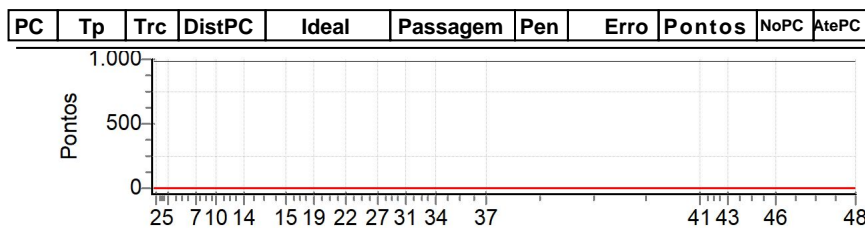

Num 70 Pen 0 PCZ 1 Total PP 2890 Col. Final 7º

NORTE CRONOMETRAGEM com Netão (99)
98167-2222

Caminhos do Marchador 2023 - RN - Acacus - Caminhos do Marchador 2023

Performance Individual

PC	Tp	Trc	DistPC	Ideal	Passagem	Pen	Erro	Pontos	NoPC	AtePC
N u m	71	71 / Mariana								
		Cat / NL / Largada		Kids / 8 / 08:44:00						
		NC								
PC	Tp	Trc	DistPC	Ideal	Passagem	Pen	Erro	Pontos	NoPC	AtePC
1	Tmp	2	399	08:46:45	--:--	0		+1000	2°	2°
2	Tmp	3	558	08:47:45	--:--	0		+1000	2°	2°
3	Tmp	4	791	08:49:45	--:--	0		+1000	2°	2°
4	Tmp	4	867	08:50:30	--:--	0		+1000	2°	2°
5	Tmp	4	987	08:51:42	--:--	0		+1000	2°	2°
6	Tmp	6	1360	08:59:18	--:--	0		+1000	2°	2°
7	Tmp	6	1451	09:00:13	--:--	0		+1000	2°	2°
8	Tmp	6	1596	09:01:40	--:--	0		+1000	2°	2°
9	Tmp	6	1710	09:02:48	--:--	0		+1000	2°	2°
10	Tmp	7	2058	09:05:53	--:--	0		+1000	2°	2°
11	Tmp	9	2459	09:09:29	--:--	0		+1000	2°	2°
12	Tmp	9	2614	09:10:31	--:--	0		+1000	2°	2°
13	Tmp	10	3063	09:12:52	--:--	0		+1000	2°	2°
14	Tmp	11	3257	09:14:11	--:--	0		+1000	2°	2°
15	Tmp	13	4475	09:27:16	--:--	0		+1000	2°	2°
16	Tmp	13	4696	09:29:28	--:--	0		+1000	2°	2°
17	Tmp	14	4936	09:31:07	--:--	0		+1000	2°	2°
18	Tmp	14	5164	09:32:38	--:--	0		+1000	2°	2°
19	Tmp	15	5469	09:35:29	--:--	0		+1000	2°	2°
20	Tmp	15	5675	09:37:32	--:--	0		+1000	2°	2°
21	Tmp	16	5807	09:38:33	--:--	0		+1000	2°	2°
22	Tmp	18	6373	09:45:01	--:--	0		+1000	2°	2°
23	Tmp	19	6735	09:47:37	--:--	0		+1000	2°	2°
24	Tmp	20	7097	09:50:34	--:--	0		+1000	2°	2°
25	Tmp	20	7222	09:51:49	--:--	0		+1000	2°	2°
26	Tmp	20	7369	09:53:17	--:--	0		+1000	2°	2°
27	Tmp	20	7484	09:54:26	--:--	0		+1000	2°	2°
28	Tmp	20	7715	09:56:45	--:--	0		+1000	2°	2°
29	Tmp	22	7866	10:00:11	--:--	0		+1000	2°	2°
30	Tmp	22	7959	10:01:07	--:--	0		+1000	2°	2°
31	Tmp	22	8163	10:03:09	--:--	0		+1000	2°	2°
32	Tmp	22	8357	10:05:05	--:--	0		+1000	2°	2°
33	Tmp	23	8775	10:08:16	--:--	0		+1000	2°	2°
34	Tmp	23	9340	10:12:02	--:--	0		+1000	2°	2°
35	Tmp	26	10443	10:20:29	--:--	0		+1000	2°	2°
36	Tmp	27	10898	10:23:16	--:--	0		+1000	2°	2°
37	Tmp	28	11546	10:26:52	--:--	0		+1000	2°	2°
38	Tmp	33	13870	11:23:17	--:--	0		+1000	2°	2°
39	Tmp	35	14527	11:27:44	--:--	0		+1000	2°	2°
40	Tmp	35	14710	11:29:34	--:--	0		+1000	2°	2°
41	Tmp	36	15014	11:31:16	--:--	0		+1000	2°	2°
42	Tmp	37	15300	11:32:19	--:--	0		+1000	2°	2°
43	Tmp	39	16270	11:39:49	--:--	0		+1000	2°	2°
44	Tmp	39	17254	11:49:40	--:--	0		+1000	2°	2°
45	Tmp	39	17425	11:51:22	--:--	0		+1000	2°	2°
46	Tmp	40	17788	11:54:04	--:--	0		+1000	2°	2°
47	Tmp	41	20132	12:14:03	--:--	0		+1000	2°	2°
48	Tmp	43	20885	12:18:14	--:--	0		+1000	2°	2°
Num	71	Pen	0	PCZ	0	Total PP	48000	Col. Final	NC	