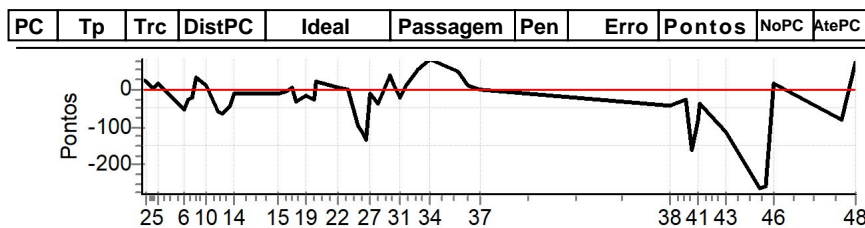

Num 40 Pen 0 PCZ 0 Total PP 2342 Col. Final 7º

NORTE CRONOMETRAGEM com Netão (99)
98167-2222