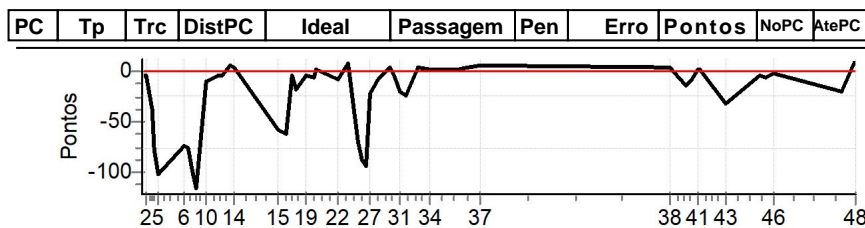

NORTE CRONOMETRAGEM com Netão (99)
98167-2222

Caminhos do Marchador 2023 - RN - Acacus - Caminhos do Marchador 2023

Performance Individual

PC	Tp	Trc	DistPC	Ideal	Passagem	Pen	Erro	Pontos	NoPC	AtePC
N u m	76	76 / Otaviano Pessoa								
		Cat / NL / Largada		Master / 9 / 08:46:00						
		3º								
PC	Tp	Trc	DistPC	Ideal	Passagem	Pen	Erro	Pontos	NoPC	AtePC
1	Tmp	2	399	08:48:45	08:48:43	0	2s	-4	5º	5º
2	Tmp	3	558	08:49:45	08:49:43	0	2s	-4	4º	5º
3	Tmp	4	791	08:51:45	08:51:26	0	19s	-38	3º	4º
4	Tmp	4	867	08:52:30	08:51:51	0	39s	-78	3º	4º
5	Tmp	4	987	08:53:42	08:52:51	0	51s	-102	4º	5º
6	Tmp	6	1360	09:01:18	09:00:41	0	37s	-74	5º	5º
7	Tmp	6	1451	09:02:13	09:01:35	0	38s	-76	4º	5º
8	Tmp	6	1596	09:03:40	09:02:51	0	49s	-98	4º	4º
9	Tmp	6	1710	09:04:48	09:03:50	0	58s	-116	4º	4º
10	Tmp	7	2058	09:07:53	09:07:48	0	5s	-10	4º	4º
11	Tmp	9	2459	09:11:29	09:11:27	0	2s	-4	2º	4º
12	Tmp	9	2614	09:12:31	09:12:29	0	2s	-4	2º	4º
13	Tmp	10	3063	09:14:52	09:14:57	0	5s	+5	2º	4º
14	Tmp	11	3257	09:16:11	09:16:14	0	3s	+3	2º	4º
15	Tmp	13	4475	09:29:16	09:28:47	0	29s	-58	5º	4º
16	Tmp	13	4696	09:31:28	09:30:57	0	31s	-62	4º	4º
17	Tmp	14	4936	09:33:07	09:33:05	0	2s	-4	2º	4º
18	Tmp	14	5164	09:34:38	09:34:29	0	9s	-18	5º	4º
19	Tmp	15	5469	09:37:29	09:37:27	0	2s	-4	2º	4º
20	Tmp	15	5675	09:39:32	09:39:29	0	3s	-6	4º	4º
21	Tmp	16	5807	09:40:33	09:40:34	0	1s	+1	2º	4º
22	Tmp	18	6373	09:47:01	09:46:57	0	4s	-8	4º	4º
23	Tmp	19	6735	09:49:37	09:49:44	0	7s	+7	5º	4º
24	Tmp	20	7097	09:52:34	09:51:59	0	35s	-70	2º	5º
25	Tmp	20	7222	09:53:49	09:53:05	0	44s	-88	4º	5º
26	Tmp	20	7369	09:55:17	09:54:30	0	47s	-94	2º	5º
27	Tmp	20	7484	09:56:26	09:56:15	0	11s	-22	3º	5º
28	Tmp	20	7715	09:58:45	09:58:41	0	4s	-8	2º	3º
29	Tmp	22	7866	10:02:11	10:02:15	0	4s	+4	5º	3º
30	Tmp	22	7959	10:03:07	10:03:05	0	2s	-4	3º	3º
31	Tmp	22	8163	10:05:09	10:04:59	0	10s	-20	4º	3º
32	Tmp	22	8357	10:07:05	10:06:53	0	12s	-24	4º	3º
33	Tmp	23	8775	10:10:16	10:10:20	0	4s	+4	3º	3º
34	Tmp	23	9340	10:14:02	10:14:03	0	1s	+1	1º	3º
35	Tmp	26	10443	10:22:29	10:22:31	0	2s	+2	3º	3º
36	Tmp	27	10898	10:25:16	10:25:19	0	3s	+3	2º	3º
37	Tmp	28	11546	10:28:52	10:28:57	0	5s	+5	3º	3º
38	Tmp	33	13870	11:25:17	11:25:20	0	3s	+3	2º	3º
39	Tmp	35	14527	11:29:44	11:29:37	0	7s	-14	5º	3º
40	Tmp	35	14710	11:31:34	11:31:30	0	4s	-8	4º	3º
41	Tmp	36	15014	11:33:16	11:33:17	0	1s	+1	2º	3º
42	Tmp	37	15300	11:34:19	11:34:21	0	2s	+2	1º	3º
43	Tmp	39	16270	11:41:49	11:41:33	0	16s	-32	5º	3º
44	Tmp	39	17254	11:51:40	11:51:38	0	2s	-4	2º	3º
45	Tmp	39	17425	11:53:22	11:53:19	0	3s	-6	5º	3º
46	Tmp	40	17788	11:56:04	11:56:03	0	1s	-2	2º	3º
47	Tmp	41	20132	12:16:03	12:15:53	0	10s	-20	4º	3º
48	Tmp	43	20885	12:20:14	12:20:25	0	11s	+11	5º	3º
Num	76	Pen	0	PCZ	0	Total PP	1236	Col. Final	3º	