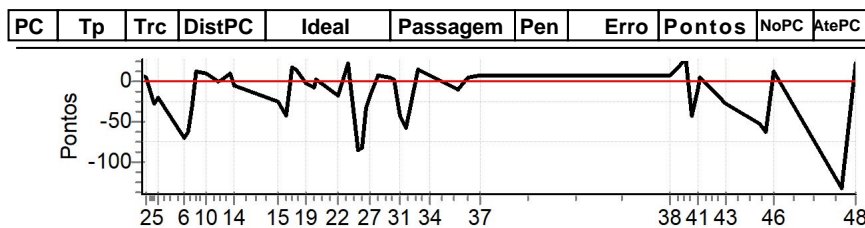

Num 8 Pen 0 PCZ 1 Total PP 1211 Col. Final 3º

NORTE CRONOMETRAGEM com Netão (99)
98167-2222