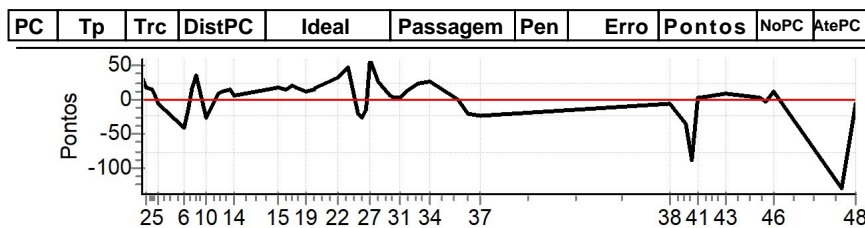

Caminhos do Marchador 2023 - RN - Acacus - Caminhos do Marchador 2023

Performance Individual

PC	Tp	Trc	DistPC	Ideal	Passagem	Pen	Erro	Pontos	NoPC	AtePC
N u m	4	4 / Giuseppe Di Francesco M Camara								
		Cat / NL / Largada		Adulto / 1 / 08:30:00						
PC	Tp	Trc	DistPC	Ideal	Passagem	Pen	Erro	Pontos	NoPC	AtePC
1	Tmp	2	399	08:32:45	08:33:19	0	34s	+34	3°	3°
2	Tmp	3	558	08:33:45	08:34:03	0	18s	+18	3°	3°
3	Tmp	4	791	08:35:45	08:36:00	0	15s	+15	1°	3°
4	Tmp	4	867	08:36:30	08:36:39	0	9s	+9	1°	2°
5	Tmp	4	987	08:37:42	08:37:39	0	3s	-6	2°	2°
6	Tmp	6	1360	08:45:18	08:44:58	0	20s	-40	1°	2°
7	Tmp	6	1451	08:46:13	08:46:07	0	6s	-12	1°	2°
8	Tmp	6	1596	08:47:40	08:48:00	0	20s	+20	1°	2°
9	Tmp	6	1710	08:48:48	08:49:24	0	36s	+36	2°	2°
10	Tmp	7	2058	08:51:53	08:51:40	0	13s	-26	3°	2°
11	Tmp	9	2459	08:55:29	08:55:39	0	10s	+10	3°	2°
12	Tmp	9	2614	08:56:31	08:56:45	0	14s	+14	3°	2°
13	Tmp	10	3063	08:58:52	08:59:09	0	17s	+17	3°	2°
14	Tmp	11	3257	09:00:11	09:00:18	0	7s	+7	3°	2°
15	Tmp	13	4475	09:13:16	09:13:34	0	18s	+18	3°	2°
16	Tmp	13	4696	09:15:28	09:15:44	0	16s	+16	1°	2°
17	Tmp	14	4936	09:17:07	09:17:30	0	23s	+23	3°	2°
18	Tmp	14	5164	09:18:38	09:18:56	0	18s	+18	3°	2°
19	Tmp	15	5469	09:21:29	09:21:42	0	13s	+13	3°	2°
20	Tmp	15	5675	09:23:32	09:23:48	0	16s	+16	2°	2°
21	Tmp	16	5807	09:24:33	09:24:51	0	18s	+18	3°	2°
22	Tmp	18	6373	09:31:01	09:31:34	0	33s	+33	3°	2°
23	Tmp	19	6735	09:33:37	09:34:24	0	47s	+47	3°	2°
24	Tmp	20	7097	09:36:34	09:36:25	0	9s	-18	1°	2°
25	Tmp	20	7222	09:37:49	09:37:36	0	13s	-26	1°	2°
26	Tmp	20	7369	09:39:17	09:39:11	0	6s	-12	1°	2°
27	Tmp	20	7484	09:40:26	09:41:26	0	1m00s	+60	3°	2°
28	Tmp	20	7715	09:42:45	09:43:12	0	27s	+27	2°	2°
29	Tmp	22	7866	09:46:11	09:46:18	0	7s	+7	3°	2°
30	Tmp	22	7959	09:47:07	09:47:11	0	4s	+4	2°	2°
31	Tmp	22	8163	09:49:09	09:49:13	0	4s	+4	1°	2°
32	Tmp	22	8357	09:51:05	09:51:18	0	13s	+13	3°	2°
33	Tmp	23	8775	09:54:16	09:54:41	0	25s	+25	3°	2°
34	Tmp	23	9340	09:58:02	09:58:29	0	27s	+27	3°	2°
35	Tmp	26	10443	10:06:29	10:06:29	0	0s	0	1°	2°
36	Tmp	27	10898	10:09:16	10:09:07	0	9s	-18	3°	2°
37	Tmp	28	11546	10:12:52	10:12:41	0	11s	-22	3°	2°
38	Tmp	33	13870	11:09:17	11:09:15	0	2s	-4	2°	2°
39	Tmp	35	14527	11:13:44	11:13:27	0	17s	-34	3°	2°
40	Tmp	35	14710	11:15:34	11:14:51	0	43s	-86	3°	2°
41	Tmp	36	15014	11:17:16	11:17:19	0	3s	+3	2°	2°
42	Tmp	37	15300	11:18:19	11:18:23	0	4s	+4	1°	2°
43	Tmp	39	16270	11:25:49	11:25:59	0	10s	+10	2°	2°
44	Tmp	39	17254	11:35:40	11:35:45	0	5s	+5	1°	2°
45	Tmp	39	17425	11:37:22	11:37:21	0	1s	-2	1°	2°
46	Tmp	40	17788	11:40:04	11:40:17	0	13s	+13	1°	2°
47	Tmp	41	20132	12:00:03	11:58:59	0	1m04s	-128	3°	2°
48	Tmp	43	20885	12:04:14	12:04:12	0	2s	-4	1°	2°