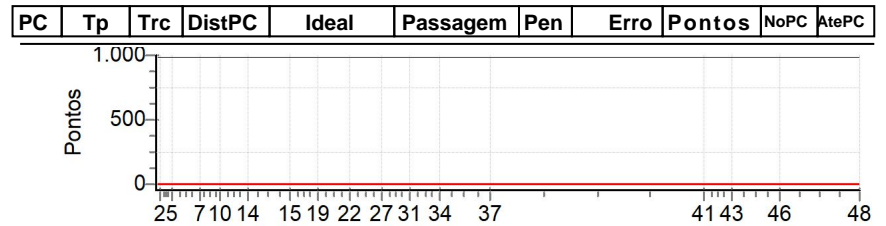

NORTE CRONOMETRAGEM com Netão (99)
98167-2222

Caminhos do Marchador 2023 - RN - Acacus - Caminhos do Marchador 2023

Performance Individual

PC	Tp	Trc	DistPC	Ideal	Passagem	Pen	Erro	Pontos	NoPC	AtePC
N u m	67	67 / Ana Carla								
	NC	Cat / NL / Largada Feminino / 7 / 08:42:00								
PC	Tp	Trc	DistPC	Ideal	Passagem	Pen	Erro	Pontos	NoPC	AtePC
1	Tmp	2	399	08:44:45	--:--	0		+1000	6°	6°
2	Tmp	3	558	08:45:45	--:--	0		+1000	6°	6°
3	Tmp	4	791	08:47:45	--:--	0		+1000	6°	6°
4	Tmp	4	867	08:48:30	--:--	0		+1000	6°	6°
5	Tmp	4	987	08:49:42	--:--	0		+1000	6°	6°
6	Tmp	6	1360	08:57:18	--:--	0		+1000	6°	6°
7	Tmp	6	1451	08:58:13	--:--	0		+1000	6°	6°
8	Tmp	6	1596	08:59:40	--:--	0		+1000	6°	6°
9	Tmp	6	1710	09:00:48	--:--	0		+1000	6°	6°
10	Tmp	7	2058	09:03:53	--:--	0		+1000	6°	6°
11	Tmp	9	2459	09:07:29	--:--	0		+1000	6°	6°
12	Tmp	9	2614	09:08:31	--:--	0		+1000	6°	6°
13	Tmp	10	3063	09:10:52	--:--	0		+1000	6°	6°
14	Tmp	11	3257	09:12:11	--:--	0		+1000	6°	6°
15	Tmp	13	4475	09:25:16	--:--	0		+1000	6°	6°
16	Tmp	13	4696	09:27:28	--:--	0		+1000	6°	6°
17	Tmp	14	4936	09:29:07	--:--	0		+1000	6°	6°
18	Tmp	14	5164	09:30:38	--:--	0		+1000	6°	6°
19	Tmp	15	5469	09:33:29	--:--	0		+1000	6°	6°
20	Tmp	15	5675	09:35:32	--:--	0		+1000	6°	6°
21	Tmp	16	5807	09:36:33	--:--	0		+1000	6°	6°
22	Tmp	18	6373	09:43:01	--:--	0		+1000	6°	6°
23	Tmp	19	6735	09:45:37	--:--	0		+1000	6°	6°
24	Tmp	20	7097	09:48:34	--:--	0		+1000	6°	6°
25	Tmp	20	7222	09:49:49	--:--	0		+1000	6°	6°
26	Tmp	20	7369	09:51:17	--:--	0		+1000	6°	6°
27	Tmp	20	7484	09:52:26	--:--	0		+1000	6°	6°
28	Tmp	20	7715	09:54:45	--:--	0		+1000	6°	6°
29	Tmp	22	7866	09:58:11	--:--	0		+1000	6°	6°
30	Tmp	22	7959	09:59:07	--:--	0		+1000	6°	6°
31	Tmp	22	8163	10:01:09	--:--	0		+1000	6°	6°
32	Tmp	22	8357	10:03:05	--:--	0		+1000	6°	6°
33	Tmp	23	8775	10:06:16	--:--	0		+1000	6°	6°
34	Tmp	23	9340	10:10:02	--:--	0		+1000	6°	6°
35	Tmp	26	10443	10:18:29	--:--	0		+1000	6°	6°
36	Tmp	27	10898	10:21:16	--:--	0		+1000	6°	6°
37	Tmp	28	11546	10:24:52	--:--	0		+1000	6°	6°
38	Tmp	33	13870	11:21:17	--:--	0		+1000	6°	6°
39	Tmp	35	14527	11:25:44	--:--	0		+1000	6°	6°
40	Tmp	35	14710	11:27:34	--:--	0		+1000	6°	6°
41	Tmp	36	15014	11:29:16	--:--	0		+1000	6°	6°
42	Tmp	37	15300	11:30:19	--:--	0		+1000	6°	6°
43	Tmp	39	16270	11:37:49	--:--	0		+1000	6°	6°
44	Tmp	39	17254	11:47:40	--:--	0		+1000	6°	6°
45	Tmp	39	17425	11:49:22	--:--	0		+1000	6°	6°
46	Tmp	40	17788	11:52:04	--:--	0		+1000	6°	6°
47	Tmp	41	20132	12:12:03	--:--	0		+1000	6°	6°
48	Tmp	43	20885	12:16:14	--:--	0		+1000	6°	6°
Num	67	Pen	0	PCZ	0	Total PP	48000	Col. Final	NC	