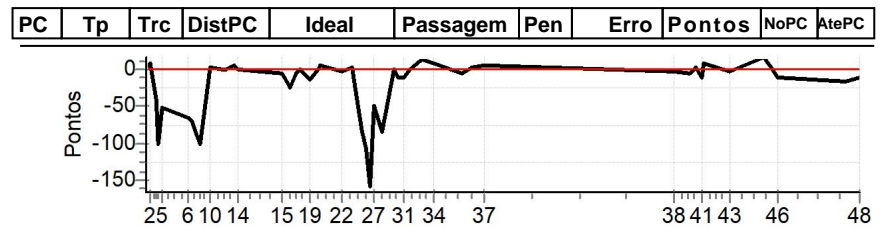

NORTE CRONOMETRAGEM com Netão (99)
98167-2222

Num 51 Pen 0 PCZ 9 Total PP 647 Col. Final 1º

Caminhos do Marchador 2023 - RN - Acacus - Caminhos do Marchador 2023

Performance Individual

PC	Tp	Trc	DistPC	Ideal	Passagem	Pen	Erro	Pontos	NoPC	AtePC
N u m	53	53 / Luis Eduardo								
		Cat / NL / Largada		Iniciante / 4 / 08:36:00						
		3º								
PC	Tp	Trc	DistPC	Ideal	Passagem	Pen	Erro	Pontos	NoPC	AtePC
1	Tmp	2	399	08:38:45	08:38:47	0	2s	+2	2º	2º
2	Tmp	3	558	08:39:45	08:39:52	0	7s	+7	3º	3º
3	Tmp	4	791	08:41:45	08:41:24	0	21s	-42	7º	4º
4	Tmp	4	867	08:42:30	08:41:39	0	51s	-102	7º	7º
5	Tmp	4	987	08:43:42	08:43:16	0	26s	-52	5º	5º
6	Tmp	6	1360	08:51:18	08:50:45	0	33s	-66	5º	5º
7	Tmp	6	1451	08:52:13	08:51:37	0	36s	-72	5º	5º
8	Tmp	6	1596	08:53:40	08:52:57	0	43s	-86	5º	5º
9	Tmp	6	1710	08:54:48	08:53:58	0	50s	-100	5º	5º
10	Tmp	7	2058	08:57:53	08:57:56	0	3s	+3	2º	5º
11	Tmp	9	2459	09:01:29	09:01:29	0	0s	0	1º	5º
12	Tmp	9	2614	09:02:31	09:02:31	0	0s	0	2º	5º
13	Tmp	10	3063	09:04:52	09:04:58	0	6s	+6	2º	5º
14	Tmp	11	3257	09:06:11	09:06:12	0	1s	+1	1º	5º
15	Tmp	13	4475	09:19:16	09:19:13	0	3s	-6	1º	5º
16	Tmp	13	4696	09:21:28	09:21:15	0	13s	-26	6º	5º
17	Tmp	14	4936	09:23:07	09:23:04	0	3s	-6	3º	5º
18	Tmp	14	5164	09:24:38	09:24:38	0	0s	0	1º	4º
19	Tmp	15	5469	09:27:29	09:27:22	0	7s	-14	5º	4º
20	Tmp	15	5675	09:29:32	09:29:32	0	0s	0	1º	4º
21	Tmp	16	5807	09:30:33	09:30:38	0	5s	+5	2º	4º
22	Tmp	18	6373	09:37:01	09:36:59	0	2s	-4	2º	4º
23	Tmp	19	6735	09:39:37	09:39:40	0	3s	+3	2º	4º
24	Tmp	20	7097	09:42:34	09:41:52	0	42s	-84	5º	3º
25	Tmp	20	7222	09:43:49	09:42:56	0	53s	-106	6º	3º
26	Tmp	20	7369	09:45:17	09:43:58	0	1m19s	-158	7º	5º
27	Tmp	20	7484	09:46:26	09:46:02	0	24s	-48	7º	5º
28	Tmp	20	7715	09:48:45	09:48:03	0	42s	-84	7º	6º
29	Tmp	22	7866	09:52:11	09:52:12	0	1s	+1	1º	6º
30	Tmp	22	7959	09:53:07	09:53:02	0	5s	-10	5º	6º
31	Tmp	22	8163	09:55:09	09:55:04	0	5s	-10	3º	6º
32	Tmp	22	8357	09:57:05	09:57:05	0	0s	0	1º	6º
33	Tmp	23	8775	10:00:16	10:00:28	0	12s	+12	2º	4º
34	Tmp	23	9340	10:04:02	10:04:09	0	7s	+7	3º	4º
35	Tmp	26	10443	10:12:29	10:12:26	0	3s	-6	5º	4º
36	Tmp	27	10898	10:15:16	10:15:18	0	2s	+2	1º	4º
37	Tmp	28	11546	10:18:52	10:18:58	0	6s	+6	3º	4º
38	Tmp	33	13870	11:15:17	11:15:15	0	2s	-4	2º	4º
39	Tmp	35	14527	11:19:44	11:19:41	0	3s	-6	2º	4º
40	Tmp	35	14710	11:21:34	11:21:37	0	3s	+3	1º	4º
41	Tmp	36	15014	11:23:16	11:23:11	0	5s	-10	5º	4º
42	Tmp	37	15300	11:24:19	11:24:26	0	7s	+7	4º	4º
43	Tmp	39	16270	11:31:49	11:31:47	0	2s	-4	1º	3º
44	Tmp	39	17254	11:41:40	11:41:56	0	16s	+16	6º	3º
45	Tmp	39	17425	11:43:22	11:43:26	0	4s	+4	4º	3º
46	Tmp	40	17788	11:46:04	11:45:58	0	6s	-12	5º	3º
47	Tmp	41	20132	12:06:03	12:05:55	0	8s	-16	2º	3º
48	Tmp	43	20885	12:10:14	12:10:08	0	6s	-12	6º	3º
Num	53	Pen	0	PCZ	5	Total PP	1231	Col. Final	3º	