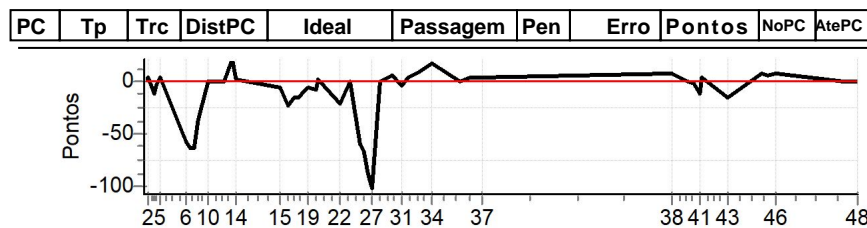

Num 65 Pen 0 PCZ 6 Total PP 800 Col. Final 3º

NORTE CRONOMETRAGEM com Netão (99)
98167-2222