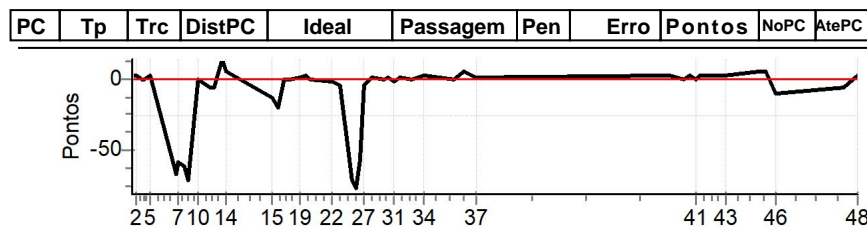

NORTE CRONOMETRAGEM com Netão (99)
98167-2222

Caminhos do Marchador 2023 - RN - Acacus - Caminhos do Marchador 2023

Performance Individual

PC	Tp	Trc	DistPC	Ideal	Passagem	Pen	Erro	Pontos	NoPC	AtePC
N u m	54	54 / Murilo								
		Cat / NL / Largada		Master / 5 / 08:38:00						
		1º								
PC	Tp	Trc	DistPC	Ideal	Passagem	Pen	Erro	Pontos	NoPC	AtePC
1	Tmp	2	399	08:40:45	08:40:47	0	2s	+2	4º	4º
2	Tmp	3	558	08:41:45	08:41:48	0	3s	+3	3º	3º
3	Tmp	4	791	08:43:45	08:43:45	0	0s	0	1º	1º
4	Tmp	4	867	08:44:30	08:44:30	0	0s	0	1º	1º
5	Tmp	4	987	08:45:42	08:45:44	0	2s	+2	1º	1º
6	Tmp	6	1360	08:53:18	08:52:44	0	34s	-68	3º	1º
7	Tmp	6	1451	08:54:13	08:53:43	0	30s	-60	1º	1º
8	Tmp	6	1596	08:55:40	08:55:09	0	31s	-62	1º	1º
9	Tmp	6	1710	08:56:48	08:56:12	0	36s	-72	2º	2º
10	Tmp	7	2058	08:59:53	08:59:53	0	0s	0	2º	2º
11	Tmp	9	2459	09:03:29	09:03:26	0	3s	-6	4º	1º
12	Tmp	9	2614	09:04:31	09:04:28	0	3s	-6	5º	2º
13	Tmp	10	3063	09:06:52	09:07:06	0	14s	+14	4º	1º
14	Tmp	11	3257	09:08:11	09:08:16	0	5s	+5	5º	2º
15	Tmp	13	4475	09:21:16	09:21:09	0	7s	-14	3º	2º
16	Tmp	13	4696	09:23:28	09:23:18	0	10s	-20	1º	2º
17	Tmp	14	4936	09:25:07	09:25:07	0	0s	0	1º	1º
18	Tmp	14	5164	09:26:38	09:26:38	0	0s	0	1º	1º
19	Tmp	15	5469	09:29:29	09:29:30	0	1s	+1	1º	1º
20	Tmp	15	5675	09:31:32	09:31:35	0	3s	+3	2º	1º
21	Tmp	16	5807	09:32:33	09:32:33	0	0s	0	1º	1º
22	Tmp	18	6373	09:39:01	09:39:00	0	1s	-2	1º	1º
23	Tmp	19	6735	09:41:37	09:41:35	0	2s	-4	2º	1º
24	Tmp	20	7097	09:44:34	09:43:58	0	36s	-72	3º	1º
25	Tmp	20	7222	09:45:49	09:45:10	0	39s	-78	1º	1º
26	Tmp	20	7369	09:47:17	09:46:48	0	29s	-58	1º	1º
27	Tmp	20	7484	09:48:26	09:48:24	0	2s	-4	1º	1º
28	Tmp	20	7715	09:50:45	09:50:46	0	1s	+1	1º	1º
29	Tmp	22	7866	09:54:11	09:54:11	0	0s	0	1º	1º
30	Tmp	22	7959	09:55:07	09:55:08	0	1s	+1	1º	1º
31	Tmp	22	8163	09:57:09	09:57:08	0	1s	-2	1º	1º
32	Tmp	22	8357	09:59:05	09:59:06	0	1s	+1	1º	1º
33	Tmp	23	8775	10:02:16	10:02:16	0	0s	0	2º	1º
34	Tmp	23	9340	10:06:02	10:06:05	0	3s	+3	3º	1º
35	Tmp	26	10443	10:14:29	10:14:29	0	0s	0	1º	1º
36	Tmp	27	10898	10:17:16	10:17:22	0	6s	+6	5º	1º
37	Tmp	28	11546	10:20:52	10:20:53	0	1s	+1	1º	1º
38	Tmp	33	13870	11:17:17	11:17:20	0	3s	+3	3º	1º
39	Tmp	35	14527	11:21:44	11:21:44	0	0s	0	1º	1º
40	Tmp	35	14710	11:23:34	11:23:36	0	2s	+2	2º	1º
41	Tmp	36	15014	11:25:16	11:25:16	0	0s	0	1º	1º
42	Tmp	37	15300	11:26:19	11:26:21	0	2s	+2	3º	1º
43	Tmp	39	16270	11:33:49	11:33:51	0	2s	+2	1º	1º
44	Tmp	39	17254	11:43:40	11:43:45	0	5s	+5	4º	1º
45	Tmp	39	17425	11:45:22	11:45:27	0	5s	+5	4º	1º
46	Tmp	40	17788	11:48:04	11:47:59	0	5s	-10	4º	1º
47	Tmp	41	20132	12:08:03	12:08:00	0	3s	-6	2º	1º
48	Tmp	43	20885	12:12:14	12:12:16	0	2s	+2	2º	1º
Num	54	Pen	0	PCZ	11	Total PP	608	Col. Final	1º	