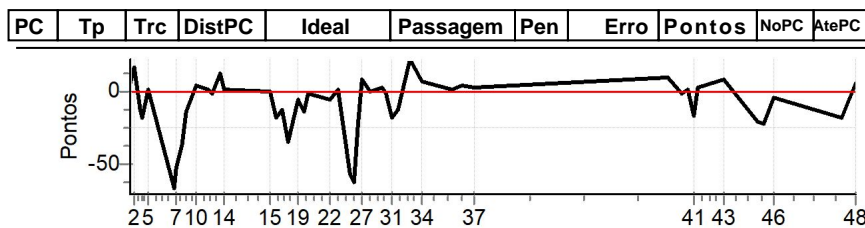

Num 91 Pen 0 PCZ 2 Total PP 665 Col. Final 1º

NORTE CRONOMETRAGEM com Netão (99)
98167-2222