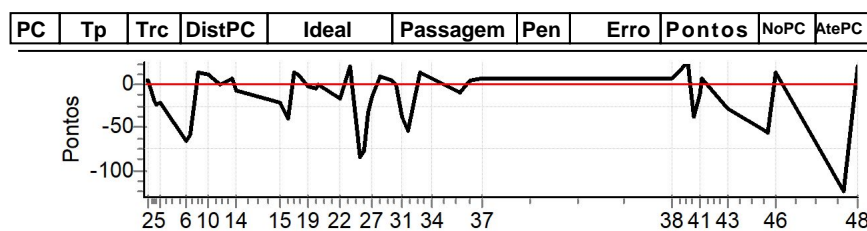

NORTE CRONOMETRAGEM com Netão (99)
98167-2222

Caminhos do Marchador 2023 - RN - Acacus - Caminhos do Marchador 2023

Performance Individual

PC	Tp	Trc	DistPC	Ideal	Passagem	Pen	Erro	Pontos	NoPC	AtePC
N u m	18	18 / Caio Nascimento								
		Cat / NL / Largada		Mirim / 2 / 08:32:00						
		3º								
PC	Tp	Trc	DistPC	Ideal	Passagem	Pen	Erro	Pontos	NoPC	AtePC
1	Tmp	2	399	08:34:45	08:34:51	0	6s	+6	2º	2º
2	Tmp	3	558	08:35:45	08:35:49	0	4s	+4	1º	1º
3	Tmp	4	791	08:37:45	08:37:36	0	9s	-18	3º	2º
4	Tmp	4	867	08:38:30	08:38:18	0	12s	-24	3º	3º
5	Tmp	4	987	08:39:42	08:39:32	0	10s	-20	3º	3º
6	Tmp	6	1360	08:47:18	08:46:45	0	33s	-66	3º	3º
7	Tmp	6	1451	08:48:13	08:47:44	0	29s	-58	3º	3º
8	Tmp	6	1596	08:49:40	08:49:28	0	12s	-24	3º	3º
9	Tmp	6	1710	08:50:48	08:51:03	0	15s	+15	1º	3º
10	Tmp	7	2058	08:53:53	08:54:04	0	11s	+11	3º	3º
11	Tmp	9	2459	08:57:29	08:57:30	0	1s	+1	1º	3º
12	Tmp	9	2614	08:58:31	08:58:34	0	3s	+3	1º	3º
13	Tmp	10	3063	09:00:52	09:01:00	0	8s	+8	1º	3º
14	Tmp	11	3257	09:02:11	09:02:08	0	3s	-6	3º	3º
15	Tmp	13	4475	09:15:16	09:15:05	0	11s	-22	3º	3º
16	Tmp	13	4696	09:17:28	09:17:08	0	20s	-40	3º	3º
17	Tmp	14	4936	09:19:07	09:19:21	0	14s	+14	2º	3º
18	Tmp	14	5164	09:20:38	09:20:51	0	13s	+13	3º	3º
19	Tmp	15	5469	09:23:29	09:23:28	0	1s	-2	2º	3º
20	Tmp	15	5675	09:25:32	09:25:30	0	2s	-4	1º	3º
21	Tmp	16	5807	09:26:33	09:26:34	0	1s	+1	1º	3º
22	Tmp	18	6373	09:33:01	09:32:53	0	8s	-16	3º	3º
23	Tmp	19	6735	09:35:37	09:35:59	0	22s	+22	3º	3º
24	Tmp	20	7097	09:38:34	09:37:52	0	42s	-84	3º	3º
25	Tmp	20	7222	09:39:49	09:39:10	0	39s	-78	1º	3º
26	Tmp	20	7369	09:41:17	09:41:01	0	16s	-32	1º	3º
27	Tmp	20	7484	09:42:26	09:42:19	0	7s	-14	3º	3º
28	Tmp	20	7715	09:44:45	09:44:54	0	9s	+9	3º	3º
29	Tmp	22	7866	09:48:11	09:48:16	0	5s	+5	3º	3º
30	Tmp	22	7959	09:49:07	09:49:07	0	0s	0	2º	3º
31	Tmp	22	8163	09:51:09	09:50:50	0	19s	-38	3º	3º
32	Tmp	22	8357	09:53:05	09:52:38	0	27s	-54	3º	3º
33	Tmp	23	8775	09:56:16	09:56:30	0	14s	+14	3º	3º
34	Tmp	23	9340	10:00:02	10:00:10	0	8s	+8	1º	3º
35	Tmp	26	10443	10:08:29	10:08:25	0	4s	-8	1º	3º
36	Tmp	27	10898	10:11:16	10:11:21	0	5s	+5	1º	3º
37	Tmp	28	11546	10:14:52	10:14:59	0	7s	+7	3º	3º
38	Tmp	33	13870	11:11:17	11:11:25	0	8s	+8	3º	3º
39	Tmp	35	14527	11:15:44	11:16:10	0	26s	+26	3º	3º
40	Tmp	35	14710	11:17:34	11:17:15	0	19s	-38	1º	3º
41	Tmp	36	15014	11:19:16	11:19:10	0	6s	-12	3º	3º
42	Tmp	37	15300	11:20:19	11:20:26	0	7s	+7	3º	3º
43	Tmp	39	16270	11:27:49	11:27:35	0	14s	-28	1º	3º
44	Tmp	39	17254	11:37:40	11:37:14	0	26s	-52	3º	3º
45	Tmp	39	17425	11:39:22	11:38:54	0	28s	-56	3º	3º
46	Tmp	40	17788	11:42:04	11:42:18	0	14s	+14	3º	3º
47	Tmp	41	20132	12:02:03	12:01:01	0	1m02s	-124	3º	3º
48	Tmp	43	20885	12:06:14	12:06:36	0	22s	+22	1º	3º
Num	18	Pen	0	PCZ	1	Total PP	1141	Col. Final	3º	