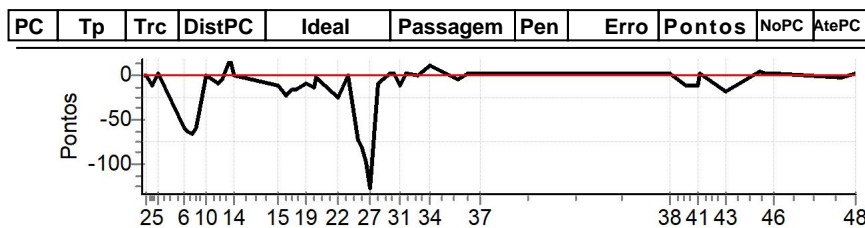

NORTE CRONOMETRAGEM com Netão (99)
98167-2222

Caminhos do Marchador 2023 - RN - Acacus - Caminhos do Marchador 2023

Performance Individual

PC	Tp	Trc	DistPC	Ideal	Passagem	Pen	Erro	Pontos	NoPC	AtePC
N u m	62	62 / Octacilio								
		Cat / NL / Largada		Master / 6 / 08:40:00						
		2º								
PC	Tp	Trc	DistPC	Ideal	Passagem	Pen	Erro	Pontos	NoPC	AtePC
1	Tmp	2	399	08:42:45	08:42:45	0	0s	0	1º	1º
2	Tmp	3	558	08:43:45	08:43:45	0	0s	0	1º	1º
3	Tmp	4	791	08:45:45	08:45:39	0	6s	-12	2º	2º
4	Tmp	4	867	08:46:30	08:46:27	0	3s	-6	2º	2º
5	Tmp	4	987	08:47:42	08:47:45	0	3s	+3	2º	2º
6	Tmp	6	1360	08:55:18	08:54:49	0	29s	-58	1º	2º
7	Tmp	6	1451	08:56:13	08:55:41	0	32s	-64	2º	2º
8	Tmp	6	1596	08:57:40	08:57:07	0	33s	-66	2º	2º
9	Tmp	6	1710	08:58:48	08:58:19	0	29s	-58	1º	1º
10	Tmp	7	2058	09:01:53	09:01:53	0	0s	0	1º	1º
11	Tmp	9	2459	09:05:29	09:05:25	0	4s	-8	5º	2º
12	Tmp	9	2614	09:06:31	09:06:29	0	2s	-4	3º	1º
13	Tmp	10	3063	09:08:52	09:09:11	0	19s	+19	5º	2º
14	Tmp	11	3257	09:10:11	09:10:11	0	0s	0	1º	1º
15	Tmp	13	4475	09:23:16	09:23:11	0	5s	-10	1º	1º
16	Tmp	13	4696	09:25:28	09:25:17	0	11s	-22	2º	1º
17	Tmp	14	4936	09:27:07	09:26:59	0	8s	-16	5º	2º
18	Tmp	14	5164	09:28:38	09:28:30	0	8s	-16	4º	2º
19	Tmp	15	5469	09:31:29	09:31:25	0	4s	-8	4º	2º
20	Tmp	15	5675	09:33:32	09:33:25	0	7s	-14	5º	2º
21	Tmp	16	5807	09:34:33	09:34:32	0	1s	-2	4º	2º
22	Tmp	18	6373	09:41:01	09:40:49	0	12s	-24	5º	2º
23	Tmp	19	6735	09:43:37	09:43:38	0	1s	+1	1º	2º
24	Tmp	20	7097	09:46:34	09:45:57	0	37s	-74	4º	2º
25	Tmp	20	7222	09:47:49	09:47:08	0	41s	-82	2º	2º
26	Tmp	20	7369	09:49:17	09:48:28	0	49s	-98	4º	2º
27	Tmp	20	7484	09:50:26	09:49:22	0	1m04s	-128	5º	2º
28	Tmp	20	7715	09:52:45	09:52:41	0	4s	-8	3º	2º
29	Tmp	22	7866	09:56:11	09:56:13	0	2s	+2	3º	2º
30	Tmp	22	7959	09:57:07	09:57:09	0	2s	+2	2º	2º
31	Tmp	22	8163	09:59:09	09:59:04	0	5s	-10	2º	2º
32	Tmp	22	8357	10:01:05	10:01:07	0	2s	+2	2º	2º
33	Tmp	23	8775	10:04:16	10:04:16	0	0s	0	1º	2º
34	Tmp	23	9340	10:08:02	10:08:13	0	11s	+11	5º	2º
35	Tmp	26	10443	10:16:29	10:16:27	0	2s	-4	4º	2º
36	Tmp	27	10898	10:19:16	10:19:19	0	3s	+3	3º	2º
37	Tmp	28	11546	10:22:52	10:22:55	0	3s	+3	2º	2º
38	Tmp	33	13870	11:19:17	11:19:21	0	4s	+4	4º	2º
39	Tmp	35	14527	11:23:44	11:23:39	0	5s	-10	2º	2º
40	Tmp	35	14710	11:25:34	11:25:29	0	5s	-10	5º	2º
41	Tmp	36	15014	11:27:16	11:27:10	0	6s	-12	4º	2º
42	Tmp	37	15300	11:28:19	11:28:21	0	2s	+2	2º	2º
43	Tmp	39	16270	11:35:49	11:35:40	0	9s	-18	3º	2º
44	Tmp	39	17254	11:45:40	11:45:45	0	5s	+5	3º	2º
45	Tmp	39	17425	11:47:22	11:47:24	0	2s	+2	2º	2º
46	Tmp	40	17788	11:50:04	11:50:07	0	3s	+3	3º	2º
47	Tmp	41	20132	12:10:03	12:10:02	0	1s	-2	1º	2º
48	Tmp	43	20885	12:14:14	12:14:16	0	2s	+2	1º	2º