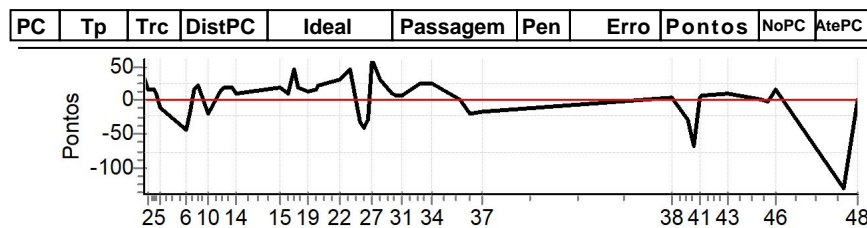

NORTE CRONOMETRAGEM com Netão (99)
98167-2222

Num 99 Pen 0 PCZ 1 Total PP 1042 Col. Final 2°

Caminhos do Marchador 2023 - RN - Acacus - Caminhos do Marchador 2023

Performance Individual

PC	Tp	Trc	DistPC	Ideal	Passagem	Pen	Erro	Pontos	NoPC	AtePC
N u m	123	123 / Marcelo Leite								
		Cat / NL / Largada		Passeio / 1 / 08:30:00						
		1º								
PC	Tp	Trc	DistPC	Ideal	Passagem	Pen	Erro	Pontos	NoPC	AtePC
1	Tmp	2	399	08:32:45	08:33:20	0	35s	+35	2º	2º
2	Tmp	3	558	08:33:45	08:34:01	0	16s	+16	2º	2º
3	Tmp	4	791	08:35:45	08:36:00	0	15s	+15	2º	2º
4	Tmp	4	867	08:36:30	08:36:39	0	9s	+9	2º	2º
5	Tmp	4	987	08:37:42	08:37:37	0	5s	-10	1º	2º
6	Tmp	6	1360	08:45:18	08:44:57	0	21s	-42	2º	2º
7	Tmp	6	1451	08:46:13	08:46:04	0	9s	-18	2º	2º
8	Tmp	6	1596	08:47:40	08:47:56	0	16s	+16	1º	2º
9	Tmp	6	1710	08:48:48	08:49:11	0	23s	+23	1º	2º
10	Tmp	7	2058	08:51:53	08:51:43	0	10s	-20	2º	2º
11	Tmp	9	2459	08:55:29	08:55:42	0	13s	+13	1º	1º
12	Tmp	9	2614	08:56:31	08:56:49	0	18s	+18	1º	1º
13	Tmp	10	3063	08:58:52	08:59:11	0	19s	+19	1º	1º
14	Tmp	11	3257	09:00:11	09:00:22	0	11s	+11	1º	1º
15	Tmp	13	4475	09:13:16	09:13:34	0	18s	+18	2º	1º
16	Tmp	13	4696	09:15:28	09:15:39	0	11s	+11	2º	1º
17	Tmp	14	4936	09:17:07	09:17:54	0	47s	+47	2º	1º
18	Tmp	14	5164	09:18:38	09:18:57	0	19s	+19	1º	1º
19	Tmp	15	5469	09:21:29	09:21:42	0	13s	+13	1º	1º
20	Tmp	15	5675	09:23:32	09:23:48	0	16s	+16	1º	1º
21	Tmp	16	5807	09:24:33	09:24:54	0	21s	+21	2º	1º
22	Tmp	18	6373	09:31:01	09:31:31	0	30s	+30	2º	1º
23	Tmp	19	6735	09:33:37	09:34:24	0	47s	+47	2º	2º
24	Tmp	20	7097	09:36:34	09:36:18	0	16s	-32	1º	1º
25	Tmp	20	7222	09:37:49	09:37:29	0	20s	-40	1º	1º
26	Tmp	20	7369	09:39:17	09:39:02	0	15s	-30	1º	1º
27	Tmp	20	7484	09:40:26	09:41:27	0	1m01s	+61	2º	1º
28	Tmp	20	7715	09:42:45	09:43:16	0	31s	+31	1º	1º
29	Tmp	22	7866	09:46:11	09:46:21	0	10s	+10	1º	1º
30	Tmp	22	7959	09:47:07	09:47:15	0	8s	+8	1º	1º
31	Tmp	22	8163	09:49:09	09:49:15	0	6s	+6	1º	1º
32	Tmp	22	8357	09:51:05	09:51:19	0	14s	+14	2º	1º
33	Tmp	23	8775	09:54:16	09:54:42	0	26s	+26	1º	1º
34	Tmp	23	9340	09:58:02	09:58:27	0	25s	+25	1º	1º
35	Tmp	26	10443	10:06:29	10:06:29	0	0s	0	1º	1º
36	Tmp	27	10898	10:09:16	10:09:06	0	10s	-20	2º	1º
37	Tmp	28	11546	10:12:52	10:12:44	0	8s	-16	1º	1º
38	Tmp	33	13870	11:09:17	11:09:20	0	3s	+3	1º	1º
39	Tmp	35	14527	11:13:44	11:13:29	0	15s	-30	1º	1º
40	Tmp	35	14710	11:15:34	11:15:00	0	34s	-68	1º	1º
41	Tmp	36	15014	11:17:16	11:17:20	0	4s	+4	1º	1º
42	Tmp	37	15300	11:18:19	11:18:26	0	7s	+7	1º	1º
43	Tmp	39	16270	11:25:49	11:26:00	0	11s	+11	1º	1º
44	Tmp	39	17254	11:35:40	11:35:41	0	1s	+1	1º	1º
45	Tmp	39	17425	11:37:22	11:37:21	0	1s	-2	1º	1º
46	Tmp	40	17788	11:40:04	11:40:19	0	15s	+15	2º	1º
47	Tmp	41	20132	12:00:03	11:58:58	0	1m05s	-130	2º	1º
48	Tmp	43	20885	12:04:14	12:04:15	0	1s	+1	1º	1º
Num	123	Pen	0	PCZ	1	Total PP	1078	Col. Final	1º	