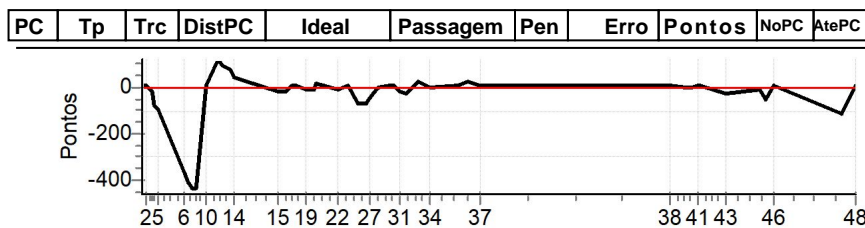

Num 70 Pen 0 PCZ 1 Total PP 2890 Col. Final 7º

NORTE CRONOMETRAGEM com Netão (99)
98167-2222