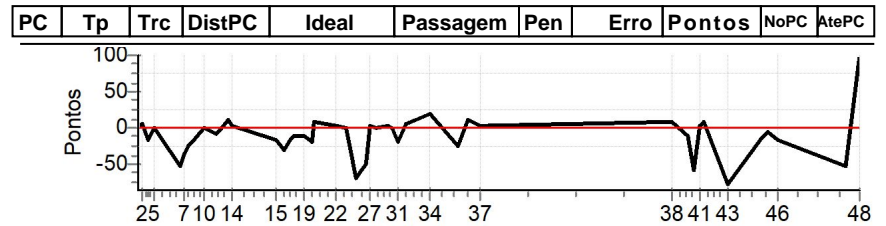

NORTE CRONOMETRAGEM com Netão (99)
98167-2222

Caminhos do Marchador 2023 - RN - Acacus - Caminhos do Marchador 2023

Performance Individual

PC	Tp	Trc	DistPC	Ideal	Passagem	Pen	Erro	Pontos	NoPC	AtePC
N u m	78	78 / Sergio Burle								
		Cat / NL / Largada		Adulto / 10 / 08:48:00						
		1º								
PC	Tp	Trc	DistPC	Ideal	Passagem	Pen	Erro	Pontos	NoPC	AtePC
1	Tmp	2	399	08:50:45	08:50:48	0	3s	+3	2º	2º
2	Tmp	3	558	08:51:45	08:51:50	0	5s	+5	1º	2º
3	Tmp	4	791	08:53:45	08:53:36	0	9s	-18	2º	1º
4	Tmp	4	867	08:54:30	08:54:24	0	6s	-12	2º	1º
5	Tmp	4	987	08:55:42	08:55:43	0	1s	+1	1º	1º
6	Tmp	6	1360	09:03:18	09:02:52	0	26s	-52	2º	1º
7	Tmp	6	1451	09:04:13	09:03:55	0	18s	-36	2º	1º
8	Tmp	6	1596	09:05:40	09:05:28	0	12s	-24	2º	1º
9	Tmp	6	1710	09:06:48	09:06:38	0	10s	-20	1º	1º
10	Tmp	7	2058	09:09:53	09:09:53	0	0s	0	1º	1º
11	Tmp	9	2459	09:13:29	09:13:25	0	4s	-8	2º	1º
12	Tmp	9	2614	09:14:31	09:14:29	0	2s	-4	1º	1º
13	Tmp	10	3063	09:16:52	09:17:04	0	12s	+12	2º	1º
14	Tmp	11	3257	09:18:11	09:18:13	0	2s	+2	1º	1º
15	Tmp	13	4475	09:31:16	09:31:08	0	8s	-16	2º	1º
16	Tmp	13	4696	09:33:28	09:33:12	0	16s	-32	3º	1º
17	Tmp	14	4936	09:35:07	09:34:58	0	9s	-18	2º	1º
18	Tmp	14	5164	09:36:38	09:36:32	0	6s	-12	2º	1º
19	Tmp	15	5469	09:39:29	09:39:24	0	5s	-10	1º	1º
20	Tmp	15	5675	09:41:32	09:41:22	0	10s	-20	3º	1º
21	Tmp	16	5807	09:42:33	09:42:40	0	7s	+7	2º	1º
22	Tmp	18	6373	09:49:01	09:49:04	0	3s	+3	1º	1º
23	Tmp	19	6735	09:51:37	09:51:38	0	1s	+1	1º	1º
24	Tmp	20	7097	09:54:34	09:53:59	0	35s	-70	2º	1º
25	Tmp	20	7222	09:55:49	09:55:19	0	30s	-60	2º	1º
26	Tmp	20	7369	09:57:17	09:56:52	0	25s	-50	2º	1º
27	Tmp	20	7484	09:58:26	09:58:29	0	3s	+3	1º	1º
28	Tmp	20	7715	10:00:45	10:00:45	0	0s	0	1º	1º
29	Tmp	22	7866	10:04:11	10:04:15	0	4s	+4	1º	1º
30	Tmp	22	7959	10:05:07	10:05:07	0	0s	0	1º	1º
31	Tmp	22	8163	10:07:09	10:06:59	0	10s	-20	3º	1º
32	Tmp	22	8357	10:09:05	10:09:11	0	6s	+6	2º	1º
33	Tmp	23	8775	10:12:16	10:12:28	0	12s	+12	2º	1º
34	Tmp	23	9340	10:16:02	10:16:21	0	19s	+19	2º	1º
35	Tmp	26	10443	10:24:29	10:24:17	0	12s	-24	3º	1º
36	Tmp	27	10898	10:27:16	10:27:26	0	10s	+10	2º	1º
37	Tmp	28	11546	10:30:52	10:30:54	0	2s	+2	1º	1º
38	Tmp	33	13870	11:27:17	11:27:25	0	8s	+8	3º	1º
39	Tmp	35	14527	11:31:44	11:31:39	0	5s	-10	2º	1º
40	Tmp	35	14710	11:33:34	11:33:05	0	29s	-58	2º	1º
41	Tmp	36	15014	11:35:16	11:35:19	0	3s	+3	1º	1º
42	Tmp	37	15300	11:36:19	11:36:28	0	9s	+9	3º	1º
43	Tmp	39	16270	11:43:49	11:43:10	0	39s	-78	3º	1º
44	Tmp	39	17254	11:53:40	11:53:33	0	7s	-14	3º	1º
45	Tmp	39	17425	11:55:22	11:55:19	0	3s	-6	3º	1º
46	Tmp	40	17788	11:58:04	11:57:55	0	9s	-18	3º	1º
47	Tmp	41	20132	12:18:03	12:17:37	0	26s	-52	2º	1º
48	Tmp	43	20885	12:22:14	12:23:54	0	1m40s	+100	3º	1º
Num	78	Pen	0	PCZ	3	Total PP	952	Col. Final	1º	