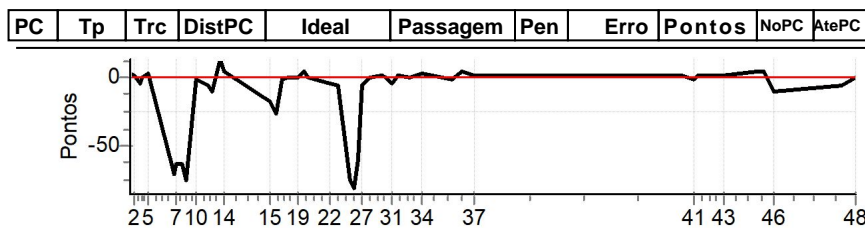

NORTE CRONOMETRAGEM com Netão (99)
98167-2222

Caminhos do Marchador 2023 - RN - Acacus - Caminhos do Marchador 2023

Performance Individual

PC	Tp	Trc	DistPC	Ideal	Passagem	Pen	Erro	Pontos	NoPC	AtePC
N u m	51	51 / Marcela								
		Cat / NL / Largada		Feminino / 5 / 08:38:00						
		1º								
PC	Tp	Trc	DistPC	Ideal	Passagem	Pen	Erro	Pontos	NoPC	AtePC
1	Tmp	2	399	08:40:45	08:40:48	0	3s	+3	4º	4º
2	Tmp	3	558	08:41:45	08:41:47	0	2s	+2	1º	2º
3	Tmp	4	791	08:43:45	08:43:43	0	2s	-4	1º	1º
4	Tmp	4	867	08:44:30	08:44:30	0	0s	0	1º	1º
5	Tmp	4	987	08:45:42	08:45:45	0	3s	+3	2º	1º
6	Tmp	6	1360	08:53:18	08:52:43	0	35s	-70	3º	2º
7	Tmp	6	1451	08:54:13	08:53:42	0	31s	-62	2º	1º
8	Tmp	6	1596	08:55:40	08:55:09	0	31s	-62	2º	2º
9	Tmp	6	1710	08:56:48	08:56:11	0	37s	-74	3º	3º
10	Tmp	7	2058	08:59:53	08:59:52	0	1s	-2	4º	3º
11	Tmp	9	2459	09:03:29	09:03:26	0	3s	-6	5º	3º
12	Tmp	9	2614	09:04:31	09:04:26	0	5s	-10	4º	3º
13	Tmp	10	3063	09:06:52	09:07:05	0	13s	+13	2º	3º
14	Tmp	11	3257	09:08:11	09:08:15	0	4s	+4	3º	3º
15	Tmp	13	4475	09:21:16	09:21:07	0	9s	-18	3º	3º
16	Tmp	13	4696	09:23:28	09:23:15	0	13s	-26	3º	3º
17	Tmp	14	4936	09:25:07	09:25:06	0	1s	-2	1º	3º
18	Tmp	14	5164	09:26:38	09:26:38	0	0s	0	1º	3º
19	Tmp	15	5469	09:29:29	09:29:29	0	0s	0	1º	3º
20	Tmp	15	5675	09:31:32	09:31:36	0	4s	+4	2º	3º
21	Tmp	16	5807	09:32:33	09:32:33	0	0s	0	1º	3º
22	Tmp	18	6373	09:39:01	09:38:59	0	2s	-4	1º	3º
23	Tmp	19	6735	09:41:37	09:41:34	0	3s	-6	5º	3º
24	Tmp	20	7097	09:44:34	09:43:57	0	37s	-74	5º	3º
25	Tmp	20	7222	09:45:49	09:45:09	0	40s	-80	4º	3º
26	Tmp	20	7369	09:47:17	09:46:47	0	30s	-60	1º	3º
27	Tmp	20	7484	09:48:26	09:48:23	0	3s	-6	2º	2º
28	Tmp	20	7715	09:50:45	09:50:45	0	0s	0	2º	2º
29	Tmp	22	7866	09:54:11	09:54:13	0	2s	+2	1º	2º
30	Tmp	22	7959	09:55:07	09:55:07	0	0s	0	3º	2º
31	Tmp	22	8163	09:57:09	09:57:07	0	2s	-4	2º	1º
32	Tmp	22	8357	09:59:05	09:59:07	0	2s	+2	1º	1º
33	Tmp	23	8775	10:02:16	10:02:16	0	0s	0	1º	1º
34	Tmp	23	9340	10:06:02	10:06:05	0	3s	+3	2º	1º
35	Tmp	26	10443	10:14:29	10:14:28	0	1s	-2	4º	1º
36	Tmp	27	10898	10:17:16	10:17:21	0	5s	+5	3º	1º
37	Tmp	28	11546	10:20:52	10:20:53	0	1s	+1	2º	1º
38	Tmp	33	13870	11:17:17	11:17:19	0	2s	+2	2º	1º
39	Tmp	35	14527	11:21:44	11:21:45	0	1s	+1	4º	1º
40	Tmp	35	14710	11:23:34	11:23:34	0	0s	0	1º	1º
41	Tmp	36	15014	11:25:16	11:25:15	0	1s	-2	2º	1º
42	Tmp	37	15300	11:26:19	11:26:21	0	2s	+2	3º	1º
43	Tmp	39	16270	11:33:49	11:33:50	0	1s	+1	1º	1º
44	Tmp	39	17254	11:43:40	11:43:45	0	5s	+5	1º	1º
45	Tmp	39	17425	11:45:22	11:45:26	0	4s	+4	1º	1º
46	Tmp	40	17788	11:48:04	11:47:59	0	5s	-10	5º	1º
47	Tmp	41	20132	12:08:03	12:08:00	0	3s	-6	2º	1º
48	Tmp	43	20885	12:12:14	12:12:14	0	0s	0	3º	1º