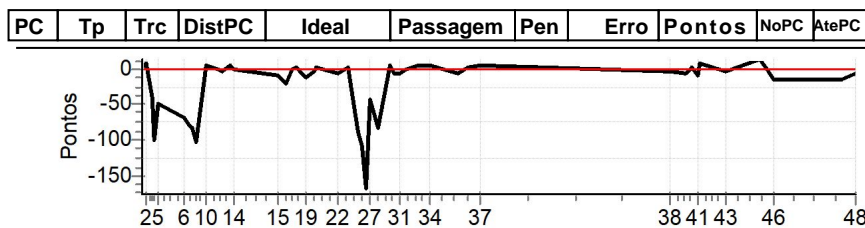

NORTE CRONOMETRAGEM com Netão (99)
98167-2222

Caminhos do Marchador 2023 - RN - Acacus - Caminhos do Marchador 2023

Performance Individual

PC	Tp	Trc	DistPC	Ideal	Passagem	Pen	Erro	Pontos	NoPC	AtePC
N u m	47	47 / Jose Ricardo								
		Cat / NL / Largada		Adulto / 4 / 08:36:00						
		3º								
PC	Tp	Trc	DistPC	Ideal	Passagem	Pen	Erro	Pontos	NoPC	AtePC
1	Tmp	2	399	08:38:45	08:38:46	0	1s	+1	1º	1º
2	Tmp	3	558	08:39:45	08:39:51	0	6s	+6	2º	1º
3	Tmp	4	791	08:41:45	08:41:24	0	21s	-42	3º	2º
4	Tmp	4	867	08:42:30	08:41:40	0	50s	-100	3º	3º
5	Tmp	4	987	08:43:42	08:43:17	0	25s	-50	3º	3º
6	Tmp	6	1360	08:51:18	08:50:44	0	34s	-68	3º	3º
7	Tmp	6	1451	08:52:13	08:51:34	0	39s	-78	3º	3º
8	Tmp	6	1596	08:53:40	08:52:58	0	42s	-84	3º	3º
9	Tmp	6	1710	08:54:48	08:53:56	0	52s	-104	3º	3º
10	Tmp	7	2058	08:57:53	08:57:57	0	4s	+4	2º	3º
11	Tmp	9	2459	09:01:29	09:01:28	0	1s	-2	1º	3º
12	Tmp	9	2614	09:02:31	09:02:29	0	2s	-4	2º	3º
13	Tmp	10	3063	09:04:52	09:04:57	0	5s	+5	1º	3º
14	Tmp	11	3257	09:06:11	09:06:10	0	1s	-2	2º	3º
15	Tmp	13	4475	09:19:16	09:19:11	0	5s	-10	1º	3º
16	Tmp	13	4696	09:21:28	09:21:17	0	11s	-22	2º	3º
17	Tmp	14	4936	09:23:07	09:23:06	0	1s	-2	1º	3º
18	Tmp	14	5164	09:24:38	09:24:40	0	2s	+2	1º	3º
19	Tmp	15	5469	09:27:29	09:27:23	0	6s	-12	2º	3º
20	Tmp	15	5675	09:29:32	09:29:30	0	2s	-4	1º	3º
21	Tmp	16	5807	09:30:33	09:30:36	0	3s	+3	1º	3º
22	Tmp	18	6373	09:37:01	09:36:58	0	3s	-6	2º	3º
23	Tmp	19	6735	09:39:37	09:39:40	0	3s	+3	2º	3º
24	Tmp	20	7097	09:42:34	09:41:50	0	44s	-88	3º	3º
25	Tmp	20	7222	09:43:49	09:42:54	0	55s	-110	3º	3º
26	Tmp	20	7369	09:45:17	09:43:53	0	1m24s	-168	3º	3º
27	Tmp	20	7484	09:46:26	09:46:04	0	22s	-44	2º	3º
28	Tmp	20	7715	09:48:45	09:48:03	0	42s	-84	3º	3º
29	Tmp	22	7866	09:52:11	09:52:15	0	4s	+4	2º	3º
30	Tmp	22	7959	09:53:07	09:53:03	0	4s	-8	3º	3º
31	Tmp	22	8163	09:55:09	09:55:05	0	4s	-8	2º	3º
32	Tmp	22	8357	09:57:05	09:57:05	0	0s	0	1º	3º
33	Tmp	23	8775	10:00:16	10:00:20	0	4s	+4	1º	3º
34	Tmp	23	9340	10:04:02	10:04:06	0	4s	+4	1º	3º
35	Tmp	26	10443	10:12:29	10:12:26	0	3s	-6	2º	3º
36	Tmp	27	10898	10:15:16	10:15:17	0	1s	+1	1º	3º
37	Tmp	28	11546	10:18:52	10:18:57	0	5s	+5	2º	3º
38	Tmp	33	13870	11:15:17	11:15:15	0	2s	-4	1º	3º
39	Tmp	35	14527	11:19:44	11:19:41	0	3s	-6	1º	3º
40	Tmp	35	14710	11:21:34	11:21:35	0	1s	+1	1º	3º
41	Tmp	36	15014	11:23:16	11:23:11	0	5s	-10	3º	3º
42	Tmp	37	15300	11:24:19	11:24:25	0	6s	+6	2º	3º
43	Tmp	39	16270	11:31:49	11:31:47	0	2s	-4	1º	3º
44	Tmp	39	17254	11:41:40	11:41:53	0	13s	+13	2º	3º
45	Tmp	39	17425	11:43:22	11:43:25	0	3s	+3	2º	3º
46	Tmp	40	17788	11:46:04	11:45:57	0	7s	-14	2º	3º
47	Tmp	41	20132	12:06:03	12:05:55	0	8s	-16	1º	3º
48	Tmp	43	20885	12:10:14	12:10:11	0	3s	-6	2º	3º
Num	47	Pen	0	PCZ	1	Total PP	1231	Col. Final	3º	