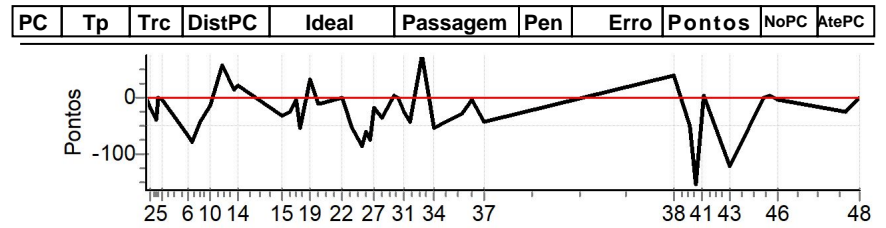

Num 65 Pen 0 PCZ 6 Total PP 800 Col. Final 3º

NORTE CRONOMETRAGEM com Netão (99)
98167-2222

Caminhos do Marchador 2023 - RN - Acacus - Caminhos do Marchador 2023

Performance Individual

PC	Tp	Trc	DistPC	Ideal	Passagem	Pen	Erro	Pontos	NoPC	AtePC
N u m	66	66 / Mariano								
		Cat / NL / Largada		Iniciante / 7 / 08:42:00						
		5º								
PC	Tp	Trc	DistPC	Ideal	Passagem	Pen	Erro	Pontos	NoPC	AtePC
1	Tmp	2	399	08:44:45	08:44:45	0	0s	0	1º	1º
2	Tmp	3	558	08:45:45	08:45:35	0	10s	-20	7º	4º
3	Tmp	4	791	08:47:45	08:47:25	0	20s	-40	6º	7º
4	Tmp	4	867	08:48:30	08:48:30	0	0s	0	1º	4º
5	Tmp	4	987	08:49:42	08:49:41	0	1s	-2	1º	2º
6	Tmp	6	1360	08:57:18	08:56:43	0	35s	-70	6º	4º
7	Tmp	6	1451	08:58:13	08:57:33	0	40s	-80	6º	4º
8	Tmp	6	1596	08:59:40	08:59:09	0	31s	-62	4º	4º
9	Tmp	6	1710	09:00:48	09:00:26	0	22s	-44	4º	4º
10	Tmp	7	2058	09:03:53	09:03:45	0	8s	-16	5º	4º
11	Tmp	9	2459	09:07:29	09:08:28	0	59s	+59	5º	4º
12	Tmp	9	2614	09:08:31	09:09:15	0	44s	+44	5º	4º
13	Tmp	10	3063	09:10:52	09:11:06	0	14s	+14	3º	4º
14	Tmp	11	3257	09:12:11	09:12:34	0	23s	+23	6º	4º
15	Tmp	13	4475	09:25:16	09:24:59	0	17s	-34	5º	4º
16	Tmp	13	4696	09:27:28	09:27:15	0	13s	-26	5º	4º
17	Tmp	14	4936	09:29:07	09:29:05	0	2s	-4	1º	4º
18	Tmp	14	5164	09:30:38	09:30:10	0	28s	-56	7º	5º
19	Tmp	15	5469	09:33:29	09:34:02	0	33s	+33	7º	5º
20	Tmp	15	5675	09:35:32	09:35:26	0	6s	-12	5º	5º
21	Tmp	16	5807	09:36:33	09:36:27	0	6s	-12	4º	5º
22	Tmp	18	6373	09:43:01	09:43:01	0	0s	0	1º	5º
23	Tmp	19	6735	09:45:37	09:45:10	0	27s	-54	7º	5º
24	Tmp	20	7097	09:48:34	09:47:51	0	43s	-86	6º	5º
25	Tmp	20	7222	09:49:49	09:49:18	0	31s	-62	3º	5º
26	Tmp	20	7369	09:51:17	09:50:38	0	39s	-78	4º	3º
27	Tmp	20	7484	09:52:26	09:52:17	0	9s	-18	4º	3º
28	Tmp	20	7715	09:54:45	09:54:26	0	19s	-38	5º	3º
29	Tmp	22	7866	09:58:11	09:58:15	0	4s	+4	3º	3º
30	Tmp	22	7959	09:59:07	09:59:07	0	0s	0	1º	3º
31	Tmp	22	8163	10:01:09	10:00:57	0	12s	-24	5º	3º
32	Tmp	22	8357	10:03:05	10:02:43	0	22s	-44	7º	3º
33	Tmp	23	8775	10:06:16	10:07:32	0	1m16s	+76	7º	5º
34	Tmp	23	9340	10:10:02	10:09:34	0	28s	-56	6º	5º
35	Tmp	26	10443	10:18:29	10:18:14	0	15s	-30	7º	5º
36	Tmp	27	10898	10:21:16	10:21:14	0	2s	-4	4º	5º
37	Tmp	28	11546	10:24:52	10:24:30	0	22s	-44	7º	5º
38	Tmp	33	13870	11:21:17	11:21:56	0	39s	+39	6º	5º
39	Tmp	35	14527	11:25:44	11:25:19	0	25s	-50	6º	5º
40	Tmp	35	14710	11:27:34	11:26:16	0	1m18s	-156	6º	5º
41	Tmp	36	15014	11:29:16	11:28:58	0	18s	-36	6º	5º
42	Tmp	37	15300	11:30:19	11:30:21	0	2s	+2	1º	5º
43	Tmp	39	16270	11:37:49	11:36:47	0	1m02s	-124	7º	5º
44	Tmp	39	17254	11:47:40	11:47:41	0	1s	+1	2º	5º
45	Tmp	39	17425	11:49:22	11:49:25	0	3s	+3	3º	5º
46	Tmp	40	17788	11:52:04	11:52:03	0	1s	-2	1º	5º
47	Tmp	41	20132	12:12:03	12:11:51	0	12s	-24	3º	5º
48	Tmp	43	20885	12:16:14	12:16:14	0	0s	0	1º	5º
Num	66	Pen	0	PCZ	5	Total PP	1706	Col. Final	5º	