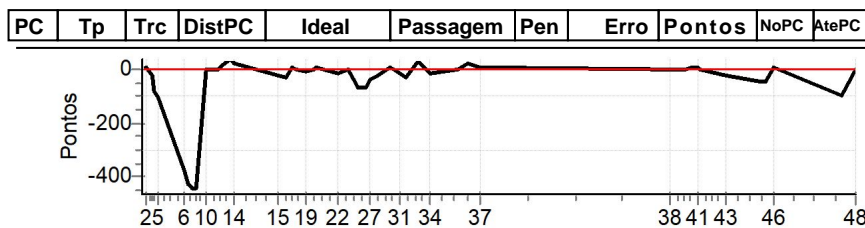

NORTE CRONOMETRAGEM com Netão (99)
98167-2222

Caminhos do Marchador 2023 - RN - Acacus - Caminhos do Marchador 2023

Performance Individual

PC	Tp	Trc	DistPC	Ideal	Passagem	Pen	Erro	Pontos	NoPC	AtePC
N u m	69	69 / Janete								
		Cat / NL / Largada		Feminino / 8 / 08:44:00						
		4º								
PC	Tp	Trc	DistPC	Ideal	Passagem	Pen	Erro	Pontos	NoPC	AtePC
1	Tmp	2	399	08:46:45	08:46:47	0	2s	+2	3º	2º
2	Tmp	3	558	08:47:45	08:47:50	0	5s	+5	4º	4º
3	Tmp	4	791	08:49:45	08:49:33	0	12s	-24	4º	3º
4	Tmp	4	867	08:50:30	08:49:47	0	43s	-86	4º	4º
5	Tmp	4	987	08:51:42	08:50:50	0	52s	-104	5º	4º
6	Tmp	6	1360	08:59:18	08:56:11	0	3m07s	-374	5º	5º
7	Tmp	6	1451	09:00:13	08:56:40	0	3m33s	-426	5º	5º
8	Tmp	6	1596	09:01:40	08:58:00	0	3m40s	-440	5º	5º
9	Tmp	6	1710	09:02:48	08:59:07	0	3m41s	-442	5º	5º
10	Tmp	7	2058	09:05:53	09:05:54	0	1s	+1	1º	5º
11	Tmp	9	2459	09:09:29	09:09:31	0	2s	+2	3º	5º
12	Tmp	9	2614	09:10:31	09:10:42	0	11s	+11	5º	5º
13	Tmp	10	3063	09:12:52	09:13:28	0	36s	+36	4º	5º
14	Tmp	11	3257	09:14:11	09:14:35	0	24s	+24	4º	5º
15	Tmp	13	4475	09:27:16	09:27:05	0	11s	-22	5º	5º
16	Tmp	13	4696	09:29:28	09:29:12	0	16s	-32	5º	5º
17	Tmp	14	4936	09:31:07	09:31:13	0	6s	+6	2º	5º
18	Tmp	14	5164	09:32:38	09:32:39	0	1s	+1	2º	5º
19	Tmp	15	5469	09:35:29	09:35:24	0	5s	-10	3º	5º
20	Tmp	15	5675	09:37:32	09:37:32	0	0s	0	1º	5º
21	Tmp	16	5807	09:38:33	09:38:37	0	4s	+4	4º	5º
22	Tmp	18	6373	09:45:01	09:44:54	0	7s	-14	3º	4º
23	Tmp	19	6735	09:47:37	09:47:38	0	1s	+1	3º	4º
24	Tmp	20	7097	09:50:34	09:50:00	0	34s	-68	2º	4º
25	Tmp	20	7222	09:51:49	09:51:15	0	34s	-68	1º	4º
26	Tmp	20	7369	09:53:17	09:52:41	0	36s	-72	3º	4º
27	Tmp	20	7484	09:54:26	09:54:05	0	21s	-42	3º	4º
28	Tmp	20	7715	09:56:45	09:56:33	0	12s	-24	4º	4º
29	Tmp	22	7866	10:00:11	10:00:17	0	6s	+6	4º	4º
30	Tmp	22	7959	10:01:07	10:01:07	0	0s	0	2º	4º
31	Tmp	22	8163	10:03:09	10:03:00	0	9s	-18	3º	4º
32	Tmp	22	8357	10:05:05	10:04:50	0	15s	-30	4º	4º
33	Tmp	23	8775	10:08:16	10:08:42	0	26s	+26	5º	4º
34	Tmp	23	9340	10:12:02	10:11:54	0	8s	-16	4º	4º
35	Tmp	26	10443	10:20:29	10:20:29	0	0s	0	2º	4º
36	Tmp	27	10898	10:23:16	10:23:36	0	20s	+20	5º	4º
37	Tmp	28	11546	10:26:52	10:27:00	0	8s	+8	5º	4º
38	Tmp	33	13870	11:23:17	11:23:16	0	1s	-2	1º	4º
39	Tmp	35	14527	11:27:44	11:27:44	0	0s	0	2º	4º
40	Tmp	35	14710	11:29:34	11:29:38	0	4s	+4	5º	4º
41	Tmp	36	15014	11:31:16	11:31:19	0	3s	+3	3º	4º
42	Tmp	37	15300	11:32:19	11:32:19	0	0s	0	2º	4º
43	Tmp	39	16270	11:39:49	11:39:36	0	13s	-26	4º	4º
44	Tmp	39	17254	11:49:40	11:49:18	0	22s	-44	4º	4º
45	Tmp	39	17425	11:51:22	11:50:59	0	23s	-46	4º	4º
46	Tmp	40	17788	11:54:04	11:54:08	0	4s	+4	2º	4º
47	Tmp	41	20132	12:14:03	12:13:15	0	48s	-96	5º	4º
48	Tmp	43	20885	12:18:14	12:18:15	0	1s	+1	4º	4º
Num	69	Pen	0	PCZ	5	Total PP	2691	Col. Final	4º	