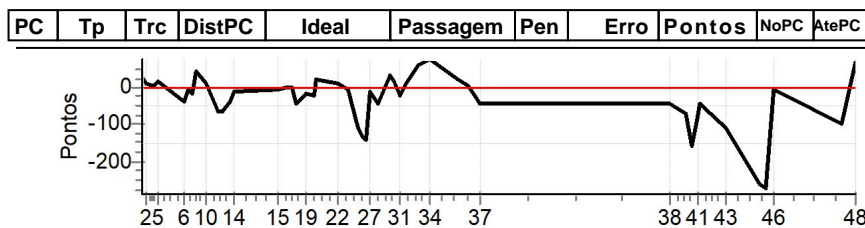

NORTE CRONOMETRAGEM com Netão (99)
98167-2222

Caminhos do Marchador 2023 - RN - Acacus - Caminhos do Marchador 2023

Performance Individual

PC	Tp	Trc	DistPC	Ideal	Passagem	Pen	Erro	Pontos	NoPC	AtePC
N u m	19	19 / Luciana Barreto								
		Cat / NL / Largada		Passeio / 3 / 08:34:00						
PC	Tp	Trc	DistPC	Ideal	Passagem	Pen	Erro	Pontos	NoPC	AtePC
1	Tmp	2	399	08:36:45	08:37:10	0	25s	+25	1°	1°
2	Tmp	3	558	08:37:45	08:37:54	0	9s	+9	1°	1°
3	Tmp	4	791	08:39:45	08:39:47	0	2s	+2	1°	1°
4	Tmp	4	867	08:40:30	08:40:34	0	4s	+4	1°	1°
5	Tmp	4	987	08:41:42	08:41:57	0	15s	+15	2°	1°
6	Tmp	6	1360	08:49:18	08:48:59	0	19s	-38	1°	1°
7	Tmp	6	1451	08:50:13	08:50:08	0	5s	-10	1°	1°
8	Tmp	6	1596	08:51:40	08:51:31	0	9s	-18	2°	1°
9	Tmp	6	1710	08:52:48	08:53:26	0	38s	+38	2°	1°
10	Tmp	7	2058	08:55:53	08:56:01	0	8s	+8	1°	1°
11	Tmp	9	2459	08:59:29	08:58:56	0	33s	-66	2°	2°
12	Tmp	9	2614	09:00:31	08:59:58	0	33s	-66	2°	2°
13	Tmp	10	3063	09:02:52	09:02:32	0	20s	-40	2°	2°
14	Tmp	11	3257	09:04:11	09:04:05	0	6s	-12	2°	2°
15	Tmp	13	4475	09:17:16	09:17:12	0	4s	-8	1°	2°
16	Tmp	13	4696	09:19:28	09:19:28	0	0s	0	1°	2°
17	Tmp	14	4936	09:21:07	09:21:07	0	0s	0	1°	2°
18	Tmp	14	5164	09:22:38	09:22:16	0	22s	-44	2°	2°
19	Tmp	15	5469	09:25:29	09:25:20	0	9s	-18	2°	2°
20	Tmp	15	5675	09:27:32	09:27:19	0	13s	-26	2°	2°
21	Tmp	16	5807	09:28:33	09:28:53	0	20s	+20	1°	2°
22	Tmp	18	6373	09:35:01	09:35:10	0	9s	+9	1°	2°
23	Tmp	19	6735	09:37:37	09:37:34	0	3s	-6	1°	1°
24	Tmp	20	7097	09:40:34	09:39:39	0	55s	-110	2°	2°
25	Tmp	20	7222	09:41:49	09:40:44	0	1m05s	-130	2°	2°
26	Tmp	20	7369	09:43:17	09:42:07	0	1m10s	-140	2°	2°
27	Tmp	20	7484	09:44:26	09:44:20	0	6s	-12	1°	2°
28	Tmp	20	7715	09:46:45	09:46:22	0	23s	-46	2°	2°
29	Tmp	22	7866	09:50:11	09:50:43	0	32s	+32	2°	2°
30	Tmp	22	7959	09:51:07	09:51:20	0	13s	+13	2°	2°
31	Tmp	22	8163	09:53:09	09:52:58	0	11s	-22	2°	2°
32	Tmp	22	8357	09:55:05	09:55:15	0	10s	+10	1°	2°
33	Tmp	23	8775	09:58:16	09:59:12	0	56s	+56	2°	2°
34	Tmp	23	9340	10:02:02	10:03:15	0	1m13s	+73	2°	2°
35	Tmp	26	10443	10:10:29	10:10:48	0	19s	+19	2°	2°
36	Tmp	27	10898	10:13:16	10:13:21	0	5s	+5	1°	2°
37	Tmp	28	11546	10:16:52	10:16:28	0	24s	-48	2°	2°
38	Tmp	33	13870	11:13:17	11:12:53	0	24s	-48	2°	2°
39	Tmp	35	14527	11:17:44	11:17:07	0	37s	-74	2°	2°
40	Tmp	35	14710	11:19:34	11:18:15	0	1m19s	-158	2°	2°
41	Tmp	36	15014	11:21:16	11:20:36	0	40s	-80	2°	2°
42	Tmp	37	15300	11:22:19	11:21:55	0	24s	-48	2°	2°
43	Tmp	39	16270	11:29:49	11:28:53	0	56s	-112	2°	2°
44	Tmp	39	17254	11:39:40	11:37:29	0	2m11s	-262	2°	2°
45	Tmp	39	17425	11:41:22	11:39:06	0	2m16s	-272	2°	2°
46	Tmp	40	17788	11:44:04	11:44:01	0	3s	-6	1°	2°
47	Tmp	41	20132	12:04:03	12:03:14	0	49s	-98	1°	2°
48	Tmp	43	20885	12:08:14	12:09:19	0	1m05s	+65	2°	2°
Num	19	Pen	0	PCZ	2	Total PP	2421	Col. Final	2°	