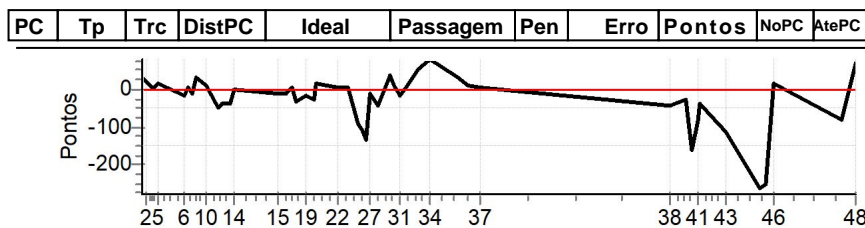

NORTE CRONOMETRAGEM com Netão (99)
98167-2222

Caminhos do Marchador 2023 - RN - Acacus - Caminhos do Marchador 2023

Performance Individual

PC	Tp	Trc	DistPC	Ideal	Passagem	Pen	Erro	Pontos	NoPC	AtePC
N u m	36	36 / Marcelo Nobrega								
		Cat / NL / Largada		Aberta / 3 / 08:34:00						
		6°								
PC	Tp	Trc	DistPC	Ideal	Passagem	Pen	Erro	Pontos	NoPC	AtePC
1	Tmp	2	399	08:36:45	08:37:15	0	30s	+30	7°	7°
2	Tmp	3	558	08:37:45	08:38:07	0	22s	+22	7°	7°
3	Tmp	4	791	08:39:45	08:39:49	0	4s	+4	1°	6°
4	Tmp	4	867	08:40:30	08:40:35	0	5s	+5	3°	6°
5	Tmp	4	987	08:41:42	08:42:01	0	19s	+19	5°	5°
6	Tmp	6	1360	08:49:18	08:49:09	0	9s	-18	1°	1°
7	Tmp	6	1451	08:50:13	08:50:21	0	8s	+8	1°	1°
8	Tmp	6	1596	08:51:40	08:51:34	0	6s	-12	2°	1°
9	Tmp	6	1710	08:52:48	08:53:21	0	33s	+33	6°	1°
10	Tmp	7	2058	08:55:53	08:56:02	0	9s	+9	4°	2°
11	Tmp	9	2459	08:59:29	08:59:04	0	25s	-50	5°	2°
12	Tmp	9	2614	09:00:31	09:00:13	0	18s	-36	5°	3°
13	Tmp	10	3063	09:02:52	09:02:33	0	19s	-38	6°	5°
14	Tmp	11	3257	09:04:11	09:04:11	0	0s	0	1°	5°
15	Tmp	13	4475	09:17:16	09:17:11	0	5s	-10	2°	3°
16	Tmp	13	4696	09:19:28	09:19:23	0	5s	-10	2°	3°
17	Tmp	14	4936	09:21:07	09:21:13	0	6s	+6	3°	3°
18	Tmp	14	5164	09:22:38	09:22:22	0	16s	-32	5°	3°
19	Tmp	15	5469	09:25:29	09:25:21	0	8s	-16	5°	3°
20	Tmp	15	5675	09:27:32	09:27:18	0	14s	-28	6°	3°
21	Tmp	16	5807	09:28:33	09:28:50	0	17s	+17	6°	4°
22	Tmp	18	6373	09:35:01	09:35:09	0	8s	+8	4°	3°
23	Tmp	19	6735	09:37:37	09:37:41	0	4s	+4	4°	3°
24	Tmp	20	7097	09:40:34	09:39:47	0	47s	-94	6°	3°
25	Tmp	20	7222	09:41:49	09:40:54	0	55s	-110	6°	4°
26	Tmp	20	7369	09:43:17	09:42:11	0	1m06s	-132	6°	5°
27	Tmp	20	7484	09:44:26	09:44:20	0	6s	-12	5°	5°
28	Tmp	20	7715	09:46:45	09:46:24	0	21s	-42	6°	5°
29	Tmp	22	7866	09:50:11	09:50:47	0	36s	+36	6°	5°
30	Tmp	22	7959	09:51:07	09:51:20	0	13s	+13	6°	5°
31	Tmp	22	8163	09:53:09	09:53:00	0	9s	-18	2°	5°
32	Tmp	22	8357	09:55:05	09:55:12	0	7s	+7	2°	5°
33	Tmp	23	8775	09:58:16	09:59:10	0	54s	+54	5°	5°
34	Tmp	23	9340	10:02:02	10:03:23	0	1m21s	+81	6°	5°
35	Tmp	26	10443	10:10:29	10:11:02	0	33s	+33	6°	5°
36	Tmp	27	10898	10:13:16	10:13:25	0	9s	+9	6°	5°
37	Tmp	28	11546	10:16:52	10:16:55	0	3s	+3	4°	5°
38	Tmp	33	13870	11:13:17	11:12:55	0	22s	-44	6°	5°
39	Tmp	35	14527	11:17:44	11:17:31	0	13s	-26	4°	5°
40	Tmp	35	14710	11:19:34	11:18:14	0	1m20s	-160	6°	5°
41	Tmp	36	15014	11:21:16	11:20:34	0	42s	-84	6°	5°
42	Tmp	37	15300	11:22:19	11:22:00	0	19s	-38	7°	5°
43	Tmp	39	16270	11:29:49	11:28:53	0	56s	-112	5°	5°
44	Tmp	39	17254	11:39:40	11:37:28	0	2m12s	-264	7°	6°
45	Tmp	39	17425	11:41:22	11:39:15	0	2m07s	-254	6°	6°
46	Tmp	40	17788	11:44:04	11:44:20	0	16s	+16	5°	6°
47	Tmp	41	20132	12:04:03	12:03:22	0	41s	-82	5°	6°
48	Tmp	43	20885	12:08:14	12:09:26	0	1m12s	+72	5°	6°
Num	36	Pen	0	PCZ	1	Total PP	2211	Col. Final	6°	