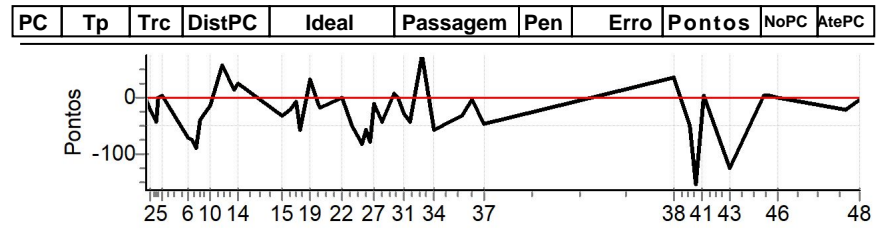

NORTE CRONOMETRAGEM com Netão (99)
98167-2222

Caminhos do Marchador 2023 - RN - Acacus - Caminhos do Marchador 2023

Performance Individual

PC	Tp	Trc	DistPC	Ideal	Passagem	Pen	Erro	Pontos	NoPC	AtePC
N u m	68	68 / Edson Dionisio								
		Cat / NL / Largada		Aberta / 7 / 08:42:00						
		5º								
PC	Tp	Trc	DistPC	Ideal	Passagem	Pen	Erro	Pontos	NoPC	AtePC
1	Tmp	2	399	08:44:45	08:44:44	0	1s	-2	1º	1º
2	Tmp	3	558	08:45:45	08:45:34	0	11s	-22	5º	5º
3	Tmp	4	791	08:47:45	08:47:24	0	21s	-42	7º	7º
4	Tmp	4	867	08:48:30	08:48:30	0	0s	0	1º	7º
5	Tmp	4	987	08:49:42	08:49:47	0	5s	+5	3º	3º
6	Tmp	6	1360	08:57:18	08:56:42	0	36s	-72	7º	5º
7	Tmp	6	1451	08:58:13	08:57:35	0	38s	-76	7º	7º
8	Tmp	6	1596	08:59:40	08:58:55	0	45s	-90	7º	7º
9	Tmp	6	1710	09:00:48	09:00:29	0	19s	-38	7º	7º
10	Tmp	7	2058	09:03:53	09:03:46	0	7s	-14	7º	7º
11	Tmp	9	2459	09:07:29	09:08:29	0	1m00s	+60	6º	7º
12	Tmp	9	2614	09:08:31	09:09:17	0	46s	+46	6º	7º
13	Tmp	10	3063	09:10:52	09:11:06	0	14s	+14	5º	7º
14	Tmp	11	3257	09:12:11	09:12:36	0	25s	+25	7º	7º
15	Tmp	13	4475	09:25:16	09:24:59	0	17s	-34	7º	7º
16	Tmp	13	4696	09:27:28	09:27:17	0	11s	-22	4º	7º
17	Tmp	14	4936	09:29:07	09:29:04	0	3s	-6	1º	7º
18	Tmp	14	5164	09:30:38	09:30:10	0	28s	-56	7º	7º
19	Tmp	15	5469	09:33:29	09:34:04	0	35s	+35	7º	7º
20	Tmp	15	5675	09:35:32	09:35:26	0	6s	-12	2º	7º
21	Tmp	16	5807	09:36:33	09:36:25	0	8s	-16	5º	7º
22	Tmp	18	6373	09:43:01	09:43:01	0	0s	0	1º	7º
23	Tmp	19	6735	09:45:37	09:45:11	0	26s	-52	7º	7º
24	Tmp	20	7097	09:48:34	09:47:52	0	42s	-84	3º	7º
25	Tmp	20	7222	09:49:49	09:49:20	0	29s	-58	1º	7º
26	Tmp	20	7369	09:51:17	09:50:38	0	39s	-78	5º	7º
27	Tmp	20	7484	09:52:26	09:52:20	0	6s	-12	3º	7º
28	Tmp	20	7715	09:54:45	09:54:23	0	22s	-44	7º	7º
29	Tmp	22	7866	09:58:11	09:58:19	0	8s	+8	5º	7º
30	Tmp	22	7959	09:59:07	09:59:08	0	1s	+1	2º	7º
31	Tmp	22	8163	10:01:09	10:00:55	0	14s	-28	5º	7º
32	Tmp	22	8357	10:03:05	10:02:43	0	22s	-44	5º	7º
33	Tmp	23	8775	10:06:16	10:07:33	0	1m17s	+77	7º	7º
34	Tmp	23	9340	10:10:02	10:09:34	0	28s	-56	5º	7º
35	Tmp	26	10443	10:18:29	10:18:13	0	16s	-32	5º	7º
36	Tmp	27	10898	10:21:16	10:21:14	0	2s	-4	2º	7º
37	Tmp	28	11546	10:24:52	10:24:29	0	23s	-46	7º	7º
38	Tmp	33	13870	11:21:17	11:21:55	0	38s	+38	5º	7º
39	Tmp	35	14527	11:25:44	11:25:19	0	25s	-50	7º	7º
40	Tmp	35	14710	11:27:34	11:26:16	0	1m18s	-156	5º	7º
41	Tmp	36	15014	11:29:16	11:28:58	0	18s	-36	5º	7º
42	Tmp	37	15300	11:30:19	11:30:22	0	3s	+3	2º	7º
43	Tmp	39	16270	11:37:49	11:36:46	0	1m03s	-126	7º	7º
44	Tmp	39	17254	11:47:40	11:47:43	0	3s	+3	1º	5º
45	Tmp	39	17425	11:49:22	11:49:28	0	6s	+6	1º	5º
46	Tmp	40	17788	11:52:04	11:52:05	0	1s	+1	1º	5º
47	Tmp	41	20132	12:12:03	12:11:52	0	11s	-22	2º	5º
48	Tmp	43	20885	12:16:14	12:16:13	0	1s	-2	1º	5º
Num	68	Pen	0	PCZ	2	Total PP	1754	Col. Final	5º	