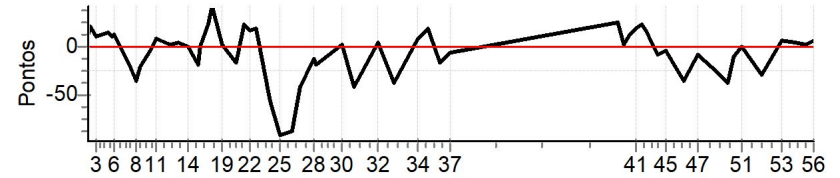

PC	Tp	Trc	DistPC	Ideal	Passagem	Pen	Erro	Pontos	NoPC	AtePC
53	Tmp	40	17672	12:19:46	12:19:53	0	7s	+7	2º	1º
54	Tmp	40	18107	12:24:07	12:24:12	0	5s	+5	1º	1º
55	Tmp	40	18376	12:26:48	12:26:51	0	3s	+3	1º	1º
56	Tmp	40	18601	12:29:03	12:29:11	0	8s	+8	2º	1º

Num	18	Pen	0	PCZ	3	Total PP	1075	Col. Final	1º

NORTE CRONOMETRAGEM com Netão (99)
98167-2222