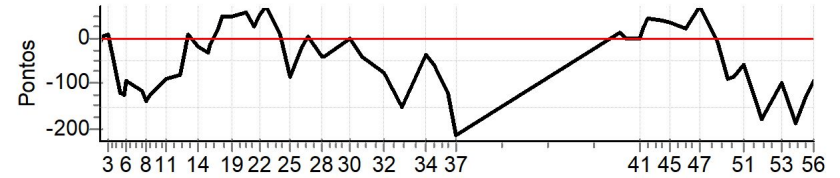

PC	Tp	Trc	DistPC	Ideal	Passagem	Pen	Erro	Pontos	NoPC	AtePC
53	Tmp	40	17672	12:33:46	12:32:57	0	49s	-98	13º	11º
54	Tmp	40	18107	12:38:07	12:36:33	0	1m34s	-188	15º	11º
55	Tmp	40	18376	12:40:48	12:39:43	0	1m05s	-130	11º	11º
56	Tmp	40	18601	12:43:03	12:42:17	0	46s	-92	10º	11º

Num	101	Pen	0	PCZ	2	Total PP	3492	Col. Final	11º

NORTE CRONOMETRAGEM com Netão (99)
98167-2222