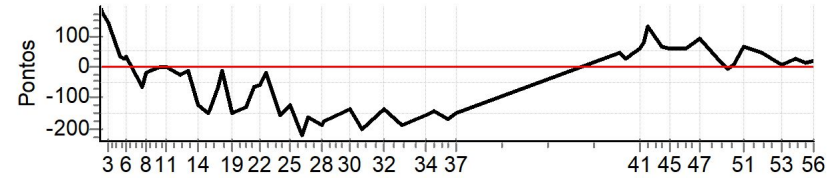

PC	Tp	Trc	DistPC	Ideal	Passagem	Pen	Erro	Pontos	NoPC	AtePC
53	Tmp	40	17672	12:21:46	12:21:52	0	6s	+6	1º	3º
54	Tmp	40	18107	12:26:07	12:26:37	0	30s	+30	2º	3º
55	Tmp	40	18376	12:28:48	12:29:03	0	15s	+15	2º	3º
56	Tmp	40	18601	12:31:03	12:31:26	0	23s	+23	2º	3º

Num	36	Pen	0	PCZ	0	Total PP	4874	Col. Final	3º

NORTE CRONOMETRAGEM com Netão (99)
98167-2222