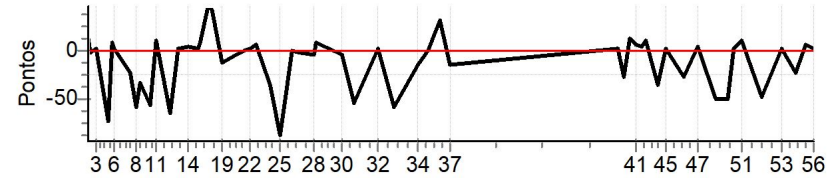

PC	Tp	Trc	DistPC	Ideal	Passagem	Pen	Erro	Pontos	NoPC	AtePC
53	Tmp	40	17672	12:35:46	12:35:48	0	2s	+2	1º	2º
54	Tmp	40	18107	12:40:07	12:39:56	0	11s	-22	2º	2º
55	Tmp	40	18376	12:42:48	12:42:54	0	6s	+6	2º	2º
56	Tmp	40	18601	12:45:03	12:45:06	0	3s	+3	1º	2º

Num	117	Pen	0	PCZ	3	Total PP	1102	Col. Final	2º

NORTE CRONOMETRAGEM com Netão (99)
98167-2222