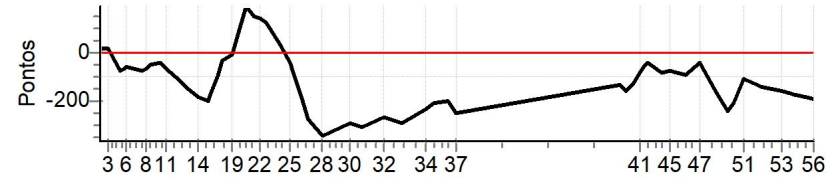

PC	Tp	Trc	DistPC	Ideal	Passagem	Pen	Erro	Pontos	NoPC	AtePC
53	Tmp	40	17672	12:23:46	12:22:25	0	1m21s	-162	5º	5º
54	Tmp	40	18107	12:28:07	12:26:39	0	1m28s	-176	4º	5º
55	Tmp	40	18376	12:30:48	12:29:16	0	1m32s	-184	5º	5º
56	Tmp	40	18601	12:33:03	12:31:27	0	1m36s	-192	6º	5º

Num	54	Pen	0	PCZ	0	Total PP	7991	Col. Final	5º

NORTE CRONOMETRAGEM com Netão (99)
98167-2222