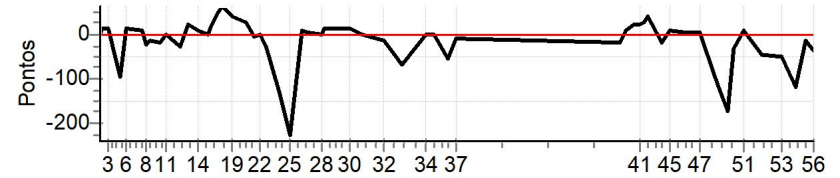

PC	Tp	Trc	DistPC	Ideal	Passagem	Pen	Erro	Pontos	NoPC	AtePC
53	Tmp	40	17672	12:37:46	12:37:21	0	25s	-50	11º	9º
54	Tmp	40	18107	12:42:07	12:41:08	0	59s	-118	10º	9º
55	Tmp	40	18376	12:44:48	12:44:41	0	7s	-14	9º	9º
56	Tmp	40	18601	12:47:03	12:46:44	0	19s	-38	9º	9º

Num	125	Pen	0	PCZ	0	Total PP	1850	Col. Final	9º

NORTE CRONOMETRAGEM com Netão (99)
98167-2222