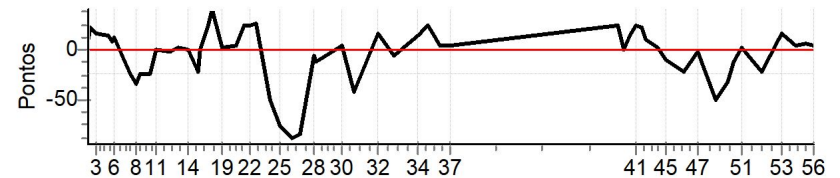

PC	Tp	Trc	DistPC	Ideal	Passagem	Pen	Erro	Pontos	NoPC	AtePC
53	Tmp	40	17672	12:19:46	12:20:03	0	17s	+17	10°	8°
54	Tmp	40	18107	12:24:07	12:24:12	0	5s	+5	7°	8°
55	Tmp	40	18376	12:26:48	12:26:54	0	6s	+6	5°	8°
56	Tmp	40	18601	12:29:03	12:29:08	0	5s	+5	5°	7°
Num	32	Pen	0	PCZ	2	Total PP	1081	Col. Final	7°	

NORTE CRONOMETRAGEM com Netão (99)
98167-2222