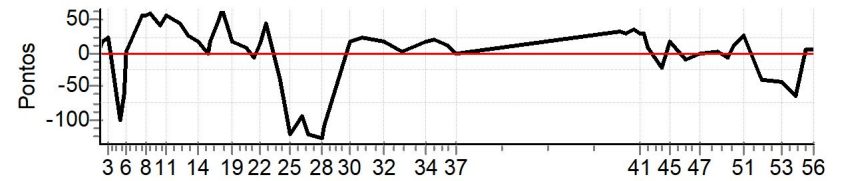

PC	Tp	Trc	DistPC	Ideal	Passagem	Pen	Erro	Pontos	NoPC	AtePC
53	Tmp	40	17672	12:29:46	12:29:25	0	21s	-42	6°	6°
54	Tmp	40	18107	12:34:07	12:33:35	0	32s	-64	6°	6°
55	Tmp	40	18376	12:36:48	12:36:53	0	5s	+5	3°	6°
56	Tmp	40	18601	12:39:03	12:39:07	0	4s	+4	3°	6°

Num	80	Pen	0	PCZ	2	Total PP	1949	Col. Final	6°

NORTE CRONOMETRAGEM com Netão (99)
98167-2222