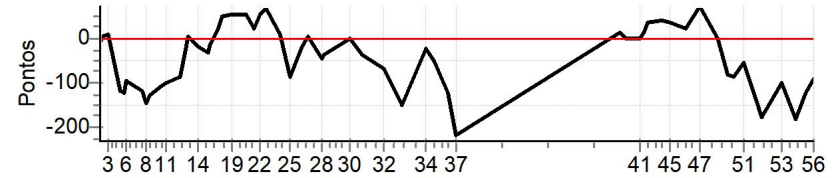

PC	Tp	Trc	DistPC	Ideal	Passagem	Pen	Erro	Pontos	NoPC	AtePC
53	Tmp	40	17672	12:33:46	12:32:57	0	49s	-98	3º	2º
54	Tmp	40	18107	12:38:07	12:36:36	0	1m31s	-182	6º	2º
55	Tmp	40	18376	12:40:48	12:39:46	0	1m02s	-124	3º	2º
56	Tmp	40	18601	12:43:03	12:42:18	0	45s	-90	3º	2º

Num	106	Pen	0	PCZ	3	Total PP	3428	Col. Final	2º

NORTE CRONOMETRAGEM com Netão (99)
98167-2222