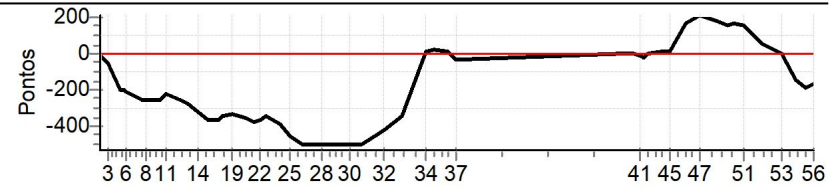

PC	Tp	Trc	DistPC	Ideal	Passagem	Pen	Erro	Pontos	NoPC	AtePC
53	Tmp	40	17672	12:27:46	12:27:46	0	0s	0	1°	14°
54	Tmp	40	18107	12:32:07	12:30:56	0	1m11s	-142	12°	14°
55	Tmp	40	18376	12:34:48	12:33:12	0	1m36s	-192	14°	14°
56	Tmp	40	18601	12:37:03	12:35:38	0	1m25s	-170	11°	14°

Num	71	Pen	0	PCZ	1	Total PP	12378	Col. Final	14°

NORTE CRONOMETRAGEM com Netão (99)
98167-2222