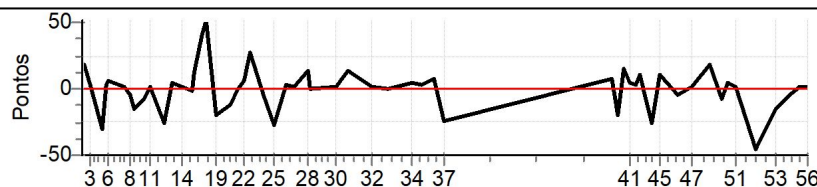

PC	Tp	Trc	DistPC	Ideal	Passagem	Pen	Erro	Pontos	NoPC	AtePC
53	Tmp	40	17672	12:25:46	12:25:38	0	8s	-16	4º	1º
54	Tmp	40	18107	12:30:07	12:30:05	0	2s	-4	2º	1º
55	Tmp	40	18376	12:32:48	12:32:49	0	1s	+1	2º	1º
56	Tmp	40	18601	12:35:03	12:35:04	0	1s	+1	1º	1º

Num	68	Pen	0	PCZ	3	Total PP	619	Col. Final	1º

NORTE CRONOMETRAGEM com Netão (99)
98167-2222