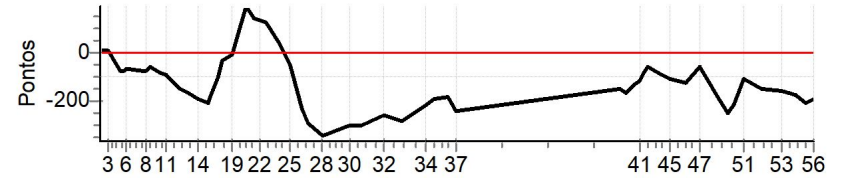

PC	Tp	Trc	DistPC	Ideal	Passagem	Pen	Erro	Pontos	NoPC	AtePC
53	Tmp	40	17672	12:23:46	12:22:24	0	1m22s	-164	6°	6°
54	Tmp	40	18107	12:28:07	12:26:37	0	1m30s	-180	5°	6°
55	Tmp	40	18376	12:30:48	12:29:02	0	1m46s	-212	6°	6°
56	Tmp	40	18601	12:33:03	12:31:27	0	1m36s	-192	5°	6°

Num	59	Pen	0	PCZ	0	Total PP	8339	Col. Final	6°

NORTE CRONOMETRAGEM com Netão (99)
98167-2222