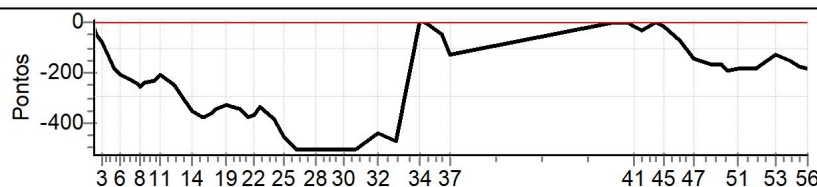

PC	Tp	Trc	DistPC	Ideal	Passagem	Pen	Erro	Pontos	NoPC	AtePC
53	Tmp	40	17672	12:27:46	12:26:41	0	1m05s	-130	14°	15°
54	Tmp	40	18107	12:32:07	12:30:51	0	1m16s	-152	13°	15°
55	Tmp	40	18376	12:34:48	12:33:20	0	1m28s	-176	13°	15°
56	Tmp	40	18601	12:37:03	12:35:33	0	1m30s	-180	13°	15°

Num	74	Pen	0	PCZ	1	Total PP	12743	Col. Final	15°

NORTE CRONOMETRAGEM com Netão (99)
98167-2222