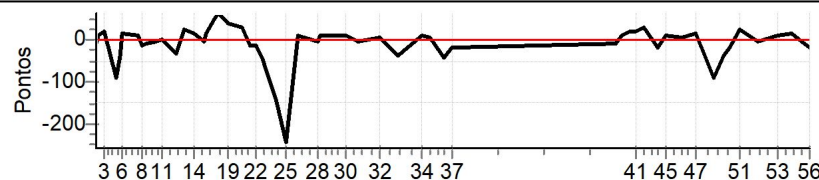

PC	Tp	Trc	DistPC	Ideal	Passagem	Pen	Erro	Pontos	NoPC	AtePC
53	Tmp	40	17672	12:37:46	12:37:56	0	10s	+10	2º	1º
54	Tmp	40	18107	12:42:07	12:42:18	0	11s	+11	1º	1º
55	Tmp	40	18376	12:44:48	12:44:46	0	2s	-4	1º	1º
56	Tmp	40	18601	12:47:03	12:46:54	0	9s	-18	1º	1º

Num	126	Pen	0	PCZ	1	Total PP	1480	Col. Final	1º

NORTE CRONOMETRAGEM com Netão (99)
98167-2222