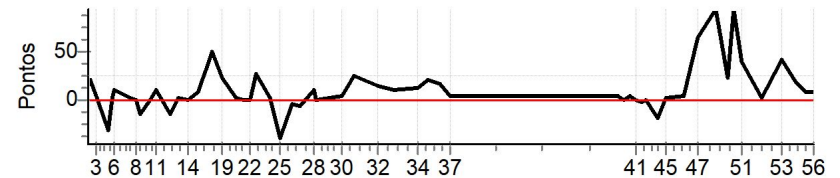

PC	Tp	Trc	DistPC	Ideal	Passagem	Pen	Erro	Pontos	NoPC	AtePC
53	Tmp	40	17672	12:25:46	12:26:28	0	42s	+42	1º	1º
54	Tmp	40	18107	12:30:07	12:30:26	0	19s	+19	1º	1º
55	Tmp	40	18376	12:32:48	12:32:56	0	8s	+8	1º	1º
56	Tmp	40	18601	12:35:03	12:35:12	0	9s	+9	1º	1º

Num	128	Pen	0	PCZ	4	Total PP	911	Col. Final	1º

NORTE CRONOMETRAGEM com Netão (99)
98167-2222

Departamento Esportes ABCCMM

Antonio Netão
Apurador (99) 98167-2222