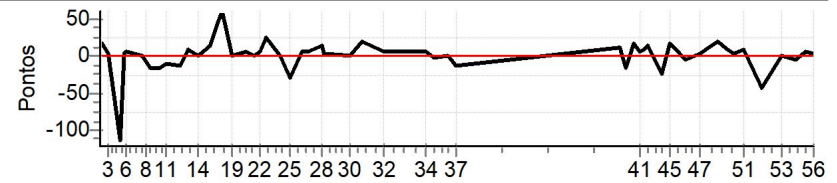

PC	Tp	Trc	DistPC	Ideal	Passagem	Pen	Erro	Pontos	NoPC	AtePC
53	Tmp	40	17672	12:25:46	12:25:47	0	1s	+1	1º	2º
54	Tmp	40	18107	12:30:07	12:30:05	0	2s	-4	1º	2º
55	Tmp	40	18376	12:32:48	12:32:54	0	6s	+6	4º	2º
56	Tmp	40	18601	12:35:03	12:35:07	0	4s	+4	4º	2º
Num	62	Pen	0	PCZ	2	Total PP	736	Col. Final	2º	

NORTE CRONOMETRAGEM com Netão (99)
98167-2222