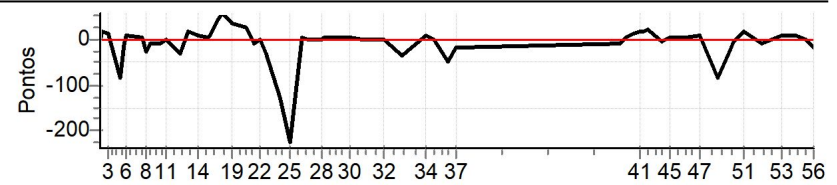

PC	Tp	Trc	DistPC	Ideal	Passagem	Pen	Erro	Pontos	NoPC	AtePC
53	Tmp	40	17672	12:37:46	12:37:54	0	8s	+8	3º	3º
54	Tmp	40	18107	12:42:07	12:42:17	0	10s	+10	3º	3º
55	Tmp	40	18376	12:44:48	12:44:49	0	1s	+1	1º	3º
56	Tmp	40	18601	12:47:03	12:46:55	0	8s	-16	6º	3º

Num	123	Pen	0	PCZ	3	Total PP	1252	Col. Final	3º

NORTE CRONOMETRAGEM com Netão (99)
98167-2222