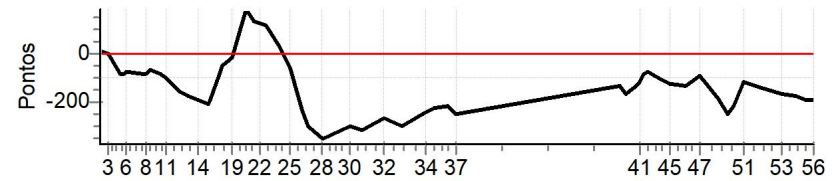

PC	Tp	Trc	DistPC	Ideal	Passagem	Pen	Erro	Pontos	NoPC	AtePC
53	Tmp	40	17672	12:23:46	12:22:24	0	1m22s	-164	15°	12°
54	Tmp	40	18107	12:28:07	12:26:40	0	1m27s	-174	14°	12°
55	Tmp	40	18376	12:30:48	12:29:11	0	1m37s	-194	15°	12°
56	Tmp	40	18601	12:33:03	12:31:25	0	1m38s	-196	14°	12°

Num	53	Pen	0	PCZ	0	Total PP	8623	Col. Final	12°

NORTE CRONOMETRAGEM com Netão (99)
98167-2222