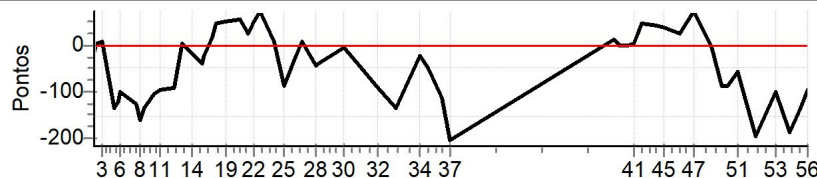

PC	Tp	Trc	DistPC	Ideal	Passagem	Pen	Erro	Pontos	NoPC	AtePC
53	Tmp	40	17672	12:33:46	12:32:55	0	51s	-102	3º	3º
54	Tmp	40	18107	12:38:07	12:36:34	0	1m33s	-186	3º	3º
55	Tmp	40	18376	12:40:48	12:39:38	0	1m10s	-140	3º	3º
56	Tmp	40	18601	12:43:03	12:42:15	0	48s	-96	2º	3º
Num	102	Pen	0	PCZ	1	Total PP	3579	Col. Final	3º	

NORTE CRONOMETRAGEM com Netão (99)
98167-2222