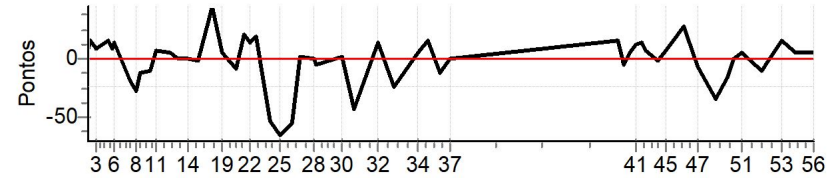

PC	Tp	Trc	DistPC	Ideal	Passagem	Pen	Erro	Pontos	NoPC	AtePC
53	Tmp	40	17672	12:19:46	12:20:02	0	16s	+16	9°	1°
54	Tmp	40	18107	12:24:07	12:24:13	0	6s	+6	8°	1°
55	Tmp	40	18376	12:26:48	12:26:53	0	5s	+5	4°	1°
56	Tmp	40	18601	12:29:03	12:29:08	0	5s	+5	6°	1°
Num	10	Pen	0	PCZ	3	Total PP	816	Col. Final	1°	

NORTE CRONOMETRAGEM com Netão (99)
98167-2222