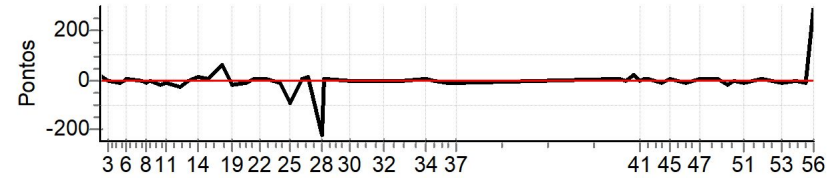

PC	Tp	Trc	DistPC	Ideal	Passagem	Pen	Erro	Pontos	NoPC	AtePC
53	Tmp	40	17672	12:31:46	12:31:43	0	3s	-6	7°	2°
54	Tmp	40	18107	12:36:07	12:36:07	0	0s	0	2°	2°
55	Tmp	40	18376	12:38:48	12:38:44	0	4s	-8	7°	2°
56	Tmp	40	18601	12:41:03	12:41:03	300	0s	+300	15°	8°

Num	87	Pen	300	PCZ	5	Total PP	1127	Col. Final	8°

NORTE CRONOMETRAGEM com Netão (99)
98167-2222