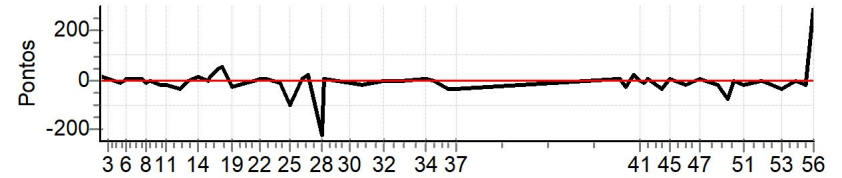

PC	Tp	Trc	DistPC	Ideal	Passagem	Pen	Erro	Pontos	NoPC	AtePC
53	Tmp	40	17672	12:31:46	12:31:27	0	19s	-38	2°	2°
54	Tmp	40	18107	12:36:07	12:36:04	0	3s	-6	1°	2°
55	Tmp	40	18376	12:38:48	12:38:37	0	11s	-22	2°	2°
56	Tmp	40	18601	12:41:03	12:41:03	300	0s	+300	3°	2°

Num	91	Pen	300	PCZ	2	Total PP	1438	Col. Final	2°

NORTE CRONOMETRAGEM com Netão (99)
98167-2222