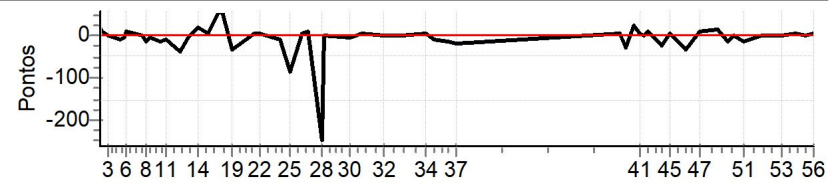

PC	Tp	Trc	DistPC	Ideal	Passagem	Pen	Erro	Pontos	NoPC	AtePC
53	Tmp	40	17672	12:31:46	12:31:44	0	2s	-4	6º	7º
54	Tmp	40	18107	12:36:07	12:36:08	0	1s	+1	3º	7º
55	Tmp	40	18376	12:38:48	12:38:48	0	0s	0	1º	7º
56	Tmp	40	18601	12:41:03	12:41:05	0	2s	+2	1º	5º

Num	99	Pen	0	PCZ	4	Total PP	952	Col. Final	5º

NORTE CRONOMETRAGEM com Netão (99)
98167-2222