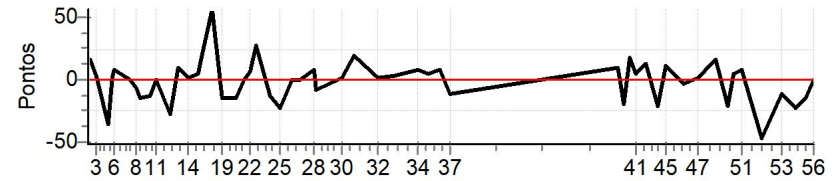

PC	Tp	Trc	DistPC	Ideal	Passagem	Pen	Erro	Pontos	NoPC	AtePC
53	Tmp	40	17672	12:25:46	12:25:41	0	5s	-10	1º	1º
54	Tmp	40	18107	12:30:07	12:29:56	0	11s	-22	2º	1º
55	Tmp	40	18376	12:32:48	12:32:41	0	7s	-14	1º	1º
56	Tmp	40	18601	12:35:03	12:35:04	0	1s	+1	1º	1º

Num	65	Pen	0	PCZ	3	Total PP	704	Col. Final	1º

NORTE CRONOMETRAGEM com Netão (99)
98167-2222