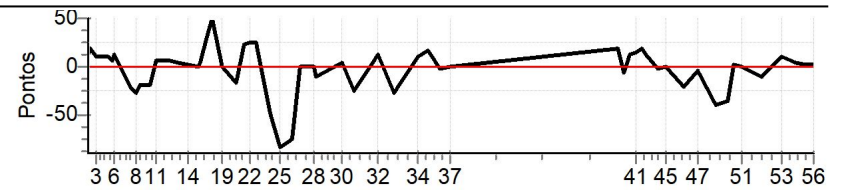

PC	Tp	Trc	DistPC	Ideal	Passagem	Pen	Erro	Pontos	NoPC	AtePC
53	Tmp	40	17672	12:19:46	12:19:57	0	11s	+11	8º	4º
54	Tmp	40	18107	12:24:07	12:24:12	0	5s	+5	6º	4º
55	Tmp	40	18376	12:26:48	12:26:51	0	3s	+3	2º	4º
56	Tmp	40	18601	12:29:03	12:29:06	0	3s	+3	4º	3º

Num	4	Pen	0	PCZ	5	Total PP	886	Col. Final	3º

NORTE CRONOMETRAGEM com Netão (99)
98167-2222