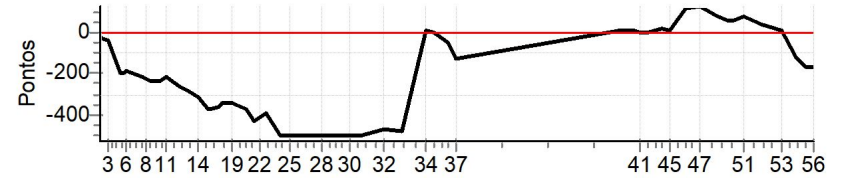

PC	Tp	Trc	DistPC	Ideal	Passagem	Pen	Erro	Pontos	NoPC	AtePC
53	Tmp	40	17672	12:27:46	12:27:48	0	2s	+2	2°	13°
54	Tmp	40	18107	12:32:07	12:31:08	0	59s	-118	11°	13°
55	Tmp	40	18376	12:34:48	12:33:24	0	1m24s	-168	12°	13°
56	Tmp	40	18601	12:37:03	12:35:37	0	1m26s	-172	12°	13°

Num	69	Pen	0	PCZ	2	Total PP	12263	Col. Final	13°

NORTE CRONOMETRAGEM com Netão (99)
98167-2222