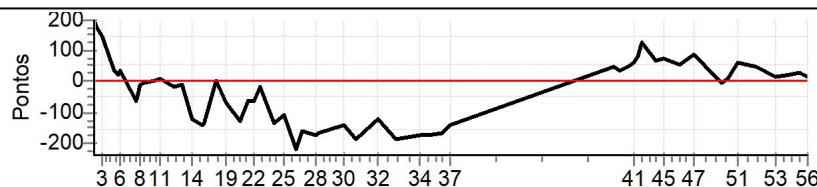

PC	Tp	Trc	DistPC	Ideal	Passagem	Pen	Erro	Pontos	NoPC	AtePC
53	Tmp	40	17672	12:21:46	12:22:04	0	18s	+18	3º	3º
54	Tmp	40	18107	12:26:07	12:26:32	0	25s	+25	3º	3º
55	Tmp	40	18376	12:28:48	12:29:15	0	27s	+27	3º	3º
56	Tmp	40	18601	12:31:03	12:31:22	0	19s	+19	3º	3º

Num	44	Pen	0	PCZ	1	Total PP	4742	Col. Final	3º

NORTE CRONOMETRAGEM com Netão (99)
98167-2222