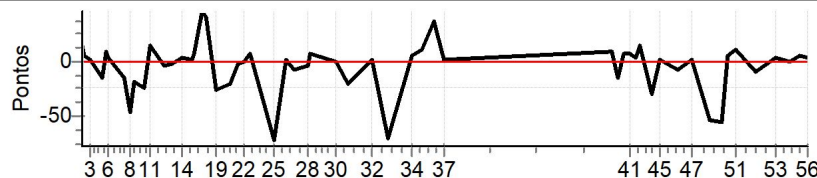

PC	Tp	Trc	DistPC	Ideal	Passagem	Pen	Erro	Pontos	NoPC	AtePC
53	Tmp	40	17672	12:35:46	12:35:50	0	4s	+4	5º	3º
54	Tmp	40	18107	12:40:07	12:40:07	0	0s	0	1º	3º
55	Tmp	40	18376	12:42:48	12:42:53	0	5s	+5	3º	3º
56	Tmp	40	18601	12:45:03	12:45:06	0	3s	+3	3º	2º
Num	114	Pen	0	PCZ	3	Total PP	845	Col. Final	2º	

NORTE CRONOMETRAGEM com Netão (99)
98167-2222