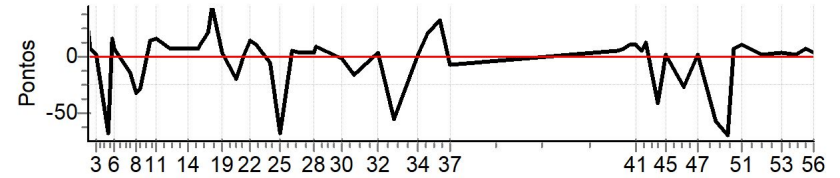

PC	Tp	Trc	DistPC	Ideal	Passagem	Pen	Erro	Pontos	NoPC	AtePC
53	Tmp	40	17672	12:35:46	12:35:49	0	3s	+3	3º	5º
54	Tmp	40	18107	12:40:07	12:40:09	0	2s	+2	4º	5º
55	Tmp	40	18376	12:42:48	12:42:56	0	8s	+8	6º	5º
56	Tmp	40	18601	12:45:03	12:45:06	0	3s	+3	2º	4º
Num	113	Pen	0	PCZ	0	Total PP	905	Col. Final	4º	

NORTE CRONOMETRAGEM com Netão (99)
98167-2222