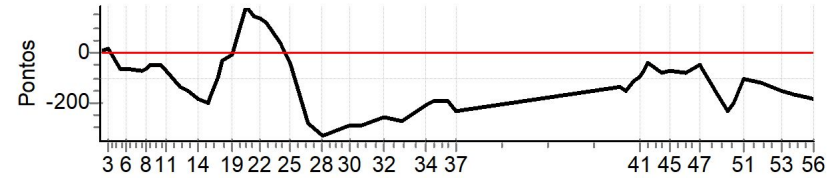

PC	Tp	Trc	DistPC	Ideal	Passagem	Pen	Erro	Pontos	NoPC	AtePC
53	Tmp	40	17672	12:23:46	12:22:27	0	1m19s	-158	4º	4º
54	Tmp	40	18107	12:28:07	12:26:40	0	1m27s	-174	3º	4º
55	Tmp	40	18376	12:30:48	12:29:17	0	1m31s	-182	4º	4º
56	Tmp	40	18601	12:33:03	12:31:28	0	1m35s	-190	4º	4º

Num	61	Pen	0	PCZ	0	Total PP	7775	Col. Final	4º

NORTE CRONOMETRAGEM com Netão (99)
98167-2222