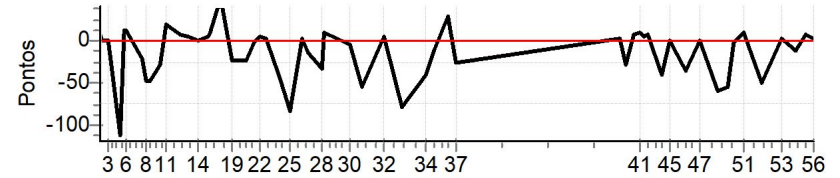

PC	Tp	Trc	DistPC	Ideal	Passagem	Pen	Erro	Pontos	NoPC	AtePC
53	Tmp	40	17672	12:35:46	12:35:50	0	4s	+4	2º	4º
54	Tmp	40	18107	12:40:07	12:40:02	0	5s	-10	4º	4º
55	Tmp	40	18376	12:42:48	12:42:56	0	8s	+8	5º	4º
56	Tmp	40	18601	12:45:03	12:45:06	0	3s	+3	2º	4º
Num	122	Pen	0	PCZ	1	Total PP	1255	Col. Final	4º	

NORTE CRONOMETRAGEM com Netão (99)
98167-2222