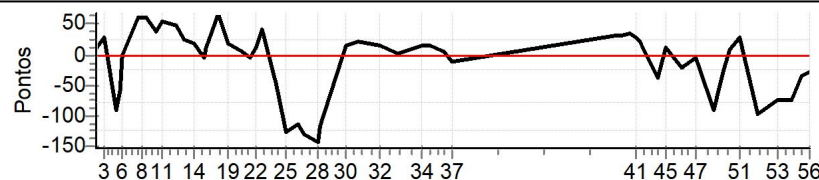

PC	Tp	Trc	DistPC	Ideal	Passagem	Pen	Erro	Pontos	NoPC	AtePC
53	Tmp	40	17672	12:29:46	12:29:08	0	38s	-76	12º	10º
54	Tmp	40	18107	12:34:07	12:33:29	0	38s	-76	9º	10º
55	Tmp	40	18376	12:36:48	12:36:31	0	17s	-34	10º	10º
56	Tmp	40	18601	12:39:03	12:38:49	0	14s	-28	8º	10º

Num	78	Pen	0	PCZ	0	Total PP	2253	Col. Final	10º

NORTE CRONOMETRAGEM com Netão (99)
98167-2222