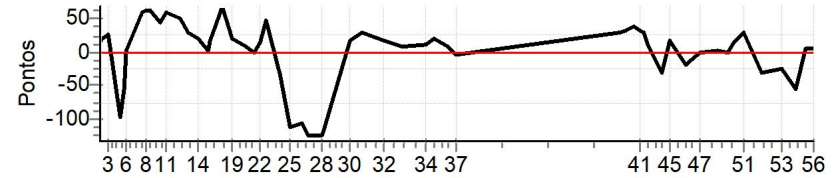

PC	Tp	Trc	DistPC	Ideal	Passagem	Pen	Erro	Pontos	NoPC	AtePC
53	Tmp	40	17672	12:29:46	12:29:33	0	13s	-26	1º	1º
54	Tmp	40	18107	12:34:07	12:33:40	0	27s	-54	1º	1º
55	Tmp	40	18376	12:36:48	12:36:54	0	6s	+6	1º	1º
56	Tmp	40	18601	12:39:03	12:39:07	0	4s	+4	1º	1º

Num	82	Pen	0	PCZ	3	Total PP	1953	Col. Final	1º

NORTE CRONOMETRAGEM com Netão (99)
98167-2222