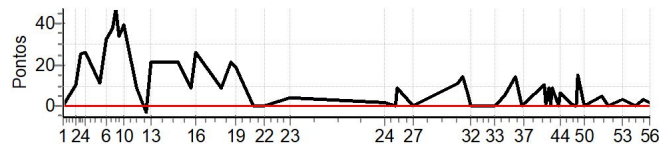

PC	Tp	Trc	DistPC	Ideal	Passagem	Pen	Erro	Pontos	NoPC	AtePC
55	Tmp	124	2.450	13:59:00	13:59:06	0	6s	+3	1°	1°
56	Tmp	125	4.390	14:01:37	14:01:42	0	5s	+2	2°	1°
Num 11	Pen	0	PCZ	15	Total PP	532	Col. Final	1°