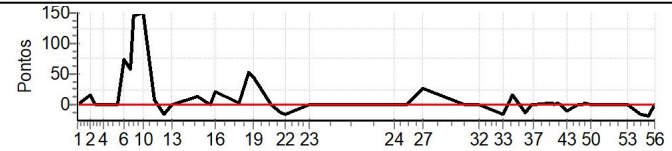

PC	Tp	Trc	DistPC	Ideal	Passagem	Pen	Erro	Pontos	NoPC	AtePC
56	Tmp	125	4.390	14:44:59	14:44:56	0	3s	0	2º	4º
Num	37	Pen	0	PCZ	27	Total PP	895	Col. Final	4º