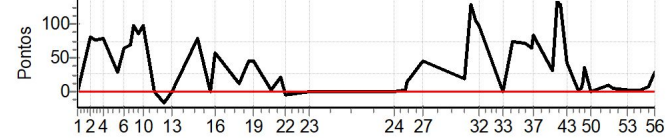

PC	Tp	Trc	DistPC	Ideal	Passagem	Pen	Erro	Pontos	NoPC	AtePC
1	Tmp	5	3.230	10:41:23	10:41:20	0	3s	0	2º	2º
2	Tmp	8	6.360	10:46:40	10:48:03	0	1m23s	+80	8º	7º
3	Tmp	11	7.430	10:48:52	10:50:12	0	1m20s	+77	7º	7º
4	Tmp	13	8.450	10:52:09	10:53:30	0	1m21s	+78	7º	7º
5	Tmp	16	0.340	10:58:17	10:58:47	0	30s	+27	6º	7º
6	Tmp	19	1.370	11:01:11	11:02:17	0	1m06s	+63	4º	7º
7	Tmp	23	2.380	11:04:05	11:05:17	0	1m12s	+69	4º	6º
8	Tmp	26	2.910	11:05:43	11:07:24	0	1m41s	+98	6º	6º
9	Tmp	27	3.810	11:07:35	11:09:04	0	1m29s	+86	4º	5º
10	Tmp	28	4.580	11:09:36	11:11:17	0	1m41s	+98	4º	4º
11	Tmp	31	5.460	11:14:37	11:14:40	0	3s	0	1º	4º
12	Tmp	34	6.250	11:18:46	11:18:37	0	9s	-18	6º	5º
13	Tmp	36	7.270	11:21:47	11:21:45	0	2s	0	1º	4º
14	Tmp	44	0.750	11:32:50	11:34:12	0	1m22s	+79	6º	5º
15	Tmp	47	2.260	11:38:25	11:38:28	0	3s	0	1º	5º
16	Tmp	49	3.100	11:40:17	11:41:16	0	59s	+56	5º	4º
17	Tmp	53	7.260	11:50:49	11:51:02	0	13s	+10	4º	4º
18	Tmp	56	0.000	11:55:05	11:55:53	0	48s	+45	6º	4º
19	Tmp	58	1.100	11:57:15	11:58:02	0	47s	+44	6º	4º
20	Tmp	63	4.910	12:04:49	12:04:54	0	5s	+2	5º	4º
21	Tmp	66	6.130	12:08:54	12:09:17	0	23s	+20	5º	4º
22	Tmp	66	6.720	12:10:40	12:10:35	0	5s	-6	4º	4º
23	Tmp	70	0.000	12:21:34	12:21:34	0	0s	0	2º	4º
24	Tmp	75	4.680	12:57:47	12:57:47	0	0s	0	3º	4º
25	Tmp	79	7.230	13:02:28	13:02:32	0	4s	+1	1º	4º
26	Tmp	79	7.740	13:03:29	13:03:46	0	17s	+14	6º	4º
27	Tmp	84	0.750	13:10:11	13:10:59	0	48s	+45	6º	4º
29	Tmp	92	0.410	13:28:05	13:28:27	0	22s	+19	6º	4º
30	Tmp	95	1.810	13:30:51	13:33:02	0	2m11s	+128	7º	5º
31	Tmp	96	2.540	13:32:41	13:34:28	0	1m47s	+104	7º	5º
32	Tmp	96	3.400	13:34:24	13:36:05	0	1m41s	+98	7º	5º
33	Tmp	100	7.280	13:44:25	13:44:22	0	3s	0	2º	5º
34	Tmp	101	0.000	13:48:58	13:50:14	0	1m16s	+73	7º	5º
35	Tmp	101	2.090	13:53:59	13:55:12	0	1m13s	+70	5º	5º
36	Tmp	102	3.350	13:56:38	13:57:45	0	1m07s	+64	5º	5º
37	Tmp	103	3.940	13:57:43	13:59:10	0	1m27s	+84	5º	5º
38	Tmp	108	7.010	14:05:49	14:06:23	0	34s	+31	5º	5º
39	Tmp	109	7.350	14:06:28	14:07:36	0	1m08s	+65	6º	5º
40	Tmp	109	8.200	14:08:00	14:10:19	0	2m19s	+136	6º	5º
41	Tmp	109	8.760	14:09:01	14:11:07	0	2m06s	+123	6º	5º
42	Tmp	109	9.040	14:09:32	14:11:44	0	2m12s	+129	6º	5º
43	Tmp	111	0.180	14:12:14	14:13:00	0	46s	+43	6º	5º
46	Tmp	113	0.920	14:16:37	14:16:42	0	5s	+2	4º	5º
47	Tmp	114	2.130	14:18:31	14:18:37	0	6s	+3	4º	5º
48	Tmp	114	2.240	14:18:45	14:19:02	0	17s	+14	5º	5º
49	Tmp	117	2.660	14:19:42	14:20:20	0	38s	+35	5º	5º
50	Tmp	119	3.020	14:22:31	14:22:30	0	1s	0	3º	5º
51	Tmp	121	7.110	14:30:04	14:30:16	0	12s	+9	6º	5º
52	Tmp	122	1.020	14:32:12	14:32:18	0	6s	+3	4º	5º
53	Tmp	123	5.490	14:38:09	14:38:13	0	4s	+1	4º	5º
54	Tmp	124	0.000	14:43:37	14:43:41	0	4s	+1	4º	5º
55	Tmp	124	2.450	14:47:02	14:47:10	0	8s	+5	5º	5º