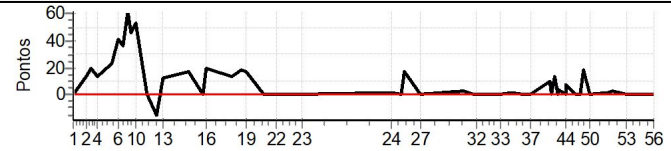

PC	Tp	Trc	DistPC	Ideal	Passagem	Pen	Erro	Pontos	NoPC	AtePC
55	Tmp	124	2.450	14:11:25	14:11:28	0	3s	0	2º	1º
56	Tmp	125	4.390	14:14:10	14:14:12	0	2s	0	3º	1º
Num	14	Pen	0	PCZ	20	Total PP	506	Col. Final	1º