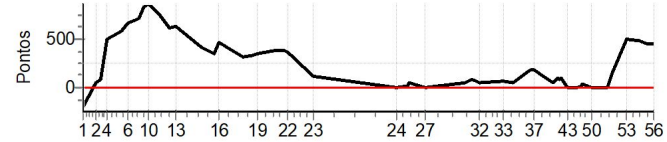

PC	Tp	Trc	DistPC	Ideal	Passagem	Pen	Erro	Pontos	NoPC	AtePC
56	Tmp	125	4.390	14:50:29	14:57:59	0	7m30s	+447	7º	6º
Num	53	Pen	0	PCZ	4	Total PP	14448	Col. Final	6º