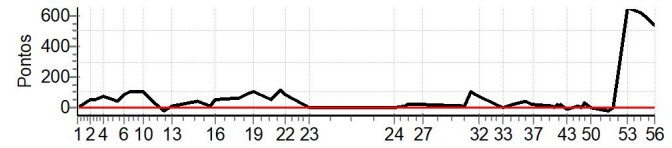

PC	Tp	Trc	DistPC	Ideal	Passagem	Pen	Erro	Pontos	NoPC	AtePC
56	Tmp	125	4.390	14:53:29	15:02:29	0	9m00s	+540	3°	5°
Num	65	Pen	0	PCZ	2	Total PP	4511	Col. Final	5°