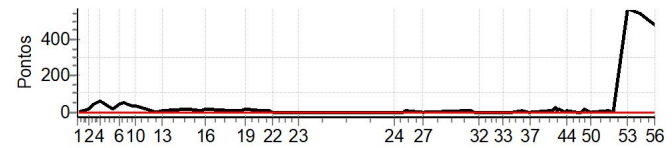

PC	Tp	Trc	DistPC	Ideal	Passagem	Pen	Erro	Pontos	NoPC	AtePC
55	Tmp	124	2.450	13:46:25	13:54:54	0	8m29s	+506	5°	4°
56	Tmp	125	4.390	13:48:55	13:56:58	0	8m03s	+480	5°	4°

Num	8	Pen	0	PCZ	11	Total PP	2713	Col. Final	4°