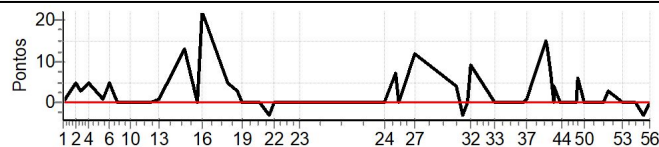

PC	Tp	Trc	DistPC	Ideal	Passagem	Pen	Erro	Pontos	NoPC	AtePC
55	Tmp	124	2.450	14:34:32	14:34:28	0	4s	-3	2°	1°
56	Tmp	125	4.390	14:37:29	14:37:30	0	1s	0	1°	1°
Num	24	Pen	0	PCZ	30	Total PP	153	Col. Final	1°