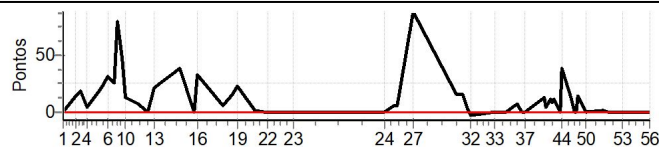

PC	Tp	Trc	DistPC	Ideal	Passagem	Pen	Erro	Pontos	NoPC	AtePC
55	Tmp	124	2.450	14:15:55	14:15:58	0	3s	0	2º	1º
56	Tmp	125	4.390	14:18:40	14:18:43	0	3s	0	3º	1º
Num 21	Pen	0	PCZ	20	Total PP	656	Col. Final	1º