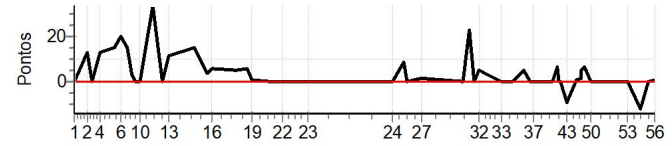

PC	Tp	Trc	DistPC	Ideal	Passagem	Pen	Erro	Pontos	NoPC	AtePC
56	Tmp	125	4.390	14:50:59	14:51:03	0	4s	+1	3º	3º
Num	79	Pen	0	PCZ	26	Total PP	250	Col. Final	3º