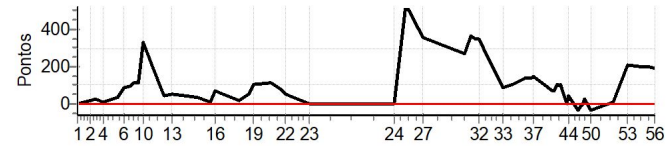

PC	Tp	Trc	DistPC	Ideal	Passagem	Pen	Erro	Pontos	NoPC	AtePC
55	Tmp	124	2.450	14:36:32	14:39:57	0	3m25s	+202	3º	5º
56	Tmp	125	4.390	14:39:29	14:42:46	0	3m17s	+194	3º	5º
Num	28	Pen	0	PCZ	5	Total PP	6397	Col. Final	5º