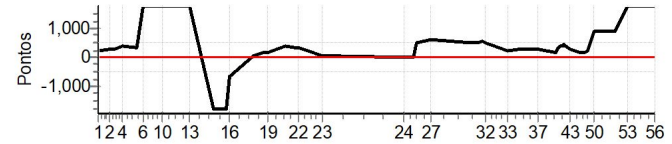

PC	Tp	Trc	DistPC	Ideal	Passagem	Pen	Erro	Pontos	NoPC	AtePC
56	Tmp	125	4.390	15:02:29	15:50:26	0	47m57s	+1800	12º	13º
Num	76	Pen	0	PCZ	0	Total PP	38954	Col. Final	13º