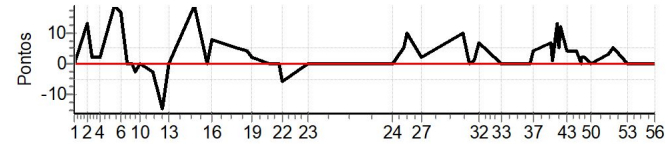

PC	Tp	Trc	DistPC	Ideal	Passagem	Pen	Erro	Pontos	NoPC	AtePC
56	Tmp	125	4.390	14:47:29	14:47:31	0	2s	0	2º	2º
Num	40	Pen	0	PCZ	21	Total PP	215	Col. Final	2º