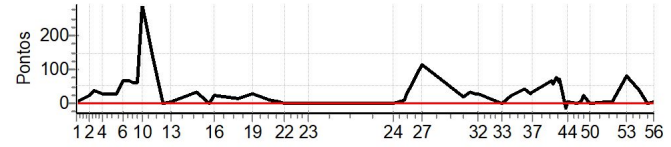

PC	Tp	Trc	DistPC	Ideal	Passagem	Pen	Erro	Pontos	NoPC	AtePC
55	Tmp	124	2.450	14:36:02	14:36:05	0	3s	0	1º	2º
56	Tmp	125	4.390	14:38:59	14:39:06	0	7s	+4	2º	2º

Num	27	Pen	0	PCZ	8	Total PP	1870	Col. Final	2º