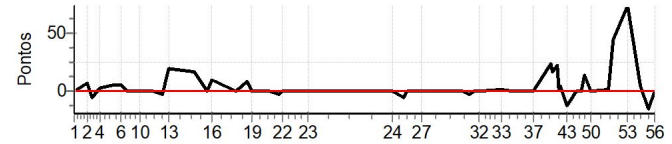

PC	Tp	Trc	DistPC	Ideal	Passagem	Pen	Erro	Pontos	NoPC	AtePC
56	Tmp	125	4.390	14:40:59	14:40:58	0	1s	0	6º	3º
Num	29	Pen	0	PCZ	27	Total PP	331	Col. Final	3º