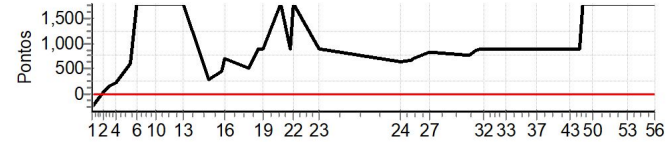

PC	Tp	Trc	DistPC	Ideal	Passagem	Pen	Erro	Pontos	NoPC	AtePC
1	Tmp	5	3.230	10:49:23	10:47:57	0	1m26s	-258	17º	17º
2	Tmp	8	6.360	10:54:40	10:55:25	0	45s	+45	8º	14º
3	Tmp	11	7.430	10:56:52	10:59:24	0	2m32s	+152	13º	13º
4	Tmp	13	8.450	11:00:09	11:04:08	0	3m59s	+239	14º	15º
5	Tmp	16	0.340	11:06:17	11:16:25	0	10m08s	+608	15º	14º
6	Tmp	19	1.370	11:09:11	--:--:--	0		+1800	20º	15º
7	Tmp	23	2.380	11:12:05	--:--:--	0		+1800	20º	16º
8	Tmp	26	2.910	11:13:43	--:--:--	0		+1800	20º	16º
9	Tmp	27	3.810	11:15:35	--:--:--	0		+1800	19º	17º
10	Tmp	28	4.580	11:17:36	--:--:--	0		+1800	19º	17º
11	Tmp	31	5.460	11:22:37	--:--:--	0		+1800	20º	17º
12	Tmp	34	6.250	11:26:46	--:--:--	0		+1800	20º	17º
13	Tmp	36	7.270	11:29:47	--:--:--	0		+1800	20º	17º
14	Tmp	44	0.750	11:40:50	11:45:26	0	4m36s	+276	12º	17º
15	Tmp	47	2.260	11:46:25	11:53:49	0	7m24s	+444	14º	17º
16	Tmp	49	3.100	11:48:17	12:00:19	0	12m02s	+722	17º	17º
17	Tmp	53	7.260	11:58:49	12:07:15	0	8m26s	+506	17º	16º
18	Tmp	56	0.000	12:03:05	12:25:31	0	22m26s	+900	17º	15º
19	Tmp	58	1.100	12:05:15	12:28:58	0	23m43s	+900	17º	15º
20	Tmp	63	4.910	12:12:49	12:47:08	0	34m19s	+1800	19º	17º
21	Tmp	66	6.130	12:16:54	12:45:42	0	28m48s	+900	15º	16º
22	Tmp	66	6.720	12:18:40	--:--:--	0		+1800	18º	16º
23	Tmp	70	0.000	12:29:34	12:56:59	0	27m25s	+900	16º	16º
24	Tmp	75	4.680	13:05:47	13:16:25	0	10m38s	+638	16º	16º
25	Tmp	79	7.230	13:10:28	13:21:50	0	11m22s	+682	16º	16º
26	Tmp	79	7.740	13:11:29	13:23:29	0	12m00s	+720	15º	16º
27	Tmp	84	0.750	13:18:11	13:32:16	0	14m05s	+845	15º	16º
29	Tmp	92	0.410	13:36:05	13:48:59	0	12m54s	+774	14º	16º
30	Tmp	95	1.810	13:38:51	13:53:33	0	14m42s	+882	14º	16º
31	Tmp	96	2.540	13:40:41	13:56:07	0	15m26s	+900	15º	16º
32	Tmp	96	3.400	13:42:24	14:04:37	0	22m13s	+900	15º	16º
33	Tmp	100	7.280	13:52:25	14:11:50	0	19m25s	+900	17º	16º
34	Tmp	101	0.000	13:56:58	14:18:32	0	21m34s	+900	17º	16º
35	Tmp	101	2.090	14:01:59	14:25:18	0	23m19s	+900	17º	16º
36	Tmp	102	3.350	14:04:38	14:28:42	0	24m04s	+900	17º	16º
37	Tmp	103	3.940	14:05:43	14:29:58	0	24m15s	+900	17º	16º
38	Tmp	108	7.010	14:13:49	14:40:44	0	26m55s	+900	17º	16º
39	Tmp	109	7.350	14:14:28	14:40:54	0	26m26s	+900	17º	16º
40	Tmp	109	8.200	14:16:00	14:43:18	0	27m18s	+900	15º	16º
41	Tmp	109	8.760	14:17:01	14:45:17	0	28m16s	+900	17º	16º
42	Tmp	109	9.040	14:17:32	14:45:21	0	27m49s	+900	16º	16º
43	Tmp	111	0.180	14:20:14	14:47:08	0	26m54s	+900	16º	16º
46	Tmp	113	0.920	14:24:37	14:54:02	0	29m25s	+900	16º	16º
47	Tmp	114	2.130	14:26:31	15:00:22	0	33m51s	+1800	20º	17º
48	Tmp	114	2.240	14:26:45	15:00:47	0	34m02s	+1800	20º	17º
49	Tmp	117	2.660	14:27:42	15:02:22	0	34m40s	+1800	20º	17º
50	Tmp	119	3.020	14:30:31	15:04:54	0	34m23s	+1800	19º	17º
51	Tmp	121	7.110	14:38:04	15:12:31	0	34m27s	+1800	19º	17º
52	Tmp	122	1.020	14:40:12	15:14:46	0	34m34s	+1800	19º	17º
53	Tmp	123	5.490	14:46:09	15:31:28	0	45m19s	+1800	19º	17º
54	Tmp	124	0.000	14:51:37	15:36:57	0	45m20s	+1800	19º	17º
55	Tmp	124	2.450	14:55:02	15:40:26	0	45m24s	+1800	19º	17º