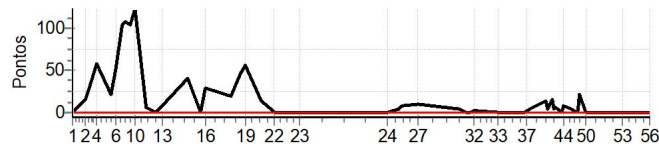

PC	Tp	Trc	DistPC	Ideal	Passagem	Pen	Erro	Pontos	NoPC	AtePC
55	Tmp	124	2.450	14:12:55	14:12:58	0	3s	0	1º	2º
56	Tmp	125	4.390	14:15:40	14:15:41	0	1s	0	1º	2º
Num	17	Pen	0	PCZ	21	Total PP	935	Col. Final	2º