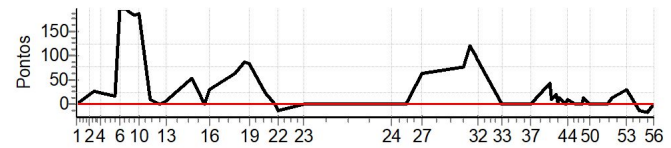

PC	Tp	Trc	DistPC	Ideal	Passagem	Pen	Erro	Pontos	NoPC	AtePC
55	Tmp	124	2.450	14:16:25	14:16:17	0	8s	-15	4º	4º
56	Tmp	125	4.390	14:19:10	14:19:10	0	0s	0	2º	4º

Num	22	Pen	0	PCZ	19	Total PP	2076	Col. Final	4º