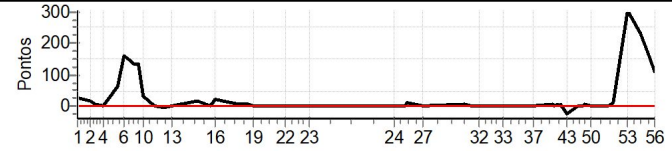

PC	Tp	Trc	DistPC	Ideal	Passagem	Pen	Erro	Pontos	NoPC	AtePC
56	Tmp	125	4.390	14:42:59	14:44:52	0	1m53s	+110	9º	7º
Num	33	Pen	0	PCZ	20	Total PP	1688	Col. Final	7º