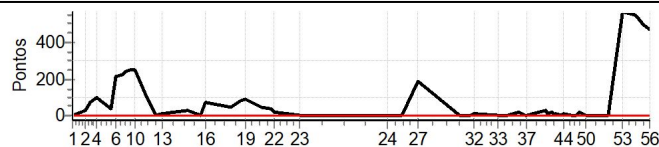

PC	Tp	Trc	DistPC	Ideal	Passagem	Pen	Erro	Pontos	NoPC	AtePC
55	Tmp	124	2.450	14:12:25	14:20:50	0	8m25s	+502	4º	4º
56	Tmp	125	4.390	14:15:10	14:23:04	0	7m54s	+471	4º	4º
Num	16	Pen	0	PCZ	11	Total PP	4325	Col. Final	4º