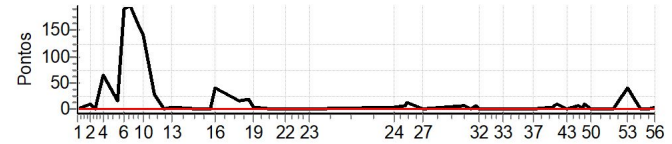

PC	Tp	Trc	DistPC	Ideal	Passagem	Pen	Erro	Pontos	NoPC	AtePC
56	Tmp	125	4.390	14:47:59	14:48:04	0	5s	+2	4º	4º
Num	43	Pen	0	PCZ	21	Total PP	1201	Col. Final	4º