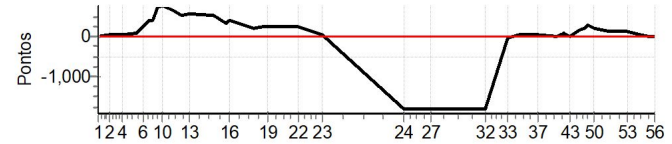

PC	Tp	Trc	DistPC	Ideal	Passagem	Pen	Erro	Pontos	NoPC	AtePC
56	Tmp	125	4.390	14:58:59	14:59:01	0	2s	+2	1º	12º
Num	56	Pen	0	PCZ	0	Total PP	23463	Col. Final	12º