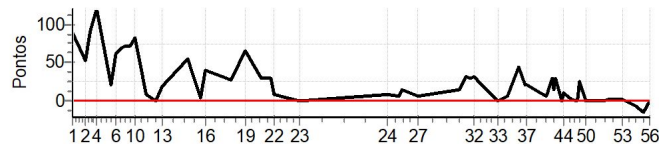

PC	Tp	Trc	DistPC	Ideal	Passagem	Pen	Erro	Pontos	NoPC	AtePC
55	Tmp	124	2.450	14:11:55	14:11:47	0	8s	-15	3º	3º
56	Tmp	125	4.390	14:14:40	14:14:43	0	3s	0	2º	3º

Num	15	Pen	0	PCZ	8	Total PP	1473	Col. Final	3º