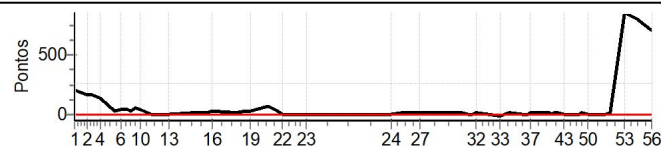

PC	Tp	Trc	DistPC	Ideal	Passagem	Pen	Erro	Pontos	NoPC	AtePC
56	Tmp	125	4.390	14:55:59	15:07:48	0	11m49s	+709	6°	4°
Num	59	Pen	0	PCZ	3	Total PP	4406	Col. Final	4°