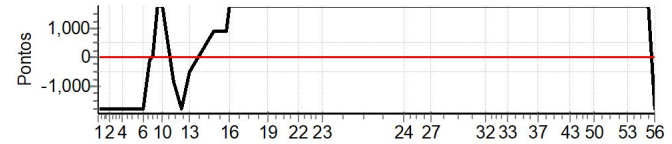

PC	Tp	Trc	DistPC	Ideal	Passagem	Pen	Erro	Pontos	NoPC	AtePC
56	Tmp	125	4.390	15:02:59	12:59:34	0	02h03m	-1800	8°	9°
Num 77	Pen	0	PCZ	0	Total PP	87951	Col. Final	NC