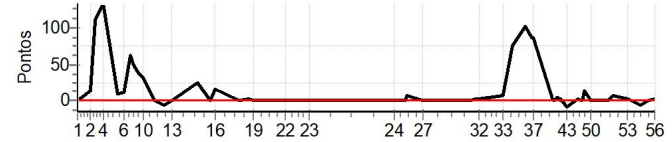

PC	Tp	Trc	DistPC	Ideal	Passagem	Pen	Erro	Pontos	NoPC	AtePC
56	Tmp	125	4.390	14:42:29	14:42:34	0	5s	+2	7°	5°
Num	32	Pen	0	PCZ	17	Total PP	939	Col. Final	5°