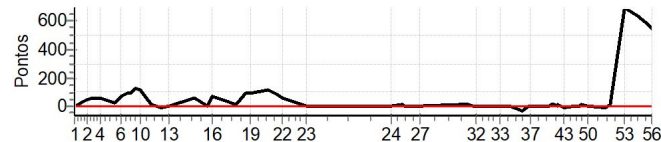

PC	Tp	Trc	DistPC	Ideal	Passagem	Pen	Erro	Pontos	NoPC	AtePC
56	Tmp	125	4.390	14:54:59	15:04:01	0	9m02s	+542	4º	2º
Num	63	Pen	0	PCZ	5	Total PP	3953	Col. Final	2º