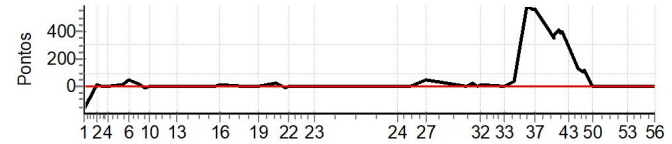

PC	Tp	Trc	DistPC	Ideal	Passagem	Pen	Erro	Pontos	NoPC	AtePC
56	Tmp	125	4.390	14:44:29	14:44:28	0	1s	0	3º	10º
Num	36	Pen	0	PCZ	21	Total PP	4826	Col. Final	10º