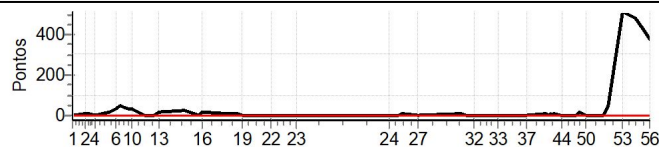

PC	Tp	Trc	DistPC	Ideal	Passagem	Pen	Erro	Pontos	NoPC	AtePC
55	Tmp	124	2.450	14:00:00	14:07:05	0	7m05s	+422	3º	3º
56	Tmp	125	4.390	14:02:37	14:08:53	0	6m16s	+373	3º	3º
Num	13	Pen	0	PCZ	28	Total PP	2106	Col. Final	3º