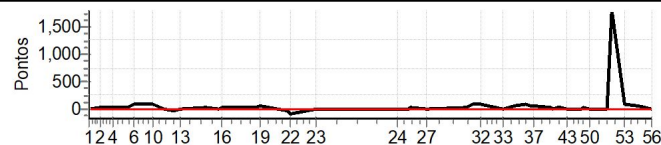

PC	Tp	Trc	DistPC	Ideal	Passagem	Pen	Erro	Pontos	NoPC	AtePC
56	Tmp	125	4.390	14:43:59	14:43:58	0	1s	0	4º	8º
Num	35	Pen	0	PCZ	9	Total PP	3614	Col. Final	8º