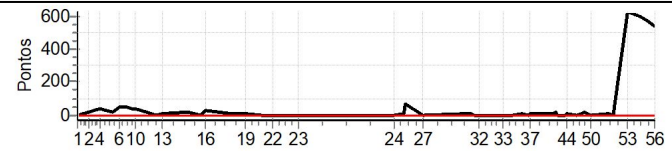

PC	Tp	Trc	DistPC	Ideal	Passagem	Pen	Erro	Pontos	NoPC	AtePC
55	Tmp	124	2.450	13:45:25	13:54:55	0	9m30s	+567	6º	5º
56	Tmp	125	4.390	13:47:55	13:56:58	0	9m03s	+540	6º	5º
Num	1	Pen	0	PCZ	16	Total PP	2910	Col. Final	5º