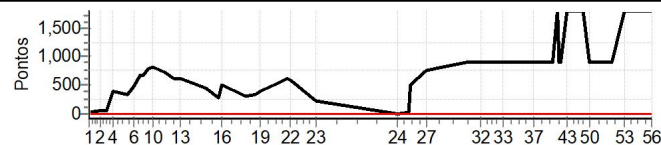

PC	Tp	Trc	DistPC	Ideal	Passagem	Pen	Erro	Pontos	NoPC	AtePC
56	Tmp	125	4.390	15:01:29	15:49:11	0	47m42s	+1800	14º	15º
Num	74	Pen	0	PCZ	0	Total PP	44320	Col. Final	15º