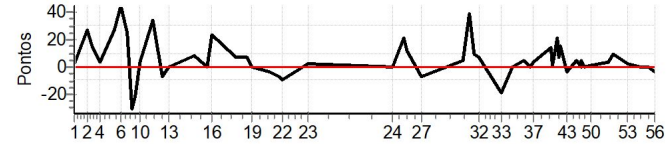

PC	Tp	Trc	DistPC	Ideal	Passagem	Pen	Erro	Pontos	NoPC	AtePC
1	Tmp	5	3.230	10:42:53	10:42:56	0	3s	+3	7º	7º
2	Tmp	8	6.360	10:48:10	10:48:38	0	28s	+28	2º	2º
3	Tmp	11	7.430	10:50:22	10:50:38	0	16s	+16	1º	1º
4	Tmp	13	8.450	10:53:39	10:53:43	0	4s	+4	1º	1º
5	Tmp	16	0.340	10:59:47	11:00:14	0	27s	+27	7º	1º
6	Tmp	19	1.370	11:02:41	11:03:26	0	45s	+45	3º	1º
7	Tmp	23	2.380	11:05:35	11:06:00	0	25s	+25	1º	1º
8	Tmp	26	2.910	11:07:13	11:07:03	0	10s	-30	2º	1º
9	Tmp	27	3.810	11:09:05	11:08:58	0	7s	-21	1º	1º
10	Tmp	28	4.580	11:11:06	11:11:10	0	4s	+4	1º	1º
11	Tmp	31	5.460	11:16:07	11:16:41	0	34s	+34	8º	1º
12	Tmp	34	6.250	11:20:16	11:20:14	0	2s	-6	2º	1º
13	Tmp	36	7.270	11:23:17	11:23:17	0	0s	0	2º	1º
14	Tmp	44	0.750	11:34:20	11:34:29	0	9s	+9	1º	1º
15	Tmp	47	2.260	11:39:55	11:39:56	0	1s	+1	2º	1º
16	Tmp	49	3.100	11:41:47	11:42:11	0	24s	+24	1º	1º
17	Tmp	53	7.260	11:52:19	11:52:27	0	8s	+8	2º	1º
18	Tmp	56	0.000	11:56:35	11:56:43	0	8s	+8	1º	1º
19	Tmp	58	1.100	11:58:45	11:58:46	0	1s	+1	1º	1º
20	Tmp	63	4.910	12:06:19	12:06:18	0	1s	-3	2º	1º
21	Tmp	66	6.130	12:10:24	12:10:22	0	2s	-6	2º	1º
22	Tmp	66	6.720	12:12:10	12:12:07	0	3s	-9	4º	1º
23	Tmp	70	0.000	12:23:04	12:23:07	0	3s	+3	7º	1º
24	Tmp	75	4.680	12:59:17	12:59:17	0	0s	0	5º	1º
25	Tmp	79	7.230	13:03:58	13:04:19	0	21s	+21	11º	1º
26	Tmp	79	7.740	13:04:59	13:05:11	0	12s	+12	5º	1º
27	Tmp	84	0.750	13:11:41	13:11:39	0	2s	-6	4º	1º
29	Tmp	92	0.410	13:29:35	13:29:40	0	5s	+5	1º	1º
30	Tmp	95	1.810	13:32:21	13:33:00	0	39s	+39	5º	1º
31	Tmp	96	2.540	13:34:11	13:34:21	0	10s	+10	5º	1º
32	Tmp	96	3.400	13:35:54	13:36:01	0	7s	+7	3º	1º
33	Tmp	100	7.280	13:45:55	13:45:49	0	6s	-18	8º	1º
34	Tmp	101	0.000	13:50:28	13:50:28	0	0s	0	2º	1º
35	Tmp	101	2.090	13:55:29	13:55:34	0	5s	+5	5º	1º
36	Tmp	102	3.350	13:58:08	13:58:08	0	0s	0	1º	1º
37	Tmp	103	3.940	13:59:13	13:59:17	0	4s	+4	6º	1º
38	Tmp	108	7.010	14:07:19	14:07:34	0	15s	+15	9º	1º
39	Tmp	109	7.350	14:07:58	14:08:00	0	2s	+2	3º	1º
40	Tmp	109	8.200	14:09:30	14:09:52	0	22s	+22	8º	1º
41	Tmp	109	8.760	14:10:31	14:10:38	0	7s	+7	7º	1º
42	Tmp	109	9.040	14:11:02	14:11:18	0	16s	+16	6º	1º
43	Tmp	111	0.180	14:13:44	14:13:43	0	1s	-3	1º	1º
46	Tmp	113	0.920	14:18:07	14:18:12	0	5s	+5	7º	1º
47	Tmp	114	2.130	14:20:01	14:20:02	0	1s	+1	3º	1º
48	Tmp	114	2.240	14:20:15	14:20:20	0	5s	+5	4º	1º
49	Tmp	117	2.660	14:21:12	14:21:13	0	1s	+1	1º	1º
50	Tmp	119	3.020	14:24:01	14:24:03	0	2s	+2	7º	1º
51	Tmp	121	7.110	14:31:34	14:31:38	0	4s	+4	5º	1º
52	Tmp	122	1.020	14:33:42	14:33:52	0	10s	+10	5º	1º
53	Tmp	123	5.490	14:39:39	14:39:42	0	3s	+3	1º	1º
54	Tmp	124	0.000	14:45:07	14:45:07	0	0s	0	1º	1º
55	Tmp	124	2.450	14:48:32	14:48:32	0	0s	0	1º	1º