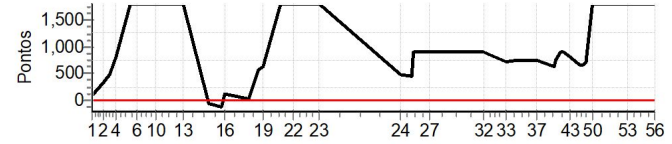

PC	Tp	Trc	DistPC	Ideal	Passagem	Pen	Erro	Pontos	NoPC	AtePC
56	Tmp	125	4.390	14:54:29	15:49:52	0	55m23s	+1800	21º	16º
Num	60	Pen	0	PCZ	0	Total PP	56874	Col. Final	16º