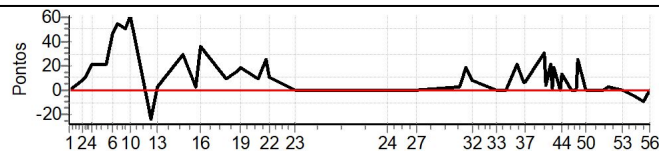

PC	Tp	Trc	DistPC	Ideal	Passagem	Pen	Erro	Pontos	NoPC	AtePC
55	Tmp	124	2.450	13:58:00	13:57:54	0	6s	-9	2°	2°
56	Tmp	125	4.390	14:00:37	14:00:38	0	1s	0	1°	2°

Num	9	Pen	0	PCZ	16	Total PP	730	Col. Final	2°