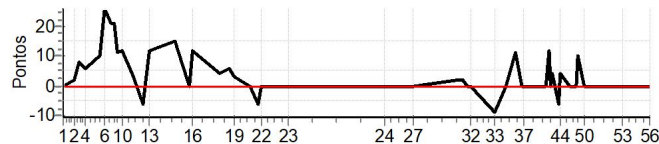

Num	4	Pen	0	PCZ	27	Total PP	244	Col. Final	2º