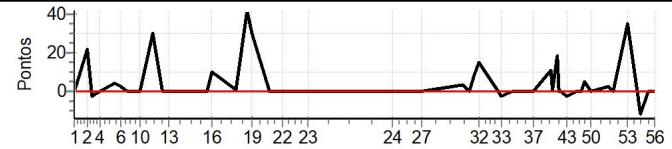

PC	Tp	Trc	DistPC	Ideal	Passagem	Pen	Erro	Pontos	NoPC	AtePC
1	Tmp	5	3.230	10:32:53	10:32:50	0	3s	0	7º	7º
2	Tmp	8	6.360	10:38:10	10:38:35	0	25s	+22	9º	7º
3	Tmp	11	7.430	10:40:22	10:40:18	0	4s	-3	5º	5º
4	Tmp	13	8.450	10:43:39	10:43:36	0	3s	0	3º	5º
5	Tmp	16	0.340	10:49:47	10:49:54	0	7s	+4	2º	4º
6	Tmp	19	1.370	10:52:41	10:52:46	0	5s	+2	1º	2º
7	Tmp	23	2.380	10:55:35	10:55:37	0	2s	0	1º	2º
8	Tmp	26	2.910	10:57:13	10:57:14	0	1s	0	2º	2º
9	Tmp	27	3.810	10:59:05	10:59:05	0	0s	0	2º	2º
10	Tmp	28	4.580	11:01:06	11:01:05	0	1s	0	3º	2º
11	Tmp	31	5.460	11:06:07	11:06:40	0	33s	+30	10º	3º
12	Tmp	34	6.250	11:10:16	11:10:13	0	3s	0	3º	3º
13	Tmp	36	7.270	11:13:17	11:13:15	0	2s	0	5º	3º
14	Tmp	44	0.750	11:24:20	11:24:21	0	1s	0	1º	2º
15	Tmp	47	2.260	11:29:55	11:29:57	0	2s	0	6º	2º
16	Tmp	49	3.100	11:31:47	11:32:00	0	13s	+10	2º	1º
17	Tmp	53	7.260	11:42:19	11:42:23	0	4s	+1	5º	1º
18	Tmp	56	0.000	11:46:35	11:47:20	0	45s	+42	9º	3º
19	Tmp	58	1.100	11:48:45	11:49:18	0	33s	+30	7º	3º
20	Tmp	63	4.910	11:56:19	11:56:20	0	1s	0	5º	3º
21	Tmp	66	6.130	12:00:24	12:00:26	0	2s	0	5º	3º
22	Tmp	66	6.720	12:02:10	12:02:11	0	1s	0	6º	3º
23	Tmp	70	0.000	12:13:04	12:13:05	0	1s	0	6º	3º
24	Tmp	75	4.680	12:49:17	12:49:19	0	2s	0	7º	3º
25	Tmp	79	7.230	12:53:58	12:53:57	0	1s	0	6º	3º
26	Tmp	79	7.740	12:54:59	12:55:01	0	2s	0	3º	3º
27	Tmp	84	0.750	13:01:41	13:01:39	0	2s	0	4º	3º
29	Tmp	92	0.410	13:19:35	13:19:41	0	6s	+3	5º	3º
30	Tmp	95	1.810	13:22:21	13:22:24	0	3s	0	5º	3º
31	Tmp	96	2.540	13:24:11	13:24:22	0	11s	+8	8º	3º
32	Tmp	96	3.400	13:25:54	13:26:12	0	18s	+15	8º	3º
33	Tmp	100	7.280	13:35:55	13:35:51	0	4s	-3	6º	3º
34	Tmp	101	0.000	13:40:28	13:40:31	0	3s	0	2º	3º
35	Tmp	101	2.090	13:45:29	13:45:28	0	1s	0	4º	3º
36	Tmp	102	3.350	13:48:08	13:48:07	0	1s	0	5º	3º
37	Tmp	103	3.940	13:49:13	13:49:12	0	1s	0	4º	3º
38	Tmp	108	7.010	13:57:19	13:57:33	0	14s	+11	6º	3º
39	Tmp	109	7.350	13:57:58	13:58:02	0	4s	+1	5º	3º
40	Tmp	109	8.200	13:59:30	13:59:51	0	21s	+18	6º	3º
41	Tmp	109	8.760	14:00:31	14:00:33	0	2s	0	5º	3º
42	Tmp	109	9.040	14:01:02	14:01:04	0	2s	0	1º	3º
43	Tmp	111	0.180	14:03:44	14:03:40	0	4s	-3	3º	3º
46	Tmp	113	0.920	14:08:07	14:08:04	0	3s	0	6º	3º
47	Tmp	114	2.130	14:10:01	14:10:04	0	3s	0	6º	3º
48	Tmp	114	2.240	14:10:15	14:10:18	0	3s	0	3º	3º
49	Tmp	117	2.660	14:11:12	14:11:20	0	8s	+5	2º	3º
50	Tmp	119	3.020	14:14:01	14:14:04	0	3s	0	8º	3º
51	Tmp	121	7.110	14:21:34	14:21:39	0	5s	+2	9º	3º
52	Tmp	122	1.020	14:23:42	14:23:45	0	3s	0	3º	2º
53	Tmp	123	5.490	14:29:39	14:30:17	0	38s	+35	4º	1º
54	Tmp	124	0.000	14:35:07	14:35:00	0	7s	-12	5º	2º
55	Tmp	124	2.450	14:38:32	14:38:34	0	2s	0	4º	2º