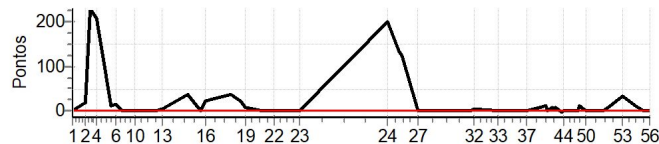

PC	Tp	Trc	DistPC	Ideal	Passagem	Pen	Erro	Pontos	NoPC	AtePC
55	Tmp	124	2.450	14:15:25	14:15:28	0	3s	0	3º	2º
56	Tmp	125	4.390	14:18:10	14:18:12	0	2s	0	4º	2º

Num	20	Pen	0	PCZ	27	Total PP	1171	Col. Final	2º