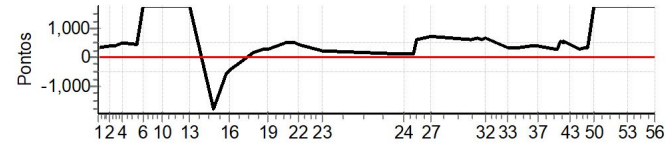

PC	Tp	Trc	DistPC	Ideal	Passagem	Pen	Erro	Pontos	NoPC	AtePC
56	Tmp	125	4.390	15:00:29	15:50:23	0	49m54s	+1800	16º	14º
Num	72	Pen	0	PCZ	0	Total PP	44191	Col. Final	14º