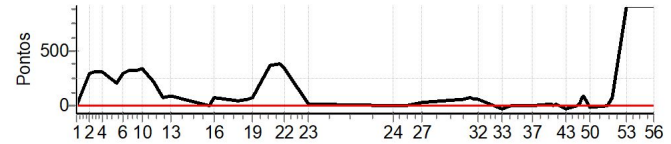

PC	Tp	Trc	DistPC	Ideal	Passagem	Pen	Erro	Pontos	NoPC	AtePC
56	Tmp	125	4.390	14:51:59	15:12:51	0	20m52s	+900	11°	8°
Num	55	Pen	0	PCZ	1	Total PP	8821	Col. Final	8°