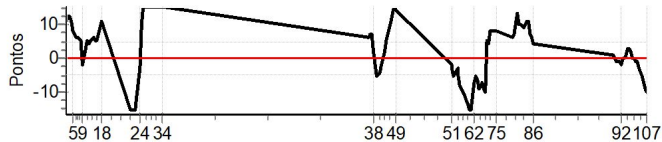

RESULTADOS EM WWW.TOTEMNOW.COM.BR

XIX RALLY DA MEIA NOITE

Performance Individual

PC	Tp	Trc	DistPC	Ideal	Passagem	Pen	Erro	Pontos	NoPC	AtePC
----	----	-----	--------	-------	----------	-----	------	--------	------	-------