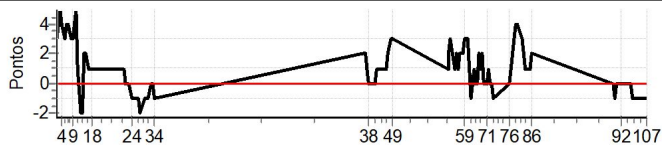

RESULTADOS EM WWW.TOTEMNOW.COM.BR

XIX RALLY DA MEIA NOITE

Performance Individual

PC	Tp	Trc	DistPC	Ideal	Passagem	Pen	Erro	Pontos	NoPC	AtePC
----	----	-----	--------	-------	----------	-----	------	--------	------	-------