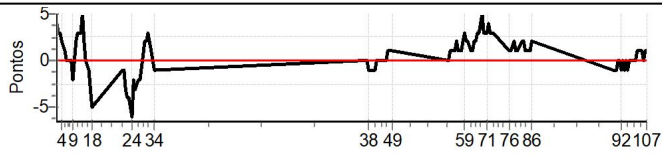

RESULTADOS EM WWW.TOTEMNOW.COM.BR

XIX RALLY DA MEIA NOITE

Performance Individual

PC	Tp	Trc	DistPC	Ideal	Passagem	Pen	Erro	Pontos	NoPC	AtePC
N u m	4	4 / Rosario Veppo / Jaime Petersen								
		Cat / NL / Largada CLÁSSICA 1 / 4 / 18:04:00								
		3º								
PC	Tp	Trc	DistPC	Ideal	Passagem	Pen	Erro	Pontos	NoPC	AtePC
1	Tmp	8	3.769	19:51:02	19:51:05	0	3s	+3	2º	2º
2	Tmp	8	4.805	19:51:52	19:51:56	0	4s	+4	4º	3º
3	Tmp	8	5.634	19:52:32	19:52:36	0	4s	+4	4º	4º
4	Tmp	8	6.384	19:53:08	19:53:13	0	5s	+5	4º	4º
5	Tmp	8	7.352	19:53:54	19:53:59	0	5s	+5	3º	4º
6	Tmp	8	8.594	19:54:54	19:55:00	0	6s	+6	3º	4º
7	Tmp	9	9.697	19:55:47	19:55:53	0	6s	+6	3º	4º
8	Tmp	9	10.587	19:56:41	19:56:47	0	6s	+6	3º	4º
9	Tmp	9	11.478	19:57:36	19:57:39	0	3s	+3	3º	3º
10	Tmp	11	12.781	19:58:39	19:58:46	0	7s	[+7]	3º	3º
11	Tmp	11	13.880	19:59:30	19:59:38	0	8s	[+8]	3º	3º
12	Tmp	11	14.874	20:00:17	20:00:26	0	9s	[+9]	3º	3º
13	Tmp	11	15.715	20:00:56	20:01:04	0	8s	[+8]	3º	3º
14	Tmp	12	17.012	20:01:55	20:02:01	0	6s	+6	3º	3º
15	Tmp	12	17.973	20:02:38	20:02:45	0	7s	[+7]	3º	3º
16	Tmp	12	19.034	20:03:26	20:03:33	0	7s	[+7]	3º	3º
17	Tmp	12	20.269	20:04:21	20:04:31	0	10s	[+10]	4º	3º
18	Tmp	12	21.240	20:05:05	20:05:16	0	11s	[+11]	3º	3º
19	Tmp	17	4.364	20:16:49	20:16:53	0	4s	+4	3º	3º
20	Tmp	17	5.241	20:17:28	20:17:33	0	5s	+5	3º	3º
21	Tmp	17	6.190	20:18:11	20:18:16	0	5s	+5	3º	3º
22	Tmp	17	7.049	20:18:50	20:18:56	0	6s	+6	3º	3º
23	Tmp	17	8.073	20:19:36	20:19:43	0	7s	+7	3º	3º
24	Tmp	17	9.299	20:20:31	20:20:38	0	7s	+7	3º	3º
25	Tmp	17	10.679	20:21:33	20:21:40	0	7s	+7	3º	3º
26	Tmp	17	11.584	20:22:14	20:22:21	0	7s	+7	3º	3º
27	Tmp	17	12.680	20:23:03	20:23:10	0	7s	+7	3º	3º
28	Tmp	17	13.578	20:23:44	20:23:50	0	6s	+6	3º	3º
29	Tmp	19	16.269	20:25:56	20:26:04	0	8s	[+8]	4º	3º
30	Tmp	19	17.137	20:26:37	20:26:44	0	7s	+7	3º	3º
31	Tmp	19	17.784	20:27:07	20:27:15	0	8s	[+8]	4º	3º
32	Tmp	21	19.557	20:28:34	20:28:39	0	5s	+5	3º	3º
33	Tmp	21	20.369	20:29:11	20:29:17	0	6s	+6	3º	3º
34	Tmp	21	21.211	20:29:50	20:29:56	0	6s	+6	3º	3º
35	Tmp	32	4.586	21:52:32	21:52:35	0	3s	+3	2º	3º
36	Tmp	32	5.453	21:53:11	21:53:14	0	3s	+3	2º	3º
37	Tmp	32	6.769	21:54:10	21:54:15	0	5s	+5	3º	3º
38	Tmp	32	7.583	21:54:47	21:54:52	0	5s	+5	4º	3º
39	Tmp	33	9.603	21:56:13	21:56:20	0	7s	+7	4º	3º
40	Tmp	33	10.765	21:56:58	21:57:05	0	7s	+7	4º	3º
41	Tmp	33	11.761	21:57:36	21:57:44	0	8s	[+8]	4º	3º
42	Tmp	33	13.178	21:58:31	21:58:39	0	8s	[+8]	4º	3º
43	Tmp	33	14.354	21:59:17	21:59:24	0	7s	+7	4º	3º
44	Tmp	33	15.506	22:00:01	22:00:09	0	8s	[+8]	4º	3º
45	Tmp	33	16.653	22:00:46	22:00:54	0	8s	[+8]	4º	3º
46	Tmp	33	17.994	22:01:38	22:01:44	0	6s	+6	4º	3º
47	Tmp	33	19.214	22:02:25	22:02:31	0	6s	+6	4º	3º
48	Tmp	33	20.461	22:03:13	22:03:19	0	6s	+6	4º	3º
49	Tmp	33	21.469	22:03:52	22:03:58	0	6s	+6	4º	3º
50	Tmp	38	2.707	22:26:00	22:26:03	0	3s	+3	3º	3º
51	Tmp	38	3.332	22:26:32	22:26:35	0	3s	+3	3º	3º
52	Tmp	38	3.949	22:27:04	22:27:07	0	3s	+3	3º	3º
53	Tmp	40	5.522	22:28:31	22:28:46	0	15s	[+15]	4º	3º
54	Tmp	40	6.210	22:29:06	22:29:21	0	15s	[+15]	4º	3º
55	Tmp	40	6.953	22:29:45	22:29:57	0	12s	[+12]	4º	3º