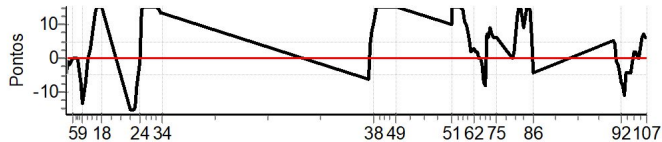

RESULTADOS EM WWW.TOTEMNOW.COM.BR

XIX RALLY DA MEIA NOITE

Performance Individual

PC	Tp	Trc	DistPC	Ideal	Passagem	Pen	Erro	Pontos	NoPC	AtePC
----	----	-----	--------	-------	----------	-----	------	--------	------	-------