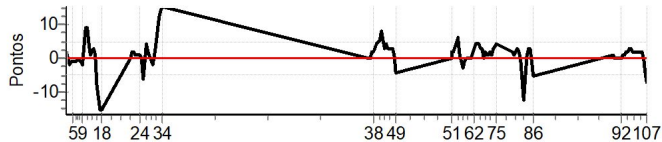

RESULTADOS EM WWW.TOTEMNOW.COM.BR

XIX RALLY DA MEIA NOITE

Performance Individual

PC	Tp	Trc	DistPC	Ideal	Passagem	Pen	Erro	Pontos	NoPC	AtePC
----	----	-----	--------	-------	----------	-----	------	--------	------	-------