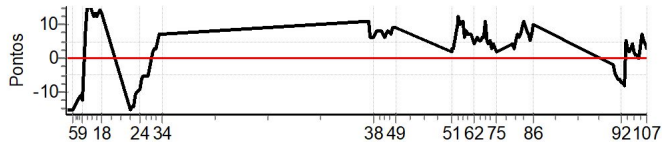

RESULTADOS EM WWW.TOTEMNOW.COM.BR

XIX RALLY DA MEIA NOITE

Performance Individual

PC	Tp	Trc	DistPC	Ideal	Passagem	Pen	Erro	Pontos	NoPC	AtePC
----	----	-----	--------	-------	----------	-----	------	--------	------	-------