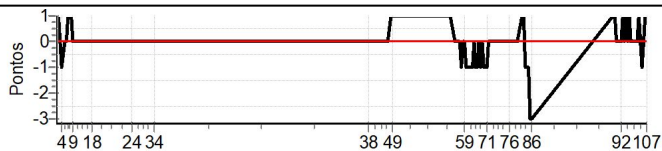

RESULTADOS EM WWW.TOTEMNOW.COM.BR

XIX RALLY DA MEIA NOITE

Performance Individual

PC	Tp	Trc	DistPC	Ideal	Passagem	Pen	Erro	Pontos	NoPC	AtePC
----	----	-----	--------	-------	----------	-----	------	--------	------	-------