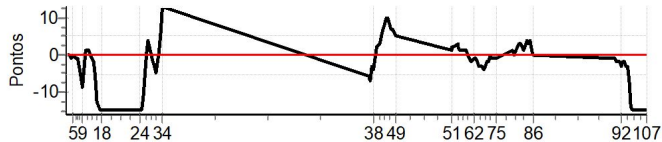

RESULTADOS EM WWW.TOTEMNOW.COM.BR

XIX RALLY DA MEIA NOITE

Performance Individual

PC	Tp	Trc	DistPC	Ideal	Passagem	Pen	Erro	Pontos	NoPC	AtePC
----	----	-----	--------	-------	----------	-----	------	--------	------	-------