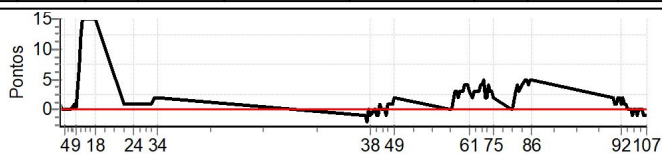

RESULTADOS EM WWW.TOTEMNOW.COM.BR

XIX RALLY DA MEIA NOITE

Performance Individual

PC	Tp	Trc	DistPC	Ideal	Passagem	Pen	Erro	Pontos	NoPC	AtePC
----	----	-----	--------	-------	----------	-----	------	--------	------	-------