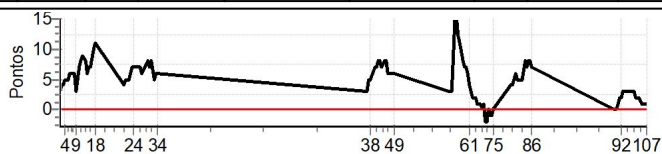

XIX RALLY DA MEIA NOITE

Performance Individual

PC	Tp	Trc	DistPC	Ideal	Passagem	Pen	Erro	Pontos	NoPC	AtePC

RESULTADOS EM WWW.TOTEMNOW.COM.BR