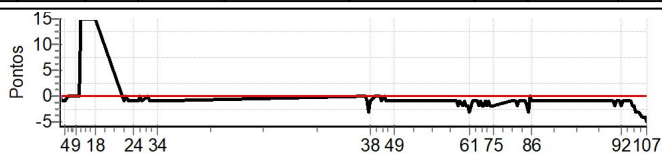

XIX RALLY DA MEIA NOITE

Performance Individual

PC	Tp	Trc	DistPC	Ideal	Passagem	Pen	Erro	Pontos	NoPC	AtePC

RESULTADOS EM WWW.TOTEMNOW.COM.BR