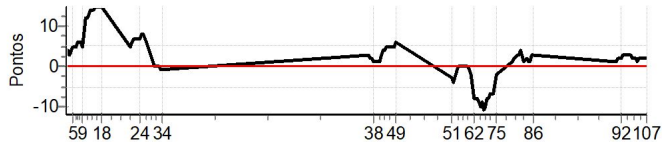

RESULTADOS EM WWW.TOTEMNOW.COM.BR

XIX RALLY DA MEIA NOITE

Performance Individual

PC	Tp	Trc	DistPC	Ideal	Passagem	Pen	Erro	Pontos	NoPC	AtePC
----	----	-----	--------	-------	----------	-----	------	--------	------	-------