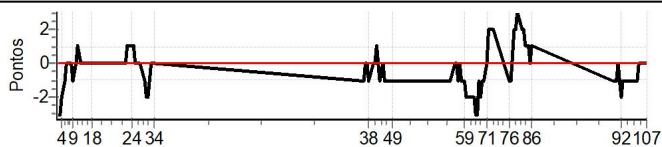

RESULTADOS EM WWW.TOTEMNOW.COM.BR

XIX RALLY DA MEIA NOITE

Performance Individual

PC	Tp	Trc	DistPC	Ideal	Passagem	Pen	Erro	Pontos	NoPC	AtePC
----	----	-----	--------	-------	----------	-----	------	--------	------	-------