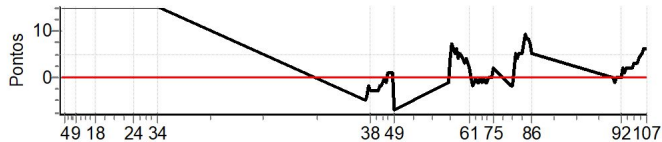

XIX RALLY DA MEIA NOITE

Performance Individual

PC	Tp	Trc	DistPC	Ideal	Passagem	Pen	Erro	Pontos	NoPC	AtePC

RESULTADOS EM WWW.TOTEMNOW.COM.BR