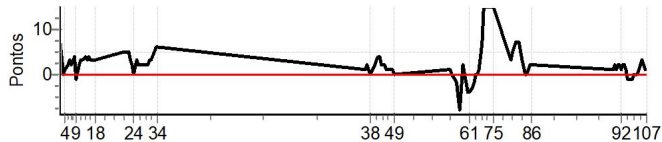

RESULTADOS EM WWW.TOTEMNOW.COM.BR

XIX RALLY DA MEIA NOITE

Performance Individual

PC	Tp	Trc	DistPC	Ideal	Passagem	Pen	Erro	Pontos	NoPC	AtePC
N u m	10	10 / Paulo Blauth Menezes / Maria Fernanda Menezes								
		Cat / NL / Largada PRO / 10 / 18:10:00								
PC	Tp	Trc	DistPC	Ideal	Passagem	Pen	Erro	Pontos	NoPC	AtePC
1	Tmp	8	3.769	19:57:02	19:57:02	0	0s	0	3°	3°
2	Tmp	8	4.805	19:57:52	19:57:53	0	1s	[+1]	3°	2°
3	Tmp	8	5.634	19:58:32	19:58:32	0	0s	0	1°	1°
4	Tmp	8	6.384	19:59:08	19:59:09	0	1s	[+1]	3°	1°
5	Tmp	8	7.352	19:59:54	19:59:54	0	0s	0	2°	1°
6	Tmp	8	8.594	20:00:54	20:00:54	0	0s	0	2°	1°
7	Tmp	9	9.697	20:01:47	20:01:47	0	0s	0	3°	1°
8	Tmp	9	10.587	20:02:41	20:02:41	0	0s	0	2°	1°
9	Tmp	9	11.478	20:03:36	20:03:37	0	1s	[+1]	3°	1°
10	Tmp	11	12.781	20:04:39	20:04:39	0	0s	0	2°	1°
11	Tmp	11	13.880	20:05:30	20:05:30	0	0s	0	1°	1°
12	Tmp	11	14.874	20:06:17	20:06:16	0	1s	-1	2°	1°
13	Tmp	11	15.715	20:06:56	20:06:55	0	1s	-1	2°	1°
14	Tmp	12	17.012	20:07:55	20:07:55	0	0s	0	2°	1°
15	Tmp	12	17.973	20:08:38	20:08:38	0	0s	0	2°	1°
16	Tmp	12	19.034	20:09:26	20:09:26	0	0s	0	2°	1°
17	Tmp	12	20.269	20:10:21	20:10:21	0	0s	0	1°	1°
18	Tmp	12	21.240	20:11:05	20:11:05	0	0s	0	1°	1°
19	Tmp	17	4.364	20:22:49	20:22:49	0	0s	0	1°	1°
20	Tmp	17	5.241	20:23:28	20:23:28	0	0s	0	3°	1°
21	Tmp	17	6.190	20:24:11	20:24:11	0	0s	0	2°	1°
22	Tmp	17	7.049	20:24:50	20:24:50	0	0s	0	2°	1°
23	Tmp	17	8.073	20:25:36	20:25:36	0	0s	0	1°	1°
24	Tmp	17	9.299	20:26:31	20:26:31	0	0s	0	2°	1°
25	Tmp	17	10.679	20:27:33	20:27:33	0	0s	0	2°	1°
26	Tmp	17	11.584	20:28:14	20:28:14	0	0s	0	2°	1°
27	Tmp	17	12.680	20:29:03	20:29:05	0	2s	[+2]	3°	1°
28	Tmp	17	13.578	20:29:44	20:29:45	0	1s	[+1]	3°	1°
29	Tmp	19	16.269	20:31:56	20:31:58	0	2s	[+2]	3°	1°
30	Tmp	19	17.137	20:32:37	20:32:39	0	2s	[+2]	3°	1°
31	Tmp	19	17.784	20:33:07	20:33:08	0	1s	[+1]	3°	1°
32	Tmp	21	19.557	20:34:34	20:34:35	0	1s	[+1]	2°	1°
33	Tmp	21	20.369	20:35:11	20:35:12	0	1s	[+1]	3°	1°
34	Tmp	21	21.211	20:35:50	20:35:51	0	1s	[+1]	3°	1°
35	Tmp	32	4.586	21:58:32	21:58:32	0	0s	0	3°	1°
36	Tmp	32	5.453	21:59:11	21:59:11	0	0s	0	2°	1°
37	Tmp	32	6.769	22:00:10	22:00:10	0	0s	0	2°	1°
38	Tmp	32	7.583	22:00:47	22:00:47	0	0s	0	2°	1°
39	Tmp	33	9.603	22:02:13	22:02:13	0	0s	0	3°	1°
40	Tmp	33	10.765	22:02:58	22:02:58	0	0s	0	3°	1°
41	Tmp	33	11.761	22:03:36	22:03:37	0	1s	[+1]	3°	1°
42	Tmp	33	13.178	22:04:31	22:04:31	0	0s	0	2°	1°
43	Tmp	33	14.354	22:05:17	22:05:17	0	0s	0	1°	1°
44	Tmp	33	15.506	22:06:01	22:06:02	0	1s	[+1]	2°	1°
45	Tmp	33	16.653	22:06:46	22:06:46	0	0s	0	1°	1°
46	Tmp	33	17.994	22:07:38	22:07:38	0	0s	0	2°	1°
47	Tmp	33	19.214	22:08:25	22:08:25	0	0s	0	2°	1°
48	Tmp	33	20.461	22:09:13	22:09:13	0	0s	0	1°	1°
49	Tmp	33	21.469	22:09:52	22:09:52	0	0s	0	1°	1°
50	Tmp	38	2.707	22:32:00	22:32:00	0	0s	0	2°	1°
51	Tmp	38	3.332	22:32:32	22:32:31	0	1s	-1	3°	1°
52	Tmp	38	3.949	22:33:04	22:33:04	0	0s	0	2°	1°
53	Tmp	40	5.522	22:34:31	22:34:31	0	0s	0	1°	1°
54	Tmp	40	6.210	22:35:06	22:35:07	0	1s	[+1]	3°	1°
55	Tmp	40	6.953	22:35:45	22:35:45	0	0s	0	2°	1°