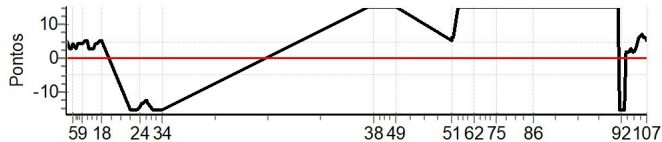

RESULTADOS EM WWW.TOTEMNOW.COM.BR

XIX RALLY DA MEIA NOITE

Performance Individual

PC	Tp	Trc	DistPC	Ideal	Passagem	Pen	Erro	Pontos	NoPC	AtePC
----	----	-----	--------	-------	----------	-----	------	--------	------	-------