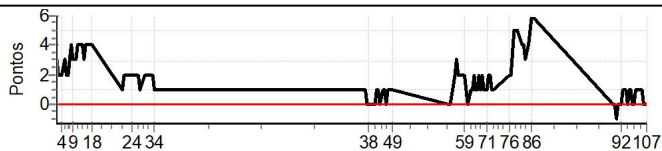

TOTEM Cronometragem (www.totemonline.com.br / www.rallyvirtual.com.br)

14/mai/2023 0hr33min (v8.71) pagina 29/50

Organização

Apuração

Cronometragem

XIX RALLY DA MEIA NOITE

Performance Individual

PC	Tp	Trc	DistPC	Ideal	Passagem	Pen	Erro	Pontos	NoPC	AtePC
----	----	-----	--------	-------	----------	-----	------	--------	------	-------