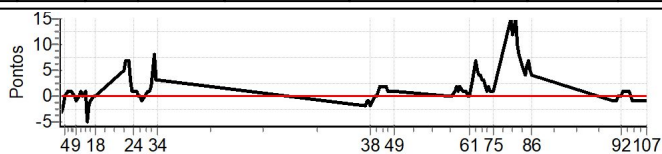

XIX RALLY DA MEIA NOITE

Performance Individual

PC	Tp	Trc	DistPC	Ideal	Passagem	Pen	Erro	Pontos	NoPC	AtePC

RESULTADOS EM WWW.TOTEMNOW.COM.BR