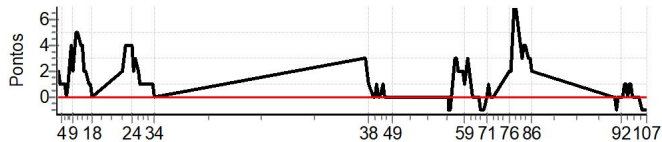

XIX RALLY DA MEIA NOITE

Performance Individual

PC	Tp	Trc	DistPC	Ideal	Passagem	Pen	Erro	Pontos	NoPC	AtePC

RESULTADOS EM WWW.TOTEMNOW.COM.BR