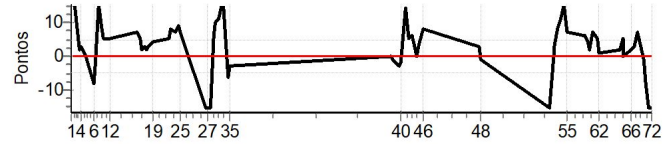

PC	Tp	Trc	DistPC	Ideal	Passagem	Pen	Erro	Pontos	NoPC	AtePC
56	Tmp	48	2.836	15:44:09	15:44:15	0	6s	+6	3º	3º
57	Tmp	48	3.800	15:44:53	15:44:59	0	6s	+6	3º	3º
58	Tmp	48	6.184	15:46:42	15:46:46	0	4s	+4	3º	3º
59	Tmp	48	7.327	15:47:34	15:47:36	0	2s	+2	2º	3º
60	Tmp	49	9.898	15:49:33	15:49:40	0	7s	+7	3º	3º
61	Tmp	49	13.606	15:52:26	15:52:31	0	5s	+5	3º	3º
62	Tmp	49	15.028	15:53:33	15:53:34	0	1s	+1	2º	3º
63	Tmp	52	3.912	16:05:03	16:05:05	0	2s	+2	2º	3º
64	Tmp	52	5.868	16:06:35	16:06:40	0	5s	+5	3º	3º
65	Pass	52	5.967	16:06:39	16:11:20	0	4m41s	0	1º	3º
66	Tmp	54	11.287	16:11:17	16:11:19	0	2s	+2	2º	3º
67	Tmp	54	13.078	16:12:45	16:12:48	0	3s	+3	2º	3º
68	Tmp	54	15.652	16:14:52	16:14:59	0	7s	+7	3º	3º
69	Tmp	55	19.535	16:18:09	16:18:08	0	1s	-1	2º	3º
70	Tmp	55	20.793	16:19:15	16:19:08	0	7s	-7	3º	3º
71	Tmp	55	22.789	16:20:59	16:20:43	0	16s	-15	3º	3º
72	Tmp	55	24.697	16:22:38	16:22:16	0	22s	-15	3º	3º

Num 5 Pen 0 PCZ 3 Total PP 284 Col. Final 3º

RESULTADOS EM WWW.TOTEMNOW.COM.BR