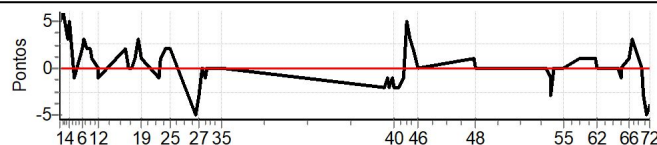

PC	Tp	Trc	DistPC	Ideal	Passagem	Pen	Erro	Pontos	NoPC	AtePC
56	Tmp	48	2.836	15:55:09	15:55:10	0	1s	+1	1º	1º
57	Tmp	48	3.800	15:55:53	15:55:54	0	1s	+1	1º	1º
58	Tmp	48	6.184	15:57:42	15:57:43	0	1s	+1	1º	1º
59	Tmp	48	7.327	15:58:34	15:58:35	0	1s	+1	1º	1º
60	Tmp	49	9.898	16:00:33	16:00:34	0	1s	+1	1º	1º
61	Tmp	49	13.606	16:03:26	16:03:27	0	1s	+1	1º	1º
62	Tmp	49	15.028	16:04:33	16:04:33	0	0s	0	1º	1º
63	Tmp	52	3.912	16:16:03	16:16:03	0	0s	0	1º	1º
64	Tmp	52	5.868	16:17:35	16:17:34	0	1s	-1	1º	1º
65	Pass	52	5.967	16:17:39	16:22:18	0	4m39s	0	1º	1º
66	Tmp	54	11.287	16:22:17	16:22:18	0	1s	+1	1º	1º
67	Tmp	54	13.078	16:23:45	16:23:48	0	3s	[+3]	1º	1º
68	Tmp	54	15.652	16:25:52	16:25:54	0	2s	+2	1º	1º
69	Tmp	55	19.535	16:29:09	16:29:09	0	0s	0	1º	1º
70	Tmp	55	20.793	16:30:15	16:30:12	0	3s	-3	1º	1º
71	Tmp	55	22.789	16:31:59	16:31:54	0	5s	-5	2º	1º
72	Tmp	55	24.697	16:33:38	16:33:34	0	4s	-4	2º	1º

Num	16	Pen	0	PCZ	20	Total PP	62	Col. Final	1º

RESULTADOS EM WWW.TOTEMNOW.COM.BR