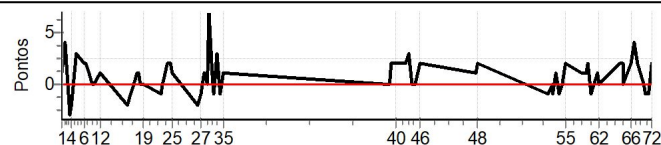

PC	Tp	Trc	DistPC	Ideal	Passagem	Pen	Erro	Pontos	NoPC	AtePC
56	Tmp	48	2.836	15:43:09	15:43:10	0	1s	+1	1°	2°
57	Tmp	48	3.800	15:43:53	15:43:54	0	1s	+1	1°	2°
58	Tmp	48	6.184	15:45:42	15:45:43	0	1s	+1	2°	2°
59	Tmp	48	7.327	15:46:34	15:46:36	0	2s	+2	3°	2°
60	Tmp	49	9.898	15:48:33	15:48:32	0	1s	-1	2°	2°
61	Tmp	49	13.606	15:51:26	15:51:27	0	1s	+1	2°	2°
62	Tmp	49	15.028	15:52:33	15:52:33	0	0s	0	1°	2°
63	Tmp	52	3.912	16:04:03	16:04:05	0	2s	+2	3°	2°
64	Tmp	52	5.868	16:05:35	16:05:37	0	2s	+2	1°	2°
65	Pass	52	5.967	16:05:39	16:10:19	0	4m40s	0	2°	2°
66	Tmp	54	11.287	16:10:17	16:10:19	0	2s	+2	3°	2°
67	Tmp	54	13.078	16:11:45	16:11:49	0	4s	[+4]	3°	2°
68	Tmp	54	15.652	16:13:52	16:13:54	0	2s	+2	2°	2°
69	Tmp	55	19.535	16:17:09	16:17:09	0	0s	0	1°	2°
70	Tmp	55	20.793	16:18:15	16:18:14	0	1s	-1	1°	2°
71	Tmp	55	22.789	16:19:59	16:19:58	0	1s	-1	1°	2°
72	Tmp	55	24.697	16:21:38	16:21:40	0	2s	+2	1°	2°

Num	4	Pen	0	PCZ	15	Total PP	56	Col. Final	2°

RESULTADOS EM WWW.TOTEMNOW.COM.BR