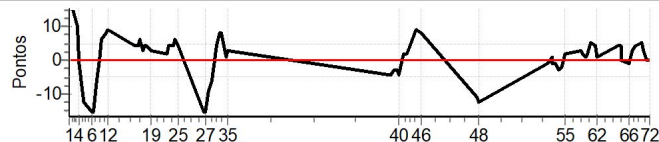

PC	Tp	Trc	DistPC	Ideal	Passagem	Pen	Erro	Pontos	NoPC	AtePC
56	Tmp	48	2.836	15:53:09	15:53:12	0	3s	+3	2º	2º
57	Tmp	48	3.800	15:53:53	15:53:55	0	2s	+2	2º	2º
58	Tmp	48	6.184	15:55:42	15:55:43	0	1s	+1	2º	2º
59	Tmp	48	7.327	15:56:34	15:56:36	0	2s	+2	2º	2º
60	Tmp	49	9.898	15:58:33	15:58:38	0	5s	[+5]	2º	2º
61	Tmp	49	13.606	16:01:26	16:01:30	0	4s	+4	2º	2º
62	Tmp	49	15.028	16:02:33	16:02:34	0	1s	+1	2º	2º
63	Tmp	52	3.912	16:14:03	16:14:07	0	4s	+4	2º	2º
64	Tmp	52	5.868	16:15:35	16:15:39	0	4s	+4	2º	2º
65	Pass	52	5.967	16:15:39	16:20:16	0	4m37s	0	2º	2º
66	Tmp	54	11.287	16:20:17	16:20:16	0	1s	-1	2º	2º
67	Tmp	54	13.078	16:21:45	16:21:48	0	3s	+3	2º	2º
68	Tmp	54	15.652	16:23:52	16:23:56	0	4s	+4	2º	2º
69	Tmp	55	19.535	16:27:09	16:27:14	0	5s	+5	2º	2º
70	Tmp	55	20.793	16:28:15	16:28:18	0	3s	+3	2º	2º
71	Tmp	55	22.789	16:29:59	16:29:59	0	0s	0	1º	2º
72	Tmp	55	24.697	16:31:38	16:31:38	0	0s	0	1º	2º

Num	14	Pen	0	PCZ	2	Total PP	239	Col. Final	2º

RESULTADOS EM WWW.TOTEMNOW.COM.BR