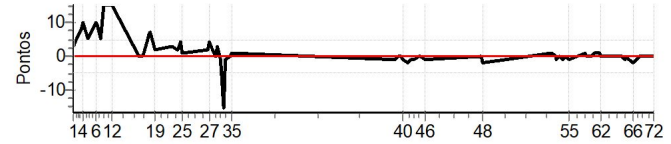

PC	Tp	Trc	DistPC	Ideal	Passagem	Pen	Erro	Pontos	NoPC	AtePC
56	Tmp	48	2.836	15:48:09	15:48:10	0	1s	+1	3º	4º
57	Tmp	48	3.800	15:48:53	15:48:53	0	0s	0	2º	4º
58	Tmp	48	6.184	15:50:42	15:50:42	0	0s	0	1º	4º
59	Tmp	48	7.327	15:51:34	15:51:34	0	0s	0	1º	4º
60	Tmp	49	9.898	15:53:33	15:53:34	0	1s	+1	2º	4º
61	Tmp	49	13.606	15:56:26	15:56:27	0	1s	+1	2º	4º
62	Tmp	49	15.028	15:57:33	15:57:33	0	0s	0	1º	4º
63	Tmp	52	3.912	16:09:03	16:09:03	0	0s	0	2º	3º
64	Tmp	52	5.868	16:10:35	16:10:34	0	1s	-1	2º	3º
65	Pass	52	5.967	16:10:39	16:15:15	0	4m36s	0	4º	3º
66	Tmp	54	11.287	16:15:17	16:15:15	0	2s	-2	4º	3º
67	Tmp	54	13.078	16:16:45	16:16:44	0	1s	-1	3º	3º
68	Tmp	54	15.652	16:18:52	16:18:52	0	0s	0	2º	3º
69	Tmp	55	19.535	16:22:09	16:22:09	0	0s	0	1º	3º
70	Tmp	55	20.793	16:23:15	16:23:15	0	0s	0	1º	3º
71	Tmp	55	22.789	16:24:59	16:24:59	0	0s	0	1º	3º
72	Tmp	55	24.697	16:26:38	16:26:38	0	0s	0	1º	3º

Num	9	Pen	0	PCZ	22	Total PP	68	Col. Final	3º

RESULTADOS EM WWW.TOTEMNOW.COM.BR