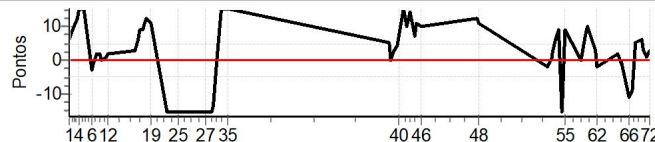

PC	Tp	Trc	DistPC	Ideal	Passagem	Pen	Erro	Pontos	NoPC	AtePC
56	Tmp	48	2.836	15:40:09	15:40:09	0	0s	0	1º	2º
57	Tmp	48	3.800	15:40:53	15:40:56	0	3s	+3	1º	2º
58	Tmp	48	6.184	15:42:42	15:42:50	0	8s	+8	2º	2º
59	Tmp	48	7.327	15:43:34	15:43:44	0	10s	+10	2º	2º
60	Tmp	49	9.898	15:45:33	15:45:40	0	7s	+7	2º	2º
61	Tmp	49	13.606	15:48:26	15:48:29	0	3s	+3	2º	2º
62	Tmp	49	15.028	15:49:33	15:49:31	0	2s	-2	2º	2º
63	Tmp	52	3.912	16:01:03	16:01:05	0	2s	+2	2º	2º
64	Tmp	52	5.868	16:02:35	16:02:34	0	1s	-1	2º	2º
65	Pass	52	5.967	16:02:39	16:07:06	0	4m27s	0	2º	2º
66	Tmp	54	11.287	16:07:17	16:07:06	0	11s	-11	2º	2º
67	Tmp	54	13.078	16:08:45	16:08:36	0	9s	-9	2º	2º
68	Tmp	54	15.652	16:10:52	16:10:57	0	5s	+5	1º	2º
69	Tmp	55	19.535	16:14:09	16:14:15	0	6s	+6	2º	2º
70	Tmp	55	20.793	16:15:15	16:15:18	0	3s	+3	2º	2º
71	Tmp	55	22.789	16:16:59	16:17:00	0	1s	+1	1º	2º
72	Tmp	55	24.697	16:18:38	16:18:41	0	3s	+3	1º	2º

Num	1	Pen	0	PCZ	3	Total PP	381	Col. Final	2º

RESULTADOS EM WWW.TOTEMNOW.COM.BR