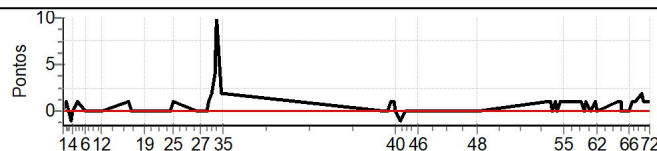

PC	Tp	Trc	DistPC	Ideal	Passagem	Pen	Erro	Pontos	NoPC	AtePC
56	Tmp	48	2.836	15:45:09	15:45:10	0	1s	+1	2º	1º
57	Tmp	48	3.800	15:45:53	15:45:54	0	1s	+1	2º	1º
58	Tmp	48	6.184	15:47:42	15:47:42	0	0s	0	2º	1º
59	Tmp	48	7.327	15:48:34	15:48:35	0	1s	+1	2º	1º
60	Tmp	49	9.898	15:50:33	15:50:33	0	0s	0	2º	1º
61	Tmp	49	13.606	15:53:26	15:53:27	0	1s	+1	2º	1º
62	Tmp	49	15.028	15:54:33	15:54:33	0	0s	0	2º	1º
63	Tmp	52	3.912	16:06:03	16:06:04	0	1s	+1	2º	1º
64	Tmp	52	5.868	16:07:35	16:07:36	0	1s	+1	2º	1º
65	Pass	52	5.967	16:07:39	16:12:17	0	4m38s	0	2º	1º
66	Tmp	54	11.287	16:12:17	16:12:17	0	0s	0	2º	1º
67	Tmp	54	13.078	16:13:45	16:13:46	0	1s	+1	2º	1º
68	Tmp	54	15.652	16:15:52	16:15:53	0	1s	+1	1º	1º
69	Tmp	55	19.535	16:19:09	16:19:11	0	2s	[+2]	2º	1º
70	Tmp	55	20.793	16:20:15	16:20:16	0	1s	+1	2º	1º
71	Tmp	55	22.789	16:21:59	16:22:00	0	1s	+1	2º	1º
72	Tmp	55	24.697	16:23:38	16:23:39	0	1s	+1	2º	1º

Num	6	Pen	0	PCZ	40	Total PP	16	Col. Final	1º

RESULTADOS EM WWW.TOTEMNOW.COM.BR