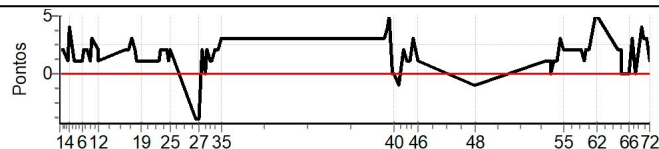

PC	Tp	Trc	DistPC	Ideal	Passagem	Pen	Erro	Pontos	NoPC	AtePC
56	Tmp	48	2.836	15:51:09	15:51:11	0	2s	+2	4º	3º
57	Tmp	48	3.800	15:51:53	15:51:55	0	2s	+2	4º	3º
58	Tmp	48	6.184	15:53:42	15:53:43	0	1s	+1	4º	3º
59	Tmp	48	7.327	15:54:34	15:54:36	0	2s	+2	4º	3º
60	Tmp	49	9.898	15:56:33	15:56:35	0	2s	+2	4º	3º
61	Tmp	49	13.606	15:59:26	15:59:31	0	5s	[+5]	4º	3º
62	Tmp	49	15.028	16:00:33	16:00:38	0	5s	[+5]	4º	3º
63	Tmp	52	3.912	16:12:03	16:12:05	0	2s	+2	4º	4º
64	Tmp	52	5.868	16:13:35	16:13:37	0	2s	+2	4º	4º
65	Pass	52	5.967	16:13:39	16:18:18	0	4m39s	0	2º	4º
66	Tmp	54	11.287	16:18:17	16:18:17	0	0s	0	2º	4º
67	Tmp	54	13.078	16:19:45	16:19:48	0	3s	[+3]	4º	4º
68	Tmp	54	15.652	16:21:52	16:21:52	0	0s	0	1º	4º
69	Tmp	55	19.535	16:25:09	16:25:13	0	4s	[+4]	4º	4º
70	Tmp	55	20.793	16:26:15	16:26:18	0	3s	[+3]	4º	4º
71	Tmp	55	22.789	16:27:59	16:28:02	0	3s	[+3]	4º	4º
72	Tmp	55	24.697	16:29:38	16:29:39	0	1s	+1	4º	4º

Num	12	Pen	0	PCZ	6	Total PP	80	Col. Final	4º

RESULTADOS EM WWW.TOTEMNOW.COM.BR