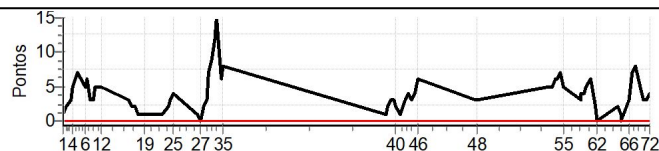

PC	Tp	Trc	DistPC	Ideal	Passagem	Pen	Erro	Pontos	NoPC	AtePC
56	Tmp	48	2.836	15:41:09	15:41:12	0	3s	+3	2°	1°
57	Tmp	48	3.800	15:41:53	15:41:57	0	4s	+4	2°	1°
58	Tmp	48	6.184	15:43:42	15:43:46	0	4s	+4	1°	1°
59	Tmp	48	7.327	15:44:34	15:44:39	0	5s	+5	1°	1°
60	Tmp	49	9.898	15:46:33	15:46:39	0	6s	[+6]	1°	1°
61	Tmp	49	13.606	15:49:26	15:49:28	0	2s	+2	1°	1°
62	Tmp	49	15.028	15:50:33	15:50:33	0	0s	0	1°	1°
63	Tmp	52	3.912	16:02:03	16:02:05	0	2s	+2	1°	1°
64	Tmp	52	5.868	16:03:35	16:03:36	0	1s	+1	1°	1°
65	Pass	52	5.967	16:03:39	16:08:20	0	4m41s	0	1°	1°
66	Tmp	54	11.287	16:08:17	16:08:20	0	3s	+3	1°	1°
67	Tmp	54	13.078	16:09:45	16:09:52	0	7s	[+7]	1°	1°
68	Tmp	54	15.652	16:11:52	16:12:00	0	8s	[+8]	2°	1°
69	Tmp	55	19.535	16:15:09	16:15:13	0	4s	+4	1°	1°
70	Tmp	55	20.793	16:16:15	16:16:18	0	3s	+3	1°	1°
71	Tmp	55	22.789	16:17:59	16:18:02	0	3s	+3	2°	1°
72	Tmp	55	24.697	16:19:38	16:19:42	0	4s	+4	2°	1°

Num	2	Pen	0	PCZ	2	Total PP	158	Col. Final	1°

[RESULTADOS EM WWW.TOTEMNOW.COM.BR](http://WWW.TOTEMNOW.COM.BR)