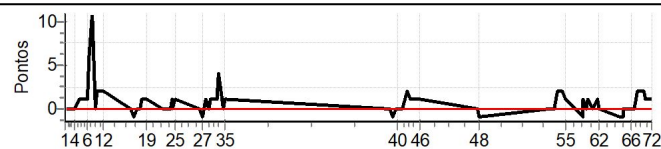

PC	Tp	Trc	DistPC	Ideal	Passagem	Pen	Erro	Pontos	NoPC	AtePC
56	Tmp	48	2.836	15:46:09	15:46:08	0	1s	-1	1º	2º
57	Tmp	48	3.800	15:46:53	15:46:54	0	1s	+1	1º	2º
58	Tmp	48	6.184	15:48:42	15:48:42	0	0s	0	1º	2º
59	Tmp	48	7.327	15:49:34	15:49:35	0	1s	+1	1º	2º
60	Tmp	49	9.898	15:51:33	15:51:33	0	0s	0	1º	2º
61	Tmp	49	13.606	15:54:26	15:54:27	0	1s	+1	1º	2º
62	Tmp	49	15.028	15:55:33	15:55:33	0	0s	0	1º	2º
63	Tmp	52	3.912	16:07:03	16:07:02	0	1s	-1	1º	2º
64	Tmp	52	5.868	16:08:35	16:08:34	0	1s	-1	1º	2º
65	Pass	52	5.967	16:08:39	16:13:17	0	4m38s	0	1º	2º
66	Tmp	54	11.287	16:13:17	16:13:17	0	0s	0	1º	2º
67	Tmp	54	13.078	16:14:45	16:14:45	0	0s	0	1º	2º
68	Tmp	54	15.652	16:16:52	16:16:54	0	2s	[+2]	2º	2º
69	Tmp	55	19.535	16:20:09	16:20:11	0	2s	[+2]	1º	2º
70	Tmp	55	20.793	16:21:15	16:21:16	0	1s	+1	1º	2º
71	Tmp	55	22.789	16:22:59	16:23:00	0	1s	+1	1º	2º
72	Tmp	55	24.697	16:24:38	16:24:39	0	1s	+1	1º	2º

Num 7 Pen 0 PCZ 29 Total PP 27 Col. Final 2º

RESULTADOS EM WWW.TOTEMNOW.COM.BR