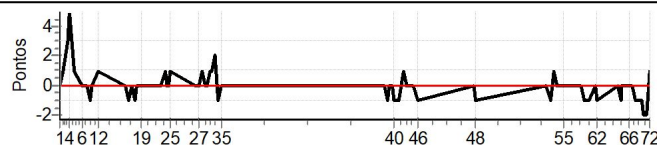

PC	Tp	Trc	DistPC	Ideal	Passagem	Pen	Erro	Pontos	NoPC	AtePC
56	Tmp	48	2.836	15:52:09	15:52:09	0	0s	0	1º	1º
57	Tmp	48	3.800	15:52:53	15:52:53	0	0s	0	1º	1º
58	Tmp	48	6.184	15:54:42	15:54:41	0	1s	-1	3º	1º
59	Tmp	48	7.327	15:55:34	15:55:33	0	1s	-1	3º	1º
60	Tmp	49	9.898	15:57:33	15:57:32	0	1s	-1	1º	1º
61	Tmp	49	13.606	16:00:26	16:00:26	0	0s	0	1º	1º
62	Tmp	49	15.028	16:01:33	16:01:32	0	1s	-1	3º	1º
63	Tmp	52	3.912	16:13:03	16:13:03	0	0s	0	1º	1º
64	Tmp	52	5.868	16:14:35	16:14:34	0	1s	-1	1º	1º
65	Pass	52	5.967	16:14:39	16:19:17	0	4m38s	0	1º	1º
66	Tmp	54	11.287	16:19:17	16:19:17	0	0s	0	1º	1º
67	Tmp	54	13.078	16:20:45	16:20:45	0	0s	0	1º	1º
68	Tmp	54	15.652	16:22:52	16:22:51	0	1s	-1	4º	1º
69	Tmp	55	19.535	16:26:09	16:26:08	0	1s	-1	2º	1º
70	Tmp	55	20.793	16:27:15	16:27:13	0	2s	-2	3º	1º
71	Tmp	55	22.789	16:28:59	16:28:57	0	2s	-2	3º	1º
72	Tmp	55	24.697	16:30:38	16:30:39	0	1s	[+1]	3º	1º
Num	13	Pen	0	PCZ	36	Total PP	22	Col. Final	1º	

RESULTADOS EM WWW.TOTEMNOW.COM.BR