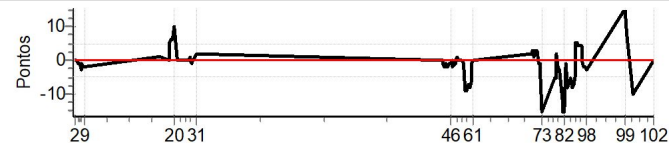

Num 4 Pen 0 PCZ 18 Total PP 217 Col. Final 3º

RESULTADOS EM WWW.TOTEMNOW.COM.BR