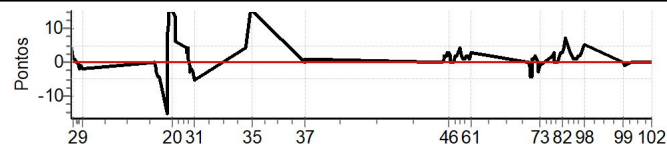

Num 48 Pen 0 PCZ 17 Total PP 142 Col. Final 3º

RESULTADOS EM WWW.TOTEMNOW.COM.BR