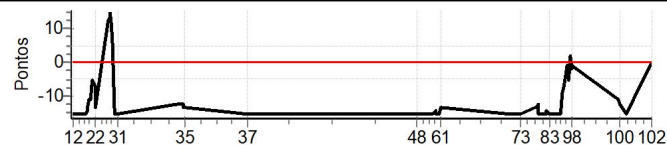

Num	90	Pen	0	PCZ	1	Total PP	1140	Col. Final	22°

RESULTADOS EM WWW.TOTEMNOW.COM.BR