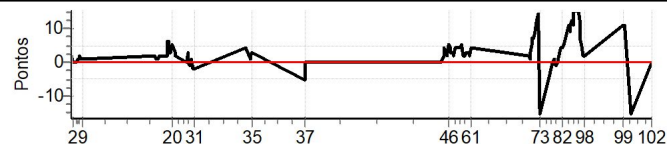

Num 43 Pen 0 PCZ 14 Total PP 206 Col. Final 8º

RESULTADOS EM WWW.TOTEMNOW.COM.BR

Cronometragem