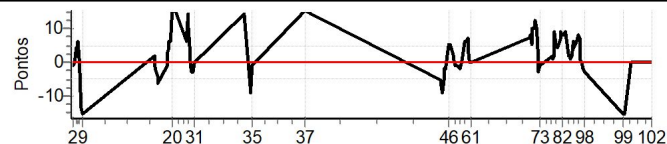

Num 120 Pen 0 PCZ 8 Total PP 311 Col. Final 5°

RESULTADOS EM WWW.TOTEMNOW.COM.BR