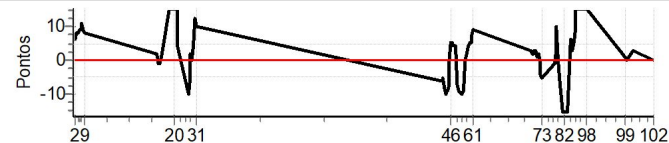

Num **2** Pen **0** PCZ **6** Total PP **396** Col. Final **6º**

RESULTADOS EM WWW.TOTEMNOW.COM.BR

Cronometragem