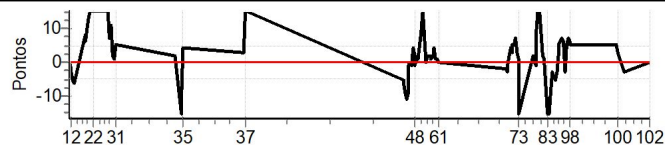

Num	110	Pen	0	PCZ	6	Total PP	295	Col. Final	11º

RESULTADOS EM WWW.TOTEMNOW.COM.BR