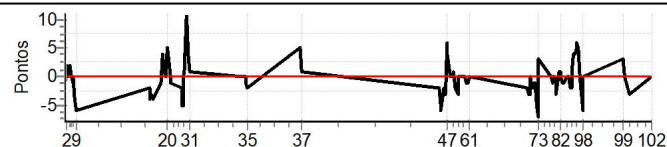

Num 37 Pen 0 PCZ 26 Total PP 137 Col. Final 2º

RESULTADOS EM WWW.TOTEMNOW.COM.BR