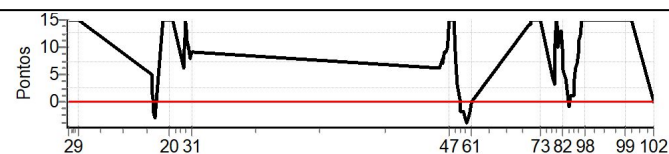

Num 3 Pen 0 PCZ 3 Total PP 656 Col. Final 8°

RESULTADOS EM WWW.TOTEMNOW.COM.BR