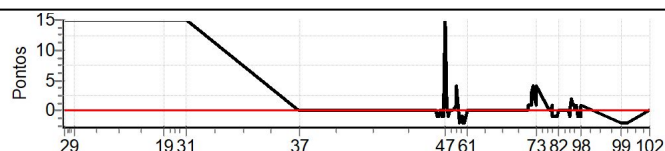

Num 87 Pen 0 PCZ 25 Total PP 478 Col. Final 11º

RESULTADOS EM WWW.TOTEMNOW.COM.BR