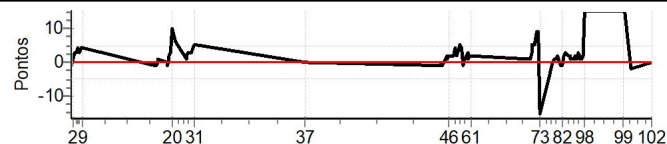

Num 114 Pen 0 PCZ 10 Total PP 133 Col. Final 6º

RESULTADOS EM WWW.TOTEMNOW.COM.BR