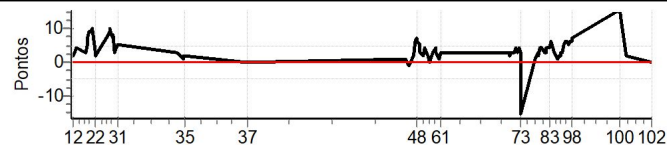

Num	98	Pen	0	PCZ	6	Total PP	206	Col. Final	6°

RESULTADOS EM WWW.TOTEMNOW.COM.BR