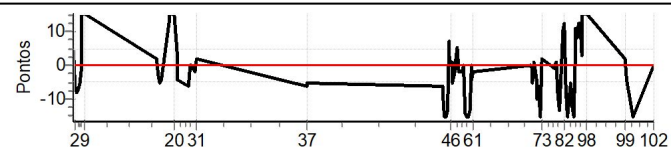

Num	79	Pen	0	PCZ	9	Total PP	427	Col. Final	18º

RESULTADOS EM WWW.TOTEMNOW.COM.BR

Cronometragem