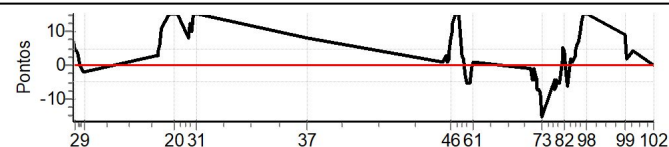

Num 72 Pen 0 PCZ 1 Total PP 367 Col. Final 17º

RESULTADOS EM WWW.TOTEMNOW.COM.BR