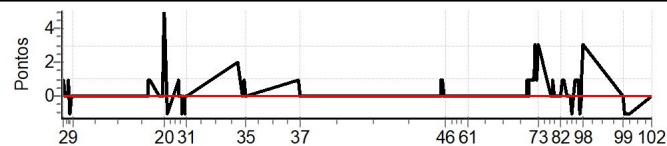

Num 30 Pen 0 PCZ 62 Total PP 18 Col. Final 1º

RESULTADOS EM WWW.TOTEMNOW.COM.BR