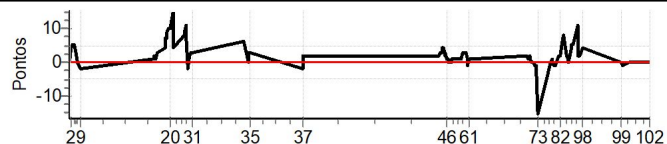

Num 45 Pen 0 PCZ 15 Total PP 143 Col. Final 4º

RESULTADOS EM WWW.TOTEMNOW.COM.BR