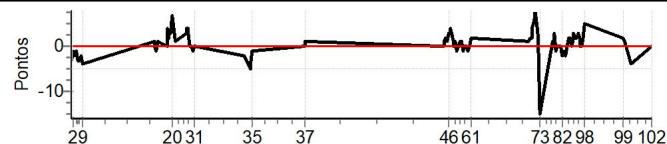

Num 119 Pen 0 PCZ 23 Total PP 112 Col. Final 1º

RESULTADOS EM WWW.TOTEMNOW.COM.BR

Cronometragem