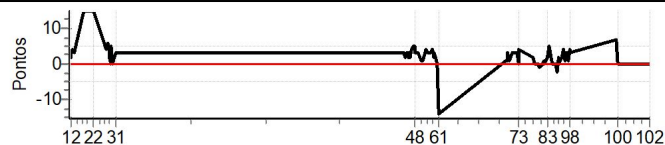

Num	16	Pen	0	PCZ	16	Total PP	138	Col. Final	4º

RESULTADOS EM WWW.TOTEMNOW.COM.BR