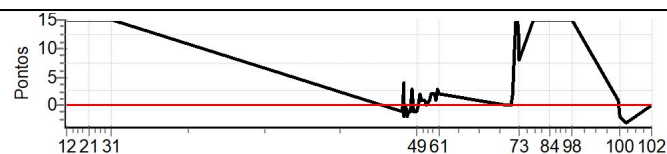

Num	17	Pen	0	PCZ	8	Total PP	538	Col. Final	8º

RESULTADOS EM WWW.TOTEMNOW.COM.BR