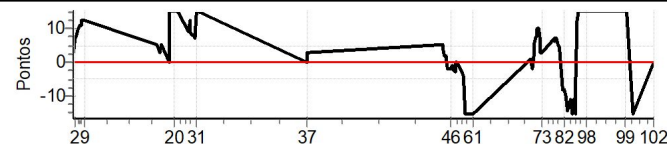

Num 62 Pen 0 PCZ 4 Total PP 530 Col. Final 22º

RESULTADOS EM WWW.TOTEMNOW.COM.BR

Cronometragem