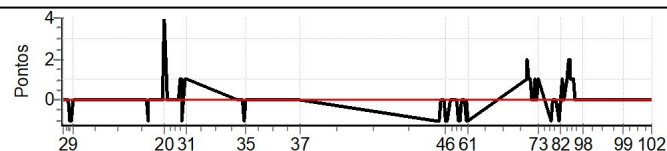

Num 26 Pen 0 PCZ 62 Total PP 19 Col. Final 2º

RESULTADOS EM WWW.TOTEMNOW.COM.BR