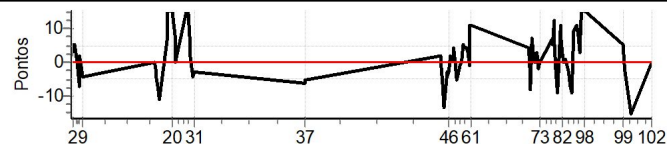

Num 58 Pen 0 PCZ 10 Total PP 321 Col. Final 15º

RESULTADOS EM WWW.TOTEMNOW.COM.BR