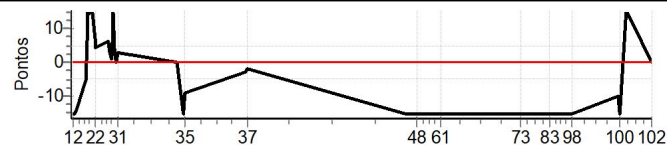

Num	103	Pen	0	PCZ	2	Total PP	1063	Col. Final	21º

RESULTADOS EM WWW.TOTEMNOW.COM.BR