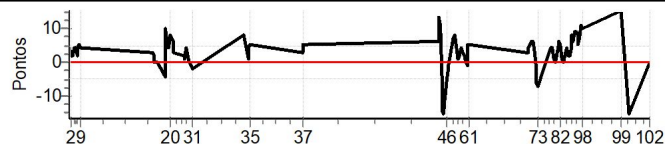

Num 38 Pen 0 PCZ 7 Total PP 296 Col. Final 10°

RESULTADOS EM WWW.TOTEMNOW.COM.BR