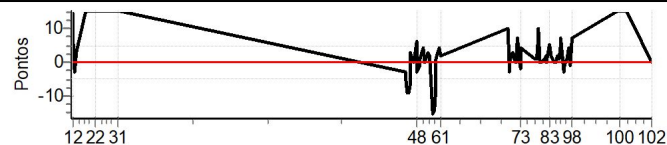

Num	20	Pen	0	PCZ	10	Total PP	278	Col. Final	7º

RESULTADOS EM WWW.TOTEMNOW.COM.BR