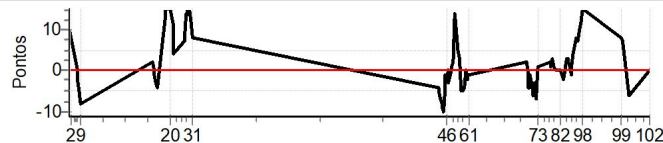

Num 6 Pen 0 PCZ 9 Total PP 257 Col. Final 5º

RESULTADOS EM WWW.TOTEMNOW.COM.BR