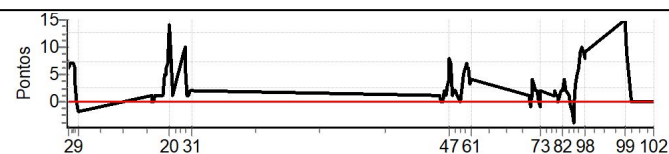

Num	9	Pen	0	PCZ	13	Total PP	160	Col. Final	2º

RESULTADOS EM WWW.TOTEMNOW.COM.BR