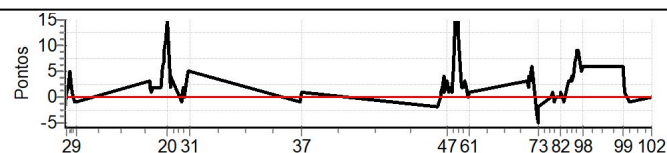

Num 57 Pen 0 PCZ 13 Total PP 139 Col. Final 6º

RESULTADOS EM WWW.TOTEMNOW.COM.BR