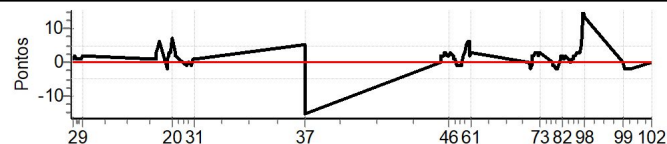

Num 59 Pen 0 PCZ 10 Total PP 126 Col. Final 4º

RESULTADOS EM WWW.TOTEMNOW.COM.BR