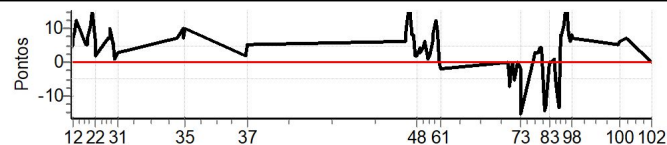

Num	101	Pen	0	PCZ	6	Total PP	367	Col. Final	12°

RESULTADOS EM WWW.TOTEMNOW.COM.BR