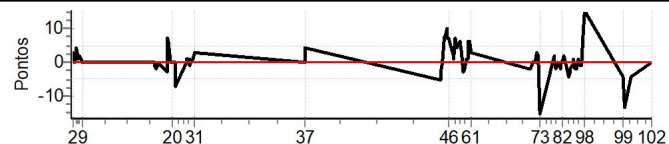

Num	81	Pen	0	PCZ	23	Total PP	133	Col. Final	5º

RESULTADOS EM WWW.TOTEMNOW.COM.BR