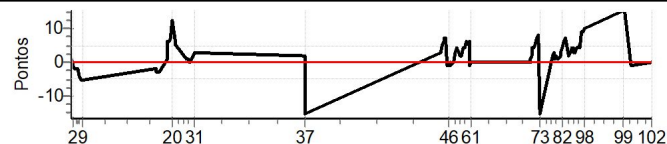

Num 52 Pen 0 PCZ 8 Total PP 214 Col. Final 10°

RESULTADOS EM WWW.TOTEMNOW.COM.BR