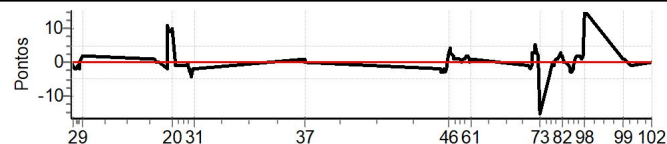

Num 65 Pen 0 PCZ 17 Total PP 111 Col. Final 2°

RESULTADOS EM WWW.TOTEMNOW.COM.BR