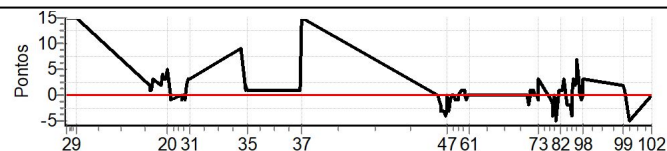

Num 49 Pen 0 PCZ 22 Total PP 112 Col. Final 1º

RESULTADOS EM WWW.TOTEMNOW.COM.BR