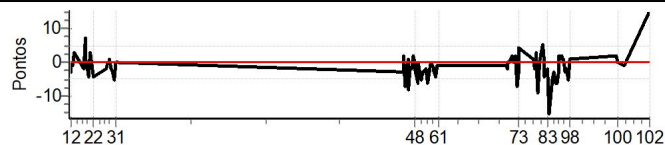

Num	25	Pen	0	PCZ	15	Total PP	207	Col. Final	6º

RESULTADOS EM WWW.TOTEMNOW.COM.BR