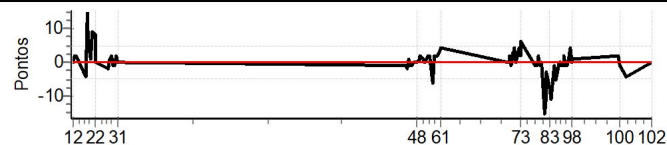

Num	22	Pen	0	PCZ	17	Total PP	123	Col. Final	3º

RESULTADOS EM WWW.TOTEMNOW.COM.BR