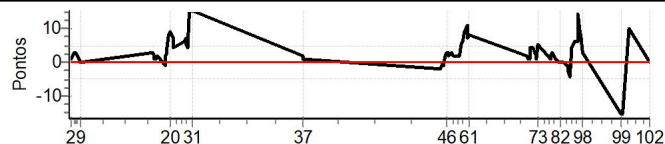

Num 85 Pen 0 PCZ 7 Total PP 204 Col. Final 9º

RESULTADOS EM WWW.TOTEMNOW.COM.BR