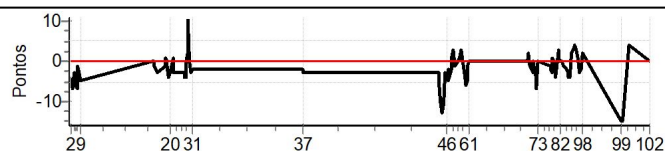

Num 83 Pen 0 PCZ 14 Total PP 253 Col. Final 12º

RESULTADOS EM WWW.TOTEMNOW.COM.BR