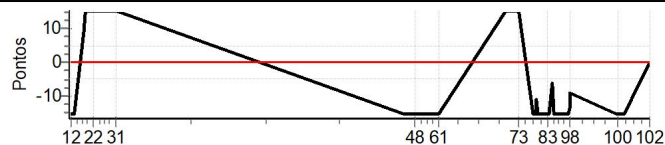

Num	19	Pen	0	PCZ	0	Total PP	993	Col. Final	12º

RESULTADOS EM WWW.TOTEMNOW.COM.BR