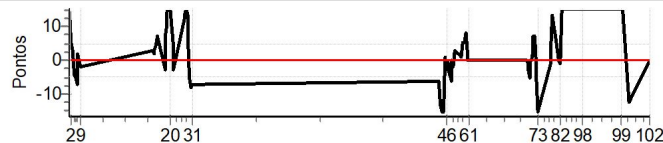

Num 12 Pen 0 PCZ 10 Total PP 419 Col. Final 7º

RESULTADOS EM WWW.TOTEMNOW.COM.BR