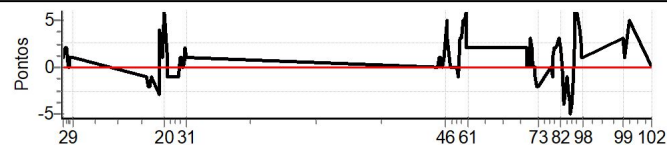

Num	7	Pen	0	PCZ	20	Total PP	91	Col. Final	1º

RESULTADOS EM WWW.TOTEMNOW.COM.BR