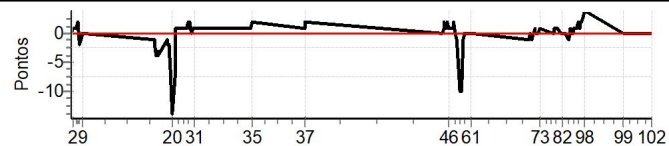

Num 35 Pen 0 PCZ 34 Total PP 102 Col. Final 7º

RESULTADOS EM WWW.TOTEMNOW.COM.BR

Cronometragem