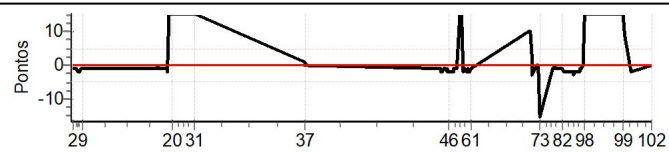

Num 66 Pen 0 PCZ 6 Total PP 145 Col. Final 7º

RESULTADOS EM WWW.TOTEMNOW.COM.BR

Cronometragem