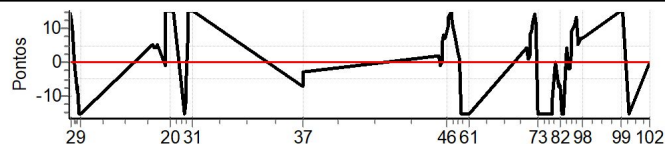

Num 70 Pen 0 PCZ 4 Total PP 603 Col. Final 24º

RESULTADOS EM WWW.TOTEMNOW.COM.BR