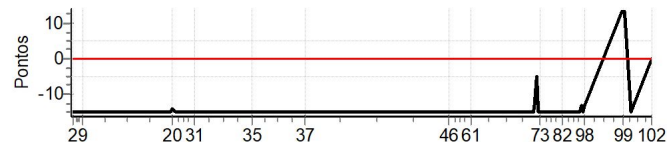

Num 39 Pen 0 PCZ 0 Total PP 1463 Col. Final 11º

RESULTADOS EM WWW.TOTEMNOW.COM.BR

Cronometragem