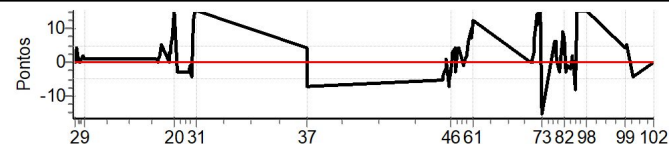

Num 61 Pen 0 PCZ 6 Total PP 262 Col. Final 13º

RESULTADOS EM WWW.TOTEMNOW.COM.BR