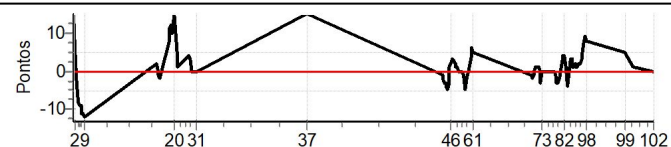

Num	71	Pen	0	PCZ	15	Total PP	185	Col. Final	8º

RESULTADOS EM WWW.TOTEMNOW.COM.BR

Cronometragem