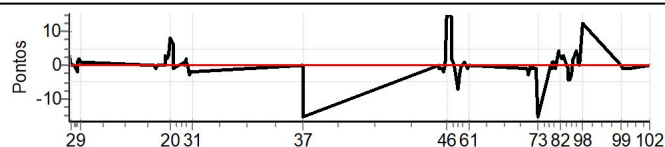

Num 74 Pen 0 PCZ 26 Total PP 113 Col. Final 3º

RESULTADOS EM WWW.TOTEMNOW.COM.BR