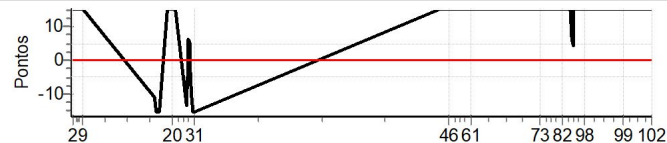

Num 8 Pen 0 PCZ 1 Total PP 1073 Col. Final 10°

RESULTADOS EM WWW.TOTEMNOW.COM.BR