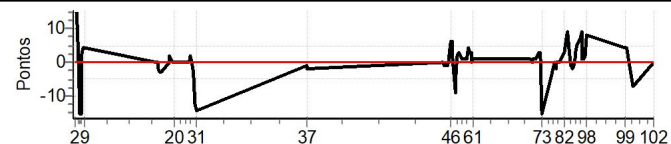

Num	82	Pen	0	PCZ	20	Total PP	175	Col. Final	7º

RESULTADOS EM WWW.TOTEMNOW.COM.BR