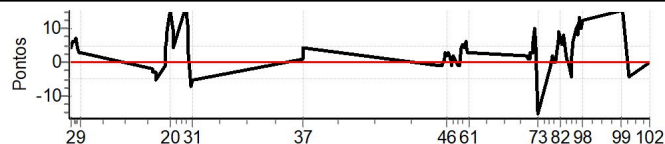

Num 56 Pen 0 PCZ 8 Total PP 238 Col. Final 9°

RESULTADOS EM WWW.TOTEMNOW.COM.BR