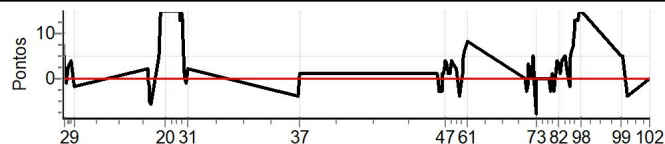

Num 55 Pen 0 PCZ 7 Total PP 217 Col. Final 11º

RESULTADOS EM WWW.TOTEMNOW.COM.BR