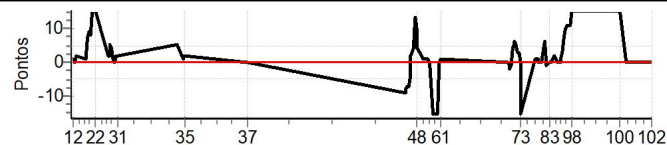

Num	115	Pen	0	PCZ	18	Total PP	223	Col. Final	8°

RESULTADOS EM WWW.TOTEMNOW.COM.BR