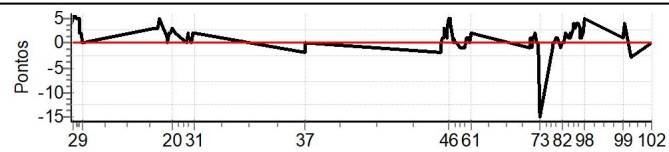

Num	73	Pen	0	PCZ	18	Total PP	105	Col. Final	1º

RESULTADOS EM WWW.TOTEMNOW.COM.BR

Cronometragem