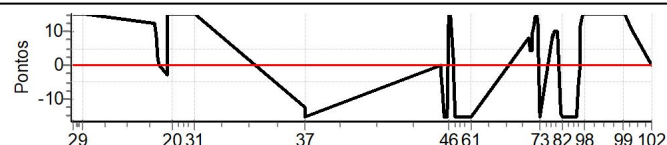

Num 68 Pen 0 PCZ 2 Total PP 897 Col. Final 28º

RESULTADOS EM WWW.TOTEMNOW.COM.BR