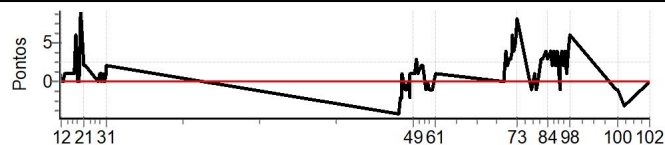

Num	24	Pen	0	PCZ	17	Total PP	84	Col. Final	2°

RESULTADOS EM WWW.TOTEMNOW.COM.BR