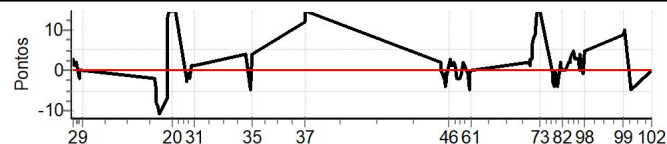

Num 41 Pen 0 PCZ 13 Total PP 178 Col. Final 5º

RESULTADOS EM WWW.TOTEMNOW.COM.BR