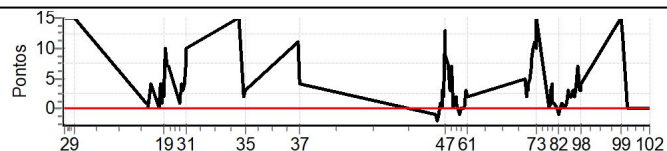

Num 32 Pen 0 PCZ 13 Total PP 206 Col. Final 10º

RESULTADOS EM WWW.TOTEMNOW.COM.BR

Cronometragem