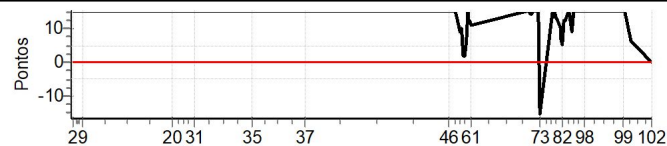

Num 122 Pen 0 PCZ 0 Total PP 1081 Col. Final 8°

RESULTADOS EM WWW.TOTEMNOW.COM.BR