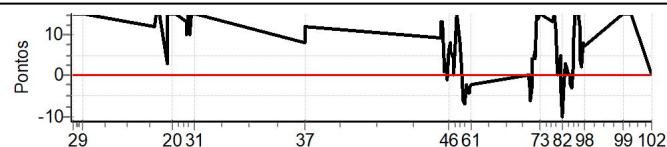

Num 53 Pen 0 PCZ 5 Total PP 605 Col. Final 25º

RESULTADOS EM WWW.TOTEMNOW.COM.BR

Cronometragem