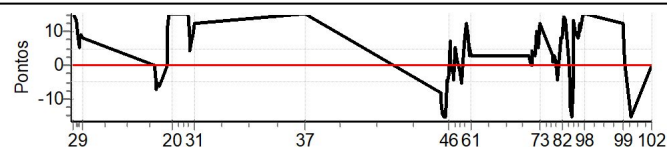

Num 80 Pen 0 PCZ 4 Total PP 504 Col. Final 20º

RESULTADOS EM WWW.TOTEMNOW.COM.BR