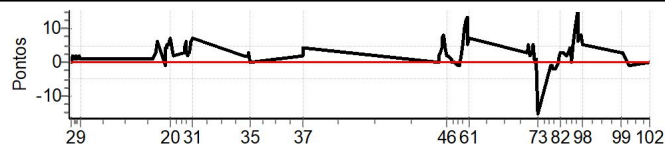

Num 42 Pen 0 PCZ 9 Total PP 184 Col. Final 7º

RESULTADOS EM WWW.TOTEMNOW.COM.BR