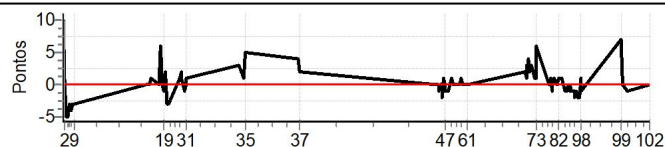

Num 27 Pen 0 PCZ 34 Total PP 73 Col. Final 5º

RESULTADOS EM WWW.TOTEMNOW.COM.BR