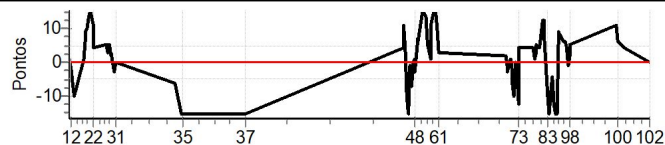

Num	93	Pen	0	PCZ	5	Total PP	416	Col. Final	16º

RESULTADOS EM WWW.TOTEMNOW.COM.BR