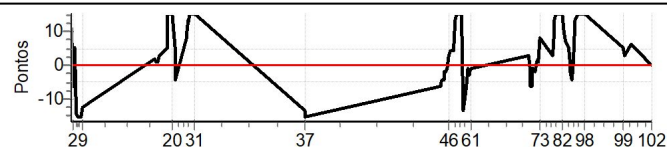

Num 97 Pen 0 PCZ 1 Total PP 488 Col. Final 19º

RESULTADOS EM WWW.TOTEMNOW.COM.BR