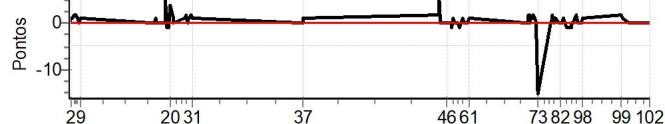

Num 84 Pen 0 PCZ 46 Total PP 46 Col. Final 1º

RESULTADOS EM WWW.TOTEMNOW.COM.BR