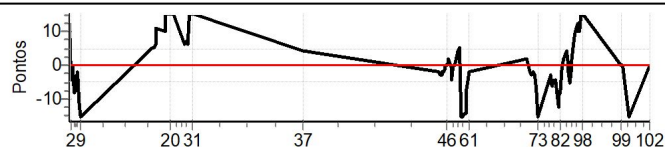

Num 89 Pen 0 PCZ 10 Total PP 362 Col. Final 10º

RESULTADOS EM WWW.TOTEMNOW.COM.BR