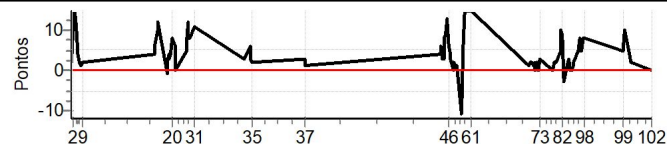

Num 121 Pen 0 PCZ 9 Total PP 275 Col. Final 4º

RESULTADOS EM WWW.TOTEMNOW.COM.BR

Cronometragem