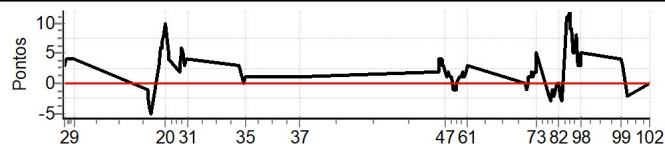

Num 44 Pen 0 PCZ 8 Total PP 178 Col. Final 6°

RESULTADOS EM WWW.TOTEMNOW.COM.BR