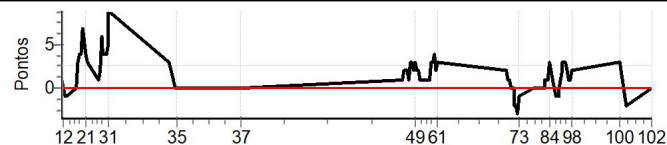

Num	107	Pen	0	PCZ	21	Total PP	91	Col. Final	3°

RESULTADOS EM WWW.TOTEMNOW.COM.BR