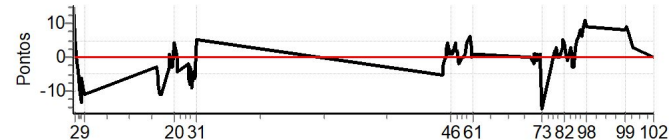

Num 5 Pen 0 PCZ 12 Total PP 238 Col. Final 4º

RESULTADOS EM WWW.TOTEMNOW.COM.BR