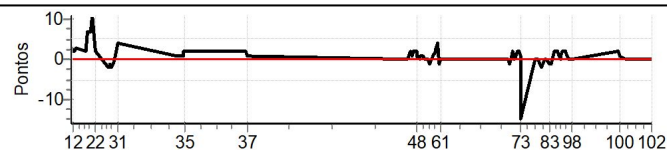

Num	96	Pen	0	PCZ	24	Total PP	84	Col. Final	1°

RESULTADOS EM WWW.TOTEMNOW.COM.BR