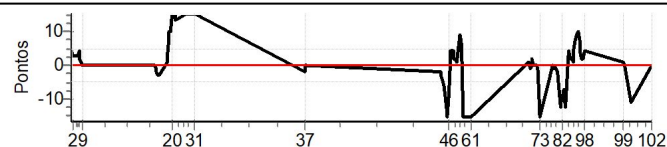

Num 67 Pen 0 PCZ 11 Total PP 354 Col. Final 16º

RESULTADOS EM WWW.TOTEMNOW.COM.BR

Cronometragem