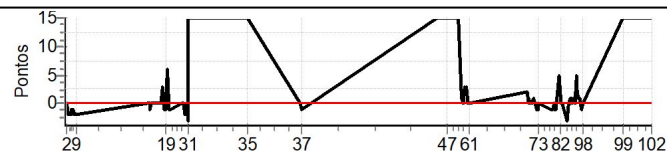

Num 29 Pen 0 PCZ 31 Total PP 168 Col. Final 8º

RESULTADOS EM WWW.TOTEMNOW.COM.BR

Cronometragem