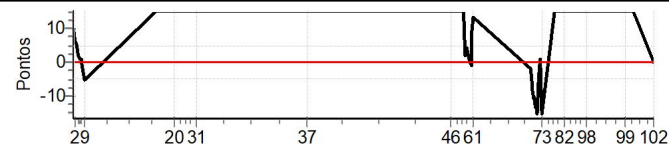

Num 86 Pen 0 PCZ 3 Total PP 896 Col. Final 27º

RESULTADOS EM WWW.TOTEMNOW.COM.BR

Cronometragem