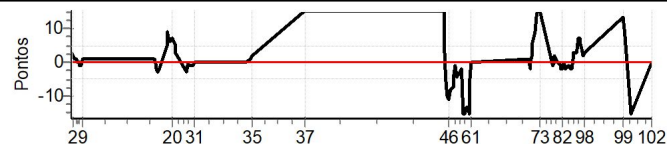

Num 40 Pen 0 PCZ 10 Total PP 278 Col. Final 9º

RESULTADOS EM WWW.TOTEMNOW.COM.BR

Cronometragem