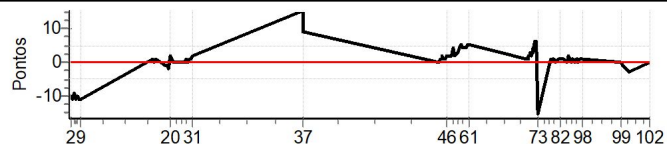

Num	129	Pen	0	PCZ	17	Total PP	173	Col. Final	8°
-----	-----	-----	---	-----	----	----------	-----	------------	----

RESULTADOS EM WWW.TOTEMNOW.COM.BR

Cronometragem