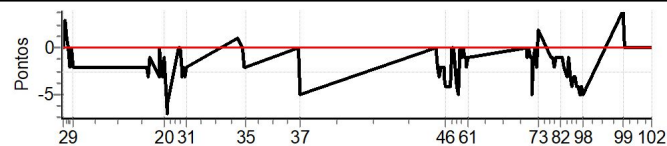

Num 36 Pen 0 PCZ 23 Total PP 188 Col. Final 9º

RESULTADOS EM WWW.TOTEMNOW.COM.BR

Cronometragem