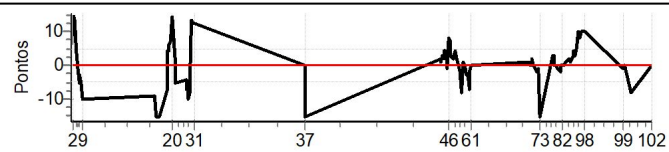

Num 75 Pen 0 PCZ 13 Total PP 288 Col. Final 14º

RESULTADOS EM WWW.TOTEMNOW.COM.BR

Cronometragem