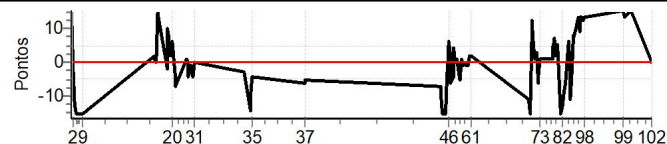

Num 33 Pen 0 PCZ 5 Total PP 471 Col. Final 11º

RESULTADOS EM WWW.TOTEMNOW.COM.BR