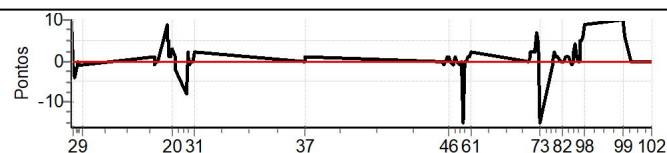

Num 69 Pen 0 PCZ 33 Total PP 98 Col. Final 4º

RESULTADOS EM WWW.TOTEMNOW.COM.BR