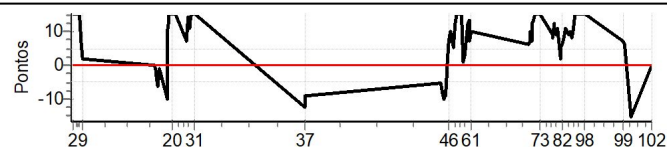

Num 63 Pen 0 PCZ 2 Total PP 702 Col. Final 26º

RESULTADOS EM WWW.TOTEMNOW.COM.BR