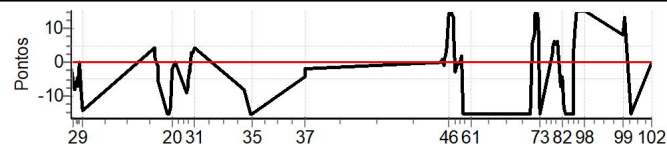

Num 127 Pen 0 PCZ 7 Total PP 606 Col. Final 7º

RESULTADOS EM WWW.TOTEMNOW.COM.BR

Cronometragem