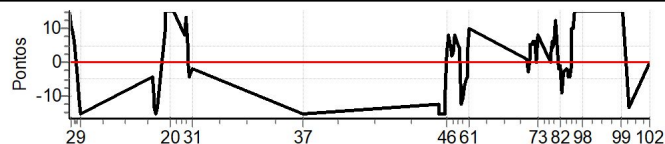

Num 64 Pen 0 PCZ 2 Total PP 519 Col. Final 21º

RESULTADOS EM WWW.TOTEMNOW.COM.BR