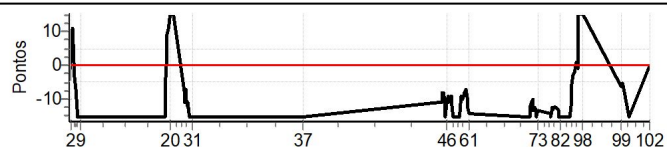

Num 88 Pen 0 PCZ 0 Total PP 989 Col. Final 29º

RESULTADOS EM WWW.TOTEMNOW.COM.BR