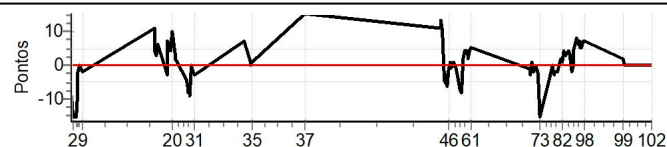

Num 128 Pen 0 PCZ 11 Total PP 267 Col. Final 3°

RESULTADOS EM WWW.TOTEMNOW.COM.BR

Cronometragem