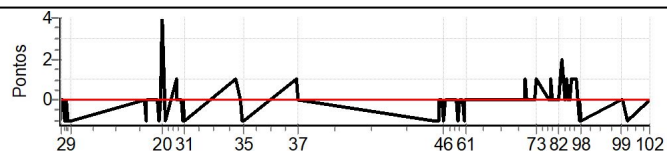

Num 28 Pen 0 PCZ 61 Total PP 25 Col. Final 3º

RESULTADOS EM WWW.TOTEMNOW.COM.BR

Cronometragem