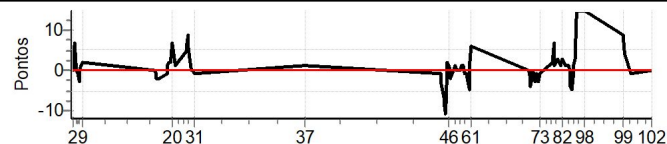

Num 76 Pen 0 PCZ 14 Total PP 135 Col. Final 5°

RESULTADOS EM WWW.TOTEMNOW.COM.BR