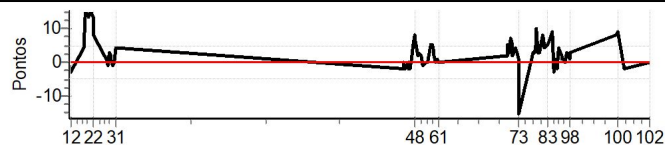

Num	18	Pen	0	PCZ	8	Total PP	164	Col. Final	5°

RESULTADOS EM WWW.TOTEMNOW.COM.BR