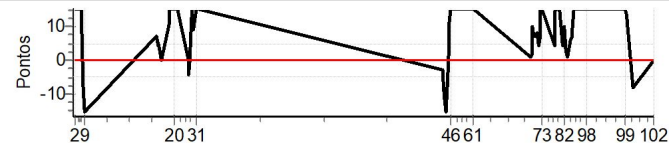

Num 10 Pen 0 PCZ 2 Total PP 759 Col. Final 9º

RESULTADOS EM WWW.TOTEMNOW.COM.BR