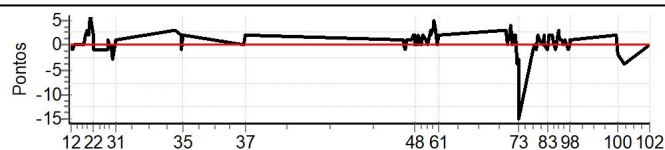

Num	95	Pen	0	PCZ	23	Total PP	88	Col. Final	2º

RESULTADOS EM WWW.TOTEMNOW.COM.BR