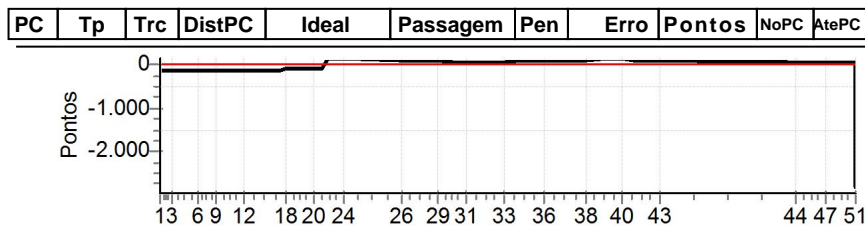

PC	Tp	Trc	DistPC	Ideal	Passagem	Pen	Erro	Pontos	NoPC	AtePC
N	18	18 / Dirk Rosenfeld / Jose Ricardo Gimenez								
		Cat / NL / Largada APP / 35 / 19:35:00								
		6°								
PC	Tp	Trc	DistPC	Ideal	Passagem	Pen	Erro	Pontos	NoPC	AtePC
1	Tmp	4	2.060	19:49:41	19:47:35	0	2m06s	-126	7°	7°
2	Tmp	4	2.660	19:50:19	19:48:08	0	2m11s	-131	7°	7°
3	Tmp	5	3.074	19:50:47	19:48:31	0	2m16s	-136	6°	7°
4	Tmp	7	4.005	19:52:11	19:49:44	0	2m27s	-147	6°	7°
5	Tmp	7	4.193	19:52:22	19:49:56	0	2m26s	-146	6°	6°
6	Tmp	7	4.795	19:52:58	19:50:34	0	2m24s	-144	6°	6°
7	Tmp	7	5.430	19:53:37	19:51:13	0	2m24s	-144	6°	6°
8	Tmp	7	5.977	19:54:09	19:51:48	0	2m21s	-141	6°	6°
9	Tmp	7	6.313	19:54:29	19:52:08	0	2m21s	-141	6°	6°
10	Tmp	7	6.701	19:54:53	19:52:32	0	2m21s	-141	6°	6°
11	Tmp	9	7.702	19:56:23	19:53:54	0	2m29s	-149	6°	6°
12	Tmp	9	8.082	19:56:48	19:54:20	0	2m28s	-148	6°	6°
13	Tmp	11	9.260	19:58:19	19:56:02	0	2m17s	-137	6°	6°
14	Tmp	11	9.558	19:58:37	19:56:24	0	2m13s	-133	6°	6°
15	Tmp	11	9.864	19:58:56	19:56:46	0	2m10s	-130	6°	6°
16	Tmp	11	10.367	19:59:27	19:57:24	0	2m03s	-123	6°	6°
17	Tmp	11	10.787	19:59:52	19:57:59	0	1m53s	-113	6°	6°
18	Tmp	12	11.247	20:00:21	19:58:34	0	1m47s	-107	6°	6°
19	Tmp	12	11.613	20:00:44	19:59:01	0	1m43s	-103	6°	6°
20	Tmp	14	12.940	20:02:43	20:01:20	0	1m23s	-83	6°	6°
21	Tmp	15	13.559	20:03:22	20:02:14	0	1m08s	-68	5°	6°
22	Tmp	15	14.097	20:03:57	20:05:59	0	2m02s	[+122]	6°	6°
23	Tmp	15	14.633	20:04:31	20:06:38	0	2m07s	[+127]	6°	6°
24	Tmp	15	15.237	20:05:10	20:07:18	0	2m08s	[+128]	6°	6°
26	Tmp	19	18.660	20:10:11	20:11:57	0	1m46s	+106	6°	6°
27	Tmp	19	19.572	20:11:33	20:13:05	0	1m32s	+92	5°	6°
28	Tmp	19	20.172	20:12:27	20:13:52	0	1m25s	+85	5°	6°
29	Tmp	19	20.638	20:13:09	20:14:26	0	1m17s	+77	5°	6°
30	Tmp	19	21.574	20:14:33	20:15:36	0	1m03s	+63	5°	6°
31	Tmp	19	22.266	20:15:36	20:16:39	0	1m03s	+63	5°	6°
32	Tmp	19	23.622	20:17:38	20:18:51	0	1m13s	+73	5°	6°
33	Tmp	19	24.323	20:18:41	20:19:54	0	1m13s	+73	5°	6°
34	Tmp	19	25.275	20:20:06	20:21:22	0	1m16s	+76	6°	6°
35	Tmp	19	25.987	20:21:11	20:22:31	0	1m20s	+80	7°	6°
36	Tmp	19	26.656	20:22:11	20:23:35	0	1m24s	+84	6°	6°
37	Tmp	19	27.625	20:23:38	20:25:00	0	1m22s	+82	6°	6°
38	Tmp	21	28.846	20:25:39	20:27:05	0	1m26s	+86	7°	6°
39	Tmp	23	29.927	20:27:23	20:29:48	0	2m25s	[+145]	7°	6°
40	Tmp	23	30.839	20:28:45	20:30:47	0	2m02s	[+122]	7°	6°
41	Tmp	23	31.536	20:29:48	20:31:35	0	1m47s	+107	7°	6°
42	Tmp	23	32.401	20:31:06	20:32:39	0	1m33s	+93	7°	6°
43	Tmp	23	32.957	20:31:56	20:33:19	0	1m23s	+83	7°	6°
44	Tmp	28	36.800	20:43:24	20:44:30	0	1m06s	+66	7°	6°
45	Tmp	28	37.594	20:44:15	20:45:17	0	1m02s	+62	7°	6°
46	Tmp	28	38.350	20:45:04	20:46:06	0	1m02s	+62	7°	6°
47	Tmp	28	39.135	20:45:54	20:46:53	0	59s	+59	7°	6°
48	Tmp	30	40.212	20:47:27	20:48:23	0	56s	+56	7°	6°
49	Tmp	30	40.704	20:47:58	20:48:57	0	59s	+59	7°	6°
50	Tmp	30	41.145	20:48:26	20:49:28	0	1m02s	+62	7°	6°
51	Tmp	30	41.200	20:48:29	20:38:29	2226	10m00s	-2826	7°	6°
Num	18	Pen	2226	PCZ	0	Total PP	7266	Col. Final	6°