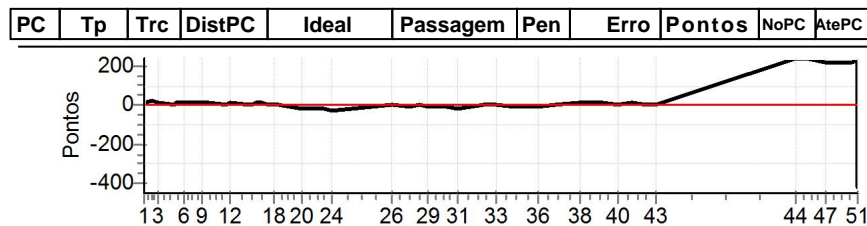

PC	Tp	Trc	DistPC	Ideal	Passagem	Pen	Erro	Pontos	NoPC	AtePC
N	16	16 / Ricardo Carmona / Luiz Dantas de Carvalho								
		Cat / NL / Largada Classicos / 16 / 19:16:00								
		9º								
PC	Tp	Trc	DistPC	Ideal	Passagem	Pen	Erro	Pontos	NoPC	AtePC
1	Tmp	4	2.060	19:30:41	19:30:55	0	14s	+14	6º	5º
2	Tmp	4	2.660	19:31:19	19:31:38	0	19s	+19	9º	7º
3	Tmp	5	3.074	19:31:47	19:32:03	0	16s	+16	8º	8º
4	Tmp	7	4.005	19:33:11	19:33:19	0	8s	+8	7º	7º
5	Tmp	7	4.193	19:33:22	19:33:32	0	10s	+10	7º	7º
6	Tmp	7	4.795	19:33:58	19:34:10	0	12s	+12	7º	7º
7	Tmp	7	5.430	19:34:37	19:34:48	0	11s	+11	9º	7º
8	Tmp	7	5.977	19:35:09	19:35:22	0	13s	+13	8º	9º
9	Tmp	7	6.313	19:35:29	19:35:40	0	11s	+11	8º	9º
10	Tmp	7	6.701	19:35:53	19:36:02	0	9s	+9	8º	9º
11	Tmp	9	7.702	19:37:23	19:37:27	0	4s	+4	7º	9º
12	Tmp	9	8.082	19:37:48	19:38:00	0	12s	+12	9º	9º
13	Tmp	11	9.260	19:39:19	19:39:24	0	5s	+5	6º	9º
14	Tmp	11	9.558	19:39:37	19:39:42	0	5s	+5	6º	9º
15	Tmp	11	9.864	19:39:56	19:40:05	0	9s	+9	8º	9º
16	Tmp	11	10.367	19:40:27	19:40:37	0	10s	+10	8º	9º
17	Tmp	11	10.787	19:40:52	19:41:00	0	8s	+8	8º	9º
18	Tmp	12	11.247	19:41:21	19:41:28	0	7s	+7	9º	9º
19	Tmp	12	11.613	19:41:44	19:41:50	0	6s	+6	9º	9º
20	Tmp	14	12.940	19:43:43	19:43:26	0	17s	-17	9º	9º
21	Tmp	15	13.559	19:44:22	19:44:05	0	17s	-17	9º	9º
22	Tmp	15	14.097	19:44:57	19:44:36	0	21s	-21	9º	9º
23	Tmp	15	14.633	19:45:31	19:45:11	0	20s	-20	9º	9º
24	Tmp	15	15.237	19:46:10	19:45:45	0	25s	-25	9º	9º
26	Tmp	19	18.660	19:51:11	19:51:13	0	2s	+2	4º	9º
27	Tmp	19	19.572	19:52:33	19:52:31	0	2s	-2	5º	9º
28	Tmp	19	20.172	19:53:27	19:53:26	0	1s	-1	2º	9º
29	Tmp	19	20.638	19:54:09	19:54:07	0	2s	-2	4º	9º
30	Tmp	19	21.574	19:55:33	19:55:31	0	2s	-2	3º	9º
31	Tmp	19	22.266	19:56:36	19:56:23	0	13s	-13	7º	9º
32	Tmp	19	23.622	19:58:38	19:58:39	0	1s	+1	3º	9º
33	Tmp	19	24.323	19:59:41	19:59:41	0	0s	0	2º	9º
34	Tmp	19	25.275	20:01:06	20:00:58	0	8s	-8	8º	9º
35	Tmp	19	25.987	20:02:11	20:02:03	0	8s	-8	8º	9º
36	Tmp	19	26.656	20:03:11	20:03:00	0	11s	-11	9º	9º
37	Tmp	19	27.625	20:04:38	20:04:39	0	1s	+1	4º	9º
38	Tmp	21	28.846	20:06:39	20:06:49	0	10s	+10	8º	9º
39	Tmp	23	29.927	20:08:23	20:08:38	0	15s	+15	6º	9º
40	Tmp	23	30.839	20:09:45	20:09:46	0	1s	+1	2º	9º
41	Tmp	23	31.536	20:10:48	20:11:06	0	18s	+18	8º	9º
42	Tmp	23	32.401	20:12:06	20:12:13	0	7s	+7	7º	9º
43	Tmp	23	32.957	20:12:56	20:13:01	0	5s	+5	8º	9º
44	Tmp	28	36.800	20:24:24	20:28:26	0	4m02s	[+242]	9º	9º
45	Tmp	28	37.594	20:25:15	20:29:16	0	4m01s	[+241]	9º	9º
46	Tmp	28	38.350	20:26:04	20:29:56	0	3m52s	[+232]	9º	9º
47	Tmp	28	39.135	20:26:54	20:30:40	0	3m46s	[+226]	9º	9º
48	Tmp	30	40.212	20:28:27	20:32:10	0	3m43s	+223	9º	9º
49	Tmp	30	40.704	20:28:58	20:32:43	0	3m45s	+225	9º	9º
50	Tmp	30	41.145	20:29:26	20:33:19	0	3m53s	[+233]	9º	9º
51	Tmp	30	41.200	20:29:29	20:22:27	0	7m02s	-422	9º	9º

Num	16	Pen	0	PCZ	1	Total PP	1266	Col. Final	9º