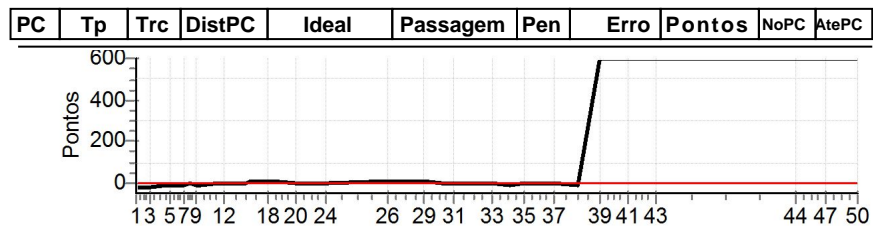

PC	Tp	Trc	DistPC	Ideal	Passagem	Pen	Erro	Pontos	NoPC	AtePC
N u m	30	30 / Guilherme Pfisterer / Luisa de Lacerda Soares								
		Cat / NL / Largada		Turismo / 30 / 19:30:00						
		1º								
PC	Tp	Trc	DistPC	Ideal	Passagem	Pen	Erro	Pontos	NoPC	AtePC
1	Tmp	4	2.060	19:44:41	19:44:23	0	18s	-18	1º	1º
2	Tmp	4	2.660	19:45:19	19:45:03	0	16s	-16	1º	1º
3	Tmp	5	3.074	19:45:47	19:45:29	0	18s	-18	1º	1º
4	Tmp	7	4.005	19:47:11	19:47:01	0	10s	-10	1º	1º
5	Tmp	7	4.193	19:47:22	19:47:13	0	9s	-9	1º	1º
6	Tmp	7	4.795	19:47:58	19:47:52	0	6s	-6	1º	1º
7	Tmp	7	5.430	19:48:37	19:48:32	0	5s	-5	1º	1º
8	Tmp	7	5.977	19:49:09	19:49:06	0	3s	-3	1º	1º
9	Tmp	7	6.313	19:49:29	19:49:25	0	4s	-4	1º	1º
10	Tmp	7	6.701	19:49:53	19:49:48	0	5s	-5	1º	1º
11	Tmp	9	7.702	19:51:23	19:51:24	0	1s	+1	1º	1º
12	Tmp	9	8.082	19:51:48	19:51:50	0	2s	+2	1º	1º
13	Tmp	11	9.260	19:53:19	19:53:22	0	3s	+3	1º	1º
14	Tmp	11	9.558	19:53:37	19:53:41	0	4s	+4	1º	1º
15	Tmp	11	9.864	19:53:56	19:54:03	0	7s	+7	1º	1º
16	Tmp	11	10.367	19:54:27	19:54:35	0	8s	+8	1º	1º
17	Tmp	11	10.787	19:54:52	19:55:01	0	9s	+9	1º	1º
18	Tmp	12	11.247	19:55:21	19:55:30	0	9s	+9	1º	1º
19	Tmp	12	11.613	19:55:44	19:55:51	0	7s	+7	1º	1º
20	Tmp	14	12.940	19:57:43	19:57:46	0	3s	+3	1º	1º
21	Tmp	15	13.559	19:58:22	19:58:24	0	2s	+2	1º	1º
22	Tmp	15	14.097	19:58:57	19:58:59	0	2s	+2	1º	1º
23	Tmp	15	14.633	19:59:31	19:59:33	0	2s	+2	1º	1º
24	Tmp	15	15.237	20:00:10	20:00:09	0	1s	-1	1º	1º
26	Tmp	19	18.660	20:05:11	20:05:23	0	12s	+12	1º	1º
27	Tmp	19	19.572	20:06:33	20:06:41	0	8s	+8	1º	1º
28	Tmp	19	20.172	20:07:27	20:07:35	0	8s	+8	1º	1º
29	Tmp	19	20.638	20:08:09	20:08:16	0	7s	+7	1º	1º
30	Tmp	19	21.574	20:09:33	20:09:39	0	6s	+6	1º	1º
31	Tmp	19	22.266	20:10:36	20:10:38	0	2s	+2	1º	1º
32	Tmp	19	23.622	20:12:38	20:12:40	0	2s	+2	1º	1º
33	Tmp	19	24.323	20:13:41	20:13:43	0	2s	+2	1º	1º
34	Tmp	19	25.275	20:15:06	20:15:01	0	5s	-5	1º	1º
35	Tmp	19	25.987	20:16:11	20:16:09	0	2s	-2	1º	1º
36	Tmp	19	26.656	20:17:11	20:17:10	0	1s	-1	1º	1º
37	Tmp	19	27.625	20:18:38	20:18:37	0	1s	-1	1º	1º
38	Tmp	21	28.846	20:20:39	20:20:32	0	7s	-7	1º	1º
39	Tmp	23	29.927	20:22:23	20:38:56	0	16m33s	[+600]	1º	1º
40	Tmp	23	30.839	20:23:45	20:40:13	0	16m28s	[+600]	1º	1º
41	Tmp	23	31.536	20:24:48	20:41:13	0	16m25s	[+600]	1º	1º
42	Tmp	23	32.401	20:26:06	20:42:30	0	16m24s	[+600]	1º	1º
43	Tmp	23	32.957	20:26:56	20:43:17	0	16m21s	[+600]	1º	1º
44	Tmp	28	36.800	20:38:24	20:54:51	0	16m27s	+600	1º	1º
45	Tmp	28	37.594	20:39:15	20:55:41	0	16m26s	+600	1º	1º
46	Tmp	28	38.350	20:40:04	20:56:27	0	16m23s	+600	1º	1º
47	Tmp	28	39.135	20:40:54	20:57:15	0	16m21s	+600	1º	1º
48	Tmp	30	40.212	20:42:27	--:--:--	0		+600	1º	1º
49	Tmp	30	40.704	20:42:58	--:--:--	0		+600	1º	1º
50	Tmp	30	41.145	20:43:26	--:--:--	0		+600	1º	1º
Num	30	Pen	0	PCZ	0	Total PP	4417	Col. Final	1º