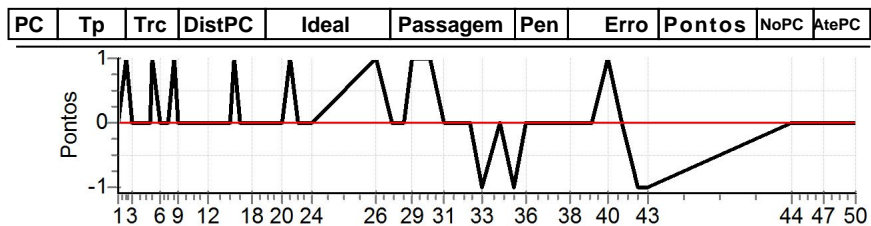

PC	Tp	Trc	DistPC	Ideal	Passagem	Pen	Erro	Pontos	NoPC	AtePC
N u m	25	25 / Fabio Palma / Sandro M . Braindib								
		Cat / NL / Largada PRO / 25 / 19:25:00								
		3º								
PC	Tp	Trc	DistPC	Ideal	Passagem	Pen	Erro	Pontos	NoPC	AtePC
1	Tmp	4	2.060	19:39:41	19:39:41	0	0s	0	2º	2º
2	Tmp	4	2.660	19:40:19	19:40:20	0	1s	[+1]	4º	4º
3	Tmp	5	3.074	19:40:47	19:40:47	0	0s	0	2º	3º
4	Tmp	7	4.005	19:42:11	19:42:11	0	0s	0	1º	1º
5	Tmp	7	4.193	19:42:22	19:42:23	0	1s	[+1]	4º	3º
6	Tmp	7	4.795	19:42:58	19:42:58	0	0s	0	2º	2º
7	Tmp	7	5.430	19:43:37	19:43:37	0	0s	0	2º	2º
8	Tmp	7	5.977	19:44:09	19:44:10	0	1s	[+1]	4º	4º
9	Tmp	7	6.313	19:44:29	19:44:29	0	0s	0	2º	4º
10	Tmp	7	6.701	19:44:53	19:44:53	0	0s	0	1º	3º
11	Tmp	9	7.702	19:46:23	19:46:23	0	0s	0	2º	2º
12	Tmp	9	8.082	19:46:48	19:46:48	0	0s	0	2º	2º
13	Tmp	11	9.260	19:48:19	19:48:19	0	0s	0	2º	2º
14	Tmp	11	9.558	19:48:37	19:48:37	0	0s	0	2º	2º
15	Tmp	11	9.864	19:48:56	19:48:57	0	1s	[+1]	4º	4º
16	Tmp	11	10.367	19:49:27	19:49:27	0	0s	0	2º	3º
17	Tmp	11	10.787	19:49:52	19:49:52	0	0s	0	2º	3º
18	Tmp	12	11.247	19:50:21	19:50:21	0	0s	0	2º	3º
19	Tmp	12	11.613	19:50:44	19:50:44	0	0s	0	1º	1º
20	Tmp	14	12.940	19:52:43	19:52:43	0	0s	0	2º	1º
21	Tmp	15	13.559	19:53:22	19:53:23	0	1s	[+1]	3º	1º
22	Tmp	15	14.097	19:53:57	19:53:57	0	0s	0	2º	1º
23	Tmp	15	14.633	19:54:31	19:54:31	0	0s	0	2º	1º
24	Tmp	15	15.237	19:55:10	19:55:10	0	0s	0	2º	1º
26	Tmp	19	18.660	20:00:11	20:00:12	0	1s	+1	4º	3º
27	Tmp	19	19.572	20:01:33	20:01:33	0	0s	0	2º	3º
28	Tmp	19	20.172	20:02:27	20:02:27	0	0s	0	1º	2º
29	Tmp	19	20.638	20:03:09	20:03:10	0	1s	+1	4º	3º
30	Tmp	19	21.574	20:04:33	20:04:34	0	1s	+1	3º	3º
31	Tmp	19	22.266	20:05:36	20:05:36	0	0s	0	2º	3º
32	Tmp	19	23.622	20:07:38	20:07:38	0	0s	0	2º	3º
33	Tmp	19	24.323	20:08:41	20:08:40	0	1s	-1	4º	3º
34	Tmp	19	25.275	20:10:06	20:10:06	0	0s	0	2º	3º
35	Tmp	19	25.987	20:11:11	20:11:10	0	1s	-1	3º	3º
36	Tmp	19	26.656	20:12:11	20:12:11	0	0s	0	2º	3º
37	Tmp	19	27.625	20:13:38	20:13:38	0	0s	0	2º	3º
38	Tmp	21	28.846	20:15:39	20:15:39	0	0s	0	2º	3º
39	Tmp	23	29.927	20:17:23	20:17:23	0	0s	0	1º	3º
40	Tmp	23	30.839	20:18:45	20:18:46	0	1s	+1	2º	4º
41	Tmp	23	31.536	20:19:48	20:19:48	0	0s	0	2º	4º
42	Tmp	23	32.401	20:21:06	20:21:05	0	1s	-1	2º	3º
43	Tmp	23	32.957	20:21:56	20:21:55	0	1s	-1	2º	3º
44	Tmp	28	36.800	20:33:24	20:33:24	0	0s	0	2º	3º
45	Tmp	28	37.594	20:34:15	20:34:15	0	0s	0	2º	3º
46	Tmp	28	38.350	20:35:04	20:35:04	0	0s	0	2º	3º
47	Tmp	28	39.135	20:35:54	20:35:54	0	0s	0	2º	3º
48	Tmp	30	40.212	20:37:27	20:37:27	0	0s	0	2º	3º
49	Tmp	30	40.704	20:37:58	20:37:58	0	0s	0	2º	3º
50	Tmp	30	41.145	20:38:26	20:38:26	0	0s	0	2º	3º
Num	25	Pen	0	PCZ	36	Total PP	8	Col. Final	3º