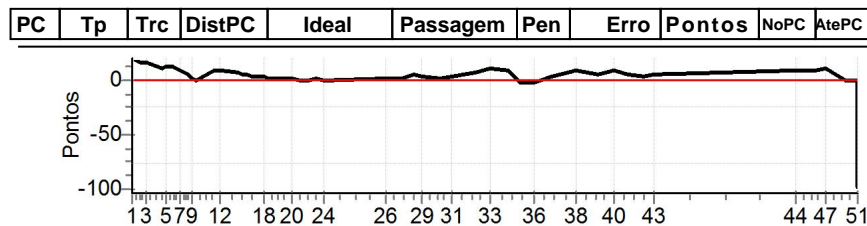

PC	Tp	Trc	DistPC	Ideal	Passagem	Pen	Erro	Pontos	NoPC	AtePC
N	u	11	11 / Carlos de Azevedo Antunes / Rafael de Azevedo Antunes							
			Cat / NL / Largada / Classicos / 11 / 19:11:00							
			7°							
PC	Tp	Trc	DistPC	Ideal	Passagem	Pen	Erro	Pontos	NoPC	AtePC
1	Tmp	4	2.060	19:25:41	19:26:01	0	20s	[+20]	9°	8°
2	Tmp	4	2.660	19:26:19	19:26:36	0	17s	[+17]	8°	9°
3	Tmp	5	3.074	19:26:47	19:27:03	0	16s	[+16]	9°	9°
4	Tmp	7	4.005	19:28:11	19:28:22	0	11s	+11	9°	9°
5	Tmp	7	4.193	19:28:22	19:28:34	0	12s	[+12]	8°	9°
6	Tmp	7	4.795	19:28:58	19:29:11	0	13s	[+13]	8°	9°
7	Tmp	7	5.430	19:29:37	19:29:46	0	9s	+9	7°	9°
8	Tmp	7	5.977	19:30:09	19:30:14	0	5s	+5	6°	8°
9	Tmp	7	6.313	19:30:29	19:30:30	0	1s	+1	5°	7°
10	Tmp	7	6.701	19:30:53	19:30:52	0	1s	-1	3°	7°
11	Tmp	9	7.702	19:32:23	19:32:31	0	8s	+8	9°	7°
12	Tmp	9	8.082	19:32:48	19:32:57	0	9s	+9	8°	8°
13	Tmp	11	9.260	19:34:19	19:34:26	0	7s	+7	8°	7°
14	Tmp	11	9.558	19:34:37	19:34:43	0	6s	+6	7°	7°
15	Tmp	11	9.864	19:34:56	19:35:02	0	6s	+6	2°	7°
16	Tmp	11	10.367	19:35:27	19:35:31	0	4s	+4	7°	7°
17	Tmp	11	10.787	19:35:52	19:35:55	0	3s	+3	6°	7°
18	Tmp	12	11.247	19:36:21	19:36:24	0	3s	+3	6°	7°
19	Tmp	12	11.613	19:36:44	19:36:46	0	2s	+2	7°	7°
20	Tmp	14	12.940	19:38:43	19:38:45	0	2s	+2	3°	7°
21	Tmp	15	13.559	19:39:22	19:39:22	0	0s	0	1°	7°
22	Tmp	15	14.097	19:39:57	19:39:57	0	0s	0	3°	7°
23	Tmp	15	14.633	19:40:31	19:40:32	0	1s	+1	6°	7°
24	Tmp	15	15.237	19:41:10	19:41:10	0	0s	0	1°	7°
26	Tmp	19	18.660	19:46:11	19:46:13	0	2s	+2	5°	7°
27	Tmp	19	19.572	19:47:33	19:47:35	0	2s	+2	6°	7°
28	Tmp	19	20.172	19:48:27	19:48:32	0	5s	+5	4°	7°
29	Tmp	19	20.638	19:49:09	19:49:12	0	3s	+3	5°	7°
30	Tmp	19	21.574	19:50:33	19:50:34	0	1s	+1	2°	6°
31	Tmp	19	22.266	19:51:36	19:51:40	0	4s	+4	4°	6°
32	Tmp	19	23.622	19:53:38	19:53:45	0	7s	+7	9°	7°
33	Tmp	19	24.323	19:54:41	19:54:51	0	10s	+10	9°	7°
34	Tmp	19	25.275	19:56:06	19:56:14	0	8s	+8	9°	7°
35	Tmp	19	25.987	19:57:11	19:57:09	0	2s	-2	7°	7°
36	Tmp	19	26.656	19:58:11	19:58:09	0	2s	-2	4°	7°
37	Tmp	19	27.625	19:59:38	19:59:42	0	4s	+4	8°	7°
38	Tmp	21	28.846	20:01:39	20:01:47	0	8s	+8	7°	7°
39	Tmp	23	29.927	20:03:23	20:03:28	0	5s	+5	5°	6°
40	Tmp	23	30.839	20:04:45	20:04:53	0	8s	+8	8°	7°
41	Tmp	23	31.536	20:05:48	20:05:53	0	5s	+5	7°	7°
42	Tmp	23	32.401	20:07:06	20:07:09	0	3s	+3	6°	7°
43	Tmp	23	32.957	20:07:56	20:08:02	0	6s	+6	9°	7°
44	Tmp	28	36.800	20:19:24	20:19:32	0	8s	+8	7°	7°
45	Tmp	28	37.594	20:20:15	20:20:24	0	9s	+9	7°	7°
46	Tmp	28	38.350	20:21:04	20:21:13	0	9s	+9	7°	7°
47	Tmp	28	39.135	20:21:54	20:22:04	0	10s	+10	8°	7°
48	Tmp	30	40.212	20:23:27	20:23:27	0	0s	0	2°	7°
49	Tmp	30	40.704	20:23:58	20:23:58	0	0s	0	1°	7°
50	Tmp	30	41.145	20:24:26	20:24:26	0	0s	0	2°	7°
51	Tmp	30	41.200	20:24:29	20:22:50	0	1m39s	-99	6°	7°
Num	11	Pen	0	PCZ	6	Total PP	298	Col. Final	7°