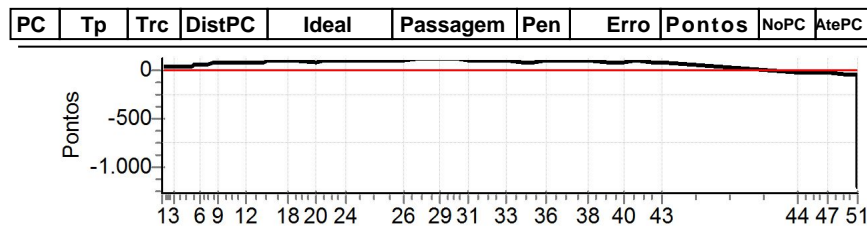

PC	Tp	Trc	DistPC	Ideal	Passagem	Pen	Erro	Pontos	NoPC	AtePC
N	8	8 / Eduardo Lambiasi / Vera Lambiasi								
		Cat / NL / Largada APP / 8 / 19:08:00								
		5°								
PC	Tp	Trc	DistPC	Ideal	Passagem	Pen	Erro	Pontos	NoPC	AtePC
1	Tmp	4	2.060	19:22:41	19:23:02	0	21s	+21	6°	4°
2	Tmp	4	2.660	19:23:19	19:23:48	0	29s	+29	6°	5°
3	Tmp	5	3.074	19:23:47	19:24:21	0	34s	+34	5°	5°
4	Tmp	7	4.005	19:25:11	19:25:52	0	41s	+41	5°	4°
5	Tmp	7	4.193	19:25:22	19:26:09	0	47s	+47	5°	4°
6	Tmp	7	4.795	19:25:58	19:26:56	0	58s	+58	5°	4°
7	Tmp	7	5.430	19:26:37	19:27:37	0	1m00s	+60	5°	5°
8	Tmp	7	5.977	19:27:09	19:28:15	0	1m06s	+66	5°	5°
9	Tmp	7	6.313	19:27:29	19:28:37	0	1m08s	+68	5°	5°
10	Tmp	7	6.701	19:27:53	19:29:05	0	1m12s	+72	5°	5°
11	Tmp	9	7.702	19:29:23	19:30:29	0	1m06s	+66	5°	5°
12	Tmp	9	8.082	19:29:48	19:30:59	0	1m11s	+71	5°	5°
13	Tmp	11	9.260	19:31:19	19:32:41	0	1m22s	+82	5°	5°
14	Tmp	11	9.558	19:31:37	19:33:02	0	1m25s	+85	5°	5°
15	Tmp	11	9.864	19:31:56	19:33:25	0	1m29s	+89	5°	5°
16	Tmp	11	10.367	19:32:27	19:34:01	0	1m34s	+94	5°	5°
17	Tmp	11	10.787	19:32:52	19:34:30	0	1m38s	+98	5°	5°
18	Tmp	12	11.247	19:33:21	19:34:59	0	1m38s	+98	5°	5°
19	Tmp	12	11.613	19:33:44	19:35:21	0	1m37s	+97	5°	5°
20	Tmp	14	12.940	19:35:43	19:37:03	0	1m20s	+80	5°	5°
21	Tmp	15	13.559	19:36:22	19:37:45	0	1m23s	+83	6°	5°
22	Tmp	15	14.097	19:36:57	19:38:23	0	1m26s	+86	5°	5°
23	Tmp	15	14.633	19:37:31	19:39:01	0	1m30s	+90	5°	5°
24	Tmp	15	15.237	19:38:10	19:39:36	0	1m26s	+86	5°	5°
26	Tmp	19	18.660	19:43:11	19:44:54	0	1m43s	[+103]	5°	5°
27	Tmp	19	19.572	19:44:33	19:46:23	0	1m50s	[+110]	6°	5°
28	Tmp	19	20.172	19:45:27	19:47:20	0	1m53s	[+113]	6°	5°
29	Tmp	19	20.638	19:46:09	19:48:03	0	1m54s	[+114]	6°	5°
30	Tmp	19	21.574	19:47:33	19:49:24	0	1m51s	[+111]	6°	5°
31	Tmp	19	22.266	19:48:36	19:50:14	0	1m38s	+98	6°	5°
32	Tmp	19	23.622	19:50:38	19:52:07	0	1m29s	+89	7°	5°
33	Tmp	19	24.323	19:51:41	19:53:07	0	1m26s	+86	7°	5°
34	Tmp	19	25.275	19:53:06	19:54:25	0	1m19s	+79	7°	5°
35	Tmp	19	25.987	19:54:11	19:55:30	0	1m19s	+79	6°	5°
36	Tmp	19	26.656	19:55:11	19:56:36	0	1m25s	+85	7°	5°
37	Tmp	19	27.625	19:56:38	19:58:06	0	1m28s	+88	7°	5°
38	Tmp	21	28.846	19:58:39	20:00:02	0	1m23s	+83	6°	5°
39	Tmp	23	29.927	20:00:23	20:01:42	0	1m19s	+79	6°	5°
40	Tmp	23	30.839	20:01:45	20:03:05	0	1m20s	+80	6°	5°
41	Tmp	23	31.536	20:02:48	20:04:11	0	1m23s	+83	6°	5°
42	Tmp	23	32.401	20:04:06	20:05:25	0	1m19s	+79	6°	5°
43	Tmp	23	32.957	20:04:56	20:06:11	0	1m15s	+75	6°	5°
44	Tmp	28	36.800	20:16:24	20:15:55	0	29s	-29	6°	5°
45	Tmp	28	37.594	20:17:15	20:16:47	0	28s	-28	6°	5°
46	Tmp	28	38.350	20:18:04	20:17:36	0	28s	-28	6°	5°
47	Tmp	28	39.135	20:18:54	20:18:23	0	31s	-31	6°	5°
48	Tmp	30	40.212	20:20:27	20:19:45	0	42s	-42	6°	5°
49	Tmp	30	40.704	20:20:58	20:20:14	0	44s	-44	6°	5°
50	Tmp	30	41.145	20:21:26	20:20:44	0	42s	-42	6°	5°
51	Tmp	30	41.200	20:21:29	20:11:29	611	10m00s	-1211	5°	5°
Num	8	Pen	611	PCZ	0	Total PP	4239	Col. Final	5°