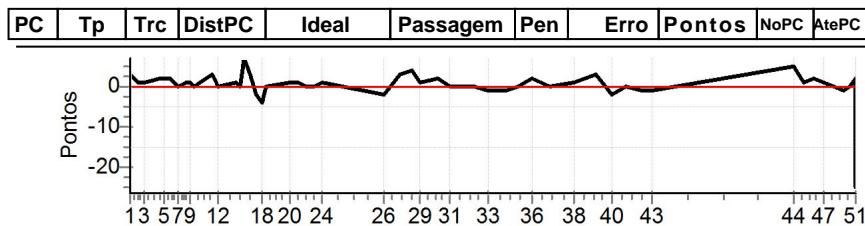

PC	Tp	Trc	DistPC	Ideal	Passagem	Pen	Erro	Pontos	NoPC	AtePC
N	10	10 / Americo Nesti / Danilo Nunes								
		Cat / NL / Largada Classicos / 10 / 19:10:00								
u	1º									
m										
PC	Tp	Trc	DistPC	Ideal	Passagem	Pen	Erro	Pontos	NoPC	AtePC
1	Tmp	4	2.060	19:24:41	19:24:44	0	3s	[+3]	3º	2º
2	Tmp	4	2.660	19:25:19	19:25:20	0	1s	+1	2º	1º
3	Tmp	5	3.074	19:25:47	19:25:48	0	1s	+1	2º	1º
4	Tmp	7	4.005	19:27:11	19:27:13	0	2s	+2	3º	1º
5	Tmp	7	4.193	19:27:22	19:27:24	0	2s	+2	4º	1º
6	Tmp	7	4.795	19:27:58	19:28:00	0	2s	+2	2º	1º
7	Tmp	7	5.430	19:28:37	19:28:37	0	0s	0	3º	1º
8	Tmp	7	5.977	19:29:09	19:29:10	0	1s	+1	4º	1º
9	Tmp	7	6.313	19:29:29	19:29:30	0	1s	+1	6º	2º
10	Tmp	7	6.701	19:29:53	19:29:53	0	0s	0	2º	1º
11	Tmp	9	7.702	19:31:23	19:31:26	0	3s	[+3]	4º	1º
12	Tmp	9	8.082	19:31:48	19:31:48	0	0s	0	1º	1º
13	Tmp	11	9.260	19:33:19	19:33:20	0	1s	+1	1º	1º
14	Tmp	11	9.558	19:33:37	19:33:37	0	0s	0	1º	1º
15	Tmp	11	9.864	19:33:56	19:34:03	0	7s	[+7]	6º	1º
16	Tmp	11	10.367	19:34:27	19:34:30	0	3s	+3	5º	1º
17	Tmp	11	10.787	19:34:52	19:34:50	0	2s	-2	5º	1º
18	Tmp	12	11.247	19:35:21	19:35:17	0	4s	-4	7º	1º
19	Tmp	12	11.613	19:35:44	19:35:44	0	0s	0	4º	1º
20	Tmp	14	12.940	19:37:43	19:37:44	0	1s	+1	2º	1º
21	Tmp	15	13.559	19:38:22	19:38:23	0	1s	+1	4º	1º
22	Tmp	15	14.097	19:38:57	19:38:57	0	0s	0	4º	1º
23	Tmp	15	14.633	19:39:31	19:39:31	0	0s	0	3º	1º
24	Tmp	15	15.237	19:40:10	19:40:11	0	1s	+1	4º	1º
26	Tmp	19	18.660	19:45:11	19:45:09	0	2s	-2	6º	1º
27	Tmp	19	19.572	19:46:33	19:46:36	0	3s	+3	7º	1º
28	Tmp	19	20.172	19:47:27	19:47:31	0	4s	[+4]	3º	1º
29	Tmp	19	20.638	19:48:09	19:48:10	0	1s	+1	3º	1º
30	Tmp	19	21.574	19:49:33	19:49:35	0	2s	+2	4º	1º
31	Tmp	19	22.266	19:50:36	19:50:36	0	0s	0	1º	1º
32	Tmp	19	23.622	19:52:38	19:52:38	0	0s	0	1º	1º
33	Tmp	19	24.323	19:53:41	19:53:40	0	1s	-1	4º	1º
34	Tmp	19	25.275	19:55:06	19:55:05	0	1s	-1	4º	1º
35	Tmp	19	25.987	19:56:11	19:56:11	0	0s	0	3º	1º
36	Tmp	19	26.656	19:57:11	19:57:13	0	2s	+2	5º	1º
37	Tmp	19	27.625	19:58:38	19:58:38	0	0s	0	2º	1º
38	Tmp	21	28.846	20:00:39	20:00:40	0	1s	+1	4º	1º
39	Tmp	23	29.927	20:02:23	20:02:26	0	3s	+3	2º	1º
40	Tmp	23	30.839	20:03:45	20:03:43	0	2s	-2	4º	1º
41	Tmp	23	31.536	20:04:48	20:04:48	0	0s	0	2º	1º
42	Tmp	23	32.401	20:06:06	20:06:05	0	1s	-1	4º	1º
43	Tmp	23	32.957	20:06:56	20:06:55	0	1s	-1	5º	1º
44	Tmp	28	36.800	20:18:24	20:18:29	0	5s	[+5]	6º	1º
45	Tmp	28	37.594	20:19:15	20:19:16	0	1s	+1	3º	1º
46	Tmp	28	38.350	20:20:04	20:20:06	0	2s	+2	5º	1º
47	Tmp	28	39.135	20:20:54	20:20:55	0	1s	+1	3º	1º
48	Tmp	30	40.212	20:22:27	20:22:26	0	1s	-1	4º	1º
49	Tmp	30	40.704	20:22:58	20:22:58	0	0s	0	2º	1º
50	Tmp	30	41.145	20:23:26	20:23:28	0	2s	+2	4º	1º
51	Tmp	30	41.200	20:23:29	20:23:04	0	25s	-25	1º	1º
Num	10	Pen	0	PCZ	13	Total PP	75	Col. Final	1º