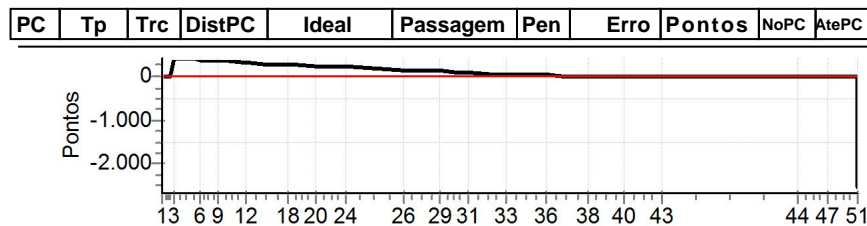

Num	7	Pen	1935	PCZ	9	Total PP	8874	Col. Final	7º