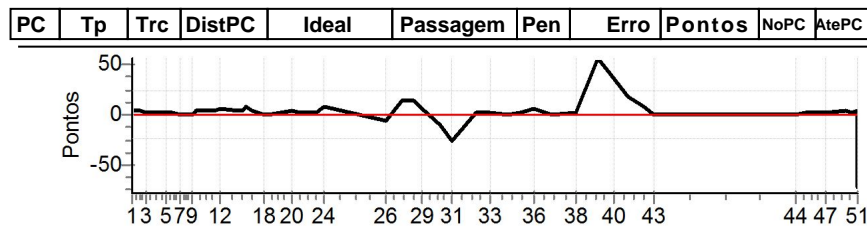

PC	Tp	Trc	DistPC	Ideal	Passagem	Pen	Erro	Pontos	NoPC	AtePC
N	12	12 / Gustavo Brasil / Mariella Moia								
		Cat / NL / Largada		Classicos / 12 / 19:12:00						
		5°								
PC	Tp	Trc	DistPC	Ideal	Passagem	Pen	Erro	Pontos	NoPC	AtePC
1	Tmp	4	2.060	19:26:41	19:26:44	0	3s	+3	2°	1°
2	Tmp	4	2.660	19:27:19	19:27:23	0	4s	+4	3°	3°
3	Tmp	5	3.074	19:27:47	19:27:49	0	2s	+2	3°	3°
4	Tmp	7	4.005	19:29:11	19:29:13	0	2s	+2	2°	3°
5	Tmp	7	4.193	19:29:22	19:29:24	0	2s	+2	3°	3°
6	Tmp	7	4.795	19:29:58	19:29:59	0	1s	+1	1°	3°
7	Tmp	7	5.430	19:30:37	19:30:37	0	0s	0	2°	2°
8	Tmp	7	5.977	19:31:09	19:31:09	0	0s	0	1°	2°
9	Tmp	7	6.313	19:31:29	19:31:29	0	0s	0	2°	1°
10	Tmp	7	6.701	19:31:53	19:31:56	0	3s	+3	5°	2°
11	Tmp	9	7.702	19:33:23	19:33:27	0	4s	+4	8°	3°
12	Tmp	9	8.082	19:33:48	19:33:53	0	5s	+5	7°	3°
13	Tmp	11	9.260	19:35:19	19:35:23	0	4s	+4	4°	3°
14	Tmp	11	9.558	19:35:37	19:35:41	0	4s	+4	5°	3°
15	Tmp	11	9.864	19:35:56	19:36:03	0	7s	+7	5°	3°
16	Tmp	11	10.367	19:36:27	19:36:31	0	4s	+4	6°	3°
17	Tmp	11	10.787	19:36:52	19:36:54	0	2s	+2	4°	3°
18	Tmp	12	11.247	19:37:21	19:37:21	0	0s	0	4°	3°
19	Tmp	12	11.613	19:37:44	19:37:44	0	0s	0	3°	3°
20	Tmp	14	12.940	19:39:43	19:39:47	0	4s	+4	6°	3°
21	Tmp	15	13.559	19:40:22	19:40:23	0	1s	+1	3°	3°
22	Tmp	15	14.097	19:40:57	19:40:58	0	1s	+1	5°	3°
23	Tmp	15	14.633	19:41:31	19:41:32	0	1s	+1	5°	3°
24	Tmp	15	15.237	19:42:10	19:42:17	0	7s	+7	8°	3°
26	Tmp	19	18.660	19:47:11	19:47:04	0	7s	-7	9°	3°
27	Tmp	19	19.572	19:48:33	19:48:47	0	14s	[+14]	8°	3°
28	Tmp	19	20.172	19:49:27	19:49:40	0	13s	[+13]	7°	3°
29	Tmp	19	20.638	19:50:09	19:50:14	0	5s	+5	7°	4°
30	Tmp	19	21.574	19:51:33	19:51:23	0	10s	-10	8°	4°
31	Tmp	19	22.266	19:52:36	19:52:10	0	26s	-26	9°	4°
32	Tmp	19	23.622	19:54:38	19:54:39	0	1s	+1	4°	4°
33	Tmp	19	24.323	19:55:41	19:55:43	0	2s	+2	6°	4°
34	Tmp	19	25.275	19:57:06	19:57:06	0	0s	0	3°	4°
35	Tmp	19	25.987	19:58:11	19:58:12	0	1s	+1	5°	4°
36	Tmp	19	26.656	19:59:11	19:59:16	0	5s	+5	8°	4°
37	Tmp	19	27.625	20:00:38	20:00:38	0	0s	0	1°	4°
38	Tmp	21	28.846	20:02:39	20:02:41	0	2s	+2	5°	4°
39	Tmp	23	29.927	20:04:23	20:05:18	0	55s	[+55]	9°	4°
40	Tmp	23	30.839	20:05:45	20:06:20	0	35s	[+35]	9°	4°
41	Tmp	23	31.536	20:06:48	20:07:06	0	18s	[+18]	9°	5°
42	Tmp	23	32.401	20:08:06	20:08:14	0	8s	+8	9°	5°
43	Tmp	23	32.957	20:08:56	20:08:56	0	0s	0	1°	5°
44	Tmp	28	36.800	20:20:24	20:20:24	0	0s	0	2°	5°
45	Tmp	28	37.594	20:21:15	20:21:17	0	2s	+2	4°	5°
46	Tmp	28	38.350	20:22:04	20:22:06	0	2s	+2	4°	5°
47	Tmp	28	39.135	20:22:54	20:22:56	0	2s	+2	6°	5°
48	Tmp	30	40.212	20:24:27	20:24:30	0	3s	+3	7°	5°
49	Tmp	30	40.704	20:24:58	20:25:00	0	2s	+2	5°	5°
50	Tmp	30	41.145	20:25:26	20:25:29	0	3s	+3	7°	5°
51	Tmp	30	41.200	20:25:29	20:24:18	0	1m11s	-71	5°	5°
Num	12	Pen	0	PCZ	9	Total PP	213	Col. Final	5°