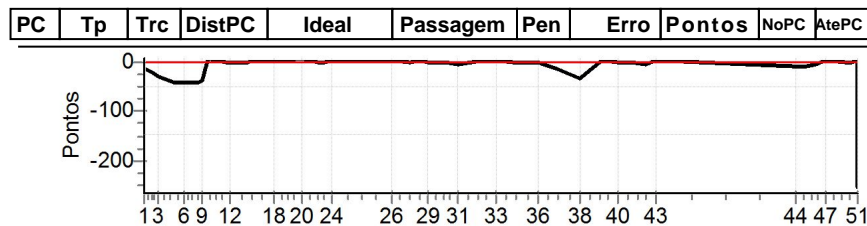

PC	Tp	Trc	DistPC	Ideal	Passagem	Pen	Erro	Pontos	NoPC	AtePC
N u m	15	15 / Julio Duarte Areia Filho / Leticia Bandeira de Mello								
		Cat / NL / Largada APP / 15 / 19:15:00								
		4º								
PC	Tp	Trc	DistPC	Ideal	Passagem	Pen	Erro	Pontos	NoPC	AtePC
1	Tmp	4	2.060	19:29:41	19:29:27	0	14s	-14	4º	6º
2	Tmp	4	2.660	19:30:19	19:30:00	0	19s	-19	5º	6º
3	Tmp	5	3.074	19:30:47	19:30:19	0	28s	-28	4º	6º
4	Tmp	7	4.005	19:32:11	19:31:30	0	41s	-41	4º	5º
5	Tmp	7	4.193	19:32:22	19:31:41	0	41s	-41	4º	5º
6	Tmp	7	4.795	19:32:58	19:32:17	0	41s	-41	4º	5º
7	Tmp	7	5.430	19:33:37	19:32:54	0	43s	-43	4º	4º
8	Tmp	7	5.977	19:34:09	19:33:29	0	40s	-40	4º	4º
9	Tmp	7	6.313	19:34:29	19:33:51	0	38s	-38	4º	4º
10	Tmp	7	6.701	19:34:53	19:34:59	0	6s	[+6]	4º	4º
11	Tmp	9	7.702	19:36:23	19:36:22	0	1s	-1	1º	4º
12	Tmp	9	8.082	19:36:48	19:36:49	0	1s	+1	2º	4º
13	Tmp	11	9.260	19:38:19	19:38:20	0	1s	+1	2º	4º
14	Tmp	11	9.558	19:38:37	19:38:39	0	2s	+2	2º	4º
15	Tmp	11	9.864	19:38:56	19:39:00	0	4s	[+4]	2º	4º
16	Tmp	11	10.367	19:39:27	19:39:30	0	3s	+3	2º	4º
17	Tmp	11	10.787	19:39:52	19:39:55	0	3s	+3	2º	4º
18	Tmp	12	11.247	19:40:21	19:40:26	0	5s	[+5]	4º	4º
19	Tmp	12	11.613	19:40:44	19:40:49	0	5s	[+5]	2º	4º
20	Tmp	14	12.940	19:42:43	19:42:51	0	8s	[+8]	3º	4º
21	Tmp	15	13.559	19:43:22	19:43:25	0	3s	+3	2º	4º
22	Tmp	15	14.097	19:43:57	19:43:58	0	1s	+1	1º	4º
23	Tmp	15	14.633	19:44:31	19:44:31	0	0s	0	1º	4º
24	Tmp	15	15.237	19:45:10	19:45:14	0	4s	+4	4º	4º
26	Tmp	19	18.660	19:50:11	19:50:14	0	3s	+3	2º	4º
27	Tmp	19	19.572	19:51:33	19:51:32	0	1s	-1	3º	4º
28	Tmp	19	20.172	19:52:27	19:52:30	0	3s	+3	4º	4º
29	Tmp	19	20.638	19:53:09	19:53:10	0	1s	+1	3º	4º
30	Tmp	19	21.574	19:54:33	19:54:33	0	0s	0	1º	4º
31	Tmp	19	22.266	19:55:36	19:55:33	0	3s	-3	2º	4º
32	Tmp	19	23.622	19:57:38	19:57:40	0	2s	+2	4º	4º
33	Tmp	19	24.323	19:58:41	19:58:43	0	2s	+2	3º	4º
34	Tmp	19	25.275	20:00:06	20:00:06	0	0s	0	1º	4º
35	Tmp	19	25.987	20:01:11	20:01:11	0	0s	0	1º	4º
36	Tmp	19	26.656	20:02:11	20:02:12	0	1s	+1	3º	4º
37	Tmp	19	27.625	20:03:38	20:03:25	0	13s	-13	4º	4º
38	Tmp	21	28.846	20:05:39	20:05:06	0	33s	-33	5º	4º
39	Tmp	23	29.927	20:07:23	20:07:25	0	2s	+2	4º	4º
40	Tmp	23	30.839	20:08:45	20:08:45	0	0s	0	1º	4º
41	Tmp	23	31.536	20:09:48	20:09:47	0	1s	-1	1º	4º
42	Tmp	23	32.401	20:11:06	20:11:01	0	5s	-5	5º	4º
43	Tmp	23	32.957	20:11:56	20:11:58	0	2s	+2	5º	4º
44	Tmp	28	36.800	20:23:24	20:23:14	0	10s	-10	5º	4º
45	Tmp	28	37.594	20:24:15	20:24:07	0	8s	-8	5º	4º
46	Tmp	28	38.350	20:25:04	20:25:01	0	3s	-3	4º	4º
47	Tmp	28	39.135	20:25:54	20:25:57	0	3s	+3	4º	4º
48	Tmp	30	40.212	20:27:27	20:27:27	0	0s	0	1º	4º
49	Tmp	30	40.704	20:27:58	20:27:59	0	1s	+1	2º	4º
50	Tmp	30	41.145	20:28:26	20:28:29	0	3s	+3	3º	4º
51	Tmp	30	41.200	20:28:29	20:24:15	0	4m14s	-254	4º	4º
Num	15	Pen	0	PCZ	6	Total PP	678	Col. Final	4º