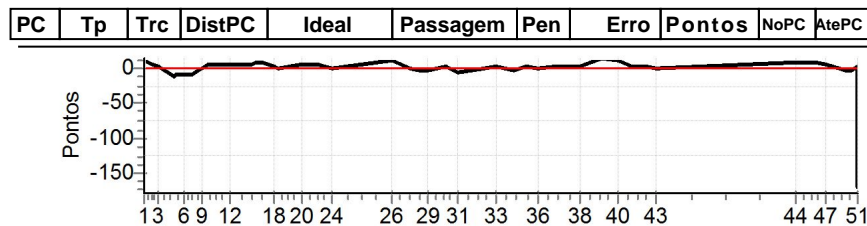

PC	Tp	Trc	DistPC	Ideal	Passagem	Pen	Erro	Pontos	NoPC	AtePC
N u m	27	27 / Auro Moura Andrade / Camila Moura Andrade								
		Cat / NL / Largada APP / 27 / 19:27:00								
		3º								
PC	Tp	Trc	DistPC	Ideal	Passagem	Pen	Erro	Pontos	NoPC	AtePC
1	Tmp	4	2.060	19:41:41	19:41:52	0	11s	[+11]	3º	2º
2	Tmp	4	2.660	19:42:19	19:42:26	0	7s	+7	3º	3º
3	Tmp	5	3.074	19:42:47	19:42:51	0	4s	+4	3º	3º
4	Tmp	7	4.005	19:44:11	19:44:01	0	10s	-10	3º	3º
5	Tmp	7	4.193	19:44:22	19:44:13	0	9s	-9	3º	3º
6	Tmp	7	4.795	19:44:58	19:44:51	0	7s	-7	3º	3º
7	Tmp	7	5.430	19:45:37	19:45:30	0	7s	-7	3º	3º
8	Tmp	7	5.977	19:46:09	19:46:06	0	3s	-3	1º	3º
9	Tmp	7	6.313	19:46:29	19:46:29	0	0s	0	1º	3º
10	Tmp	7	6.701	19:46:53	19:46:59	0	6s	+6	3º	3º
11	Tmp	9	7.702	19:48:23	19:48:28	0	5s	+5	4º	3º
12	Tmp	9	8.082	19:48:48	19:48:55	0	7s	+7	4º	3º
13	Tmp	11	9.260	19:50:19	19:50:25	0	6s	+6	4º	3º
14	Tmp	11	9.558	19:50:37	19:50:43	0	6s	+6	4º	3º
15	Tmp	11	9.864	19:50:56	19:51:06	0	10s	[+10]	4º	3º
16	Tmp	11	10.367	19:51:27	19:51:36	0	9s	+9	3º	3º
17	Tmp	11	10.787	19:51:52	19:51:59	0	7s	+7	4º	3º
18	Tmp	12	11.247	19:52:21	19:52:24	0	3s	+3	2º	3º
19	Tmp	12	11.613	19:52:44	19:52:44	0	0s	0	1º	3º
20	Tmp	14	12.940	19:54:43	19:54:49	0	6s	+6	2º	3º
21	Tmp	15	13.559	19:55:22	19:55:28	0	6s	+6	4º	3º
22	Tmp	15	14.097	19:55:57	19:56:02	0	5s	+5	4º	3º
23	Tmp	15	14.633	19:56:31	19:56:33	0	2s	+2	3º	3º
24	Tmp	15	15.237	19:57:10	19:57:10	0	0s	0	1º	3º
26	Tmp	19	18.660	20:02:11	20:02:22	0	11s	[+11]	4º	3º
27	Tmp	19	19.572	20:03:33	20:03:33	0	0s	0	1º	3º
28	Tmp	19	20.172	20:04:27	20:04:26	0	1s	-1	2º	3º
29	Tmp	19	20.638	20:05:09	20:05:06	0	3s	-3	4º	3º
30	Tmp	19	21.574	20:06:33	20:06:37	0	4s	+4	4º	3º
31	Tmp	19	22.266	20:07:36	20:07:31	0	5s	-5	4º	3º
32	Tmp	19	23.622	20:09:38	20:09:38	0	0s	0	1º	3º
33	Tmp	19	24.323	20:10:41	20:10:43	0	2s	+2	2º	3º
34	Tmp	19	25.275	20:12:06	20:12:05	0	1s	-1	2º	3º
35	Tmp	19	25.987	20:13:11	20:13:15	0	4s	+4	4º	3º
36	Tmp	19	26.656	20:14:11	20:14:12	0	1s	+1	2º	3º
37	Tmp	19	27.625	20:15:38	20:15:41	0	3s	+3	3º	3º
38	Tmp	21	28.846	20:17:39	20:17:43	0	4s	+4	4º	3º
39	Tmp	23	29.927	20:19:23	20:19:38	0	15s	[+15]	5º	3º
40	Tmp	23	30.839	20:20:45	20:20:56	0	11s	[+11]	5º	3º
41	Tmp	23	31.536	20:21:48	20:21:50	0	2s	+2	3º	3º
42	Tmp	23	32.401	20:23:06	20:23:10	0	4s	+4	4º	3º
43	Tmp	23	32.957	20:23:56	20:23:56	0	0s	0	1º	3º
44	Tmp	28	36.800	20:35:24	20:35:34	0	10s	+10	4º	3º
45	Tmp	28	37.594	20:36:15	20:36:23	0	8s	+8	4º	3º
46	Tmp	28	38.350	20:37:04	20:37:14	0	10s	+10	5º	3º
47	Tmp	28	39.135	20:37:54	20:38:00	0	6s	+6	5º	3º
48	Tmp	30	40.212	20:39:27	20:39:26	0	1s	-1	3º	3º
49	Tmp	30	40.704	20:39:58	20:39:57	0	1s	-1	1º	3º
50	Tmp	30	41.145	20:40:26	20:40:30	0	4s	+4	4º	3º
51	Tmp	30	41.200	20:40:29	20:37:39	0	2m50s	-170	3º	3º
Num	27	Pen	0	PCZ	6	Total PP	359	Col. Final	3º