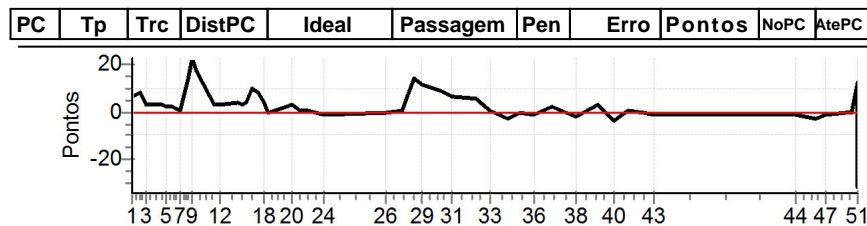

PC	Tp	Trc	DistPC	Ideal	Passagem	Pen	Erro	Pontos	NoPC	AtePC
N	5	5 / Luis Augusto Malta / Felipe Dias Santana Malta								
		Cat / NL / Largada		Classicos / 5 / 19:05:00						
		4º								
PC	Tp	Trc	DistPC	Ideal	Passagem	Pen	Erro	Pontos	NoPC	AtePC
1	Tmp	4	2.060	19:19:41	19:19:48	0	7s	+7	4º	3º
2	Tmp	4	2.660	19:20:19	19:20:27	0	8s	+8	4º	4º
3	Tmp	5	3.074	19:20:47	19:20:50	0	3s	+3	4º	4º
4	Tmp	7	4.005	19:22:11	19:22:14	0	3s	+3	5º	4º
5	Tmp	7	4.193	19:22:22	19:22:24	0	2s	+2	5º	4º
6	Tmp	7	4.795	19:22:58	19:23:00	0	2s	+2	3º	4º
7	Tmp	7	5.430	19:23:37	19:23:38	0	1s	+1	4º	4º
8	Tmp	7	5.977	19:24:09	19:24:23	0	14s	[+14]	9º	4º
9	Tmp	7	6.313	19:24:29	19:24:52	0	23s	[+23]	9º	6º
10	Tmp	7	6.701	19:24:53	19:25:11	0	18s	[+18]	9º	6º
11	Tmp	9	7.702	19:26:23	19:26:26	0	3s	+3	5º	6º
12	Tmp	9	8.082	19:26:48	19:26:51	0	3s	+3	5º	6º
13	Tmp	11	9.260	19:28:19	19:28:23	0	4s	+4	5º	6º
14	Tmp	11	9.558	19:28:37	19:28:40	0	3s	+3	2º	6º
15	Tmp	11	9.864	19:28:56	19:29:00	0	4s	+4	1º	6º
16	Tmp	11	10.367	19:29:27	19:29:37	0	10s	+10	9º	6º
17	Tmp	11	10.787	19:29:52	19:30:00	0	8s	+8	9º	6º
18	Tmp	12	11.247	19:30:21	19:30:25	0	4s	+4	8º	6º
19	Tmp	12	11.613	19:30:44	19:30:44	0	0s	0	5º	6º
20	Tmp	14	12.940	19:32:43	19:32:46	0	3s	+3	5º	6º
21	Tmp	15	13.559	19:33:22	19:33:23	0	1s	+1	5º	6º
22	Tmp	15	14.097	19:33:57	19:33:58	0	1s	+1	6º	6º
23	Tmp	15	14.633	19:34:31	19:34:31	0	0s	0	4º	6º
24	Tmp	15	15.237	19:35:10	19:35:09	0	1s	-1	5º	6º
26	Tmp	19	18.660	19:40:11	19:40:11	0	0s	0	2º	6º
27	Tmp	19	19.572	19:41:33	19:41:34	0	1s	+1	1º	6º
28	Tmp	19	20.172	19:42:27	19:42:41	0	14s	[+14]	8º	6º
29	Tmp	19	20.638	19:43:09	19:43:21	0	12s	+12	8º	6º
30	Tmp	19	21.574	19:44:33	19:44:42	0	9s	+9	7º	5º
31	Tmp	19	22.266	19:45:36	19:45:43	0	7s	+7	6º	5º
32	Tmp	19	23.622	19:47:38	19:47:44	0	6s	+6	8º	5º
33	Tmp	19	24.323	19:48:41	19:48:42	0	1s	+1	5º	5º
34	Tmp	19	25.275	19:50:06	19:50:03	0	3s	-3	5º	5º
35	Tmp	19	25.987	19:51:11	19:51:11	0	0s	0	4º	5º
36	Tmp	19	26.656	19:52:11	19:52:10	0	1s	-1	3º	5º
37	Tmp	19	27.625	19:53:38	19:53:40	0	2s	+2	6º	5º
38	Tmp	21	28.846	19:55:39	19:55:37	0	2s	-2	6º	5º
39	Tmp	23	29.927	19:57:23	19:57:26	0	3s	+3	3º	5º
40	Tmp	23	30.839	19:58:45	19:58:41	0	4s	-4	7º	5º
41	Tmp	23	31.536	19:59:48	19:59:49	0	1s	+1	5º	4º
42	Tmp	23	32.401	20:01:06	20:01:06	0	0s	0	2º	4º
43	Tmp	23	32.957	20:01:56	20:01:55	0	1s	-1	6º	4º
44	Tmp	28	36.800	20:13:24	20:13:23	0	1s	-1	3º	4º
45	Tmp	28	37.594	20:14:15	20:14:13	0	2s	-2	5º	4º
46	Tmp	28	38.350	20:15:04	20:15:01	0	3s	-3	6º	4º
47	Tmp	28	39.135	20:15:54	20:15:53	0	1s	-1	4º	4º
48	Tmp	30	40.212	20:17:27	20:17:27	0	0s	0	3º	4º
49	Tmp	30	40.704	20:17:58	20:17:58	0	0s	0	3º	4º
50	Tmp	30	41.145	20:18:26	20:18:39	0	13s	[+13]	8º	4º
51	Tmp	30	41.200	20:18:29	20:17:57	0	32s	-32	2º	4º
Num	5	Pen	0	PCZ	7	Total PP	163	Col. Final	4º