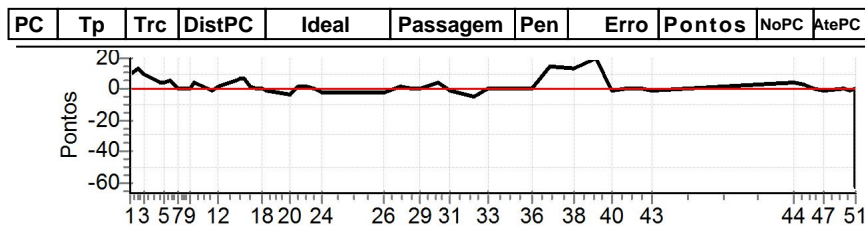

PC	Tp	Trc	DistPC	Ideal	Passagem	Pen	Erro	Pontos	NoPC	AtePC
N u m	19	19 / Douglas Cappelletti Tessitore / Gustavo Tessitore								
		Cat / NL / Largada Classicos / 19 / 19:19:00								
		3º								
PC	Tp	Trc	DistPC	Ideal	Passagem	Pen	Erro	Pontos	NoPC	AtePC
1	Tmp	4	2.060	19:33:41	19:33:51	0	10s	[+10]	5º	4º
2	Tmp	4	2.660	19:34:19	19:34:32	0	13s	[+13]	6º	5º
3	Tmp	5	3.074	19:34:47	19:34:57	0	10s	+10	6º	5º
4	Tmp	7	4.005	19:36:11	19:36:16	0	5s	+5	6º	6º
5	Tmp	7	4.193	19:36:22	19:36:27	0	5s	+5	6º	6º
6	Tmp	7	4.795	19:36:58	19:37:04	0	6s	+6	6º	6º
7	Tmp	7	5.430	19:37:37	19:37:37	0	0s	0	1º	6º
8	Tmp	7	5.977	19:38:09	19:38:10	0	1s	+1	3º	6º
9	Tmp	7	6.313	19:38:29	19:38:30	0	1s	+1	4º	5º
10	Tmp	7	6.701	19:38:53	19:38:58	0	5s	+5	7º	5º
11	Tmp	9	7.702	19:40:23	19:40:22	0	1s	-1	3º	5º
12	Tmp	9	8.082	19:40:48	19:40:50	0	2s	+2	4º	5º
13	Tmp	11	9.260	19:42:19	19:42:25	0	6s	+6	7º	5º
14	Tmp	11	9.558	19:42:37	19:42:44	0	7s	+7	8º	5º
15	Tmp	11	9.864	19:42:56	19:43:03	0	7s	+7	4º	5º
16	Tmp	11	10.367	19:43:27	19:43:29	0	2s	+2	2º	5º
17	Tmp	11	10.787	19:43:52	19:43:53	0	1s	+1	3º	5º
18	Tmp	12	11.247	19:44:21	19:44:21	0	0s	0	3º	5º
19	Tmp	12	11.613	19:44:44	19:44:43	0	1s	-1	6º	5º
20	Tmp	14	12.940	19:46:43	19:46:40	0	3s	-3	4º	5º
21	Tmp	15	13.559	19:47:22	19:47:24	0	2s	+2	6º	5º
22	Tmp	15	14.097	19:47:57	19:47:59	0	2s	+2	7º	5º
23	Tmp	15	14.633	19:48:31	19:48:31	0	0s	0	2º	5º
24	Tmp	15	15.237	19:49:10	19:49:08	0	2s	-2	6º	5º
26	Tmp	19	18.660	19:54:11	19:54:09	0	2s	-2	3º	5º
27	Tmp	19	19.572	19:55:33	19:55:35	0	2s	+2	4º	4º
28	Tmp	19	20.172	19:56:27	19:56:28	0	1s	+1	1º	4º
29	Tmp	19	20.638	19:57:09	19:57:10	0	1s	+1	2º	3º
30	Tmp	19	21.574	19:58:33	19:58:37	0	4s	+4	5º	3º
31	Tmp	19	22.266	19:59:36	19:59:35	0	1s	-1	2º	3º
32	Tmp	19	23.622	20:01:38	20:01:34	0	4s	-4	6º	3º
33	Tmp	19	24.323	20:02:41	20:02:41	0	0s	0	1º	3º
34	Tmp	19	25.275	20:04:06	20:04:06	0	0s	0	2º	3º
35	Tmp	19	25.987	20:05:11	20:05:11	0	0s	0	2º	3º
36	Tmp	19	26.656	20:06:11	20:06:11	0	0s	0	1º	3º
37	Tmp	19	27.625	20:07:38	20:07:53	0	15s	[+15]	9º	3º
38	Tmp	21	28.846	20:09:39	20:09:53	0	14s	[+14]	9º	3º
39	Tmp	23	29.927	20:11:23	20:11:43	0	20s	[+20]	7º	3º
40	Tmp	23	30.839	20:12:45	20:12:44	0	1s	-1	1º	3º
41	Tmp	23	31.536	20:13:48	20:13:49	0	1s	+1	4º	3º
42	Tmp	23	32.401	20:15:06	20:15:07	0	1s	+1	3º	3º
43	Tmp	23	32.957	20:15:56	20:15:55	0	1s	-1	4º	3º
44	Tmp	28	36.800	20:27:24	20:27:28	0	4s	+4	5º	3º
45	Tmp	28	37.594	20:28:15	20:28:18	0	3s	+3	6º	3º
46	Tmp	28	38.350	20:29:04	20:29:05	0	1s	+1	2º	3º
47	Tmp	28	39.135	20:29:54	20:29:53	0	1s	-1	2º	3º
48	Tmp	30	40.212	20:31:27	20:31:27	0	0s	0	1º	3º
49	Tmp	30	40.704	20:31:58	20:31:57	0	1s	-1	4º	3º
50	Tmp	30	41.145	20:32:26	20:32:26	0	0s	0	1º	3º
51	Tmp	30	41.200	20:32:29	20:31:26	0	1m03s	-63	4º	3º

Num	19	Pen	0	PCZ	9	Total PP	161	Col. Final	3º