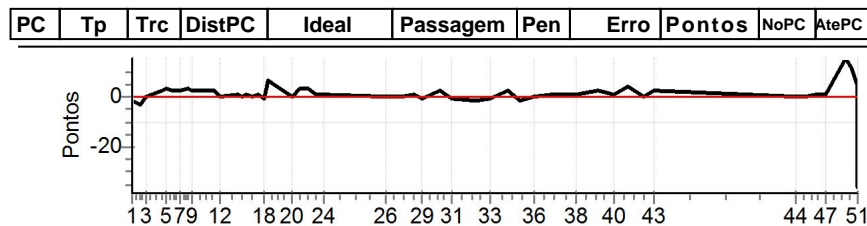

PC	Tp	Trc	DistPC	Ideal	Passagem	Pen	Erro	Pontos	NoPC	AtePC
N u m	20	20 / Mario Lott / Daniel Lott								
		Cat / NL / Largada APP / 20 / 19:20:00								
		1º								
PC	Tp	Trc	DistPC	Ideal	Passagem	Pen	Erro	Pontos	NoPC	AtePC
1	Tmp	4	2.060	19:34:41	19:34:39	0	2s	-2	2º	5º
2	Tmp	4	2.660	19:35:19	19:35:16	0	3s	-3	2º	2º
3	Tmp	5	3.074	19:35:47	19:35:47	0	0s	0	1º	2º
4	Tmp	7	4.005	19:37:11	19:37:13	0	2s	+2	1º	1º
5	Tmp	7	4.193	19:37:22	19:37:25	0	3s	+3	2º	1º
6	Tmp	7	4.795	19:37:58	19:38:00	0	2s	+2	2º	1º
7	Tmp	7	5.430	19:38:37	19:38:39	0	2s	+2	1º	1º
8	Tmp	7	5.977	19:39:09	19:39:12	0	3s	+3	2º	1º
9	Tmp	7	6.313	19:39:29	19:39:31	0	2s	+2	2º	1º
10	Tmp	7	6.701	19:39:53	19:39:55	0	2s	+2	1º	1º
11	Tmp	9	7.702	19:41:23	19:41:25	0	2s	+2	2º	1º
12	Tmp	9	8.082	19:41:48	19:41:48	0	0s	0	1º	1º
13	Tmp	11	9.260	19:43:19	19:43:20	0	1s	+1	1º	1º
14	Tmp	11	9.558	19:43:37	19:43:37	0	0s	0	1º	1º
15	Tmp	11	9.864	19:43:56	19:43:57	0	1s	+1	1º	1º
16	Tmp	11	10.367	19:44:27	19:44:27	0	0s	0	1º	1º
17	Tmp	11	10.787	19:44:52	19:44:53	0	1s	+1	1º	1º
18	Tmp	12	11.247	19:45:21	19:45:20	0	1s	-1	1º	1º
19	Tmp	12	11.613	19:45:44	19:45:50	0	6s	[+6]	3º	1º
20	Tmp	14	12.940	19:47:43	19:47:43	0	0s	0	1º	1º
21	Tmp	15	13.559	19:48:22	19:48:25	0	3s	+3	1º	1º
22	Tmp	15	14.097	19:48:57	19:49:00	0	3s	+3	2º	1º
23	Tmp	15	14.633	19:49:31	19:49:32	0	1s	+1	2º	1º
24	Tmp	15	15.237	19:50:10	19:50:11	0	1s	+1	2º	1º
26	Tmp	19	18.660	19:55:11	19:55:11	0	0s	0	1º	1º
27	Tmp	19	19.572	19:56:33	19:56:33	0	0s	0	2º	1º
28	Tmp	19	20.172	19:57:27	19:57:28	0	1s	+1	3º	1º
29	Tmp	19	20.638	19:58:09	19:58:08	0	1s	-1	2º	1º
30	Tmp	19	21.574	19:59:33	19:59:35	0	2s	+2	3º	1º
31	Tmp	19	22.266	20:00:36	20:00:35	0	1s	-1	1º	1º
32	Tmp	19	23.622	20:02:38	20:02:36	0	2s	-2	3º	1º
33	Tmp	19	24.323	20:03:41	20:03:40	0	1s	-1	1º	1º
34	Tmp	19	25.275	20:05:06	20:05:08	0	2s	+2	4º	1º
35	Tmp	19	25.987	20:06:11	20:06:09	0	2s	-2	3º	1º
36	Tmp	19	26.656	20:07:11	20:07:11	0	0s	0	1º	1º
37	Tmp	19	27.625	20:08:38	20:08:39	0	1s	+1	2º	1º
38	Tmp	21	28.846	20:10:39	20:10:40	0	1s	+1	3º	1º
39	Tmp	23	29.927	20:12:23	20:12:25	0	2s	+2	3º	1º
40	Tmp	23	30.839	20:13:45	20:13:46	0	1s	+1	3º	1º
41	Tmp	23	31.536	20:14:48	20:14:52	0	4s	[+4]	4º	1º
42	Tmp	23	32.401	20:16:06	20:16:06	0	0s	0	1º	1º
43	Tmp	23	32.957	20:16:56	20:16:58	0	2s	+2	4º	1º
44	Tmp	28	36.800	20:28:24	20:28:24	0	0s	0	1º	1º
45	Tmp	28	37.594	20:29:15	20:29:15	0	0s	0	1º	1º
46	Tmp	28	38.350	20:30:04	20:30:05	0	1s	+1	3º	1º
47	Tmp	28	39.135	20:30:54	20:30:55	0	1s	+1	1º	1º
48	Tmp	30	40.212	20:32:27	20:32:42	0	15s	[+15]	5º	1º
49	Tmp	30	40.704	20:32:58	20:33:09	0	11s	[+11]	5º	1º
50	Tmp	30	41.145	20:33:26	20:33:30	0	4s	[+4]	5º	1º
51	Tmp	30	41.200	20:33:29	20:32:53	0	36s	-36	1º	1º
Num	20	Pen	0	PCZ	11	Total PP	92	Col. Final	1º