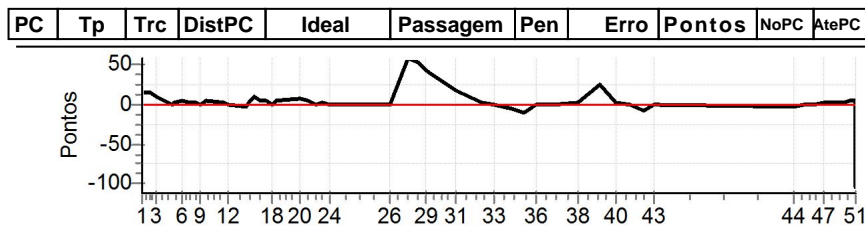

Num	23	Pen	0	PCZ	5	Total PP	264	Col. Final	6°