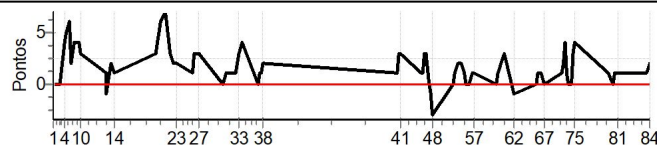

PC	Tp	Trc	DistPC	Ideal	Passagem	Pen	Erro	Pontos	NoPC	AtePC
56	Tmp	38	13.765	13:59:00	13:59:01	0	1s	+1	1º	1º
57	Tmp	38	15.000	14:00:00	14:00:01	0	1s	+1	1º	1º
58	Tmp	40	1.907	14:09:52	14:09:52	0	0s	0	1º	1º
59	Tmp	40	3.201	14:11:09	14:11:10	0	1s	+1	1º	1º
60	Tmp	40	4.328	14:12:15	14:12:17	0	2s	+2	1º	1º
61	Tmp	40	5.721	14:13:37	14:13:40	0	3s	+3	1º	1º
62	Tmp	42	9.316	14:18:13	14:18:12	0	1s	-1	1º	1º
63	Tmp	44	2.526	14:28:34	14:28:34	0	0s	0	1º	1º
64	Tmp	44	3.541	14:29:36	14:29:37	0	1s	+1	1º	1º
65	Tmp	44	4.216	14:30:17	14:30:18	0	1s	+1	1º	1º
66	Tmp	44	4.867	14:30:57	14:30:58	0	1s	+1	1º	1º
67	Tmp	44	5.748	14:31:51	14:31:51	0	0s	0	1º	1º
68	Tmp	46	2.673	14:40:15	14:40:16	0	1s	+1	1º	1º
69	Tmp	46	3.728	14:41:09	14:41:11	0	2s	+2	1º	1º
70	Tmp	46	4.470	14:41:46	14:41:50	0	4s	[+4]	1º	1º
71	Tmp	46	5.164	14:42:22	14:42:23	0	1s	+1	1º	1º
72	Tmp	46	6.639	14:43:36	14:43:36	0	0s	0	1º	1º
73	Tmp	46	7.685	14:44:29	14:44:29	0	0s	0	1º	1º
74	Tmp	46	8.553	14:45:13	14:45:16	0	3s	+3	1º	1º
75	Tmp	46	9.859	14:46:20	14:46:24	0	4s	[+4]	1º	1º
76	Tmp	48	3.100	15:01:39	15:01:40	0	1s	+1	1º	1º
78	Tmp	48	5.923	15:04:05	15:04:05	0	0s	0	1º	1º
79	Tmp	48	6.164	15:04:17	15:04:18	0	1s	+1	1º	1º
80	Tmp	48	7.773	15:05:40	15:05:41	0	1s	+1	1º	1º
81	Tmp	48	8.255	15:06:04	15:06:05	0	1s	+1	1º	1º
82	Tmp	50	3.064	15:19:29	15:19:30	0	1s	+1	1º	1º
84	Tmp	50	4.730	15:20:50	15:20:52	0	2s	+2	1º	1º

Num	14	Pen	0	PCZ	15	Total PP	79	Col. Final	1º