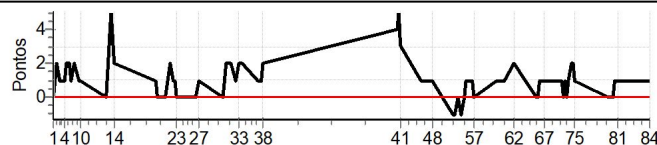

PC	Tp	Trc	DistPC	Ideal	Passagem	Pen	Erro	Pontos	NoPC	AtePC
56	Tmp	38	13.765	14:01:00	14:01:01	0	1s	+1	2º	2º
57	Tmp	38	15.000	14:02:00	14:02:00	0	0s	0	1º	2º
58	Tmp	40	1.907	14:11:52	14:11:53	0	1s	+1	2º	1º
59	Tmp	40	3.201	14:13:09	14:13:10	0	1s	+1	2º	1º
60	Tmp	40	4.328	14:14:15	14:14:16	0	1s	+1	2º	1º
61	Tmp	40	5.721	14:15:37	14:15:38	0	1s	+1	2º	1º
62	Tmp	42	9.316	14:20:13	14:20:15	0	2s	[+2]	1º	1º
63	Tmp	44	2.526	14:30:34	14:30:34	0	0s	0	2º	1º
64	Tmp	44	3.541	14:31:36	14:31:36	0	0s	0	2º	1º
65	Tmp	44	4.216	14:32:17	14:32:18	0	1s	+1	2º	1º
66	Tmp	44	4.867	14:32:57	14:32:58	0	1s	+1	2º	1º
67	Tmp	44	5.748	14:33:51	14:33:52	0	1s	+1	2º	1º
68	Tmp	46	2.673	14:42:15	14:42:16	0	1s	+1	1º	1º
69	Tmp	46	3.728	14:43:09	14:43:09	0	0s	0	1º	1º
70	Tmp	46	4.470	14:43:46	14:43:47	0	1s	+1	1º	1º
71	Tmp	46	5.164	14:44:22	14:44:22	0	0s	0	2º	1º
72	Tmp	46	6.639	14:45:36	14:45:37	0	1s	+1	2º	1º
73	Tmp	46	7.685	14:46:29	14:46:31	0	2s	+2	2º	1º
74	Tmp	46	8.553	14:47:13	14:47:15	0	2s	+2	2º	2º
75	Tmp	46	9.859	14:48:20	14:48:21	0	1s	+1	2º	2º
76	Tmp	48	3.100	15:03:39	15:03:39	0	0s	0	2º	2º
78	Tmp	48	5.923	15:06:05	15:06:05	0	0s	0	1º	1º
79	Tmp	48	6.164	15:06:17	15:06:18	0	1s	+1	1º	1º
80	Tmp	48	7.773	15:07:40	15:07:41	0	1s	+1	3º	1º
81	Tmp	48	8.255	15:08:04	15:08:05	0	1s	+1	1º	1º
82	Tmp	50	3.064	15:21:29	15:21:30	0	1s	+1	2º	1º
84	Tmp	50	4.730	15:22:50	15:22:51	0	1s	+1	2º	1º
Num	16	Pen	0	PCZ	21	Total PP	46	Col. Final	1º