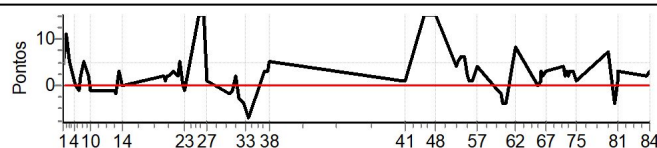

PC	Tp	Trc	DistPC	Ideal	Passagem	Pen	Erro	Pontos	NoPC	AtePC
56	Tmp	38	13.765	14:02:00	14:02:03	0	3s	+3	3º	3º
57	Tmp	38	15.000	14:03:00	14:03:04	0	4s	+4	3º	3º
58	Tmp	40	1.907	14:12:52	14:12:51	0	1s	-1	1º	3º
59	Tmp	40	3.201	14:14:09	14:14:07	0	2s	-2	3º	3º
60	Tmp	40	4.328	14:15:15	14:15:11	0	4s	-4	3º	3º
61	Tmp	40	5.721	14:16:37	14:16:33	0	4s	-4	3º	3º
62	Tmp	42	9.316	14:21:13	14:21:21	0	8s	[+8]	3º	3º
63	Tmp	44	2.526	14:31:34	14:31:34	0	0s	0	1º	3º
64	Tmp	44	3.541	14:32:36	14:32:37	0	1s	+1	3º	3º
65	Tmp	44	4.216	14:33:17	14:33:20	0	3s	+3	3º	3º
66	Tmp	44	4.867	14:33:57	14:33:59	0	2s	+2	3º	3º
67	Tmp	44	5.748	14:34:51	14:34:54	0	3s	+3	3º	3º
68	Tmp	46	2.673	14:43:15	14:43:19	0	4s	+4	3º	3º
69	Tmp	46	3.728	14:44:09	14:44:11	0	2s	+2	3º	3º
70	Tmp	46	4.470	14:44:46	14:44:49	0	3s	+3	3º	3º
71	Tmp	46	5.164	14:45:22	14:45:24	0	2s	+2	3º	3º
72	Tmp	46	6.639	14:46:36	14:46:39	0	3s	+3	3º	3º
73	Tmp	46	7.685	14:47:29	14:47:32	0	3s	+3	3º	3º
74	Tmp	46	8.553	14:48:13	14:48:16	0	3s	+3	3º	3º
75	Tmp	46	9.859	14:49:20	14:49:21	0	1s	+1	1º	3º
76	Tmp	48	3.100	15:04:39	15:04:46	0	7s	[+7]	3º	3º
78	Tmp	48	5.923	15:07:05	15:07:01	0	4s	-4	3º	3º
79	Tmp	48	6.164	15:07:17	15:07:13	0	4s	-4	3º	3º
80	Tmp	48	7.773	15:08:40	15:08:41	0	1s	+1	2º	3º
81	Tmp	48	8.255	15:09:04	15:09:07	0	3s	+3	3º	3º
82	Tmp	50	3.064	15:22:29	15:22:31	0	2s	+2	3º	3º
84	Tmp	50	4.730	15:23:50	15:23:53	0	3s	+3	3º	3º

Num	17	Pen	0	PCZ	4	Total PP	162	Col. Final	3º