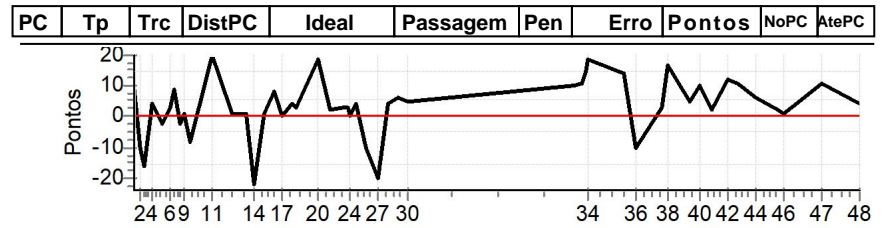

Num 22 Pen 0 PCZ 2 Total PP 364 Col. Final 4º

NORTE CRONOMETRAGEM com Netão (99)
98167-2222

Caminhos do Marchador 2024 - RN - Caminhos do Marchador 2024

Performance Individual

PC	Tp	Trc	DistPC	Ideal	Passagem	Pen	Erro	Pontos	NoPC	AtePC
N u m	23	23 / Fred Burle								
		Cat / NL / Largada Juvenil / 8 / 08:14:00								
PC	Tp	Trc	DistPC	Ideal	Passagem	Pen	Erro	Pontos	NoPC	AtePC
1	Tmp	3	543	08:18:28	08:18:37	0	9s	+9	2°	2°
2	Tmp	3	733	08:20:22	08:20:17	0	5s	-10	2°	2°
3	Tmp	3	850	08:21:32	08:21:24	0	8s	-16	2°	2°
4	Tmp	3	1056	08:23:35	08:23:39	0	4s	+4	2°	2°
5	Tmp	3	1340	08:26:26	08:26:25	0	1s	-2	2°	2°
6	Tmp	3	1541	08:28:26	08:28:29	0	3s	+3	2°	2°
7	Tmp	3	1666	08:29:41	08:29:50	0	9s	+9	2°	2°
8	Tmp	3	1800	08:31:02	08:31:01	0	1s	-2	1°	2°
9	Tmp	3	1913	08:32:10	08:32:11	0	1s	+1	1°	2°
10	Tmp	3	2118	08:34:13	08:34:09	0	4s	-8	1°	2°
11	Tmp	5	2642	08:40:05	08:40:25	0	20s	+20	3°	2°
12	Tmp	5	3223	08:45:53	08:45:54	0	1s	+1	1°	1°
13	Tmp	5	3598	08:49:38	08:49:39	0	1s	+1	2°	1°
14	Tmp	5	3844	08:52:06	08:51:55	0	11s	-22	3°	1°
15	Tmp	5	4093	08:54:35	08:54:36	0	1s	+1	2°	1°
16	Tmp	5	4366	08:57:19	08:57:27	0	8s	+8	2°	2°
17	Tmp	5	4625	08:59:55	08:59:55	0	0s	0	1°	1°
18	Tmp	5	4919	09:02:51	09:02:55	0	4s	+4	1°	1°
19	Tmp	5	5021	09:03:52	09:03:55	0	3s	+3	2°	1°
20	Tmp	7	5546	09:09:51	09:10:10	0	19s	+19	3°	2°
21	Tmp	7	5868	09:13:04	09:13:06	0	2s	+2	1°	2°
22	Tmp	7	6227	09:16:40	09:16:43	0	3s	+3	2°	2°
23	Tmp	9	6433	09:17:59	09:18:02	0	3s	+3	1°	1°
24	Tmp	10	6598	09:18:52	09:18:52	0	0s	0	1°	1°
25	Tmp	11	6878	09:20:44	09:20:48	0	4s	+4	1°	1°
26	Tmp	11	7103	09:22:59	09:22:54	0	5s	-10	2°	1°
27	Tmp	11	7489	09:26:51	09:26:41	0	10s	-20	2°	1°
28	Tmp	12	7776	09:29:22	09:29:26	0	4s	+4	3°	2°
29	Tmp	13	8252	09:32:15	09:32:21	0	6s	+6	2°	2°
30	Tmp	14	8577	09:35:11	09:35:16	0	5s	+5	2°	2°
31	Tmp	17	9250	10:21:36	10:21:46	0	10s	+10	2°	2°
32	Tmp	18	9555	10:23:23	10:23:34	0	11s	+11	2°	2°
33	Tmp	19	9848	10:24:38	10:24:53	0	15s	+15	2°	2°
34	Tmp	19	10014	10:25:28	10:25:47	0	19s	+19	2°	2°
35	Tmp	21	11252	10:35:20	10:35:34	0	14s	+14	1°	2°
36	Tmp	22	11654	10:38:49	10:38:44	0	5s	-10	2°	2°
37	Tmp	22	12365	10:45:55	10:45:58	0	3s	+3	2°	2°
38	Tmp	22	12561	10:47:53	10:48:10	0	17s	+17	2°	2°
39	Tmp	22	13154	10:53:49	10:53:54	0	5s	+5	2°	2°
40	Tmp	22	13428	10:56:33	10:56:43	0	10s	+10	2°	2°
41	Tmp	22	13745	10:59:43	10:59:45	0	2s	+2	1°	2°
42	Tmp	22	14199	11:04:16	11:04:28	0	12s	+12	2°	2°
43	Tmp	22	14474	11:07:01	11:07:12	0	11s	+11	2°	2°
44	Tmp	22	15000	11:12:16	11:12:22	0	6s	+6	2°	2°
45	Tmp	24	15554	11:18:21	11:18:23	0	2s	+2	1°	2°
46	Tmp	24	15735	11:20:10	11:20:11	0	1s	+1	1°	2°
47	Tmp	24	16782	11:30:38	11:30:49	0	11s	+11	3°	2°
48	Tmp	24	17843	11:41:14	11:41:18	0	4s	+4	1°	2°
Num	23	Pen	0	PCZ	2	Total PP	363	Col. Final	2°	