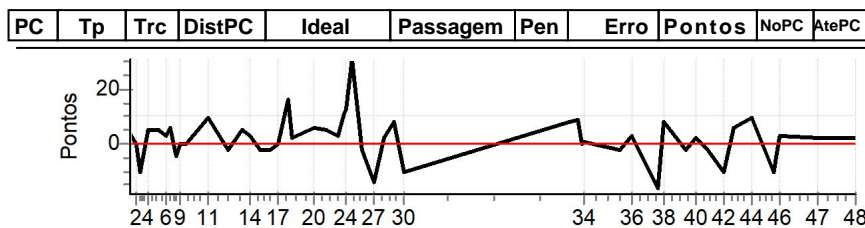

Num 15 Pen 0 PCZ 5 Total PP 280 Col. Final 2°

NORTE CRONOMETRAGEM com Netão (99)
98167-2222