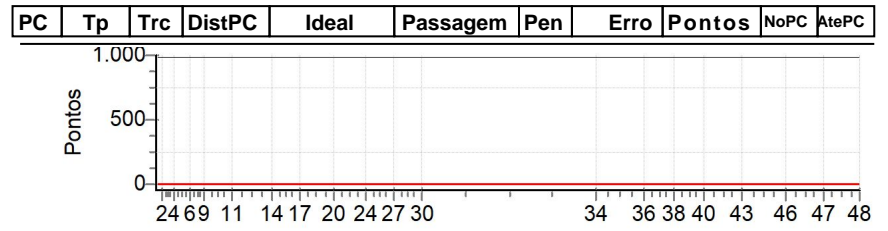

Num 35 Pen 0 PCZ 3 Total PP 619 Col. Final 5º

NORTE CRONOMETRAGEM com Netão (99)
98167-2222

Caminhos do Marchador 2024 - RN - Caminhos do Marchador 2024

Performance Individual

PC	Tp	Trc	DistPC	Ideal	Passagem	Pen	Erro	Pontos	NoPC	AtePC
N u m	36	36 / Fernando Filho								
		Cat / NL / Largada		Aberta / 4 / 08:06:00						
		NC								
PC	Tp	Trc	DistPC	Ideal	Passagem	Pen	Erro	Pontos	NoPC	AtePC
1	Tmp	3	543	08:10:28	--:--	0		+1000	8°	8°
2	Tmp	3	733	08:12:22	--:--	0		+1000	8°	8°
3	Tmp	3	850	08:13:32	--:--	0		+1000	8°	8°
4	Tmp	3	1056	08:15:35	--:--	0		+1000	8°	8°
5	Tmp	3	1340	08:18:26	--:--	0		+1000	8°	8°
6	Tmp	3	1541	08:20:26	--:--	0		+1000	8°	8°
7	Tmp	3	1666	08:21:41	--:--	0		+1000	8°	8°
8	Tmp	3	1800	08:23:02	--:--	0		+1000	8°	8°
9	Tmp	3	1913	08:24:10	--:--	0		+1000	8°	8°
10	Tmp	3	2118	08:26:13	--:--	0		+1000	8°	8°
11	Tmp	5	2642	08:32:05	--:--	0		+1000	8°	8°
12	Tmp	5	3223	08:37:53	--:--	0		+1000	8°	8°
13	Tmp	5	3598	08:41:38	--:--	0		+1000	8°	8°
14	Tmp	5	3844	08:44:06	--:--	0		+1000	8°	8°
15	Tmp	5	4093	08:46:35	--:--	0		+1000	8°	8°
16	Tmp	5	4366	08:49:19	--:--	0		+1000	8°	8°
17	Tmp	5	4625	08:51:55	--:--	0		+1000	8°	8°
18	Tmp	5	4919	08:54:51	--:--	0		+1000	8°	8°
19	Tmp	5	5021	08:55:52	--:--	0		+1000	8°	8°
20	Tmp	7	5546	09:01:51	--:--	0		+1000	8°	8°
21	Tmp	7	5868	09:05:04	--:--	0		+1000	8°	8°
22	Tmp	7	6227	09:08:40	--:--	0		+1000	8°	8°
23	Tmp	9	6433	09:09:59	--:--	0		+1000	8°	8°
24	Tmp	10	6598	09:10:52	--:--	0		+1000	8°	8°
25	Tmp	11	6878	09:12:44	--:--	0		+1000	8°	8°
26	Tmp	11	7103	09:14:59	--:--	0		+1000	8°	8°
27	Tmp	11	7489	09:18:51	--:--	0		+1000	8°	8°
28	Tmp	12	7776	09:21:22	--:--	0		+1000	8°	8°
29	Tmp	13	8252	09:24:15	--:--	0		+1000	8°	8°
30	Tmp	14	8577	09:27:11	--:--	0		+1000	8°	8°
31	Tmp	17	9250	10:13:36	--:--	0		+1000	8°	8°
32	Tmp	18	9555	10:15:23	--:--	0		+1000	8°	8°
33	Tmp	19	9848	10:16:38	--:--	0		+1000	8°	8°
34	Tmp	19	10014	10:17:28	--:--	0		+1000	8°	8°
35	Tmp	21	11252	10:27:20	--:--	0		+1000	8°	8°
36	Tmp	22	11654	10:30:49	--:--	0		+1000	8°	8°
37	Tmp	22	12365	10:37:55	--:--	0		+1000	8°	8°
38	Tmp	22	12561	10:39:53	--:--	0		+1000	8°	8°
39	Tmp	22	13154	10:45:49	--:--	0		+1000	8°	8°
40	Tmp	22	13428	10:48:33	--:--	0		+1000	8°	8°
41	Tmp	22	13745	10:51:43	--:--	0		+1000	8°	8°
42	Tmp	22	14199	10:56:16	--:--	0		+1000	8°	8°
43	Tmp	22	14474	10:59:01	--:--	0		+1000	8°	8°
44	Tmp	22	15000	11:04:16	--:--	0		+1000	8°	8°
45	Tmp	24	15554	11:10:21	--:--	0		+1000	8°	8°
46	Tmp	24	15735	11:12:10	--:--	0		+1000	8°	8°
47	Tmp	24	16782	11:22:38	--:--	0		+1000	8°	8°
48	Tmp	24	17843	11:33:14	--:--	0		+1000	8°	8°
Num	36	Pen	0	PCZ	0	Total PP	48000	Col. Final	NC	