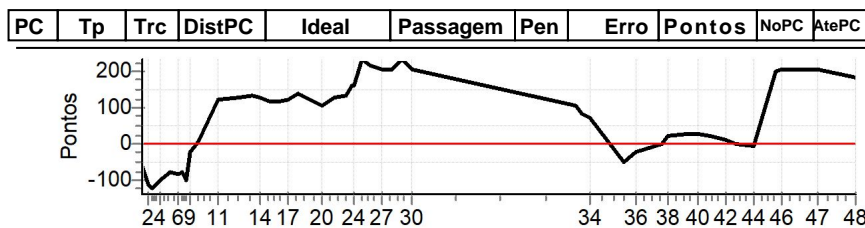

PC	Tp	Trc	DistPC	Ideal	Passagem	Pen	Erro	Pontos	NoPC	AtePC
N u m	39	39 / Daniel Wadson								
		Cat / NL / Largada		Aberta / 14 / 08:26:00						
PC	Tp	Trc	DistPC	Ideal	Passagem	Pen	Erro	Pontos	NoPC	AtePC
1	Tmp	3	543	08:30:28	08:29:57	0	31s	-62	7°	7°
2	Tmp	3	733	08:32:22	08:31:26	0	56s	-112	7°	7°
3	Tmp	3	850	08:33:32	08:32:31	0	1m01s	-122	7°	7°
4	Tmp	3	1056	08:35:35	08:34:46	0	49s	-98	7°	7°
5	Tmp	3	1340	08:38:26	08:37:46	0	40s	-80	7°	7°
6	Tmp	3	1541	08:40:26	08:39:44	0	42s	-84	7°	7°
7	Tmp	3	1666	08:41:41	08:41:03	0	38s	-76	7°	7°
8	Tmp	3	1800	08:43:02	08:42:12	0	50s	-100	7°	7°
9	Tmp	3	1913	08:44:10	08:43:58	0	12s	-24	6°	7°
10	Tmp	3	2118	08:46:13	08:46:18	0	5s	+5	2°	7°
11	Tmp	5	2642	08:52:05	08:54:05	0	2m00s	+120	7°	7°
12	Tmp	5	3223	08:57:53	09:00:01	0	2m08s	+128	7°	7°
13	Tmp	5	3598	09:01:38	09:03:50	0	2m12s	+132	7°	7°
14	Tmp	5	3844	09:04:06	09:06:12	0	2m06s	+126	7°	7°
15	Tmp	5	4093	09:06:35	09:08:31	0	1m56s	+116	7°	7°
16	Tmp	5	4366	09:09:19	09:11:13	0	1m54s	+114	7°	7°
17	Tmp	5	4625	09:11:55	09:13:56	0	2m01s	+121	7°	7°
18	Tmp	5	4919	09:14:51	09:17:06	0	2m15s	+135	7°	7°
19	Tmp	5	5021	09:15:52	09:18:02	0	2m10s	+130	7°	7°
20	Tmp	7	5546	09:21:51	09:23:35	0	1m44s	+104	7°	7°
21	Tmp	7	5868	09:25:04	09:27:09	0	2m05s	+125	7°	7°
22	Tmp	7	6227	09:28:40	09:30:52	0	2m12s	+132	7°	7°
23	Tmp	9	6433	09:29:59	09:32:40	0	2m41s	+161	7°	7°
24	Tmp	10	6598	09:30:52	09:33:32	0	2m40s	+160	7°	7°
25	Tmp	11	6878	09:32:44	09:36:35	0	3m51s	+231	7°	7°
26	Tmp	11	7103	09:34:59	09:38:36	0	3m37s	+217	7°	7°
27	Tmp	11	7489	09:38:51	09:42:17	0	3m26s	+206	7°	7°
28	Tmp	12	7776	09:41:22	09:44:45	0	3m23s	+203	7°	7°
29	Tmp	13	8252	09:44:15	09:48:05	0	3m50s	+230	7°	7°
30	Tmp	14	8577	09:47:11	09:50:37	0	3m26s	+206	7°	7°
31	Tmp	17	9250	10:33:36	10:35:21	0	1m45s	+105	7°	7°
32	Tmp	18	9555	10:35:23	10:36:46	0	1m23s	+83	7°	7°
33	Tmp	19	9848	10:36:38	10:37:57	0	1m19s	+79	7°	7°
34	Tmp	19	10014	10:37:28	10:38:37	0	1m09s	+69	7°	7°
35	Tmp	21	11252	10:47:20	10:46:54	0	26s	-52	7°	7°
36	Tmp	22	11654	10:50:49	10:50:39	0	10s	-20	7°	7°
37	Tmp	22	12365	10:57:55	10:57:57	0	2s	+2	2°	7°
38	Tmp	22	12561	10:59:53	11:00:13	0	20s	+20	7°	7°
39	Tmp	22	13154	11:05:49	11:06:18	0	29s	+29	7°	7°
40	Tmp	22	13428	11:08:33	11:09:02	0	29s	+29	7°	7°
41	Tmp	22	13745	11:11:43	11:12:04	0	21s	+21	7°	7°
42	Tmp	22	14199	11:16:16	11:16:25	0	9s	+9	5°	7°
43	Tmp	22	14474	11:19:01	11:19:03	0	2s	+2	2°	7°
44	Tmp	22	15000	11:24:16	11:24:13	0	3s	-6	5°	7°
45	Tmp	24	15554	11:30:21	11:33:41	0	3m20s	+200	7°	7°
46	Tmp	24	15735	11:32:10	11:35:31	0	3m21s	+201	7°	7°
47	Tmp	24	16782	11:42:38	11:46:02	0	3m24s	+204	7°	7°
48	Tmp	24	17843	11:53:14	11:56:18	0	3m04s	+184	7°	7°
Num	39	Pen	0	PCZ	0	Total PP	5175	Col. Final	7°	

NORTE CRONOMETRAGEM com Netão (99)
98167-2222

Departamento Esportes ABCCMM

Antonio Netão
Apurador (99) 98167-2222