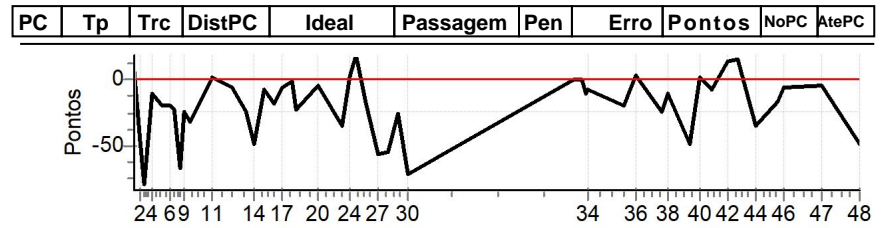

PC	Tp	Trc	DistPC	Ideal	Passagem	Pen	Erro	Pontos	NoPC	AtePC	
N u m	11	11 / Sthephanny Vitoria de Araujo									
		Cat / NL / Largada		Iniciante / 5 / 08:08:00							
		4º									
PC	Tp	Trc	DistPC	Ideal	Passagem	Pen	Erro	Pontos	NoPC	AtePC	
1	Tmp	3	543	08:12:28	08:12:34	0	6s	+6	4º	3º	
2	Tmp	3	733	08:14:22	08:13:59	0	23s	-46	6º	5º	
3	Tmp	3	850	08:15:32	08:14:53	0	39s	-78	9º	7º	
4	Tmp	3	1056	08:17:35	08:17:30	0	5s	-10	4º	7º	
5	Tmp	3	1340	08:20:26	08:20:16	0	10s	-20	1º	7º	
6	Tmp	3	1541	08:22:26	08:22:16	0	10s	-20	5º	7º	
7	Tmp	3	1666	08:23:41	08:23:30	0	11s	-22	6º	7º	
8	Tmp	3	1800	08:25:02	08:24:29	0	33s	-66	7º	7º	
9	Tmp	3	1913	08:26:10	08:25:58	0	12s	-24	1º	7º	
10	Tmp	3	2118	08:28:13	08:27:57	0	16s	-32	3º	7º	
11	Tmp	5	2642	08:34:05	08:34:07	0	2s	+2	3º	6º	
12	Tmp	5	3223	08:39:53	08:39:50	0	3s	-6	3º	6º	
13	Tmp	5	3598	08:43:38	08:43:26	0	12s	-24	8º	5º	
14	Tmp	5	3844	08:46:06	08:45:42	0	24s	-48	10º	5º	
15	Tmp	5	4093	08:48:35	08:48:31	0	4s	-8	6º	5º	
16	Tmp	5	4366	08:51:19	08:51:10	0	9s	-18	7º	5º	
17	Tmp	5	4625	08:53:55	08:53:52	0	3s	-6	6º	5º	
18	Tmp	5	4919	08:56:51	08:56:50	0	1s	-2	4º	5º	
19	Tmp	5	5021	08:57:52	08:57:41	0	11s	-22	7º	6º	
20	Tmp	7	5546	09:03:51	09:03:49	0	2s	-4	3º	5º	
21	Tmp	7	5868	09:07:04	09:06:54	0	10s	-20	7º	6º	
22	Tmp	7	6227	09:10:40	09:10:23	0	17s	-34	7º	7º	
23	Tmp	9	6433	09:11:59	09:11:56	0	3s	-6	4º	6º	
24	Tmp	10	6598	09:12:52	09:12:55	0	3s	+3	3º	6º	
25	Tmp	11	6878	09:14:44	09:15:02	0	18s	+18	10º	6º	
26	Tmp	11	7103	09:16:59	09:16:50	0	9s	-18	3º	4º	
27	Tmp	11	7489	09:20:51	09:20:23	0	28s	-56	4º	4º	
28	Tmp	12	7776	09:23:22	09:22:55	0	27s	-54	9º	4º	
29	Tmp	13	8252	09:26:15	09:26:02	0	13s	-26	9º	5º	
30	Tmp	14	8577	09:29:11	09:28:36	0	35s	-70	9º	6º	
31	Tmp	17	9250	10:15:36	10:15:36	0	0s	0	1º	6º	
32	Tmp	18	9555	10:17:23	10:17:23	0	0s	0	2º	6º	
33	Tmp	19	9848	10:18:38	10:18:33	0	5s	-10	6º	6º	
34	Tmp	19	10014	10:19:28	10:19:24	0	4s	-8	5º	6º	
35	Tmp	21	11252	10:29:20	10:29:10	0	10s	-20	4º	5º	
36	Tmp	22	11654	10:32:49	10:32:52	0	3s	+3	3º	5º	
37	Tmp	22	12365	10:39:55	10:39:43	0	12s	-24	4º	4º	
38	Tmp	22	12561	10:41:53	10:41:48	0	5s	-10	7º	4º	
39	Tmp	22	13154	10:47:49	10:47:25	0	24s	-48	9º	4º	
40	Tmp	22	13428	10:50:33	10:50:34	0	1s	+1	1º	4º	
41	Tmp	22	13745	10:53:43	10:53:39	0	4s	-8	4º	4º	
42	Tmp	22	14199	10:58:16	10:58:29	0	13s	+13	5º	4º	
43	Tmp	22	14474	11:01:01	11:01:16	0	15s	+15	4º	4º	
44	Tmp	22	15000	11:06:16	11:05:59	0	17s	-34	8º	4º	
45	Tmp	24	15554	11:12:21	11:12:13	0	8s	-16	7º	4º	
46	Tmp	24	15735	11:14:10	11:14:07	0	3s	-6	5º	4º	
47	Tmp	24	16782	11:24:38	11:24:36	0	2s	-4	5º	4º	
48	Tmp	24	17843	11:35:14	11:34:50	0	24s	-48	9º	4º	
Num	11	Pen	0	PCZ	2	Total PP	1037	Col. Final	4º		

NORTE CRONOMETRAGEM com Netão (99)
98167-2222