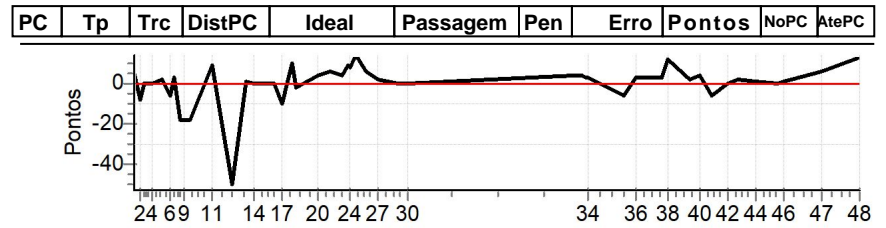

NORTE CRONOMETRAGEM com Netão (99)
98167-2222

Caminhos do Marchador 2024 - RN - Caminhos do Marchador 2024

Performance Individual

PC	Tp	Trc	DistPC	Ideal	Passagem	Pen	Erro	Pontos	NoPC	AtePC
N u m	37	37 / Felipe Antunes								
		Cat / NL / Largada		Aberta / 10 / 08:18:00						
		3º								
PC	Tp	Trc	DistPC	Ideal	Passagem	Pen	Erro	Pontos	NoPC	AtePC
1	Tmp	3	543	08:22:28	08:22:33	0	5s	+5	2º	2º
2	Tmp	3	733	08:24:22	08:24:18	0	4s	-8	4º	4º
3	Tmp	3	850	08:25:32	08:25:32	0	0s	0	1º	3º
4	Tmp	3	1056	08:27:35	08:27:35	0	0s	0	1º	3º
5	Tmp	3	1340	08:30:26	08:30:28	0	2s	+2	1º	2º
6	Tmp	3	1541	08:32:26	08:32:23	0	3s	-6	3º	2º
7	Tmp	3	1666	08:33:41	08:33:44	0	3s	+3	3º	1º
8	Tmp	3	1800	08:35:02	08:34:53	0	9s	-18	4º	4º
9	Tmp	3	1913	08:36:10	08:36:01	0	9s	-18	4º	4º
10	Tmp	3	2118	08:38:13	08:38:04	0	9s	-18	5º	4º
11	Tmp	5	2642	08:44:05	08:44:14	0	9s	+9	2º	4º
12	Tmp	5	3223	08:49:53	08:49:28	0	25s	-50	6º	4º
13	Tmp	5	3598	08:53:38	08:53:39	0	1s	+1	2º	4º
14	Tmp	5	3844	08:56:06	08:56:06	0	0s	0	1º	4º
15	Tmp	5	4093	08:58:35	08:58:35	0	0s	0	1º	4º
16	Tmp	5	4366	09:01:19	09:01:19	0	0s	0	1º	4º
17	Tmp	5	4625	09:03:55	09:03:50	0	5s	-10	4º	4º
18	Tmp	5	4919	09:06:51	09:07:01	0	10s	+10	6º	4º
19	Tmp	5	5021	09:07:52	09:07:51	0	1s	-2	3º	4º
20	Tmp	7	5546	09:13:51	09:13:55	0	4s	+4	2º	4º
21	Tmp	7	5868	09:17:04	09:17:10	0	6s	+6	3º	4º
22	Tmp	7	6227	09:20:40	09:20:44	0	4s	+4	1º	4º
23	Tmp	9	6433	09:21:59	09:22:08	0	9s	+9	5º	4º
24	Tmp	10	6598	09:22:52	09:23:00	0	8s	+8	5º	4º
25	Tmp	11	6878	09:24:44	09:24:58	0	14s	+14	4º	4º
26	Tmp	11	7103	09:26:59	09:27:05	0	6s	+6	3º	4º
27	Tmp	11	7489	09:30:51	09:30:53	0	2s	+2	3º	4º
28	Tmp	12	7776	09:33:22	09:33:23	0	1s	+1	3º	4º
29	Tmp	13	8252	09:36:15	09:36:15	0	0s	0	1º	4º
30	Tmp	14	8577	09:39:11	09:39:11	0	0s	0	1º	4º
31	Tmp	17	9250	10:25:36	10:25:40	0	4s	+4	3º	4º
32	Tmp	18	9555	10:27:23	10:27:27	0	4s	+4	5º	3º
33	Tmp	19	9848	10:28:38	10:28:41	0	3s	+3	4º	3º
34	Tmp	19	10014	10:29:28	10:29:31	0	3s	+3	4º	3º
35	Tmp	21	11252	10:39:20	10:39:17	0	3s	-6	3º	4º
36	Tmp	22	11654	10:42:49	10:42:52	0	3s	+3	5º	4º
37	Tmp	22	12365	10:49:55	10:49:58	0	3s	+3	3º	3º
38	Tmp	22	12561	10:51:53	10:52:05	0	12s	+12	6º	3º
39	Tmp	22	13154	10:57:49	10:57:51	0	2s	+2	2º	3º
40	Tmp	22	13428	11:00:33	11:00:37	0	4s	+4	2º	3º
41	Tmp	22	13745	11:03:43	11:03:40	0	3s	-6	4º	4º
42	Tmp	22	14199	11:08:16	11:08:16	0	0s	0	1º	3º
43	Tmp	22	14474	11:11:01	11:11:03	0	2s	+2	3º	3º
44	Tmp	22	15000	11:16:16	11:16:17	0	1s	+1	2º	3º
45	Tmp	24	15554	11:22:21	11:22:21	0	0s	0	1º	3º
46	Tmp	24	15735	11:24:10	11:24:11	0	1s	+1	3º	3º
47	Tmp	24	16782	11:34:38	11:34:44	0	6s	+6	4º	3º
48	Tmp	24	17843	11:45:14	11:45:27	0	13s	+13	5º	3º
Num	37	Pen	0	PCZ	9	Total PP	287	Col. Final	3º	