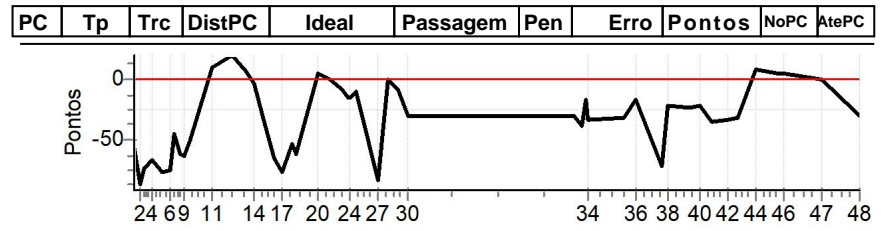

Num 17 Pen 0 PCZ 1 Total PP 1723 Col. Final 3º

NORTE CRONOMETRAGEM com Netão (99)
98167-2222

Caminhos do Marchador 2024 - RN - Caminhos do Marchador 2024

Performance Individual

PC	Tp	Trc	DistPC	Ideal	Passagem	Pen	Erro	Pontos	NoPC	AtePC
N u m	18	18 / Walter Neto								
		Cat / NL / Largada		Iniciante / 7 / 08:12:00						
		8º								
PC	Tp	Trc	DistPC	Ideal	Passagem	Pen	Erro	Pontos	NoPC	AtePC
1	Tmp	3	543	08:16:28	08:15:59	0	29s	-58	9º	9º
2	Tmp	3	733	08:18:22	08:17:38	0	44s	-88	9º	9º
3	Tmp	3	850	08:19:32	08:18:55	0	37s	-74	7º	9º
4	Tmp	3	1056	08:21:35	08:21:01	0	34s	-68	8º	9º
5	Tmp	3	1340	08:24:26	08:23:47	0	39s	-78	10º	9º
6	Tmp	3	1541	08:26:26	08:25:48	0	38s	-76	8º	9º
7	Tmp	3	1666	08:27:41	08:27:18	0	23s	-46	8º	8º
8	Tmp	3	1800	08:29:02	08:28:31	0	31s	-62	6º	8º
9	Tmp	3	1913	08:30:10	08:29:38	0	32s	-64	10º	8º
10	Tmp	3	2118	08:32:13	08:31:48	0	25s	-50	5º	8º
11	Tmp	5	2642	08:38:05	08:38:16	0	11s	+11	7º	8º
12	Tmp	5	3223	08:43:53	08:44:14	0	21s	+21	9º	8º
13	Tmp	5	3598	08:47:38	08:47:45	0	7s	+7	5º	8º
14	Tmp	5	3844	08:50:06	08:50:05	0	1s	-2	2º	8º
15	Tmp	5	4093	08:52:35	08:52:17	0	18s	-36	8º	8º
16	Tmp	5	4366	08:55:19	08:54:46	0	33s	-66	9º	8º
17	Tmp	5	4625	08:57:55	08:57:16	0	39s	-78	8º	8º
18	Tmp	5	4919	09:00:51	09:00:24	0	27s	-54	10º	8º
19	Tmp	5	5021	09:01:52	09:01:21	0	31s	-62	9º	8º
20	Tmp	7	5546	09:07:51	09:07:56	0	5s	+5	4º	8º
21	Tmp	7	5868	09:11:04	09:11:05	0	1s	+1	3º	8º
22	Tmp	7	6227	09:14:40	09:14:36	0	4s	-8	3º	8º
23	Tmp	9	6433	09:15:59	09:15:52	0	7s	-14	7º	8º
24	Tmp	10	6598	09:16:52	09:16:45	0	7s	-14	7º	8º
25	Tmp	11	6878	09:18:44	09:18:39	0	5s	-10	3º	8º
26	Tmp	11	7103	09:20:59	09:20:37	0	22s	-44	7º	9º
27	Tmp	11	7489	09:24:51	09:24:09	0	42s	-84	8º	8º
28	Tmp	12	7776	09:27:22	09:27:22	0	0s	0	2º	8º
29	Tmp	13	8252	09:30:15	09:30:11	0	4s	-8	5º	9º
30	Tmp	14	8577	09:33:11	09:32:56	0	15s	-30	8º	9º
31	Tmp	17	9250	10:19:36	10:19:21	0	15s	-30	9º	9º
32	Tmp	18	9555	10:21:23	10:21:04	0	19s	-38	9º	9º
33	Tmp	19	9848	10:22:38	10:22:30	0	8s	-16	7º	9º
34	Tmp	19	10014	10:23:28	10:23:11	0	17s	-34	10º	9º
35	Tmp	21	11252	10:33:20	10:33:04	0	16s	-32	8º	9º
36	Tmp	22	11654	10:36:49	10:36:41	0	8s	-16	6º	9º
37	Tmp	22	12365	10:43:55	10:43:19	0	36s	-72	5º	9º
38	Tmp	22	12561	10:45:53	10:45:42	0	11s	-22	8º	8º
39	Tmp	22	13154	10:51:49	10:51:37	0	12s	-24	6º	8º
40	Tmp	22	13428	10:54:33	10:54:22	0	11s	-22	8º	8º
41	Tmp	22	13745	10:57:43	10:57:25	0	18s	-36	8º	8º
42	Tmp	22	14199	11:02:16	11:01:59	0	17s	-34	8º	8º
43	Tmp	22	14474	11:05:01	11:04:45	0	16s	-32	8º	8º
44	Tmp	22	15000	11:10:16	11:10:25	0	9s	+9	4º	8º
45	Tmp	24	15554	11:16:21	11:16:26	0	5s	+5	5º	8º
46	Tmp	24	15735	11:18:10	11:18:15	0	5s	+5	3º	8º
47	Tmp	24	16782	11:28:38	11:28:38	0	0s	0	2º	8º
48	Tmp	24	17843	11:39:14	11:38:59	0	15s	-30	6º	8º
Num	18	Pen	0	PCZ	2	Total PP	1676	Col. Final	8º	