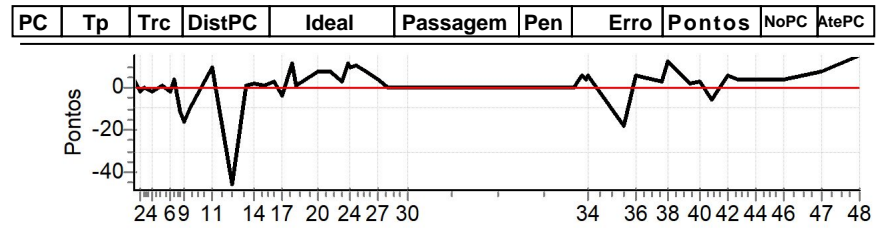

NORTE CRONOMETRAGEM com Netão (99)
98167-2222

Caminhos do Marchador 2024 - RN - Caminhos do Marchador 2024

Performance Individual

PC	Tp	Trc	DistPC	Ideal	Passagem	Pen	Erro	Pontos	NoPC	AtePC
N u m	28	28 / Caio Nascimento								
		Cat / NL / Largada		Juvenil / 10 / 08:18:00						
1	Tmp	3	543	08:22:28	08:22:32	0	4s	+4	1°	1°
2	Tmp	3	733	08:24:22	08:24:21	0	1s	-2	1°	1°
3	Tmp	3	850	08:25:32	08:25:32	0	0s	0	1°	1°
4	Tmp	3	1056	08:27:35	08:27:34	0	1s	-2	1°	1°
5	Tmp	3	1340	08:30:26	08:30:27	0	1s	+1	1°	1°
6	Tmp	3	1541	08:32:26	08:32:25	0	1s	-2	1°	1°
7	Tmp	3	1666	08:33:41	08:33:45	0	4s	+4	1°	1°
8	Tmp	3	1800	08:35:02	08:34:56	0	6s	-12	2°	1°
9	Tmp	3	1913	08:36:10	08:36:02	0	8s	-16	2°	1°
10	Tmp	3	2118	08:38:13	08:38:08	0	5s	-10	2°	1°
11	Tmp	5	2642	08:44:05	08:44:14	0	9s	+9	1°	1°
12	Tmp	5	3223	08:49:53	08:49:30	0	23s	-46	3°	2°
13	Tmp	5	3598	08:53:38	08:53:39	0	1s	+1	1°	2°
14	Tmp	5	3844	08:56:06	08:56:08	0	2s	+2	1°	2°
15	Tmp	5	4093	08:58:35	08:58:36	0	1s	+1	1°	2°
16	Tmp	5	4366	09:01:19	09:01:22	0	3s	+3	1°	1°
17	Tmp	5	4625	09:03:55	09:03:53	0	2s	-4	2°	2°
18	Tmp	5	4919	09:06:51	09:07:02	0	11s	+11	2°	2°
19	Tmp	5	5021	09:07:52	09:07:53	0	1s	+1	1°	2°
20	Tmp	7	5546	09:13:51	09:13:58	0	7s	+7	2°	1°
21	Tmp	7	5868	09:17:04	09:17:11	0	7s	+7	3°	1°
22	Tmp	7	6227	09:20:40	09:20:43	0	3s	+3	1°	1°
23	Tmp	9	6433	09:21:59	09:22:10	0	11s	+11	2°	2°
24	Tmp	10	6598	09:22:52	09:23:01	0	9s	+9	2°	2°
25	Tmp	11	6878	09:24:44	09:24:54	0	10s	+10	2°	2°
26	Tmp	11	7103	09:26:59	09:27:06	0	7s	+7	1°	2°
27	Tmp	11	7489	09:30:51	09:30:55	0	4s	+4	1°	2°
28	Tmp	12	7776	09:33:22	09:33:22	0	0s	0	1°	1°
29	Tmp	13	8252	09:36:15	09:36:15	0	0s	0	1°	1°
30	Tmp	14	8577	09:39:11	09:39:11	0	0s	0	1°	1°
31	Tmp	17	9250	10:25:36	10:25:36	0	0s	0	1°	1°
32	Tmp	18	9555	10:27:23	10:27:28	0	5s	+5	1°	1°
33	Tmp	19	9848	10:28:38	10:28:42	0	4s	+4	1°	1°
34	Tmp	19	10014	10:29:28	10:29:33	0	5s	+5	1°	1°
35	Tmp	21	11252	10:39:20	10:39:11	0	9s	-18	2°	1°
36	Tmp	22	11654	10:42:49	10:42:54	0	5s	+5	1°	1°
37	Tmp	22	12365	10:49:55	10:49:58	0	3s	+3	1°	1°
38	Tmp	22	12561	10:51:53	10:52:05	0	12s	+12	1°	1°
39	Tmp	22	13154	10:57:49	10:57:51	0	2s	+2	1°	1°
40	Tmp	22	13428	11:00:33	11:00:36	0	3s	+3	1°	1°
41	Tmp	22	13745	11:03:43	11:03:40	0	3s	-6	2°	1°
42	Tmp	22	14199	11:08:16	11:08:21	0	5s	+5	1°	1°
43	Tmp	22	14474	11:11:01	11:11:05	0	4s	+4	1°	1°
44	Tmp	22	15000	11:16:16	11:16:20	0	4s	+4	1°	1°
45	Tmp	24	15554	11:22:21	11:22:25	0	4s	+4	2°	1°
46	Tmp	24	15735	11:24:10	11:24:14	0	4s	+4	2°	1°
47	Tmp	24	16782	11:34:38	11:34:45	0	7s	+7	2°	1°
48	Tmp	24	17843	11:45:14	11:45:29	0	15s	+15	2°	1°
Num	28	Pen	0	PCZ	5	Total PP	295	Col. Final	1°	