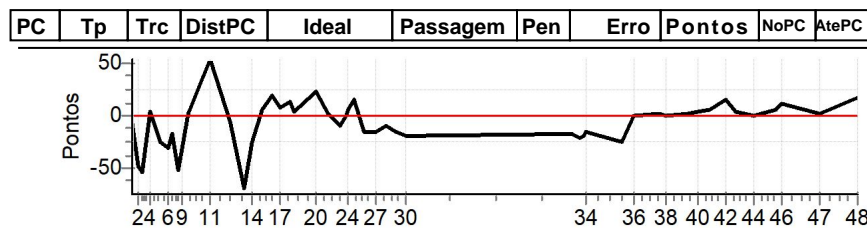

Num 29 Pen 0 PCZ 4 Total PP 766 Col. Final 1°

NORTE CRONOMETRAGEM com Netão (99)
98167-2222