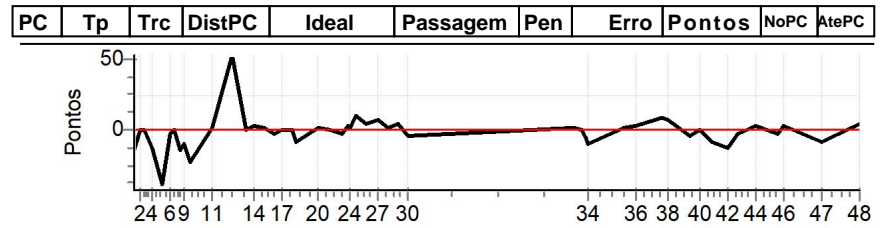

NORTE CRONOMETRAGEM com Netão (99)
98167-2222

Caminhos do Marchador 2024 - RN - Caminhos do Marchador 2024

Performance Individual

PC	Tp	Trc	DistPC	Ideal	Passagem	Pen	Erro	Pontos	NoPC	AtePC
N u m	6	6 / Octacilio da Matta								
		Cat / NL / Largada		Master / 3 / 08:04:00						
		4º								
PC	Tp	Trc	DistPC	Ideal	Passagem	Pen	Erro	Pontos	NoPC	AtePC
1	Tmp	3	543	08:08:28	08:08:21	0	7s	-14	6º	6º
2	Tmp	3	733	08:10:22	08:10:22	0	0s	0	1º	4º
3	Tmp	3	850	08:11:32	08:11:32	0	0s	0	2º	3º
4	Tmp	3	1056	08:13:35	08:13:29	0	6s	-12	6º	4º
5	Tmp	3	1340	08:16:26	08:16:07	0	19s	-38	6º	5º
6	Tmp	3	1541	08:18:26	08:18:25	0	1s	-2	3º	5º
7	Tmp	3	1666	08:19:41	08:19:42	0	1s	+1	1º	5º
8	Tmp	3	1800	08:21:02	08:20:55	0	7s	-14	3º	5º
9	Tmp	3	1913	08:22:10	08:22:05	0	5s	-10	4º	5º
10	Tmp	3	2118	08:24:13	08:24:02	0	11s	-22	6º	5º
11	Tmp	5	2642	08:30:05	08:30:07	0	2s	+2	1º	4º
12	Tmp	5	3223	08:35:53	08:36:46	0	53s	+53	5º	4º
13	Tmp	5	3598	08:39:38	08:39:39	0	1s	+1	2º	4º
14	Tmp	5	3844	08:42:06	08:42:09	0	3s	+3	3º	4º
15	Tmp	5	4093	08:44:35	08:44:37	0	2s	+2	4º	4º
16	Tmp	5	4366	08:47:19	08:47:18	0	1s	-2	4º	4º
17	Tmp	5	4625	08:49:55	08:49:56	0	1s	+1	1º	4º
18	Tmp	5	4919	08:52:51	08:52:51	0	0s	0	1º	4º
19	Tmp	5	5021	08:53:52	08:53:48	0	4s	-8	6º	4º
20	Tmp	7	5546	08:59:51	08:59:53	0	2s	+2	1º	4º
21	Tmp	7	5868	09:03:04	09:03:05	0	1s	+1	2º	4º
22	Tmp	7	6227	09:06:40	09:06:39	0	1s	-2	3º	4º
23	Tmp	9	6433	09:07:59	09:08:02	0	3s	+3	2º	4º
24	Tmp	10	6598	09:08:52	09:08:54	0	2s	+2	2º	4º
25	Tmp	11	6878	09:10:44	09:10:54	0	10s	+10	4º	4º
26	Tmp	11	7103	09:12:59	09:13:04	0	5s	+5	3º	4º
27	Tmp	11	7489	09:16:51	09:16:59	0	8s	+8	3º	4º
28	Tmp	12	7776	09:19:22	09:19:24	0	2s	+2	4º	4º
29	Tmp	13	8252	09:22:15	09:22:19	0	4s	+4	3º	4º
30	Tmp	14	8577	09:25:11	09:25:09	0	2s	-4	4º	4º
31	Tmp	17	9250	10:11:36	10:11:38	0	2s	+2	2º	4º
32	Tmp	18	9555	10:13:23	10:13:24	0	1s	+1	1º	4º
33	Tmp	19	9848	10:14:38	10:14:35	0	3s	-6	4º	4º
34	Tmp	19	10014	10:15:28	10:15:23	0	5s	-10	5º	4º
35	Tmp	21	11252	10:25:20	10:25:22	0	2s	+2	2º	4º
36	Tmp	22	11654	10:28:49	10:28:52	0	3s	+3	4º	4º
37	Tmp	22	12365	10:35:55	10:36:04	0	9s	+9	4º	4º
38	Tmp	22	12561	10:37:53	10:38:00	0	7s	+7	3º	4º
39	Tmp	22	13154	10:43:49	10:43:47	0	2s	-4	5º	4º
40	Tmp	22	13428	10:46:33	10:46:33	0	0s	0	1º	4º
41	Tmp	22	13745	10:49:43	10:49:39	0	4s	-8	6º	4º
42	Tmp	22	14199	10:54:16	10:54:10	0	6s	-12	6º	4º
43	Tmp	22	14474	10:57:01	10:57:00	0	1s	-2	3º	4º
44	Tmp	22	15000	11:02:16	11:02:19	0	3s	+3	4º	4º
45	Tmp	24	15554	11:08:21	11:08:20	0	1s	-2	5º	4º
46	Tmp	24	15735	11:10:10	11:10:13	0	3s	+3	3º	4º
47	Tmp	24	16782	11:20:38	11:20:34	0	4s	-8	4º	4º
48	Tmp	24	17843	11:31:14	11:31:19	0	5s	+5	2º	4º
Num	6	Pen	0	PCZ	4	Total PP	315	Col. Final	4º	