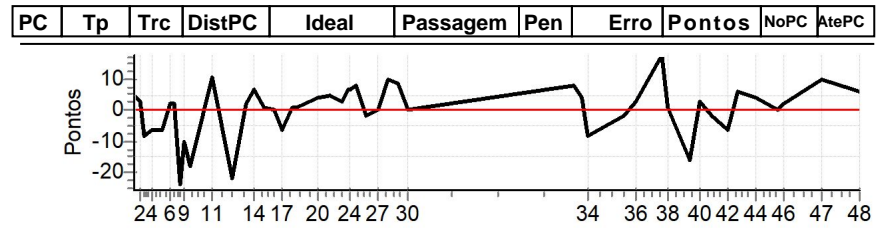

Num 32 Pen 0 PCZ 4 Total PP 293 Col. Final 2°

NORTE CRONOMETRAGEM com Netão (99)
98167-2222