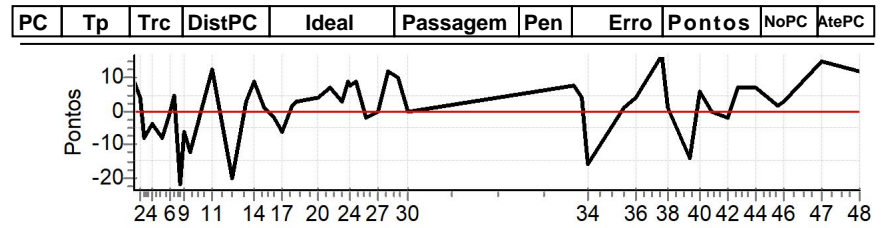

Num 32 Pen 0 PCZ 4 Total PP 293 Col. Final 2°

NORTE CRONOMETRAGEM com Netão (99)
98167-2222

Caminhos do Marchador 2024 - RN - Caminhos do Marchador 2024

Performance Individual

PC	Tp	Trc	DistPC	Ideal	Passagem	Pen	Erro	Pontos	NoPC	AtePC
N u m	33	33 / Pedro Ribeiro								
		Cat / NL / Largada Adulto / 12 / 08:22:00								
		3º								
PC	Tp	Trc	DistPC	Ideal	Passagem	Pen	Erro	Pontos	NoPC	AtePC
1	Tmp	3	543	08:26:28	08:26:37	0	9s	+9	4º	4º
2	Tmp	3	733	08:28:22	08:28:26	0	4s	+4	3º	2º
3	Tmp	3	850	08:29:32	08:29:28	0	4s	-8	1º	2º
4	Tmp	3	1056	08:31:35	08:31:33	0	2s	-4	3º	3º
5	Tmp	3	1340	08:34:26	08:34:22	0	4s	-8	4º	4º
6	Tmp	3	1541	08:36:26	08:36:26	0	0s	0	1º	3º
7	Tmp	3	1666	08:37:41	08:37:46	0	5s	+5	1º	3º
8	Tmp	3	1800	08:39:02	08:38:51	0	11s	-22	4º	4º
9	Tmp	3	1913	08:40:10	08:40:07	0	3s	-6	4º	4º
10	Tmp	3	2118	08:42:13	08:42:07	0	6s	-12	4º	4º
11	Tmp	5	2642	08:48:05	08:48:18	0	13s	+13	4º	4º
12	Tmp	5	3223	08:53:53	08:53:43	0	10s	-20	5º	4º
13	Tmp	5	3598	08:57:38	08:57:41	0	3s	+3	1º	4º
14	Tmp	5	3844	09:00:06	09:00:15	0	9s	+9	2º	4º
15	Tmp	5	4093	09:02:35	09:02:36	0	1s	+1	2º	4º
16	Tmp	5	4366	09:05:19	09:05:18	0	1s	-2	1º	4º
17	Tmp	5	4625	09:07:55	09:07:52	0	3s	-6	4º	4º
18	Tmp	5	4919	09:10:51	09:10:53	0	2s	+2	2º	4º
19	Tmp	5	5021	09:11:52	09:11:55	0	3s	+3	2º	4º
20	Tmp	7	5546	09:17:51	09:17:55	0	4s	+4	2º	3º
21	Tmp	7	5868	09:21:04	09:21:11	0	7s	+7	4º	3º
22	Tmp	7	6227	09:24:40	09:24:43	0	3s	+3	1º	3º
23	Tmp	9	6433	09:25:59	09:26:08	0	9s	+9	4º	3º
24	Tmp	10	6598	09:26:52	09:27:00	0	8s	+8	4º	4º
25	Tmp	11	6878	09:28:44	09:28:53	0	9s	+9	3º	4º
26	Tmp	11	7103	09:30:59	09:30:58	0	1s	-2	1º	3º
27	Tmp	11	7489	09:34:51	09:34:51	0	0s	0	1º	3º
28	Tmp	12	7776	09:37:22	09:37:34	0	12s	+12	4º	3º
29	Tmp	13	8252	09:40:15	09:40:25	0	10s	+10	4º	3º
30	Tmp	14	8577	09:43:11	09:43:11	0	0s	0	1º	3º
31	Tmp	17	9250	10:29:36	10:29:44	0	8s	+8	4º	3º
32	Tmp	18	9555	10:31:23	10:31:27	0	4s	+4	3º	3º
33	Tmp	19	9848	10:32:38	10:32:33	0	5s	-10	3º	3º
34	Tmp	19	10014	10:33:28	10:33:20	0	8s	-16	5º	3º
35	Tmp	21	11252	10:43:20	10:43:21	0	1s	+1	1º	3º
36	Tmp	22	11654	10:46:49	10:46:53	0	4s	+4	5º	3º
37	Tmp	22	12365	10:53:55	10:54:12	0	17s	+17	4º	3º
38	Tmp	22	12561	10:55:53	10:55:54	0	1s	+1	1º	3º
39	Tmp	22	13154	11:01:49	11:01:42	0	7s	-14	4º	3º
40	Tmp	22	13428	11:04:33	11:04:39	0	6s	+6	4º	3º
41	Tmp	22	13745	11:07:43	11:07:43	0	0s	0	1º	3º
42	Tmp	22	14199	11:12:16	11:12:15	0	1s	-2	1º	3º
43	Tmp	22	14474	11:15:01	11:15:08	0	7s	+7	3º	3º
44	Tmp	22	15000	11:20:16	11:20:23	0	7s	+7	1º	3º
45	Tmp	24	15554	11:26:21	11:26:23	0	2s	+2	2º	3º
46	Tmp	24	15735	11:28:10	11:28:13	0	3s	+3	2º	3º
47	Tmp	24	16782	11:38:38	11:38:53	0	15s	+15	5º	3º
48	Tmp	24	17843	11:49:14	11:49:26	0	12s	+12	4º	3º
Num	33	Pen	0	PCZ	4	Total PP	330	Col. Final	3º	