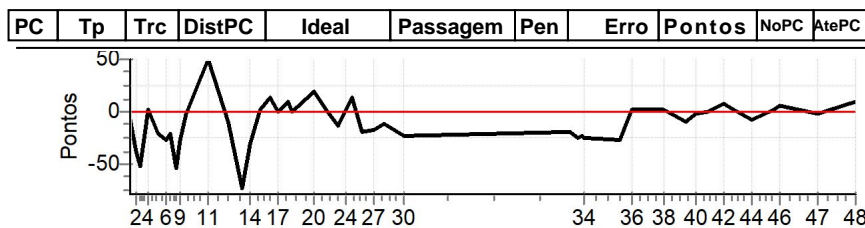

Num 29 Pen 0 PCZ 4 Total PP 766 Col. Final 1°

NORTE CRONOMETRAGEM com Netão (99)
98167-2222

Caminhos do Marchador 2024 - RN - Caminhos do Marchador 2024

Performance Individual

PC	Tp	Trc	DistPC	Ideal	Passagem	Pen	Erro	Pontos	NoPC	AtePC
N u m	30	30 / Leandro Cascudo Nascimento								
		Cat / NL / Largada		Iniciante / 11 / 08:20:00						
PC	Tp	Trc	DistPC	Ideal	Passagem	Pen	Erro	Pontos	NoPC	AtePC
1	Tmp	3	543	08:24:28	08:24:24	0	4s	-8	5°	6°
2	Tmp	3	733	08:26:22	08:26:02	0	20s	-40	4°	4°
3	Tmp	3	850	08:27:32	08:27:06	0	26s	-52	4°	4°
4	Tmp	3	1056	08:29:35	08:29:36	0	1s	+1	1°	4°
5	Tmp	3	1340	08:32:26	08:32:15	0	11s	-22	3°	4°
6	Tmp	3	1541	08:34:26	08:34:12	0	14s	-28	6°	4°
7	Tmp	3	1666	08:35:41	08:35:30	0	11s	-22	5°	4°
8	Tmp	3	1800	08:37:02	08:36:35	0	27s	-54	5°	4°
9	Tmp	3	1913	08:38:10	08:37:56	0	14s	-28	3°	4°
10	Tmp	3	2118	08:40:13	08:40:12	0	1s	-2	1°	4°
11	Tmp	5	2642	08:46:05	08:46:55	0	50s	+50	9°	4°
12	Tmp	5	3223	08:51:53	08:51:48	0	5s	-10	4°	5°
13	Tmp	5	3598	08:55:38	08:55:01	0	37s	-74	10°	6°
14	Tmp	5	3844	08:58:06	08:57:50	0	16s	-32	8°	6°
15	Tmp	5	4093	09:00:35	09:00:36	0	1s	+1	1°	6°
16	Tmp	5	4366	09:03:19	09:03:33	0	14s	+14	4°	6°
17	Tmp	5	4625	09:05:55	09:05:55	0	0s	0	1°	6°
18	Tmp	5	4919	09:08:51	09:09:01	0	10s	+10	6°	6°
19	Tmp	5	5021	09:09:52	09:09:52	0	0s	0	1°	5°
20	Tmp	7	5546	09:15:51	09:16:10	0	19s	+19	6°	6°
21	Tmp	7	5868	09:19:04	09:19:05	0	1s	+1	2°	5°
22	Tmp	7	6227	09:22:40	09:22:33	0	7s	-14	5°	4°
23	Tmp	9	6433	09:23:59	09:23:58	0	1s	-2	2°	3°
24	Tmp	10	6598	09:24:52	09:24:54	0	2s	+2	1°	2°
25	Tmp	11	6878	09:26:44	09:26:58	0	14s	+14	4°	2°
26	Tmp	11	7103	09:28:59	09:28:49	0	10s	-20	4°	2°
27	Tmp	11	7489	09:32:51	09:32:42	0	9s	-18	2°	1°
28	Tmp	12	7776	09:35:22	09:35:16	0	6s	-12	8°	1°
29	Tmp	13	8252	09:38:15	09:38:06	0	9s	-18	8°	1°
30	Tmp	14	8577	09:41:11	09:40:59	0	12s	-24	5°	1°
31	Tmp	17	9250	10:27:36	10:27:26	0	10s	-20	5°	1°
32	Tmp	18	9555	10:29:23	10:29:10	0	13s	-26	7°	1°
33	Tmp	19	9848	10:30:38	10:30:26	0	12s	-24	10°	1°
34	Tmp	19	10014	10:31:28	10:31:15	0	13s	-26	7°	2°
35	Tmp	21	11252	10:41:20	10:41:06	0	14s	-28	7°	2°
36	Tmp	22	11654	10:44:49	10:44:50	0	1s	+1	2°	2°
37	Tmp	22	12365	10:51:55	10:51:57	0	2s	+2	2°	2°
38	Tmp	22	12561	10:53:53	10:53:55	0	2s	+2	2°	2°
39	Tmp	22	13154	10:59:49	10:59:44	0	5s	-10	2°	2°
40	Tmp	22	13428	11:02:33	11:02:32	0	1s	-2	2°	2°
41	Tmp	22	13745	11:05:43	11:05:43	0	0s	0	1°	2°
42	Tmp	22	14199	11:10:16	11:10:23	0	7s	+7	1°	2°
43	Tmp	22	14474	11:13:01	11:13:02	0	1s	+1	1°	2°
44	Tmp	22	15000	11:18:16	11:18:12	0	4s	-8	3°	2°
45	Tmp	24	15554	11:24:21	11:24:22	0	1s	+1	2°	2°
46	Tmp	24	15735	11:26:10	11:26:16	0	6s	+6	4°	2°
47	Tmp	24	16782	11:36:38	11:36:37	0	1s	-2	4°	2°
48	Tmp	24	17843	11:47:14	11:47:24	0	10s	+10	3°	2°
Num	30	Pen	0	PCZ	3	Total PP	768	Col. Final	2°	