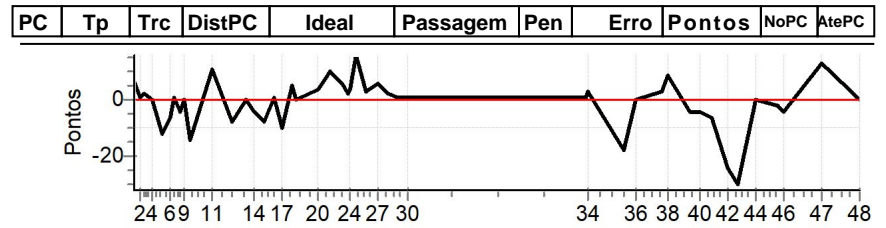

NORTE CRONOMETRAGEM com Netão (99)
98167-2222

Caminhos do Marchador 2024 - RN - Caminhos do Marchador 2024

Performance Individual

PC	Tp	Trc	DistPC	Ideal	Passagem	Pen	Erro	Pontos	NoPC	AtePC
N u m	2	2 / Jose Eduardo								
		Cat / NL / Largada		Aberta / 1 / 08:00:00						
PC	Tp	Trc	DistPC	Ideal	Passagem	Pen	Erro	Pontos	NoPC	AtePC
1	Tmp	3	543	08:04:28	08:04:35	0	7s	+7	5°	5°
2	Tmp	3	733	08:06:22	08:06:23	0	1s	+1	2°	2°
3	Tmp	3	850	08:07:32	08:07:34	0	2s	+2	3°	2°
4	Tmp	3	1056	08:09:35	08:09:35	0	0s	0	2°	1°
5	Tmp	3	1340	08:12:26	08:12:20	0	6s	-12	4°	4°
6	Tmp	3	1541	08:14:26	08:14:23	0	3s	-6	4°	4°
7	Tmp	3	1666	08:15:41	08:15:42	0	1s	+1	1°	4°
8	Tmp	3	1800	08:17:02	08:17:00	0	2s	-4	2°	2°
9	Tmp	3	1913	08:18:10	08:18:10	0	0s	0	1°	1°
10	Tmp	3	2118	08:20:13	08:20:06	0	7s	-14	4°	2°
11	Tmp	5	2642	08:26:05	08:26:16	0	11s	+11	4°	2°
12	Tmp	5	3223	08:31:53	08:31:49	0	4s	-8	4°	2°
13	Tmp	5	3598	08:35:38	08:35:38	0	0s	0	1°	2°
14	Tmp	5	3844	08:38:06	08:38:04	0	2s	-4	3°	2°
15	Tmp	5	4093	08:40:35	08:40:31	0	4s	-8	6°	2°
16	Tmp	5	4366	08:43:19	08:43:20	0	1s	+1	2°	2°
17	Tmp	5	4625	08:45:55	08:45:50	0	5s	-10	5°	2°
18	Tmp	5	4919	08:48:51	08:48:56	0	5s	+5	3°	2°
19	Tmp	5	5021	08:49:52	08:49:52	0	0s	0	2°	2°
20	Tmp	7	5546	08:55:51	08:55:55	0	4s	+4	4°	2°
21	Tmp	7	5868	08:59:04	08:59:14	0	10s	+10	6°	2°
22	Tmp	7	6227	09:02:40	09:02:46	0	6s	+6	5°	1°
23	Tmp	9	6433	09:03:59	09:04:01	0	2s	+2	1°	1°
24	Tmp	10	6598	09:04:52	09:04:56	0	4s	+4	4°	1°
25	Tmp	11	6878	09:06:44	09:07:00	0	16s	+16	5°	2°
26	Tmp	11	7103	09:08:59	09:09:02	0	3s	+3	1°	1°
27	Tmp	11	7489	09:12:51	09:12:57	0	6s	+6	5°	1°
28	Tmp	12	7776	09:15:22	09:15:24	0	2s	+2	4°	1°
29	Tmp	13	8252	09:18:15	09:18:16	0	1s	+1	3°	1°
30	Tmp	14	8577	09:21:11	09:21:12	0	1s	+1	3°	1°
31	Tmp	17	9250	10:07:36	10:07:37	0	1s	+1	1°	1°
32	Tmp	18	9555	10:09:23	10:09:24	0	1s	+1	1°	1°
33	Tmp	19	9848	10:10:38	10:10:39	0	1s	+1	2°	1°
34	Tmp	19	10014	10:11:28	10:11:31	0	3s	+3	5°	1°
35	Tmp	21	11252	10:21:20	10:21:11	0	9s	-18	5°	1°
36	Tmp	22	11654	10:24:49	10:24:49	0	0s	0	1°	1°
37	Tmp	22	12365	10:31:55	10:31:58	0	3s	+3	4°	1°
38	Tmp	22	12561	10:33:53	10:34:02	0	9s	+9	4°	2°
39	Tmp	22	13154	10:39:49	10:39:47	0	2s	-4	3°	2°
40	Tmp	22	13428	10:42:33	10:42:31	0	2s	-4	6°	2°
41	Tmp	22	13745	10:45:43	10:45:40	0	3s	-6	6°	2°
42	Tmp	22	14199	10:50:16	10:50:04	0	12s	-24	7°	2°
43	Tmp	22	14474	10:53:01	10:52:46	0	15s	-30	7°	2°
44	Tmp	22	15000	10:58:16	10:58:16	0	0s	0	1°	2°
45	Tmp	24	15554	11:04:21	11:04:20	0	1s	-2	6°	2°
46	Tmp	24	15735	11:06:10	11:06:08	0	2s	-4	6°	2°
47	Tmp	24	16782	11:16:38	11:16:51	0	13s	+13	6°	2°
48	Tmp	24	17843	11:27:14	11:27:14	0	0s	0	1°	2°