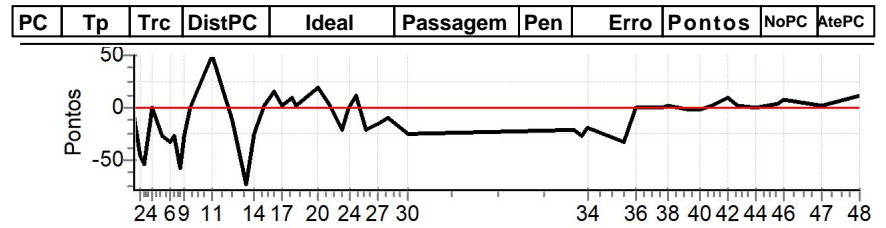

NORTE CRONOMETRAGEM com Netão (99)
98167-2222

Caminhos do Marchador 2024 - RN - Caminhos do Marchador 2024

Performance Individual

PC	Tp	Trc	DistPC	Ideal	Passagem	Pen	Erro	Pontos	NoPC	AtePC
N u m	31	31 / Marcelo Matos Cascudo								
		Cat / NL / Largada		Master / 11 / 08:20:00						
		6º								
PC	Tp	Trc	DistPC	Ideal	Passagem	Pen	Erro	Pontos	NoPC	AtePC
1	Tmp	3	543	08:24:28	08:24:23	0	5s	-10	5º	5º
2	Tmp	3	733	08:26:22	08:25:59	0	23s	-46	6º	6º
3	Tmp	3	850	08:27:32	08:27:05	0	27s	-54	6º	6º
4	Tmp	3	1056	08:29:35	08:29:35	0	0s	0	2º	6º
5	Tmp	3	1340	08:32:26	08:32:12	0	14s	-28	5º	6º
6	Tmp	3	1541	08:34:26	08:34:09	0	17s	-34	6º	6º
7	Tmp	3	1666	08:35:41	08:35:27	0	14s	-28	6º	6º
8	Tmp	3	1800	08:37:02	08:36:33	0	29s	-58	6º	6º
9	Tmp	3	1913	08:38:10	08:37:56	0	14s	-28	6º	6º
10	Tmp	3	2118	08:40:13	08:40:13	0	0s	0	1º	6º
11	Tmp	5	2642	08:46:05	08:46:55	0	50s	+50	5º	6º
12	Tmp	5	3223	08:51:53	08:51:47	0	6s	-12	2º	6º
13	Tmp	5	3598	08:55:38	08:55:01	0	37s	-74	6º	6º
14	Tmp	5	3844	08:58:06	08:57:53	0	13s	-26	5º	6º
15	Tmp	5	4093	09:00:35	09:00:36	0	1s	+1	2º	6º
16	Tmp	5	4366	09:03:19	09:03:35	0	16s	+16	6º	6º
17	Tmp	5	4625	09:05:55	09:05:57	0	2s	+2	2º	6º
18	Tmp	5	4919	09:08:51	09:09:01	0	10s	+10	5º	6º
19	Tmp	5	5021	09:09:52	09:09:53	0	1s	+1	3º	6º
20	Tmp	7	5546	09:15:51	09:16:10	0	19s	+19	5º	6º
21	Tmp	7	5868	09:19:04	09:19:05	0	1s	+1	1º	6º
22	Tmp	7	6227	09:22:40	09:22:29	0	11s	-22	5º	6º
23	Tmp	9	6433	09:23:59	09:23:58	0	1s	-2	1º	6º
24	Tmp	10	6598	09:24:52	09:24:54	0	2s	+2	1º	6º
25	Tmp	11	6878	09:26:44	09:26:56	0	12s	+12	5º	6º
26	Tmp	11	7103	09:28:59	09:28:48	0	11s	-22	6º	6º
27	Tmp	11	7489	09:32:51	09:32:43	0	8s	-16	6º	6º
28	Tmp	12	7776	09:35:22	09:35:17	0	5s	-10	6º	6º
29	Tmp	13	8252	09:38:15	09:38:06	0	9s	-18	6º	6º
30	Tmp	14	8577	09:41:11	09:40:58	0	13s	-26	6º	6º
31	Tmp	17	9250	10:27:36	10:27:25	0	11s	-22	6º	6º
32	Tmp	18	9555	10:29:23	10:29:09	0	14s	-28	6º	6º
33	Tmp	19	9848	10:30:38	10:30:27	0	11s	-22	6º	6º
34	Tmp	19	10014	10:31:28	10:31:18	0	10s	-20	6º	6º
35	Tmp	21	11252	10:41:20	10:41:03	0	17s	-34	6º	6º
36	Tmp	22	11654	10:44:49	10:44:49	0	0s	0	1º	6º
37	Tmp	22	12365	10:51:55	10:51:55	0	0s	0	1º	6º
38	Tmp	22	12561	10:53:53	10:53:54	0	1s	+1	2º	6º
39	Tmp	22	13154	10:59:49	10:59:48	0	1s	-2	1º	6º
40	Tmp	22	13428	11:02:33	11:02:32	0	1s	-2	4º	6º
41	Tmp	22	13745	11:05:43	11:05:45	0	2s	+2	3º	6º
42	Tmp	22	14199	11:10:16	11:10:25	0	9s	+9	5º	6º
43	Tmp	22	14474	11:13:01	11:13:02	0	1s	+1	2º	6º
44	Tmp	22	15000	11:18:16	11:18:16	0	0s	0	1º	6º
45	Tmp	24	15554	11:24:21	11:24:24	0	3s	+3	6º	6º
46	Tmp	24	15735	11:26:10	11:26:17	0	7s	+7	6º	6º
47	Tmp	24	16782	11:36:38	11:36:40	0	2s	+2	1º	6º
48	Tmp	24	17843	11:47:14	11:47:26	0	12s	+12	6º	6º
Num	31	Pen	0	PCZ	5	Total PP	795	Col. Final	6º	