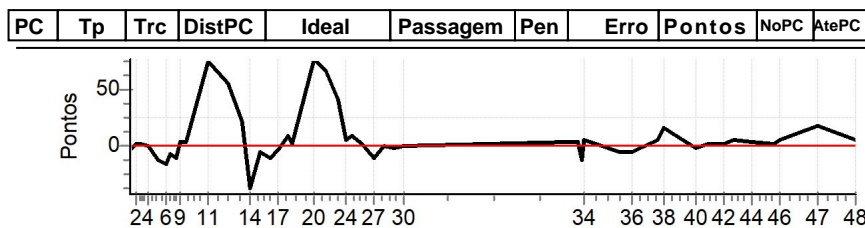

Num 35 Pen 0 PCZ 3 Total PP 619 Col. Final 5º

NORTE CRONOMETRAGEM com Netão (99)
98167-2222