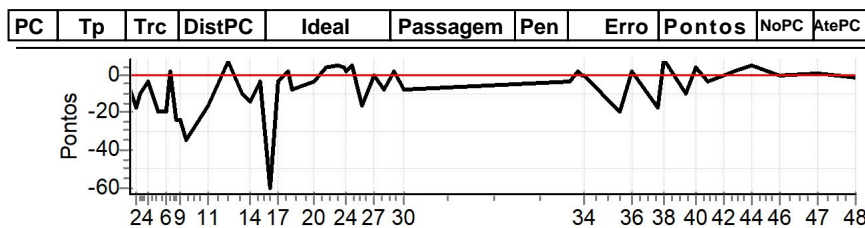

NORTE CRONOMETRAGEM com Netão (99)
98167-2222

Caminhos do Marchador 2024 - RN - Caminhos do Marchador 2024

Performance Individual

PC	Tp	Trc	DistPC	Ideal	Passagem	Pen	Erro	Pontos	NoPC	AtePC
N u m	10	10 / Ana Beatriz Vasconcelos								
		Cat / NL / Largada		Aberta / 4 / 08:06:00						
		6°								
PC	Tp	Trc	DistPC	Ideal	Passagem	Pen	Erro	Pontos	NoPC	AtePC
1	Tmp	3	543	08:10:28	08:10:24	0	4s	-8	6°	6°
2	Tmp	3	733	08:12:22	08:12:13	0	9s	-18	6°	6°
3	Tmp	3	850	08:13:32	08:13:27	0	5s	-10	6°	6°
4	Tmp	3	1056	08:15:35	08:15:33	0	2s	-4	5°	6°
5	Tmp	3	1340	08:18:26	08:18:16	0	10s	-20	6°	6°
6	Tmp	3	1541	08:20:26	08:20:16	0	10s	-20	6°	6°
7	Tmp	3	1666	08:21:41	08:21:43	0	2s	+2	2°	6°
8	Tmp	3	1800	08:23:02	08:22:50	0	12s	-24	6°	6°
9	Tmp	3	1913	08:24:10	08:23:58	0	12s	-24	7°	6°
10	Tmp	3	2118	08:26:13	08:25:56	0	17s	-34	6°	6°
11	Tmp	5	2642	08:32:05	08:31:57	0	8s	-16	6°	6°
12	Tmp	5	3223	08:37:53	08:38:00	0	7s	+7	2°	6°
13	Tmp	5	3598	08:41:38	08:41:33	0	5s	-10	5°	6°
14	Tmp	5	3844	08:44:06	08:43:59	0	7s	-14	6°	6°
15	Tmp	5	4093	08:46:35	08:46:33	0	2s	-4	5°	6°
16	Tmp	5	4366	08:49:19	08:48:49	0	30s	-60	6°	6°
17	Tmp	5	4625	08:51:55	08:51:53	0	2s	-4	3°	6°
18	Tmp	5	4919	08:54:51	08:54:53	0	2s	+2	2°	6°
19	Tmp	5	5021	08:55:52	08:55:48	0	4s	-8	6°	6°
20	Tmp	7	5546	09:01:51	09:01:49	0	2s	-4	3°	6°
21	Tmp	7	5868	09:05:04	09:05:08	0	4s	+4	2°	6°
22	Tmp	7	6227	09:08:40	09:08:45	0	5s	+5	3°	6°
23	Tmp	9	6433	09:09:59	09:10:03	0	4s	+4	3°	6°
24	Tmp	10	6598	09:10:52	09:10:54	0	2s	+2	2°	6°
25	Tmp	11	6878	09:12:44	09:12:49	0	5s	+5	1°	6°
26	Tmp	11	7103	09:14:59	09:14:51	0	8s	-16	6°	6°
27	Tmp	11	7489	09:18:51	09:18:51	0	0s	0	1°	6°
28	Tmp	12	7776	09:21:22	09:21:18	0	4s	-8	6°	6°
29	Tmp	13	8252	09:24:15	09:24:17	0	2s	+2	4°	6°
30	Tmp	14	8577	09:27:11	09:27:07	0	4s	-8	6°	6°
31	Tmp	17	9250	10:13:36	10:13:34	0	2s	-4	6°	6°
32	Tmp	18	9555	10:15:23	10:15:25	0	2s	+2	3°	6°
33	Tmp	19	9848	10:16:38	10:16:38	0	0s	0	1°	6°
34	Tmp	19	10014	10:17:28	10:17:28	0	0s	0	2°	6°
35	Tmp	21	11252	10:27:20	10:27:10	0	10s	-20	6°	6°
36	Tmp	22	11654	10:30:49	10:30:51	0	2s	+2	3°	6°
37	Tmp	22	12365	10:37:55	10:37:46	0	9s	-18	7°	6°
38	Tmp	22	12561	10:39:53	10:40:01	0	8s	+8	3°	6°
39	Tmp	22	13154	10:45:49	10:45:44	0	5s	-10	5°	6°
40	Tmp	22	13428	10:48:33	10:48:37	0	4s	+4	4°	6°
41	Tmp	22	13745	10:51:43	10:51:41	0	2s	-4	3°	6°
42	Tmp	22	14199	10:56:16	10:56:16	0	0s	0	3°	6°
43	Tmp	22	14474	10:59:01	10:59:03	0	2s	+2	4°	6°
44	Tmp	22	15000	11:04:16	11:04:21	0	5s	+5	4°	6°
45	Tmp	24	15554	11:10:21	11:10:22	0	1s	+1	5°	6°
46	Tmp	24	15735	11:12:10	11:12:10	0	0s	0	1°	6°
47	Tmp	24	16782	11:22:38	11:22:39	0	1s	+1	1°	6°
48	Tmp	24	17843	11:33:14	11:33:13	0	1s	-2	2°	6°