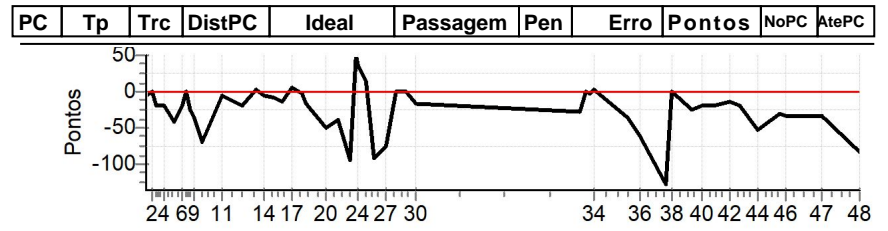

Num 24 Pen 0 PCZ 2 Total PP 1132 Col. Final 5º

NORTE CRONOMETRAGEM com Netão (99)
98167-2222

Caminhos do Marchador 2024 - RN - Caminhos do Marchador 2024

Performance Individual

PC	Tp	Trc	DistPC	Ideal	Passagem	Pen	Erro	Pontos	NoPC	AtePC
N u m	25	25 / Elio Barreto								
		Cat / NL / Largada Iniciante / 9 / 08:16:00								
PC	Tp	Trc	DistPC	Ideal	Passagem	Pen	Erro	Pontos	NoPC	AtePC
1	Tmp	3	543	08:20:28	08:20:26	0	2s	-4	1°	1°
2	Tmp	3	733	08:22:22	08:22:22	0	0s	0	1°	1°
3	Tmp	3	850	08:23:32	08:23:23	0	9s	-18	2°	1°
4	Tmp	3	1056	08:25:35	08:25:26	0	9s	-18	7°	2°
5	Tmp	3	1340	08:28:26	08:28:05	0	21s	-42	7°	3°
6	Tmp	3	1541	08:30:26	08:30:16	0	10s	-20	4°	3°
7	Tmp	3	1666	08:31:41	08:31:41	0	0s	0	1°	3°
8	Tmp	3	1800	08:33:02	08:32:50	0	12s	-24	3°	3°
9	Tmp	3	1913	08:34:10	08:33:52	0	18s	-36	5°	3°
10	Tmp	3	2118	08:36:13	08:35:39	0	34s	-68	7°	3°
11	Tmp	5	2642	08:42:05	08:42:02	0	3s	-6	5°	3°
12	Tmp	5	3223	08:47:53	08:47:43	0	10s	-20	6°	3°
13	Tmp	5	3598	08:51:38	08:51:41	0	3s	+3	3°	3°
14	Tmp	5	3844	08:54:06	08:54:04	0	2s	-4	3°	3°
15	Tmp	5	4093	08:56:35	08:56:31	0	4s	-8	5°	3°
16	Tmp	5	4366	08:59:19	08:59:13	0	6s	-12	3°	3°
17	Tmp	5	4625	09:01:55	09:02:00	0	5s	+5	3°	3°
18	Tmp	5	4919	09:04:51	09:04:50	0	1s	-2	3°	3°
19	Tmp	5	5021	09:05:52	09:05:44	0	8s	-16	5°	3°
20	Tmp	7	5546	09:11:51	09:11:26	0	25s	-50	10°	3°
21	Tmp	7	5868	09:15:04	09:14:45	0	19s	-38	10°	3°
22	Tmp	7	6227	09:18:40	09:17:53	0	47s	-94	10°	5°
23	Tmp	9	6433	09:19:59	09:20:50	0	51s	+51	8°	7°
24	Tmp	10	6598	09:20:52	09:21:29	0	37s	+37	9°	7°
25	Tmp	11	6878	09:22:44	09:22:59	0	15s	+15	7°	7°
26	Tmp	11	7103	09:24:59	09:24:13	0	46s	-92	8°	7°
27	Tmp	11	7489	09:28:51	09:28:13	0	38s	-76	6°	7°
28	Tmp	12	7776	09:31:22	09:31:22	0	0s	0	1°	7°
29	Tmp	13	8252	09:34:15	09:34:15	0	0s	0	1°	7°
30	Tmp	14	8577	09:37:11	09:37:03	0	8s	-16	1°	7°
31	Tmp	17	9250	10:23:36	10:23:22	0	14s	-28	7°	7°
32	Tmp	18	9555	10:25:23	10:25:23	0	0s	0	1°	7°
33	Tmp	19	9848	10:26:38	10:26:37	0	1s	-2	3°	7°
34	Tmp	19	10014	10:27:28	10:27:31	0	3s	+3	2°	7°
35	Tmp	21	11252	10:37:20	10:37:02	0	18s	-36	9°	7°
36	Tmp	22	11654	10:40:49	10:40:19	0	30s	-60	10°	7°
37	Tmp	22	12365	10:47:55	10:46:51	0	1m04s	-128	10°	7°
38	Tmp	22	12561	10:49:53	10:49:55	0	2s	+2	3°	7°
39	Tmp	22	13154	10:55:49	10:55:37	0	12s	-24	5°	7°
40	Tmp	22	13428	10:58:33	10:58:24	0	9s	-18	6°	7°
41	Tmp	22	13745	11:01:43	11:01:34	0	9s	-18	7°	7°
42	Tmp	22	14199	11:06:16	11:06:09	0	7s	-14	7°	7°
43	Tmp	22	14474	11:09:01	11:08:52	0	9s	-18	7°	7°
44	Tmp	22	15000	11:14:16	11:13:50	0	26s	-52	10°	7°
45	Tmp	24	15554	11:20:21	11:20:06	0	15s	-30	9°	7°
46	Tmp	24	15735	11:22:10	11:21:54	0	16s	-32	9°	7°
47	Tmp	24	16782	11:32:38	11:32:22	0	16s	-32	10°	7°
48	Tmp	24	17843	11:43:14	11:42:32	0	42s	-84	10°	7°
Num	25	Pen	0	PCZ	5	Total PP	1356	Col. Final	7°	