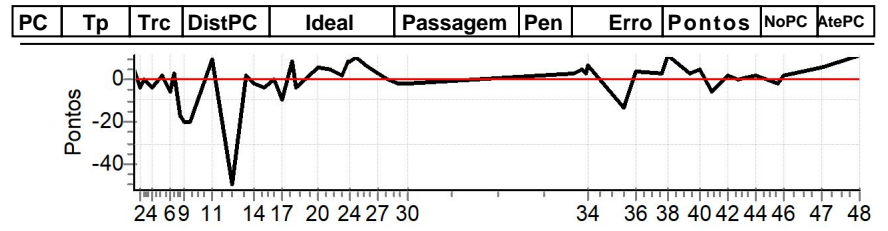

NORTE CRONOMETRAGEM com Netão (99)
98167-2222

Caminhos do Marchador 2024 - RN - Caminhos do Marchador 2024

Performance Individual

PC	Tp	Trc	DistPC	Ideal	Passagem	Pen	Erro	Pontos	NoPC	AtePC
N u m	26	26 / Luciano Pessoa								
		Cat / NL / Largada		Master / 10 / 08:18:00						
	1º									
PC	Tp	Trc	DistPC	Ideal	Passagem	Pen	Erro	Pontos	NoPC	AtePC
1	Tmp	3	543	08:22:28	08:22:32	0	4s	+4	3º	3º
2	Tmp	3	733	08:24:22	08:24:20	0	2s	-4	4º	3º
3	Tmp	3	850	08:25:32	08:25:32	0	0s	0	1º	2º
4	Tmp	3	1056	08:27:35	08:27:33	0	2s	-4	3º	2º
5	Tmp	3	1340	08:30:26	08:30:27	0	1s	+1	1º	1º
6	Tmp	3	1541	08:32:26	08:32:23	0	3s	-6	4º	1º
7	Tmp	3	1666	08:33:41	08:33:43	0	2s	+2	3º	1º
8	Tmp	3	1800	08:35:02	08:34:53	0	9s	-18	4º	1º
9	Tmp	3	1913	08:36:10	08:36:00	0	10s	-20	5º	3º
10	Tmp	3	2118	08:38:13	08:38:03	0	10s	-20	5º	3º
11	Tmp	5	2642	08:44:05	08:44:14	0	9s	+9	2º	2º
12	Tmp	5	3223	08:49:53	08:49:28	0	25s	-50	4º	3º
13	Tmp	5	3598	08:53:38	08:53:39	0	1s	+1	1º	3º
14	Tmp	5	3844	08:56:06	08:56:05	0	1s	-2	2º	3º
15	Tmp	5	4093	08:58:35	08:58:33	0	2s	-4	5º	3º
16	Tmp	5	4366	09:01:19	09:01:19	0	0s	0	2º	3º
17	Tmp	5	4625	09:03:55	09:03:50	0	5s	-10	6º	3º
18	Tmp	5	4919	09:06:51	09:06:59	0	8s	+8	3º	3º
19	Tmp	5	5021	09:07:52	09:07:50	0	2s	-4	5º	3º
20	Tmp	7	5546	09:13:51	09:13:56	0	5s	+5	3º	3º
21	Tmp	7	5868	09:17:04	09:17:08	0	4s	+4	3º	3º
22	Tmp	7	6227	09:20:40	09:20:41	0	1s	+1	1º	3º
23	Tmp	9	6433	09:21:59	09:22:07	0	8s	+8	4º	3º
24	Tmp	10	6598	09:22:52	09:23:00	0	8s	+8	5º	3º
25	Tmp	11	6878	09:24:44	09:24:54	0	10s	+10	3º	3º
26	Tmp	11	7103	09:26:59	09:27:05	0	6s	+6	4º	3º
27	Tmp	11	7489	09:30:51	09:30:53	0	2s	+2	2º	3º
28	Tmp	12	7776	09:33:22	09:33:22	0	0s	0	2º	3º
29	Tmp	13	8252	09:36:15	09:36:14	0	1s	-2	2º	3º
30	Tmp	14	8577	09:39:11	09:39:10	0	1s	-2	3º	3º
31	Tmp	17	9250	10:25:36	10:25:38	0	2s	+2	1º	3º
32	Tmp	18	9555	10:27:23	10:27:27	0	4s	+4	4º	3º
33	Tmp	19	9848	10:28:38	10:28:40	0	2s	+2	2º	3º
34	Tmp	19	10014	10:29:28	10:29:34	0	6s	+6	2º	3º
35	Tmp	21	11252	10:39:20	10:39:13	0	7s	-14	4º	3º
36	Tmp	22	11654	10:42:49	10:42:52	0	3s	+3	3º	3º
37	Tmp	22	12365	10:49:55	10:49:57	0	2s	+2	2º	3º
38	Tmp	22	12561	10:51:53	10:52:04	0	11s	+11	4º	3º
39	Tmp	22	13154	10:57:49	10:57:51	0	2s	+2	2º	2º
40	Tmp	22	13428	11:00:33	11:00:37	0	4s	+4	6º	3º
41	Tmp	22	13745	11:03:43	11:03:40	0	3s	-6	4º	3º
42	Tmp	22	14199	11:08:16	11:08:17	0	1s	+1	2º	3º
43	Tmp	22	14474	11:11:01	11:11:01	0	0s	0	1º	2º
44	Tmp	22	15000	11:16:16	11:16:17	0	1s	+1	2º	1º
45	Tmp	24	15554	11:22:21	11:22:20	0	1s	-2	4º	1º
46	Tmp	24	15735	11:24:10	11:24:11	0	1s	+1	1º	1º
47	Tmp	24	16782	11:34:38	11:34:43	0	5s	+5	3º	1º
48	Tmp	24	17843	11:45:14	11:45:25	0	11s	+11	5º	1º
Num	26	Pen	0	PCZ	4	Total PP	292	Col. Final	1º	