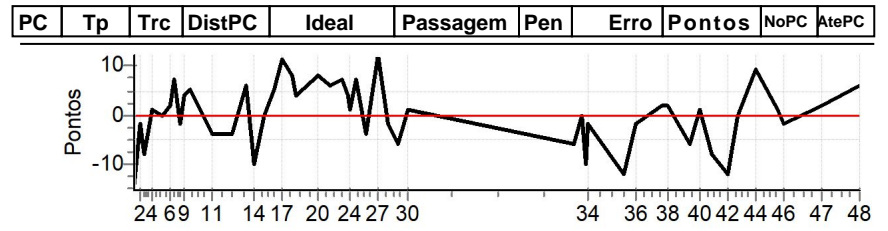

Performance Individual

PC	Tp	Trc	DistPC	Ideal	Passagem	Pen	Erro	Pontos	NoPC	AtePC
N u m	3	3 / Sergio Tavares Burle								
		Cat / NL / Largada		Adulto / 2 / 08:02:00						
1	Tmp	3	543	08:06:28	08:06:21	0	7s	-14	5°	5°
2	Tmp	3	733	08:08:22	08:08:21	0	1s	-2	2°	3°
3	Tmp	3	850	08:09:32	08:09:28	0	4s	-8	2°	3°
4	Tmp	3	1056	08:11:35	08:11:36	0	1s	+1	2°	2°
5	Tmp	3	1340	08:14:26	08:14:26	0	0s	0	1°	2°
6	Tmp	3	1541	08:16:26	08:16:28	0	2s	+2	3°	1°
7	Tmp	3	1666	08:17:41	08:17:48	0	7s	+7	3°	2°
8	Tmp	3	1800	08:19:02	08:19:01	0	1s	-2	2°	1°
9	Tmp	3	1913	08:20:10	08:20:14	0	4s	+4	3°	2°
10	Tmp	3	2118	08:22:13	08:22:18	0	5s	+5	2°	2°
11	Tmp	5	2642	08:28:05	08:28:03	0	2s	-4	2°	2°
12	Tmp	5	3223	08:33:53	08:33:51	0	2s	-4	3°	2°
13	Tmp	5	3598	08:37:38	08:37:44	0	6s	+6	4°	2°
14	Tmp	5	3844	08:40:06	08:40:01	0	5s	-10	3°	2°
15	Tmp	5	4093	08:42:35	08:42:35	0	0s	0	1°	2°
16	Tmp	5	4366	08:45:19	08:45:24	0	5s	+5	3°	2°
17	Tmp	5	4625	08:47:55	08:48:06	0	11s	+11	5°	2°
18	Tmp	5	4919	08:50:51	08:50:59	0	8s	+8	4°	2°
19	Tmp	5	5021	08:51:52	08:51:56	0	4s	+4	4°	2°
20	Tmp	7	5546	08:57:51	08:57:59	0	8s	+8	4°	2°
21	Tmp	7	5868	09:01:04	09:01:10	0	6s	+6	3°	2°
22	Tmp	7	6227	09:04:40	09:04:47	0	7s	+7	4°	2°
23	Tmp	9	6433	09:05:59	09:06:03	0	4s	+4	2°	2°
24	Tmp	10	6598	09:06:52	09:06:53	0	1s	+1	2°	2°
25	Tmp	11	6878	09:08:44	09:08:51	0	7s	+7	2°	1°
26	Tmp	11	7103	09:10:59	09:10:57	0	2s	-4	3°	1°
27	Tmp	11	7489	09:14:51	09:15:03	0	12s	+12	2°	1°
28	Tmp	12	7776	09:17:22	09:17:21	0	1s	-2	2°	1°
29	Tmp	13	8252	09:20:15	09:20:12	0	3s	-6	2°	1°
30	Tmp	14	8577	09:23:11	09:23:12	0	1s	+1	3°	1°
31	Tmp	17	9250	10:09:36	10:09:33	0	3s	-6	3°	1°
32	Tmp	18	9555	10:11:23	10:11:23	0	0s	0	1°	1°
33	Tmp	19	9848	10:12:38	10:12:33	0	5s	-10	4°	1°
34	Tmp	19	10014	10:13:28	10:13:27	0	1s	-2	2°	1°
35	Tmp	21	11252	10:23:20	10:23:14	0	6s	-12	4°	1°
36	Tmp	22	11654	10:26:49	10:26:48	0	1s	-2	2°	1°
37	Tmp	22	12365	10:33:55	10:33:57	0	2s	+2	1°	1°
38	Tmp	22	12561	10:35:53	10:35:55	0	2s	+2	2°	1°
39	Tmp	22	13154	10:41:49	10:41:46	0	3s	-6	3°	1°
40	Tmp	22	13428	10:44:33	10:44:34	0	1s	+1	2°	1°
41	Tmp	22	13745	10:47:43	10:47:39	0	4s	-8	5°	1°
42	Tmp	22	14199	10:52:16	10:52:10	0	6s	-12	4°	1°
43	Tmp	22	14474	10:55:01	10:55:01	0	0s	0	1°	1°
44	Tmp	22	15000	11:00:16	11:00:25	0	9s	+9	2°	1°
45	Tmp	24	15554	11:06:21	11:06:22	0	1s	+1	1°	1°
46	Tmp	24	15735	11:08:10	11:08:09	0	1s	-2	1°	1°
47	Tmp	24	16782	11:18:38	11:18:40	0	2s	+2	2°	1°
48	Tmp	24	17843	11:29:14	11:29:20	0	6s	+6	3°	1°
Num	3	Pen	0	PCZ	4	Total PP	238	Col. Final	1°	