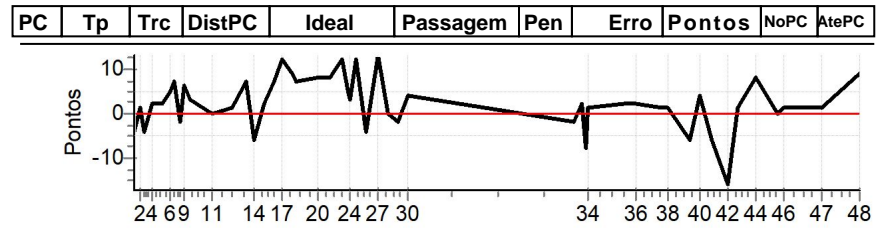

NORTE CRONOMETRAGEM com Netão (99)
98167-2222

Caminhos do Marchador 2024 - RN - Caminhos do Marchador 2024

Performance Individual

PC	Tp	Trc	DistPC	Ideal	Passagem	Pen	Erro	Pontos	NoPC	AtePC
N u m	5	5 / Luis Jose dos Santos								
		Cat / NL / Largada		Aberta / 2 / 08:02:00						
PC	Tp	Trc	DistPC	Ideal	Passagem	Pen	Erro	Pontos	NoPC	AtePC
1	Tmp	3	543	08:06:28	08:06:26	0	2s	-4	1°	1°
2	Tmp	3	733	08:08:22	08:08:23	0	1s	+1	1°	1°
3	Tmp	3	850	08:09:32	08:09:30	0	2s	-4	4°	1°
4	Tmp	3	1056	08:11:35	08:11:37	0	2s	+2	4°	2°
5	Tmp	3	1340	08:14:26	08:14:28	0	2s	+2	2°	1°
6	Tmp	3	1541	08:16:26	08:16:31	0	5s	+5	2°	1°
7	Tmp	3	1666	08:17:41	08:17:48	0	7s	+7	6°	2°
8	Tmp	3	1800	08:19:02	08:19:01	0	1s	-2	1°	1°
9	Tmp	3	1913	08:20:10	08:20:16	0	6s	+6	2°	2°
10	Tmp	3	2118	08:22:13	08:22:16	0	3s	+3	1°	1°
11	Tmp	5	2642	08:28:05	08:28:05	0	0s	0	1°	1°
12	Tmp	5	3223	08:33:53	08:33:54	0	1s	+1	1°	1°
13	Tmp	5	3598	08:37:38	08:37:45	0	7s	+7	4°	1°
14	Tmp	5	3844	08:40:06	08:40:03	0	3s	-6	4°	1°
15	Tmp	5	4093	08:42:35	08:42:37	0	2s	+2	4°	1°
16	Tmp	5	4366	08:45:19	08:45:26	0	7s	+7	4°	1°
17	Tmp	5	4625	08:47:55	08:48:07	0	12s	+12	6°	1°
18	Tmp	5	4919	08:50:51	08:51:00	0	9s	+9	4°	1°
19	Tmp	5	5021	08:51:52	08:51:59	0	7s	+7	5°	1°
20	Tmp	7	5546	08:57:51	08:57:59	0	8s	+8	6°	1°
21	Tmp	7	5868	09:01:04	09:01:12	0	8s	+8	5°	1°
22	Tmp	7	6227	09:04:40	09:04:52	0	12s	+12	6°	2°
23	Tmp	9	6433	09:05:59	09:06:04	0	5s	+5	4°	2°
24	Tmp	10	6598	09:06:52	09:06:55	0	3s	+3	3°	2°
25	Tmp	11	6878	09:08:44	09:08:56	0	12s	+12	3°	1°
26	Tmp	11	7103	09:10:59	09:10:57	0	2s	-4	2°	2°
27	Tmp	11	7489	09:14:51	09:15:04	0	13s	+13	6°	2°
28	Tmp	12	7776	09:17:22	09:17:22	0	0s	0	1°	2°
29	Tmp	13	8252	09:20:15	09:20:14	0	1s	-2	6°	2°
30	Tmp	14	8577	09:23:11	09:23:15	0	4s	+4	4°	2°
31	Tmp	17	9250	10:09:36	10:09:35	0	1s	-2	2°	2°
32	Tmp	18	9555	10:11:23	10:11:25	0	2s	+2	4°	2°
33	Tmp	19	9848	10:12:38	10:12:34	0	4s	-8	6°	2°
34	Tmp	19	10014	10:13:28	10:13:29	0	1s	+1	3°	2°
35	Tmp	21	11252	10:23:20	10:23:22	0	2s	+2	2°	2°
36	Tmp	22	11654	10:26:49	10:26:51	0	2s	+2	4°	2°
37	Tmp	22	12365	10:33:55	10:33:56	0	1s	+1	1°	2°
38	Tmp	22	12561	10:35:53	10:35:54	0	1s	+1	1°	1°
39	Tmp	22	13154	10:41:49	10:41:46	0	3s	-6	4°	1°
40	Tmp	22	13428	10:44:33	10:44:37	0	4s	+4	5°	1°
41	Tmp	22	13745	10:47:43	10:47:40	0	3s	-6	5°	1°
42	Tmp	22	14199	10:52:16	10:52:08	0	8s	-16	6°	1°
43	Tmp	22	14474	10:55:01	10:55:02	0	1s	+1	1°	1°
44	Tmp	22	15000	11:00:16	11:00:24	0	8s	+8	7°	1°
45	Tmp	24	15554	11:06:21	11:06:21	0	0s	0	4°	1°
46	Tmp	24	15735	11:08:10	11:08:11	0	1s	+1	4°	1°
47	Tmp	24	16782	11:18:38	11:18:39	0	1s	+1	2°	1°
48	Tmp	24	17843	11:29:14	11:29:23	0	9s	+9	4°	1°
Num	5	Pen	0	PCZ	3	Total PP	229	Col. Final	1°	