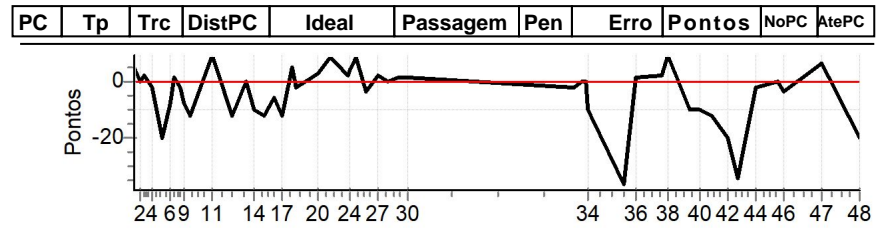

Caminhos do Marchador 2024 - RN - Caminhos do Marchador 2024

Performance Individual

PC	Tp	Trc	DistPC	Ideal	Passagem	Pen	Erro	Pontos	NoPC	AtePC
N u m	1	1 / Maria Dita								
	2º	Cat / NL / Largada Feminino / 1 / 08:00:00								
PC	Tp	Trc	DistPC	Ideal	Passagem	Pen	Erro	Pontos	NoPC	AtePC
1	Tmp	3	543	08:04:28	08:04:33	0	5s	+5	2º	2º
2	Tmp	3	733	08:06:22	08:06:22	0	0s	0	3º	2º
3	Tmp	3	850	08:07:32	08:07:34	0	2s	+2	1º	1º
4	Tmp	3	1056	08:09:35	08:09:34	0	1s	-2	1º	1º
5	Tmp	3	1340	08:12:26	08:12:16	0	10s	-20	4º	3º
6	Tmp	3	1541	08:14:26	08:14:22	0	4s	-8	3º	3º
7	Tmp	3	1666	08:15:41	08:15:42	0	1s	+1	2º	2º
8	Tmp	3	1800	08:17:02	08:17:01	0	1s	-2	3º	3º
9	Tmp	3	1913	08:18:10	08:18:06	0	4s	-8	3º	3º
10	Tmp	3	2118	08:20:13	08:20:07	0	6s	-12	3º	3º
11	Tmp	5	2642	08:26:05	08:26:14	0	9s	+9	3º	3º
12	Tmp	5	3223	08:31:53	08:31:47	0	6s	-12	4º	3º
13	Tmp	5	3598	08:35:38	08:35:38	0	0s	0	2º	3º
14	Tmp	5	3844	08:38:06	08:38:01	0	5s	-10	3º	3º
15	Tmp	5	4093	08:40:35	08:40:29	0	6s	-12	5º	3º
16	Tmp	5	4366	08:43:19	08:43:16	0	3s	-6	3º	3º
17	Tmp	5	4625	08:45:55	08:45:49	0	6s	-12	5º	3º
18	Tmp	5	4919	08:48:51	08:48:56	0	5s	+5	3º	3º
19	Tmp	5	5021	08:49:52	08:49:51	0	1s	-2	1º	3º
20	Tmp	7	5546	08:55:51	08:55:54	0	3s	+3	2º	2º
21	Tmp	7	5868	08:59:04	08:59:12	0	8s	+8	4º	2º
22	Tmp	7	6227	09:02:40	09:02:44	0	4s	+4	3º	2º
23	Tmp	9	6433	09:03:59	09:04:01	0	2s	+2	2º	2º
24	Tmp	10	6598	09:04:52	09:04:56	0	4s	+4	5º	2º
25	Tmp	11	6878	09:06:44	09:06:52	0	8s	+8	2º	2º
26	Tmp	11	7103	09:08:59	09:08:57	0	2s	-4	2º	2º
27	Tmp	11	7489	09:12:51	09:12:53	0	2s	+2	2º	2º
28	Tmp	12	7776	09:15:22	09:15:22	0	0s	0	2º	2º
29	Tmp	13	8252	09:18:15	09:18:16	0	1s	+1	2º	2º
30	Tmp	14	8577	09:21:11	09:21:12	0	1s	+1	1º	2º
31	Tmp	17	9250	10:07:36	10:07:35	0	1s	-2	3º	2º
32	Tmp	18	9555	10:09:23	10:09:23	0	0s	0	2º	2º
33	Tmp	19	9848	10:10:38	10:10:38	0	0s	0	1º	2º
34	Tmp	19	10014	10:11:28	10:11:23	0	5s	-10	4º	2º
35	Tmp	21	11252	10:21:20	10:21:02	0	18s	-36	5º	2º
36	Tmp	22	11654	10:24:49	10:24:50	0	1s	+1	3º	2º
37	Tmp	22	12365	10:31:55	10:31:57	0	2s	+2	2º	2º
38	Tmp	22	12561	10:33:53	10:34:02	0	9s	+9	4º	2º
39	Tmp	22	13154	10:39:49	10:39:44	0	5s	-10	4º	2º
40	Tmp	22	13428	10:42:33	10:42:28	0	5s	-10	4º	2º
41	Tmp	22	13745	10:45:43	10:45:37	0	6s	-12	5º	2º
42	Tmp	22	14199	10:50:16	10:50:06	0	10s	-20	5º	2º
43	Tmp	22	14474	10:53:01	10:52:44	0	17s	-34	5º	2º
44	Tmp	22	15000	10:58:16	10:58:15	0	1s	-2	1º	2º
45	Tmp	24	15554	11:04:21	11:04:21	0	0s	0	1º	2º
46	Tmp	24	15735	11:06:10	11:06:08	0	2s	-4	3º	2º
47	Tmp	24	16782	11:16:38	11:16:44	0	6s	+6	3º	2º
48	Tmp	24	17843	11:27:14	11:27:04	0	10s	-20	5º	2º
Num	1	Pen	0	PCZ	6	Total PP	343	Col. Final	2º	