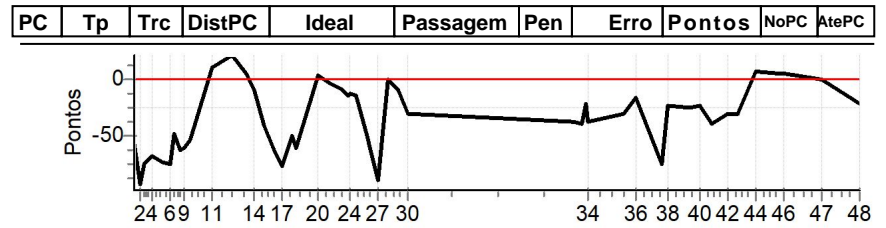

Num 17 Pen 0 PCZ 1 Total PP 1723 Col. Final 3º

NORTE CRONOMETRAGEM com Netão (99)
98167-2222