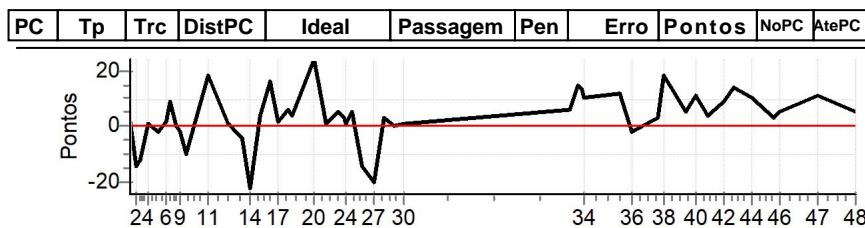

Num 22 Pen 0 PCZ 2 Total PP 364 Col. Final 4º

NORTE CRONOMETRAGEM com Netão (99)
98167-2222