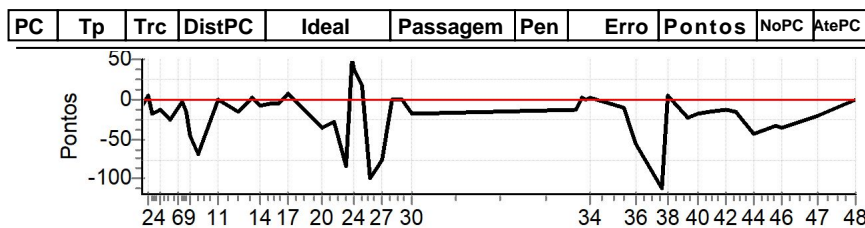

Num 24 Pen 0 PCZ 2 Total PP 1132 Col. Final 5º

NORTE CRONOMETRAGEM com Netão (99)
98167-2222