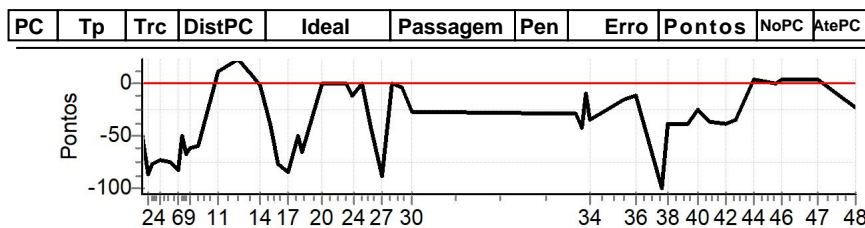

NORTE CRONOMETRAGEM com Netão (99)
98167-2222

Caminhos do Marchador 2024 - RN - Caminhos do Marchador 2024

Performance Individual

PC	Tp	Trc	DistPC	Ideal	Passagem	Pen	Erro	Pontos	NoPC	AtePC
N u m	20	20 / Daniel Miranda								
		Cat / NL / Largada Iniciante / 7 / 08:12:00								
		9º								
PC	Tp	Trc	DistPC	Ideal	Passagem	Pen	Erro	Pontos	NoPC	AtePC
1	Tmp	3	543	08:16:28	08:16:03	0	25s	-50	8º	8º
2	Tmp	3	733	08:18:22	08:17:39	0	43s	-86	8º	8º
3	Tmp	3	850	08:19:32	08:18:54	0	38s	-76	8º	8º
4	Tmp	3	1056	08:21:35	08:20:59	0	36s	-72	9º	8º
5	Tmp	3	1340	08:24:26	08:23:49	0	37s	-74	8º	8º
6	Tmp	3	1541	08:26:26	08:25:45	0	41s	-82	9º	8º
7	Tmp	3	1666	08:27:41	08:27:16	0	25s	-50	9º	9º
8	Tmp	3	1800	08:29:02	08:28:28	0	34s	-68	8º	9º
9	Tmp	3	1913	08:30:10	08:29:39	0	31s	-62	8º	9º
10	Tmp	3	2118	08:32:13	08:31:43	0	30s	-60	6º	9º
11	Tmp	5	2642	08:38:05	08:38:17	0	12s	+12	8º	9º
12	Tmp	5	3223	08:43:53	08:44:17	0	24s	+24	10º	9º
13	Tmp	5	3598	08:47:38	08:47:46	0	8s	+8	6º	9º
14	Tmp	5	3844	08:50:06	08:50:05	0	1s	-2	1º	9º
15	Tmp	5	4093	08:52:35	08:52:16	0	19s	-38	9º	9º
16	Tmp	5	4366	08:55:19	08:54:41	0	38s	-76	10º	9º
17	Tmp	5	4625	08:57:55	08:57:13	0	42s	-84	10º	9º
18	Tmp	5	4919	09:00:51	09:00:26	0	25s	-50	9º	9º
19	Tmp	5	5021	09:01:52	09:01:19	0	33s	-66	10º	9º
20	Tmp	7	5546	09:07:51	09:07:51	0	0s	0	1º	9º
21	Tmp	7	5868	09:11:04	09:11:04	0	0s	0	1º	9º
22	Tmp	7	6227	09:14:40	09:14:40	0	0s	0	1º	9º
23	Tmp	9	6433	09:15:59	09:15:54	0	5s	-10	6º	9º
24	Tmp	10	6598	09:16:52	09:16:48	0	4s	-8	6º	9º
25	Tmp	11	6878	09:18:44	09:18:44	0	0s	0	1º	9º
26	Tmp	11	7103	09:20:59	09:20:40	0	19s	-38	5º	8º
27	Tmp	11	7489	09:24:51	09:24:07	0	44s	-88	10º	9º
28	Tmp	12	7776	09:27:22	09:27:23	0	1s	+1	5º	9º
29	Tmp	13	8252	09:30:15	09:30:13	0	2s	-4	4º	8º
30	Tmp	14	8577	09:33:11	09:32:58	0	13s	-26	7º	8º
31	Tmp	17	9250	10:19:36	10:19:22	0	14s	-28	8º	8º
32	Tmp	18	9555	10:21:23	10:21:02	0	21s	-42	10º	8º
33	Tmp	19	9848	10:22:38	10:22:34	0	4s	-8	5º	8º
34	Tmp	19	10014	10:23:28	10:23:11	0	17s	-34	9º	8º
35	Tmp	21	11252	10:33:20	10:33:13	0	7s	-14	3º	8º
36	Tmp	22	11654	10:36:49	10:36:44	0	5s	-10	5º	8º
37	Tmp	22	12365	10:43:55	10:43:05	0	50s	-100	6º	8º
38	Tmp	22	12561	10:45:53	10:45:34	0	19s	-38	10º	9º
39	Tmp	22	13154	10:51:49	10:51:30	0	19s	-38	8º	9º
40	Tmp	22	13428	10:54:33	10:54:21	0	12s	-24	9º	9º
41	Tmp	22	13745	10:57:43	10:57:25	0	18s	-36	9º	9º
42	Tmp	22	14199	11:02:16	11:01:57	0	19s	-38	9º	9º
43	Tmp	22	14474	11:05:01	11:04:44	0	17s	-34	9º	9º
44	Tmp	22	15000	11:10:16	11:10:21	0	5s	+5	2º	9º
45	Tmp	24	15554	11:16:21	11:16:21	0	0s	0	1º	9º
46	Tmp	24	15735	11:18:10	11:18:14	0	4s	+4	2º	9º
47	Tmp	24	16782	11:28:38	11:28:43	0	5s	+5	6º	9º
48	Tmp	24	17843	11:39:14	11:39:03	0	11s	-22	5º	9º