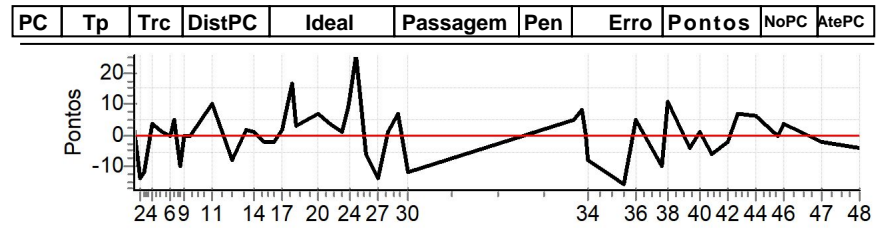

NORTE CRONOMETRAGEM com Netão (99)
98167-2222

Num 12 Pen 0 PCZ 2 Total PP 1095 Col. Final 5º

Caminhos do Marchador 2024 - RN - Caminhos do Marchador 2024

Performance Individual

PC	Tp	Trc	DistPC	Ideal	Passagem	Pen	Erro	Pontos	NoPC	AtePC
N u m	14	14 / Luis Borges Junior								
		Cat / NL / Largada		Master / 6 / 08:10:00						
		3º								
PC	Tp	Trc	DistPC	Ideal	Passagem	Pen	Erro	Pontos	NoPC	AtePC
1	Tmp	3	543	08:14:28	08:14:30	0	2s	+2	1º	1º
2	Tmp	3	733	08:16:22	08:16:15	0	7s	-14	5º	5º
3	Tmp	3	850	08:17:32	08:17:26	0	6s	-12	5º	5º
4	Tmp	3	1056	08:19:35	08:19:39	0	4s	+4	4º	5º
5	Tmp	3	1340	08:22:26	08:22:27	0	1s	+1	2º	4º
6	Tmp	3	1541	08:24:26	08:24:26	0	0s	0	1º	3º
7	Tmp	3	1666	08:25:41	08:25:46	0	5s	+5	4º	3º
8	Tmp	3	1800	08:27:02	08:26:57	0	5s	-10	2º	2º
9	Tmp	3	1913	08:28:10	08:28:10	0	0s	0	1º	1º
10	Tmp	3	2118	08:30:13	08:30:13	0	0s	0	2º	1º
11	Tmp	5	2642	08:36:05	08:36:15	0	10s	+10	3º	1º
12	Tmp	5	3223	08:41:53	08:41:49	0	4s	-8	1º	1º
13	Tmp	5	3598	08:45:38	08:45:40	0	2s	+2	4º	1º
14	Tmp	5	3844	08:48:06	08:48:07	0	1s	+1	1º	1º
15	Tmp	5	4093	08:50:35	08:50:34	0	1s	-2	3º	1º
16	Tmp	5	4366	08:53:19	08:53:18	0	1s	-2	3º	1º
17	Tmp	5	4625	08:55:55	08:55:57	0	2s	+2	3º	1º
18	Tmp	5	4919	08:58:51	08:59:08	0	17s	+17	6º	1º
19	Tmp	5	5021	08:59:52	08:59:55	0	3s	+3	4º	1º
20	Tmp	7	5546	09:05:51	09:05:58	0	7s	+7	4º	1º
21	Tmp	7	5868	09:09:04	09:09:08	0	4s	+4	4º	1º
22	Tmp	7	6227	09:12:40	09:12:41	0	1s	+1	2º	1º
23	Tmp	9	6433	09:13:59	09:14:08	0	9s	+9	5º	1º
24	Tmp	10	6598	09:14:52	09:15:05	0	13s	+13	6º	1º
25	Tmp	11	6878	09:16:44	09:17:10	0	26s	+26	6º	1º
26	Tmp	11	7103	09:18:59	09:18:56	0	3s	-6	5º	1º
27	Tmp	11	7489	09:22:51	09:22:44	0	7s	-14	5º	2º
28	Tmp	12	7776	09:25:22	09:25:23	0	1s	+1	3º	1º
29	Tmp	13	8252	09:28:15	09:28:22	0	7s	+7	4º	1º
30	Tmp	14	8577	09:31:11	09:31:05	0	6s	-12	5º	2º
31	Tmp	17	9250	10:17:36	10:17:41	0	5s	+5	4º	2º
32	Tmp	18	9555	10:19:23	10:19:31	0	8s	+8	5º	2º
33	Tmp	19	9848	10:20:38	10:20:38	0	0s	0	1º	2º
34	Tmp	19	10014	10:21:28	10:21:24	0	4s	-8	4º	2º
35	Tmp	21	11252	10:31:20	10:31:12	0	8s	-16	5º	2º
36	Tmp	22	11654	10:34:49	10:34:54	0	5s	+5	5º	2º
37	Tmp	22	12365	10:41:55	10:41:50	0	5s	-10	5º	2º
38	Tmp	22	12561	10:43:53	10:44:04	0	11s	+11	5º	2º
39	Tmp	22	13154	10:49:49	10:49:47	0	2s	-4	4º	3º
40	Tmp	22	13428	10:52:33	10:52:34	0	1s	+1	2º	2º
41	Tmp	22	13745	10:55:43	10:55:40	0	3s	-6	5º	2º
42	Tmp	22	14199	11:00:16	11:00:15	0	1s	-2	3º	2º
43	Tmp	22	14474	11:03:01	11:03:08	0	7s	+7	6º	3º
44	Tmp	22	15000	11:08:16	11:08:22	0	6s	+6	6º	3º
45	Tmp	24	15554	11:14:21	11:14:21	0	0s	0	2º	3º
46	Tmp	24	15735	11:16:10	11:16:14	0	4s	+4	4º	3º
47	Tmp	24	16782	11:26:38	11:26:37	0	1s	-2	2º	3º
48	Tmp	24	17843	11:37:14	11:37:12	0	2s	-4	1º	3º
Num	14	Pen	0	PCZ	5	Total PP	294	Col. Final	3º	