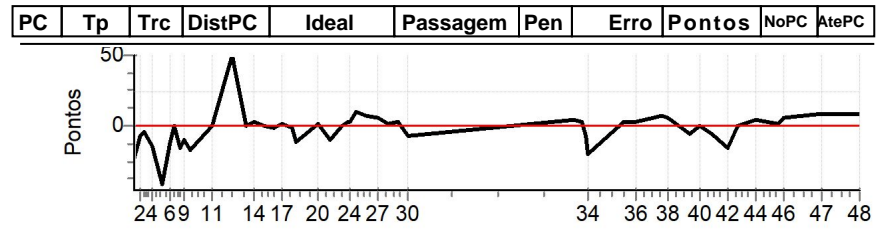

NORTE CRONOMETRAGEM com Netão (99)
98167-2222

Caminhos do Marchador 2024 - RN - Caminhos do Marchador 2024

Performance Individual

PC	Tp	Trc	DistPC	Ideal	Passagem	Pen	Erro	Pontos	NoPC	AtePC
N u m	7	7 / Maria Amelia Capelao								
	3º	Cat / NL / Largada		Feminino / 3 / 08:04:00						
PC	Tp	Trc	DistPC	Ideal	Passagem	Pen	Erro	Pontos	NoPC	AtePC
1	Tmp	3	543	08:08:28	08:08:16	0	12s	-24	5º	5º
2	Tmp	3	733	08:10:22	08:10:18	0	4s	-8	4º	5º
3	Tmp	3	850	08:11:32	08:11:30	0	2s	-4	2º	4º
4	Tmp	3	1056	08:13:35	08:13:28	0	7s	-14	5º	5º
5	Tmp	3	1340	08:16:26	08:16:05	0	21s	-42	5º	5º
6	Tmp	3	1541	08:18:26	08:18:20	0	6s	-12	4º	5º
7	Tmp	3	1666	08:19:41	08:19:41	0	0s	0	1º	5º
8	Tmp	3	1800	08:21:02	08:20:54	0	8s	-16	4º	5º
9	Tmp	3	1913	08:22:10	08:22:05	0	5s	-10	4º	4º
10	Tmp	3	2118	08:24:13	08:24:04	0	9s	-18	4º	4º
11	Tmp	5	2642	08:30:05	08:30:05	0	0s	0	1º	4º
12	Tmp	5	3223	08:35:53	08:36:43	0	50s	+50	5º	5º
13	Tmp	5	3598	08:39:38	08:39:38	0	0s	0	1º	4º
14	Tmp	5	3844	08:42:06	08:42:09	0	3s	+3	1º	4º
15	Tmp	5	4093	08:44:35	08:44:35	0	0s	0	1º	4º
16	Tmp	5	4366	08:47:19	08:47:18	0	1s	-2	1º	4º
17	Tmp	5	4625	08:49:55	08:49:56	0	1s	+1	1º	4º
18	Tmp	5	4919	08:52:51	08:52:50	0	1s	-2	2º	4º
19	Tmp	5	5021	08:53:52	08:53:46	0	6s	-12	5º	4º
20	Tmp	7	5546	08:59:51	08:59:52	0	1s	+1	1º	4º
21	Tmp	7	5868	09:03:04	09:02:59	0	5s	-10	5º	4º
22	Tmp	7	6227	09:06:40	09:06:40	0	0s	0	1º	4º
23	Tmp	9	6433	09:07:59	09:08:01	0	2s	+2	1º	4º
24	Tmp	10	6598	09:08:52	09:08:54	0	2s	+2	2º	4º
25	Tmp	11	6878	09:10:44	09:10:54	0	10s	+10	4º	4º
26	Tmp	11	7103	09:12:59	09:13:06	0	7s	+7	4º	4º
27	Tmp	11	7489	09:16:51	09:16:56	0	5s	+5	3º	4º
28	Tmp	12	7776	09:19:22	09:19:23	0	1s	+1	3º	4º
29	Tmp	13	8252	09:22:15	09:22:18	0	3s	+3	4º	4º
30	Tmp	14	8577	09:25:11	09:25:07	0	4s	-8	5º	4º
31	Tmp	17	9250	10:11:36	10:11:40	0	4s	+4	4º	4º
32	Tmp	18	9555	10:13:23	10:13:25	0	2s	+2	4º	4º
33	Tmp	19	9848	10:14:38	10:14:34	0	4s	-8	4º	4º
34	Tmp	19	10014	10:15:28	10:15:18	0	10s	-20	5º	4º
35	Tmp	21	11252	10:25:20	10:25:23	0	3s	+3	2º	4º
36	Tmp	22	11654	10:28:49	10:28:52	0	3s	+3	5º	4º
37	Tmp	22	12365	10:35:55	10:36:02	0	7s	+7	4º	4º
38	Tmp	22	12561	10:37:53	10:37:58	0	5s	+5	2º	4º
39	Tmp	22	13154	10:43:49	10:43:46	0	3s	-6	2º	4º
40	Tmp	22	13428	10:46:33	10:46:33	0	0s	0	2º	4º
41	Tmp	22	13745	10:49:43	10:49:40	0	3s	-6	3º	4º
42	Tmp	22	14199	10:54:16	10:54:08	0	8s	-16	4º	4º
43	Tmp	22	14474	10:57:01	10:57:01	0	0s	0	2º	3º
44	Tmp	22	15000	11:02:16	11:02:20	0	4s	+4	2º	3º
45	Tmp	24	15554	11:08:21	11:08:22	0	1s	+1	2º	3º
46	Tmp	24	15735	11:10:10	11:10:15	0	5s	+5	4º	3º
47	Tmp	24	16782	11:20:38	11:20:46	0	8s	+8	4º	3º
48	Tmp	24	17843	11:31:14	11:31:23	0	9s	+9	4º	3º
Num	7	Pen	0	PCZ	7	Total PP	374	Col. Final	3º	