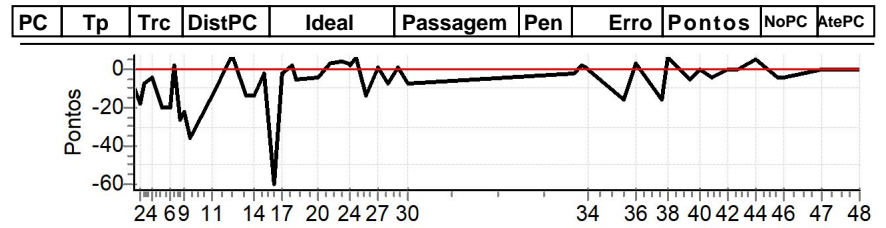

NORTE CRONOMETRAGEM com Netão (99)
98167-2222

Caminhos do Marchador 2024 - RN - Caminhos do Marchador 2024

Performance Individual

PC	Tp	Trc	DistPC	Ideal	Passagem	Pen	Erro	Pontos	NoPC	AtePC
N u m	9	9 / Ana Carla Melo								
		Cat / NL / Largada		Feminino / 4 / 08:06:00						
		5º								
PC	Tp	Trc	DistPC	Ideal	Passagem	Pen	Erro	Pontos	NoPC	AtePC
1	Tmp	3	543	08:10:28	08:10:23	0	5s	-10	4º	4º
2	Tmp	3	733	08:12:22	08:12:13	0	9s	-18	5º	4º
3	Tmp	3	850	08:13:32	08:13:28	0	4s	-8	5º	5º
4	Tmp	3	1056	08:15:35	08:15:33	0	2s	-4	3º	4º
5	Tmp	3	1340	08:18:26	08:18:16	0	10s	-20	3º	4º
6	Tmp	3	1541	08:20:26	08:20:16	0	10s	-20	5º	4º
7	Tmp	3	1666	08:21:41	08:21:43	0	2s	+2	3º	4º
8	Tmp	3	1800	08:23:02	08:22:49	0	13s	-26	5º	4º
9	Tmp	3	1913	08:24:10	08:23:59	0	11s	-22	5º	5º
10	Tmp	3	2118	08:26:13	08:25:55	0	18s	-36	5º	5º
11	Tmp	5	2642	08:32:05	08:31:58	0	7s	-14	4º	5º
12	Tmp	5	3223	08:37:53	08:38:00	0	7s	+7	3º	4º
13	Tmp	5	3598	08:41:38	08:41:31	0	7s	-14	5º	5º
14	Tmp	5	3844	08:44:06	08:43:59	0	7s	-14	4º	5º
15	Tmp	5	4093	08:46:35	08:46:34	0	1s	-2	3º	5º
16	Tmp	5	4366	08:49:19	08:48:49	0	30s	-60	5º	5º
17	Tmp	5	4625	08:51:55	08:51:54	0	1s	-2	2º	5º
18	Tmp	5	4919	08:54:51	08:54:53	0	2s	+2	1º	5º
19	Tmp	5	5021	08:55:52	08:55:49	0	3s	-6	2º	5º
20	Tmp	7	5546	09:01:51	09:01:49	0	2s	-4	3º	5º
21	Tmp	7	5868	09:05:04	09:05:07	0	3s	+3	1º	5º
22	Tmp	7	6227	09:08:40	09:08:44	0	4s	+4	2º	5º
23	Tmp	9	6433	09:09:59	09:10:02	0	3s	+3	3º	5º
24	Tmp	10	6598	09:10:52	09:10:54	0	2s	+2	1º	5º
25	Tmp	11	6878	09:12:44	09:12:50	0	6s	+6	1º	5º
26	Tmp	11	7103	09:14:59	09:14:52	0	7s	-14	5º	5º
27	Tmp	11	7489	09:18:51	09:18:52	0	1s	+1	1º	5º
28	Tmp	12	7776	09:21:22	09:21:18	0	4s	-8	5º	5º
29	Tmp	13	8252	09:24:15	09:24:16	0	1s	+1	1º	5º
30	Tmp	14	8577	09:27:11	09:27:07	0	4s	-8	4º	5º
31	Tmp	17	9250	10:13:36	10:13:35	0	1s	-2	2º	5º
32	Tmp	18	9555	10:15:23	10:15:25	0	2s	+2	3º	5º
33	Tmp	19	9848	10:16:38	10:16:39	0	1s	+1	2º	5º
34	Tmp	19	10014	10:17:28	10:17:28	0	0s	0	1º	5º
35	Tmp	21	11252	10:27:20	10:27:12	0	8s	-16	4º	5º
36	Tmp	22	11654	10:30:49	10:30:52	0	3s	+3	4º	5º
37	Tmp	22	12365	10:37:55	10:37:47	0	8s	-16	5º	5º
38	Tmp	22	12561	10:39:53	10:39:59	0	6s	+6	3º	5º
39	Tmp	22	13154	10:45:49	10:45:46	0	3s	-6	1º	5º
40	Tmp	22	13428	10:48:33	10:48:33	0	0s	0	1º	5º
41	Tmp	22	13745	10:51:43	10:51:41	0	2s	-4	1º	5º
42	Tmp	22	14199	10:56:16	10:56:16	0	0s	0	1º	5º
43	Tmp	22	14474	10:59:01	10:59:01	0	0s	0	1º	5º
44	Tmp	22	15000	11:04:16	11:04:21	0	5s	+5	3º	5º
45	Tmp	24	15554	11:10:21	11:10:19	0	2s	-4	5º	5º
46	Tmp	24	15735	11:12:10	11:12:08	0	2s	-4	2º	5º
47	Tmp	24	16782	11:22:38	11:22:38	0	0s	0	1º	5º
48	Tmp	24	17843	11:33:14	11:33:14	0	0s	0	1º	5º
Num	9	Pen	0	PCZ	6	Total PP	410	Col. Final	5º	