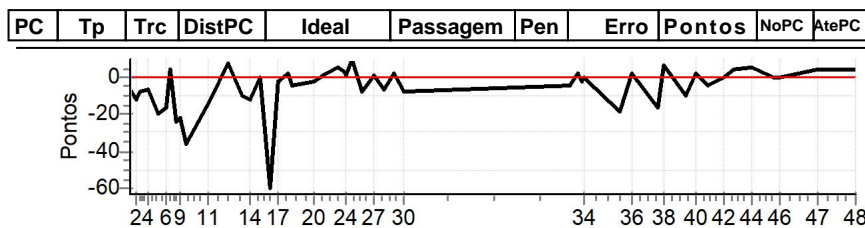

NORTE CRONOMETRAGEM com Netão (99)
98167-2222

Caminhos do Marchador 2024 - RN - Caminhos do Marchador 2024

Performance Individual

PC	Tp	Trc	DistPC	Ideal	Passagem	Pen	Erro	Pontos	NoPC	AtePC
N u m	8	8 / Jose Luis Leiros								
		Cat / NL / Largada		Aberta / 4 / 08:06:00						
		5º								
PC	Tp	Trc	DistPC	Ideal	Passagem	Pen	Erro	Pontos	NoPC	AtePC
1	Tmp	3	543	08:10:28	08:10:25	0	3s	-6	3º	3º
2	Tmp	3	733	08:12:22	08:12:16	0	6s	-12	5º	5º
3	Tmp	3	850	08:13:32	08:13:28	0	4s	-8	5º	5º
4	Tmp	3	1056	08:15:35	08:15:32	0	3s	-6	6º	5º
5	Tmp	3	1340	08:18:26	08:18:16	0	10s	-20	5º	5º
6	Tmp	3	1541	08:20:26	08:20:18	0	8s	-16	5º	5º
7	Tmp	3	1666	08:21:41	08:21:45	0	4s	+4	5º	5º
8	Tmp	3	1800	08:23:02	08:22:50	0	12s	-24	5º	5º
9	Tmp	3	1913	08:24:10	08:23:59	0	11s	-22	5º	5º
10	Tmp	3	2118	08:26:13	08:25:55	0	18s	-36	7º	5º
11	Tmp	5	2642	08:32:05	08:31:58	0	7s	-14	5º	5º
12	Tmp	5	3223	08:37:53	08:38:01	0	8s	+8	3º	5º
13	Tmp	5	3598	08:41:38	08:41:33	0	5s	-10	6º	5º
14	Tmp	5	3844	08:44:06	08:44:00	0	6s	-12	5º	5º
15	Tmp	5	4093	08:46:35	08:46:35	0	0s	0	2º	5º
16	Tmp	5	4366	08:49:19	08:48:49	0	30s	-60	5º	5º
17	Tmp	5	4625	08:51:55	08:51:54	0	1s	-2	1º	5º
18	Tmp	5	4919	08:54:51	08:54:53	0	2s	+2	1º	5º
19	Tmp	5	5021	08:55:52	08:55:50	0	2s	-4	4º	5º
20	Tmp	7	5546	09:01:51	09:01:50	0	1s	-2	1º	5º
21	Tmp	7	5868	09:05:04	09:05:06	0	2s	+2	1º	5º
22	Tmp	7	6227	09:08:40	09:08:46	0	6s	+6	4º	5º
23	Tmp	9	6433	09:09:59	09:10:02	0	3s	+3	2º	5º
24	Tmp	10	6598	09:10:52	09:10:53	0	1s	+1	1º	5º
25	Tmp	11	6878	09:12:44	09:12:54	0	10s	+10	2º	5º
26	Tmp	11	7103	09:14:59	09:14:55	0	4s	-8	4º	5º
27	Tmp	11	7489	09:18:51	09:18:52	0	1s	+1	2º	5º
28	Tmp	12	7776	09:21:22	09:21:19	0	3s	-6	5º	5º
29	Tmp	13	8252	09:24:15	09:24:17	0	2s	+2	5º	5º
30	Tmp	14	8577	09:27:11	09:27:07	0	4s	-8	5º	5º
31	Tmp	17	9250	10:13:36	10:13:34	0	2s	-4	5º	5º
32	Tmp	18	9555	10:15:23	10:15:25	0	2s	+2	2º	5º
33	Tmp	19	9848	10:16:38	10:16:37	0	1s	-2	3º	5º
34	Tmp	19	10014	10:17:28	10:17:28	0	0s	0	1º	5º
35	Tmp	21	11252	10:27:20	10:27:11	0	9s	-18	4º	5º
36	Tmp	22	11654	10:30:49	10:30:51	0	2s	+2	2º	5º
37	Tmp	22	12365	10:37:55	10:37:47	0	8s	-16	6º	5º
38	Tmp	22	12561	10:39:53	10:40:00	0	7s	+7	2º	5º
39	Tmp	22	13154	10:45:49	10:45:44	0	5s	-10	6º	5º
40	Tmp	22	13428	10:48:33	10:48:35	0	2s	+2	1º	5º
41	Tmp	22	13745	10:51:43	10:51:41	0	2s	-4	2º	5º
42	Tmp	22	14199	10:56:16	10:56:16	0	0s	0	2º	5º
43	Tmp	22	14474	10:59:01	10:59:05	0	4s	+4	6º	5º
44	Tmp	22	15000	11:04:16	11:04:22	0	6s	+6	6º	5º
45	Tmp	24	15554	11:10:21	11:10:21	0	0s	0	3º	5º
46	Tmp	24	15735	11:12:10	11:12:10	0	0s	0	2º	5º
47	Tmp	24	16782	11:22:38	11:22:43	0	5s	+5	3º	5º
48	Tmp	24	17843	11:33:14	11:33:19	0	5s	+5	3º	5º
Num	8	Pen	0	PCZ	5	Total PP	402	Col. Final	5º	