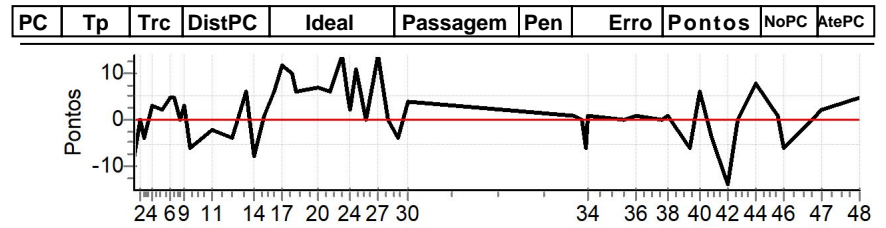

NORTE CRONOMETRAGEM com Netão (99)
98167-2222

Caminhos do Marchador 2024 - RN - Caminhos do Marchador 2024

Performance Individual

PC	Tp	Trc	DistPC	Ideal	Passagem	Pen	Erro	Pontos	NoPC	AtePC
N u m	4	4 / Vanessa Resende								
		Cat / NL / Largada		Feminino / 2 / 08:02:00						
PC	Tp	Trc	DistPC	Ideal	Passagem	Pen	Erro	Pontos	NoPC	AtePC
1	Tmp	3	543	08:06:28	08:06:24	0	4s	-8	3°	3°
2	Tmp	3	733	08:08:22	08:08:22	0	0s	0	2°	3°
3	Tmp	3	850	08:09:32	08:09:30	0	2s	-4	3°	3°
4	Tmp	3	1056	08:11:35	08:11:38	0	3s	+3	2°	2°
5	Tmp	3	1340	08:14:26	08:14:28	0	2s	+2	2°	1°
6	Tmp	3	1541	08:16:26	08:16:31	0	5s	+5	1°	1°
7	Tmp	3	1666	08:17:41	08:17:46	0	5s	+5	4°	1°
8	Tmp	3	1800	08:19:02	08:19:02	0	0s	0	1°	1°
9	Tmp	3	1913	08:20:10	08:20:13	0	3s	+3	2°	1°
10	Tmp	3	2118	08:22:13	08:22:10	0	3s	-6	2°	1°
11	Tmp	5	2642	08:28:05	08:28:04	0	1s	-2	2°	1°
12	Tmp	5	3223	08:33:53	08:33:51	0	2s	-4	2°	1°
13	Tmp	5	3598	08:37:38	08:37:44	0	6s	+6	4°	1°
14	Tmp	5	3844	08:40:06	08:40:02	0	4s	-8	2°	1°
15	Tmp	5	4093	08:42:35	08:42:36	0	1s	+1	2°	1°
16	Tmp	5	4366	08:45:19	08:45:25	0	6s	+6	2°	1°
17	Tmp	5	4625	08:47:55	08:48:07	0	12s	+12	4°	1°
18	Tmp	5	4919	08:50:51	08:51:01	0	10s	+10	5°	1°
19	Tmp	5	5021	08:51:52	08:51:58	0	6s	+6	3°	1°
20	Tmp	7	5546	08:57:51	08:57:58	0	7s	+7	4°	1°
21	Tmp	7	5868	09:01:04	09:01:10	0	6s	+6	3°	1°
22	Tmp	7	6227	09:04:40	09:04:54	0	14s	+14	5°	1°
23	Tmp	9	6433	09:05:59	09:06:04	0	5s	+5	4°	1°
24	Tmp	10	6598	09:06:52	09:06:54	0	2s	+2	3°	1°
25	Tmp	11	6878	09:08:44	09:08:55	0	11s	+11	5°	1°
26	Tmp	11	7103	09:10:59	09:10:59	0	0s	0	1°	1°
27	Tmp	11	7489	09:14:51	09:15:05	0	14s	+14	4°	1°
28	Tmp	12	7776	09:17:22	09:17:22	0	0s	0	1°	1°
29	Tmp	13	8252	09:20:15	09:20:13	0	2s	-4	5°	1°
30	Tmp	14	8577	09:23:11	09:23:15	0	4s	+4	2°	1°
31	Tmp	17	9250	10:09:36	10:09:37	0	1s	+1	1°	1°
32	Tmp	18	9555	10:11:23	10:11:23	0	0s	0	1°	1°
33	Tmp	19	9848	10:12:38	10:12:35	0	3s	-6	3°	1°
34	Tmp	19	10014	10:13:28	10:13:29	0	1s	+1	2°	1°
35	Tmp	21	11252	10:23:20	10:23:20	0	0s	0	1°	1°
36	Tmp	22	11654	10:26:49	10:26:50	0	1s	+1	2°	1°
37	Tmp	22	12365	10:33:55	10:33:55	0	0s	0	1°	1°
38	Tmp	22	12561	10:35:53	10:35:54	0	1s	+1	1°	1°
39	Tmp	22	13154	10:41:49	10:41:46	0	3s	-6	3°	1°
40	Tmp	22	13428	10:44:33	10:44:39	0	6s	+6	3°	1°
41	Tmp	22	13745	10:47:43	10:47:41	0	2s	-4	2°	1°
42	Tmp	22	14199	10:52:16	10:52:09	0	7s	-14	3°	1°
43	Tmp	22	14474	10:55:01	10:55:01	0	0s	0	3°	1°
44	Tmp	22	15000	11:00:16	11:00:24	0	8s	+8	4°	1°
45	Tmp	24	15554	11:06:21	11:06:22	0	1s	+1	3°	1°
46	Tmp	24	15735	11:08:10	11:08:07	0	3s	-6	5°	1°
47	Tmp	24	16782	11:18:38	11:18:40	0	2s	+2	2°	1°
48	Tmp	24	17843	11:29:14	11:29:19	0	5s	+5	2°	1°
Num	4	Pen	0	PCZ	8	Total PP	220	Col. Final	1°	