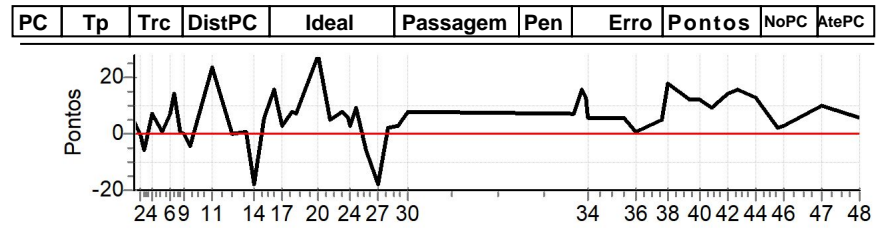

PC	Tp	Trc	DistPC	Ideal	Passagem	Pen	Erro	Pontos	NoPC	AtePC
N u m	21	21 / Andira Rocha Cavalcante								
		Cat / NL / Largada		Feminino / 8 / 08:14:00						
		4º								
PC	Tp	Trc	DistPC	Ideal	Passagem	Pen	Erro	Pontos	NoPC	AtePC
1	Tmp	3	543	08:18:28	08:18:32	0	4s	+4	1º	1º
2	Tmp	3	733	08:20:22	08:20:22	0	0s	0	1º	1º
3	Tmp	3	850	08:21:32	08:21:29	0	3s	-6	4º	2º
4	Tmp	3	1056	08:23:35	08:23:42	0	7s	+7	4º	3º
5	Tmp	3	1340	08:26:26	08:26:27	0	1s	+1	1º	2º
6	Tmp	3	1541	08:28:26	08:28:33	0	7s	+7	2º	2º
7	Tmp	3	1666	08:29:41	08:29:55	0	14s	+14	5º	3º
8	Tmp	3	1800	08:31:02	08:31:03	0	1s	+1	2º	2º
9	Tmp	3	1913	08:32:10	08:32:10	0	0s	0	1º	2º
10	Tmp	3	2118	08:34:13	08:34:11	0	2s	-4	1º	2º
11	Tmp	5	2642	08:40:05	08:40:29	0	24s	+24	5º	2º
12	Tmp	5	3223	08:45:53	08:45:53	0	0s	0	1º	2º
13	Tmp	5	3598	08:49:38	08:49:39	0	1s	+1	3º	2º
14	Tmp	5	3844	08:52:06	08:51:57	0	9s	-18	5º	2º
15	Tmp	5	4093	08:54:35	08:54:41	0	6s	+6	4º	2º
16	Tmp	5	4366	08:57:19	08:57:35	0	16s	+16	4º	2º
17	Tmp	5	4625	08:59:55	08:59:58	0	3s	+3	3º	2º
18	Tmp	5	4919	09:02:51	09:02:59	0	8s	+8	4º	2º
19	Tmp	5	5021	09:03:52	09:03:59	0	7s	+7	4º	2º
20	Tmp	7	5546	09:09:51	09:10:19	0	28s	+28	5º	3º
21	Tmp	7	5868	09:13:04	09:13:09	0	5s	+5	2º	3º
22	Tmp	7	6227	09:16:40	09:16:48	0	8s	+8	4º	3º
23	Tmp	9	6433	09:17:59	09:18:05	0	6s	+6	5º	3º
24	Tmp	10	6598	09:18:52	09:18:55	0	3s	+3	4º	3º
25	Tmp	11	6878	09:20:44	09:20:53	0	9s	+9	3º	3º
26	Tmp	11	7103	09:22:59	09:22:56	0	3s	-6	3º	3º
27	Tmp	11	7489	09:26:51	09:26:42	0	9s	-18	5º	3º
28	Tmp	12	7776	09:29:22	09:29:24	0	2s	+2	4º	3º
29	Tmp	13	8252	09:32:15	09:32:18	0	3s	+3	3º	3º
30	Tmp	14	8577	09:35:11	09:35:19	0	8s	+8	3º	3º
31	Tmp	17	9250	10:21:36	10:21:43	0	7s	+7	5º	3º
32	Tmp	18	9555	10:23:23	10:23:39	0	16s	+16	5º	3º
33	Tmp	19	9848	10:24:38	10:24:51	0	13s	+13	5º	3º
34	Tmp	19	10014	10:25:28	10:25:34	0	6s	+6	3º	3º
35	Tmp	21	11252	10:35:20	10:35:26	0	6s	+6	3º	3º
36	Tmp	22	11654	10:38:49	10:38:50	0	1s	+1	1º	3º
37	Tmp	22	12365	10:45:55	10:46:00	0	5s	+5	3º	3º
38	Tmp	22	12561	10:47:53	10:48:11	0	18s	+18	5º	3º
39	Tmp	22	13154	10:53:49	10:54:01	0	12s	+12	5º	3º
40	Tmp	22	13428	10:56:33	10:56:45	0	12s	+12	5º	3º
41	Tmp	22	13745	10:59:43	10:59:52	0	9s	+9	4º	3º
42	Tmp	22	14199	11:04:16	11:04:30	0	14s	+14	2º	3º
43	Tmp	22	14474	11:07:01	11:07:17	0	16s	+16	4º	4º
44	Tmp	22	15000	11:12:16	11:12:29	0	13s	+13	5º	4º
45	Tmp	24	15554	11:18:21	11:18:23	0	2s	+2	4º	4º
46	Tmp	24	15735	11:20:10	11:20:13	0	3s	+3	1º	4º
47	Tmp	24	16782	11:30:38	11:30:48	0	10s	+10	5º	4º
48	Tmp	24	17843	11:41:14	11:41:20	0	6s	+6	3º	4º
Num	21	Pen	0	PCZ	3	Total PP	392	Col. Final	4º	

NORTE CRONOMETRAGEM com Netão (99)
98167-2222