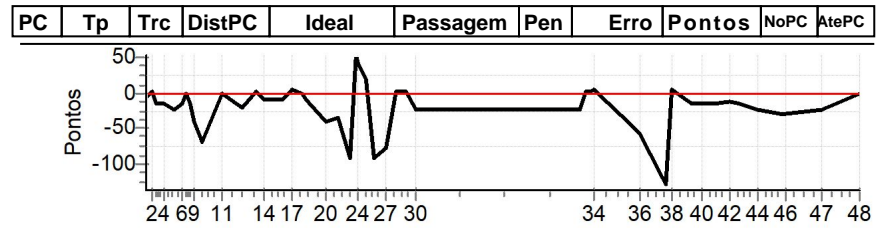

Num 15 Pen 0 PCZ 5 Total PP 280 Col. Final 2°

NORTE CRONOMETRAGEM com Netão (99)
98167-2222

Caminhos do Marchador 2024 - RN - Caminhos do Marchador 2024

Performance Individual

PC	Tp	Trc	DistPC	Ideal	Passagem	Pen	Erro	Pontos	NoPC	AtePC
N u m	16	16 / Gaugeram Jose Guedes								
		Cat / NL / Largada		Iniciante / 9 / 08:16:00						
		6º								
PC	Tp	Trc	DistPC	Ideal	Passagem	Pen	Erro	Pontos	NoPC	AtePC
1	Tmp	3	543	08:20:28	08:20:25	0	3s	-6	2º	2º
2	Tmp	3	733	08:22:22	08:22:23	0	1s	+1	2º	2º
3	Tmp	3	850	08:23:32	08:23:24	0	8s	-16	1º	2º
4	Tmp	3	1056	08:25:35	08:25:28	0	7s	-14	6º	1º
5	Tmp	3	1340	08:28:26	08:28:15	0	11s	-22	4º	1º
6	Tmp	3	1541	08:30:26	08:30:19	0	7s	-14	2º	1º
7	Tmp	3	1666	08:31:41	08:31:40	0	1s	-2	2º	1º
8	Tmp	3	1800	08:33:02	08:32:54	0	8s	-16	2º	1º
9	Tmp	3	1913	08:34:10	08:33:50	0	20s	-40	6º	1º
10	Tmp	3	2118	08:36:13	08:35:39	0	34s	-68	9º	1º
11	Tmp	5	2642	08:42:05	08:42:04	0	1s	-2	2º	1º
12	Tmp	5	3223	08:47:53	08:47:43	0	10s	-20	7º	1º
13	Tmp	5	3598	08:51:38	08:51:40	0	2s	+2	1º	1º
14	Tmp	5	3844	08:54:06	08:54:01	0	5s	-10	6º	1º
15	Tmp	5	4093	08:56:35	08:56:31	0	4s	-8	4º	2º
16	Tmp	5	4366	08:59:19	08:59:15	0	4s	-8	2º	2º
17	Tmp	5	4625	09:01:55	09:02:01	0	6s	+6	5º	2º
18	Tmp	5	4919	09:04:51	09:04:50	0	1s	-2	2º	1º
19	Tmp	5	5021	09:05:52	09:05:47	0	5s	-10	3º	1º
20	Tmp	7	5546	09:11:51	09:11:31	0	20s	-40	9º	2º
21	Tmp	7	5868	09:15:04	09:14:47	0	17s	-34	9º	2º
22	Tmp	7	6227	09:18:40	09:17:54	0	46s	-92	9º	2º
23	Tmp	9	6433	09:19:59	09:20:52	0	53s	+53	10º	4º
24	Tmp	10	6598	09:20:52	09:21:33	0	41s	+41	10º	5º
25	Tmp	11	6878	09:22:44	09:23:02	0	18s	+18	9º	5º
26	Tmp	11	7103	09:24:59	09:24:13	0	46s	-92	9º	6º
27	Tmp	11	7489	09:28:51	09:28:13	0	38s	-76	7º	6º
28	Tmp	12	7776	09:31:22	09:31:23	0	1s	+1	3º	6º
29	Tmp	13	8252	09:34:15	09:34:17	0	2s	+2	3º	6º
30	Tmp	14	8577	09:37:11	09:37:00	0	11s	-22	4º	5º
31	Tmp	17	9250	10:23:36	10:23:24	0	12s	-24	6º	5º
32	Tmp	18	9555	10:25:23	10:25:24	0	1s	+1	3º	5º
33	Tmp	19	9848	10:26:38	10:26:39	0	1s	+1	2º	5º
34	Tmp	19	10014	10:27:28	10:27:33	0	5s	+5	3º	5º
35	Tmp	21	11252	10:37:20	10:37:00	0	20s	-40	10º	6º
36	Tmp	22	11654	10:40:49	10:40:21	0	28s	-56	8º	6º
37	Tmp	22	12365	10:47:55	10:46:51	0	1m04s	-128	9º	6º
38	Tmp	22	12561	10:49:53	10:49:59	0	6s	+6	5º	6º
39	Tmp	22	13154	10:55:49	10:55:42	0	7s	-14	3º	6º
40	Tmp	22	13428	10:58:33	10:58:26	0	7s	-14	5º	6º
41	Tmp	22	13745	11:01:43	11:01:35	0	8s	-16	5º	6º
42	Tmp	22	14199	11:06:16	11:06:10	0	6s	-12	3º	6º
43	Tmp	22	14474	11:09:01	11:08:53	0	8s	-16	6º	6º
44	Tmp	22	15000	11:14:16	11:14:04	0	12s	-24	6º	6º
45	Tmp	24	15554	11:20:21	11:20:07	0	14s	-28	8º	6º
46	Tmp	24	15735	11:22:10	11:21:55	0	15s	-30	8º	6º
47	Tmp	24	16782	11:32:38	11:32:26	0	12s	-24	9º	6º
48	Tmp	24	17843	11:43:14	11:43:14	0	0s	0	1º	6º
Num	16	Pen	0	PCZ	1	Total PP	1177	Col. Final	6º	