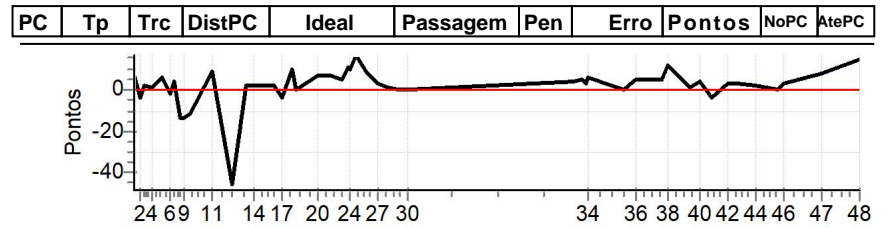

NORTE CRONOMETRAGEM com Netão (99)
98167-2222

Caminhos do Marchador 2024 - RN - Caminhos do Marchador 2024

Performance Individual

PC	Tp	Trc	DistPC	Ideal	Passagem	Pen	Erro	Pontos	NoPC	AtePC
N u m	27	27 / Wallas Nascimento								
		Cat / NL / Largada		Aberta / 10 / 08:18:00						
		4º								
PC	Tp	Trc	DistPC	Ideal	Passagem	Pen	Erro	Pontos	NoPC	AtePC
1	Tmp	3	543	08:22:28	08:22:35	0	7s	+7	4º	4º
2	Tmp	3	733	08:24:22	08:24:20	0	2s	-4	3º	3º
3	Tmp	3	850	08:25:32	08:25:34	0	2s	+2	2º	4º
4	Tmp	3	1056	08:27:35	08:27:36	0	1s	+1	3º	4º
5	Tmp	3	1340	08:30:26	08:30:32	0	6s	+6	3º	3º
6	Tmp	3	1541	08:32:26	08:32:25	0	1s	-2	1º	3º
7	Tmp	3	1666	08:33:41	08:33:45	0	4s	+4	4º	3º
8	Tmp	3	1800	08:35:02	08:34:55	0	7s	-14	3º	3º
9	Tmp	3	1913	08:36:10	08:36:03	0	7s	-14	3º	3º
10	Tmp	3	2118	08:38:13	08:38:07	0	6s	-12	3º	3º
11	Tmp	5	2642	08:44:05	08:44:14	0	9s	+9	3º	3º
12	Tmp	5	3223	08:49:53	08:49:30	0	23s	-46	5º	3º
13	Tmp	5	3598	08:53:38	08:53:40	0	2s	+2	3º	3º
14	Tmp	5	3844	08:56:06	08:56:08	0	2s	+2	2º	3º
15	Tmp	5	4093	08:58:35	08:58:37	0	2s	+2	3º	3º
16	Tmp	5	4366	09:01:19	09:01:21	0	2s	+2	3º	3º
17	Tmp	5	4625	09:03:55	09:03:53	0	2s	-4	2º	3º
18	Tmp	5	4919	09:06:51	09:07:01	0	10s	+10	5º	3º
19	Tmp	5	5021	09:07:52	09:07:52	0	0s	0	1º	3º
20	Tmp	7	5546	09:13:51	09:13:58	0	7s	+7	5º	3º
21	Tmp	7	5868	09:17:04	09:17:11	0	7s	+7	4º	3º
22	Tmp	7	6227	09:20:40	09:20:45	0	5s	+5	2º	3º
23	Tmp	9	6433	09:21:59	09:22:10	0	11s	+11	6º	3º
24	Tmp	10	6598	09:22:52	09:23:02	0	10s	+10	6º	3º
25	Tmp	11	6878	09:24:44	09:25:01	0	17s	+17	6º	3º
26	Tmp	11	7103	09:26:59	09:27:08	0	9s	+9	5º	3º
27	Tmp	11	7489	09:30:51	09:30:54	0	3s	+3	4º	3º
28	Tmp	12	7776	09:33:22	09:33:23	0	1s	+1	2º	3º
29	Tmp	13	8252	09:36:15	09:36:15	0	0s	0	2º	3º
30	Tmp	14	8577	09:39:11	09:39:11	0	0s	0	2º	3º
31	Tmp	17	9250	10:25:36	10:25:40	0	4s	+4	4º	3º
32	Tmp	18	9555	10:27:23	10:27:28	0	5s	+5	6º	4º
33	Tmp	19	9848	10:28:38	10:28:41	0	3s	+3	5º	4º
34	Tmp	19	10014	10:29:28	10:29:34	0	6s	+6	6º	4º
35	Tmp	21	11252	10:39:20	10:39:20	0	0s	0	1º	3º
36	Tmp	22	11654	10:42:49	10:42:54	0	5s	+5	6º	3º
37	Tmp	22	12365	10:49:55	10:50:00	0	5s	+5	5º	4º
38	Tmp	22	12561	10:51:53	10:52:05	0	12s	+12	5º	4º
39	Tmp	22	13154	10:57:49	10:57:50	0	1s	+1	1º	4º
40	Tmp	22	13428	11:00:33	11:00:37	0	4s	+4	3º	4º
41	Tmp	22	13745	11:03:43	11:03:41	0	2s	-4	1º	3º
42	Tmp	22	14199	11:08:16	11:08:19	0	3s	+3	4º	4º
43	Tmp	22	14474	11:11:01	11:11:04	0	3s	+3	5º	4º
44	Tmp	22	15000	11:16:16	11:16:18	0	2s	+2	3º	4º
45	Tmp	24	15554	11:22:21	11:22:21	0	0s	0	2º	4º
46	Tmp	24	15735	11:24:10	11:24:13	0	3s	+3	5º	4º
47	Tmp	24	16782	11:34:38	11:34:46	0	8s	+8	5º	4º
48	Tmp	24	17843	11:45:14	11:45:29	0	15s	+15	6º	4º
Num	27	Pen	0	PCZ	5	Total PP	296	Col. Final	4º	