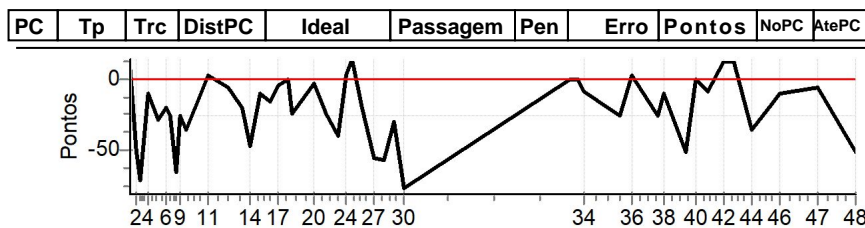

NORTE CRONOMETRAGEM com Netão (99)
98167-2222

Caminhos do Marchador 2024 - RN - Caminhos do Marchador 2024

Performance Individual

PC	Tp	Trc	DistPC	Ideal	Passagem	Pen	Erro	Pontos	NoPC	AtePC
N u m	12	12 / Vinicius Adriano Tavares								
		Cat / NL / Largada Adulto / 5 / 08:08:00								
		5º								
PC	Tp	Trc	DistPC	Ideal	Passagem	Pen	Erro	Pontos	NoPC	AtePC
1	Tmp	3	543	08:12:28	08:12:36	0	8s	+8	3º	3º
2	Tmp	3	733	08:14:22	08:13:57	0	25s	-50	5º	5º
3	Tmp	3	850	08:15:32	08:14:56	0	36s	-72	5º	5º
4	Tmp	3	1056	08:17:35	08:17:30	0	5s	-10	5º	5º
5	Tmp	3	1340	08:20:26	08:20:12	0	14s	-28	5º	5º
6	Tmp	3	1541	08:22:26	08:22:16	0	10s	-20	5º	5º
7	Tmp	3	1666	08:23:41	08:23:28	0	13s	-26	5º	5º
8	Tmp	3	1800	08:25:02	08:24:29	0	33s	-66	5º	5º
9	Tmp	3	1913	08:26:10	08:25:57	0	13s	-26	5º	5º
10	Tmp	3	2118	08:28:13	08:27:55	0	18s	-36	5º	5º
11	Tmp	5	2642	08:34:05	08:34:08	0	3s	+3	1º	5º
12	Tmp	5	3223	08:39:53	08:39:50	0	3s	-6	4º	5º
13	Tmp	5	3598	08:43:38	08:43:28	0	10s	-20	5º	5º
14	Tmp	5	3844	08:46:06	08:45:42	0	24s	-48	5º	5º
15	Tmp	5	4093	08:48:35	08:48:30	0	5s	-10	5º	5º
16	Tmp	5	4366	08:51:19	08:51:11	0	8s	-16	5º	5º
17	Tmp	5	4625	08:53:55	08:53:53	0	2s	-4	3º	5º
18	Tmp	5	4919	08:56:51	08:56:51	0	0s	0	1º	5º
19	Tmp	5	5021	08:57:52	08:57:40	0	12s	-24	5º	5º
20	Tmp	7	5546	09:03:51	09:03:50	0	1s	-2	1º	5º
21	Tmp	7	5868	09:07:04	09:06:52	0	12s	-24	5º	5º
22	Tmp	7	6227	09:10:40	09:10:20	0	20s	-40	5º	5º
23	Tmp	9	6433	09:11:59	09:11:55	0	4s	-8	3º	5º
24	Tmp	10	6598	09:12:52	09:12:55	0	3s	+3	3º	5º
25	Tmp	11	6878	09:14:44	09:14:59	0	15s	+15	4º	5º
26	Tmp	11	7103	09:16:59	09:16:49	0	10s	-20	5º	5º
27	Tmp	11	7489	09:20:51	09:20:23	0	28s	-56	5º	5º
28	Tmp	12	7776	09:23:22	09:22:53	0	29s	-58	5º	5º
29	Tmp	13	8252	09:26:15	09:26:00	0	15s	-30	5º	5º
30	Tmp	14	8577	09:29:11	09:28:32	0	39s	-78	5º	5º
31	Tmp	17	9250	10:15:36	10:15:36	0	0s	0	1º	5º
32	Tmp	18	9555	10:17:23	10:17:24	0	1s	+1	2º	5º
33	Tmp	19	9848	10:18:38	10:18:35	0	3s	-6	2º	5º
34	Tmp	19	10014	10:19:28	10:19:24	0	4s	-8	3º	5º
35	Tmp	21	11252	10:29:20	10:29:07	0	13s	-26	5º	5º
36	Tmp	22	11654	10:32:49	10:32:52	0	3s	+3	4º	5º
37	Tmp	22	12365	10:39:55	10:39:42	0	13s	-26	5º	5º
38	Tmp	22	12561	10:41:53	10:41:48	0	5s	-10	4º	5º
39	Tmp	22	13154	10:47:49	10:47:23	0	26s	-52	5º	5º
40	Tmp	22	13428	10:50:33	10:50:34	0	1s	+1	1º	5º
41	Tmp	22	13745	10:53:43	10:53:39	0	4s	-8	4º	5º
42	Tmp	22	14199	10:58:16	10:58:29	0	13s	+13	5º	5º
43	Tmp	22	14474	11:01:01	11:01:15	0	14s	+14	5º	5º
44	Tmp	22	15000	11:06:16	11:05:58	0	18s	-36	5º	5º
45	Tmp	24	15554	11:12:21	11:12:13	0	8s	-16	5º	5º
46	Tmp	24	15735	11:14:10	11:14:05	0	5s	-10	5º	5º
47	Tmp	24	16782	11:24:38	11:24:35	0	3s	-6	3º	5º
48	Tmp	24	17843	11:35:14	11:34:48	0	26s	-52	5º	5º