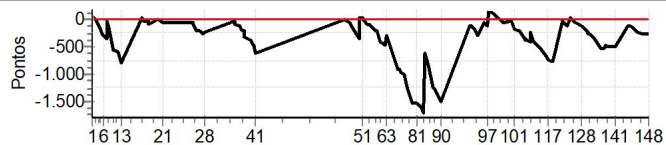

PC	Tp	Trc	DistPC	Ideal	Passagem	Pen	Erro	Pontos	NoPC	AtePC
133	Tmp	296	10469	15:35:07.52	15:34:32.67	0	34.9s	-349	14 °	8 °
134	Tmp	302	11234	15:37:05.19	15:36:20.43	0	44.8s	-448	12 °	8 °
135	Tmp	304	12385	15:39:27.30	15:38:36.04	0	51.3s	-513	13 °	8 °
136	Tmp	306	13109	15:40:46.34	15:39:54.81	0	51.5s	-515	13 °	8 °
137	Tmp	309	13683	15:42:09.12	15:41:22.87	0	46.3s	-463	14 °	8 °
138	Tmp	310	14005	15:42:55.14	15:42:06.97	0	48.2s	-482	14 °	8 °
139	Tmp	315	16098	15:46:23.21	15:45:34.96	0	48.3s	-483	12 °	8 °
140	Tmp	316	16425	15:46:52.48	15:46:03.38	0	49.1s	-491	12 °	8 °
141	Tmp	317	16767	15:47:29.08	15:46:39.93	0	49.2s	-492	11 °	8 °
142	Tmp	323	18989	15:54:42.32	15:54:33.24	0	9.1s	-91	10 °	8 °
143	Tmp	326	19530	15:55:40.80	15:55:29.92	0	10.9s	-109	10 °	8 °
144	Tmp	328	20652	15:57:28.73	15:57:15.63	0	13.1s	-131	10 °	8 °
145	Tmp	333	22059	16:00:09.39	15:59:47.13	0	22.3s	-223	13 °	8 °
146	Tmp	338	23677	16:02:56.70	16:02:32.44	0	24.3s	-243	13 °	8 °
147	Tmp	341	24585	16:04:10.04	16:03:43.94	0	26.1s	-261	14 °	8 °
148	Tmp	344	26270	16:06:30.89	16:06:06.08	0	24.8s	-248	15 °	8 °

Etapa C	Num 47	Pen 0	PCZ 0	Total PP 15716	PG 9

n° 8	A PP 8018	7°	B PP 24824	10°	C PP 15716	8°	Tot PP 48558	Col. 8°