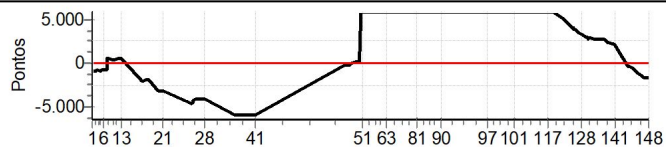

PC	Tp	Trc	DistPC	Ideal	Passagem	Pen	Erro	Pontos	NoPC	AtePC
133	Tmp	296	10469	15:53:07.52	15:57:52.04	0	4m44s	+2845	16 °	22 °
134	Tmp	302	11234	15:55:05.19	15:59:45.56	0	4m40s	+2804	16 °	22 °
135	Tmp	304	12385	15:57:27.30	16:02:09.43	0	4m42s	+2821	16 °	22 °
136	Tmp	306	13109	15:58:46.34	16:03:19.26	0	4m32s	+2729	16 °	22 °
137	Tmp	309	13683	16:00:09.12	16:04:23.14	0	4m14s	+2540	16 °	22 °
138	Tmp	310	14005	16:00:55.14	16:05:02.08	0	4m06s	+2469	16 °	22 °
139	Tmp	315	16098	16:04:23.21	16:07:59.36	0	3m36s	+2162	16 °	22 °
140	Tmp	316	16425	16:04:52.48	16:08:24.68	0	3m32s	+2122	16 °	22 °
141	Tmp	317	16767	16:05:29.08	16:08:56.32	0	3m27s	+2072	16 °	22 °
142	Tmp	323	18989	16:12:42.32	16:12:11.97	0	30.4s	-304	13 °	22 °
143	Tmp	326	19530	16:13:40.80	16:12:59.32	0	41.5s	-415	14 °	22 °
144	Tmp	328	20652	16:15:28.73	16:14:24.01	0	1m04s	-647	15 °	22 °
145	Tmp	333	22059	16:18:09.39	16:16:16.54	0	1m52s	-1129	16 °	22 °
146	Tmp	338	23677	16:20:56.70	16:18:18.36	0	2m38s	-1583	16 °	22 °
147	Tmp	341	24585	16:22:10.04	16:19:24.92	0	2m45s	-1651	16 °	22 °
148	Tmp	344	26270	16:24:30.89	16:21:37.29	0	2m53s	-1736	16 °	22 °

Etapa C	Num 65	Pen 0	PCZ 0	Total PP 253266	PG 0

nº 26	A PP 133228	22°	B PP 192428	NC	C PP 253266	NC	Tot PP 578922	Col. NC