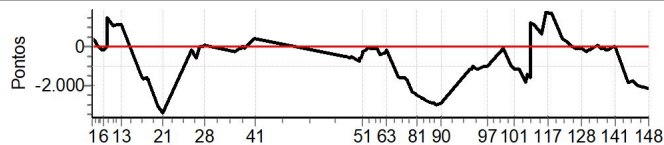

PC	Tp	Trc	DistPC	Ideal	Passagem	Pen	Erro	Pontos	NoPC	AtePC
133	Tmp	296	10469	15:52:07.52	15:52:05.13	0	2.4s	-24	4 °	15 °
134	Tmp	302	11234	15:54:05.19	15:54:09.41	0	4.2s	+42	7 °	15 °
135	Tmp	304	12385	15:56:27.30	15:56:20.30	0	7.0s	-70	7 °	14 °
136	Tmp	306	13109	15:57:46.34	15:57:36.76	0	9.6s	-96	8 °	14 °
137	Tmp	309	13683	15:59:09.12	15:58:52.33	0	16.8s	-168	10 °	14 °
138	Tmp	310	14005	15:59:55.14	15:59:40.11	0	15.0s	-150	9 °	14 °
139	Tmp	315	16098	16:03:23.21	16:03:22.04	0	1.2s	-12	1 °	14 °
140	Tmp	316	16425	16:03:52.48	16:03:51.83	0	0.7s	[-7]	1 °	14 °
141	Tmp	317	16767	16:04:29.08	16:04:28.38	0	0.7s	[-7]	2 °	14 °
142	Tmp	323	18989	16:11:42.32	16:08:42.38	0	2m59s	-1799	16 °	14 °
143	Tmp	326	19530	16:12:40.80	16:09:40.21	0	3m00s	-1806	16 °	15 °
144	Tmp	328	20652	16:14:28.73	16:11:32.14	0	2m56s	-1766	17 °	15 °
145	Tmp	333	22059	16:17:09.39	16:13:51.86	0	3m17s	-1975	17 °	15 °
146	Tmp	338	23677	16:19:56.70	16:16:26.56	0	3m30s	-2101	17 °	15 °
147	Tmp	341	24585	16:21:10.04	16:17:44.22	0	3m25s	-2058	17 °	15 °
148	Tmp	344	26270	16:23:30.89	16:19:59.24	0	3m31s	-2117	17 °	15 °

Etapa C	Num	64	Pen	0	PCZ	0	Total PP	49172	PG	2

nº	25	A PP	26196	12º	B PP	47181	13º	C PP	49172	15º	Tot PP	122549	Col.	11º