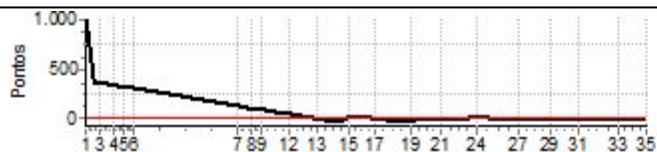

Num	4	Pen	644	PCZ	0	Total PP	1933	Col. Final	9º