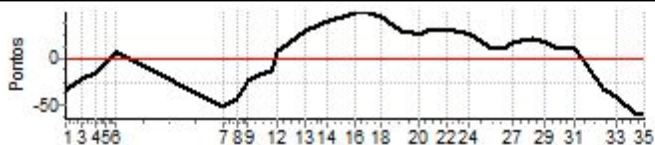

Num	30	Pen	0	PCZ	0	Total PP	4111	Col. Final	4º
-----	----	-----	---	-----	---	----------	------	------------	----

RALLY DE CAMPOS NOITE

Performance Individual

PC	Tp	Trc	DistPC	Ideal	Passagem	Pen	Erro	Pontos	NoPC	AtePC
N u m	31	31 / Katia Valéria Brunetti / Walter Dagata								
		Cat / NL / Largada		Turismo / 31 / 19:31:00						
		3º								
PC	Tp	Trc	DistPC	Ideal	Passagem	Pen	Erro	Pontos	NoPC	AtePC
1	Tmp	4	1.894	19:44:04	19:43:31	0	33s	-33	2º	4º
2	Tmp	4	2.676	19:44:52	19:44:24	0	28s	-28	2º	2º
3	Tmp	4	3.161	19:45:23	19:45:01	0	22s	-22	2º	2º
4	Tmp	6	4.147	19:46:46	19:46:30	0	16s	-16	2º	2º
5	Tmp	6	5.293	19:47:57	19:47:54	0	3s	-3	1º	2º
6	Tmp	6	6.156	19:48:50	19:48:57	0	7s	+7	1º	2º
7	Tmp	8	1.170	19:59:13	19:58:21	0	52s	-52	3º	2º
8	Tmp	8	1.983	20:00:30	19:59:47	0	43s	-43	3º	2º
9	Tmp	8	2.673	20:01:35	20:01:11	0	24s	-24	3º	2º
10	Tmp	8	3.489	20:02:52	20:02:35	0	17s	-17	2º	2º
11	Tmp	8	4.177	20:03:57	20:03:43	0	14s	-14	3º	2º
12	Tmp	8	4.448	20:04:23	20:04:29	0	6s	+6	1º	2º
13	Tmp	9	6.186	20:07:04	20:07:32	0	28s	+28	3º	2º
14	Tmp	9	7.668	20:09:18	20:09:56	0	38s	+38	3º	2º
15	Tmp	9	8.330	20:10:17	20:11:00	0	43s	[+43]	3º	2º
16	Tmp	9	9.356	20:11:50	20:12:38	0	48s	[+48]	3º	2º
17	Tmp	9	9.973	20:12:45	20:13:34	0	49s	[+49]	3º	3º
18	Tmp	9	11.089	20:14:26	20:15:10	0	44s	[+44]	3º	3º
19	Tmp	9	12.370	20:16:21	20:16:50	0	29s	+29	3º	3º
20	Tmp	9	13.467	20:18:00	20:18:26	0	26s	+26	3º	3º
21	Tmp	9	14.435	20:19:27	20:19:58	0	31s	+31	3º	3º
22	Tmp	9	15.379	20:20:52	20:21:22	0	30s	+30	3º	3º
23	Tmp	9	15.794	20:21:29	20:21:57	0	28s	+28	3º	3º
24	Tmp	9	16.749	20:22:55	20:23:21	0	26s	+26	3º	3º
25	Tmp	11	18.513	20:25:09	20:25:19	0	10s	+10	2º	3º
26	Tmp	11	19.715	20:26:23	20:26:32	0	9s	+9	1º	3º
27	Tmp	11	20.513	20:27:11	20:27:28	0	17s	+17	2º	3º
28	Tmp	13	22.208	20:29:11	20:29:31	0	20s	+20	3º	3º
29	Tmp	13	23.204	20:30:16	20:30:32	0	16s	+16	3º	3º
30	Tmp	13	24.209	20:31:22	20:31:31	0	9s	+9	2º	3º
31	Tmp	15	25.491	20:33:07	20:33:16	0	9s	+9	3º	3º
32	Tmp	17	27.467	20:35:51	20:35:19	0	32s	-32	3º	3º
33	Tmp	17	28.493	20:37:05	20:36:24	0	41s	-41	3º	3º
34	Tmp	19	30.139	20:39:03	20:38:03	0	1m00s	-60	3º	3º
35	Tmp	19	30.978	20:39:54	20:38:54	0	1m00s	-60	3º	3º
Num	31	Pen	0	PCZ	0	Total PP	784	Col. Final	3º	