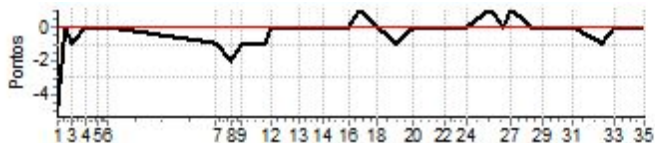

Num	19	Pen	4	PCZ	23	Total PP	14	Col. Final	1º