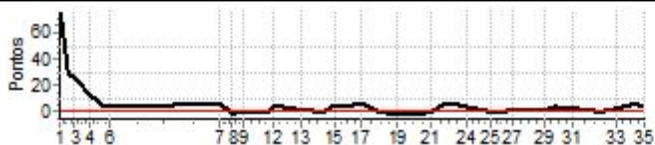

Num	25	Pen	56	PCZ	1	Total PP	150	Col. Final	3º