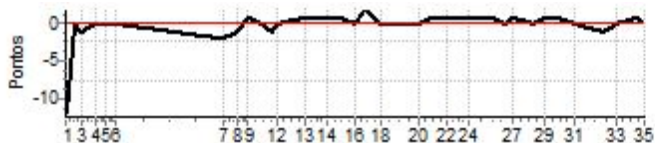

Num	20	Pen	11	PCZ	15	Total PP	28	Col. Final	3º