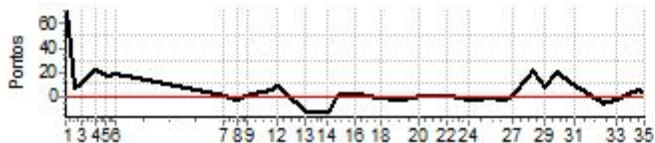

Num	2	Pen	71	PCZ	3	Total PP	214	Col. Final	5º