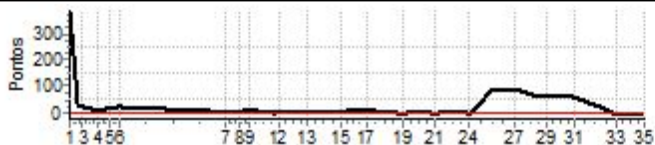

Num	10	Pen	349	PCZ	0	Total PP	815	Col. Final	7º