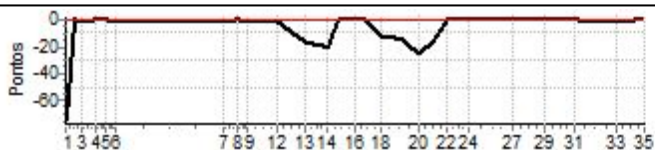

Num	23	Pen	73	PCZ	13	Total PP	194	Col. Final	5º