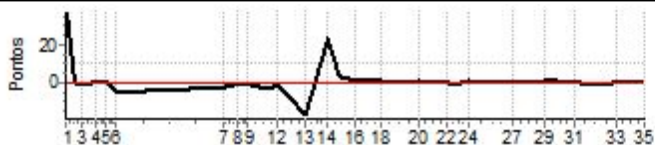

PC	Tp	Trc	DistPC	Ideal	Passagem	Pen	Erro	Pontos	NoPC	AtePC
N u m	8	8 / Antonio Marcucci / Ana Claudia Assuncao Marcucci								
		Cat / NL / Largada APP / 8 / 19:08:00								
		2º								
PC	Tp	Trc	DistPC	Ideal	Passagem	Pen	Erro	Pontos	NoPC	AtePC
1	Tmp	4	1.894	19:21:04	19:21:05	37	1s	[+38]	2º	3º
2	Tmp	4	2.676	19:21:52	19:21:52	0	0s	0	4º	3º
3	Tmp	4	3.161	19:22:23	19:22:22	0	1s	-1	2º	3º
4	Tmp	6	4.147	19:23:46	19:23:46	0	0s	0	2º	2º
5	Tmp	6	5.293	19:24:57	19:24:57	0	0s	0	3º	2º
6	Tmp	6	6.156	19:25:50	19:25:45	0	5s	-5	4º	3º
7	Tmp	8	1.170	19:36:13	19:36:11	0	2s	-2	5º	3º
8	Tmp	8	1.983	19:37:30	19:37:29	0	1s	-1	4º	3º
9	Tmp	8	2.673	19:38:35	19:38:34	0	1s	-1	5º	3º
10	Tmp	8	3.489	19:39:52	19:39:50	0	2s	-2	5º	3º
11	Tmp	8	4.177	19:40:57	19:40:55	0	2s	-2	4º	3º
12	Tmp	8	4.448	19:41:23	19:41:22	0	1s	-1	2º	3º
13	Tmp	9	6.186	19:44:04	19:43:47	0	17s	-17	6º	3º
14	Tmp	9	7.668	19:46:18	19:46:41	0	23s	[+23]	6º	3º
15	Tmp	9	8.330	19:47:17	19:47:21	0	4s	[+4]	5º	3º
16	Tmp	9	9.356	19:48:50	19:48:51	0	1s	+1	5º	3º
17	Tmp	9	9.973	19:49:45	19:49:47	0	2s	[+2]	4º	3º
18	Tmp	9	11.089	19:51:26	19:51:27	0	1s	+1	2º	3º
19	Tmp	9	12.370	19:53:21	19:53:21	0	0s	0	1º	3º
20	Tmp	9	13.467	19:55:00	19:55:01	0	1s	+1	1º	3º
21	Tmp	9	14.435	19:56:27	19:56:27	0	0s	0	1º	3º
22	Tmp	9	15.379	19:57:52	19:57:52	0	0s	0	2º	3º
23	Tmp	9	15.794	19:58:29	19:58:28	0	1s	-1	3º	2º
24	Tmp	9	16.749	19:59:55	19:59:56	0	1s	+1	4º	2º
25	Tmp	11	18.513	20:02:09	20:02:09	0	0s	0	1º	2º
26	Tmp	11	19.715	20:03:23	20:03:23	0	0s	0	2º	2º
27	Tmp	11	20.513	20:04:11	20:04:12	0	1s	+1	4º	2º
28	Tmp	13	22.208	20:06:11	20:06:11	0	0s	0	2º	2º
29	Tmp	13	23.204	20:07:16	20:07:17	0	1s	+1	6º	2º
30	Tmp	13	24.209	20:08:22	20:08:23	0	1s	+1	4º	2º
31	Tmp	15	25.491	20:10:07	20:10:07	0	0s	0	4º	2º
32	Tmp	17	27.467	20:12:51	20:12:50	0	1s	-1	5º	2º
33	Tmp	17	28.493	20:14:05	20:14:05	0	0s	0	2º	2º
34	Tmp	19	30.139	20:16:03	20:16:03	0	0s	0	3º	2º
35	Tmp	19	30.978	20:16:54	20:16:54	0	0s	0	4º	2º
Num	8	Pen	37	PCZ	13	Total PP	78	Col. Final	2º