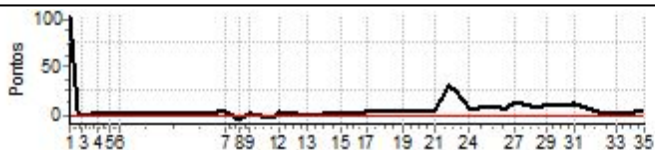

Num	2	Pen	71	PCZ	3	Total PP	214	Col. Final	5º
-----	---	-----	----	-----	---	----------	-----	------------	----

RALLY DE CAMPOS NOITE

Performance Individual

PC	Tp	Trc	DistPC	Ideal	Passagem	Pen	Erro	Pontos	NoPC	AtePC
N u m	3	3 / Paulo Cornado Marte Filho / Valeria Theodoro								
		Cat / NL / Largada LIVRE / 3 / 19:03:00								
		4º								
PC	Tp	Trc	DistPC	Ideal	Passagem	Pen	Erro	Pontos	NoPC	AtePC
1	Tmp	4	1.894	19:16:04	19:16:06	101	2s	+103	4º	4º
2	Tmp	4	2.676	19:16:52	19:16:53	0	1s	+1	4º	4º
3	Tmp	4	3.161	19:17:23	19:17:23	0	0s	0	2º	4º
4	Tmp	6	4.147	19:18:46	19:18:47	0	1s	+1	4º	4º
5	Tmp	6	5.293	19:19:57	19:19:59	0	2s	+2	4º	4º
6	Tmp	6	6.156	19:20:50	19:20:51	0	1s	+1	4º	4º
7	Tmp	8	1.170	19:31:13	19:31:16	0	3s	+3	4º	4º
8	Tmp	8	1.983	19:32:30	19:32:25	0	5s	-5	4º	4º
9	Tmp	8	2.673	19:33:35	19:33:36	0	1s	+1	4º	4º
10	Tmp	8	3.489	19:34:52	19:34:50	0	2s	-2	4º	4º
11	Tmp	8	4.177	19:35:57	19:35:55	0	2s	-2	4º	4º
12	Tmp	8	4.448	19:36:23	19:36:27	0	4s	+4	4º	4º
13	Tmp	9	6.186	19:39:04	19:39:04	0	0s	0	3º	4º
14	Tmp	9	7.668	19:41:18	19:41:19	0	1s	+1	4º	4º
15	Tmp	9	8.330	19:42:17	19:42:18	0	1s	+1	4º	4º
16	Tmp	9	9.356	19:43:50	19:43:52	0	2s	+2	4º	4º
17	Tmp	9	9.973	19:44:45	19:44:48	0	3s	+3	4º	4º
18	Tmp	9	11.089	19:46:26	19:46:29	0	3s	+3	4º	4º
19	Tmp	9	12.370	19:48:21	19:48:25	0	4s	+4	4º	4º
20	Tmp	9	13.467	19:50:00	19:50:04	0	4s	+4	4º	4º
21	Tmp	9	14.435	19:51:27	19:51:32	0	5s	+5	4º	4º
22	Tmp	9	15.379	19:52:52	19:53:22	0	30s	[+30]	4º	4º
23	Tmp	9	15.794	19:53:29	19:53:55	0	26s	[+26]	4º	4º
24	Tmp	9	16.749	19:54:55	19:55:02	0	7s	+7	4º	4º
25	Tmp	11	18.513	19:57:09	19:57:17	0	8s	+8	4º	4º
26	Tmp	11	19.715	19:58:23	19:58:30	0	7s	+7	4º	4º
27	Tmp	11	20.513	19:59:11	19:59:25	0	14s	[+14]	4º	4º
28	Tmp	13	22.208	20:01:11	20:01:20	0	9s	+9	4º	4º
29	Tmp	13	23.204	20:02:16	20:02:27	0	11s	+11	4º	4º
30	Tmp	13	24.209	20:03:22	20:03:33	0	11s	+11	4º	4º
31	Tmp	15	25.491	20:05:07	20:05:19	0	12s	[+12]	4º	4º
32	Tmp	17	27.467	20:07:51	20:07:53	0	2s	+2	4º	4º
33	Tmp	17	28.493	20:09:05	20:09:07	0	2s	+2	4º	4º
34	Tmp	19	30.139	20:11:03	20:11:07	0	4s	+4	4º	4º
35	Tmp	19	30.978	20:11:54	20:11:58	0	4s	+4	4º	4º
Num	3	Pen	101	PCZ	2	Total PP	213	Col. Final	4º	