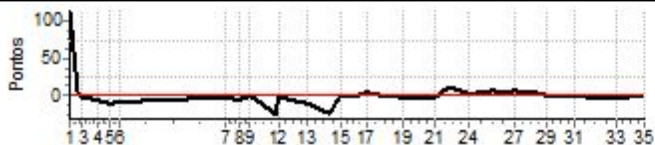

Num	4	Pen	644	PCZ	0	Total PP	1933	Col. Final	9º
-----	---	-----	-----	-----	---	----------	------	------------	----

RALLY DE CAMPOS NOITE

Performance Individual

PC	Tp	Trc	DistPC	Ideal	Passagem	Pen	Erro	Pontos	NoPC	AtePC	
N u m	5	5 / Auro Moura Andrade / Camila Moura Andrade									
		Cat / NL / Largada		Classicos / 5 / 19:05:00							
		6°									
PC	Tp	Trc	DistPC	Ideal	Passagem	Pen	Erro	Pontos	NoPC	AtePC	
1	Tmp	4	1.894	19:18:04	19:18:12	104	8s	[+112]	6°	5°	
2	Tmp	4	2.676	19:18:52	19:18:54	0	2s	+2	1°	5°	
3	Tmp	4	3.161	19:19:23	19:19:20	0	3s	-3	1°	5°	
4	Tmp	6	4.147	19:20:46	19:20:38	0	8s	-8	5°	5°	
5	Tmp	6	5.293	19:21:57	19:21:46	0	11s	-11	5°	5°	
6	Tmp	6	6.156	19:22:50	19:22:41	0	9s	-9	5°	5°	
7	Tmp	8	1.170	19:33:13	19:33:09	0	4s	-4	6°	5°	
8	Tmp	8	1.983	19:34:30	19:34:23	0	7s	-7	8°	5°	
9	Tmp	8	2.673	19:35:35	19:35:34	0	1s	-1	3°	5°	
10	Tmp	8	3.489	19:36:52	19:36:37	0	15s	-15	8°	5°	
11	Tmp	8	4.177	19:37:57	19:37:30	0	27s	-27	7°	6°	
12	Tmp	8	4.448	19:38:23	19:38:19	0	4s	-4	4°	6°	
13	Tmp	9	6.186	19:41:04	19:40:52	0	12s	-12	8°	6°	
14	Tmp	9	7.668	19:43:18	19:42:54	0	24s	-24	8°	6°	
15	Tmp	9	8.330	19:44:17	19:44:16	0	1s	-1	3°	6°	
16	Tmp	9	9.356	19:45:50	19:45:50	0	0s	0	1°	6°	
17	Tmp	9	9.973	19:46:45	19:46:49	0	4s	+4	6°	6°	
18	Tmp	9	11.089	19:48:26	19:48:24	0	2s	-2	6°	6°	
19	Tmp	9	12.370	19:50:21	19:50:18	0	3s	-3	7°	6°	
20	Tmp	9	13.467	19:52:00	19:51:56	0	4s	-4	5°	6°	
21	Tmp	9	14.435	19:53:27	19:53:23	0	4s	-4	8°	6°	
22	Tmp	9	15.379	19:54:52	19:55:02	0	10s	[+10]	8°	6°	
23	Tmp	9	15.794	19:55:29	19:55:37	0	8s	[+8]	9°	6°	
24	Tmp	9	16.749	19:56:55	19:56:57	0	2s	+2	4°	6°	
25	Tmp	11	18.513	19:59:09	19:59:15	0	6s	[+6]	8°	6°	
26	Tmp	11	19.715	20:00:23	20:00:27	0	4s	+4	4°	6°	
27	Tmp	11	20.513	20:01:11	20:01:16	0	5s	+5	6°	6°	
28	Tmp	13	22.208	20:03:11	20:03:14	0	3s	+3	4°	6°	
29	Tmp	13	23.204	20:04:16	20:04:16	0	0s	0	2°	6°	
30	Tmp	13	24.209	20:05:22	20:05:22	0	0s	0	1°	6°	
31	Tmp	15	25.491	20:07:07	20:07:05	0	2s	-2	3°	6°	
32	Tmp	17	27.467	20:09:51	20:09:45	0	6s	-6	7°	6°	
33	Tmp	17	28.493	20:11:05	20:11:00	0	5s	-5	7°	6°	
34	Tmp	19	30.139	20:13:03	20:13:02	0	1s	-1	2°	6°	
35	Tmp	19	30.978	20:13:54	20:13:54	0	0s	0	1°	6°	
Num	5	Pen	104	PCZ	4	Total PP	277	Col. Final	6°		