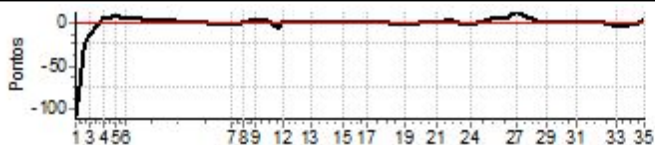

PC	Tp	Trc	DistPC	Ideal	Passagem	Pen	Erro	Pontos	NoPC	AtePC
N u m	7	7 / Julio Duarte Areia Filho / Leticia Maia Bandeira de Mello								
		Cat / NL / Largada		Classicos / 7 / 19:07:00						
		4º								
PC	Tp	Trc	DistPC	Ideal	Passagem	Pen	Erro	Pontos	NoPC	AtePC
1	Tmp	4	1.894	19:20:04	19:19:35	79	29s	-108	5º	6º
2	Tmp	4	2.676	19:20:52	19:20:26	0	26s	-26	5º	6º
3	Tmp	4	3.161	19:21:23	19:21:08	0	15s	-15	5º	6º
4	Tmp	6	4.147	19:22:46	19:22:52	0	6s	+6	4º	6º
5	Tmp	6	5.293	19:23:57	19:24:05	0	8s	[+8]	4º	6º
6	Tmp	6	6.156	19:24:50	19:24:57	0	7s	[+7]	4º	6º
7	Tmp	8	1.170	19:35:13	19:35:12	0	1s	-1	3º	6º
8	Tmp	8	1.983	19:36:30	19:36:31	0	1s	+1	3º	6º
9	Tmp	8	2.673	19:37:35	19:37:40	0	5s	+5	7º	6º
10	Tmp	8	3.489	19:38:52	19:38:54	0	2s	+2	2º	6º
11	Tmp	8	4.177	19:39:57	19:39:51	0	6s	-6	5º	5º
12	Tmp	8	4.448	19:40:23	19:40:26	0	3s	+3	3º	5º
13	Tmp	9	6.186	19:43:04	19:43:07	0	3s	+3	3º	5º
14	Tmp	9	7.668	19:45:18	19:45:18	0	0s	0	1º	5º
15	Tmp	9	8.330	19:46:17	19:46:17	0	0s	0	1º	5º
16	Tmp	9	9.356	19:47:50	19:47:52	0	2s	+2	3º	5º
17	Tmp	9	9.973	19:48:45	19:48:48	0	3s	+3	4º	5º
18	Tmp	9	11.089	19:50:26	19:50:26	0	0s	0	2º	5º
19	Tmp	9	12.370	19:52:21	19:52:20	0	1s	-1	2º	5º
20	Tmp	9	13.467	19:54:00	19:54:01	0	1s	+1	2º	5º
21	Tmp	9	14.435	19:55:27	19:55:28	0	1s	+1	3º	5º
22	Tmp	9	15.379	19:56:52	19:56:56	0	4s	+4	5º	5º
23	Tmp	9	15.794	19:57:29	19:57:29	0	0s	0	1º	5º
24	Tmp	9	16.749	19:58:55	19:58:53	0	2s	-2	3º	5º
25	Tmp	11	18.513	20:01:09	20:01:15	0	6s	+6	7º	5º
26	Tmp	11	19.715	20:02:23	20:02:30	0	7s	[+7]	7º	5º
27	Tmp	11	20.513	20:03:11	20:03:25	0	14s	[+14]	8º	5º
28	Tmp	13	22.208	20:05:11	20:05:13	0	2s	+2	2º	5º
29	Tmp	13	23.204	20:06:16	20:06:16	0	0s	0	1º	5º
30	Tmp	13	24.209	20:07:22	20:07:23	0	1s	+1	4º	5º
31	Tmp	15	25.491	20:09:07	20:09:10	0	3s	+3	6º	5º
32	Tmp	17	27.467	20:11:51	20:11:51	0	0s	0	2º	5º
33	Tmp	17	28.493	20:13:05	20:13:02	0	3s	-3	4º	5º
34	Tmp	19	30.139	20:15:03	20:15:02	0	1s	-1	1º	4º
35	Tmp	19	30.978	20:15:54	20:15:58	0	4s	+4	7º	4º
Num	7	Pen	79	PCZ	6	Total PP	210	Col. Final	4º