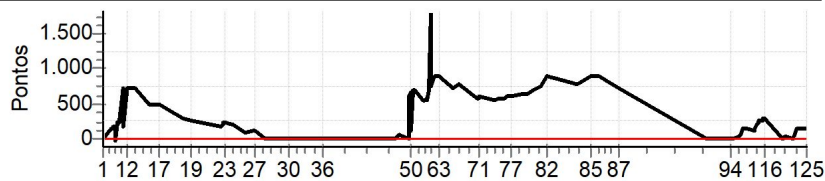

Enduro do Companheirismo 2024 - Campeonato Piauiense de Enduro de Regularidade 2024

Performance Individual

PC	Tp	Trc	DistPC	Ideal	Passagem	Pen	Erro	Pontos	NoPC	AtePC
108	Tmp	218	7865	13:25:58	13:29:30	0	3m32s	+209	2°	1°
109	Tmp	219	8379	13:26:43	13:30:34	0	3m51s	+228	2°	1°
110	Tmp	220	8490	13:26:59	13:31:21	0	4m22s	+259	2°	1°
111	Tmp	221	9063	13:27:55	13:32:20	0	4m25s	+262	2°	2°
112	Tmp	221	9149	13:28:05	13:32:33	0	4m28s	+265	2°	2°
113	Tmp	221	9322	13:28:25	13:33:06	0	4m41s	+278	2°	2°
114	Tmp	222	9476	13:28:41	13:33:28	0	4m47s	+284	2°	2°
115	Tmp	223	9720	13:29:07	13:33:52	0	4m45s	+282	2°	2°
116	Tmp	223	9893	13:29:27	13:34:37	0	5m10s	+307	2°	2°
117	Tmp	228	2802	13:37:24	13:37:48	0	24s	+21	2°	2°
118	Tmp	230	3423	13:38:33	13:39:02	0	29s	+26	2°	2°
119	Tmp	232	3579	13:38:50	13:39:26	0	36s	+33	2°	2°
120	Tmp	235	5882	13:41:51	13:42:09	0	18s	+15	2°	2°
121	Tmp	236	6014	13:42:05	13:43:03	0	58s	+55	1°	2°
122	Tmp	238	7080	13:43:25	13:45:55	0	2m30s	+147	2°	2°
123	Tmp	240	7394	13:43:55	13:46:36	0	2m41s	+158	2°	2°
124	Tmp	243	8704	13:46:05	13:48:40	0	2m35s	+152	2°	2°
125	Tmp	244	9900	13:47:32	13:50:12	0	2m40s	+157	2°	2°

Etapa B Num 708 Pen 0 PCZ 5 Total PP 32802 PG 22

n° 4 A PG 18 4° B PG 22 2° Tot PG 40 Col. 3°

NORTE CRONOMETRAGEM - Netão - ZAP (99)
99121-2200