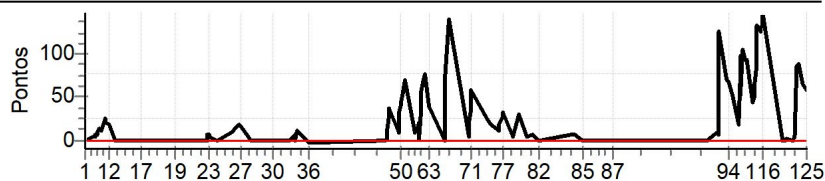

Enduro do Companheirismo 2024 - Campeonato Piauiense de Enduro de Regularidade 2024

Performance Individual

PC	Tp	Trc	DistPC	Ideal	Passagem	Pen	Erro	Pontos	NoPC	AtePC
108	Tmp	218	7865	12:57:54	12:59:04	0	1m10s	+67	3°	1°
109	Tmp	219	8379	12:58:36	13:00:05	0	1m29s	+86	3°	1°
110	Tmp	220	8490	12:58:51	13:01:06	0	2m15s	+132	3°	1°
111	Tmp	221	9063	12:59:45	13:01:56	0	2m11s	+128	3°	1°
112	Tmp	221	9149	12:59:54	13:02:04	0	2m10s	+127	3°	1°
113	Tmp	221	9322	13:00:12	13:02:25	0	2m13s	+130	3°	1°
114	Tmp	222	9476	13:00:28	13:02:42	0	2m14s	+131	3°	1°
115	Tmp	223	9720	13:00:52	13:03:07	0	2m15s	+132	3°	1°
116	Tmp	223	9893	13:01:11	13:03:41	0	2m30s	+147	3°	1°
117	Tmp	228	2802	13:09:01	13:09:00	0	1s	0	1°	1°
118	Tmp	230	3423	13:10:06	13:10:08	0	2s	0	1°	1°
119	Tmp	232	3579	13:10:22	13:10:26	0	4s	+1	1°	1°
120	Tmp	235	5882	13:13:15	13:13:15	0	0s	0	1°	1°
121	Tmp	236	6014	13:13:28	13:13:34	0	6s	+3	1°	1°
122	Tmp	238	7080	13:14:45	13:16:14	0	1m29s	+86	4°	1°
123	Tmp	240	7394	13:15:13	13:16:45	0	1m32s	+89	4°	1°
124	Tmp	243	8704	13:17:16	13:18:24	0	1m08s	+65	4°	1°
125	Tmp	244	9900	13:18:40	13:19:41	0	1m01s	+58	4°	1°

Etapa B | Num **202** | Pen 0 | PCZ 12 | Total PP **3938** | PG 25

n° **3** | A PG 25 | 1° | B PG 25 | 1° | Tot PG **50** | Col. 1°

**NORTE CRONOMETRAGEM - Netão - ZAP (99)
99121-2200**