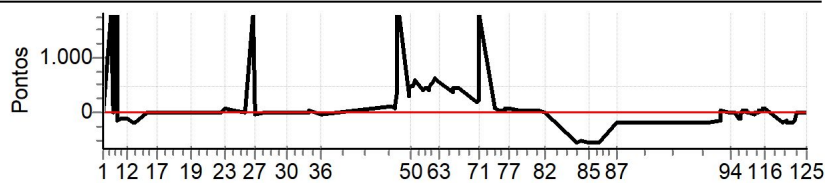

Enduro do Companheirismo 2024 - Campeonato Piauiense de Enduro de Regularidade 2024

Performance Individual

PC	Tp	Trc	DistPC	Ideal	Passagem	Pen	Erro	Pontos	NoPC	AtePC
108	Tmp	218	7865	12:58:54	12:59:05	0	11s	+8	1°	4°
109	Tmp	219	8379	12:59:36	13:00:08	0	32s	+29	1°	4°
110	Tmp	220	8490	12:59:51	13:01:06	0	1m15s	+72	2°	4°
111	Tmp	221	9063	13:00:45	13:01:58	0	1m13s	+70	2°	4°
112	Tmp	221	9149	13:00:54	13:02:07	0	1m13s	+70	2°	4°
113	Tmp	221	9322	13:01:12	13:02:26	0	1m14s	+71	2°	4°
114	Tmp	222	9476	13:01:28	13:02:44	0	1m16s	+73	2°	4°
115	Tmp	223	9720	13:01:52	13:03:12	0	1m20s	+77	2°	4°
116	Tmp	223	9893	13:02:11	13:03:42	0	1m31s	+88	2°	4°
117	Tmp	228	2802	13:10:01	13:09:01	0	1m00s	-171	4°	4°
118	Tmp	230	3423	13:11:06	13:10:17	0	49s	-138	4°	4°
119	Tmp	232	3579	13:11:22	13:10:30	0	52s	-147	4°	4°
120	Tmp	235	5882	13:14:15	13:13:16	0	59s	-168	4°	4°
121	Tmp	236	6014	13:14:28	13:13:37	0	51s	-144	4°	4°
122	Tmp	238	7080	13:15:45	13:16:16	0	31s	+28	3°	4°
123	Tmp	240	7394	13:16:13	13:16:47	0	34s	+31	3°	4°
124	Tmp	243	8704	13:18:16	13:18:26	0	10s	+7	3°	4°
125	Tmp	244	9900	13:19:40	13:19:44	0	4s	+1	3°	4°

Etapa B Num 8 Pen 0 PCZ 4 Total PP 27645 PG 18

n° 4 A PG 18 4° B PG 18 4° Tot PG 36 Col. 4°

NORTE CRONOMETRAGEM - Netão - ZAP (99)
99121-2200