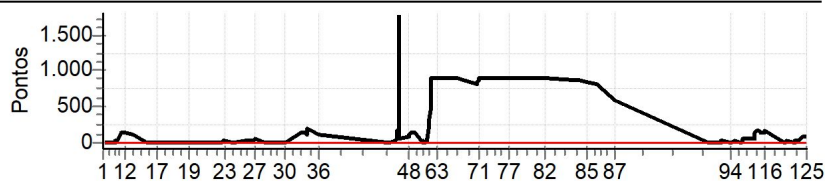

Enduro do Companheirismo 2024 - Campeonato Piauiense de Enduro de Regularidade 2024

Performance Individual

PC	Tp	Trc	DistPC	Ideal	Passagem	Pen	Erro	Pontos	NoPC	AtePC
108	Tmp	218	7865	12:35:53	12:38:28	0	2m35s	+152	3°	3°
109	Tmp	219	8379	12:36:34	12:39:08	0	2m34s	+151	3°	3°
110	Tmp	220	8490	12:36:48	12:39:23	0	2m35s	+152	3°	3°
111	Tmp	221	9063	12:37:39	12:40:07	0	2m28s	+145	3°	3°
112	Tmp	221	9149	12:37:47	12:40:15	0	2m28s	+145	3°	3°
113	Tmp	221	9322	12:38:05	12:40:33	0	2m28s	+145	3°	3°
114	Tmp	222	9476	12:38:19	12:40:50	0	2m31s	+148	3°	3°
115	Tmp	223	9720	12:38:43	12:41:11	0	2m28s	+145	3°	3°
116	Tmp	223	9893	12:39:00	12:41:41	0	2m41s	+158	3°	3°
117	Tmp	228	2802	12:46:44	12:46:45	0	1s	0	2°	3°
118	Tmp	230	3423	12:47:45	12:48:09	0	24s	+21	3°	3°
119	Tmp	232	3579	12:48:01	12:48:32	0	31s	+28	3°	3°
120	Tmp	235	5882	12:50:47	12:50:47	0	0s	0	2°	3°
121	Tmp	236	6014	12:50:59	12:51:18	0	19s	+16	3°	3°
122	Tmp	238	7080	12:52:13	12:52:41	0	28s	+25	3°	3°
123	Tmp	240	7394	12:52:39	12:53:12	0	33s	+30	3°	3°
124	Tmp	243	8704	12:54:36	12:55:44	0	1m08s	+65	3°	3°
125	Tmp	244	9900	12:55:57	12:57:10	0	1m13s	+70	3°	3°

Etapa B Num 4 Pen 0 PCZ 5 Total PP 30050 PG 20

n° 2 A PG 20 3° B PG 20 3° Tot PG 40 Col. 3°

**NORTE CRONOMETRAGEM - Netão - ZAP (99)
99121-2200**