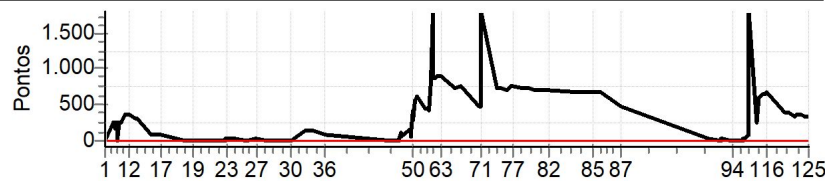

Enduro do Companheirismo 2024 - Campeonato Piauiense de Enduro de Regularidade 2024

Performance Individual

PC	Tp	Trc	DistPC	Ideal	Passagem	Pen	Erro	Pontos	NoPC	AtePC
108	Tmp	218	7865	13:22:58	13:32:48	0	9m50s	+587	4°	3°
109	Tmp	219	8379	13:23:43	13:33:50	0	10m07s	+604	4°	3°
110	Tmp	220	8490	13:23:59	13:34:32	0	10m33s	+630	4°	3°
111	Tmp	221	9063	13:24:55	13:35:39	0	10m44s	+641	4°	3°
112	Tmp	221	9149	13:25:05	13:35:49	0	10m44s	+641	4°	3°
113	Tmp	221	9322	13:25:25	13:36:18	0	10m53s	+650	4°	3°
114	Tmp	222	9476	13:25:41	13:36:38	0	10m57s	+654	4°	3°
115	Tmp	223	9720	13:26:07	13:36:59	0	10m52s	+649	4°	3°
116	Tmp	223	9893	13:26:27	13:37:48	0	11m21s	+678	4°	3°
117	Tmp	228	2802	13:34:24	13:41:06	0	6m42s	+399	4°	3°
118	Tmp	230	3423	13:35:33	13:42:04	0	6m31s	+388	4°	3°
119	Tmp	232	3579	13:35:50	13:42:22	0	6m32s	+389	4°	3°
120	Tmp	235	5882	13:38:51	13:44:39	0	5m48s	+345	4°	3°
121	Tmp	236	6014	13:39:05	13:45:07	0	6m02s	+359	3°	3°
122	Tmp	238	7080	13:40:25	13:46:28	0	6m03s	+360	4°	3°
123	Tmp	240	7394	13:40:55	13:46:59	0	6m04s	+361	4°	3°
124	Tmp	243	8704	13:43:05	13:48:48	0	5m43s	+340	4°	3°
125	Tmp	244	9900	13:44:32	13:50:05	0	5m33s	+330	3°	3°

Etapa B Num 1709 Pen 0 PCZ 6 Total PP 42619 PG 20

nº 1 A PG 22 2º B PG 20 3º Tot PG 42 Col. 2º

**NORTE CRONOMETRAGEM - Netão - ZAP (99)
99121-2200**

Erlich Cordão
Diretor Prova

Antonio Netão
Cronometragem (99) 99121-2200