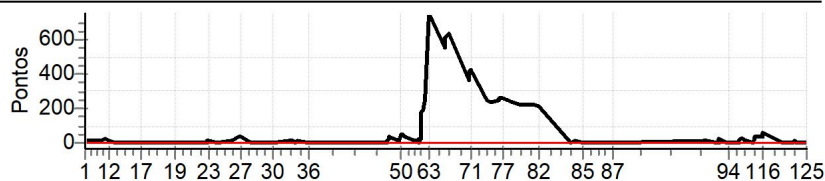

Enduro do Companheirismo 2024 - Campeonato Piauiense de Enduro de Regularidade 2024

Performance Individual

PC	Tp	Trc	DistPC	Ideal	Passagem	Pen	Erro	Pontos	NoPC	AtePC
108	Tmp	218	7865	12:55:54	12:56:31	0	37s	+34	2°	3°
109	Tmp	219	8379	12:56:36	12:57:10	0	34s	+31	2°	3°
110	Tmp	220	8490	12:56:51	12:57:27	0	36s	+33	1°	3°
111	Tmp	221	9063	12:57:45	12:58:16	0	31s	+28	1°	3°
112	Tmp	221	9149	12:57:54	12:58:26	0	32s	+29	1°	3°
113	Tmp	221	9322	12:58:12	12:58:51	0	39s	+36	1°	3°
114	Tmp	222	9476	12:58:28	12:59:09	0	41s	+38	1°	3°
115	Tmp	223	9720	12:58:52	12:59:27	0	35s	+32	1°	3°
116	Tmp	223	9893	12:59:11	13:00:09	0	58s	+55	1°	3°
117	Tmp	228	2802	13:07:01	13:07:02	0	1s	0	3°	3°
118	Tmp	230	3423	13:08:06	13:08:07	0	1s	0	3°	3°
119	Tmp	232	3579	13:08:22	13:08:27	0	5s	+2	2°	3°
120	Tmp	235	5882	13:11:15	13:11:15	0	0s	0	3°	3°
121	Tmp	236	6014	13:11:28	13:11:34	0	6s	+3	3°	3°
122	Tmp	238	7080	13:12:45	13:12:45	0	0s	0	1°	3°
123	Tmp	240	7394	13:13:13	13:13:16	0	3s	0	1°	3°
124	Tmp	243	8704	13:15:16	13:15:15	0	1s	0	2°	3°
125	Tmp	244	9900	13:16:40	13:16:41	0	1s	0	2°	3°

Etapa B Num 37 Pen 0 PCZ 22 Total PP 8824 PG 20

n° 1 A PG 22 2° B PG 20 3° Tot PG 42 Col. 3°

NORTE CRONOMETRAGEM - Netão - ZAP (99)
99121-2200