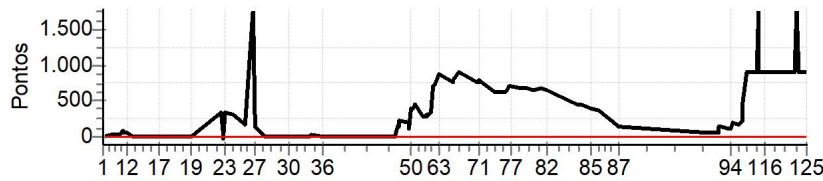

Enduro do Companheirismo 2024 - Campeonato Piauiense de Enduro de Regularidade 2024

Performance Individual

PC	Tp	Trc	DistPC	Ideal	Passagem	Pen	Erro	Pontos	NoPC	AtePC
108	Tmp	218	7865	13:11:58	13:29:18	0	17m20s	+900	5°	5°
109	Tmp	219	8379	13:12:43	--:--:--	0		+1800	5°	5°
110	Tmp	220	8490	13:12:59	13:30:30	0	17m31s	+900	5°	5°
111	Tmp	221	9063	13:13:55	13:33:12	0	19m17s	+900	4°	5°
112	Tmp	221	9149	13:14:05	13:33:23	0	19m18s	+900	4°	5°
113	Tmp	221	9322	13:14:25	13:36:25	0	22m00s	+900	5°	5°
114	Tmp	222	9476	13:14:41	13:36:54	0	22m13s	+900	5°	5°
115	Tmp	223	9720	13:15:07	13:32:41	0	17m34s	+900	5°	5°
116	Tmp	223	9893	13:15:27	13:37:46	0	22m19s	+900	5°	5°
117	Tmp	228	2802	13:23:24	13:40:28	0	17m04s	+900	5°	5°
118	Tmp	230	3423	13:24:33	13:42:11	0	17m38s	+900	5°	5°
119	Tmp	232	3579	13:24:50	13:42:22	0	17m32s	+900	5°	5°
120	Tmp	235	5882	13:27:51	13:44:39	0	16m48s	+900	5°	5°
121	Tmp	236	6014	13:28:05	13:45:09	0	17m04s	+900	5°	5°
122	Tmp	238	7080	13:29:25	--:--:--	0		+1800	5°	5°
123	Tmp	240	7394	13:29:55	13:46:42	0	16m47s	+900	5°	5°
124	Tmp	243	8704	13:32:05	13:48:43	0	16m38s	+900	5°	5°
125	Tmp	244	9900	13:33:32	13:50:09	0	16m37s	+900	4°	5°

Etapa B Num 32 Pen 0 PCZ 3 Total PP 48024 PG 16

nº 3 A PG 20 3º B PG 16 5º Tot PG 36 Col. 4º

NORTE CRONOMETRAGEM - Netão - ZAP (99)
99121-2200