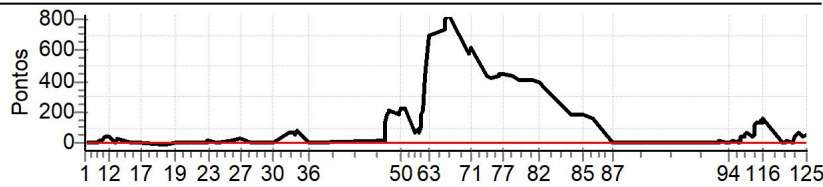

Enduro do Companheirismo 2024 - Campeonato Piauiense de Enduro de Regularidade 2024

Performance Individual

PC	Tp	Trc	DistPC	Ideal	Passagem	Pen	Erro	Pontos	NoPC	AtePC
108	Tmp	218	7865	12:52:54	12:54:59	0	2m05s	+122	2°	3°
109	Tmp	219	8379	12:53:36	12:55:49	0	2m13s	+130	2°	3°
110	Tmp	220	8490	12:53:51	12:56:09	0	2m18s	+135	2°	3°
111	Tmp	221	9063	12:54:45	12:57:01	0	2m16s	+133	2°	3°
112	Tmp	221	9149	12:54:54	12:57:08	0	2m14s	+131	2°	3°
113	Tmp	221	9322	12:55:12	12:57:31	0	2m19s	+136	2°	3°
114	Tmp	222	9476	12:55:28	12:57:51	0	2m23s	+140	2°	3°
115	Tmp	223	9720	12:55:52	12:58:09	0	2m17s	+134	2°	3°
116	Tmp	223	9893	12:56:11	12:58:52	0	2m41s	+158	2°	3°
117	Tmp	228	2802	13:04:01	13:04:00	0	1s	0	2°	3°
118	Tmp	230	3423	13:05:06	13:05:10	0	4s	+1	2°	3°
119	Tmp	232	3579	13:05:22	13:05:39	0	17s	+14	2°	3°
120	Tmp	235	5882	13:08:15	13:08:24	0	9s	+6	2°	3°
121	Tmp	236	6014	13:08:28	13:09:12	0	44s	+41	3°	3°
122	Tmp	238	7080	13:09:45	13:10:47	0	1m02s	+59	3°	3°
123	Tmp	240	7394	13:10:13	13:11:19	0	1m06s	+63	3°	3°
124	Tmp	243	8704	13:12:16	13:13:04	0	48s	+45	3°	3°
125	Tmp	244	9900	13:13:40	13:14:33	0	53s	+50	3°	3°

Etapa B Num 20 Pen 0 PCZ 4 Total PP 17623 PG 20

n° 4 A PG 22 2° B PG 20 3° Tot PG 42 Col. 3°

NORTE CRONOMETRAGEM - Netão - ZAP (99)
99121-2200