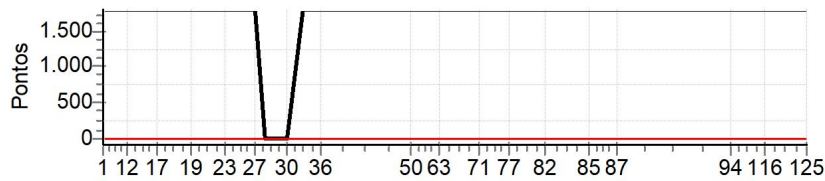

Enduro do Companheirismo 2024 - Campeonato Piauiense de Enduro de Regularidade 2024

Performance Individual

PC	Tp	Trc	DistPC	Ideal	Passagem	Pen	Erro	Pontos	NoPC	AtePC
108	Tmp	218	7865	12:59:54	--:--:--	0		+1800	5°	5°
109	Tmp	219	8379	13:00:36	--:--:--	0		+1800	5°	5°
110	Tmp	220	8490	13:00:51	--:--:--	0		+1800	5°	5°
111	Tmp	221	9063	13:01:45	--:--:--	0		+1800	5°	5°
112	Tmp	221	9149	13:01:54	--:--:--	0		+1800	5°	5°
113	Tmp	221	9322	13:02:12	--:--:--	0		+1800	5°	5°
114	Tmp	222	9476	13:02:28	--:--:--	0		+1800	5°	5°
115	Tmp	223	9720	13:02:52	--:--:--	0		+1800	5°	5°
116	Tmp	223	9893	13:03:11	--:--:--	0		+1800	5°	5°
117	Tmp	228	2802	13:11:01	--:--:--	0		+1800	5°	5°
118	Tmp	230	3423	13:12:06	--:--:--	0		+1800	5°	5°
119	Tmp	232	3579	13:12:22	--:--:--	0		+1800	5°	5°
120	Tmp	235	5882	13:15:15	--:--:--	0		+1800	5°	5°
121	Tmp	236	6014	13:15:28	--:--:--	0		+1800	5°	5°
122	Tmp	238	7080	13:16:45	--:--:--	0		+1800	5°	5°
123	Tmp	240	7394	13:17:13	--:--:--	0		+1800	5°	5°
124	Tmp	243	8704	13:19:16	--:--:--	0		+1800	5°	5°
125	Tmp	244	9900	13:20:40	--:--:--	0		+1800	5°	5°

Etapa B	Num	7	Pen	0	PCZ	0	Total PP	162000	PG	0

n°	5	A PG	0	NC	B PG	0	NC	Tot PG	0	Col.	5°

**NORTE CRONOMETRAGEM - Netão - ZAP (99)
99121-2200**