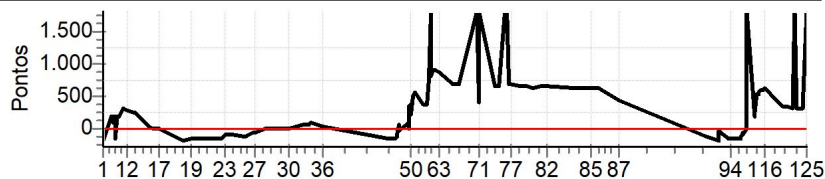

Enduro do Companheirismo 2024 - Campeonato Piauiense de Enduro de Regularidade 2024

Performance Individual

PC	Tp	Trc	DistPC	Ideal	Passagem	Pen	Erro	Pontos	NoPC	AtePC
108	Tmp	218	7865	13:23:58	13:32:50	0	8m52s	+529	3°	5°
109	Tmp	219	8379	13:24:43	13:33:52	0	9m09s	+546	3°	4°
110	Tmp	220	8490	13:24:59	13:34:39	0	9m40s	+577	3°	4°
111	Tmp	221	9063	13:25:55	13:35:42	0	9m47s	+584	3°	4°
112	Tmp	221	9149	13:26:05	13:35:53	0	9m48s	+585	3°	4°
113	Tmp	221	9322	13:26:25	13:36:21	0	9m56s	+593	3°	4°
114	Tmp	222	9476	13:26:41	13:36:52	0	10m11s	+608	3°	4°
115	Tmp	223	9720	13:27:07	13:37:11	0	10m04s	+601	3°	4°
116	Tmp	223	9893	13:27:27	13:37:54	0	10m27s	+624	3°	4°
117	Tmp	228	2802	13:35:24	13:41:21	0	5m57s	+354	3°	4°
118	Tmp	230	3423	13:36:33	13:42:20	0	5m47s	+344	3°	4°
119	Tmp	232	3579	13:36:50	13:42:42	0	5m52s	+349	3°	4°
120	Tmp	235	5882	13:39:51	13:45:09	0	5m18s	+315	3°	4°
121	Tmp	236	6014	13:40:05	--:--:--	0		+1800	5°	4°
122	Tmp	238	7080	13:41:25	13:46:46	0	5m21s	+318	3°	4°
123	Tmp	240	7394	13:41:55	13:47:16	0	5m21s	+318	3°	4°
124	Tmp	243	8704	13:44:05	13:49:19	0	5m14s	+311	3°	4°
125	Tmp	244	9900	13:45:32	--:--:--	0		+1800	5°	4°

Etapa B Num 706 Pen 0 PCZ 1 Total PP 47205 PG 18

nº 2 A PG 20 3º B PG 18 4º Tot PG 38 Col. 4º

NORTE CRONOMETRAGEM - Netão - ZAP (99)
99121-2200