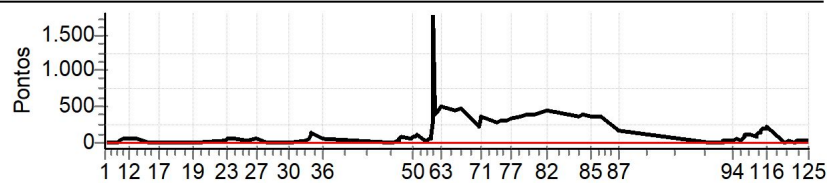

Enduro do Companheirismo 2024 - Campeonato Piauiense de Enduro de Regularidade 2024

Performance Individual

PC	Tp	Trc	DistPC	Ideal	Passagem	Pen	Erro	Pontos	NoPC	AtePC
108	Tmp	218	7865	12:49:54	12:52:09	0	2m15s	+132	3°	2°
109	Tmp	219	8379	12:50:36	12:53:08	0	2m32s	+149	3°	2°
110	Tmp	220	8490	12:50:51	12:53:51	0	3m00s	+177	3°	2°
111	Tmp	221	9063	12:51:45	12:54:52	0	3m07s	+184	3°	2°
112	Tmp	221	9149	12:51:54	12:55:03	0	3m09s	+186	3°	2°
113	Tmp	221	9322	12:52:12	12:55:31	0	3m19s	+196	3°	2°
114	Tmp	222	9476	12:52:28	12:55:50	0	3m22s	+199	3°	2°
115	Tmp	223	9720	12:52:52	12:56:14	0	3m22s	+199	3°	2°
116	Tmp	223	9893	12:53:11	12:56:56	0	3m45s	+222	3°	2°
117	Tmp	228	2802	13:01:01	13:01:06	0	5s	+2	4°	2°
118	Tmp	230	3423	13:02:06	13:02:24	0	18s	+15	3°	2°
119	Tmp	232	3579	13:02:22	13:02:51	0	29s	+26	3°	2°
120	Tmp	235	5882	13:05:15	13:05:30	0	15s	+12	3°	2°
121	Tmp	236	6014	13:05:28	13:05:53	0	25s	+22	2°	2°
122	Tmp	238	7080	13:06:45	13:07:15	0	30s	+27	2°	2°
123	Tmp	240	7394	13:07:13	13:07:50	0	37s	+34	2°	2°
124	Tmp	243	8704	13:09:16	13:09:51	0	35s	+32	2°	2°
125	Tmp	244	9900	13:10:40	13:11:18	0	38s	+35	2°	2°

Etapa B	Num	21	Pen	0	PCZ	1	Total PP	16551	PG	22

n°	1	A	PG	20	3°	B	PG	22	2°	Tot PG	42	Col.	2°

**NORTE CRONOMETRAGEM - Netão - ZAP (99)
99121-2200**