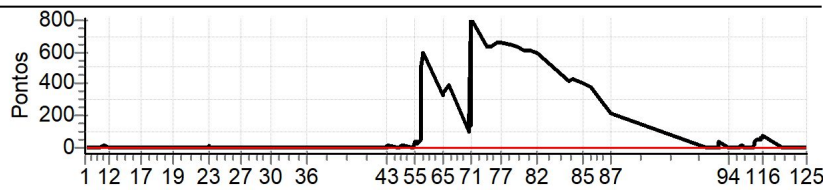

Enduro do Companheirismo 2024 - Campeonato Piauiense de Enduro de Regularidade 2024

Performance Individual

PC	Tp	Trc	DistPC	Ideal	Passagem	Pen	Erro	Pontos	NoPC	AtePC
108	Tmp	218	7865	12:34:53	12:35:39	0	46s	+43	2°	1°
109	Tmp	219	8379	12:35:34	12:36:25	0	51s	+48	2°	1°
110	Tmp	220	8490	12:35:48	12:36:42	0	54s	+51	2°	1°
111	Tmp	221	9063	12:36:39	12:37:34	0	55s	+52	2°	1°
112	Tmp	221	9149	12:36:47	12:37:41	0	54s	+51	2°	1°
113	Tmp	221	9322	12:37:05	12:38:07	0	1m02s	+59	2°	1°
114	Tmp	222	9476	12:37:19	12:38:26	0	1m07s	+64	2°	1°
115	Tmp	223	9720	12:37:43	12:38:46	0	1m03s	+60	2°	1°
116	Tmp	223	9893	12:38:00	12:39:21	0	1m21s	+78	2°	1°
117	Tmp	228	2802	12:45:44	12:45:45	0	1s	0	3°	1°
118	Tmp	230	3423	12:46:45	12:46:48	0	3s	0	2°	1°
119	Tmp	232	3579	12:47:01	12:47:03	0	2s	0	1°	1°
120	Tmp	235	5882	12:49:47	12:49:49	0	2s	0	3°	1°
121	Tmp	236	6014	12:49:59	12:50:06	0	7s	+4	1°	1°
122	Tmp	238	7080	12:51:13	12:51:15	0	2s	0	2°	1°
123	Tmp	240	7394	12:51:39	12:51:44	0	5s	+2	2°	1°
124	Tmp	243	8704	12:53:36	12:53:36	0	0s	0	2°	1°
125	Tmp	244	9900	12:54:57	12:55:00	0	3s	0	2°	1°

Etapa B Num 256 Pen 0 PCZ 18 Total PP 15118 PG 25

n° 1 A PG 25 1° B PG 25 1° Tot PG 50 Col. 1°

NORTE CRONOMETRAGEM - Netão - ZAP (99)
99121-2200