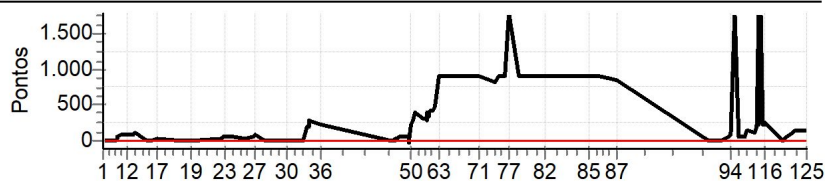

Enduro do Companheirismo 2024 - Campeonato Piauiense de Enduro de Regularidade 2024

Performance Individual

PC	Tp	Trc	DistPC	Ideal	Passagem	Pen	Erro	Pontos	NoPC	AtePC
108	Tmp	218	7865	12:51:54	12:55:01	0	3m07s	+184	4°	5°
109	Tmp	219	8379	12:52:36	--:--:--	0		+1800	5°	5°
110	Tmp	220	8490	12:52:51	12:56:42	0	3m51s	+228	4°	5°
111	Tmp	221	9063	12:53:45	--:--:--	0		+1800	5°	5°
112	Tmp	221	9149	12:53:54	--:--:--	0		+1800	5°	5°
113	Tmp	221	9322	12:54:12	12:57:56	0	3m44s	+221	4°	5°
114	Tmp	222	9476	12:54:28	12:58:20	0	3m52s	+229	4°	5°
115	Tmp	223	9720	12:54:52	12:58:40	0	3m48s	+225	4°	5°
116	Tmp	223	9893	12:55:11	12:59:13	0	4m02s	+239	4°	5°
117	Tmp	228	2802	13:03:01	13:02:59	0	2s	0	3°	5°
118	Tmp	230	3423	13:04:06	13:04:57	0	51s	+48	5°	5°
119	Tmp	232	3579	13:04:22	13:05:21	0	59s	+56	5°	5°
120	Tmp	235	5882	13:07:15	13:08:55	0	1m40s	+97	5°	5°
121	Tmp	236	6014	13:07:28	13:09:45	0	2m17s	+134	5°	5°
122	Tmp	238	7080	13:08:45	13:11:03	0	2m18s	+135	4°	5°
123	Tmp	240	7394	13:09:13	13:11:35	0	2m22s	+139	4°	5°
124	Tmp	243	8704	13:11:16	13:13:29	0	2m13s	+130	4°	5°
125	Tmp	244	9900	13:12:40	13:14:50	0	2m10s	+127	4°	5°

Etapa B Num 11 Pen 0 PCZ 3 Total PP 40112 PG 16

n° 3 A PG 18 4° B PG 16 5° Tot PG 34 Col. 5°

**NORTE CRONOMETRAGEM - Netão - ZAP (99)
99121-2200**