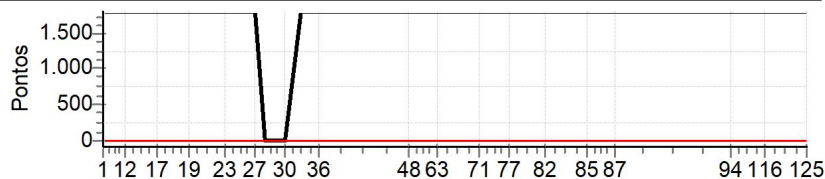

Enduro do Companheirismo 2024 - Campeonato Piauiense de Enduro de Regularidade 2024

Performance Individual

PC	Tp	Trc	DistPC	Ideal	Passagem	Pen	Erro	Pontos	NoPC	AtePC
108	Tmp	218	7865	12:39:53	--:--:--	0		+1800	4°	4°
109	Tmp	219	8379	12:40:34	--:--:--	0		+1800	4°	4°
110	Tmp	220	8490	12:40:48	--:--:--	0		+1800	4°	4°
111	Tmp	221	9063	12:41:39	--:--:--	0		+1800	4°	4°
112	Tmp	221	9149	12:41:47	--:--:--	0		+1800	4°	4°
113	Tmp	221	9322	12:42:05	--:--:--	0		+1800	4°	4°
114	Tmp	222	9476	12:42:19	--:--:--	0		+1800	4°	4°
115	Tmp	223	9720	12:42:43	--:--:--	0		+1800	4°	4°
116	Tmp	223	9893	12:43:00	--:--:--	0		+1800	4°	4°
117	Tmp	228	2802	12:50:44	--:--:--	0		+1800	4°	4°
118	Tmp	230	3423	12:51:45	--:--:--	0		+1800	4°	4°
119	Tmp	232	3579	12:52:01	--:--:--	0		+1800	4°	4°
120	Tmp	235	5882	12:54:47	--:--:--	0		+1800	4°	4°
121	Tmp	236	6014	12:54:59	--:--:--	0		+1800	4°	4°
122	Tmp	238	7080	12:56:13	--:--:--	0		+1800	4°	4°
123	Tmp	240	7394	12:56:39	--:--:--	0		+1800	4°	4°
124	Tmp	243	8704	12:58:36	--:--:--	0		+1800	4°	4°
125	Tmp	244	9900	12:59:57	--:--:--	0		+1800	4°	4°

Etapa B Num **48** Pen **0** PCZ **0** Total PP **162000** PG **0**

n° **6** A PG **0** NC B PG **0** NC Tot PG **0** Col. **4°**

**NORTE CRONOMETRAGEM - Netão - ZAP (99)
99121-2200**