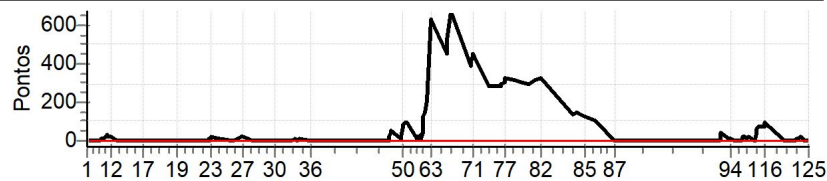

Enduro do Companheirismo 2024 - Campeonato Piauiense de Enduro de Regularidade 2024

Performance Individual

PC	Tp	Trc	DistPC	Ideal	Passagem	Pen	Erro	Pontos	NoPC	AtePC
108	Tmp	218	7865	12:53:54	12:54:57	0	1m03s	+60	1°	1°
109	Tmp	219	8379	12:54:36	12:55:48	0	1m12s	+69	1°	1°
110	Tmp	220	8490	12:54:51	12:56:08	0	1m17s	+74	1°	1°
111	Tmp	221	9063	12:55:45	12:56:59	0	1m14s	+71	1°	1°
112	Tmp	221	9149	12:55:54	12:57:07	0	1m13s	+70	1°	1°
113	Tmp	221	9322	12:56:12	12:57:30	0	1m18s	+75	1°	1°
114	Tmp	222	9476	12:56:28	12:57:49	0	1m21s	+78	1°	1°
115	Tmp	223	9720	12:56:52	12:58:06	0	1m14s	+71	1°	1°
116	Tmp	223	9893	12:57:11	12:58:51	0	1m40s	+97	1°	1°
117	Tmp	228	2802	13:05:01	13:05:01	0	0s	0	1°	1°
118	Tmp	230	3423	13:06:06	13:06:08	0	2s	0	1°	1°
119	Tmp	232	3579	13:06:22	13:06:29	0	7s	+4	1°	1°
120	Tmp	235	5882	13:09:15	13:09:19	0	4s	+1	1°	1°
121	Tmp	236	6014	13:09:28	13:09:42	0	14s	+11	1°	1°
122	Tmp	238	7080	13:10:45	13:11:00	0	15s	+12	1°	1°
123	Tmp	240	7394	13:11:13	13:11:32	0	19s	+16	1°	1°
124	Tmp	243	8704	13:13:16	13:13:21	0	5s	+2	1°	1°
125	Tmp	244	9900	13:14:40	13:14:43	0	3s	0	1°	1°

Etapa B Num 36 Pen 0 PCZ 11 Total PP 10662 PG 25

n° 5 A PG 25 1° B PG 25 1° Tot PG 50 Col. 1°

NORTE CRONOMETRAGEM - Netão - ZAP (99)
99121-2200