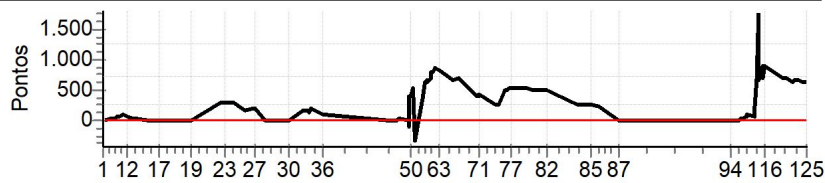

Enduro do Companheirismo 2024 - Campeonato Piauiense de Enduro de Regularidade 2024

Performance Individual

PC	Tp	Trc	DistPC	Ideal	Passagem	Pen	Erro	Pontos	NoPC	AtePC
108	Tmp	218	7865	13:17:58	13:29:20	0	11m22s	+679	3°	1°
109	Tmp	219	8379	13:18:43	--:--:--	0		+1800	4°	1°
110	Tmp	220	8490	13:18:59	13:30:33	0	11m34s	+691	3°	1°
111	Tmp	221	9063	13:19:55	13:33:14	0	13m19s	+796	3°	1°
112	Tmp	221	9149	13:20:05	13:33:27	0	13m22s	+799	3°	1°
113	Tmp	221	9322	13:20:25	13:33:53	0	13m28s	+805	2°	1°
114	Tmp	222	9476	13:20:41	13:36:49	0	16m08s	+900	4°	1°
115	Tmp	223	9720	13:21:07	13:32:43	0	11m36s	+693	3°	1°
116	Tmp	223	9893	13:21:27	13:37:50	0	16m23s	+900	4°	1°
117	Tmp	228	2802	13:29:24	13:41:10	0	11m46s	+703	4°	1°
118	Tmp	230	3423	13:30:33	13:42:13	0	11m40s	+697	3°	1°
119	Tmp	232	3579	13:30:50	13:42:28	0	11m38s	+695	4°	1°
120	Tmp	235	5882	13:33:51	13:44:40	0	10m49s	+646	4°	1°
121	Tmp	236	6014	13:34:05	13:45:10	0	11m05s	+662	4°	1°
122	Tmp	238	7080	13:35:25	13:46:31	0	11m06s	+663	4°	1°
123	Tmp	240	7394	13:35:55	13:47:02	0	11m07s	+664	4°	1°
124	Tmp	243	8704	13:38:05	13:48:51	0	10m46s	+643	4°	1°
125	Tmp	244	9900	13:39:32	13:50:13	0	10m41s	+638	2°	1°

Etapa B Num 34 Pen 0 PCZ 2 Total PP 35733 PG 25

n° 1 A PG 22 2° B PG 25 1° Tot PG 47 Col. 1°

NORTE CRONOMETRAGEM - Netão - ZAP (99)
99121-2200