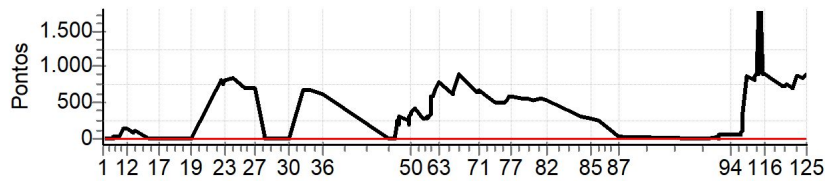

Enduro do Companheirismo 2024 - Campeonato Piauiense de Enduro de Regularidade 2024

Performance Individual

PC	Tp	Trc	DistPC	Ideal	Passagem	Pen	Erro	Pontos	NoPC	AtePC
108	Tmp	218	7865	13:13:58	13:29:23	0	15m25s	+900	4°	3°
109	Tmp	219	8379	13:14:43	--:--:--	0		+1800	4°	4°
110	Tmp	220	8490	13:14:59	13:30:32	0	15m33s	+900	4°	4°
111	Tmp	221	9063	13:15:55	--:--:--	0		+1800	5°	4°
112	Tmp	221	9149	13:16:05	--:--:--	0		+1800	5°	4°
113	Tmp	221	9322	13:16:25	13:33:07	0	16m42s	+900	4°	4°
114	Tmp	222	9476	13:16:41	13:33:29	0	16m48s	+900	4°	4°
115	Tmp	223	9720	13:17:07	13:32:41	0	15m34s	+900	4°	4°
116	Tmp	223	9893	13:17:27	13:34:37	0	17m10s	+900	4°	4°
117	Tmp	228	2802	13:25:24	13:37:46	0	12m22s	+739	3°	4°
118	Tmp	230	3423	13:26:33	13:38:57	0	12m24s	+741	3°	4°
119	Tmp	232	3579	13:26:50	13:39:22	0	12m32s	+749	3°	4°
120	Tmp	235	5882	13:29:51	13:41:48	0	11m57s	+714	3°	4°
121	Tmp	236	6014	13:30:05	13:43:08	0	13m03s	+780	3°	4°
122	Tmp	238	7080	13:31:25	13:45:57	0	14m32s	+869	4°	4°
123	Tmp	240	7394	13:31:55	13:46:29	0	14m34s	+871	4°	4°
124	Tmp	243	8704	13:34:05	13:48:12	0	14m07s	+844	4°	4°
125	Tmp	244	9900	13:35:32	13:51:05	0	15m33s	+900	3°	4°

Etapa B Num 29 Pen 0 PCZ 0 Total PP 45021 PG 18

n° 5 A PG 18 4° B PG 18 4° Tot PG 36 Col. 5°

NORTE CRONOMETRAGEM - Netão - ZAP (99)
99121-2200