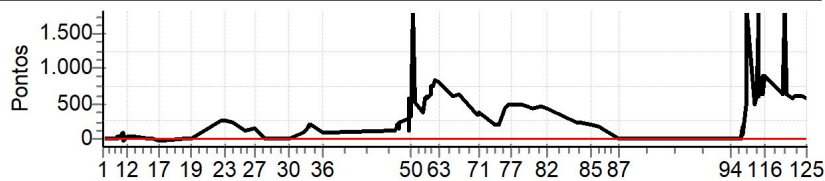

Enduro do Companheirismo 2024 - Campeonato Piauiense de Enduro de Regularidade 2024

Performance Individual

PC	Tp	Trc	DistPC	Ideal	Passagem	Pen	Erro	Pontos	NoPC	AtePC
108	Tmp	218	7865	13:18:58	13:29:17	0	10m19s	+616	2°	2°
109	Tmp	219	8379	13:19:43	--:--:--	0		+1800	3°	2°
110	Tmp	220	8490	13:19:59	13:30:23	0	10m24s	+621	2°	2°
111	Tmp	221	9063	13:20:55	13:33:10	0	12m15s	+732	2°	2°
112	Tmp	221	9149	13:21:05	13:33:23	0	12m18s	+735	2°	2°
113	Tmp	221	9322	13:21:25	13:36:27	0	15m02s	+899	4°	2°
114	Tmp	222	9476	13:21:41	13:36:56	0	15m15s	+900	3°	2°
115	Tmp	223	9720	13:22:07	13:32:39	0	10m32s	+629	2°	2°
116	Tmp	223	9893	13:22:27	13:38:05	0	15m38s	+900	3°	2°
117	Tmp	228	2802	13:30:24	13:41:10	0	10m46s	+643	3°	2°
118	Tmp	230	3423	13:31:33	--:--:--	0		+1800	4°	3°
119	Tmp	232	3579	13:31:50	13:42:30	0	10m40s	+637	3°	3°
120	Tmp	235	5882	13:34:51	13:44:42	0	9m51s	+588	3°	3°
121	Tmp	236	6014	13:35:05	13:45:11	0	10m06s	+603	3°	3°
122	Tmp	238	7080	13:36:25	13:46:43	0	10m18s	+615	3°	3°
123	Tmp	240	7394	13:36:55	13:47:13	0	10m18s	+615	3°	3°
124	Tmp	243	8704	13:39:05	13:49:13	0	10m08s	+605	3°	3°
125	Tmp	244	9900	13:40:32	13:50:27	0	9m55s	+592	1°	2°

Etapa B Num 12 Pen 0 PCZ 1 Total PP 42216 PG 22

n° 2 A PG 25 1° B PG 22 2° Tot PG 47 Col. 2°

NORTE CRONOMETRAGEM - Netão - ZAP (99)
99121-2200