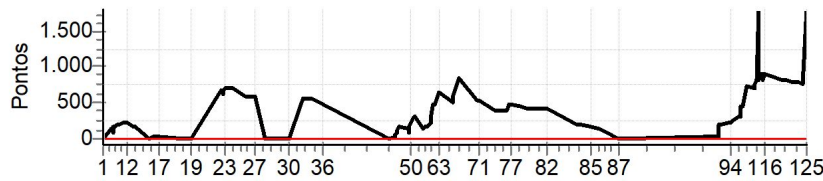

Enduro do Companheirismo 2024 - Campeonato Piauiense de Enduro de Regularidade 2024

Performance Individual

PC	Tp	Trc	DistPC	Ideal	Passagem	Pen	Erro	Pontos	NoPC	AtePC
108	Tmp	218	7865	13:15:58	13:29:29	0	13m31s	+808	3°	2°
109	Tmp	219	8379	13:16:43	--:--:--	0		+1800	3°	2°
110	Tmp	220	8490	13:16:59	13:30:34	0	13m35s	+812	3°	2°
111	Tmp	221	9063	13:17:55	13:33:15	0	15m20s	+900	3°	2°
112	Tmp	221	9149	13:18:05	13:33:24	0	15m19s	+900	3°	2°
113	Tmp	221	9322	13:18:25	13:33:49	0	15m24s	+900	3°	2°
114	Tmp	222	9476	13:18:41	13:36:59	0	18m18s	+900	3°	3°
115	Tmp	223	9720	13:19:07	13:32:46	0	13m39s	+816	3°	3°
116	Tmp	223	9893	13:19:27	13:37:57	0	18m30s	+900	3°	3°
117	Tmp	228	2802	13:27:24	13:41:13	0	13m49s	+826	4°	3°
118	Tmp	230	3423	13:28:33	13:42:15	0	13m42s	+819	4°	3°
119	Tmp	232	3579	13:28:50	13:42:34	0	13m44s	+821	4°	3°
120	Tmp	235	5882	13:31:51	13:44:53	0	13m02s	+779	4°	3°
121	Tmp	236	6014	13:32:05	13:45:17	0	13m12s	+789	4°	3°
122	Tmp	238	7080	13:33:25	13:46:37	0	13m12s	+789	3°	3°
123	Tmp	240	7394	13:33:55	13:47:07	0	13m12s	+789	3°	3°
124	Tmp	243	8704	13:36:05	13:49:00	0	12m55s	+772	3°	3°
125	Tmp	244	9900	13:37:32	--:--:--	0		+1800	5°	3°

Etapa B Num 210 Pen 0 PCZ 1 Total PP 40594 PG 20

nº 7 A PG 16 5º B PG 20 3º Tot PG 36 Col. 3º

**NORTE CRONOMETRAGEM - Netão - ZAP (99)
99121-2200**