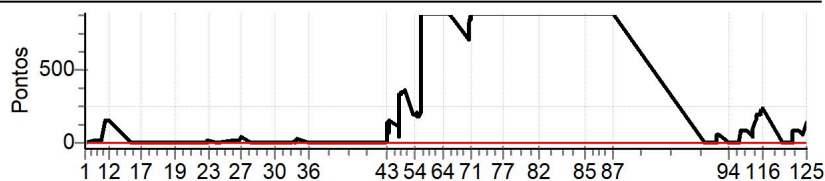

Enduro do Companheirismo 2024 - Campeonato Piauiense de Enduro de Regularidade 2024

Performance Individual

PC	Tp	Trc	DistPC	Ideal	Passagem	Pen	Erro	Pontos	NoPC	AtePC
108	Tmp	218	7865	13:26:58	13:29:27	0	2m29s	+146	1°	2°
109	Tmp	219	8379	13:27:43	13:30:29	0	2m46s	+163	1°	2°
110	Tmp	220	8490	13:27:59	13:31:20	0	3m21s	+198	1°	2°
111	Tmp	221	9063	13:28:55	13:32:18	0	3m23s	+200	1°	1°
112	Tmp	221	9149	13:29:05	13:32:30	0	3m25s	+202	1°	1°
113	Tmp	221	9322	13:29:25	13:33:04	0	3m39s	+216	1°	1°
114	Tmp	222	9476	13:29:41	13:33:25	0	3m44s	+221	1°	1°
115	Tmp	223	9720	13:30:07	13:33:52	0	3m45s	+222	1°	1°
116	Tmp	223	9893	13:30:27	13:34:36	0	4m09s	+246	1°	1°
117	Tmp	228	2802	13:38:24	13:38:22	0	2s	0	1°	1°
118	Tmp	230	3423	13:39:33	13:39:39	0	6s	+3	1°	1°
119	Tmp	232	3579	13:39:50	13:39:58	0	8s	+5	1°	1°
120	Tmp	235	5882	13:42:51	13:43:01	0	10s	+7	1°	1°
121	Tmp	236	6014	13:43:05	13:44:36	0	1m31s	+88	2°	1°
122	Tmp	238	7080	13:44:25	13:45:54	0	1m29s	+86	1°	1°
123	Tmp	240	7394	13:44:55	13:46:26	0	1m31s	+88	1°	1°
124	Tmp	243	8704	13:47:05	13:48:11	0	1m06s	+63	1°	1°
125	Tmp	244	9900	13:48:32	13:50:56	0	2m24s	+141	1°	1°

Etapa B Num 720 Pen 0 PCZ 7 Total PP 32170 PG 25

n° 5 A PG 25 1° B PG 25 1° Tot PG 50 Col. 1°

**NORTE CRONOMETRAGEM - Netão - ZAP (99)
99121-2200**