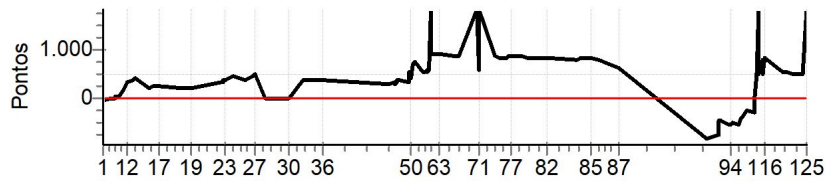

Enduro do Companheirismo 2024 - Campeonato Piauiense de Enduro de Regularidade 2024

Performance Individual

PC	Tp	Trc	DistPC	Ideal	Passagem	Pen	Erro	Pontos	NoPC	AtePC
108	Tmp	218	7865	13:20:58	13:29:21	0	8m23s	+500	1°	4°
109	Tmp	219	8379	13:21:43	--:--:--	0		+1800	2°	4°
110	Tmp	220	8490	13:21:59	13:30:34	0	8m35s	+512	1°	4°
111	Tmp	221	9063	13:22:55	13:33:16	0	10m21s	+618	1°	4°
112	Tmp	221	9149	13:23:05	13:33:28	0	10m23s	+620	1°	4°
113	Tmp	221	9322	13:23:25	13:36:28	0	13m03s	+780	1°	4°
114	Tmp	222	9476	13:23:41	13:36:56	0	13m15s	+792	1°	4°
115	Tmp	223	9720	13:24:07	13:32:44	0	8m37s	+514	1°	4°
116	Tmp	223	9893	13:24:27	13:37:56	0	13m29s	+806	1°	4°
117	Tmp	228	2802	13:32:24	13:41:16	0	8m52s	+529	1°	4°
118	Tmp	230	3423	13:33:33	13:42:17	0	8m44s	+521	1°	4°
119	Tmp	232	3579	13:33:50	13:42:37	0	8m47s	+524	1°	4°
120	Tmp	235	5882	13:36:51	13:44:54	0	8m03s	+480	1°	4°
121	Tmp	236	6014	13:37:05	13:45:15	0	8m10s	+487	1°	4°
122	Tmp	238	7080	13:38:25	13:46:38	0	8m13s	+490	1°	4°
123	Tmp	240	7394	13:38:55	13:47:11	0	8m16s	+493	1°	4°
124	Tmp	243	8704	13:41:05	13:49:08	0	8m03s	+480	1°	4°
125	Tmp	244	9900	13:42:32	--:--:--	0		+1800	3°	4°

Etapa B Num 701 Pen 0 PCZ 0 Total PP 59134 PG 18

n° 4 A PG 20 3° B PG 18 4° Tot PG 38 Col. 4°

NORTE CRONOMETRAGEM - Netão - ZAP (99)
99121-2200