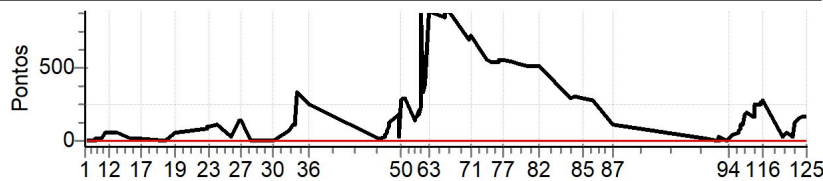

Enduro do Companheirismo 2024 - Campeonato Piauiense de Enduro de Regularidade 2024

Performance Individual

PC	Tp	Trc	DistPC	Ideal	Passagem	Pen	Erro	Pontos	NoPC	AtePC
108	Tmp	218	7865	12:50:54	12:55:04	0	4m10s	+247	5°	4°
109	Tmp	219	8379	12:51:36	12:55:54	0	4m18s	+255	4°	4°
110	Tmp	220	8490	12:51:51	12:56:11	0	4m20s	+257	5°	4°
111	Tmp	221	9063	12:52:45	12:57:03	0	4m18s	+255	4°	4°
112	Tmp	221	9149	12:52:54	12:57:11	0	4m17s	+254	4°	4°
113	Tmp	221	9322	12:53:12	12:57:34	0	4m22s	+259	5°	4°
114	Tmp	222	9476	12:53:28	12:57:55	0	4m27s	+264	5°	4°
115	Tmp	223	9720	12:53:52	12:58:16	0	4m24s	+261	5°	4°
116	Tmp	223	9893	12:54:11	12:58:55	0	4m44s	+281	5°	4°
117	Tmp	228	2802	13:02:01	13:02:34	0	33s	+30	5°	4°
118	Tmp	230	3423	13:03:06	13:03:48	0	42s	+39	4°	4°
119	Tmp	232	3579	13:03:22	13:04:20	0	58s	+55	4°	4°
120	Tmp	235	5882	13:06:15	13:06:52	0	37s	+34	4°	4°
121	Tmp	236	6014	13:06:28	13:08:31	0	2m03s	+120	4°	4°
122	Tmp	238	7080	13:07:45	13:10:14	0	2m29s	+146	5°	4°
123	Tmp	240	7394	13:08:13	13:10:51	0	2m38s	+155	5°	4°
124	Tmp	243	8704	13:10:16	13:13:01	0	2m45s	+162	5°	4°
125	Tmp	244	9900	13:11:40	13:14:32	0	2m52s	+169	5°	4°

Etapa B Num 18 Pen 0 PCZ 1 Total PP 24580 PG 18

nº 2 A PG 16 5º B PG 18 4º Tot PG 34 Col. 4º

NORTE CRONOMETRAGEM - Netão - ZAP (99)
99121-2200