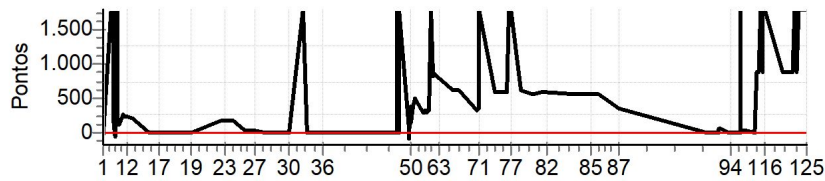

Enduro do Companheirismo 2024 - Campeonato Piauiense de Enduro de Regularidade 2024

Performance Individual

PC	Tp	Trc	DistPC	Ideal	Passagem	Pen	Erro	Pontos	NoPC	AtePC
108	Tmp	218	7865	13:24:58	13:42:23	0	17m25s	+900	5°	4°
109	Tmp	219	8379	13:25:43	13:48:38	0	22m55s	+900	5°	5°
110	Tmp	220	8490	13:25:59	13:52:34	0	26m35s	+900	5°	5°
111	Tmp	221	9063	13:26:55	--:--:--	0		+1800	5°	5°
112	Tmp	221	9149	13:27:05	--:--:--	0		+1800	5°	5°
113	Tmp	221	9322	13:27:25	13:54:47	0	27m22s	+900	5°	5°
114	Tmp	222	9476	13:27:41	--:--:--	0		+1800	5°	5°
115	Tmp	223	9720	13:28:07	--:--:--	0		+1800	5°	5°
116	Tmp	223	9893	13:28:27	--:--:--	0		+1800	5°	5°
117	Tmp	228	2802	13:36:24	13:59:02	0	22m38s	+900	5°	5°
118	Tmp	230	3423	13:37:33	13:59:56	0	22m23s	+900	5°	5°
119	Tmp	232	3579	13:37:50	14:00:14	0	22m24s	+900	5°	5°
120	Tmp	235	5882	13:40:51	14:02:26	0	21m35s	+900	5°	5°
121	Tmp	236	6014	13:41:05	--:--:--	0		+1800	4°	5°
122	Tmp	238	7080	13:42:25	14:05:51	0	23m26s	+900	5°	5°
123	Tmp	240	7394	13:42:55	--:--:--	0		+1800	5°	5°
124	Tmp	243	8704	13:45:05	--:--:--	0		+1800	5°	5°
125	Tmp	244	9900	13:46:32	--:--:--	0		+1800	4°	5°

Etapa B Num 707 Pen 0 PCZ 7 Total PP 59876 PG 16

n° 3 A PG 16 5° B PG 16 5° Tot PG 32 Col. 5°

**NORTE CRONOMETRAGEM - Netão - ZAP (99)
99121-2200**