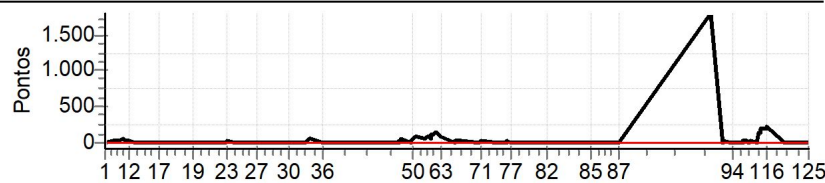

Enduro do Companheirismo 2024 - Campeonato Piauiense de Enduro de Regularidade 2024

Performance Individual

PC	Tp	Trc	DistPC	Ideal	Passagem	Pen	Erro	Pontos	NoPC	AtePC
108	Tmp	218	7865	12:56:54	12:59:05	0	2m11s	+128	4°	2°
109	Tmp	219	8379	12:57:36	13:00:00	0	2m24s	+141	4°	2°
110	Tmp	220	8490	12:57:51	13:01:03	0	3m12s	+189	4°	2°
111	Tmp	221	9063	12:58:45	13:01:54	0	3m09s	+186	4°	2°
112	Tmp	221	9149	12:58:54	13:02:05	0	3m11s	+188	4°	2°
113	Tmp	221	9322	12:59:12	13:02:26	0	3m14s	+191	4°	2°
114	Tmp	222	9476	12:59:28	13:02:46	0	3m18s	+195	4°	2°
115	Tmp	223	9720	12:59:52	13:03:05	0	3m13s	+190	4°	2°
116	Tmp	223	9893	13:00:11	13:03:40	0	3m29s	+206	4°	2°
117	Tmp	228	2802	13:08:01	13:07:59	0	2s	0	2°	2°
118	Tmp	230	3423	13:09:06	13:09:08	0	2s	0	2°	2°
119	Tmp	232	3579	13:09:22	13:09:30	0	8s	+5	3°	2°
120	Tmp	235	5882	13:12:15	13:12:14	0	1s	0	2°	2°
121	Tmp	236	6014	13:12:28	13:12:34	0	6s	+3	2°	2°
122	Tmp	238	7080	13:13:45	13:13:49	0	4s	+1	2°	2°
123	Tmp	240	7394	13:14:13	13:14:21	0	8s	+5	2°	2°
124	Tmp	243	8704	13:16:16	13:16:16	0	0s	0	1°	2°
125	Tmp	244	9900	13:17:40	13:17:43	0	3s	0	1°	2°

Etapa B	Num 6	Pen 0	PCZ 25	Total PP 5209	PG 22

n° 2	A PG 20	3°	B PG 22	2°	Tot PG 42	Col. 2°

**NORTE CRONOMETRAGEM - Netão - ZAP (99)
99121-2200**