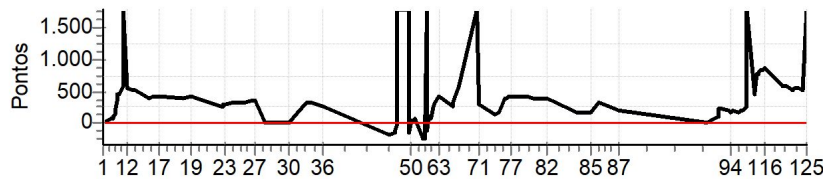

Enduro do Companheirismo 2024 - Campeonato Piauiense de Enduro de Regularidade 2024

Performance Individual

PC	Tp	Trc	DistPC	Ideal	Passagem	Pen	Erro	Pontos	NoPC	AtePC
108	Tmp	218	7865	13:19:58	13:32:53	0	12m55s	+772	4°	3°
109	Tmp	219	8379	13:20:43	13:33:44	0	13m01s	+778	1°	3°
110	Tmp	220	8490	13:20:59	13:34:41	0	13m42s	+819	4°	3°
111	Tmp	221	9063	13:21:55	13:35:47	0	13m52s	+829	4°	3°
112	Tmp	221	9149	13:22:05	13:35:55	0	13m50s	+827	4°	3°
113	Tmp	221	9322	13:22:25	13:36:25	0	14m00s	+837	3°	3°
114	Tmp	222	9476	13:22:41	13:36:50	0	14m09s	+846	2°	3°
115	Tmp	223	9720	13:23:07	13:37:08	0	14m01s	+838	4°	3°
116	Tmp	223	9893	13:23:27	13:37:53	0	14m26s	+863	2°	3°
117	Tmp	228	2802	13:31:24	13:41:12	0	9m48s	+585	2°	3°
118	Tmp	230	3423	13:32:33	13:42:12	0	9m39s	+576	2°	2°
119	Tmp	232	3579	13:32:50	13:42:32	0	9m42s	+579	2°	2°
120	Tmp	235	5882	13:35:51	13:44:49	0	8m58s	+535	2°	2°
121	Tmp	236	6014	13:36:05	13:45:13	0	9m08s	+545	2°	2°
122	Tmp	238	7080	13:37:25	13:46:37	0	9m12s	+549	2°	2°
123	Tmp	240	7394	13:37:55	13:47:09	0	9m14s	+551	2°	2°
124	Tmp	243	8704	13:40:05	13:49:02	0	8m57s	+534	2°	2°
125	Tmp	244	9900	13:41:32	--:--:--	0		+1800	4°	3°

Etapa B Num 725 Pen 0 PCZ 0 Total PP 42990 PG 20

n° 3 A PG 18 4° B PG 20 3° Tot PG 38 Col. 3°

NORTE CRONOMETRAGEM - Netão - ZAP (99)
99121-2200