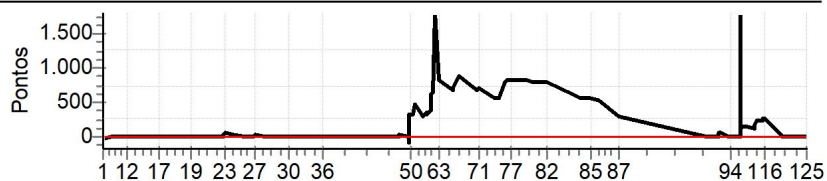

Enduro do Companheirismo 2024 - Campeonato Piauiense de Enduro de Regularidade 2024

Performance Individual

PC	Tp	Trc	DistPC	Ideal	Passagem	Pen	Erro	Pontos	NoPC	AtePC
108	Tmp	218	7865	13:12:58	13:16:54	0	3m56s	+233	1°	4°
109	Tmp	219	8379	13:13:43	13:17:47	0	4m04s	+241	1°	3°
110	Tmp	220	8490	13:13:59	13:18:11	0	4m12s	+249	1°	3°
111	Tmp	221	9063	13:14:55	13:19:10	0	4m15s	+252	1°	3°
112	Tmp	221	9149	13:15:05	13:19:19	0	4m14s	+251	1°	3°
113	Tmp	221	9322	13:15:25	13:19:45	0	4m20s	+257	1°	3°
114	Tmp	222	9476	13:15:41	13:20:13	0	4m32s	+269	1°	2°
115	Tmp	223	9720	13:16:07	13:20:34	0	4m27s	+264	1°	2°
116	Tmp	223	9893	13:16:27	13:21:07	0	4m40s	+277	1°	2°
117	Tmp	228	2802	13:24:24	13:24:24	0	0s	0	1°	2°
118	Tmp	230	3423	13:25:33	13:25:36	0	3s	0	1°	2°
119	Tmp	232	3579	13:25:50	13:25:55	0	5s	+2	1°	2°
120	Tmp	235	5882	13:28:51	13:28:51	0	0s	0	1°	2°
121	Tmp	236	6014	13:29:05	13:29:25	0	20s	+17	1°	2°
122	Tmp	238	7080	13:30:25	13:30:26	0	1s	0	1°	2°
123	Tmp	240	7394	13:30:55	13:31:01	0	6s	+3	1°	2°
124	Tmp	243	8704	13:33:05	13:33:05	0	0s	0	1°	2°
125	Tmp	244	9900	13:34:32	13:34:32	0	0s	0	1°	2°

Etapa B Num 24 Pen 0 PCZ 16 Total PP 31095 PG 22

n° 4 A PG 25 1° B PG 22 2° Tot PG 47 Col. 2°

**NORTE CRONOMETRAGEM - Netão - ZAP (99)
99121-2200**