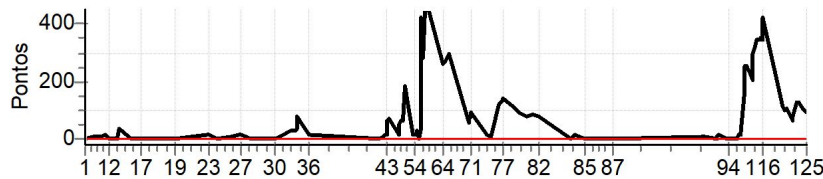

Enduro do Companheirismo 2024 - Campeonato Piauiense de Enduro de Regularidade 2024

Performance Individual

PC	Tp	Trc	DistPC	Ideal	Passagem	Pen	Erro	Pontos	NoPC	AtePC
108	Tmp	218	7865	13:09:58	13:15:18	0	5m20s	+317	2°	1°
109	Tmp	219	8379	13:10:43	13:16:29	0	5m46s	+343	2°	1°
110	Tmp	220	8490	13:10:59	13:16:48	0	5m49s	+346	2°	1°
111	Tmp	221	9063	13:11:55	13:17:41	0	5m46s	+343	2°	1°
112	Tmp	221	9149	13:12:05	13:17:51	0	5m46s	+343	2°	1°
113	Tmp	221	9322	13:12:25	13:18:16	0	5m51s	+348	2°	1°
114	Tmp	222	9476	13:12:41	13:18:38	0	5m57s	+354	2°	1°
115	Tmp	223	9720	13:13:07	13:18:55	0	5m48s	+345	2°	1°
116	Tmp	223	9893	13:13:27	13:20:31	0	7m04s	+421	2°	1°
117	Tmp	228	2802	13:21:24	13:23:19	0	1m55s	+112	2°	1°
118	Tmp	230	3423	13:22:33	13:24:12	0	1m39s	+96	2°	1°
119	Tmp	232	3579	13:22:50	13:24:42	0	1m52s	+109	2°	1°
120	Tmp	235	5882	13:25:51	13:26:57	0	1m06s	+63	2°	1°
121	Tmp	236	6014	13:26:05	13:27:24	0	1m19s	+76	2°	1°
122	Tmp	238	7080	13:27:25	13:29:34	0	2m09s	+126	2°	1°
123	Tmp	240	7394	13:27:55	13:30:06	0	2m11s	+128	2°	1°
124	Tmp	243	8704	13:30:05	13:31:53	0	1m48s	+105	2°	1°
125	Tmp	244	9900	13:31:32	13:33:10	0	1m38s	+95	2°	1°

Etapa B Num 38 Pen 0 PCZ 7 Total PP 10153 PG 25

nº 1 A PG 22 2º B PG 25 1º Tot PG 47 Col. 1º

NORTE CRONOMETRAGEM - Netão - ZAP (99)
99121-2200