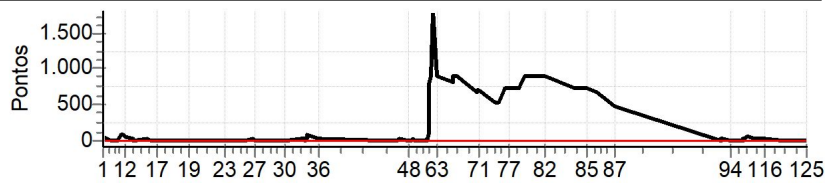

Enduro do Companheirismo 2024 - Campeonato Piauiense de Enduro de Regularidade 2024

Performance Individual

PC	Tp	Trc	DistPC	Ideal	Passagem	Pen	Erro	Pontos	NoPC	AtePC
108	Tmp	218	7865	12:37:53	12:38:24	0	31s	+28	1°	2°
109	Tmp	219	8379	12:38:34	12:39:08	0	34s	+31	1°	2°
110	Tmp	220	8490	12:38:48	12:39:22	0	34s	+31	1°	2°
111	Tmp	221	9063	12:39:39	12:40:04	0	25s	+22	1°	2°
112	Tmp	221	9149	12:39:47	12:40:12	0	25s	+22	1°	2°
113	Tmp	221	9322	12:40:05	12:40:29	0	24s	+21	1°	2°
114	Tmp	222	9476	12:40:19	12:40:45	0	26s	+23	1°	2°
115	Tmp	223	9720	12:40:43	12:41:09	0	26s	+23	1°	2°
116	Tmp	223	9893	12:41:00	12:41:37	0	37s	+34	1°	2°
117	Tmp	228	2802	12:48:44	12:48:43	0	1s	0	1°	2°
118	Tmp	230	3423	12:49:45	12:49:47	0	2s	0	1°	2°
119	Tmp	232	3579	12:50:01	12:50:05	0	4s	+1	2°	2°
120	Tmp	235	5882	12:52:47	12:52:50	0	3s	0	1°	2°
121	Tmp	236	6014	12:52:59	12:53:07	0	8s	+5	2°	2°
122	Tmp	238	7080	12:54:13	12:54:15	0	2s	0	1°	2°
123	Tmp	240	7394	12:54:39	12:54:41	0	2s	0	1°	2°
124	Tmp	243	8704	12:56:36	12:56:35	0	1s	0	1°	2°
125	Tmp	244	9900	12:57:57	12:58:00	0	3s	0	1°	2°

Etapa B Num 721 Pen 0 PCZ 16 Total PP 23794 PG 22

n° 4 A PG 22 2° B PG 22 2° Tot PG 44 Col. 2°

**NORTE CRONOMETRAGEM - Netão - ZAP (99)
99121-2200**