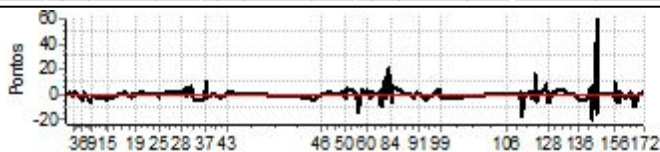

Etapa C	Num 706	Pen 0	PCZ 9	Total PP 187	PG 15

n° 4	A PP 64	1°	B PP 132	2°	C PP 187	2°	Tot PP 383	Col. 1°