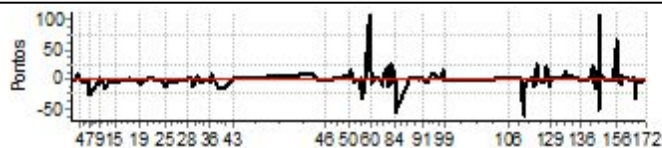

Etapa C	Num 723	Pen 0	PCZ 4	Total PP 576	PG 10

n° 5	A PP 186	6°	B PP 319	6°	C PP 576	7°	Tot PP 1081	Col. 2°