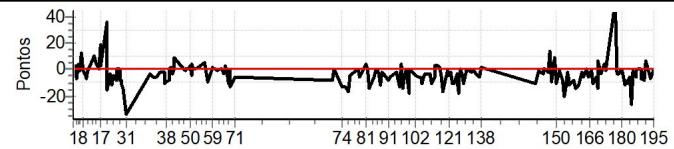

Etapa C	Num 39	Pen 0	PCZ 3	Total PP 328	PG 9

n° 39	A PP 293	12°	B PP 357	12°	C PP 328	7°	Tot PP 978	Col. 8°